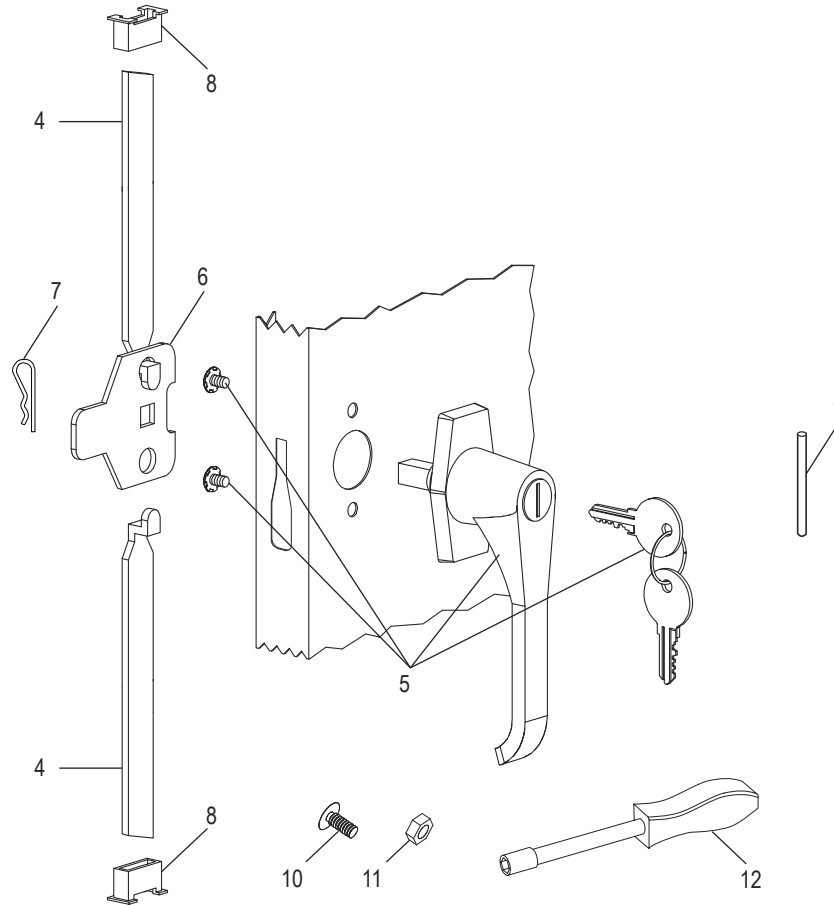

ULINE H-2216A

Gabinete Industrial Para Almacenamiento – Ensamblado

800-295-5510
uline.mx

ENSAMBLE PRINCIPAL

LISTA DE PARTES DEL ENSAMBLE PRINCIPAL

#	DESCRIPCIÓN	CANT.	NO. DE PARTE DE ULINE	NO. DE PARTE DEL FABRICANTE
1	Repisa – Negra	4	H-1223ADD-BL	302-BLK
1	Repisa – Gris	4	H-1223ADD-GR	302-MGY
1	Repisa – Canela	4	H-1223ADD-I	302-CPY
2	Puerta Izquierda – Negra	1	H-1105-LDRBL	944LD-BLK
2	Puerta Izquierda – Gris	1	H-1105-GRLDR	944LD-MGY
2	Puerta Izquierda – Canela	1	H-1105-TNLDLDR	944LD-CPY
3	Puerta Derecha – Negra	1	H-1105-BLKDR	944RD-BLK
3	Puerta Derecha – Gris	1	H-1105-GRRDR	944RD-MGY
3	Puerta Derecha – Canela	1	H-1105-TNRDR	944RD-CPY
	Pintura para Retoque – Negra (No se Muestra)	1	H-5361	-----
	Pintura para Retoque – Gris (No se Muestra)	1	H-5362	LTUP-2-MGY
	Pintura para Retoque – Canela (No se Muestra)	1	H-5364	LTUP-1-CPY

**GABINETE INDUSTRIAL
PARA ALMACENAMIENTO
– ENSAMBLADO**

ENSAMBLE DEL ASA

#	DESCRIPCIÓN	CANT.	NO. DE PARTE DE ULINE	NO. DE PARTE DEL FABRICANTE
4	Barra de Seguridad (Set de 2)	1	H-1105-11	944LB
5	Asa de la Puerta con Llaves y Tornillería	1	H-1105-12	944LH
6	Leva con Seguro	1	H-1105-13	944LC
7	Pasador de Chaveta	1	H-2216-CTRPN	CTRPN
8	Guía de Barra de Seguridad	2	H-1105-15	944GI
9	Perno de Bisagra	6	H-1106-16	944HP
10	Perno (#8-32 x 3/8")	44	-----	-----
11	Tuerca (#8-32)	44	-----	-----
12	Desarmador para Tuercas	1	H-1224-TOOL2	TOOL2
	Paquete de Tornillería de Repuesto (No se Incluye) 72 Pernos #8-32 x 3/8", 72 Tuercas #8-32	1	H-1224-19	HW-72
	Llaves Adicionales (Set de 2) (No se Muestran)	1	H-1105-KEYS	944HP