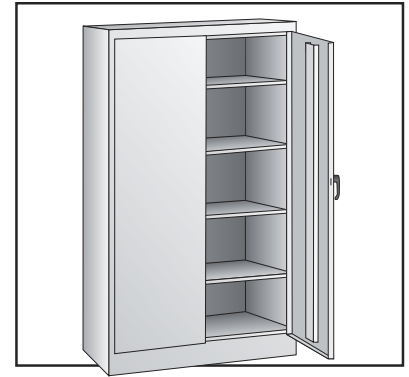

ULINE H-2216A
INDUSTRIAL STORAGE
CABINET – ASSEMBLED

1-800-295-5510
 uline.com

Para Español, vea páginas 3-4.
 Pour le français, consulter les pages 5-6.

PRIMARY ASSEMBLY

PRIMARY ASSEMBLY PARTS LIST

#	DESCRIPTION	QTY.	ULINE PART NO.	MFG. PART NO.
1	Shelf – Black	4	H-1223ADD-BL	302-BLK
1	Shelf – Gray	4	H-1223ADD-GR	302-MGY
1	Shelf – Tan	4	H-1223ADD-T	302-CPY
2	Left Door – Black	1	H-1105-LDRBL	944LD-BLK
2	Left Door – Gray	1	H-1105-GRLDR	944LD-MGY
2	Left Door – Tan	1	H-1105-TNLDR	944LD-CPY
3	Right Door – Black	1	H-1105-BLKDR	944RD-BLK
3	Right Door – Gray	1	H-1105-GRRDR	944RD-MGY
3	Right Door – Tan	1	H-1105-TNRDR	944RD-CPY
	Touch Up Paint – Black (Not Shown)	1	H-5361	-----
	Touch Up Paint – Gray (Not Shown)	1	H-5362	LTUP-2-MGY
	Touch Up Paint – Tan (Not Shown)	1	H-5364	LTUP-1-CPY

ULINE H-2216A

Gabinete Industrial Para Almacenamiento – Ensamblado

800-295-5510
uline.mx

ENSAMBLE PRINCIPAL

LISTA DE PARTES DEL ENSAMBLE PRINCIPAL

#	DESCRIPCIÓN	CANT.	NO. DE PARTE DE ULINE	NO. DE PARTE DEL FABRICANTE
1	Repisa – Negra	4	H-1223ADD-BL	302-BLK
1	Repisa – Gris	4	H-1223ADD-GR	302-MGY
1	Repisa – Canela	4	H-1223ADD-I	302-CPY
2	Puerta Izquierda – Negra	1	H-1105-LDRBL	944LD-BLK
2	Puerta Izquierda – Gris	1	H-1105-GRLDR	944LD-MGY
2	Puerta Izquierda – Canela	1	H-1105-TNLDLDR	944LD-CPY
3	Puerta Derecha – Negra	1	H-1105-BLKDR	944RD-BLK
3	Puerta Derecha – Gris	1	H-1105-GRRDR	944RD-MGY
3	Puerta Derecha – Canela	1	H-1105-TNRDR	944RD-CPY
	Pintura para Retoque – Negra (No se Muestra)	1	H-5361	-----
	Pintura para Retoque – Gris (No se Muestra)	1	H-5362	LTUP-2-MGY
	Pintura para Retoque – Canela (No se Muestra)	1	H-5364	LTUP-1-CPY