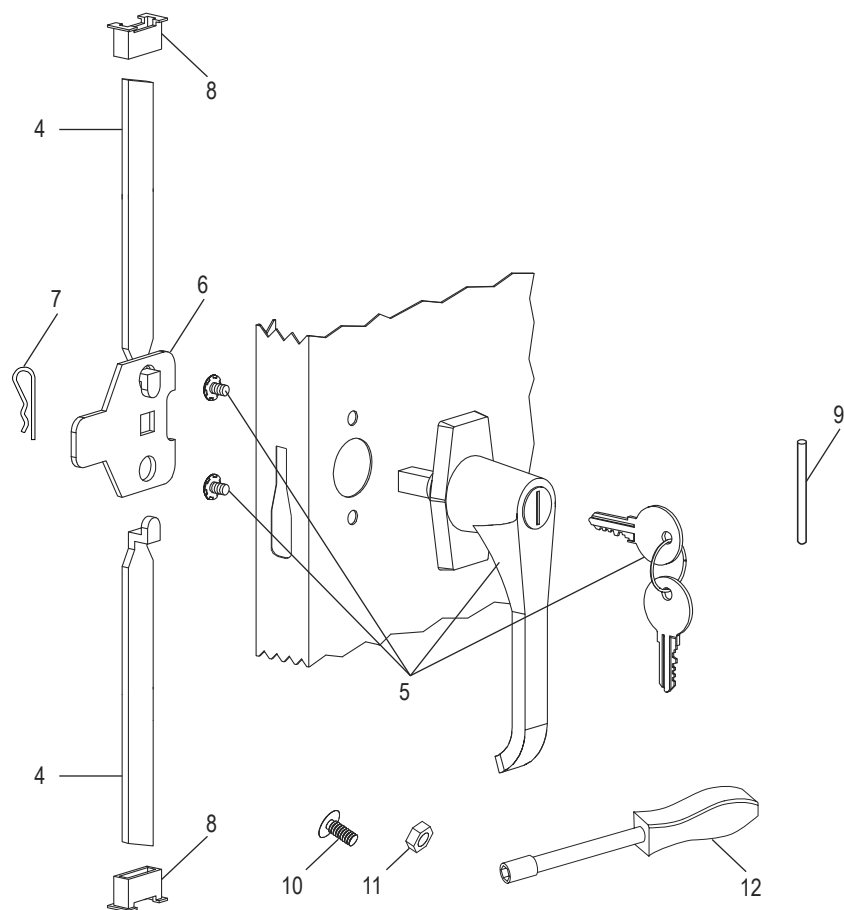

ULINE H-2216A

**ARMOIRE DE RANGEMENT
INDUSTRIELLE – ASSEMBLÉ**

1 800 295-5510

uline.ca

ENSEMBLE PRINCIPAL

LISTE DES PIÈCES DE L'ENSEMBLE PRINCIPAL

#	DESCRIPTION	QTÉ	RÉF. ULINE	RÉF. DU FABRICANT
1	Tablette – Noir	4	H-1223ADD-BL	302-BLK
1	Tablette – Gris	4	H-1223ADD-GR	302-MGY
1	Tablette – Sable	4	H-1223ADD-T	302-CPY
2	Porte gauche – Noir	1	H-1105-LDRBL	944LD-BLK
2	Porte gauche – Gris	1	H-1105-GRLDR	944LD-MGY
2	Porte gauche – Sable	1	H-1105-TNLDR	944LD-CPY
3	Porte droite – Noir	1	H-1105-BLKDR	944RD-BLK
3	Porte droite – Gris	1	H-1105-GRRDR	944RD-MGY
3	Porte droite – Sable	1	H-1105-TNRDR	944RD-CPY
	Peinture pour retouche – Noir (non illustré)	1	H-5361	-----
	Peinture pour retouche – Gris (non illustré)	1	H-5362	LTUP-2-MGY
	Peinture pour retouche – Sable (non illustré)	1	H-5364	LTUP-1-CPY

**ARMOIRE DE RANGEMENT
INDUSTRIELLE – ASSEMBLÉ****ENSEMBLE DE LA POIGNÉE**

#	DESCRIPTION	QTÉ	RÉF. ULINE	RÉF. DU FABRICANT
4	Barre de verrouillage (ensemble de 2)	1	H-1105-11	944LB
5	Poignée de porte avec clés et matériel d'installation	1	H-1105-12	944LH
6	Came de verrouillage	1	H-1105-13	944LC
7	Goupille fendue	1	H-2216-CTRPN	CTRPN
8	Guide de barre de verrouillage	2	H-1105-15	944GI
9	Axe de charnière	6	H-1106-16	944HP
10	Boulon (n° 8-32 x 3/8 po)	44	-----	-----
11	Écrou (n° 8-32)	44	-----	-----
12	Tournevis à douille	1	H-1224-TOOL2	TOOL2
	Sachet de matériel d'installation de remplacement (non inclus) Boulons n° 8-32 x 3/8 po (72), écrous n° 8-32 (72)	1	H-1224-19	HW-72
	Clés supplémentaires (lot de 2) (non illustré)	1	H-1105-KEYS	944HP