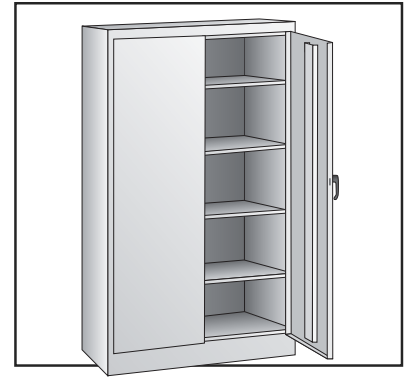

**GABINETE INDUSTRIAL
PARA ALMACENAMIENTO
– ENSAMBLADO**

ENSAMBLE DEL ASA

#	DESCRIPCIÓN	CANT.	NO. DE PARTE DE ULINE	NO. DE PARTE DEL FABRICANTE
4	Barra de Seguridad (Set de 2)	1	H-1105-11	944LB
5	Asa de la Puerta con Llaves y Tornillería	1	H-1105-12	944LH
6	Leva con Seguro	1	H-1105-13	944LC
7	Pasador de Chaveta	1	H-2216-CTRPN	CTRPN
8	Guía de Barra de Seguridad	2	H-1105-15	944GI
9	Perno de Bisagra	6	H-1106-16	944HP
10	Perno (#8-32 x 3/8")	44	-----	-----
11	Tuerca (#8-32)	44	-----	-----
12	Desarmador para Tuercas	1	H-1224-TOOL2	TOOL2
	Paquete de Tornillería de Repuesto (No se Incluye) 72 Pernos #8-32 x 3/8", 72 Tuercas #8-32	1	H-1224-19	HW-72
	Llaves Adicionales (Set de 2) (No se Muestran)	1	H-1105-KEYS	944HP

ULINE H-2216A

**ARMOIRE DE RANGEMENT
INDUSTRIELLE – ASSEMBLÉ**

1 800 295-5510

uline.ca

ENSEMBLE PRINCIPAL

LISTE DES PIÈCES DE L'ENSEMBLE PRINCIPAL

#	DESCRIPTION	QTÉ	RÉF. ULINE	RÉF. DU FABRICANT
1	Tablette – Noir	4	H-1223ADD-BL	302-BLK
1	Tablette – Gris	4	H-1223ADD-GR	302-MGY
1	Tablette – Sable	4	H-1223ADD-T	302-CPY
2	Porte gauche – Noir	1	H-1105-LDRBL	944LD-BLK
2	Porte gauche – Gris	1	H-1105-GRLDR	944LD-MGY
2	Porte gauche – Sable	1	H-1105-TNLDR	944LD-CPY
3	Porte droite – Noir	1	H-1105-BLKDR	944RD-BLK
3	Porte droite – Gris	1	H-1105-GRRDR	944RD-MGY
3	Porte droite – Sable	1	H-1105-TNRDR	944RD-CPY
	Peinture pour retouche – Noir (non illustré)	1	H-5361	-----
	Peinture pour retouche – Gris (non illustré)	1	H-5362	LTUP-2-MGY
	Peinture pour retouche – Sable (non illustré)	1	H-5364	LTUP-1-CPY