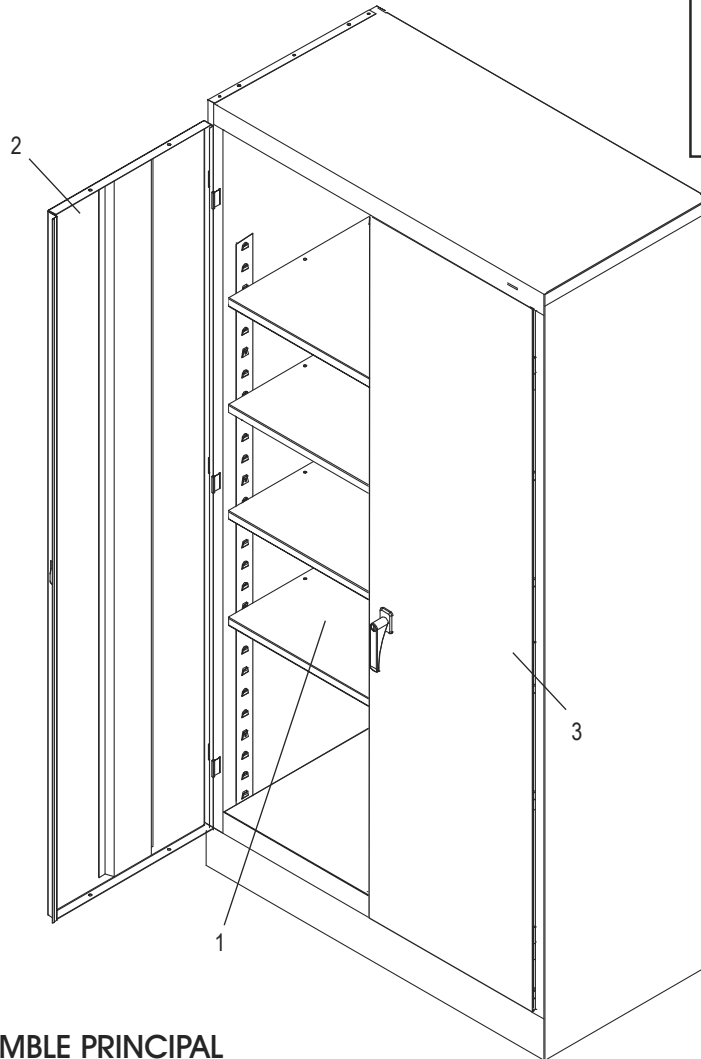

ULINE H-2216A

INDUSTRIAL STORAGE CABINET – ASSEMBLED

1-800-295-5510
uline.com

HANDLE ASSEMBLY

#	DESCRIPTION	QTY.	ULINE PART NO.	MFG. PART NO.
4	Lock Bar (Set of 2)	1	H-1105-11	944LB
5	Door Handle with Keys and Hardware	1	H-1105-12	944LH
6	Locking Cam	1	H-1105-13	944LC
7	Cotter Pin	1	H-2216-CTRPN	CTRPN
8	Lock Bar Guide	2	H-1105-15	944GI
9	Hinge Pin	6	H-1106-16	944HP
10	Bolt (#8-32 x 3/8")	44	-----	-----
11	Nut (#8-32)	44	-----	-----
12	Nut Driver	1	H-1224-TOOL2	TOOL2
	Replacement Hardware Pack (Not Included) Bolts #8-32 x 3/8" (72), Nuts #8-32 (72)	1	H-1224-19	HW-72
	Extra Keys (Set of 2) (Not Shown)	1	H-1105-KEYS	944HP

ULINE H-2216A

Gabinete Industrial Para Almacenamiento – Ensamblado

800-295-5510
uline.mx

ENSAMBLE PRINCIPAL

LISTA DE PARTES DEL ENSAMBLE PRINCIPAL

#	DESCRIPCIÓN	CANT.	NO. DE PARTE DE ULINE	NO. DE PARTE DEL FABRICANTE
1	Repisa – Negra	4	H-1223ADD-BL	302-BLK
1	Repisa – Gris	4	H-1223ADD-GR	302-MGY
1	Repisa – Canela	4	H-1223ADD-I	302-CPY
2	Puerta Izquierda – Negra	1	H-1105-LDRBL	944LD-BLK
2	Puerta Izquierda – Gris	1	H-1105-GRLDR	944LD-MGY
2	Puerta Izquierda – Canela	1	H-1105-TNLDLDR	944LD-CPY
3	Puerta Derecha – Negra	1	H-1105-BLKDR	944RD-BLK
3	Puerta Derecha – Gris	1	H-1105-GRRDR	944RD-MGY
3	Puerta Derecha – Canela	1	H-1105-TNRDR	944RD-CPY
	Pintura para Retoque – Negra (No se Muestra)	1	H-5361	-----
	Pintura para Retoque – Gris (No se Muestra)	1	H-5362	LTUP-2-MGY
	Pintura para Retoque – Canela (No se Muestra)	1	H-5364	LTUP-1-CPY