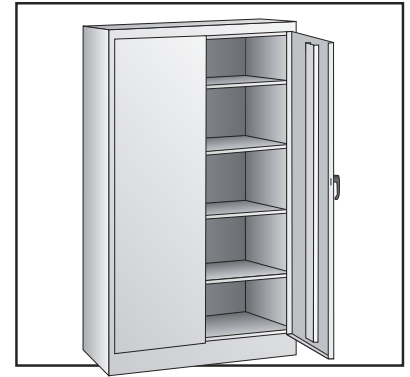

ULINE H-2216A

INDUSTRIAL STORAGE CABINET – ASSEMBLED

1-800-295-5510
uline.com

HANDLE ASSEMBLY

#	DESCRIPTION	QTY.	ULINE PART NO.	MFG. PART NO.
4	Lock Bar (Set of 2)	1	H-1105-11	944LB
5	Door Handle with Keys and Hardware	1	H-1105-12	944LH
6	Locking Cam	1	H-1105-13	944LC
7	Cotter Pin	1	H-2216-CTRPN	CTRPN
8	Lock Bar Guide	2	H-1105-15	944GI
9	Hinge Pin	6	H-1106-16	944HP
10	Bolt (#8-32 x 3/8")	44	-----	-----
11	Nut (#8-32)	44	-----	-----
12	Nut Driver	1	H-1224-TOOL2	TOOL2
	Replacement Hardware Pack (Not Included) Bolts #8-32 x 3/8" (72), Nuts #8-32 (72)	1	H-1224-19	HW-72
	Extra Keys (Set of 2) (Not Shown)	1	H-1105-KEYS	944HP

ULINE H-2216A

Gabinete Industrial Para Almacenamiento – Ensamblado

800-295-5510
uline.mx

ENSAMBLE PRINCIPAL

LISTA DE PARTES DEL ENSAMBLE PRINCIPAL

#	DESCRIPCIÓN	CANT.	NO. DE PARTE DE ULINE	NO. DE PARTE DEL FABRICANTE
1	Repisa – Negra	4	H-1223ADD-BL	302-BLK
1	Repisa – Gris	4	H-1223ADD-GR	302-MGY
1	Repisa – Canela	4	H-1223ADD-I	302-CPY
2	Puerta Izquierda – Negra	1	H-1105-LDRBL	944LD-BLK
2	Puerta Izquierda – Gris	1	H-1105-GRLDR	944LD-MGY
2	Puerta Izquierda – Canela	1	H-1105-TNLDLDR	944LD-CPY
3	Puerta Derecha – Negra	1	H-1105-BLKDR	944RD-BLK
3	Puerta Derecha – Gris	1	H-1105-GRRDR	944RD-MGY
3	Puerta Derecha – Canela	1	H-1105-TNRDR	944RD-CPY
	Pintura para Retoque – Negra (No se Muestra)	1	H-5361	-----
	Pintura para Retoque – Gris (No se Muestra)	1	H-5362	LTUP-2-MGY
	Pintura para Retoque – Canela (No se Muestra)	1	H-5364	LTUP-1-CPY