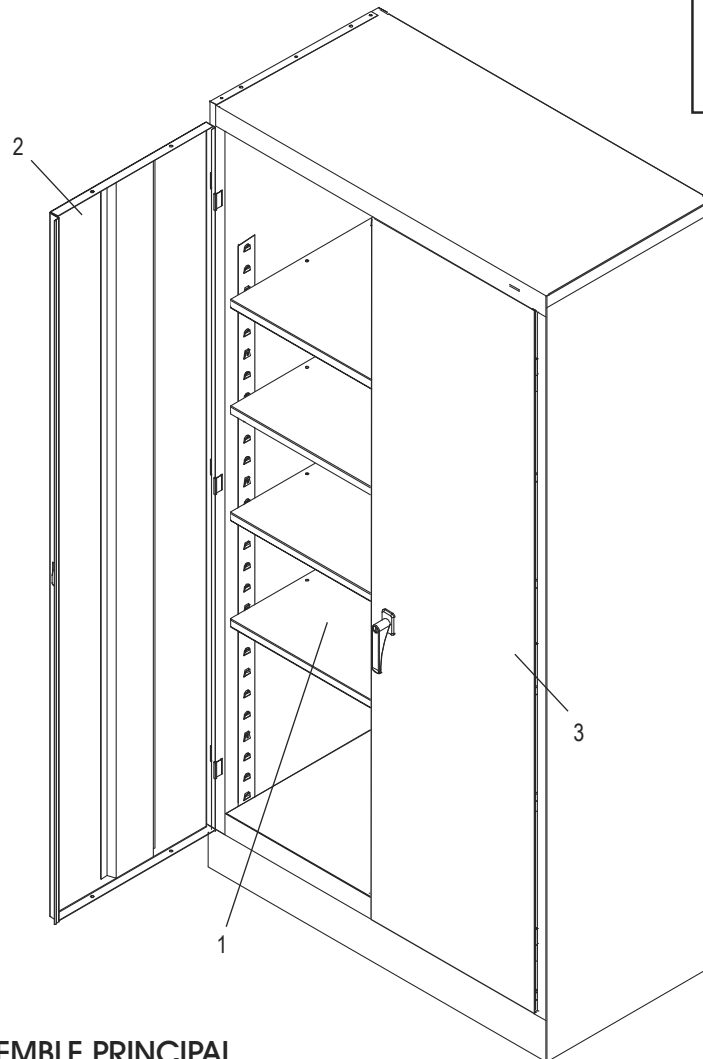

**GABINETE INDUSTRIAL
PARA ALMACENAMIENTO
– ENSAMBLADO**

ENSAMBLE DEL ASA

#	DESCRIPCIÓN	CANT.	NO. DE PARTE DE ULINE	NO. DE PARTE DEL FABRICANTE
4	Barra de Seguridad (Set de 2)	1	H-1105-11	944LB
5	Asa de la Puerta con Llaves y Tornillería	1	H-1105-12	944LH
6	Leva con Seguro	1	H-1105-13	944LC
7	Pasador de Chaveta	1	H-2216-CTRPN	CTRPN
8	Guía de Barra de Seguridad	2	H-1105-15	944GI
9	Perno de Bisagra	6	H-1106-16	944HP
10	Perno (#8-32 x 3/8")	44	-----	-----
11	Tuerca (#8-32)	44	-----	-----
12	Desarmador para Tuercas	1	H-1224-TOOL2	TOOL2
	Paquete de Tornillería de Repuesto (No se Incluye) 72 Pernos #8-32 x 3/8", 72 Tuercas #8-32	1	H-1224-19	HW-72
	Llaves Adicionales (Set de 2) (No se Muestran)	1	H-1105-KEYS	944HP

ULINE H-2216A

**ARMOIRE DE RANGEMENT
INDUSTRIELLE – ASSEMBLÉ**

1 800 295-5510

uline.ca

ENSEMBLE PRINCIPAL

LISTE DES PIÈCES DE L'ENSEMBLE PRINCIPAL

#	DESCRIPTION	QTÉ	RÉF. ULINE	RÉF. DU FABRICANT
1	Tablette – Noir	4	H-1223ADD-BL	302-BLK
1	Tablette – Gris	4	H-1223ADD-GR	302-MGY
1	Tablette – Sable	4	H-1223ADD-T	302-CPY
2	Porte gauche – Noir	1	H-1105-LDRBL	944LD-BLK
2	Porte gauche – Gris	1	H-1105-GRLDR	944LD-MGY
2	Porte gauche – Sable	1	H-1105-TNLDR	944LD-CPY
3	Porte droite – Noir	1	H-1105-BLKDR	944RD-BLK
3	Porte droite – Gris	1	H-1105-GRRDR	944RD-MGY
3	Porte droite – Sable	1	H-1105-TNRDR	944RD-CPY
	Peinture pour retouche – Noir (non illustré)	1	H-5361	-----
	Peinture pour retouche – Gris (non illustré)	1	H-5362	LTUP-2-MGY
	Peinture pour retouche – Sable (non illustré)	1	H-5364	LTUP-1-CPY