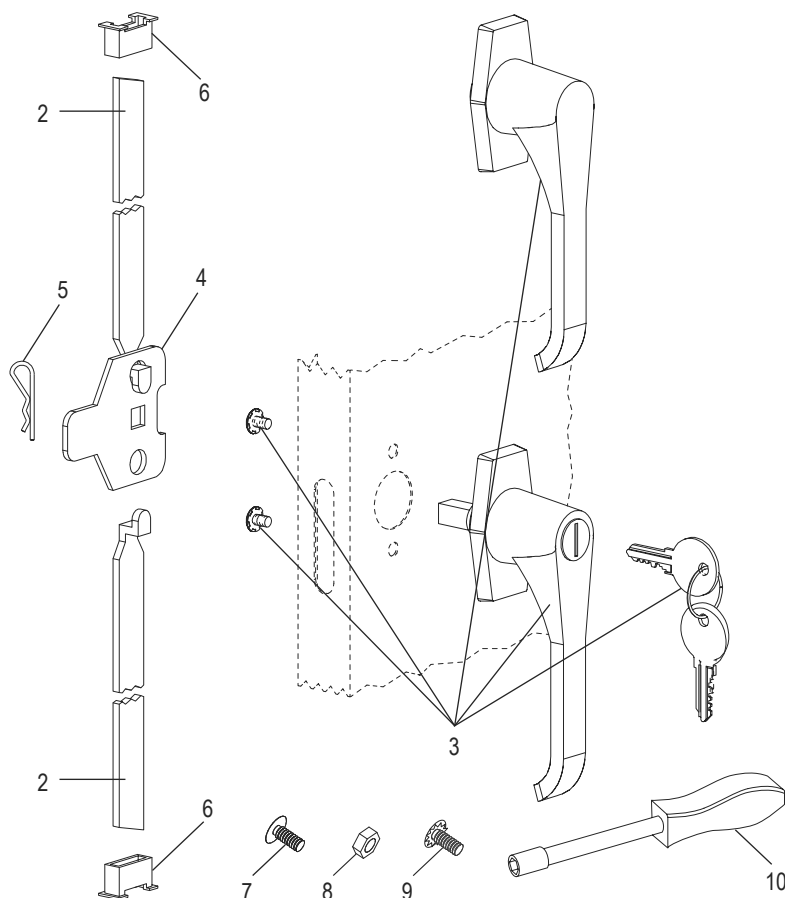

ULINE H-2217A

**ARMOIRE DE
RANGEMENT ROBUSTE
-ASSEMBLÉ**

1 800 295-5510
uline.ca

ENSEMBLE PRINCIPAL

LISTE DES PIÈCES DE L'ENSEMBLE PRINCIPAL

#	DESCRIPTION	QTÉ	RÉF. ULINE	RÉF. DU FABRICANT
1	Tablette – Noir	4	H-1105ADD-BL	301-BLK
1	Tablette – Gris	4	H-1105ADD-GR	301-MGY
1	Tablette – Sable	4	H-1105ADD-T	301-CPY
	Peinture pour retouche – Noir (non illustré)	1	H-5361	-----
	Peinture pour retouche – Gris (non illustré)	1	H-5362	LTUP-2-MGY
	Peinture pour retouche – Sable (non illustré)	1	H-5364	LTUP-1-CPY

**ARMOIRE DE
RANGEMENT ROBUSTE
-ASSEMBLÉ**

1 800 295-5510

uline.ca

ENSEMBLE DE LA POIGNÉE

#	DESCRIPTION	QTÉ	RÉF. ULINE	RÉF. DU FABRICANT
2	Barre de verrouillage (ensemble de 2)	1	H-1223-#8	043LB
3	Poignée de verrouillage avec clés et fausse poignée (ensemble)	1	H-2217-HANDL	043LH
4	Came de verrouillage	1	H-1105-13	944LC
5	Goupille fendue	1	H-2216-CTRPN	CTRPN
6	Guide de barre de verrouillage	2	H-1105-15	944GI
7	Boulon (n° 8-32 x 3/8 po)	31	-----	-----
8	Écrou (n° 8-32)	47	-----	-----
9	Boulon avec rondelle de blocage (n° 8-32 x 1/4 po)	4	-----	-----
10	Tournevis à douille	1	H-1224-TOOL2	TOOL2
	Sachet de matériel d'installation de remplacement (non inclus) Boulons n° 8-32 x 3/8 po (72), écrous n° 8-32 (72)	1	H-1224-19	HW-72
	Clés supplémentaires (lot de 2) (non illustré)	1	H-1105-KEYS	944HP