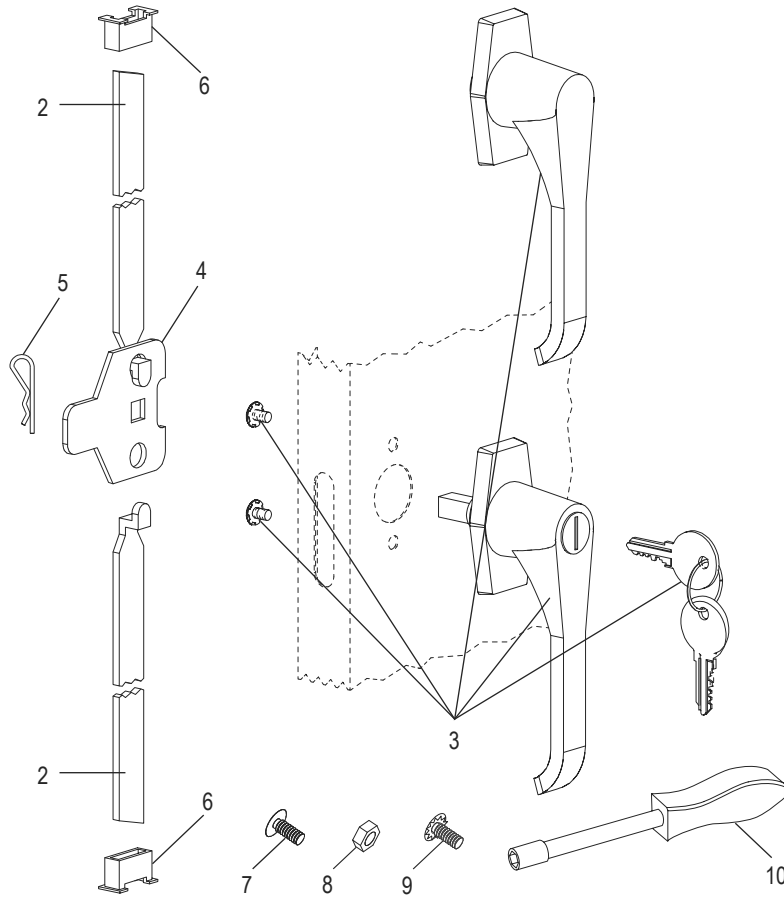

ULINE H-2217A

HEAVY DUTY STORAGE CABINET – ASSEMBLED

1-800-295-5510

uline.com

HANDLE ASSEMBLY

#	DESCRIPTION	QTY.	ULINE PART NO.	MFG. PART NO.
2	Lock Bar (Set of 2)	1	H-1223-#8	043LB
3	Locking Handle with Keys and Dummy Handle (Set)	1	H-2217-HANDL	043LH
4	Locking Cam	1	H-1105-13	944LC
5	Coffer Pin	1	H-2216-CTRPN	CTRPN
6	Lock Bar Guide	2	H-1105-15	944GI
7	Bolt (#8-32 x 3/8")	31	-----	-----
8	Nut (#8-32)	47	-----	-----
9	Bolt with Lock Washer (#8-32 x 1/4")	4	-----	-----
10	Nut Driver	1	H-1224-TOOL2	TOOL2
	Replacement Hardware Pack (Not Included) Bolts #8-32 x 3/8" (72), Nuts #8-32 (72)	1	H-1224-19	HW-72
	Extra Keys (Set of 2) (Not Shown)	1	H-1105-KEYS	944HP

ULINE H-2217A

**GABINETE DE USO PESADO
PARA ALMACENAMIENTO
– ENSAMBLADO**

800-295-5510
uline.mx

ENSAMBLE PRINCIPAL

LISTA DE PARTES DEL ENSAMBLE PRINCIPAL

#	DESCRIPCIÓN	CANT.	NO. DE PARTE DE ULINE	NO. DE PARTE DEL FABRICANTE
1	Repisa – Negra	4	H-1105ADD-BL	301-BLK
1	Repisa – Gris	4	H-1105ADD-GR	301-MGY
1	Repisa – Canela	4	H-1105ADD-I	301-CPY
	Pintura para Retoque – Negra (No se Muestra)	1	H-5361	-----
	Pintura para Retoque – Gris (No se Muestra)	1	H-5362	LTUP-2-MGY
	Pintura para Retoque – Canela (No se Muestra)	1	H-5364	LTUP-1-CPY

**GABINETE DE USO PESADO
PARA ALMACENAMIENTO
– ENSAMBLADO**

ENSAMBLE DEL ASA

#	DESCRIPCIÓN	CANT.	NO. DE PARTE DE ULINE	NO. DE PARTE DEL FABRICANTE
2	Barra de Seguridad (Set de 2)	1	H-1223 H-12238 8	043LB
3	Asa de Bloqueo con Llaves y Asa Falsa (Set)	1	H-2217-HANDL	043LH
4	Leva con Seguro	1	H-1105-13	944LC
5	Pasador de Chaveta	1	H-2216-CTRPN	CTRPN
6	Guía de Barra de Seguridad	2	H-1105-15	944GI
7	Perno (#8-32 x 3/8")	31	-----	-----
8	Tuerca (#8-32)	47	-----	-----
9	Perno con Rondana de Seguridad (#8-32 x 1/4")	4	-----	-----
10	Desarmador para Tuercas	1	H-1224-TOOL2	TOOL2
	Paquete de Tornillería de Repuesto (No se Incluye) 72 Pernos #8-32 x 3/8", 72 Tuercas #8-32	1	H-1224-19	HW-72
	Llaves Adicionales (Set de 2) (No se Muestran)	1	H-1105-KEYS	944HP