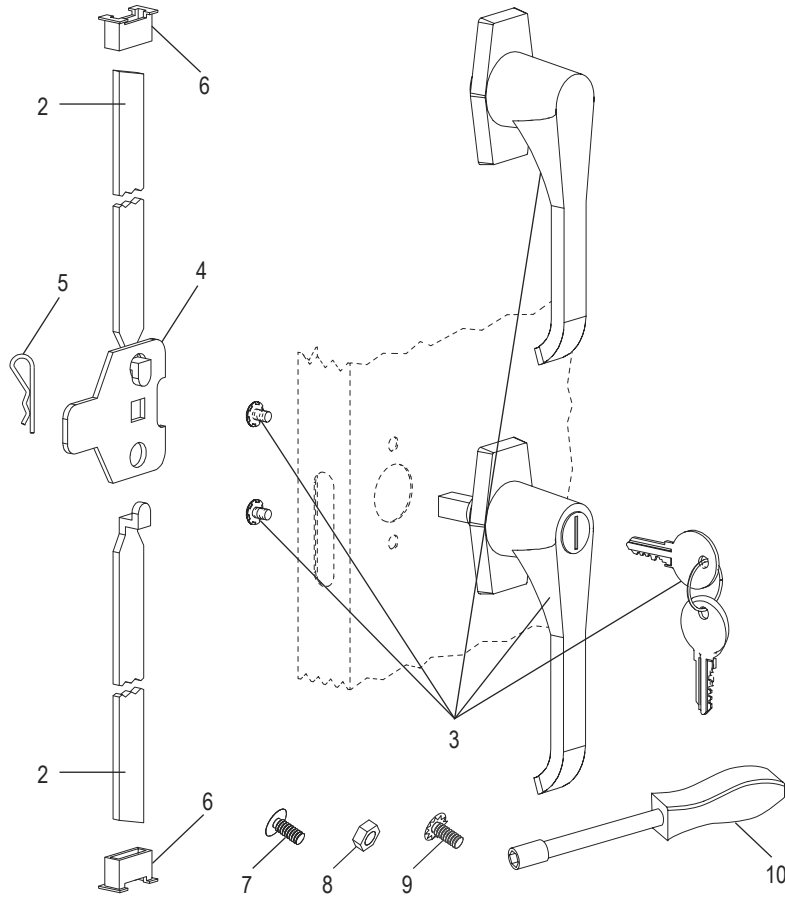

ULINE H-2217A
HEAVY DUTY STORAGE CABINET
– ASSEMBLED

1-800-295-5510
 uline.com

PRIMARY ASSEMBLY

PRIMARY ASSEMBLY PARTS LIST

#	DESCRIPTION	QTY.	ULINE PART NO.	MFG. PART NO.
1	Shelf – Black	4	H-1105ADD-BL	301-BLK
1	Shelf – Gray	4	H-1105ADD-GR	301-MGY
1	Shelf – Tan	4	H-1105ADD-T	301-CPY
	Touch Up Paint – Black (Not Shown)	1	H-5361	-----
	Touch Up Paint – Gray (Not Shown)	1	H-5362	LTUP-2-MGY
	Touch Up Paint – Tan (Not Shown)	1	H-5364	LTUP-1-CPY

ULINE H-2217A

HEAVY DUTY STORAGE CABINET – ASSEMBLED

1-800-295-5510

uline.com

HANDLE ASSEMBLY

#	DESCRIPTION	QTY.	ULINE PART NO.	MFG. PART NO.
2	Lock Bar (Set of 2)	1	H-1223-#8	043LB
3	Locking Handle with Keys and Dummy Handle (Set)	1	H-2217-HANDL	043LH
4	Locking Cam	1	H-1105-13	944LC
5	Coffer Pin	1	H-2216-CTRPN	CTRPN
6	Lock Bar Guide	2	H-1105-15	944GI
7	Bolt (#8-32 x 3/8")	31	-----	-----
8	Nut (#8-32)	47	-----	-----
9	Bolt with Lock Washer (#8-32 x 1/4")	4	-----	-----
10	Nut Driver	1	H-1224-TOOL2	TOOL2
	Replacement Hardware Pack (Not Included) Bolts #8-32 x 3/8" (72), Nuts #8-32 (72)	1	H-1224-19	HW-72
	Extra Keys (Set of 2) (Not Shown)	1	H-1105-KEYS	944HP

**GABINETE DE USO PESADO
PARA ALMACENAMIENTO
– ENSAMBLADO**

ENSAMBLE DEL ASA

#	DESCRIPCIÓN	CANT.	NO. DE PARTE DE ULINE	NO. DE PARTE DEL FABRICANTE
2	Barra de Seguridad (Set de 2)	1	H-1223 H-12238 8	043LB
3	Asa de Bloqueo con Llaves y Asa Falsa (Set)	1	H-2217-HANDL	043LH
4	Leva con Seguro	1	H-1105-13	944LC
5	Pasador de Chaveta	1	H-2216-CTRPN	CTRPN
6	Guía de Barra de Seguridad	2	H-1105-15	944GI
7	Perno (#8-32 x 3/8")	31	-----	-----
8	Tuerca (#8-32)	47	-----	-----
9	Perno con Rondana de Seguridad (#8-32 x 1/4")	4	-----	-----
10	Desarmador para Tuercas	1	H-1224-TOOL2	TOOL2
	Paquete de Tornillería de Repuesto (No se Incluye) 72 Pernos #8-32 x 3/8", 72 Tuercas #8-32	1	H-1224-19	HW-72
	Llaves Adicionales (Set de 2) (No se Muestran)	1	H-1105-KEYS	944HP