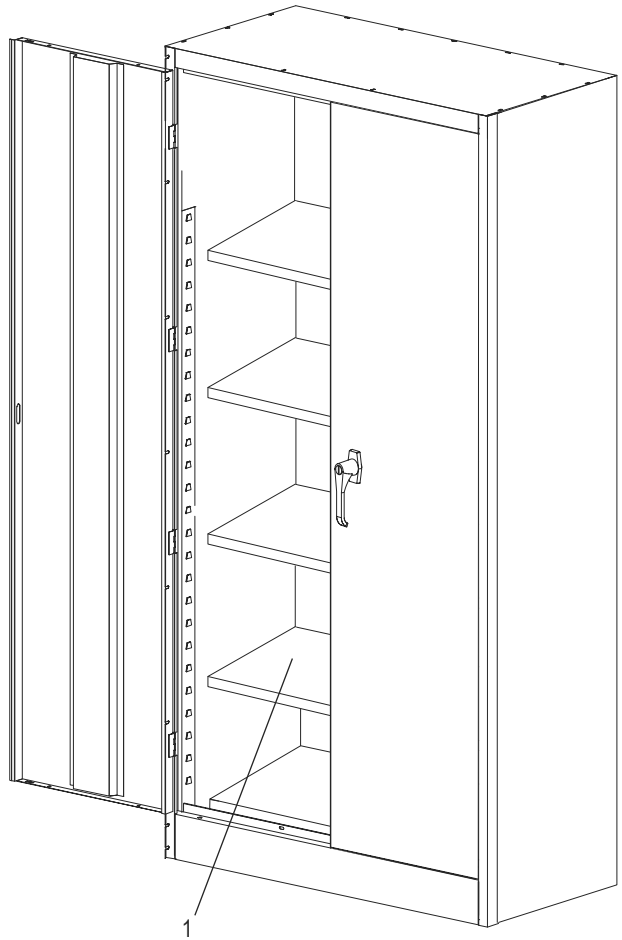

ULINE H-2217A

HEAVY DUTY STORAGE CABINET – ASSEMBLED

1-800-295-5510

uline.com

HANDLE ASSEMBLY

#	DESCRIPTION	QTY.	ULINE PART NO.	MFG. PART NO.
2	Lock Bar (Set of 2)	1	H-1223-#8	043LB
3	Locking Handle with Keys and Dummy Handle (Set)	1	H-2217-HANDL	043LH
4	Locking Cam	1	H-1105-13	944LC
5	Coffer Pin	1	H-2216-CTRPN	CTRPN
6	Lock Bar Guide	2	H-1105-15	944GI
7	Bolt (#8-32 x 3/8")	31	-----	-----
8	Nut (#8-32)	47	-----	-----
9	Bolt with Lock Washer (#8-32 x 1/4")	4	-----	-----
10	Nut Driver	1	H-1224-TOOL2	TOOL2
	Replacement Hardware Pack (Not Included) Bolts #8-32 x 3/8" (72), Nuts #8-32 (72)	1	H-1224-19	HW-72
	Extra Keys (Set of 2) (Not Shown)	1	H-1105-KEYS	944HP

ULINE H-2217A

**GABINETE DE USO PESADO
PARA ALMACENAMIENTO
– ENSAMBLADO**

800-295-5510
uline.mx

ENSAMBLE PRINCIPAL

LISTA DE PARTES DEL ENSAMBLE PRINCIPAL

#	DESCRIPCIÓN	CANT.	NO. DE PARTE DE ULINE	NO. DE PARTE DEL FABRICANTE
1	Repisa – Negra	4	H-1105ADD-BL	301-BLK
1	Repisa – Gris	4	H-1105ADD-GR	301-MGY
1	Repisa – Canela	4	H-1105ADD-I	301-CPY
	Pintura para Retoque – Negra (No se Muestra)	1	H-5361	-----
	Pintura para Retoque – Gris (No se Muestra)	1	H-5362	LTUP-2-MGY
	Pintura para Retoque – Canela (No se Muestra)	1	H-5364	LTUP-1-CPY

**GABINETE DE USO PESADO
PARA ALMACENAMIENTO
– ENSAMBLADO**

ENSAMBLE DEL ASA

#	DESCRIPCIÓN	CANT.	NO. DE PARTE DE ULINE	NO. DE PARTE DEL FABRICANTE
2	Barra de Seguridad (Set de 2)	1	H-1223 H-12238 8	043LB
3	Asa de Bloqueo con Llaves y Asa Falsa (Set)	1	H-2217-HANDL	043LH
4	Leva con Seguro	1	H-1105-13	944LC
5	Pasador de Chaveta	1	H-2216-CTRPN	CTRPN
6	Guía de Barra de Seguridad	2	H-1105-15	944GI
7	Perno (#8-32 x 3/8")	31	-----	-----
8	Tuerca (#8-32)	47	-----	-----
9	Perno con Rondana de Seguridad (#8-32 x 1/4")	4	-----	-----
10	Desarmador para Tuercas	1	H-1224-TOOL2	TOOL2
	Paquete de Tornillería de Repuesto (No se Incluye) 72 Pernos #8-32 x 3/8", 72 Tuercas #8-32	1	H-1224-19	HW-72
	Llaves Adicionales (Set de 2) (No se Muestran)	1	H-1105-KEYS	944HP