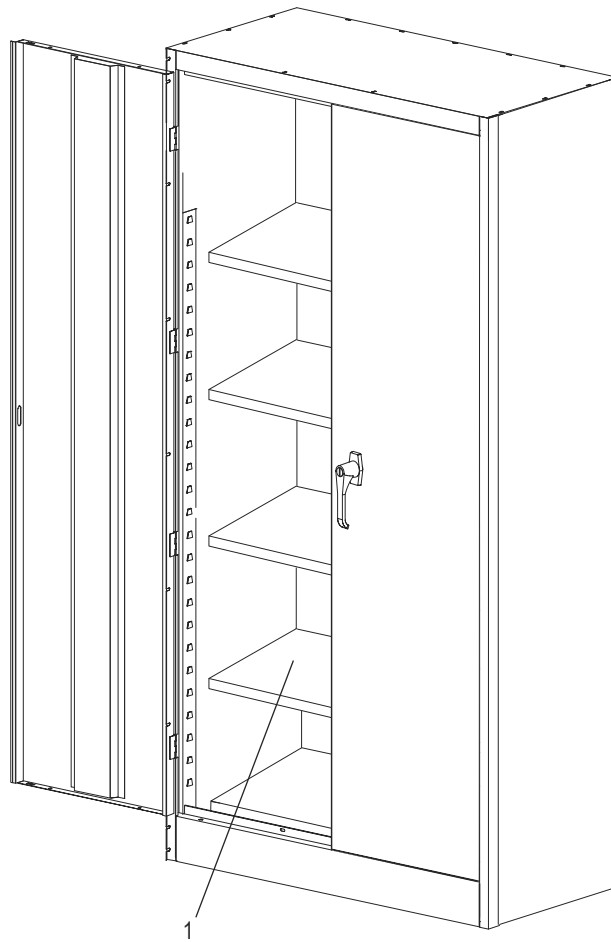

ULINE H-2217A

**GABINETE DE USO PESADO
PARA ALMACENAMIENTO
– ENSAMBLADO**

800-295-5510
uline.mx

ENSAMBLE PRINCIPAL

LISTA DE PARTES DEL ENSAMBLE PRINCIPAL

#	DESCRIPCIÓN	CANT.	NO. DE PARTE DE ULINE	NO. DE PARTE DEL FABRICANTE
1	Repisa – Negra	4	H-1105ADD-BL	301-BLK
1	Repisa – Gris	4	H-1105ADD-GR	301-MGY
1	Repisa – Canela	4	H-1105ADD-I	301-CPY
	Pintura para Retoque – Negra (No se Muestra)	1	H-5361	-----
	Pintura para Retoque – Gris (No se Muestra)	1	H-5362	LTUP-2-MGY
	Pintura para Retoque – Canela (No se Muestra)	1	H-5364	LTUP-1-CPY

**GABINETE DE USO PESADO
PARA ALMACENAMIENTO
– ENSAMBLADO**

ENSAMBLE DEL ASA

#	DESCRIPCIÓN	CANT.	NO. DE PARTE DE ULINE	NO. DE PARTE DEL FABRICANTE
2	Barra de Seguridad (Set de 2)	1	H-1223 H-12238 8	043LB
3	Asa de Bloqueo con Llaves y Asa Falsa (Set)	1	H-2217-HANDL	043LH
4	Leva con Seguro	1	H-1105-13	944LC
5	Pasador de Chaveta	1	H-2216-CTRPN	CTRPN
6	Guía de Barra de Seguridad	2	H-1105-15	944GI
7	Perno (#8-32 x 3/8")	31	-----	-----
8	Tuerca (#8-32)	47	-----	-----
9	Perno con Rondana de Seguridad (#8-32 x 1/4")	4	-----	-----
10	Desarmador para Tuercas	1	H-1224-TOOL2	TOOL2
	Paquete de Tornillería de Repuesto (No se Incluye) 72 Pernos #8-32 x 3/8", 72 Tuercas #8-32	1	H-1224-19	HW-72
	Llaves Adicionales (Set de 2) (No se Muestran)	1	H-1105-KEYS	944HP

ULINE H-2217A

**ARMOIRE DE
RANGEMENT ROBUSTE
-ASSEMBLÉ**

1 800 295-5510
uline.ca

ENSEMBLE PRINCIPAL

LISTE DES PIÈCES DE L'ENSEMBLE PRINCIPAL

#	DESCRIPTION	QTÉ	RÉF. ULINE	RÉF. DU FABRICANT
1	Tablette – Noir	4	H-1105ADD-BL	301-BLK
1	Tablette – Gris	4	H-1105ADD-GR	301-MGY
1	Tablette – Sable	4	H-1105ADD-T	301-CPY
	Peinture pour retouche – Noir (non illustré)	1	H-5361	-----
	Peinture pour retouche – Gris (non illustré)	1	H-5362	LTUP-2-MGY
	Peinture pour retouche – Sable (non illustré)	1	H-5364	LTUP-1-CPY