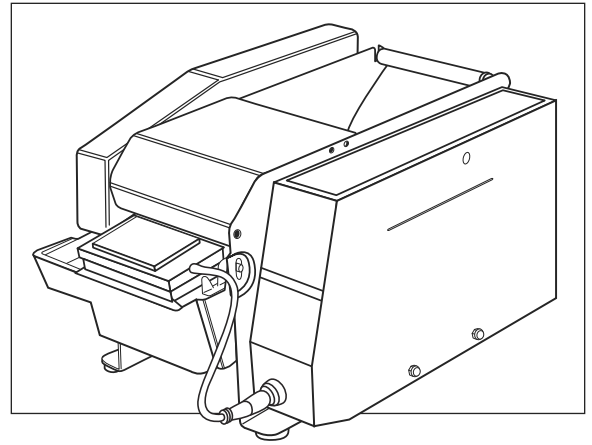

ULINE H-2243

**DÉVIDOIR DE RUBAN
ADHÉSIF À BATTERIE**

1-800-295-5510
uline.com

#	DESCRIPTION	QTÉ	RÉF. ULINE	RÉF. DU FABRICANT
1	Brosse	1	H-725B	21005507
2	Réservoir d'eau (pièce d'un ensemble)	1	H-725-WR	74003632
3	Goupille d'arrêt (pièce d'un ensemble)	1	H-725-SHAFT	23210011
4	Rondelle – 6 (pièce d'un ensemble)	2	-----	23210022
5	Anneau de retenue – 5 en inox (pièce d'un ensemble)	2	H-725-CLIP	23103215
6	Plaque de finition, partie inférieure (pièce d'un ensemble)	1	H-725-LP	74003631
10	Couvercle latéral (côté gauche)	1	-----	74005357
11	Corps de palier	1	H-725-11	74005348
12	Supports à bouteille (fixations avant et arrière comprises)	2	H-725-BHOLD	74005586
13	Réservoir d'eau	1	H-725WB	74002204
15	Anneau d'alimentation en caoutchouc	1	H-1036-FEED	23300281
16	Roue d'alimentation	1	H-1036-16	74009322
17	Arbre de traction	1	H-1036-TSHFT	74009325
18	Anneau de retenue	1	H-1036-18	22000231
19	Roue libre	2	H-1036-FRWHL	74008792
21	Came	1	H-1036-21	74009323
22	Arbre	1	H-1036-22	74005384
27	Cadre de lame de cisailles	1	H-1036-SBFRM	74002314
28	Ressort de tension	1	H-725-BSPRNG	23300156
29	Roulement	1	H-725-BEAR	23300383
30	Arbre	1	H-1036-30	74005509
31	Arbre	1	H-1036-31	74002315
32	Arbre	1	H-1036-32	23210260
33	Coussinet de palier	2	H-732-32	23300509
34	Rouleau de pression	1	H-725-PRSRL	74005510
35	Rondelle diam. 6	1	-----	23113933
36	Ressort de tension diam. 4	1	H-725-KHOLD	23300601
37	Rondelle à ressort	5	H-725-8759Q	21008759
38	Écrou hexagonal	5	H-725-8691Q	21008691
39	Vis	3	H-725-8500Q	21008500
40	Lame de cisailles supérieure	1	H-725-UB	23210271
41	Cadre de lame de cisailles supérieure	1	H-1036-41	23300667
42	Couvercle avec charnière	1	H-1036-COVER	74007159
43	Guide de papier supérieur	1	H-725-UPG	74005386
44	Vis	2	-----	74002676
45	Paroi arrière	1	H-725-44	74002254
46	Vis à tôle	4	H-725-45Q	74002847
47	Plaque guide	2	H-725-GUIDE	74005347