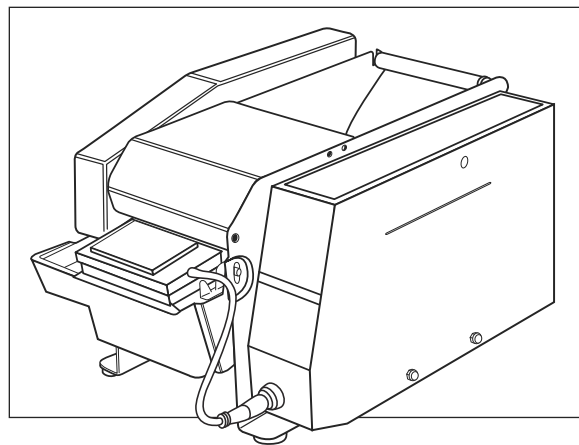

## BATTERY OPERATED TAPE DISPENSER

1-800-295-5510  
uline.com

**ULINE H-2243**  
**BATTERY OPERATED**  
**TAPE DISPENSER**

1-800-295-5510  
 uline.com

#	DESCRIPTION	QTY.	ULINE PART NO.	MFG. PART NO.
1	Brush	1	<a href="#">H-725B</a>	21005507
2	Water Reservoir (Part of a Kit)	1	<a href="#">H-725-WR</a>	74003632
3	Locking Pin (Part of a Kit)	1	<a href="#">H-725-SHAFT</a>	23210011
4	Washer – 6 (Part of a Kit)	2	-----	23210022
5	Circlip – 5 Inox (Part of a Kit)	2	<a href="#">H-725-CLIP</a>	23103215
6	Cover Plate, Lower Part (Part of a Kit)	1	<a href="#">H-725-LP</a>	74003631
10	Lefthand Side Cover	1	-----	74005357
11	Bearing Block	1	<a href="#">H-725-11</a>	74005348
12	Bottle Holders (Includes Front and Rear Mount)	2	<a href="#">H-725-BHOLD</a>	74005586
13	Water Tank	1	<a href="#">H-725WB</a>	74002204
15	Rubber Feed Ring	1	<a href="#">H-1036-FEED</a>	23300281
16	Feed Wheel	1	<a href="#">H-1036-16</a>	74009322
17	Traction Shaft	1	<a href="#">H-1036-TSHFT</a>	74009325
18	Circlip	1	<a href="#">H-1036-18</a>	22000231
19	Free Wheel	2	<a href="#">H-1036-FRWHL</a>	74008792
21	Cam	1	<a href="#">H-1036-21</a>	74009323
22	Shaft	1	<a href="#">H-1036-22</a>	74005384
27	Shear Blade Frame	1	<a href="#">H-1036-SBFRM</a>	74002314
28	Tension Spring	1	<a href="#">H-725-BSPRNG</a>	23300156
29	Bearing	1	<a href="#">H-725-BEAR</a>	23300383
30	Shaft	1	<a href="#">H-1036-30</a>	74005509
31	Shaft	1	<a href="#">H-1036-31</a>	74002315
32	Shaft	1	<a href="#">H-1036-32</a>	23210260
33	Bearing Bush	2	<a href="#">H-732-32</a>	23300509
34	Pressure Roll	1	<a href="#">H-725-PRSRL</a>	74005510
35	Washer Diam. 6	1	-----	23113933
36	Tension Spring Diam. 4	1	<a href="#">H-725-KHOLD</a>	23300601
37	Spring Washer	5	<a href="#">H-725-8759Q</a>	21008759
38	Hexagon Nut	5	<a href="#">H-725-8691Q</a>	21008691
39	Screw	3	<a href="#">H-725-8500Q</a>	21008500
40	Upper Shear Blade	1	<a href="#">H-725-UB</a>	23210271
41	Upper Shear Blade Frame	1	<a href="#">H-1036-41</a>	23300667
42	Cover with Hinge	1	<a href="#">H-1036-COVER</a>	74007159
43	Upper Paper Guide	1	<a href="#">H-725-UPG</a>	74005386
44	Screw	2	-----	74002676
45	Rear Wall	1	<a href="#">H-725-44</a>	74002254
46	Sheet Metal Screw	4	<a href="#">H-725-45Q</a>	74002847
47	Guide Plate	2	<a href="#">H-725-GUIDE</a>	74005347