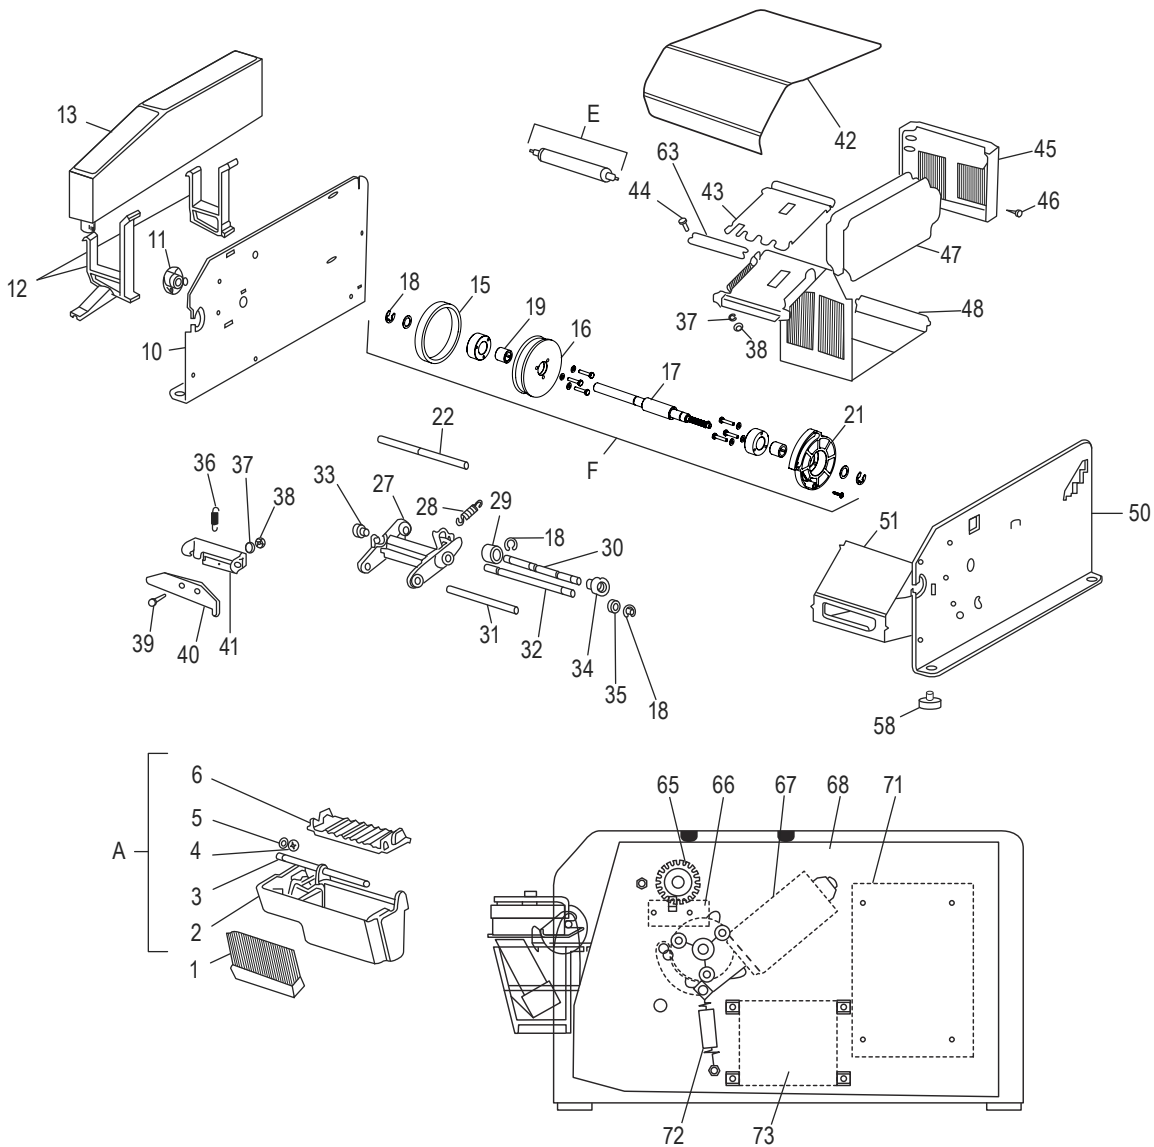

ULINE H-2243

**DÉVIDOIR DE RUBAN
ADHÉSIF À BATTERIE**

1-800-295-5510
uline.com

#	DESCRIPTION	QTÉ	RÉF. ULINE	RÉF. DU FABRICANT
1	Brosse	1	H-725B	21005507
2	Réservoir d'eau (pièce d'un ensemble)	1	H-725-WR	74003632
3	Goupille d'arrêt (pièce d'un ensemble)	1	H-725-SHAFT	23210011
4	Rondelle – 6 (pièce d'un ensemble)	2	-----	23210022
5	Anneau de retenue – 5 en inox (pièce d'un ensemble)	2	H-725-CLIP	23103215
6	Plaque de finition, partie inférieure (pièce d'un ensemble)	1	H-725-LP	74003631
10	Couvercle latéral (côté gauche)	1	-----	74005357
11	Corps de palier	1	H-725-11	74005348
12	Supports à bouteille (fixations avant et arrière comprises)	2	H-725-BHOLD	74005586
13	Réservoir d'eau	1	H-725WB	74002204
15	Anneau d'alimentation en caoutchouc	1	H-1036-FEED	23300281
16	Roue d'alimentation	1	H-1036-16	74009322
17	Arbre de traction	1	H-1036-TSHFT	74009325
18	Anneau de retenue	1	H-1036-18	22000231
19	Roue libre	2	H-1036-FRWHL	74008792
21	Came	1	H-1036-21	74009323
22	Arbre	1	H-1036-22	74005384
27	Cadre de lame de cisailles	1	H-1036-SBFRM	74002314
28	Ressort de tension	1	H-725-BSPRNG	23300156
29	Roulement	1	H-725-BEAR	23300383
30	Arbre	1	H-1036-30	74005509
31	Arbre	1	H-1036-31	74002315
32	Arbre	1	H-1036-32	23210260
33	Coussinet de palier	2	H-732-32	23300509
34	Rouleau de pression	1	H-725-PRSRL	74005510
35	Rondelle diam. 6	1	-----	23113933
36	Ressort de tension diam. 4	1	H-725-KHOLD	23300601
37	Rondelle à ressort	5	H-725-8759Q	21008759
38	Écrou hexagonal	5	H-725-8691Q	21008691
39	Vis	3	H-725-8500Q	21008500
40	Lame de cisailles supérieure	1	H-725-UB	23210271
41	Cadre de lame de cisailles supérieure	1	H-1036-41	23300667
42	Couvercle avec charnière	1	H-1036-COVER	74007159
43	Guide de papier supérieur	1	H-725-UPG	74005386
44	Vis	2	-----	74002676
45	Paroi arrière	1	H-725-44	74002254
46	Vis à tôle	4	H-725-45Q	74002847
47	Plaque guide	2	H-725-GUIDE	74005347