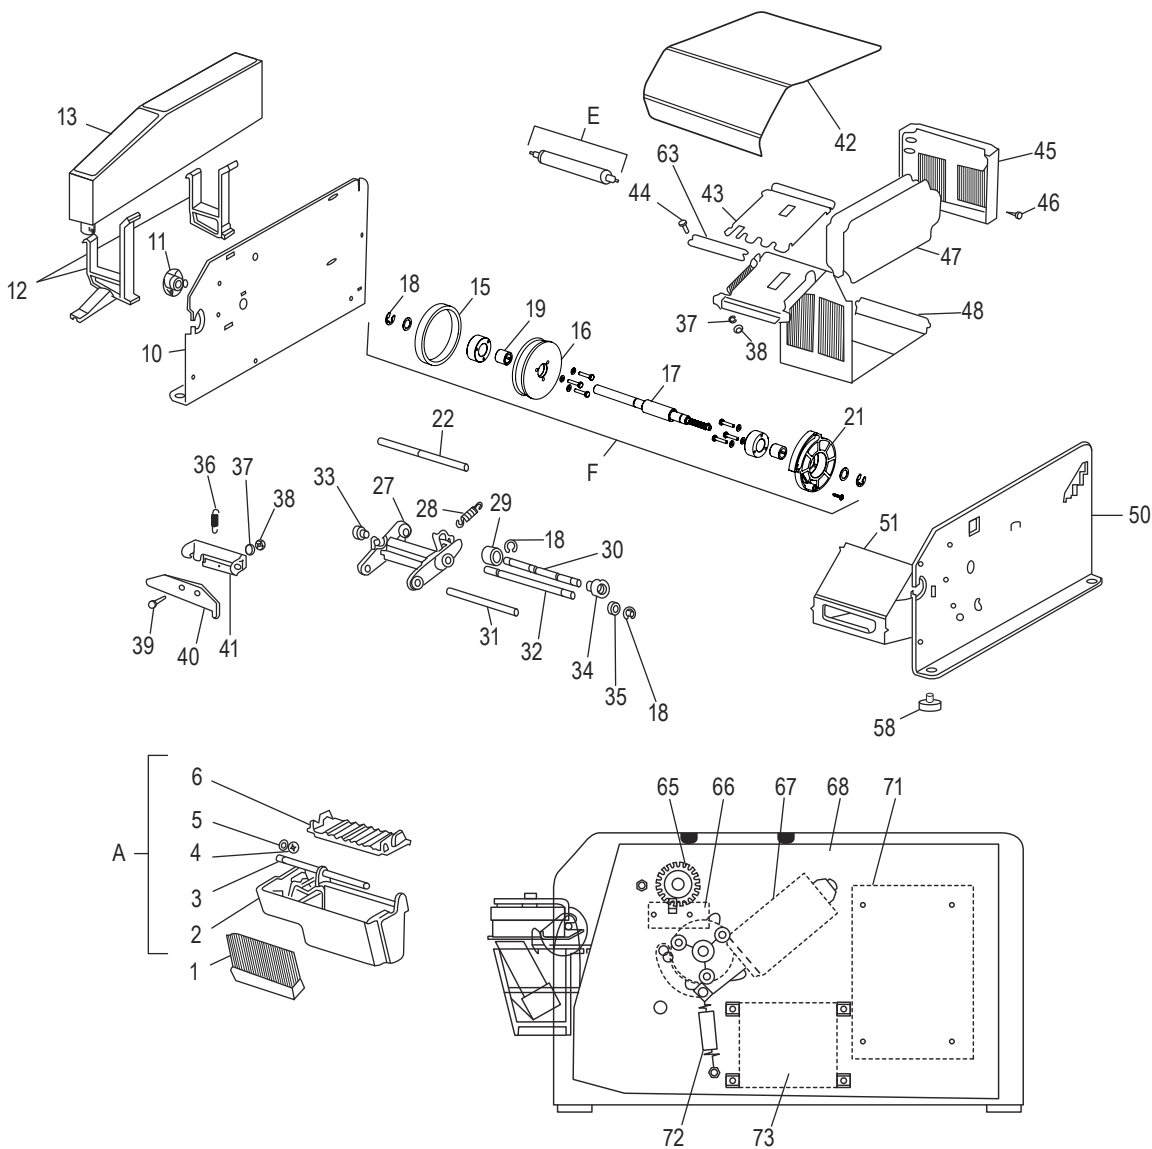

## BATTERY OPERATED TAPE DISPENSER

1-800-295-5510  
uline.com

**ULINE H-2243**  
**BATTERY OPERATED**  
**TAPE DISPENSER**

1-800-295-5510  
 uline.com

#	DESCRIPTION	QTY.	ULINE PART NO.	MFG. PART NO.
1	Brush	1	<a href="#">H-725B</a>	21005507
2	Water Reservoir (Part of a Kit)	1	<a href="#">H-725-WR</a>	74003632
3	Locking Pin (Part of a Kit)	1	<a href="#">H-725-SHAFT</a>	23210011
4	Washer – 6 (Part of a Kit)	2	-----	23210022
5	Circlip – 5 Inox (Part of a Kit)	2	<a href="#">H-725-CLIP</a>	23103215
6	Cover Plate, Lower Part (Part of a Kit)	1	<a href="#">H-725-LP</a>	74003631
10	Lefthand Side Cover	1	-----	74005357
11	Bearing Block	1	<a href="#">H-725-11</a>	74005348
12	Bottle Holders (Includes Front and Rear Mount)	2	<a href="#">H-725-BHOLD</a>	74005586
13	Water Tank	1	<a href="#">H-725WB</a>	74002204
15	Rubber Feed Ring	1	<a href="#">H-1036-FEED</a>	23300281
16	Feed Wheel	1	<a href="#">H-1036-16</a>	74009322
17	Traction Shaft	1	<a href="#">H-1036-TSHFT</a>	74009325
18	Circlip	1	<a href="#">H-1036-18</a>	22000231
19	Free Wheel	2	<a href="#">H-1036-FRWHL</a>	74008792
21	Cam	1	<a href="#">H-1036-21</a>	74009323
22	Shaft	1	<a href="#">H-1036-22</a>	74005384
27	Shear Blade Frame	1	<a href="#">H-1036-SBFRM</a>	74002314
28	Tension Spring	1	<a href="#">H-725-BSPRNG</a>	23300156
29	Bearing	1	<a href="#">H-725-BEAR</a>	23300383
30	Shaft	1	<a href="#">H-1036-30</a>	74005509
31	Shaft	1	<a href="#">H-1036-31</a>	74002315
32	Shaft	1	<a href="#">H-1036-32</a>	23210260
33	Bearing Bush	2	<a href="#">H-732-32</a>	23300509
34	Pressure Roll	1	<a href="#">H-725-PRSRL</a>	74005510
35	Washer Diam. 6	1	-----	23113933
36	Tension Spring Diam. 4	1	<a href="#">H-725-KHOLD</a>	23300601
37	Spring Washer	5	<a href="#">H-725-8759Q</a>	21008759
38	Hexagon Nut	5	<a href="#">H-725-8691Q</a>	21008691
39	Screw	3	<a href="#">H-725-8500Q</a>	21008500
40	Upper Shear Blade	1	<a href="#">H-725-UB</a>	23210271
41	Upper Shear Blade Frame	1	<a href="#">H-1036-41</a>	23300667
42	Cover with Hinge	1	<a href="#">H-1036-COVER</a>	74007159
43	Upper Paper Guide	1	<a href="#">H-725-UPG</a>	74005386
44	Screw	2	-----	74002676
45	Rear Wall	1	<a href="#">H-725-44</a>	74002254
46	Sheet Metal Screw	4	<a href="#">H-725-45Q</a>	74002847
47	Guide Plate	2	<a href="#">H-725-GUIDE</a>	74005347