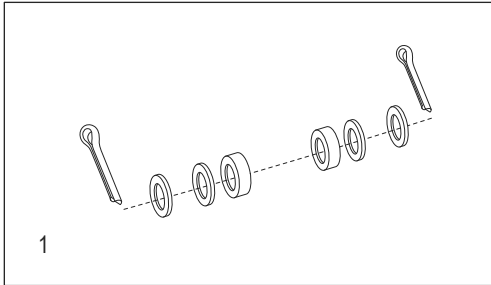

ULINE H-2400 LOOP HANDLE STEEL HAND TRUCK

WITH EXTRA LARGE NOSE PLATE
 AND PNEUMATIC WHEELS

1-800-295-5510
 uline.com

#	DESCRIPTION	QTY.	ULINE PART NO.	MFG. PART NO.
1	Axle/Wheel Hardware Kit Includes: • Washers (4) • Spacers (2) • Cotter Pins (2)	1	H-4004	CXR/YY-800
2	Wheel Hardware Kit Includes: • Wheel (1) • Washers (2) • Spacer (1) • Cotter Pin (1)	2	H-3359	CXR/W004P

ULINE H-2400

DIABLITO DE ACERO CON ASA CURVADA,

BASE EXTRAGRANDE
Y LLANTAS NEUMÁTICAS

800-295-5510

uline.mx

#	DESCRIPCIÓN	CANT.	NO. DE PARTE DE ULINE	NO. DE PARTE DEL FABRICANTE
1	Kit de Accesorios para Llanta/Eje Incluye: <ul style="list-style-type: none">• Rondanas (4)• Separadores (2)• Pasadores de Chaveta (2)	1	H-4004	CXR/YY-800
2	Kit de Accesorios para Llanta Incluye: <ul style="list-style-type: none">• Llanta (1)• Rondanas (2)• Separador (1)• Pasador de Chaveta (1)	2	H-3359	CXR/W004P

ULINE H-2400

DIABLE DE MANUTENTION EN ACIER

AVEC POIGNÉE EN ANSE, BAVETTE TRÈS LARGE ET ROUES PNEUMATIQUES

1 800 295-5510

uline.ca

#	DESCRIPTION	QTÉ	RÉF. ULINE	RÉF. DU FABRICANT
1	Ensemble de matériel de l'essieu/la roue Comprend : <ul style="list-style-type: none">• Rondelles (4)• Entretoises (2)• Goupilles fendues (2)	1	H-4004	CXR/YY-800
2	Matériel de la roue Comprend : <ul style="list-style-type: none">• Roue (1)• Rondelles (2)• Entretoise (1)• Goupille fendue (1)	2	H-3359	CXR/W004P