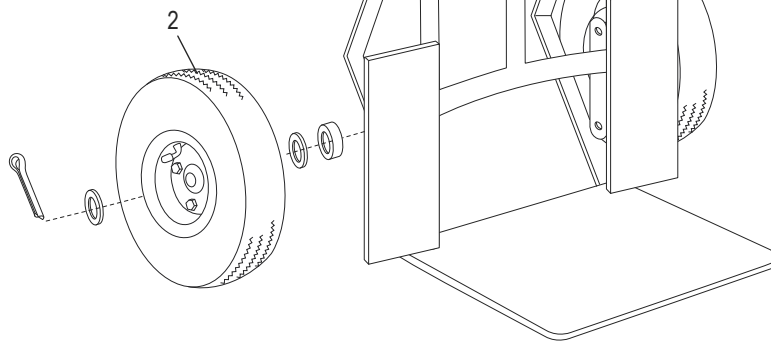

ULINE H-2400

DIABLITO DE ACERO CON ASA CURVADA,

BASE EXTRAGRANDE
Y LLANTAS NEUMÁTICAS

800-295-5510

uline.mx

#	DESCRIPCIÓN	CANT.	NO. DE PARTE DE ULINE	NO. DE PARTE DEL FABRICANTE
1	Kit de Accesorios para Llanta/Eje Incluye: <ul style="list-style-type: none">• Rondanas (4)• Separadores (2)• Pasadores de Chaveta (2)	1	H-4004	CXR/YY-800
2	Kit de Accesorios para Llanta Incluye: <ul style="list-style-type: none">• Llanta (1)• Rondanas (2)• Separador (1)• Pasador de Chaveta (1)	2	H-3359	CXR/W004P

ULINE H-2400

DIABLE DE MANUTENTION EN ACIER

AVEC POIGNÉE EN ANSE, BAVETTE TRÈS LARGE ET ROUES PNEUMATIQUES

1 800 295-5510

uline.ca

#	DESCRIPTION	QTÉ	RÉF. ULINE	RÉF. DU FABRICANT
1	Ensemble de matériel de l'essieu/la roue Comprend : <ul style="list-style-type: none">• Rondelles (4)• Entretoises (2)• Goupilles fendues (2)	1	H-4004	CXR/YY-800
2	Matériel de la roue Comprend : <ul style="list-style-type: none">• Roue (1)• Rondelles (2)• Entretoise (1)• Goupille fendue (1)	2	H-3359	CXR/W004P