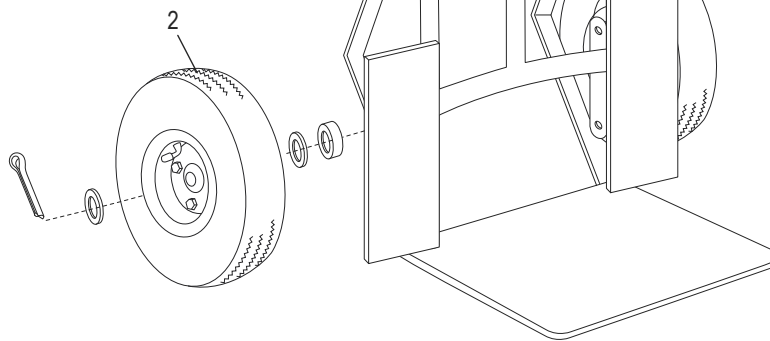

ULINE H-2400 LOOP HANDLE STEEL HAND TRUCK

WITH EXTRA LARGE NOSE PLATE
 AND PNEUMATIC WHEELS

1-800-295-5510
 uline.com

#	DESCRIPTION	QTY.	ULINE PART NO.	MFG. PART NO.
1	Axle/Wheel Hardware Kit Includes: • Washers (4) • Spacers (2) • Cotter Pins (2)	1	H-4004	CXR/YY-800
2	Wheel Hardware Kit Includes: • Wheel (1) • Washers (2) • Spacer (1) • Cotter Pin (1)	2	H-3359	CXR/W004P

ULINE H-2400

DIABLITO DE ACERO CON ASA CURVADA,

BASE EXTRAGRANDE
Y LLANTAS NEUMÁTICAS

800-295-5510

uline.mx

#	DESCRIPCIÓN	CANT.	NO. DE PARTE DE ULINE	NO. DE PARTE DEL FABRICANTE
1	Kit de Accesorios para Llanta/Eje Incluye: <ul style="list-style-type: none">• Rondanas (4)• Separadores (2)• Pasadores de Chaveta (2)	1	H-4004	CXR/YY-800
2	Kit de Accesorios para Llanta Incluye: <ul style="list-style-type: none">• Llanta (1)• Rondanas (2)• Separador (1)• Pasador de Chaveta (1)	2	H-3359	CXR/W004P

ULINE H-2400

DIABLE DE MANUTENTION EN ACIER

AVEC POIGNÉE EN ANSE, BAVETTE TRÈS LARGE ET ROUES PNEUMATIQUES

1 800 295-5510

uline.ca

#	DESCRIPTION	QTÉ	RÉF. ULINE	RÉF. DU FABRICANT
1	Ensemble de matériel de l'essieu/la roue Comprend : <ul style="list-style-type: none">• Rondelles (4)• Entretoises (2)• Goupilles fendues (2)	1	H-4004	CXR/YY-800
2	Matériel de la roue Comprend : <ul style="list-style-type: none">• Roue (1)• Rondelles (2)• Entretoise (1)• Goupille fendue (1)	2	H-3359	CXR/W004P