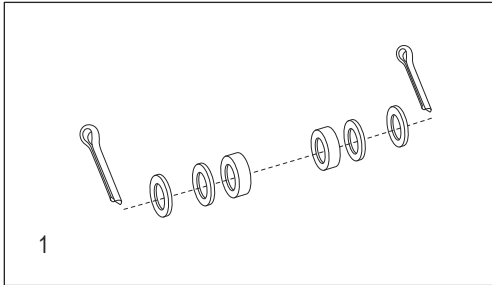

ULINE H-2400 LOOP HANDLE STEEL HAND TRUCK

WITH EXTRA LARGE NOSE PLATE
 AND PNEUMATIC WHEELS

1-800-295-5510
 uline.com

#	DESCRIPTION	QTY.	ULINE PART NO.	MFG. PART NO.
1	Axle/Wheel Hardware Kit Includes: • Washers (4) • Spacers (2) • Cotter Pins (2)	1	H-4004	CXR/YY-800
2	Wheel Hardware Kit Includes: • Wheel (1) • Washers (2) • Spacer (1) • Cotter Pin (1)	2	H-3359	CXR/W004P

ULINE H-2400

DIABLITO DE ACERO CON ASA CURVADA,

BASE EXTRAGRANDE
Y LLANTAS NEUMÁTICAS

800-295-5510

uline.mx

#	DESCRIPCIÓN	CANT.	NO. DE PARTE DE ULINE	NO. DE PARTE DEL FABRICANTE
1	Kit de Accesorios para Llanta/Eje Incluye: <ul style="list-style-type: none">• Rondanas (4)• Separadores (2)• Pasadores de Chaveta (2)	1	H-4004	CXR/YY-800
2	Kit de Accesorios para Llanta Incluye: <ul style="list-style-type: none">• Llanta (1)• Rondanas (2)• Separador (1)• Pasador de Chaveta (1)	2	H-3359	CXR/W004P

ULINE H-2400

DIABLE DE MANUTENTION EN ACIER

AVEC POIGNÉE EN ANSE, BAVETTE TRÈS LARGE ET ROUES PNEUMATIQUES

1 800 295-5510

uline.ca

#	DESCRIPTION	QTÉ	RÉF. ULINE	RÉF. DU FABRICANT
1	Ensemble de matériel de l'essieu/la roue Comprend : <ul style="list-style-type: none">• Rondelles (4)• Entretoises (2)• Goupilles fendues (2)	1	H-4004	CXR/YY-800
2	Matériel de la roue Comprend : <ul style="list-style-type: none">• Roue (1)• Rondelles (2)• Entretoise (1)• Goupille fendue (1)	2	H-3359	CXR/W004P