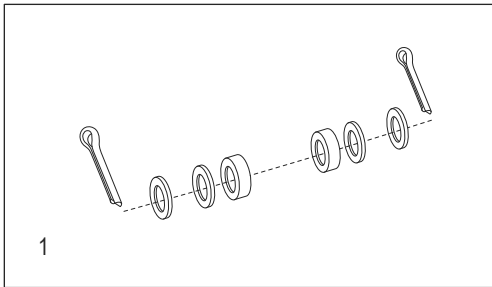

ULINE H-2400 LOOP HANDLE STEEL HAND TRUCK

WITH EXTRA LARGE NOSE PLATE
 AND PNEUMATIC WHEELS

1-800-295-5510
 uline.com

#	DESCRIPTION	QTY.	ULINE PART NO.	MFG. PART NO.
1	Axle/Wheel Hardware Kit Includes: • Washers (4) • Spacers (2) • Cotter Pins (2)	1	H-4004	CXR/YY-800
2	Wheel Hardware Kit Includes: • Wheel (1) • Washers (2) • Spacer (1) • Cotter Pin (1)	2	H-3359	CXR/W004P

ULINE H-2400

DIABLITO DE ACERO CON ASA CURVADA,

BASE EXTRAGRANDE
Y LLANTAS NEUMÁTICAS

800-295-5510

uline.mx

#	DESCRIPCIÓN	CANT.	NO. DE PARTE DE ULINE	NO. DE PARTE DEL FABRICANTE
1	Kit de Accesorios para Llanta/Eje Incluye: <ul style="list-style-type: none">• Rondanas (4)• Separadores (2)• Pasadores de Chaveta (2)	1	H-4004	CXR/YY-800
2	Kit de Accesorios para Llanta Incluye: <ul style="list-style-type: none">• Llanta (1)• Rondanas (2)• Separador (1)• Pasador de Chaveta (1)	2	H-3359	CXR/W004P

ULINE H-2400

DIABLE DE MANUTENTION EN ACIER

AVEC POIGNÉE EN ANSE, BAVETTE TRÈS LARGE ET ROUES PNEUMATIQUES

1 800 295-5510

uline.ca

#	DESCRIPTION	QTÉ	RÉF. ULINE	RÉF. DU FABRICANT
1	Ensemble de matériel de l'essieu/la roue Comprend : <ul style="list-style-type: none">• Rondelles (4)• Entretoises (2)• Goupilles fendues (2)	1	H-4004	CXR/YY-800
2	Matériel de la roue Comprend : <ul style="list-style-type: none">• Roue (1)• Rondelles (2)• Entretoise (1)• Goupille fendue (1)	2	H-3359	CXR/W004P