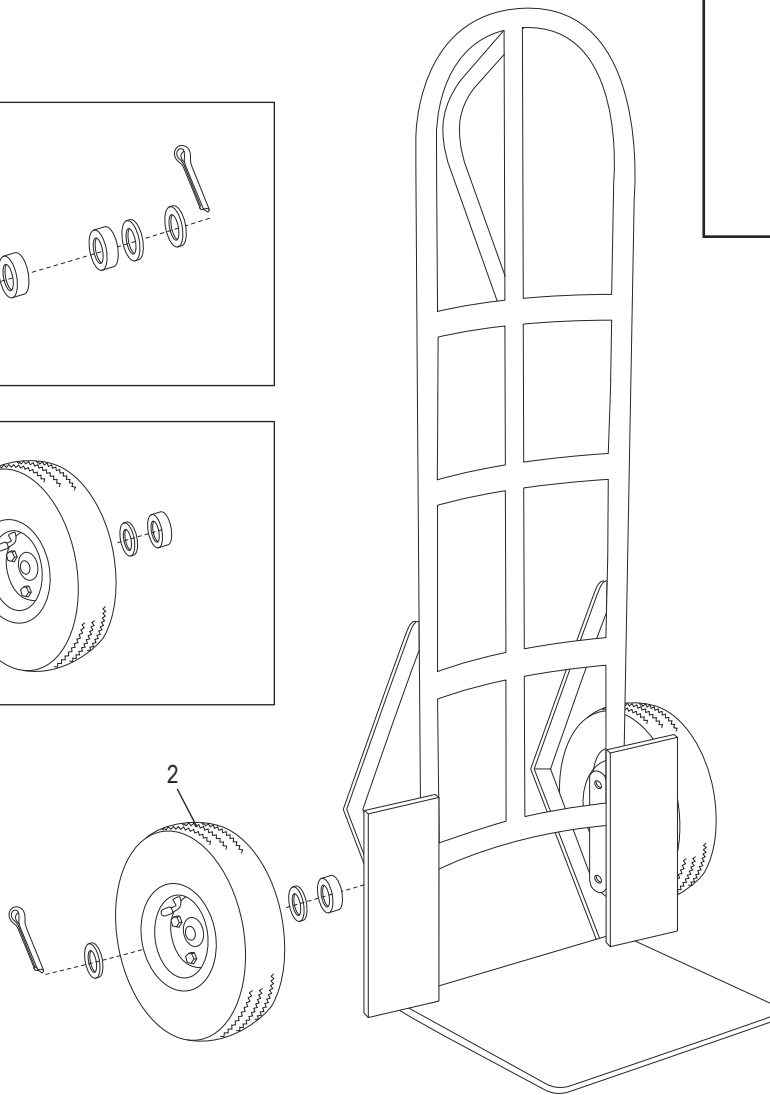

ULINE H-2400 LOOP HANDLE STEEL HAND TRUCK

WITH EXTRA LARGE NOSE PLATE
 AND PNEUMATIC WHEELS

1-800-295-5510
 uline.com

#	DESCRIPTION	QTY.	ULINE PART NO.	MFG. PART NO.
1	Axle/Wheel Hardware Kit Includes: • Washers (4) • Spacers (2) • Cotter Pins (2)	1	H-4004	CXR/YY-800
2	Wheel Hardware Kit Includes: • Wheel (1) • Washers (2) • Spacer (1) • Cotter Pin (1)	2	H-3359	CXR/W004P

ULINE H-2400

DIABLITO DE ACERO CON ASA CURVADA,

BASE EXTRAGRANDE
Y LLANTAS NEUMÁTICAS

800-295-5510

uline.mx

#	DESCRIPCIÓN	CANT.	NO. DE PARTE DE ULINE	NO. DE PARTE DEL FABRICANTE
1	Kit de Accesorios para Llanta/Eje Incluye: <ul style="list-style-type: none">• Rondanas (4)• Separadores (2)• Pasadores de Chaveta (2)	1	H-4004	CXR/YY-800
2	Kit de Accesorios para Llanta Incluye: <ul style="list-style-type: none">• Llanta (1)• Rondanas (2)• Separador (1)• Pasador de Chaveta (1)	2	H-3359	CXR/W004P

ULINE H-2400

DIABLE DE MANUTENTION EN ACIER

AVEC POIGNÉE EN ANSE, BAVETTE TRÈS LARGE ET ROUES PNEUMATIQUES

1 800 295-5510

uline.ca

#	DESCRIPTION	QTÉ	RÉF. ULINE	RÉF. DU FABRICANT
1	Ensemble de matériel de l'essieu/la roue Comprend : <ul style="list-style-type: none">• Rondelles (4)• Entretoises (2)• Goupilles fendues (2)	1	H-4004	CXR/YY-800
2	Matériel de la roue Comprend : <ul style="list-style-type: none">• Roue (1)• Rondelles (2)• Entretoise (1)• Goupille fendue (1)	2	H-3359	CXR/W004P