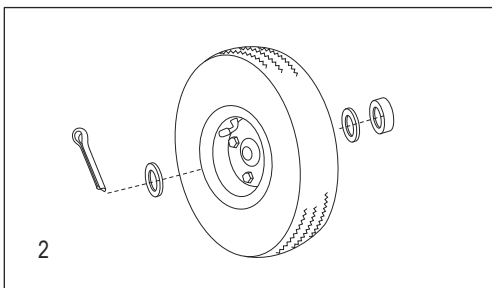

ULINE H-2400 LOOP HANDLE STEEL HAND TRUCK

WITH EXTRA LARGE NOSE PLATE
 AND PNEUMATIC WHEELS

1-800-295-5510
 uline.com

#	DESCRIPTION	QTY.	ULINE PART NO.	MFG. PART NO.
1	Axle/Wheel Hardware Kit Includes: • Washers (4) • Spacers (2) • Cotter Pins (2)	1	H-4004	CXR/YY-800
2	Wheel Hardware Kit Includes: • Wheel (1) • Washers (2) • Spacer (1) • Cotter Pin (1)	2	H-3359	CXR/W004P

ULINE H-2400

DIABLITO DE ACERO CON ASA CURVADA,

BASE EXTRAGRANDE
Y LLANTAS NEUMÁTICAS

800-295-5510

uline.mx

#	DESCRIPCIÓN	CANT.	NO. DE PARTE DE ULINE	NO. DE PARTE DEL FABRICANTE
1	Kit de Accesorios para Llanta/Eje Incluye: <ul style="list-style-type: none">• Rondanas (4)• Separadores (2)• Pasadores de Chaveta (2)	1	H-4004	CXR/YY-800
2	Kit de Accesorios para Llanta Incluye: <ul style="list-style-type: none">• Llanta (1)• Rondanas (2)• Separador (1)• Pasador de Chaveta (1)	2	H-3359	CXR/W004P

ULINE H-2400

DIABLE DE MANUTENTION EN ACIER

AVEC POIGNÉE EN ANSE, BAVETTE TRÈS LARGE ET ROUES PNEUMATIQUES

1 800 295-5510

uline.ca

#	DESCRIPTION	QTÉ	RÉF. ULINE	RÉF. DU FABRICANT
1	Ensemble de matériel de l'essieu/la roue Comprend : <ul style="list-style-type: none">• Rondelles (4)• Entretoises (2)• Goupilles fendues (2)	1	H-4004	CXR/YY-800
2	Matériel de la roue Comprend : <ul style="list-style-type: none">• Roue (1)• Rondelles (2)• Entretoise (1)• Goupille fendue (1)	2	H-3359	CXR/W004P