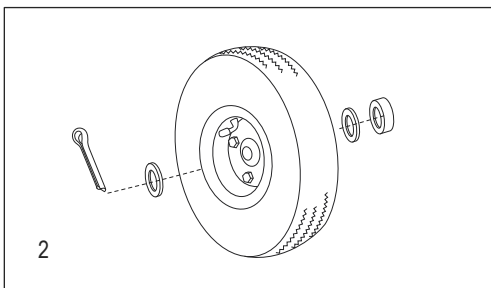

ULINE H-2400 LOOP HANDLE STEEL HAND TRUCK

WITH EXTRA LARGE NOSE PLATE
 AND PNEUMATIC WHEELS

1-800-295-5510
 uline.com

#	DESCRIPTION	QTY.	ULINE PART NO.	MFG. PART NO.
1	Axle/Wheel Hardware Kit Includes: • Washers (4) • Spacers (2) • Cotter Pins (2)	1	H-4004	CXR/YY-800
2	Wheel Hardware Kit Includes: • Wheel (1) • Washers (2) • Spacer (1) • Cotter Pin (1)	2	H-3359	CXR/W004P

ULINE H-2400

DIABLITO DE ACERO CON ASA CURVADA,

BASE EXTRAGRANDE
Y LLANTAS NEUMÁTICAS

800-295-5510

uline.mx

#	DESCRIPCIÓN	CANT.	NO. DE PARTE DE ULINE	NO. DE PARTE DEL FABRICANTE
1	Kit de Accesorios para Llanta/Eje Incluye: <ul style="list-style-type: none">• Rondanas (4)• Separadores (2)• Pasadores de Chaveta (2)	1	H-4004	CXR/YY-800
2	Kit de Accesorios para Llanta Incluye: <ul style="list-style-type: none">• Llanta (1)• Rondanas (2)• Separador (1)• Pasador de Chaveta (1)	2	H-3359	CXR/W004P

ULINE H-2400

DIABLE DE MANUTENTION EN ACIER

AVEC POIGNÉE EN ANSE, BAVETTE TRÈS LARGE ET ROUES PNEUMATIQUES

1 800 295-5510

uline.ca

#	DESCRIPTION	QTÉ	RÉF. ULINE	RÉF. DU FABRICANT
1	Ensemble de matériel de l'essieu/la roue Comprend : <ul style="list-style-type: none">• Rondelles (4)• Entretoises (2)• Goupilles fendues (2)	1	H-4004	CXR/YY-800
2	Matériel de la roue Comprend : <ul style="list-style-type: none">• Roue (1)• Rondelles (2)• Entretoise (1)• Goupille fendue (1)	2	H-3359	CXR/W004P