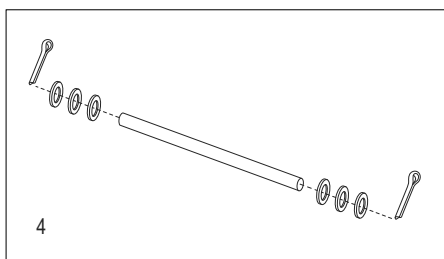

ULINE H-2401

**DIABLE DE MANUTENTION
TRANSFORMABLE EN ACIER
AVEC ROUES PNEUMATIQUES**

1 800 295-5510
uline.ca

**DIABLE DE MANUTENTION
TRANSFORMABLE EN ACIER
AVEC ROUES PNEUMATIQUES**

1-800-295-5510

uline.ca

#	DESCRIPTION	QTÉ	RÉF. ULINE	RÉF. DU FABRICANT
1	Ensemble de matériel de la poignée Comprend : • Poignée (1) • Goupilles (2)	1	H-966-HANDLE	H-966-HANDLE
2	Ressort de serrage	1	H-966-14	H-966-14
3	Ensemble de matériel de la roulette pivotante Comprend : • Roulette pivotante (1) • Écrou freiné (1)	2	H-966-CASTER	H-966-CASTER
4	Ensemble de matériel de l'essieu/la roue Comprend : • Essieu (1) • Rondelles (6) • Goupilles fendues (2)	1	H-2401-HDWR	H-2401-HDWR
5	Ensemble de matériel de la roue* Comprend : • Roue (1) • Rondelles (2) • Entretoise (1) • Goupille fendue (1)	2	H-3359	CXR/W004P

* Comprend du matériel supplémentaire non nécessaire à l'assemblage.