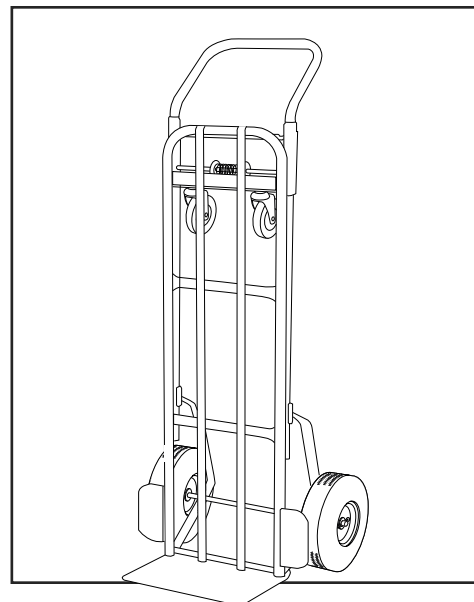

ULINE H-2401

**DIABLE DE MANUTENTION
TRANSFORMABLE EN ACIER
AVEC ROUES PNEUMATIQUES**

1 800 295-5510
uline.ca

**DIABLE DE MANUTENTION
TRANSFORMABLE EN ACIER
AVEC ROUES PNEUMATIQUES**

1-800-295-5510

uline.ca

#	DESCRIPTION	QTÉ	RÉF. ULINE	RÉF. DU FABRICANT
1	Ensemble de matériel de la poignée Comprend : • Poignée (1) • Goupilles (2)	1	H-966-HANDLE	H-966-HANDLE
2	Ressort de serrage	1	H-966-14	H-966-14
3	Ensemble de matériel de la roulette pivotante Comprend : • Roulette pivotante (1) • Écrou freiné (1)	2	H-966-CASTER	H-966-CASTER
4	Ensemble de matériel de l'essieu/la roue Comprend : • Essieu (1) • Rondelles (6) • Goupilles fendues (2)	1	H-2401-HDWR	H-2401-HDWR
5	Ensemble de matériel de la roue* Comprend : • Roue (1) • Rondelles (2) • Entretoise (1) • Goupille fendue (1)	2	H-3359	CXR/W004P

* Comprend du matériel supplémentaire non nécessaire à l'assemblage.