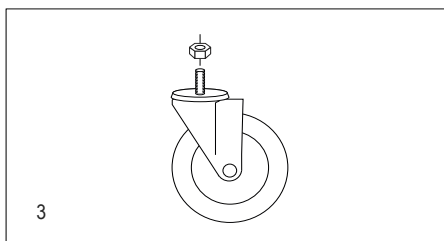

ULINE H-2401

**DIABLE DE MANUTENTION
TRANSFORMABLE EN ACIER
AVEC ROUES PNEUMATIQUES**

1 800 295-5510
uline.ca

**DIABLE DE MANUTENTION
TRANSFORMABLE EN ACIER
AVEC ROUES PNEUMATIQUES**

1-800-295-5510

uline.ca

#	DESCRIPTION	QTÉ	RÉF. ULINE	RÉF. DU FABRICANT
1	Ensemble de matériel de la poignée Comprend : • Poignée (1) • Goupilles (2)	1	H-966-HANDLE	H-966-HANDLE
2	Ressort de serrage	1	H-966-14	H-966-14
3	Ensemble de matériel de la roulette pivotante Comprend : • Roulette pivotante (1) • Écrou freiné (1)	2	H-966-CASTER	H-966-CASTER
4	Ensemble de matériel de l'essieu/la roue Comprend : • Essieu (1) • Rondelles (6) • Goupilles fendues (2)	1	H-2401-HDWR	H-2401-HDWR
5	Ensemble de matériel de la roue* Comprend : • Roue (1) • Rondelles (2) • Entretoise (1) • Goupille fendue (1)	2	H-3359	CXR/W004P

* Comprend du matériel supplémentaire non nécessaire à l'assemblage.