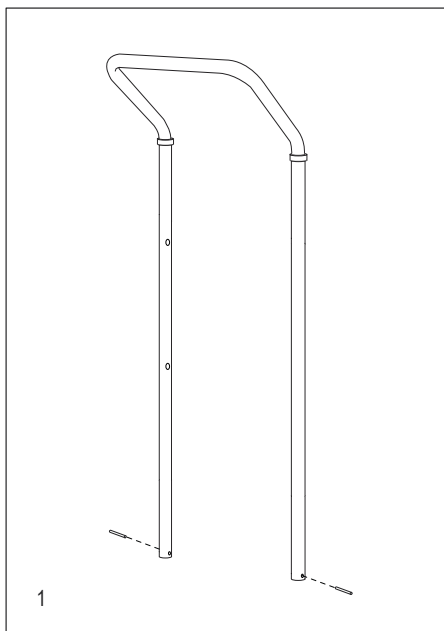

800-295-5510  
 uline.mx

#	DESCRIPCIÓN	CANT.	NO. DE PARTE DE ULINE	NO. DE PARTE DEL FABRICANTE
1	<b>Kit de Accesorios del Asa</b> Incluye: • Asa (1) • Pasadores Redondos (2)	1	H-966-HANDLE	H-966-HANDLE
2	Resorte de Muletilla	1	H-966-14	H-966-14
3	<b>Kit de Accesorios para Llanta Giratoria</b> Incluye: • Rueda Giratoria (1) • Tuerca de Seguridad (1)	2	H-966-CASTER	H-966-CASTER
4	<b>Kit de Accesorios para Llanta/Eje</b> Incluye: • Eje (1) • Rondanas (6) • Pasadores (2)	1	H-2401-HDWR	H-2401-HDWR
5	<b>Kit de Accesorios para Llanta*</b> Incluye: • Llanta (1) • Rondanas (2) • Separador (1) • Pasador (1)	2	H-3359	CXR/W004P

\* Se incluye tornillería adicional que no es necesaria para el ensamble.

**ULINE** H-2401

**DIABLE DE MANUTENTION  
TRANSFORMABLE EN ACIER  
AVEC ROUES PNEUMATIQUES**

1 800 295-5510  
uline.ca

**DIABLE DE MANUTENTION  
TRANSFORMABLE EN ACIER  
AVEC ROUES PNEUMATIQUES**