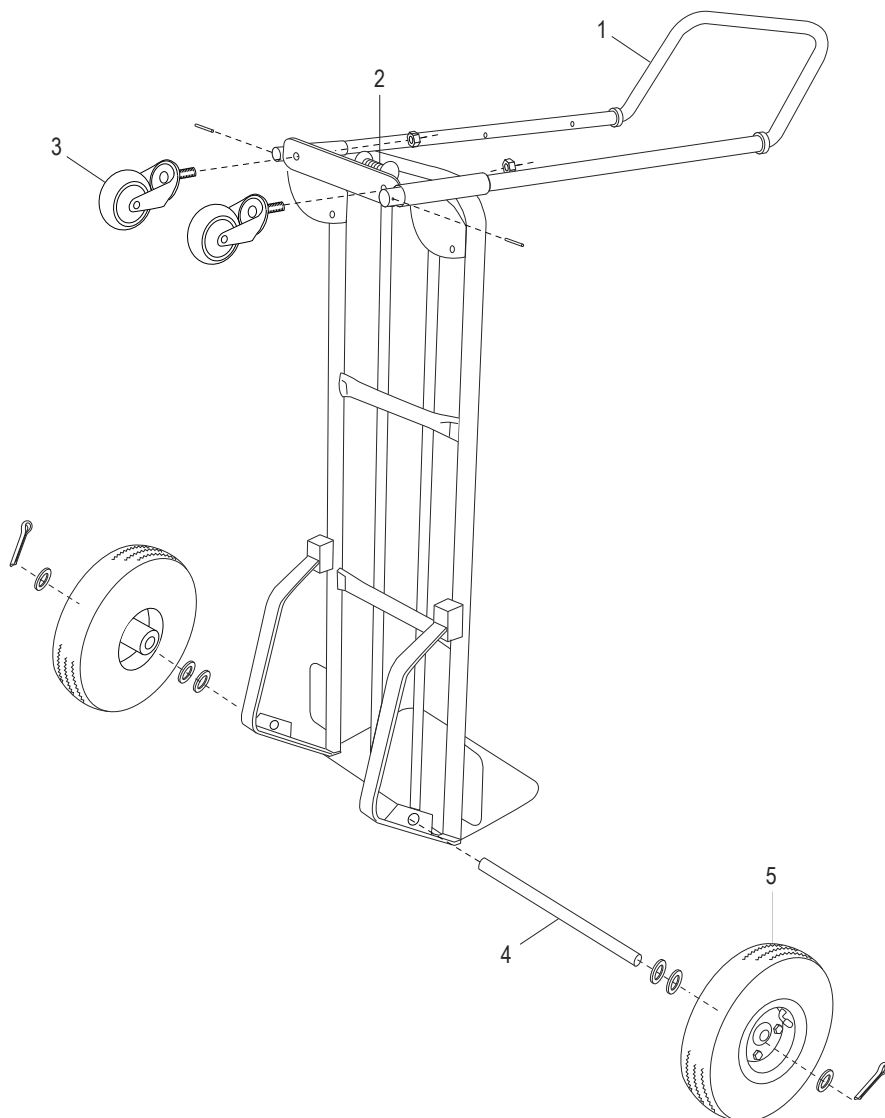

1-800-295-5510  
 uline.com

#	DESCRIPTION	QTY.	ULINE PART NO.	MFG. PART NO.
1	<b>Handle Hardware Kit</b> Includes: • Handle (1) • Round Pins (2)	1	H-966-HANDLE	H-966-HANDLE
2	<b>Thumb Spring</b>	1	H-966-14	H-966-14
3	<b>Swivel Caster Hardware Kit</b> Includes: • Swivel Caster (1) • Locknut (1)	2	H-966-CASTER	H-966-CASTER
4	<b>Axle/Wheel Hardware Kit</b> Includes: • Axle (1) • Washers (6) • Cotter Pins (2)	1	H-2401-HDWR	H-2401-HDWR
5	<b>Wheel Hardware Kit*</b> Includes: • Wheel (1) • Washers (2) • Spacer (1) • Cotter Pin (1)	2	H-3359	CXR/W004P

800-295-5510  
 uline.mx

#	DESCRIPCIÓN	CANT.	NO. DE PARTE DE ULINE	NO. DE PARTE DEL FABRICANTE
1	<b>Kit de Accesorios del Asa</b> Incluye: • Asa (1) • Pasadores Redondos (2)	1	H-966-HANDLE	H-966-HANDLE
2	Resorte de Muletilla	1	H-966-14	H-966-14
3	<b>Kit de Accesorios para Llanta Giratoria</b> Incluye: • Rueda Giratoria (1) • Tuerca de Seguridad (1)	2	H-966-CASTER	H-966-CASTER
4	<b>Kit de Accesorios para Llanta/Eje</b> Incluye: • Eje (1) • Rondanas (6) • Pasadores (2)	1	H-2401-HDWR	H-2401-HDWR
5	<b>Kit de Accesorios para Llanta*</b> Incluye: • Llanta (1) • Rondanas (2) • Separador (1) • Pasador (1)	2	H-3359	CXR/W004P

\* Se incluye tornillería adicional que no es necesaria para el ensamble.

**ULINE** H-2401

**DIABLE DE MANUTENTION  
TRANSFORMABLE EN ACIER  
AVEC ROUES PNEUMATIQUES**

1 800 295-5510  
uline.ca

**DIABLE DE MANUTENTION  
TRANSFORMABLE EN ACIER  
AVEC ROUES PNEUMATIQUES**