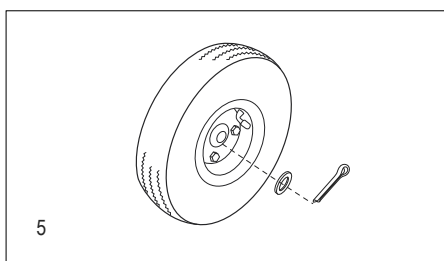

ULINE H-2401

**DIABLE DE MANUTENTION
TRANSFORMABLE EN ACIER
AVEC ROUES PNEUMATIQUES**

1 800 295-5510
uline.ca

**DIABLE DE MANUTENTION
TRANSFORMABLE EN ACIER
AVEC ROUES PNEUMATIQUES**

1-800-295-5510

uline.ca

#	DESCRIPTION	QTÉ	RÉF. ULINE	RÉF. DU FABRICANT
1	Ensemble de matériel de la poignée Comprend : • Poignée (1) • Goupilles (2)	1	H-966-HANDLE	H-966-HANDLE
2	Ressort de serrage	1	H-966-14	H-966-14
3	Ensemble de matériel de la roulette pivotante Comprend : • Roulette pivotante (1) • Écrou freiné (1)	2	H-966-CASTER	H-966-CASTER
4	Ensemble de matériel de l'essieu/la roue Comprend : • Essieu (1) • Rondelles (6) • Goupilles fendues (2)	1	H-2401-HDWR	H-2401-HDWR
5	Ensemble de matériel de la roue* Comprend : • Roue (1) • Rondelles (2) • Entretoise (1) • Goupille fendue (1)	2	H-3359	CXR/W004P

* Comprend du matériel supplémentaire non nécessaire à l'assemblage.