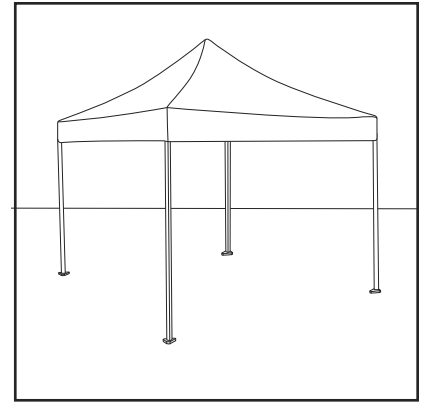

## ALUMINUM FRAME CANOPY – 10 x 10'

1-800-295-5510  
uline.com

Para Español, vea páginas 3-4.  
Pour le français, consulter les pages 5-6.

### CANOPY TOPS

#	DESCRIPTION	QTY.	ULINE PART NO.	MFG. PART NO.
1	10 x 10' Canopy Top – White	1	<a href="#">H-7275</a>	FST10W
1	10 x 10' Canopy Top – Black	1	<a href="#">H-7279</a>	FST10BK
1	10 x 10' Canopy Top – Red	1	<a href="#">H-10761</a>	FST10RED
1	10 x 10' Canopy Top – Green	1	<a href="#">H-8792</a>	FST10GREEN
1	10 x 10' Canopy Top – Blue	1	<a href="#">H-8793</a>	FST10BLUE
1	10 x 10' Canopy Top – Hi-Vis Orange	1	<a href="#">H-7230-COVER</a>	TSH10OR
1	10 x 10' Canopy Top – Hi-Vis Lime	1	<a href="#">H-7230LM-COV</a>	TSH10LM