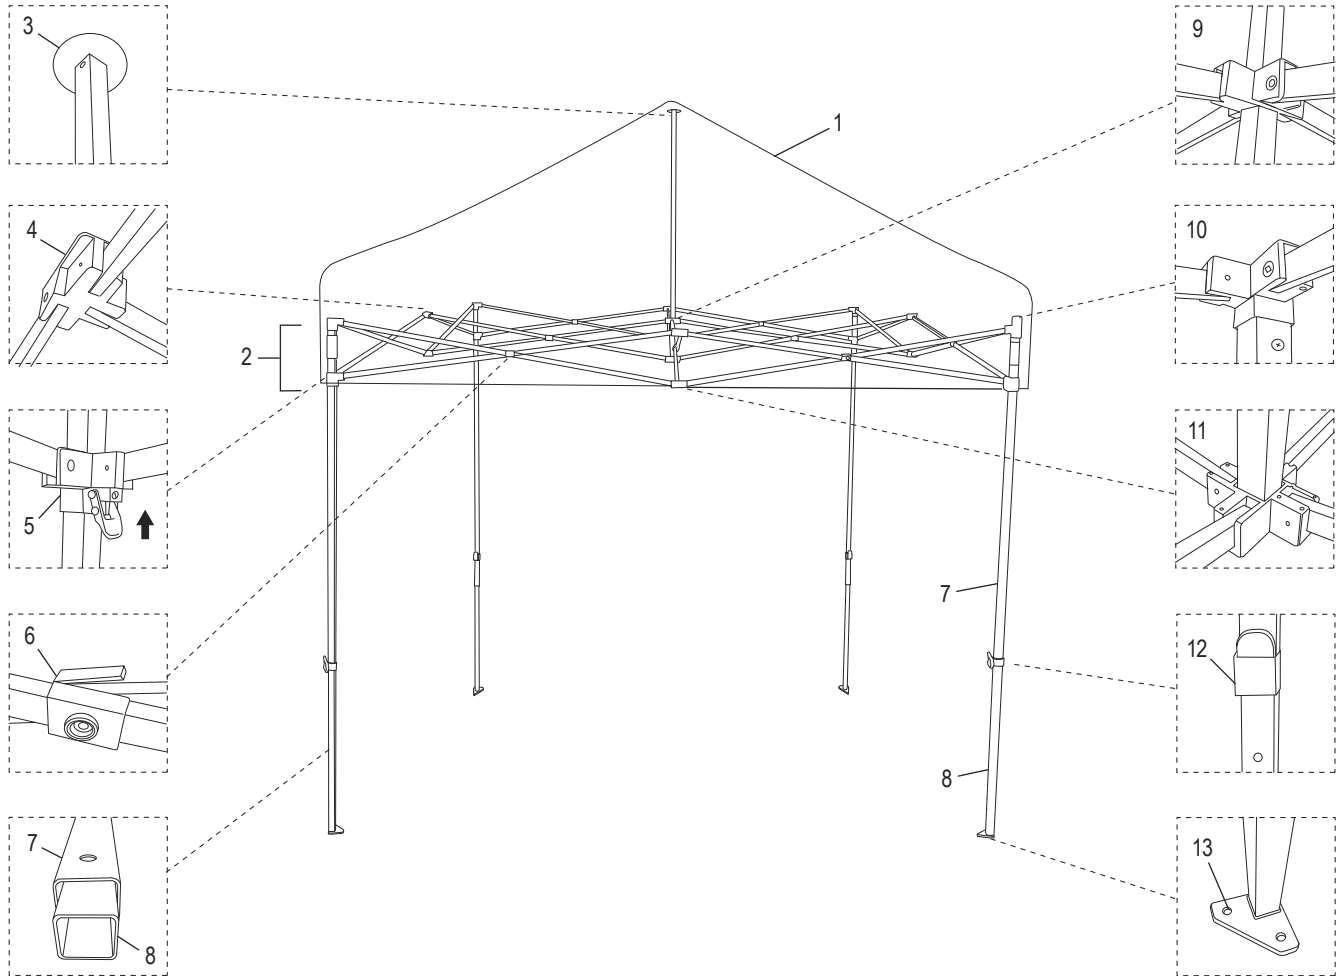

ULINE H-2675, H-7230
**CARPA CON ARMAZÓN
DE ALUMINIO – 10 x 10'**

800-295-5510
uline.mx

CUBIERTAS PARA CARPA

#	DESCRIPCIÓN	CANT.	NO. DE PARTE DE ULINE	NO. DE PARTE DEL FABRICANTE
1	Cubierta para Carpa de 10 x 10' – Blanca	1	H-7275	FST10W
1	Cubierta para Carpa de 10 x 10' – Negra	1	H-7279	FST10BK
1	Cubierta para Carpa de 10 x 10' – Roja	1	H-10761	FST10RED
1	Cubierta para Carpa de 10 x 10' – Verde	1	H-8792	FST10GREEN
1	Cubierta para Carpa de 10 x 10' – Azul	1	H-8793	FST10BLUE
1	Cubierta para Carpa de 10 x 10' – Naranja de Alta Visibilidad	1	H-7230-COVER	TSH10OR
1	Cubierta para Carpa de 10 x 10' – Verde Limón de Alta Visibilidad	1	H-7230LM-COV	TSH10LM