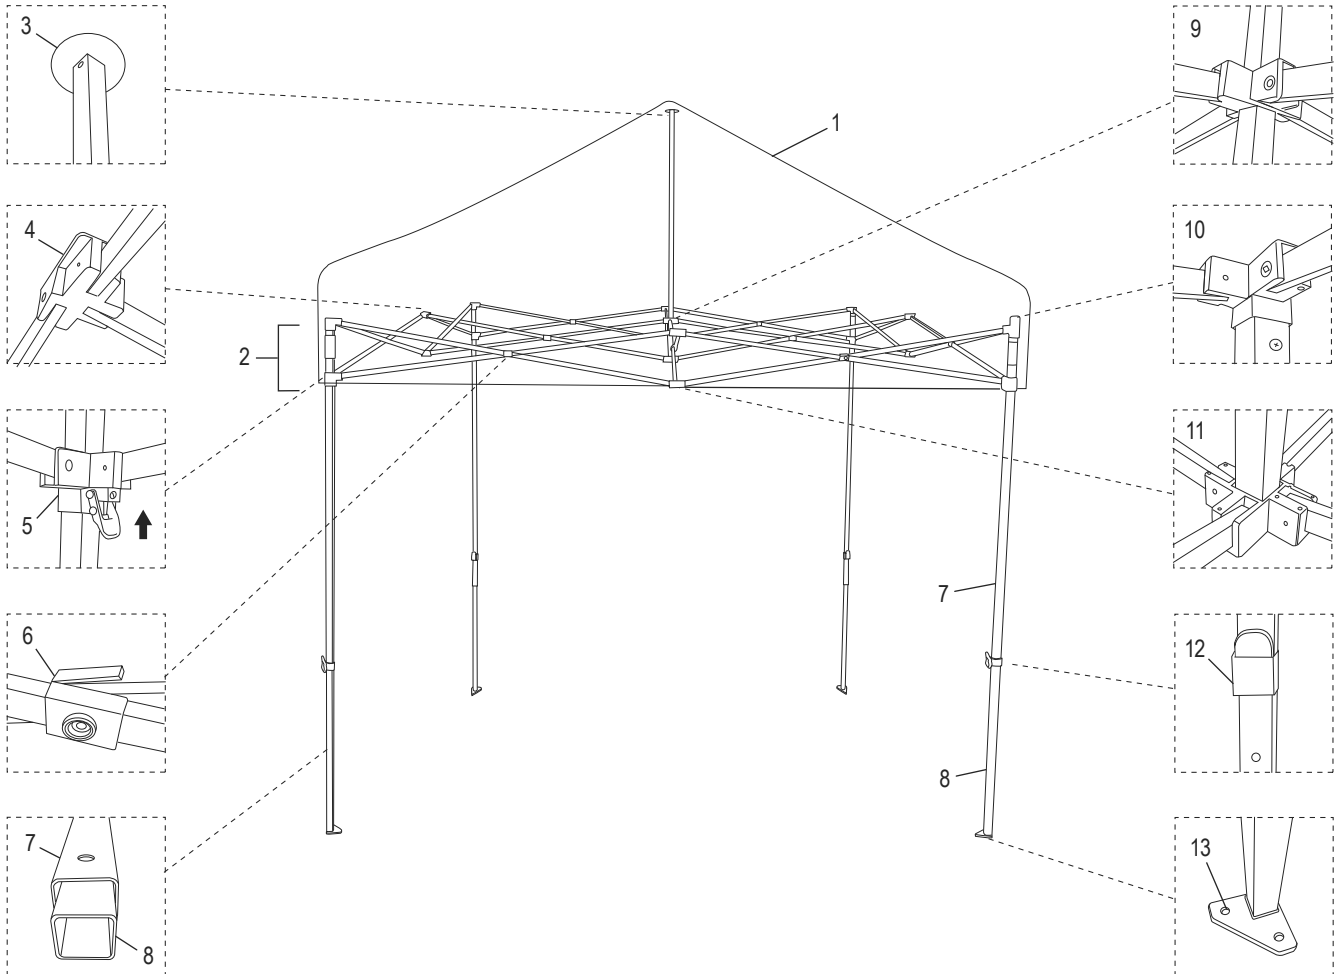

ULINE H-2675, H-7230

ALUMINUM FRAME CANOPY – 10 x 10'

1-800-295-5510
uline.com

Para Español, vea páginas 3-4.
Pour le français, consulter les pages 5-6.

CANOPY TOPS

#	DESCRIPTION	QTY.	ULINE PART NO.	MFG. PART NO.
1	10 x 10' Canopy Top – White	1	H-7275	FST10W
1	10 x 10' Canopy Top – Black	1	H-7279	FST10BK
1	10 x 10' Canopy Top – Red	1	H-10761	FST10RED
1	10 x 10' Canopy Top – Green	1	H-8792	FST10GREEN
1	10 x 10' Canopy Top – Blue	1	H-8793	FST10BLUE
1	10 x 10' Canopy Top – Hi-Vis Orange	1	H-7230-COVER	TSH10OR
1	10 x 10' Canopy Top – Hi-Vis Lime	1	H-7230LM-COV	TSH10LM