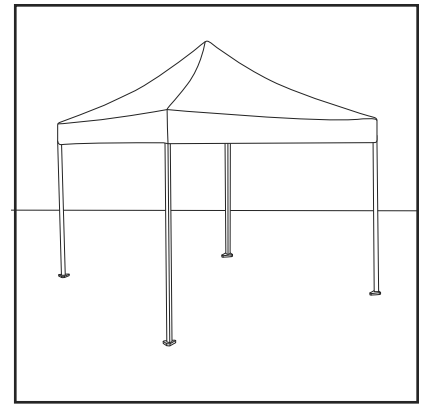

ULINE H-2675, H-7230
**CARPA CON ARMAZÓN
DE ALUMINIO – 10 x 10'**

800-295-5510
uline.mx

CUBIERTAS PARA CARPA

#	DESCRIPCIÓN	CANT.	NO. DE PARTE DE ULINE	NO. DE PARTE DEL FABRICANTE
1	Cubierta para Carpa de 10 x 10' – Blanca	1	H-7275	FST10W
1	Cubierta para Carpa de 10 x 10' – Negra	1	H-7279	FST10BK
1	Cubierta para Carpa de 10 x 10' – Roja	1	H-10761	FST10RED
1	Cubierta para Carpa de 10 x 10' – Verde	1	H-8792	FST10GREEN
1	Cubierta para Carpa de 10 x 10' – Azul	1	H-8793	FST10BLUE
1	Cubierta para Carpa de 10 x 10' – Naranja de Alta Visibilidad	1	H-7230-COVER	TSH10OR
1	Cubierta para Carpa de 10 x 10' – Verde Limón de Alta Visibilidad	1	H-7230LM-COV	TSH10LM