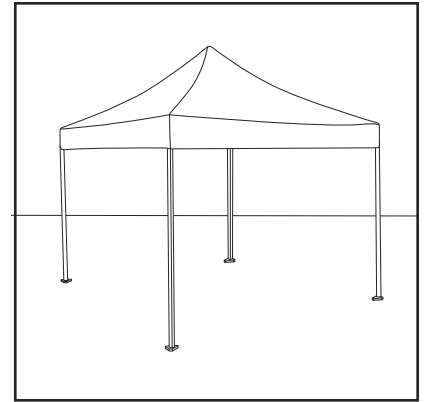

**ULINE** H-2675, H-7230  
**CARPA CON ARMAZÓN  
 DE ALUMINIO – 10 x 10'**

800-295-5510  
 uline.mx

**CUBIERTAS PARA CARPA**

#	DESCRIPCIÓN	CANT.	NO. DE PARTE DE ULINE	NO. DE PARTE DEL FABRICANTE
1	Cubierta para Carpa de 10 x 10' – Blanca	1	<a href="#">H-7275</a>	FST10W
1	Cubierta para Carpa de 10 x 10' – Negra	1	<a href="#">H-7279</a>	FST10BK
1	Cubierta para Carpa de 10 x 10' – Roja	1	<a href="#">H-10761</a>	FST10RED
1	Cubierta para Carpa de 10 x 10' – Verde	1	<a href="#">H-8792</a>	FST10GREEN
1	Cubierta para Carpa de 10 x 10' – Azul	1	<a href="#">H-8793</a>	FST10BLUE
1	Cubierta para Carpa de 10 x 10' – Naranja de Alta Visibilidad	1	<a href="#">H-7230-COVER</a>	TSH10OR
1	Cubierta para Carpa de 10 x 10' – Verde Limón de Alta Visibilidad	1	<a href="#">H-7230LM-COV</a>	TSH10LM

**ULINE** H-2675, H-7230  
**ABRI-SOLEIL AVEC STRUCTURE  
 EN ALUMINIUM – 10 x 10 PI**

1 800 295-5510  
 uline.ca

**TOILES D'ABRI-SOLEIL**

#	DESCRIPTION	QTÉ	RÉF. ULINE	RÉF. DU FABRICANT
1	Toile d'abri-soleil – 10 x 10 pi, blanc	1	<a href="#">H-7275</a>	FST10W
1	Toile d'abri-soleil – 10 x 10 pi, noir	1	<a href="#">H-7279</a>	FST10BK
1	Toile d'abri-soleil – 10 x 10 pi, rouge	1	<a href="#">H-10761</a>	FST10RED
1	Toile d'abri-soleil – 10 x 10 pi, vert	1	<a href="#">H-8792</a>	FST10GREEN
1	Toile d'abri-soleil – 10 x 10 pi, bleu	1	<a href="#">H-8793</a>	FST10BLUE
1	Toile d'abri-soleil – 10 x 10 pi, orange haute visibilité	1	<a href="#">H-7230-COVER</a>	TSH10OR
1	Toile d'abri-soleil – 10 x 10 pi, lime haute visibilité	1	<a href="#">H-7230LM-COV</a>	TSH10LM