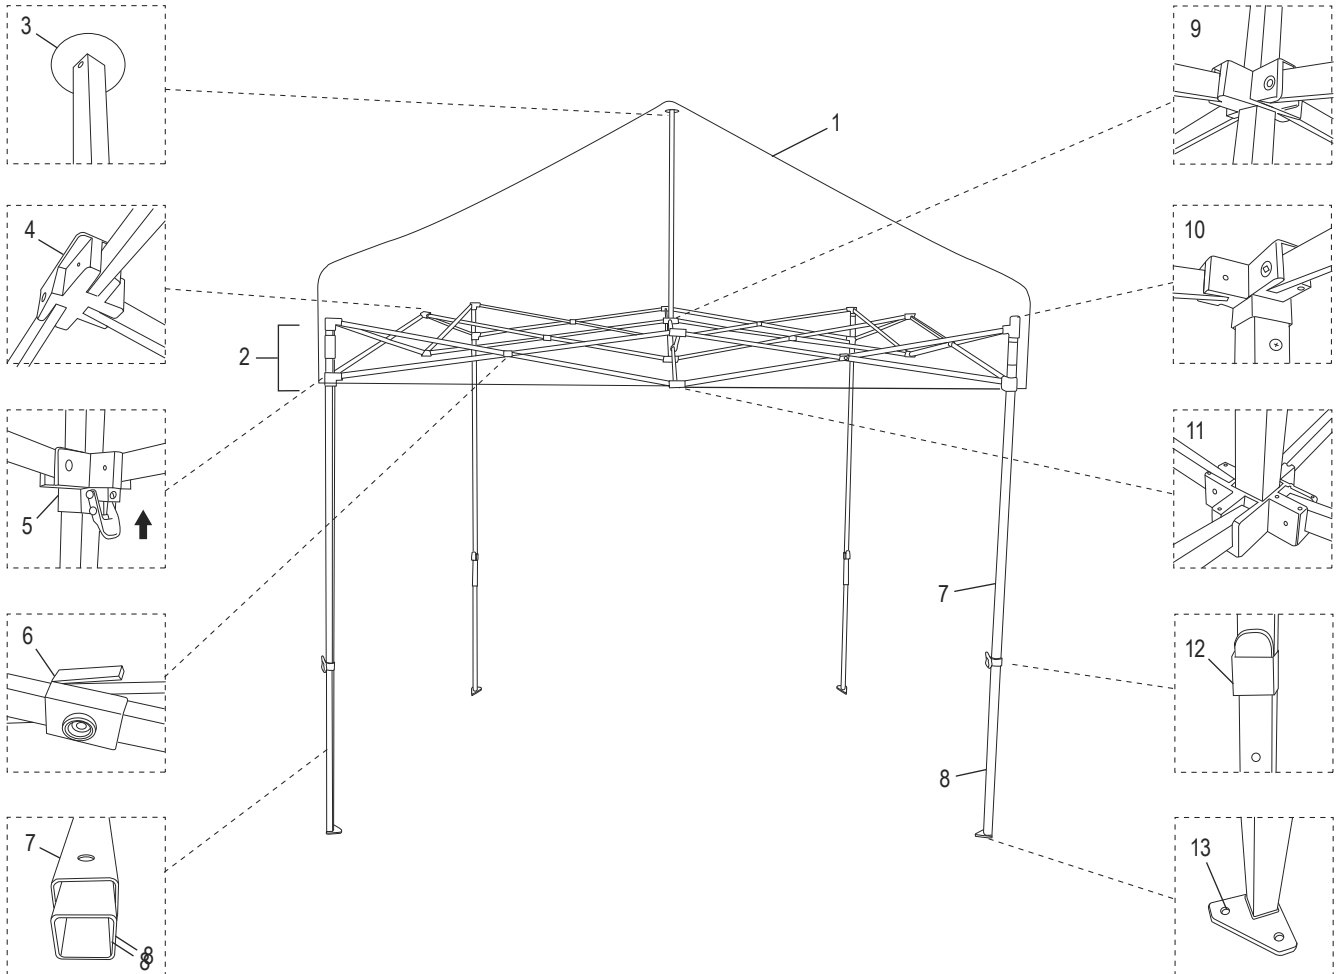

ULINE H-2675, H-7230
**ABRI-SOLEIL AVEC STRUCTURE
EN ALUMINIUM – 10 x 10 PI**

1 800 295-5510
uline.ca

TOILES D'ABRI-SOLEIL

#	DESCRIPTION	QTÉ	RÉF. ULINE	RÉF. DU FABRICANT
1	Toile d'abri-soleil – 10 x 10 pi, blanc	1	H-7275	FST10W
1	Toile d'abri-soleil – 10 x 10 pi, noir	1	H-7279	FST10BK
1	Toile d'abri-soleil – 10 x 10 pi, rouge	1	H-10761	FST10RED
1	Toile d'abri-soleil – 10 x 10 pi, vert	1	H-8792	FST10GREEN
1	Toile d'abri-soleil – 10 x 10 pi, bleu	1	H-8793	FST10BLUE
1	Toile d'abri-soleil – 10 x 10 pi, orange haute visibilité	1	H-7230-COVER	TSH10OR
1	Toile d'abri-soleil – 10 x 10 pi, lime haute visibilité	1	H-7230LM-COV	TSH10LM