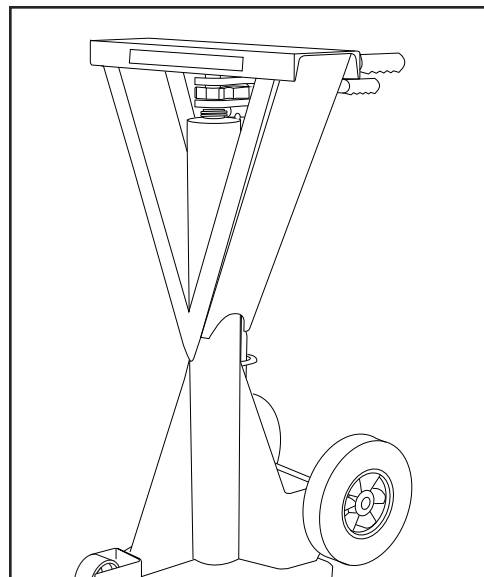

ULINE H-2732

1-800-295-5510
 uline.com

RATCHET BEAM TRAILER JACK 100,000 LB CAPACITY

#	DESCRIPTION	QTY.	ULINE PART NO.	MFG. PART NO.
1	10" Diameter Wheel	1	H-8083	SL-2001
2	Axle	1	H-8084	SL-2002
3	Cotter Pin	1	H-8088	SL-2006
4	4" Steel Front Wheel	1	H-8085	SL-2003
5	Handle Grip	1	H-8087	SL-2005
6	Handle and Handle Grip	1	H-8089	SL-2007
7	Flat Washer	1	H-8086	SL-2004
8	Red Tape	1	S-23245	SL-2010

ULINE H-2732

**GATO ESTABILIZADOR
PARA TRÁILER CON
TRINQUETE Y BARRA
100,000 LB CAPACITY**

800-295-5510
uline.mx

#	DESCRIPCIÓN	CANT.	NO. DE PARTE DE ULINE	NO. DE PARTE DEL FABRICANTE
1	Llanta de 10" de Diámetro	1	H-8083	SL-2001
2	Eje	1	H-8084	SL-2002
3	Pasador de Chaveta	1	H-8088	SL-2006
4	Llanta Frontal de Acero de 4"	1	H-8085	SL-2003
5	Agarre del Asa	1	H-8087	SL-2005
6	Asa y Agarre del Asa	1	H-8089	SL-2007
7	Rondana Plana	1	H-8086	SL-2004
8	Cinta Roja	1	S-23245	SL-2010

ULINE H-2732

1-800-295-5510
uline.ca

**VÉRIN DE REMORQUE
À CLIQUET À POUTRE –
CAPACITÉ DE 100 000 LB**

#	DESCRIPTION	QTÉ	RÉF. ULINE	RÉF. DU FABRICANT
1	Roue de 10 po de diamètre	1	H-8083	SL-2001
2	Essieu	1	H-8084	SL-2002
3	Goupille fendue	1	H-8088	SL-2006
4	Roue avant en acier de 4 po	1	H-8085	SL-2003
5	Poignée de manche	1	H-8087	SL-2005
6	Manche et poignée de manche	1	H-8089	SL-2007
7	Rondelle plate	1	H-8086	SL-2004
8	Ruban adhésif rouge	1	S-23245	SL-2010