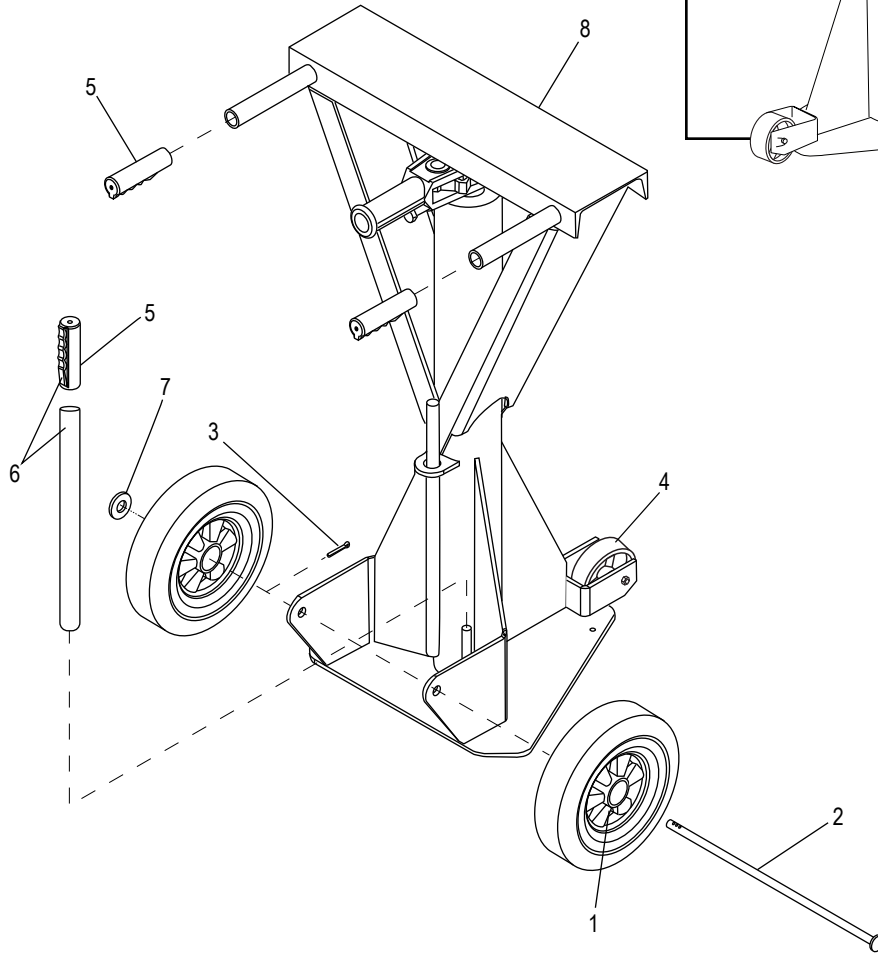

**ULINE H-2732**

1-800-295-5510  
 uline.com

**RATCHET BEAM  
 TRAILER JACK  
 100,000 LB CAPACITY**

#	DESCRIPTION	QTY.	ULINE PART NO.	MFG. PART NO.
1	10" Diameter Wheel (For Jack with Black Handle)	1	<a href="#">H-8083</a>	SL-2001
1	10" Diameter Wheel (For Jack with Red Handle)	1	<a href="#">H-1545-WHEEL</a>	16-132-287
2	Axle	1	<a href="#">H-8084</a>	SL-2002
3	Cotter Pin	1	<a href="#">H-8088</a>	SL-2006
4	Steel Front Wheel – 4"	1	<a href="#">H-8085</a>	SL-2003
5	Handle Grip	1	<a href="#">H-8087</a>	SL-2005
6	Handle and Handle Grip	1	<a href="#">H-8089</a>	SL-2007
7	Flat Washer	1	<a href="#">H-8086</a>	SL-2004
8	Red Tape	1	<a href="#">S-23245</a>	SL-2010

**ULINE H-2732**

**GATO ESTABILIZADOR  
PARA TRÁILER CON  
TRINQUETE Y BARRA  
CAPACIDAD DE  
100,000 LB**

800-295-5510  
uline.mx

#	DESCRIPCIÓN	CANT.	NO. DE PARTE DE ULINE	NO. DE PARTE DEL FABRICANTE
1	Llanta de 10" de Diámetro (Para Gato de Asa Negra)	1	<a href="#">H-8083</a>	SL-2001
1	Llanta de 10" de Diámetro (Para Gato de Asa Roja)	1	<a href="#">H-1545-WHEEL</a>	16-132-287
2	Eje	1	<a href="#">H-8084</a>	SL-2002
3	Pasador de Chaveta	1	<a href="#">H-8088</a>	SL-2006
4	Llanta Frontal de Acero de 4"	1	<a href="#">H-8085</a>	SL-2003
5	Agarre del Asa	1	<a href="#">H-8087</a>	SL-2005
6	Asa y Agarre del Asa	1	<a href="#">H-8089</a>	SL-2007
7	Rondana Plana	1	<a href="#">H-8086</a>	SL-2004
8	Cinta Roja	1	<a href="#">S-23245</a>	SL-2010