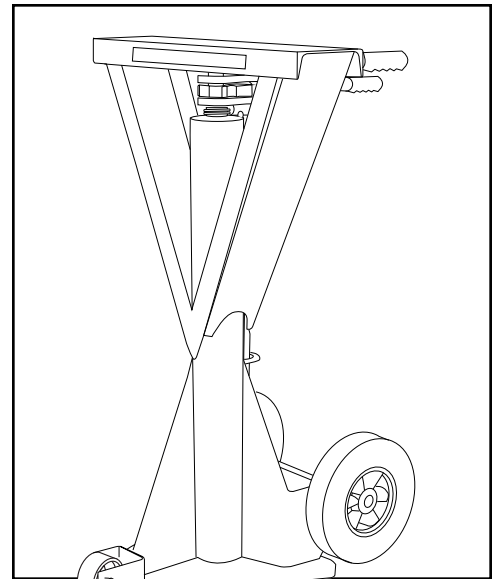

**ULINE H-2732**

**GATO ESTABILIZADOR  
PARA TRÁILER CON  
TRINQUETE Y BARRA  
CAPACIDAD DE  
100,000 LB**

800-295-5510  
uline.mx

#	DESCRIPCIÓN	CANT.	NO. DE PARTE DE ULINE	NO. DE PARTE DEL FABRICANTE
1	Llanta de 10" de Diámetro (Para Gato de Asa Negra)	1	<a href="#">H-8083</a>	SL-2001
1	Llanta de 10" de Diámetro (Para Gato de Asa Roja)	1	<a href="#">H-1545-WHEEL</a>	16-132-287
2	Eje	1	<a href="#">H-8084</a>	SL-2002
3	Pasador de Chaveta	1	<a href="#">H-8088</a>	SL-2006
4	Llanta Frontal de Acero de 4"	1	<a href="#">H-8085</a>	SL-2003
5	Agarre del Asa	1	<a href="#">H-8087</a>	SL-2005
6	Asa y Agarre del Asa	1	<a href="#">H-8089</a>	SL-2007
7	Rondana Plana	1	<a href="#">H-8086</a>	SL-2004
8	Cinta Roja	1	<a href="#">S-23245</a>	SL-2010

**ULINE H-2732**

**VÉRIN DE REMORQUE  
À CLIQUET À POUTRE –  
CAPACITÉ DE 100 000 lb**

1 800 295-5510  
uline.ca

#	DESCRIPTION	QTÉ	RÉF. ULINE	RÉF. DU FABRICANT
1	Roue de 10 po de diamètre (pour vérin à manche noir)	1	<a href="#">H-8083</a>	SL-2001
1	Roue de 10 po de diamètre (pour vérin à manche rouge)	1	<a href="#">H-1545-WHEEL</a>	16-132-287
2	Essieu	1	<a href="#">H-8084</a>	SL-2002
3	Goupille fendue	1	<a href="#">H-8088</a>	SL-2006
4	Roue avant en acier de 4 po	1	<a href="#">H-8085</a>	SL-2003
5	Poignée de manche	1	<a href="#">H-8087</a>	SL-2005
6	Manche et poignée de manche	1	<a href="#">H-8089</a>	SL-2007
7	Rondelle plate	1	<a href="#">H-8086</a>	SL-2004
8	Ruban adhésif rouge	1	<a href="#">S-23245</a>	SL-2010