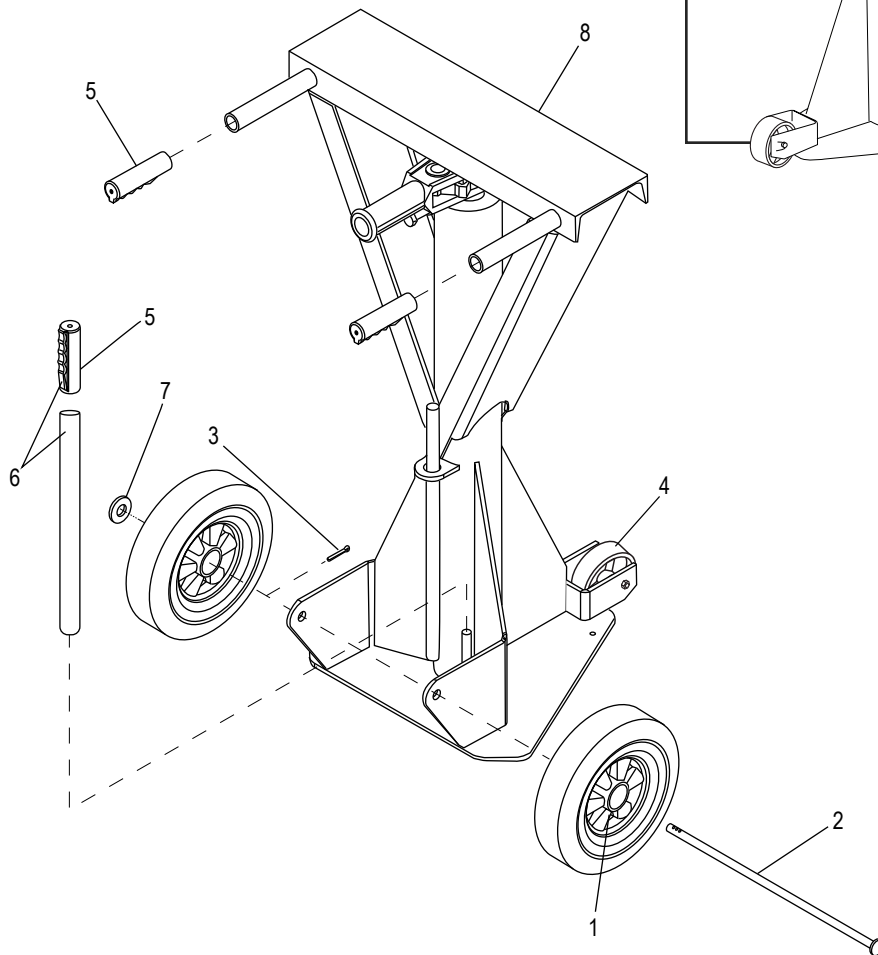

ULINE H-2732

1-800-295-5510
 uline.com

RATCHET BEAM TRAILER JACK 100,000 LB CAPACITY

#	DESCRIPTION	QTY.	ULINE PART NO.	MFG. PART NO.
1	10" Diameter Wheel	1	H-8083	SL-2001
2	Axle	1	H-8084	SL-2002
3	Cotter Pin	1	H-8088	SL-2006
4	4" Steel Front Wheel	1	H-8085	SL-2003
5	Handle Grip	1	H-8087	SL-2005
6	Handle and Handle Grip	1	H-8089	SL-2007
7	Flat Washer	1	H-8086	SL-2004
8	Red Tape	1	S-23245	SL-2010

ULINE H-2732

**GATO ESTABILIZADOR
PARA TRÁILER CON
TRINQUETE Y BARRA
100,000 LB CAPACITY**

800-295-5510
uline.mx

#	DESCRIPCIÓN	CANT.	NO. DE PARTE DE ULINE	NO. DE PARTE DEL FABRICANTE
1	Llanta de 10" de Diámetro	1	H-8083	SL-2001
2	Eje	1	H-8084	SL-2002
3	Pasador de Chaveta	1	H-8088	SL-2006
4	Llanta Frontal de Acero de 4"	1	H-8085	SL-2003
5	Agarre del Asa	1	H-8087	SL-2005
6	Asa y Agarre del Asa	1	H-8089	SL-2007
7	Rondana Plana	1	H-8086	SL-2004
8	Cinta Roja	1	S-23245	SL-2010

ULINE H-2732

1-800-295-5510
uline.ca

**VÉRIN DE REMORQUE
À CLIQUET À POUTRE –
CAPACITÉ DE 100 000 LB**

#	DESCRIPTION	QTÉ	RÉF. ULINE	RÉF. DU FABRICANT
1	Roue de 10 po de diamètre	1	H-8083	SL-2001
2	Essieu	1	H-8084	SL-2002
3	Goupille fendue	1	H-8088	SL-2006
4	Roue avant en acier de 4 po	1	H-8085	SL-2003
5	Poignée de manche	1	H-8087	SL-2005
6	Manche et poignée de manche	1	H-8089	SL-2007
7	Rondelle plate	1	H-8086	SL-2004
8	Ruban adhésif rouge	1	S-23245	SL-2010