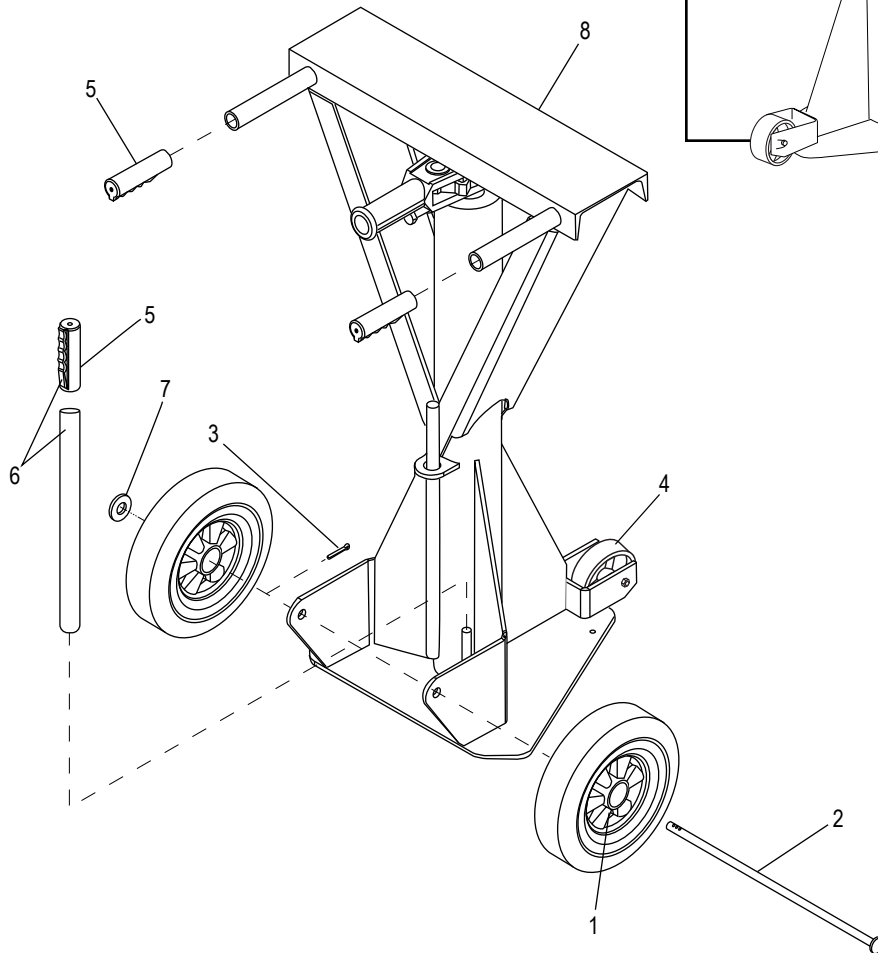

**ULINE H-2732**

**GATO ESTABILIZADOR  
PARA TRÁILER CON  
TRINQUETE Y BARRA  
CAPACIDAD DE  
100,000 LB**

800-295-5510  
uline.mx

#	DESCRIPCIÓN	CANT.	NO. DE PARTE DE ULINE	NO. DE PARTE DEL FABRICANTE
1	Llanta de 10" de Diámetro (Para Gato de Asa Negra)	1	<a href="#">H-8083</a>	SL-2001
1	Llanta de 10" de Diámetro (Para Gato de Asa Roja)	1	<a href="#">H-1545-WHEEL</a>	16-132-287
2	Eje	1	<a href="#">H-8084</a>	SL-2002
3	Pasador de Chaveta	1	<a href="#">H-8088</a>	SL-2006
4	Llanta Frontal de Acero de 4"	1	<a href="#">H-8085</a>	SL-2003
5	Agarre del Asa	1	<a href="#">H-8087</a>	SL-2005
6	Asa y Agarre del Asa	1	<a href="#">H-8089</a>	SL-2007
7	Rondana Plana	1	<a href="#">H-8086</a>	SL-2004
8	Cinta Roja	1	<a href="#">S-23245</a>	SL-2010

**ULINE H-2732**

**VÉRIN DE REMORQUE  
À CLIQUET À POUTRE –  
CAPACITÉ DE 100 000 lb**

1 800 295-5510  
uline.ca

#	DESCRIPTION	QTÉ	RÉF. ULINE	RÉF. DU FABRICANT
1	Roue de 10 po de diamètre (pour vérin à manche noir)	1	<a href="#">H-8083</a>	SL-2001
1	Roue de 10 po de diamètre (pour vérin à manche rouge)	1	<a href="#">H-1545-WHEEL</a>	16-132-287
2	Essieu	1	<a href="#">H-8084</a>	SL-2002
3	Goupille fendue	1	<a href="#">H-8088</a>	SL-2006
4	Roue avant en acier de 4 po	1	<a href="#">H-8085</a>	SL-2003
5	Poignée de manche	1	<a href="#">H-8087</a>	SL-2005
6	Manche et poignée de manche	1	<a href="#">H-8089</a>	SL-2007
7	Rondelle plate	1	<a href="#">H-8086</a>	SL-2004
8	Ruban adhésif rouge	1	<a href="#">S-23245</a>	SL-2010