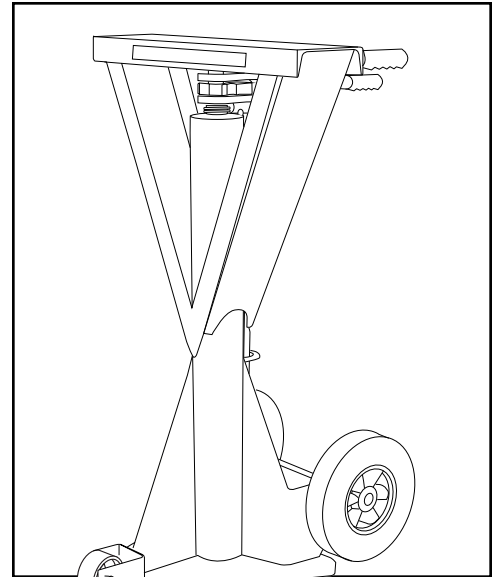

**ULINE H-2732**

1-800-295-5510  
 uline.com

**RATCHET BEAM  
 TRAILER JACK  
 100,000 LB CAPACITY**

#	DESCRIPTION	QTY.	ULINE PART NO.	MFG. PART NO.
1	10" Diameter Wheel (For Jack with Black Handle)	1	<a href="#">H-8083</a>	SL-2001
1	10" Diameter Wheel (For Jack with Red Handle)	1	<a href="#">H-1545-WHEEL</a>	16-132-287
2	Axle	1	<a href="#">H-8084</a>	SL-2002
3	Cotter Pin	1	<a href="#">H-8088</a>	SL-2006
4	Steel Front Wheel – 4"	1	<a href="#">H-8085</a>	SL-2003
5	Handle Grip	1	<a href="#">H-8087</a>	SL-2005
6	Handle and Handle Grip	1	<a href="#">H-8089</a>	SL-2007
7	Flat Washer	1	<a href="#">H-8086</a>	SL-2004
8	Red Tape	1	<a href="#">S-23245</a>	SL-2010

**ULINE H-2732**

**GATO ESTABILIZADOR  
PARA TRÁILER CON  
TRINQUETE Y BARRA  
CAPACIDAD DE  
100,000 LB**

800-295-5510  
uline.mx

#	DESCRIPCIÓN	CANT.	NO. DE PARTE DE ULINE	NO. DE PARTE DEL FABRICANTE
1	Llanta de 10" de Diámetro (Para Gato de Asa Negra)	1	<a href="#">H-8083</a>	SL-2001
1	Llanta de 10" de Diámetro (Para Gato de Asa Roja)	1	<a href="#">H-1545-WHEEL</a>	16-132-287
2	Eje	1	<a href="#">H-8084</a>	SL-2002
3	Pasador de Chaveta	1	<a href="#">H-8088</a>	SL-2006
4	Llanta Frontal de Acero de 4"	1	<a href="#">H-8085</a>	SL-2003
5	Agarre del Asa	1	<a href="#">H-8087</a>	SL-2005
6	Asa y Agarre del Asa	1	<a href="#">H-8089</a>	SL-2007
7	Rondana Plana	1	<a href="#">H-8086</a>	SL-2004
8	Cinta Roja	1	<a href="#">S-23245</a>	SL-2010