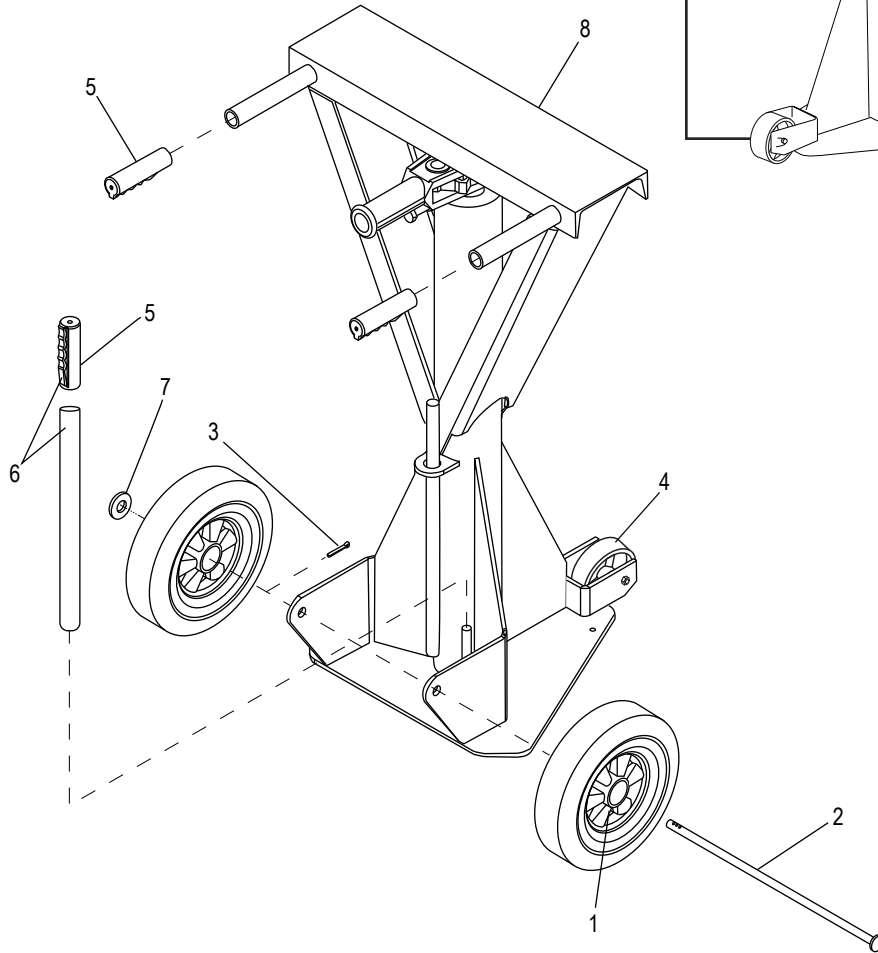

ULINE H-2732

1-800-295-5510
 uline.com

RATCHET BEAM TRAILER JACK 100,000 LB CAPACITY

#	DESCRIPTION	QTY.	ULINE PART NO.	MFG. PART NO.
1	10" Diameter Wheel	1	H-8083	SL-2001
2	Axle	1	H-8084	SL-2002
3	Cotter Pin	1	H-8088	SL-2006
4	4" Steel Front Wheel	1	H-8085	SL-2003
5	Handle Grip	1	H-8087	SL-2005
6	Handle and Handle Grip	1	H-8089	SL-2007
7	Flat Washer	1	H-8086	SL-2004
8	Red Tape	1	S-23245	SL-2010

ULINE H-2732

**GATO ESTABILIZADOR
PARA TRÁILER CON
TRINQUETE Y BARRA
100,000 LB CAPACITY**

800-295-5510
uline.mx

#	DESCRIPCIÓN	CANT.	NO. DE PARTE DE ULINE	NO. DE PARTE DEL FABRICANTE
1	Llanta de 10" de Diámetro	1	H-8083	SL-2001
2	Eje	1	H-8084	SL-2002
3	Pasador de Chaveta	1	H-8088	SL-2006
4	Llanta Frontal de Acero de 4"	1	H-8085	SL-2003
5	Agarre del Asa	1	H-8087	SL-2005
6	Asa y Agarre del Asa	1	H-8089	SL-2007
7	Rondana Plana	1	H-8086	SL-2004
8	Cinta Roja	1	S-23245	SL-2010

ULINE H-2732

1-800-295-5510
uline.ca

**VÉRIN DE REMORQUE
À CLIQUET À POUTRE –
CAPACITÉ DE 100 000 LB**

#	DESCRIPTION	QTÉ	RÉF. ULINE	RÉF. DU FABRICANT
1	Roue de 10 po de diamètre	1	H-8083	SL-2001
2	Essieu	1	H-8084	SL-2002
3	Goupille fendue	1	H-8088	SL-2006
4	Roue avant en acier de 4 po	1	H-8085	SL-2003
5	Poignée de manche	1	H-8087	SL-2005
6	Manche et poignée de manche	1	H-8089	SL-2007
7	Rondelle plate	1	H-8086	SL-2004
8	Ruban adhésif rouge	1	S-23245	SL-2010