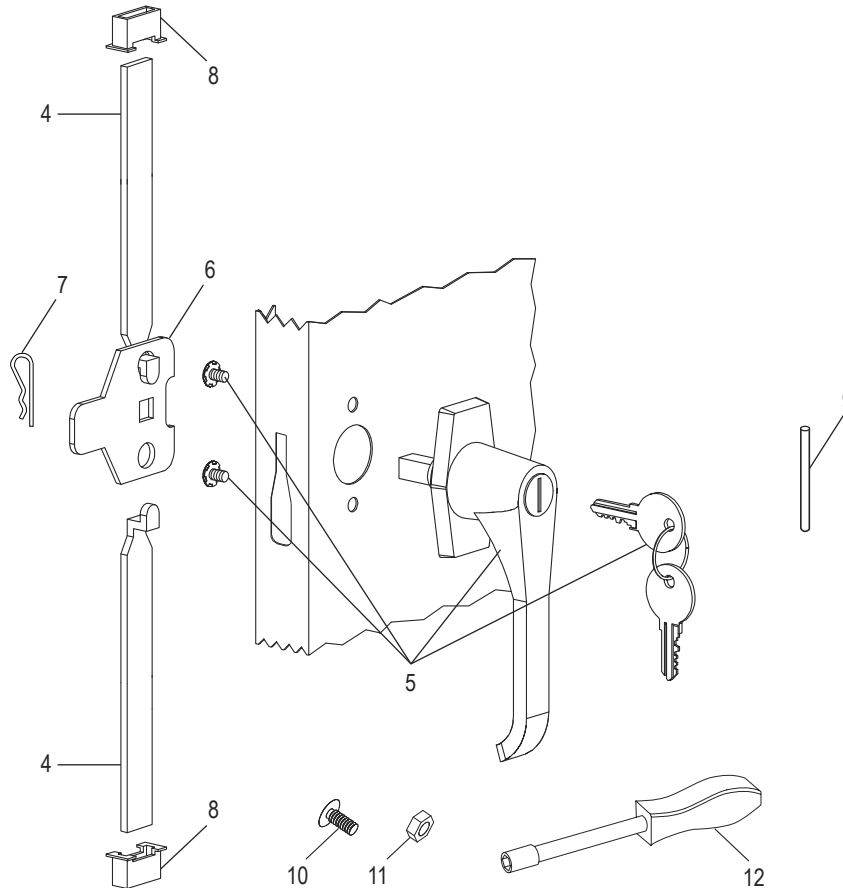

ULINE H-2805A

**GABINETE CON FRENTE
TRANSPARENTE
– ENSAMBLADO**

ENSAMBLE PRINCIPAL

800-295-5510
uline.mx

LISTA DE PARTES DEL ENSAMBLE PRINCIPAL

#	DESCRIPCIÓN	CANT.	NO. DE PARTE DE ULINE	NO. DE PARTE DEL FABRICANTE
1	Repisa – Negra	4	H-1105ADD-BL	301-BLK
1	Repisa – Gris	4	H-1105ADD-GR	301-MGY
1	Repisa – Canela	4	H-1105ADD-T	301-CPY
2	Puerta Izquierda – Negra	1	-----	CVD-72LD-BLK
2	Puerta Izquierda – Gris	1	-----	CVD-72LD-MGY
2	Puerta Izquierda – Canela	1	H-2805I-LCVD	CVD-72LD-CPY
3	Puerta Derecha – Negra	1	-----	CVD-72RD-BLK
3	Puerta Derecha – Gris	1	-----	CVD-72RD-MGY
3	Puerta Derecha – Canela	1	-----	CVD-72RD-CPY
	Pintura para Retoque – Negra (No se Muestra)	1	H-5361	-----
	Pintura para Retoque – Gris (No se Muestra)	1	H-5362	LTUP-2-MGY
	Pintura para Retoque – Canela (No se Muestra)	1	H-5364	LTUP-1-CPY

**GABINETE CON FRENTE
TRANSPARENTE
– ENSAMBLADO**

ENSAMBLE DEL ASA

#	DESCRIPCIÓN	CANT.	NO. DE PARTE DE ULINE	NO. DE PARTE DEL FABRICANTE
4	Barra de Seguridad (Set de 2)	1	H-1105-11	944LB
5	Asa de la Puerta con Llaves y Tornillería	1	H-1105-12	944LH
6	Leva con Seguro	1	H-1105-13	944LC
7	Pasador de Chaveta	1	H-2216-CTRPN	CTRPN
8	Guía de Barra de Seguridad	2	H-1105-15	944GI
9	Perno de Bisagra	6	H-1106-16	944HP
10	Perno (#8-32 x 3/8")	44	-----	-----
11	Tuerca (#8-32)	44	-----	-----
12	Desarmador para Tuercas	1	H-1224-TOOL2	TOOL2
	Paquete de Tornillería de Repuesto (No se Incluye) 72 Pernos #8-32 x 3/8", 72 Tuercas #8-32	1	H-1224-19	HW-72
	Llaves Adicionales (Set de 2) (No se Muestran)	1	H-1105-KEYS	944HP