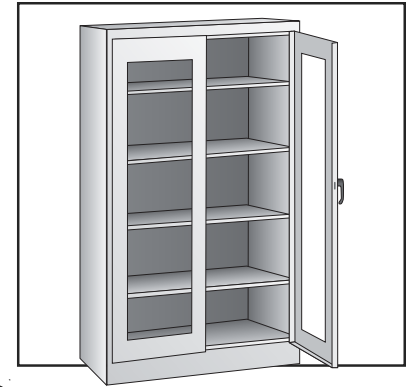

**CLEAR-VIEW CABINET
– ASSEMBLED**

HANDLE ASSEMBLY

#	DESCRIPTION	QTY.	ULINE PART NO.	MFG. PART NO.
4	Lock Bar (Set of 2)	1	H-1105-11	944LB
5	Door Handle with Keys and Hardware	1	H-1105-12	944LH
6	Locking Cam	1	H-1105-13	944LC
7	Cotter Pin	1	H-2216-CTRPN	CTRPN
8	Lock Bar Guide	2	H-1105-15	944GI
9	Hinge Pin	6	H-1106-16	944HP
10	Bolt (#8-32 x 3/8")	44	-----	-----
11	Nut (#8-32)	44	-----	-----
12	Nut Driver	1	H-1224-TOOL2	TOOL2
	Replacement Hardware Pack (Not Included) Bolts #8-32 x 3/8" (72), Nuts #8-32 (72)	1	H-1224-19	HW-72
	Extra Keys (Set of 2) (Not Shown)	1	H-1105-KEYS	944HP

ULINE H-2805A

**GABINETE CON FRENTE
TRANSPARENTE
– ENSAMBLADO**

ENSAMBLE PRINCIPAL

800-295-5510
uline.mx

LISTA DE PARTES DEL ENSAMBLE PRINCIPAL

#	DESCRIPCIÓN	CANT.	NO. DE PARTE DE ULINE	NO. DE PARTE DEL FABRICANTE
1	Repisa – Negra	4	H-1105ADD-BL	301-BLK
1	Repisa – Gris	4	H-1105ADD-GR	301-MGY
1	Repisa – Canela	4	H-1105ADD-T	301-CPY
2	Puerta Izquierda – Negra	1	-----	CVD-72LD-BLK
2	Puerta Izquierda – Gris	1	-----	CVD-72LD-MGY
2	Puerta Izquierda – Canela	1	H-2805I-LCVD	CVD-72LD-CPY
3	Puerta Derecha – Negra	1	-----	CVD-72RD-BLK
3	Puerta Derecha – Gris	1	-----	CVD-72RD-MGY
3	Puerta Derecha – Canela	1	-----	CVD-72RD-CPY
	Pintura para Retoque – Negra (No se Muestra)	1	H-5361	-----
	Pintura para Retoque – Gris (No se Muestra)	1	H-5362	LTUP-2-MGY
	Pintura para Retoque – Canela (No se Muestra)	1	H-5364	LTUP-1-CPY