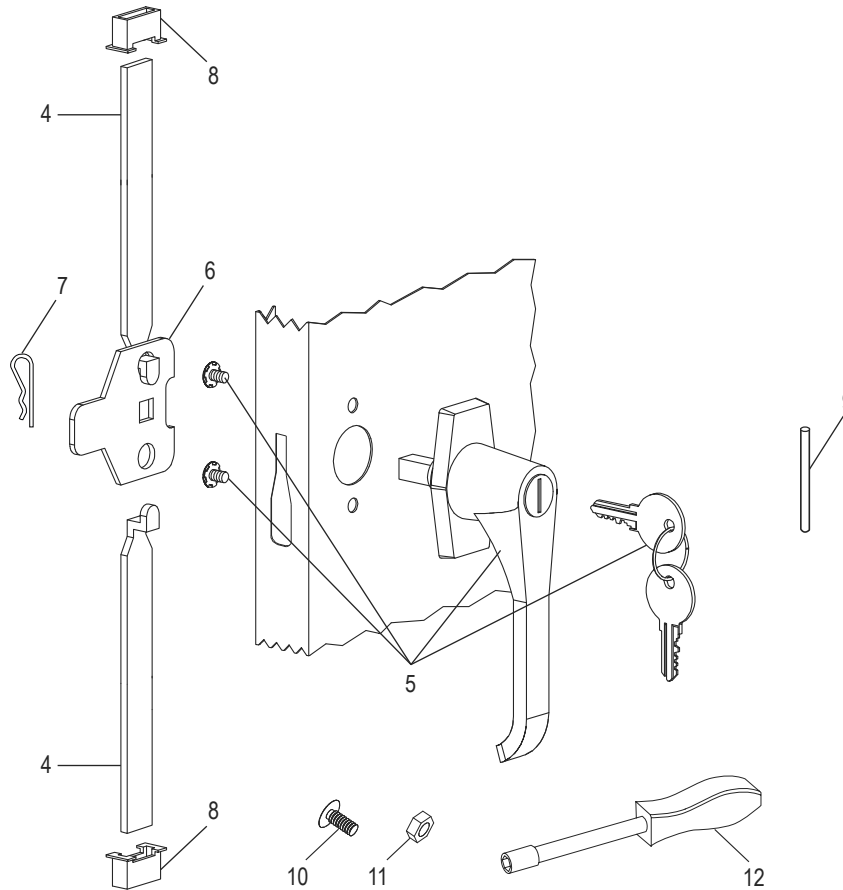

ULINE H-2805A**ARMOIRE À PORTES
TRANSPARENTES
– ASSEMBLÉ**

1 800 295-5510

uline.ca

**ENSEMBLE PRINCIPAL****Liste des pièces de l'ensemble principal**

#	DESCRIPTION	QTÉ	RÉF. ULINE	RÉF. DU FABRICANT
1	Tablette – Noir	4	H-1105ADD-BL	301-BLK
1	Tablette – Gris	4	H-1105ADD-GR	301-MGY
1	Tablette – Sable	4	H-1105ADD-T	301-CPY
2	Porte gauche – Noir	1	-----	CVD-72LD-BLK
2	Porte gauche – Gris	1	-----	CVD-72LD-MGY
2	Porte gauche – Sable	1	H-2805T-LCVD	CVD-72LD-CPY
3	Porte droite – Noir	1	-----	CVD-72RD-BLK
3	Porte droite – Gris	1	-----	CVD-72RD-MGY
3	Porte droite – Sable	1	-----	CVD-72RD-CPY
	Peinture pour retouche – Noir (non illustré)	1	H-5361	-----
	Peinture pour retouche – Gris (non illustré)	1	H-5362	LTUP-2-MGY
	Peinture pour retouche – Sable (non illustré)	1	H-5364	LTUP-1-CPY

ULINE H-2805A
ARMOIRE À PORTES
TRANSPARENTES
– ASSEMBLÉ

1 800 295-5510
 uline.ca

ENSEMBLE DE LA POIGNÉE

#	DESCRIPTION	QTÉ	RÉF. ULINE	RÉF. DU FABRICANT
4	Barre de verrouillage (ensemble de 2)	1	H-1105-11	944LB
5	Poignée de porte avec clés et matériel d'installation	1	H-1105-12	944LH
6	Came de verrouillage	1	H-1105-13	944LC
7	Goupille fendue	1	H-2216-CTRPN	CTRPN
8	Guide de barre de verrouillage	2	H-1105-15	944GI
9	Axe de charnière	6	H-1106-16	944HP
10	Boulon (n° 8-32 x 3/8 po)	44	-----	-----
11	Écrou (n° 8-32)	44	-----	-----
12	Tournevis à douille	1	H-1224-TOOL2	TOOL2
	Sachet de matériel d'installation de remplacement (non inclus) Boulons n° 8-32 x 3/8 po (72), écrous n° 8-32 (72)	1	H-1224-19	HW-72
	Clés supplémentaires (lot de 2) (non illustré)	1	H-1105-KEYS	944HP