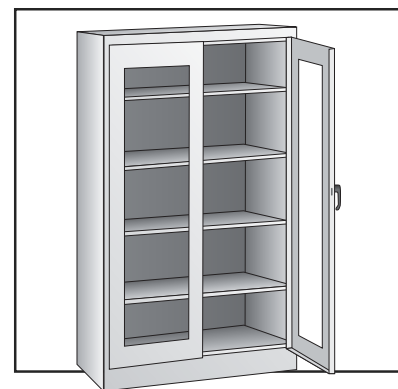

**GABINETE CON FRENTE
TRANSPARENTE
– ENSAMBLADO**

ENSAMBLE DEL ASA

#	DESCRIPCIÓN	CANT.	NO. DE PARTE DE ULINE	NO. DE PARTE DEL FABRICANTE
4	Barra de Seguridad (Set de 2)	1	H-1105-11	944LB
5	Asa de la Puerta con Llaves y Tornillería	1	H-1105-12	944LH
6	Leva con Seguro	1	H-1105-13	944LC
7	Pasador de Chaveta	1	H-2216-CTRPN	CTRPN
8	Guía de Barra de Seguridad	2	H-1105-15	944GI
9	Perno de Bisagra	6	H-1106-16	944HP
10	Perno (#8-32 x 3/8")	44	-----	-----
11	Tuerca (#8-32)	44	-----	-----
12	Desarmador para Tuercas	1	H-1224-TOOL2	TOOL2
	Paquete de Tornillería de Repuesto (No se Incluye) 72 Pernos #8-32 x 3/8", 72 Tuercas #8-32	1	H-1224-19	HW-72
	Llaves Adicionales (Set de 2) (No se Muestran)	1	H-1105-KEYS	944HP

ULINE H-2805A**ARMOIRE À PORTES
TRANSPARENTES
– ASSEMBLÉ**

1 800 295-5510

uline.ca

**ENSEMBLE PRINCIPAL****Liste des pièces de l'ensemble principal**

#	DESCRIPTION	QTÉ	RÉF. ULINE	RÉF. DU FABRICANT
1	Tablette – Noir	4	H-1105ADD-BL	301-BLK
1	Tablette – Gris	4	H-1105ADD-GR	301-MGY
1	Tablette – Sable	4	H-1105ADD-T	301-CPY
2	Porte gauche – Noir	1	-----	CVD-72LD-BLK
2	Porte gauche – Gris	1	-----	CVD-72LD-MGY
2	Porte gauche – Sable	1	H-2805T-LCVD	CVD-72LD-CPY
3	Porte droite – Noir	1	-----	CVD-72RD-BLK
3	Porte droite – Gris	1	-----	CVD-72RD-MGY
3	Porte droite – Sable	1	-----	CVD-72RD-CPY
	Peinture pour retouche – Noir (non illustré)	1	H-5361	-----
	Peinture pour retouche – Gris (non illustré)	1	H-5362	LTUP-2-MGY
	Peinture pour retouche – Sable (non illustré)	1	H-5364	LTUP-1-CPY