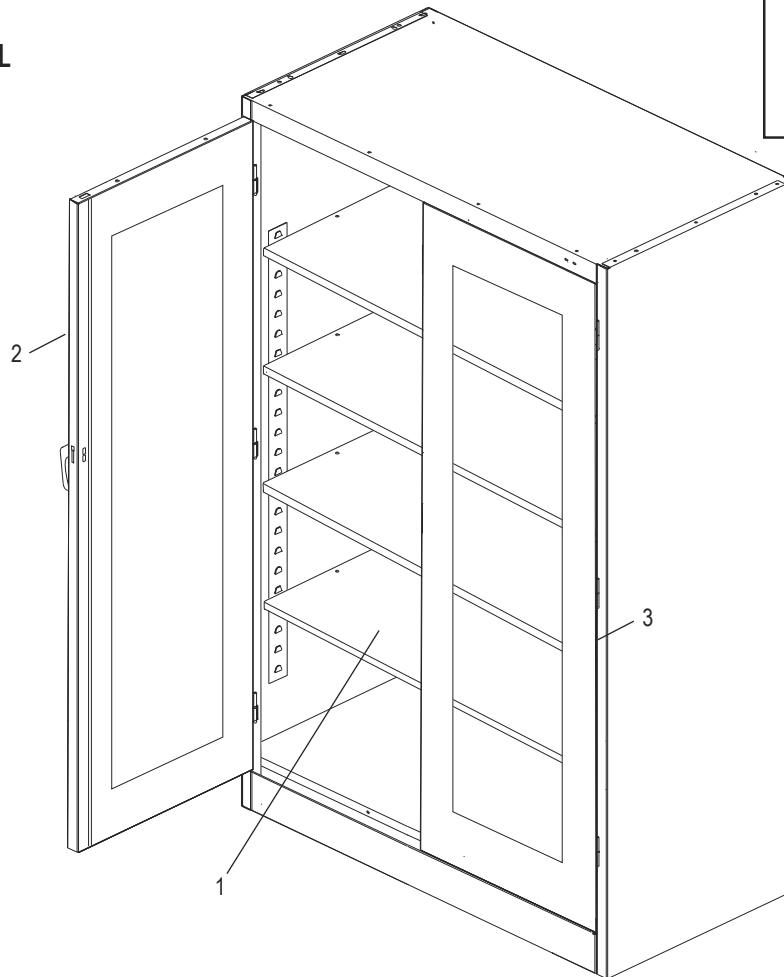

**CLEAR-VIEW CABINET
– ASSEMBLED**

HANDLE ASSEMBLY

#	DESCRIPTION	QTY.	ULINE PART NO.	MFG. PART NO.
4	Lock Bar (Set of 2)	1	H-1105-11	944LB
5	Door Handle with Keys and Hardware	1	H-1105-12	944LH
6	Locking Cam	1	H-1105-13	944LC
7	Cotter Pin	1	H-2216-CTRPN	CTRPN
8	Lock Bar Guide	2	H-1105-15	944GI
9	Hinge Pin	6	H-1106-16	944HP
10	Bolt (#8-32 x 3/8")	44	-----	-----
11	Nut (#8-32)	44	-----	-----
12	Nut Driver	1	H-1224-TOOL2	TOOL2
	Replacement Hardware Pack (Not Included) Bolts #8-32 x 3/8" (72), Nuts #8-32 (72)	1	H-1224-19	HW-72
	Extra Keys (Set of 2) (Not Shown)	1	H-1105-KEYS	944HP

ULINE H-2805A

**GABINETE CON FRENTE
TRANSPARENTE
– ENSAMBLADO**

ENSAMBLE PRINCIPAL

800-295-5510
uline.mx

LISTA DE PARTES DEL ENSAMBLE PRINCIPAL

#	DESCRIPCIÓN	CANT.	NO. DE PARTE DE ULINE	NO. DE PARTE DEL FABRICANTE
1	Repisa – Negra	4	H-1105ADD-BL	301-BLK
1	Repisa – Gris	4	H-1105ADD-GR	301-MGY
1	Repisa – Canela	4	H-1105ADD-T	301-CPY
2	Puerta Izquierda – Negra	1	-----	CVD-72LD-BLK
2	Puerta Izquierda – Gris	1	-----	CVD-72LD-MGY
2	Puerta Izquierda – Canela	1	H-2805I-LCVD	CVD-72LD-CPY
3	Puerta Derecha – Negra	1	-----	CVD-72RD-BLK
3	Puerta Derecha – Gris	1	-----	CVD-72RD-MGY
3	Puerta Derecha – Canela	1	-----	CVD-72RD-CPY
	Pintura para Retoque – Negra (No se Muestra)	1	H-5361	-----
	Pintura para Retoque – Gris (No se Muestra)	1	H-5362	LTUP-2-MGY
	Pintura para Retoque – Canela (No se Muestra)	1	H-5364	LTUP-1-CPY