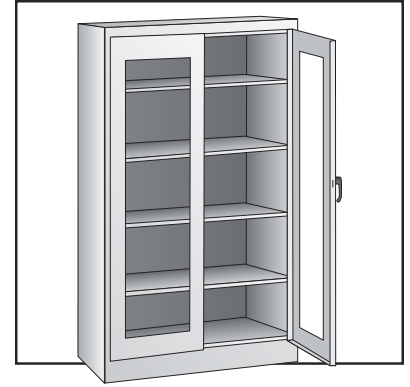

ULINE H-2805A

**CLEAR-VIEW CABINET
– ASSEMBLED**

1-800-295-5510
uline.com

Para Español, vea páginas 3-4.
Pour le français, consulter les pages 5-6.

PRIMARY ASSEMBLY

PRIMARY ASSEMBLY PARTS LIST

#	DESCRIPTION	QTY.	ULINE PART NO.	MFG. PART NO.
1	Shelf – Black	4	H-1105ADD-BL	301-BLK
1	Shelf – Gray	4	H-1105ADD-GR	301-MGY
1	Shelf – Tan	4	H-1105ADD-T	301-CPY
2	Left Door – Black	1	-----	CVD-72LD-BLK
2	Left Door – Gray	1	-----	CVD-72LD-MGY
2	Left Door – Tan	1	H-2805T-LCVD	CVD-72LD-CPY
3	Right Door – Black	1	-----	CVD-72RD-BLK
3	Right Door – Gray	1	-----	CVD-72RD-MGY
3	Right Door – Tan	1	-----	CVD-72RD-CPY
	Touch Up Paint – Black (Not Shown)	1	H-5361	-----
	Touch Up Paint – Gray (Not Shown)	1	H-5362	LTUP-2-MGY
	Touch Up Paint – Tan (Not Shown)	1	H-5364	LTUP-1-CPY

ULINE H-2805A

**GABINETE CON FRENTE
TRANSPARENTE
– ENSAMBLADO**

ENSAMBLE PRINCIPAL

800-295-5510
uline.mx

LISTA DE PARTES DEL ENSAMBLE PRINCIPAL

#	DESCRIPCIÓN	CANT.	NO. DE PARTE DE ULINE	NO. DE PARTE DEL FABRICANTE
1	Repisa – Negra	4	H-1105ADD-BL	301-BLK
1	Repisa – Gris	4	H-1105ADD-GR	301-MGY
1	Repisa – Canela	4	H-1105ADD-T	301-CPY
2	Puerta Izquierda – Negra	1	-----	CVD-72LD-BLK
2	Puerta Izquierda – Gris	1	-----	CVD-72LD-MGY
2	Puerta Izquierda – Canela	1	H-2805I-LCVD	CVD-72LD-CPY
3	Puerta Derecha – Negra	1	-----	CVD-72RD-BLK
3	Puerta Derecha – Gris	1	-----	CVD-72RD-MGY
3	Puerta Derecha – Canela	1	-----	CVD-72RD-CPY
	Pintura para Retoque – Negra (No se Muestra)	1	H-5361	-----
	Pintura para Retoque – Gris (No se Muestra)	1	H-5362	LTUP-2-MGY
	Pintura para Retoque – Canela (No se Muestra)	1	H-5364	LTUP-1-CPY