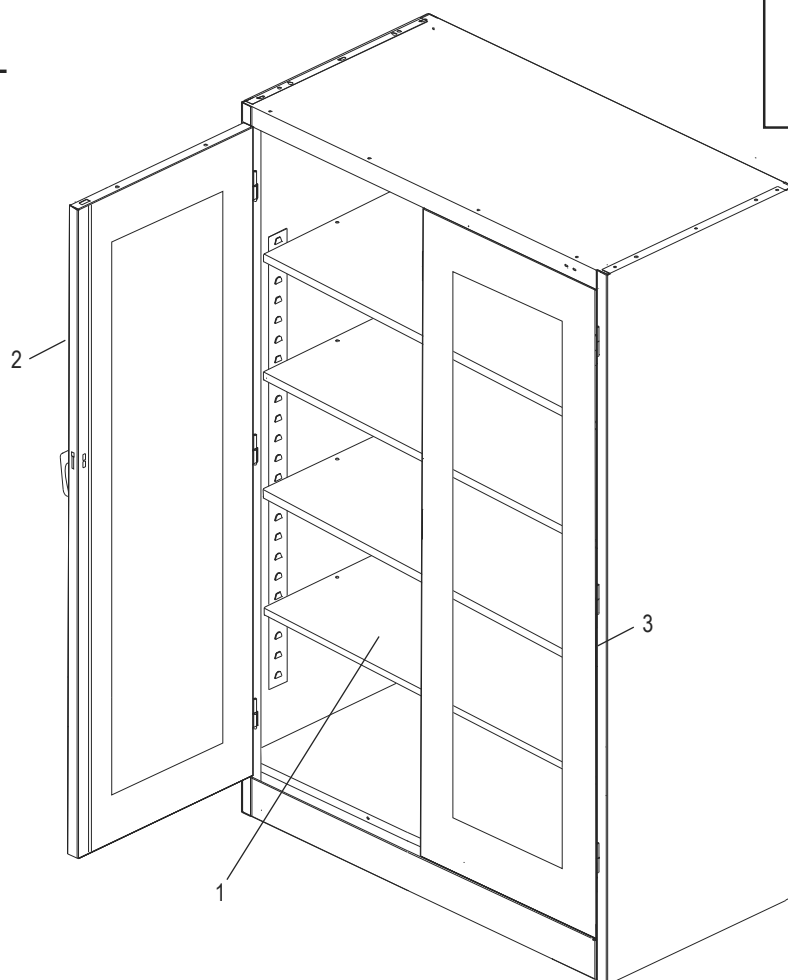

**GABINETE CON FRENTE
TRANSPARENTE
– ENSAMBLADO**

ENSAMBLE DEL ASA

#	DESCRIPCIÓN	CANT.	NO. DE PARTE DE ULINE	NO. DE PARTE DEL FABRICANTE
4	Barra de Seguridad (Set de 2)	1	H-1105-11	944LB
5	Asa de la Puerta con Llaves y Tornillería	1	H-1105-12	944LH
6	Leva con Seguro	1	H-1105-13	944LC
7	Pasador de Chaveta	1	H-2216-CTRPN	CTRPN
8	Guía de Barra de Seguridad	2	H-1105-15	944GI
9	Perno de Bisagra	6	H-1106-16	944HP
10	Perno (#8-32 x 3/8")	44	-----	-----
11	Tuerca (#8-32)	44	-----	-----
12	Desarmador para Tuercas	1	H-1224-TOOL2	TOOL2
	Paquete de Tornillería de Repuesto (No se Incluye) 72 Pernos #8-32 x 3/8", 72 Tuercas #8-32	1	H-1224-19	HW-72
	Llaves Adicionales (Set de 2) (No se Muestran)	1	H-1105-KEYS	944HP

ULINE H-2805A**ARMOIRE À PORTES
TRANSPARENTES
– ASSEMBLÉ**

1 800 295-5510

uline.ca

**ENSEMBLE PRINCIPAL****Liste des pièces de l'ensemble principal**

#	DESCRIPTION	QTÉ	RÉF. ULINE	RÉF. DU FABRICANT
1	Tablette – Noir	4	H-1105ADD-BL	301-BLK
1	Tablette – Gris	4	H-1105ADD-GR	301-MGY
1	Tablette – Sable	4	H-1105ADD-T	301-CPY
2	Porte gauche – Noir	1	-----	CVD-72LD-BLK
2	Porte gauche – Gris	1	-----	CVD-72LD-MGY
2	Porte gauche – Sable	1	H-2805T-LCVD	CVD-72LD-CPY
3	Porte droite – Noir	1	-----	CVD-72RD-BLK
3	Porte droite – Gris	1	-----	CVD-72RD-MGY
3	Porte droite – Sable	1	-----	CVD-72RD-CPY
	Peinture pour retouche – Noir (non illustré)	1	H-5361	-----
	Peinture pour retouche – Gris (non illustré)	1	H-5362	LTUP-2-MGY
	Peinture pour retouche – Sable (non illustré)	1	H-5364	LTUP-1-CPY