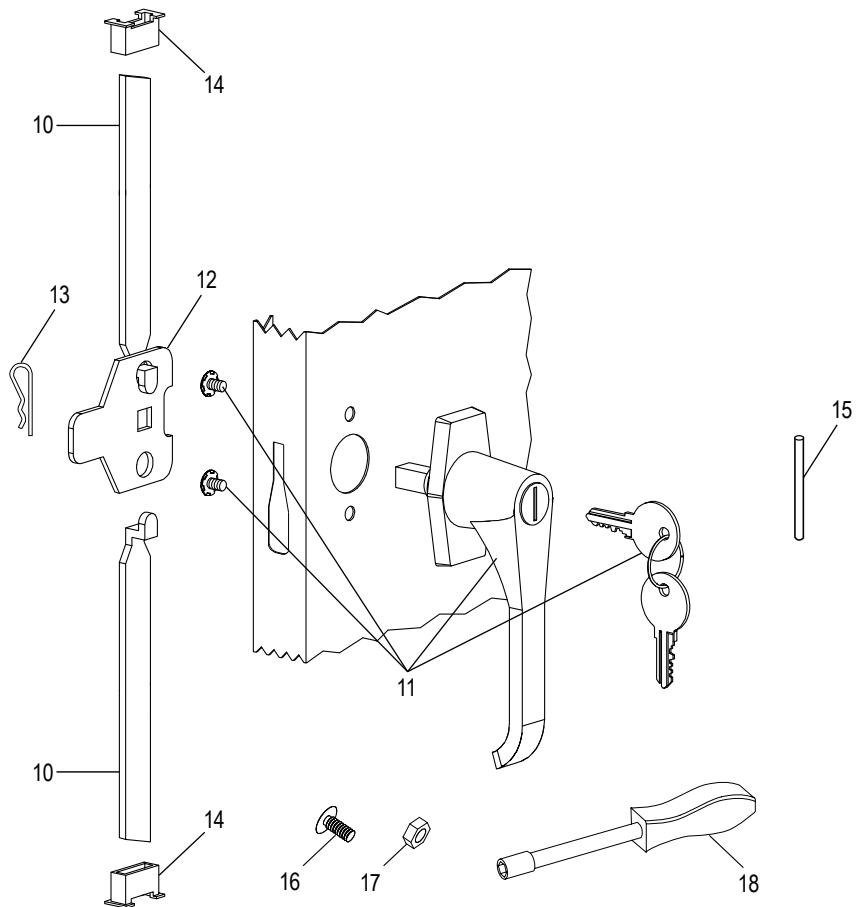

HANDLE ASSEMBLY

#	DESCRIPTION	QTY.	ULINE PART NO.	MFG. PART NO.
10	Lock Bar (Set)	1	H-1105-11	944LB
11	Door Handle with Keys and Hardware	1	H-1105-12	BR-LKHND
12	Locking Cam	1	H-1105-13	944LC
13	Coffer Pin	1	H-2216-CTRPN	CTRPN
14	Lock Bar Guide	2	H-1105-15	944GI
15	Hinge Pin	6	H-1106-16	944HP
16	Bolt (#8-32 x 3/8")	44	-----	-----
17	Nut (#8-32)	44	-----	-----
18	Nut Driver	1	H-1224-TOOL2	TOOL-2
	Replacement Hardware Pack (Not Included) Bolts #8-32 x 3/8" (72), Nuts #8-32 (72)	1	H-1224-19	HW-72
	Extra Keys (Set of 2) (Not Shown)	1	H-1105-KEYS	-----

ULINE H-2805

GABINETE CON FRENTE TRANSPARENTE

800-295-5510
uline.mx

ENSAMBLE DEL ASA

#	DESCRIPCIÓN	CANT.	NO. DE PARTE DE ULINE	NO. DE PARTE DEL FABRICANTE
10	Barra de Seguridad (Juego)	1	H-1105-11	944LB
11	Asa de la Puerta con Llaves y Accesorios	1	H-1105-12	BR-LKHND
12	Leva con Seguro	1	H-1105-13	944LC
13	Pasador de Chaveta	1	H-2216-CTRPN	CTRPN
14	Guía de la Barra de Seguridad	2	H-1105-15	944GI
15	Perno de la Bisagra	6	H-1106-16	944HP
16	Perno (#8-32 x 3/8")	44	-----	-----
17	Tuerca (#8-32)	44	-----	-----
18	Llave de Tuercas	1	H-1224-TOOL2	TOOL-2
	Paquete de Tornillería de Reemplazo (No Incluido) Pernos #8-32 x 3/8" (72), Tuercas #8-32 (72)	1	H-1224-19	HW-72
	Llaves Adicionales (Set de 2) (No Se Muestra)	1	H-1105-KEYS	-----