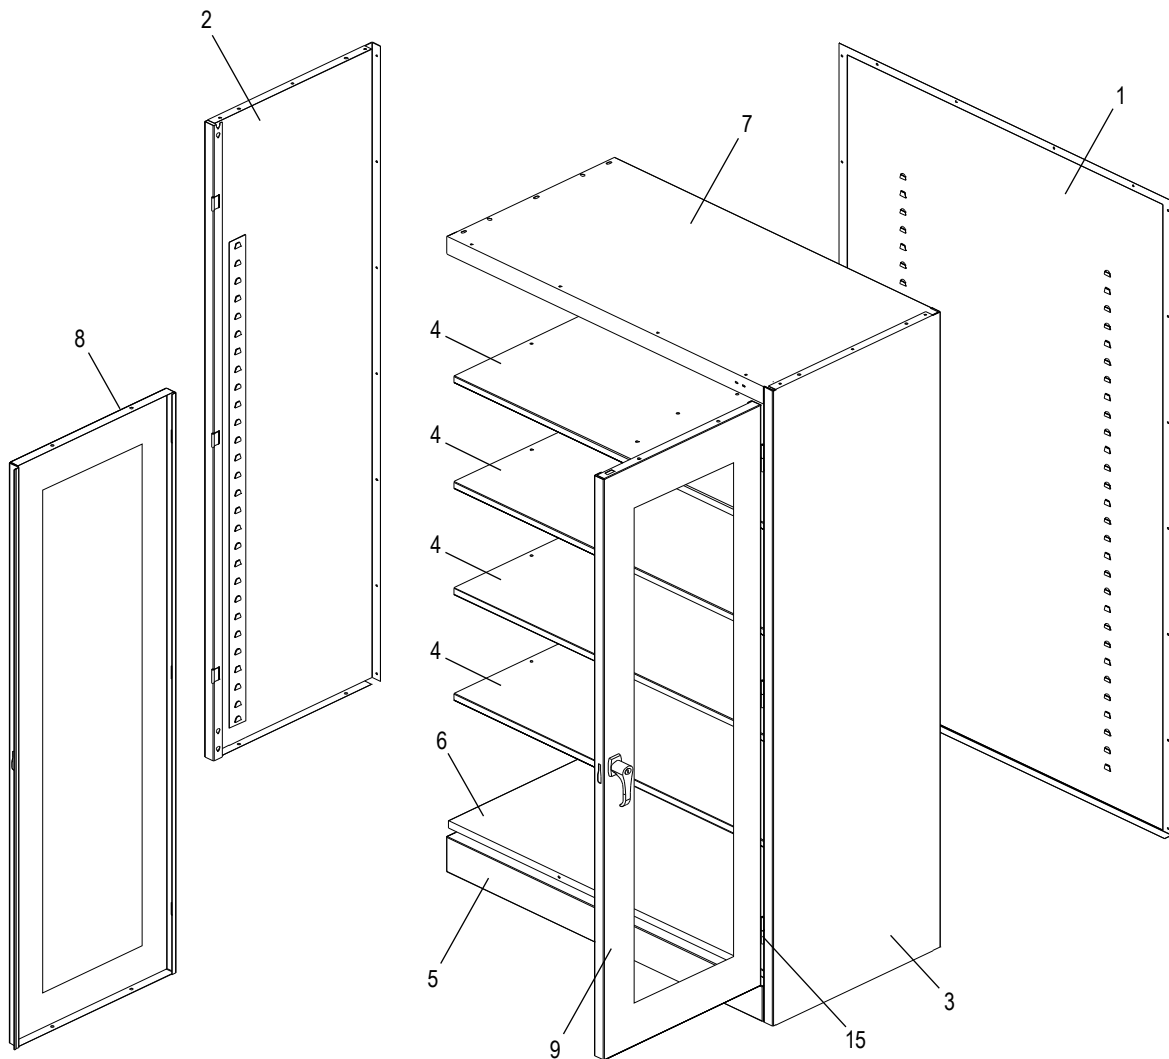

ENSAMBLE PRIMARIO