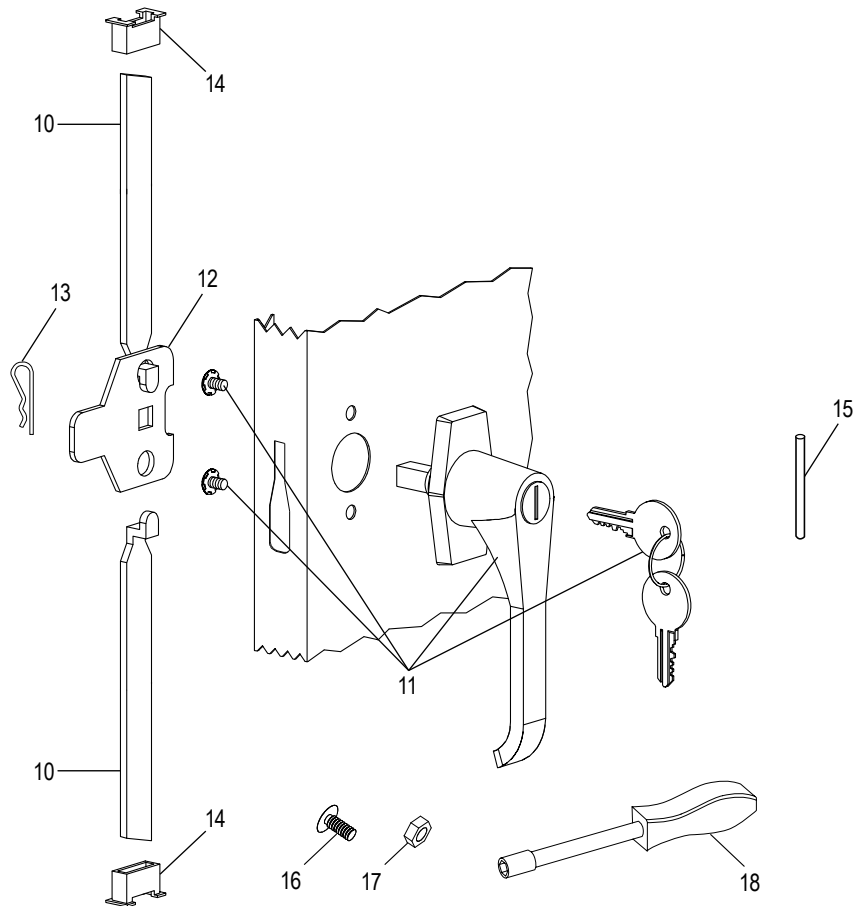

ULINE H-2805

GABINETE CON FRENTE TRANSPARENTE

800-295-5510
uline.mx

ENSAMBLE DEL ASA

#	DESCRIPCIÓN	CANT.	NO. DE PARTE DE ULINE	NO. DE PARTE DEL FABRICANTE
10	Barra de Seguridad (Juego)	1	H-1105-11	944LB
11	Asa de la Puerta con Llaves y Accesorios	1	H-1105-12	BR-LKHND
12	Leva con Seguro	1	H-1105-13	944LC
13	Pasador de Chaveta	1	H-2216-CTRPN	CTRPN
14	Guía de la Barra de Seguridad	2	H-1105-15	944GI
15	Perno de la Bisagra	6	H-1106-16	944HP
16	Perno (#8-32 x 3/8")	44	-----	-----
17	Tuerca (#8-32)	44	-----	-----
18	Llave de Tuercas	1	H-1224-TOOL2	TOOL-2
	Paquete de Tornillería de Reemplazo (No Incluido) Pernos #8-32 x 3/8" (72), Tuercas #8-32 (72)	1	H-1224-19	HW-72
	Llaves Adicionales (Set de 2) (No Se Muestra)	1	H-1105-KEYS	-----

ULINE H-2805

ARMOIRE À PORTES TRANSPARENTES

1 800 295-5510
uline.ca

ENSEMBLE DE LA POIGNÉE

#	DESCRIPTION	QTÉ	RÉF. ULINE	RÉF. DU FABRICANT
10	Barre de verrouillage (ensemble)	1	H-1105-11	944LB
11	Poignée de porte avec clés et matériel d'installation	1	H-1105-12	BR-LKHND
12	Came de verrouillage	1	H-1105-13	944LC
13	Goupille fendue	1	H-2216-CTRPN	CTRPN
14	Guide de barre de verrouillage	2	H-1105-15	944GI
15	Axe de charnière	6	H-1106-16	944HP
16	Boulon (n° 8-32 x 3/8 po)	44	-----	-----
17	Écrou (n° 8-32)	44	-----	-----
18	Tournevis à douille	1	H-1224-TOOL2	TOOL-2
	Trousse de matériel de rechange (non compris) Boulons n° 8-32 x 3/8 po (72), écrous n° 8-32 (72)	1	H-1224-19	HW-72
	Clés supplémentaires (jeu de 2) (non illustré)	1	H-1105-KEYS	-----