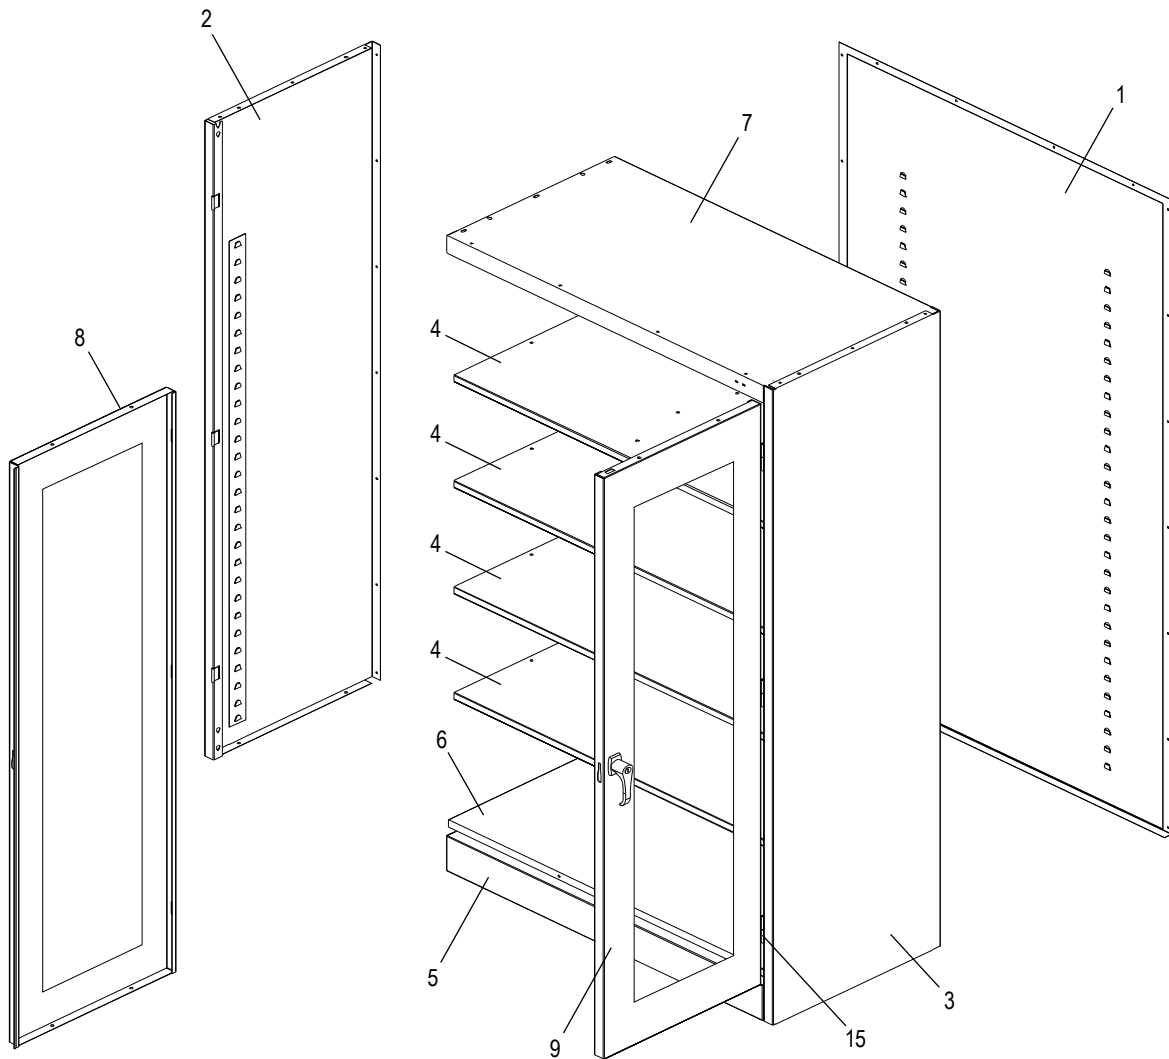

ENSEMBLE PRINCIPAL