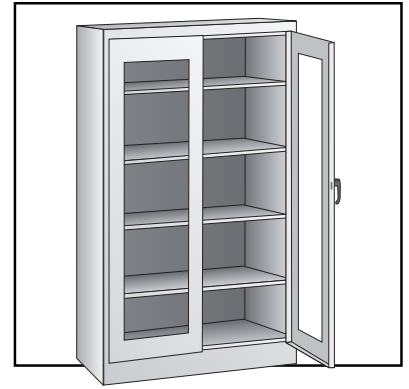

ULINE H-2805
ARMOIRE À PORTES
TRANSPARENTES

1 800 295-5510
uline.ca