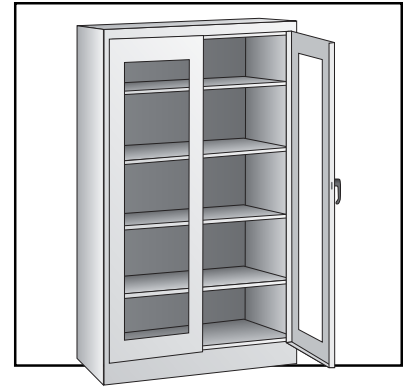

ULINE H-2805 CLEAR-VIEW CABINET

1-800-295-5510
uline.com

Para Español, vea páginas 4-6.
Pour le français, consulter les pages 7-9.

PRIMARY ASSEMBLY

ULINE H-2805
CLEAR-VIEW CABINET

1-800-295-5510
 uline.com

PRIMARY ASSEMBLY PARTS LIST

#	DESCRIPTION	QTY.	ULINE PART NO.	MFG. PART NO.
1	Back Panel – Black	1	-----	944BA-BIK
1	Back Panel – Gray	1	H-3109-Back	944BA-MGY
1	Back Panel – Tan	1	-----	944BA-CPY
2	Left Side – Black	1	H-1105BLLFPN	944LS-BIK
2	Left Side – Gray	1	H-1105GRLFPN	944LS-MGY
2	Left Side – Tan	1	H-1105TLFPN	944LS-CPY
3	Right Side – Black	1	-----	944RS-BIK
3	Right Side – Gray	1	-----	944RS-MGY
3	Right Side – Tan	1	-----	944RS-CPY
4	Shelf – Black	4	-----	301-BIK
4	Shelf – Gray	4	-----	301-MGY
4	Shelf – Tan	4	-----	301-CPY
5	Sill – Black	1	-----	944SIN-BIK
5	Sill – Gray	1	H-3618GR-SIL	944SIN-MGY
5	Sill – Tan	1	H-3618T-SILL	944SIN-CPY
6	Bottom – Black	1	-----	944BO-BIK
6	Bottom – Gray	1	-----	944BO-MGY
6	Bottom – Tan	1	-----	944BO-CPY
7	Top – Black	1	H-2533BLTOP	944TO-BIK
7	Top – Gray	1	H-2533GRTOP	944TO-MGY
7	Top – Tan	1	-----	944TO-CPY
8	Left Door – Black	1	H-3109-LDQ	CVD-72LD-BIK
8	Left Door – Gray	1	H-8960-LEFTQ	CVD-72LD-MGY
8	Left Door – Tan	1	H-2805T-LCVD	CVD-72LD-CPY
9	Right Door – Black	1	H-3109-RDQ	CVD-72RD-BIK
9	Right Door – Gray	1	H-8960-RTDR	CVD-72RD-MGY
9	Right Door – Tan	1	-----	CVD-72RD-CPY
	Touch Up Paint – Black (Not Shown)	1	H-5361	-----
	Touch Up Paint – Gray (Not Shown)	1	H-5362	LTUP-2-MGY
	Touch Up Paint – Tan (Not Shown)	1	H-5364	LTUP-1-CPY