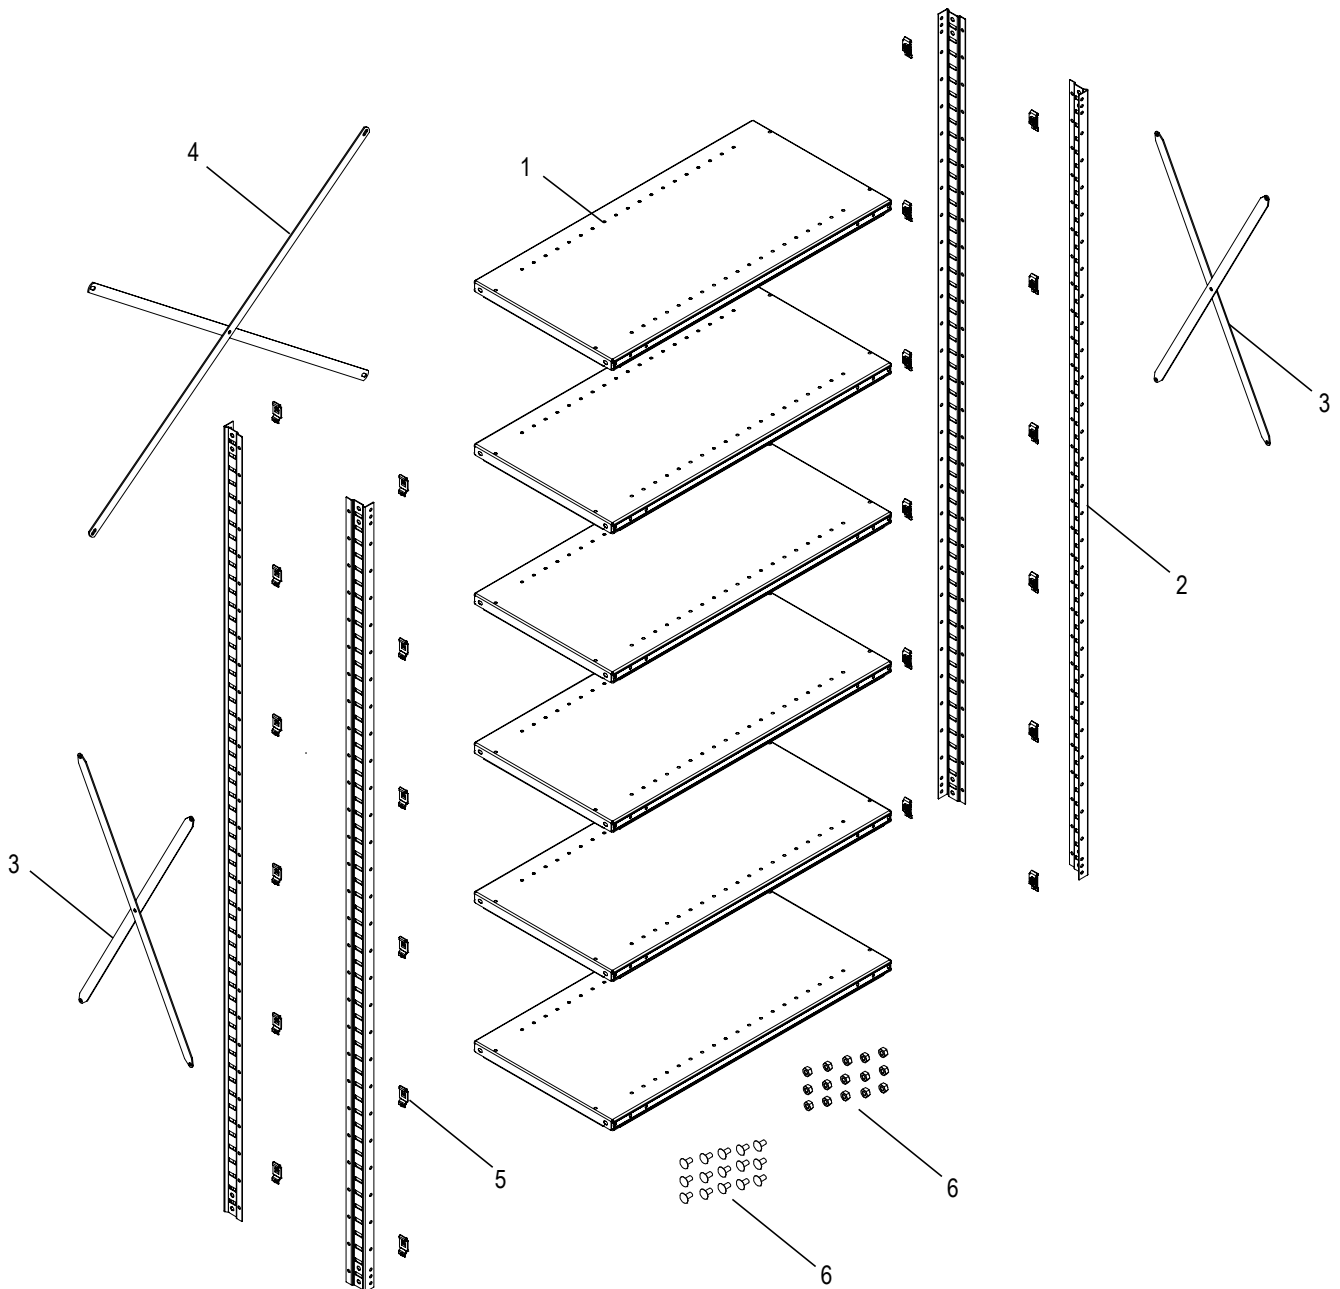

ULINE

**ESTANTERÍA DE
ACERO INDUSTRIAL**

800-295-5510

uline.mx

#	DESCRIPCIÓN	CANT.	NO. DE PARTE DE ULINE
1	Repisa de 91 x 30 cm (36 x 12") (Para H-3841 y H-3843)	1	H-3841-ADD
1	Repisa de 91 x 46 cm (36 x 18") (Para H-3353 y H-2883)	1	H-3353-ADD
1	Repisa de 91 x 61 cm (36 x 24") (Para H-3354 y H-2884)	1	H-3354-ADD
1	Repisa de 122 x 3 cm (48 x 12") (Para H-3842 y H-3844)	1	H-3842-ADD
1	Repisa de 122 x 46 cm (48 x 18") (Para H-3355 y H-2885)	1	H-3355-ADD
1	Repisa de 122 x 61 cm (48 x 24") (Para H-3356 y H-2886)	1	H-3356-ADD
2	Poste (Para H-3841, H-3353, H-3354)	4	H-3353-post
2	Poste (Para H-3842, H-3355, H-3356)	4	H-3355-post
2	Poste (Para H-3843, H-2883, H-2884)	4	H-2883-post
2	Poste (Para H-3844, H-2885, H-2886)	4	H-2885-post
3	Soporte Lateral (2 Juegos Necesarios para Unidades de 30 cm (12") de Diámetro)	2	H-3841-SDSWY
3	Soporte Lateral (2 Juegos Necesarios para Unidades de 46 cm (18") de Diámetro)	2	H-2883-SDSWY
3	Soporte Lateral (2 Juegos Necesarios para Unidades de 61 cm (24") de Diámetro)	2	H-2886-SDSWY
4	Soporte Posterior (1 Juego Necesario para Unidades de 91 cm (36") de Ancho)	2	H-2883-BKSWY
4	Soporte Posterior (1 Juego Necesario para Unidades de 122 cm (48") de Ancho)	2	H-2886BKSWAY
5	Clips (Parte de un Kit)	24	H-2886-CLIPS
6	Tuercas y Pernos (Parte de un Kit) Incluye: • Tuerca • Perno	15 15 15	H-3353HDWR H-2886-NUTS H-2886-BOLTS