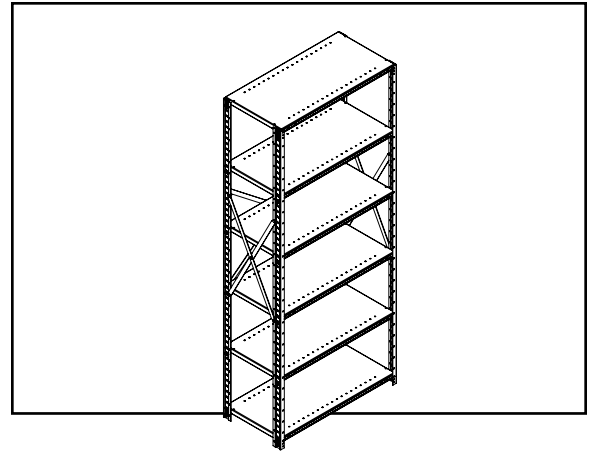

ULINE

**RAYONNAGE EN
ACIER INDUSTRIEL**

1-800-295-5510
uline.ca

#	DESCRIPTION	QTÉ	RÉF. ULINE
1	Tablette de 36 x 12 po (pour H-3841 et H-3843)	1	H-3841-ADD
1	Tablette de 36 x 18 po (pour H-3353 et H-2883)	1	H-3353-ADD
1	Tablette de 36 x 24 po (pour H-3354 et H-2884)	1	H-3354-ADD
1	Tablette de 48 x 12 po (pour H-3842 et H-3844)	1	H-3842-ADD
1	Tablette de 48 x 18 po (pour H-3355 et H-2885)	1	H-3355-ADD
1	Tablette de 48 x 24 po (pour H-3356 et H-2886)	1	H-3356-ADD
2	Montant (pour H-3841, H-3353, H-3354)	4	H-3353-post
2	Montant (pour H-3842, H-3355, H-3356)	4	H-3355-post
2	Montant (pour H-3843, H-2883, H-2884)	4	H-2883-post
2	Montant (pour H-3844, H-2885, H-2886)	4	H-2885-post
3	Élément de renforcement latéral (2 ensembles requis pour les unités profondes de 30 cm (12 po))	2	H-3841-SDSWY
3	Élément de renforcement latéral (2 ensembles requis pour les unités profondes de 46 cm (18 po))	2	H-2883-SDSWY
3	Élément de renforcement latéral (2 ensembles requis pour les unités profondes de 61 cm (24 po))	2	H-2886-SDSWY
4	Élément de renforcement postérieur (1 ensemble requis pour les unités larges de 91 cm (36 po))	2	H-2883-BKSWY
4	Élément de renforcement postérieur (1 ensemble requis pour les unités larges de 122 cm (48 po))	2	H-2886BKSWAY
5	Attaches (pièce d'un ensemble)	24	H-2886-CLIPS
6	Écrous et boulons (pièce d'un ensemble) Comprend : • Écrou • Boulon	15 15 15	H-3353HDWR H-2886-NUTS H-2886-BOLTS