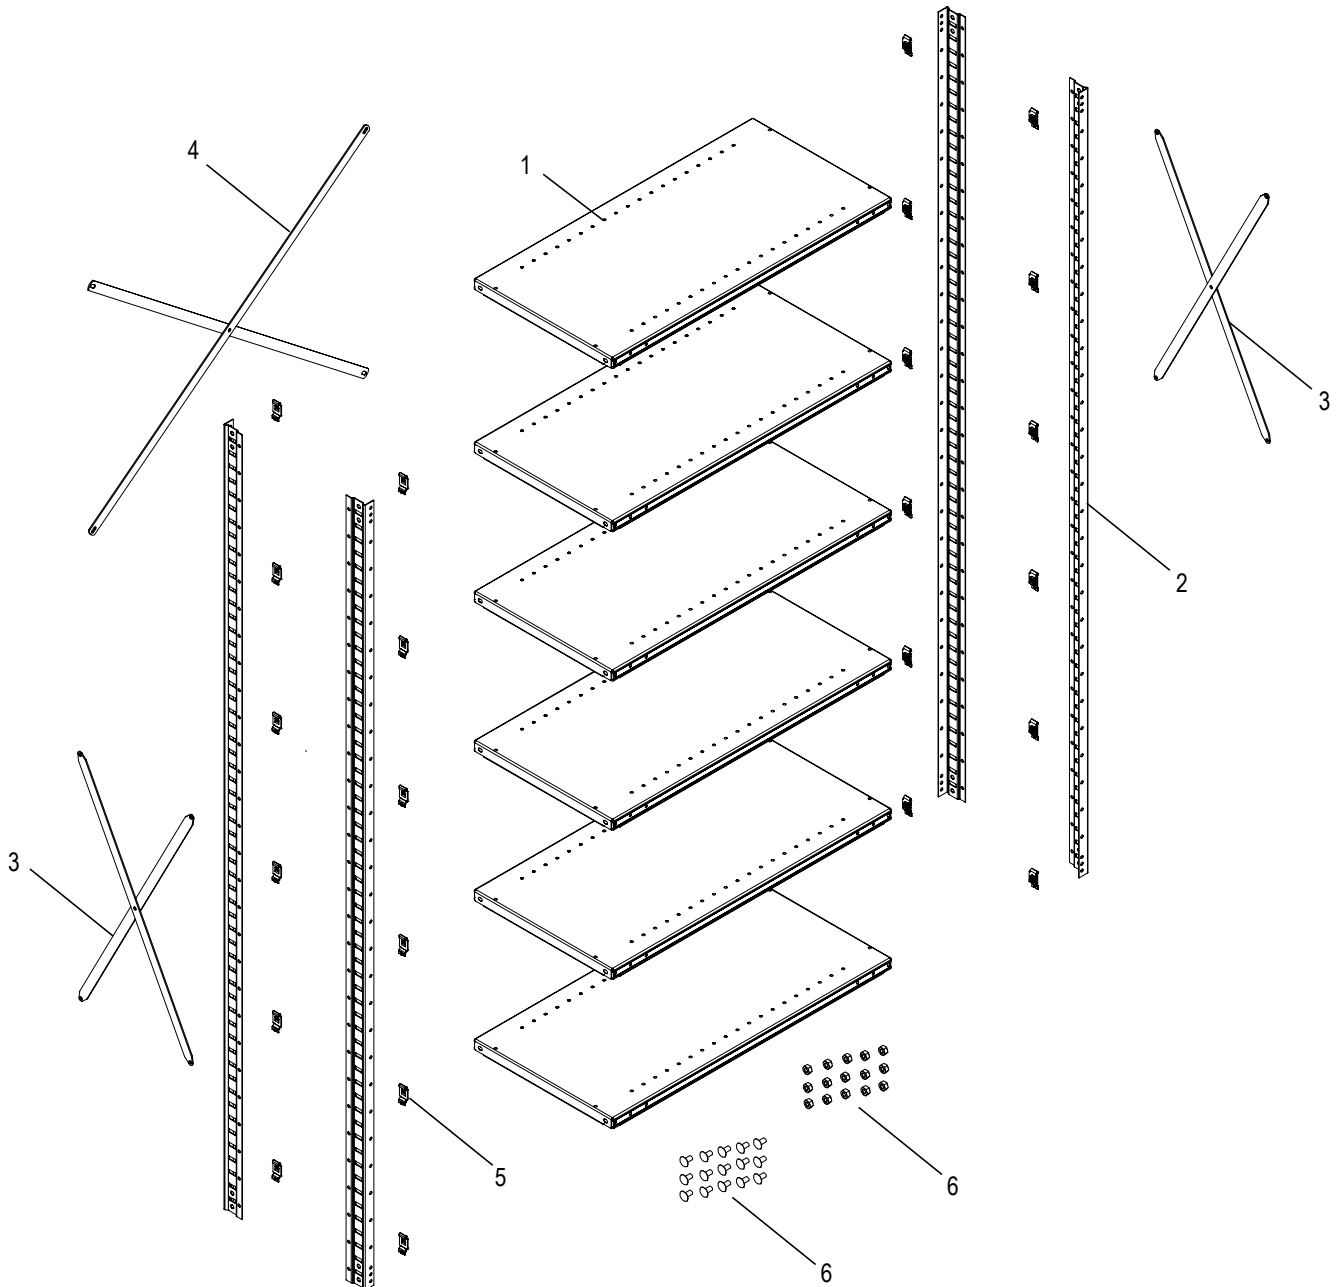

ULINE INDUSTRIAL STEEL SHELVING

1-800-295-5510
uline.com

Para Español, vea páginas 3-4.
Pour le français, consulter les pages 5-6.

#	DESCRIPTION	QTY.	ULINE PART NO.
1	36 x 12" Shelf (For H-3841 & H-3843)	1	H-3841-ADD
1	36 x 18" Shelf (For H-3353 & H-2883)	1	H-3353-ADD
1	36 x 24" Shelf (For H-3354 & H-2884)	1	H-3354-ADD
1	48 x 12" Shelf (For H-3842 & H-3844)	1	H-3842-ADD
1	48 x 18" Shelf (For H-3355 & H-2885)	1	H-3355-ADD
1	48 x 24" Shelf (For H-3356 & H-2886)	1	H-3356-ADD
2	Post (For H-3841, H-3353, H-3354)	4	H-3353-post
2	Post (For H-3842, H-3355, H-3356)	4	H-3355-post
2	Post (For H-3843, H-2883, H-2884)	4	H-2883-post
2	Post (For H-3844, H-2885, H-2886)	4	H-2885-post
3	Side Sway Brace (2 Sets Needed for 12" D Units)	2	H-3841-SDSWY
3	Side Sway Brace (2 Sets Needed for 18" D Units)	2	H-2883-SDSWY
3	Side Sway Brace (2 Sets Needed for 24" D Units)	2	H-2886-SDSWY
4	Back Sway Brace (1 Set Needed for 36" W Units)	2	H-2883-BKSWY
4	Back Sway Brace (1 Set Needed for 48" W Units)	2	H-2886BKSWAY
5	Clips (Part of a Kit)	24	H-2886-CLIPS
6	Nuts And Bolts (Part of a Kit) Includes:	15	H-3353HDWR
	• Nut	15	H-2886-NUTS
	• Bolt	15	H-2886-BOLTS