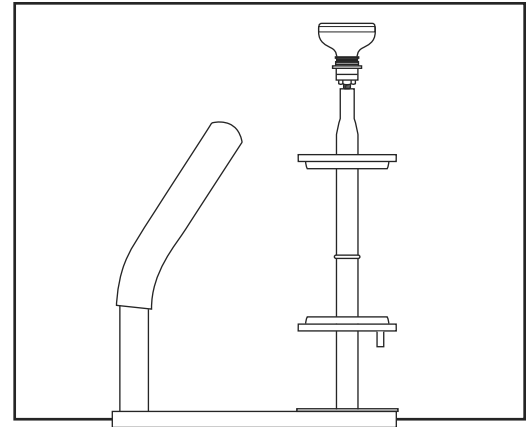

ULINE H-295, H-518

HEAVY DUTY HANDWRAPPER

1-800-295-5510
 uline.com

| # | DESCRIPTION | QTY. | ULINE PART NO. | MFG. PART NO. |
|---|---------------|------|----------------|---------------|
| 1 | Grip | 1 | H-295-2 | 309002 |
| 2 | Top Core | 1 | H-295-3 | 315001 |
| 3 | Bottom Core | 1 | H-295-4 | 315004 |
| 4 | Knob Assembly | 1 | H-295-5 | 745051 |
| 5 | O-Ring | 1 | H-295OR | 304477 |
| 6 | Damp Washer | 1 | H-295DW | 520021 |

ULINE H-295, H-518

**ENVOLVEDORA
MANUAL PARA USO
PESADO**

800-295-5510
uline.mx

| # | DESCRIPCIÓN | CANT. | NO. DE PARTE DE ULINE | NO. DE PARTE DEL FABRICANTE |
|---|------------------------|-------|-----------------------|-----------------------------|
| 1 | Mango de Agarre | 1 | H-295-2 | 309002 |
| 2 | Núcleo Superior | 1 | H-295-3 | 315001 |
| 3 | Núcleo Inferior | 1 | H-295-4 | 315004 |
| 4 | Ensamble de la Perilla | 1 | H-295-5 | 745051 |
| 5 | Anillo-O | 1 | H-295OR | 304477 |
| 6 | Rondana Amortiguadora | 1 | H-295DW | 520021 |

ULINE H-295, H-518
DÉROULEUR MANUEL
ROBUSTE

1-800-295-5510
 uline.ca

| # | DESCRIPTION | QTÉ | RÉF. ULINE | RÉF. DU FABRICANT |
|---|------------------------------|-----|------------|-------------------|
| 1 | Poignée | 1 | H-295-2 | 309002 |
| 2 | Support de rouleau supérieur | 1 | H-295-3 | 315001 |
| 3 | Support de rouleau inférieur | 1 | H-295-4 | 315004 |
| 4 | Ensemble du bouton | 1 | H-295-5 | 745051 |
| 5 | Joint torique | 1 | H-295OR | 304477 |
| 6 | Amortisseur | 1 | H-295DW | 520021 |