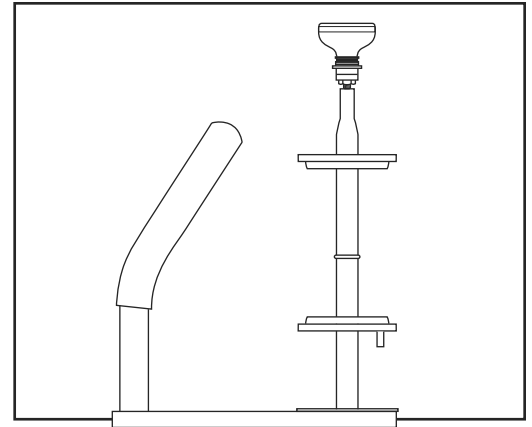

ULINE H-295, H-518

**ENVOLVEDORA
MANUAL PARA USO
PESADO**

800-295-5510
uline.mx

| # | DESCRIPCIÓN | CANT. | NO. DE PARTE DE ULINE | NO. DE PARTE DEL FABRICANTE |
|---|------------------------|-------|-----------------------|-----------------------------|
| 1 | Mango de Agarre | 1 | H-295-2 | 309002 |
| 2 | Núcleo Superior | 1 | H-295-3 | 315001 |
| 3 | Núcleo Inferior | 1 | H-295-4 | 315004 |
| 4 | Ensamble de la Perilla | 1 | H-295-5 | 745051 |
| 5 | Anillo-O | 1 | H-295OR | 304477 |
| 6 | Rondana Amortiguadora | 1 | H-295DW | 520021 |

ULINE H-295, H-518
DÉROULEUR MANUEL
ROBUSTE

1-800-295-5510
 uline.ca

| # | DESCRIPTION | QTÉ | RÉF. ULINE | RÉF. DU FABRICANT |
|---|------------------------------|-----|------------|-------------------|
| 1 | Poignée | 1 | H-295-2 | 309002 |
| 2 | Support de rouleau supérieur | 1 | H-295-3 | 315001 |
| 3 | Support de rouleau inférieur | 1 | H-295-4 | 315004 |
| 4 | Ensemble du bouton | 1 | H-295-5 | 745051 |
| 5 | Joint torique | 1 | H-295OR | 304477 |
| 6 | Amortisseur | 1 | H-295DW | 520021 |