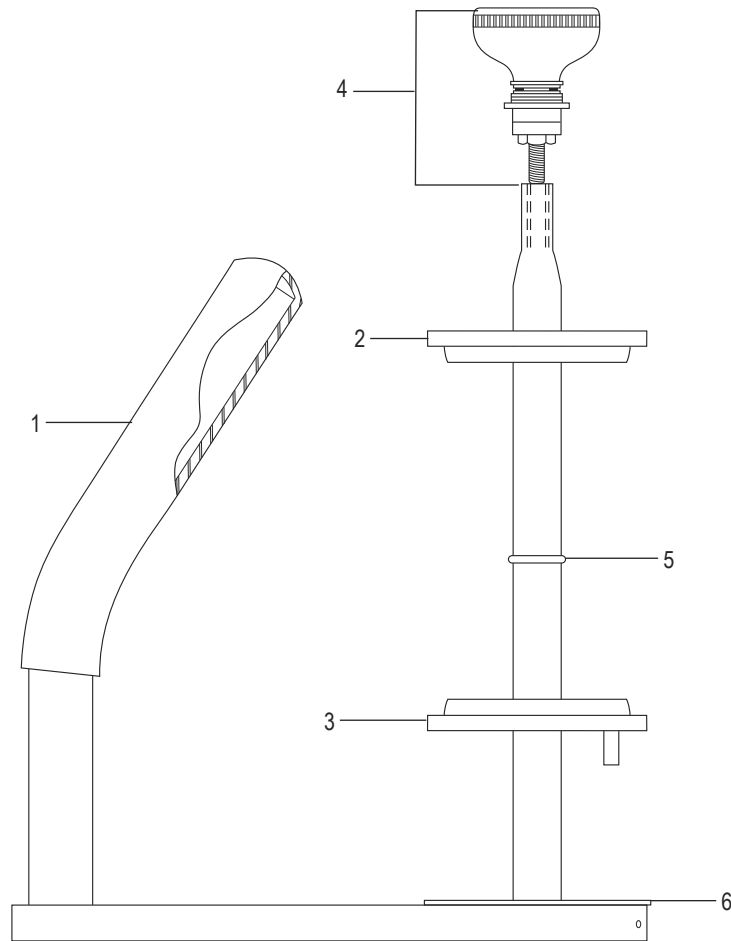

ULINE H-295, H-518

HEAVY DUTY HANDWRAPPER

1-800-295-5510
 uline.com

| # | DESCRIPTION | QTY. | ULINE PART NO. | MFG. PART NO. |
|---|---------------|------|----------------|---------------|
| 1 | Grip | 1 | H-295-2 | 309002 |
| 2 | Top Core | 1 | H-295-3 | 315001 |
| 3 | Bottom Core | 1 | H-295-4 | 315004 |
| 4 | Knob Assembly | 1 | H-295-5 | 745051 |
| 5 | O-Ring | 1 | H-295OR | 304477 |
| 6 | Damp Washer | 1 | H-295DW | 520021 |

ULINE H-295, H-518

**ENVOLVEDORA
MANUAL PARA USO
PESADO**

800-295-5510
uline.mx

| # | DESCRIPCIÓN | CANT. | NO. DE PARTE DE ULINE | NO. DE PARTE DEL FABRICANTE |
|---|------------------------|-------|-----------------------|-----------------------------|
| 1 | Mango de Agarre | 1 | H-295-2 | 309002 |
| 2 | Núcleo Superior | 1 | H-295-3 | 315001 |
| 3 | Núcleo Inferior | 1 | H-295-4 | 315004 |
| 4 | Ensamble de la Perilla | 1 | H-295-5 | 745051 |
| 5 | Anillo-O | 1 | H-295OR | 304477 |
| 6 | Rondana Amortiguadora | 1 | H-295DW | 520021 |

ULINE H-295, H-518
DÉROULEUR MANUEL
ROBUSTE

1-800-295-5510
 uline.ca

| # | DESCRIPTION | QTÉ | RÉF. ULINE | RÉF. DU FABRICANT |
|---|------------------------------|-----|------------|-------------------|
| 1 | Poignée | 1 | H-295-2 | 309002 |
| 2 | Support de rouleau supérieur | 1 | H-295-3 | 315001 |
| 3 | Support de rouleau inférieur | 1 | H-295-4 | 315004 |
| 4 | Ensemble du bouton | 1 | H-295-5 | 745051 |
| 5 | Joint torique | 1 | H-295OR | 304477 |
| 6 | Amortisseur | 1 | H-295DW | 520021 |