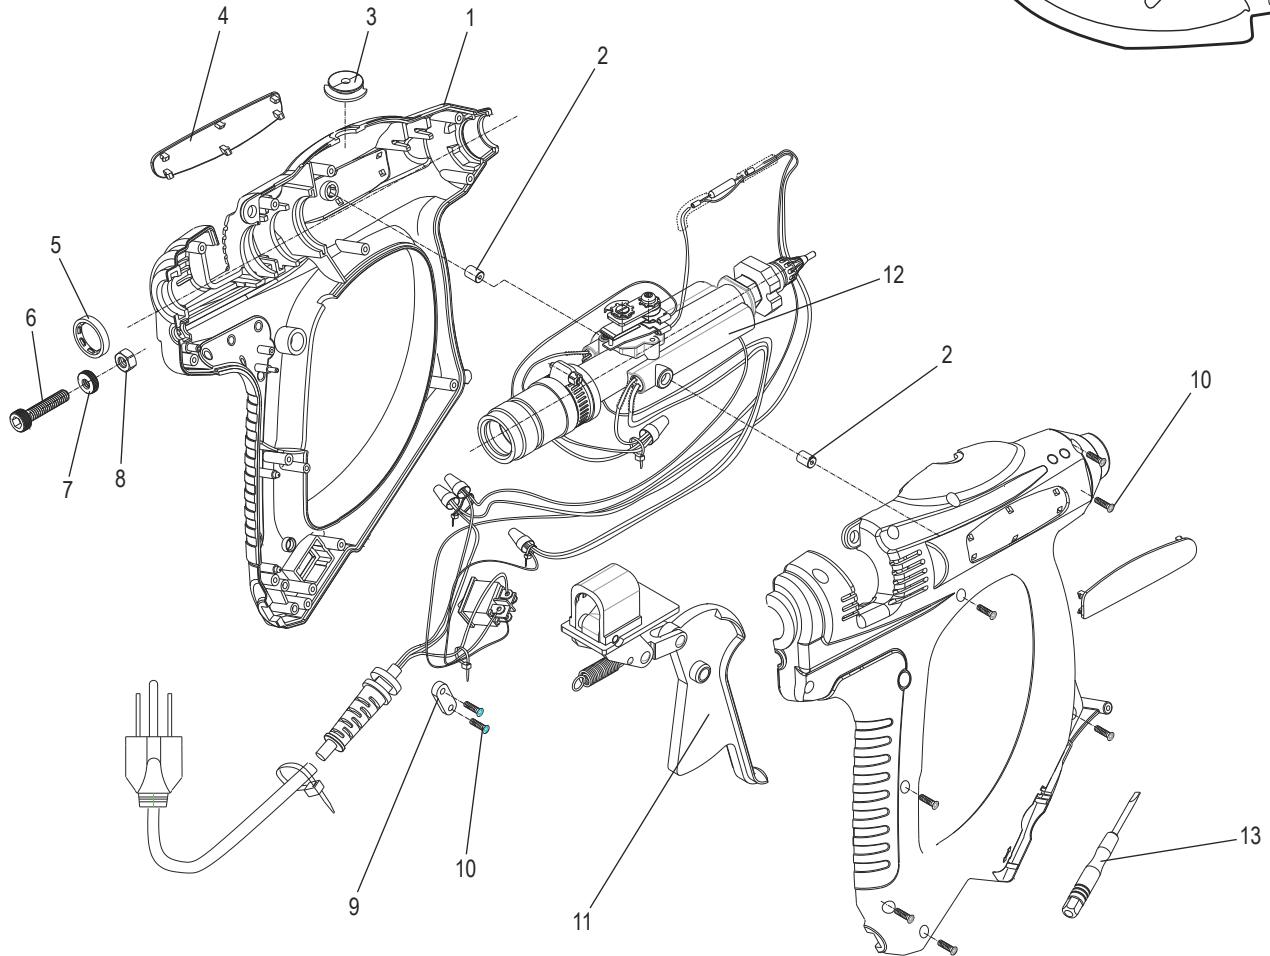

LISTE DES PIÈCES

#	DESCRIPTION	QTÉ	RÉF. ULINE	RÉF. DU FABRICANT
1	Ensemble de la poignée	1	-----	2673010
2	Tige de position	1	-----	2333030
3	Capuchon du bouton de réglage de la température	1	-----	2553143
4	Plaque du logo	1	-----	2613080
5	Joint torique	1	-----	2524030A-G
6	Vis	1	-----	9003052-032
7	Bouton de réglage de course	1	-----	2527020
8	Écrou	1	-----	9003039
9	Fixateur de cordon	1	-----	2613030
10	Vis	1	-----	9003003
11	Détente	1	-----	2613041B
12	Ensemble chauffant	1	H-3129-HTRQ	2640550-BB
13	Tournevis	1	H-3129-13Q	9006009