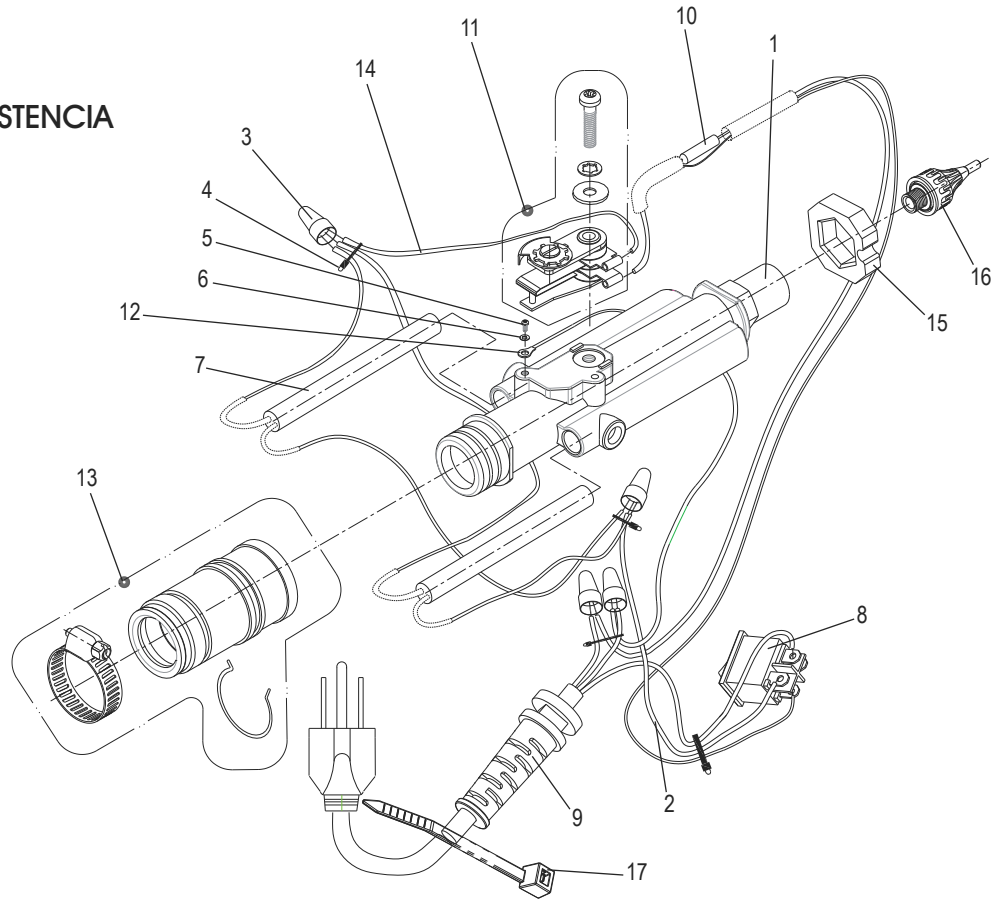

ULINE H-3129**PISTOLA DE SILICÓN DE ALTO RENDIMIENTO DE 5/8"**

800-295-5510

uline.mx

LISTA DE PARTES

#	DESCRIPCIÓN	CANT.	NO. DE PARTE DE ULINE	NO. DE PARTE DEL FABRICANTE
1	Juego del Asa	1	-----	2673010
2	Poste de Localización	1	-----	2333030
3	Tapa de Ajuste de Temperatura	1	-----	2553143
4	Placa del Logo	1	-----	2613080
5	Anillo Tórico	1	-----	2524030A-G
6	Tornillo	1	-----	9003052-032
7	Ajustador de Bombeo	1	-----	2527020
8	Tuerca	1	-----	9003039
9	Fijación para el Cordón	1	-----	2613030
10	Tornillo	1	-----	9003003
11	Gatillo	1	-----	2613041B
12	Juego de Resistencia	1	H-3129-HTRQ	2640550-BB
13	Desarmador	1	H-3129-13Q	9006009

PISTOLA DE SILICÓN DE ALTO RENDIMIENTO DE 5/8"

JUEGO DE RESISTENCIA

#	DESCRIPCIÓN	CANT.	NO. DE PARTE DE ULINÉ	NO. DE PARTE DEL FABRICANTE
1	Cámara de Fusión	1	-----	2642015-P
2	Cable	1	-----	2100518-W
3	Terminal	1	-----	9002003-CE1X
4	Cincho para Cable	1	-----	9002006
5	Tornillo	1	-----	9003038-D
6	Rondana	1	-----	9003027-3
7	Tubo Calentador	1	H-3129HTTUBE	2332058A-120
8	Interruptor On/Off (encendido y apagado)	1	-----	2154055-R
9	Cable eléctrico	1	-----	9001027G-B
10	Juego de Fusible	1	H-3129-7	9002025SB192
11	Juego de Termostato	1	H-3129-THERM	9002077S-356
12	Cable para Hacer Tierra	1	-----	2100106L-320
13	Tubo de Entrada	1	-----	2642061S
14	Cable	1	-----	2100522-W
15	Acojinado	1	-----	2643020-B
16	Boquilla	1	H-1903-NTIP	NR-22
17	Cincho para Cable	1	-----	9002006A203L
	Punta de la Boquilla de 1.5 mm (No Se Muestra)	1	H-1903-1.5TP	NR-25