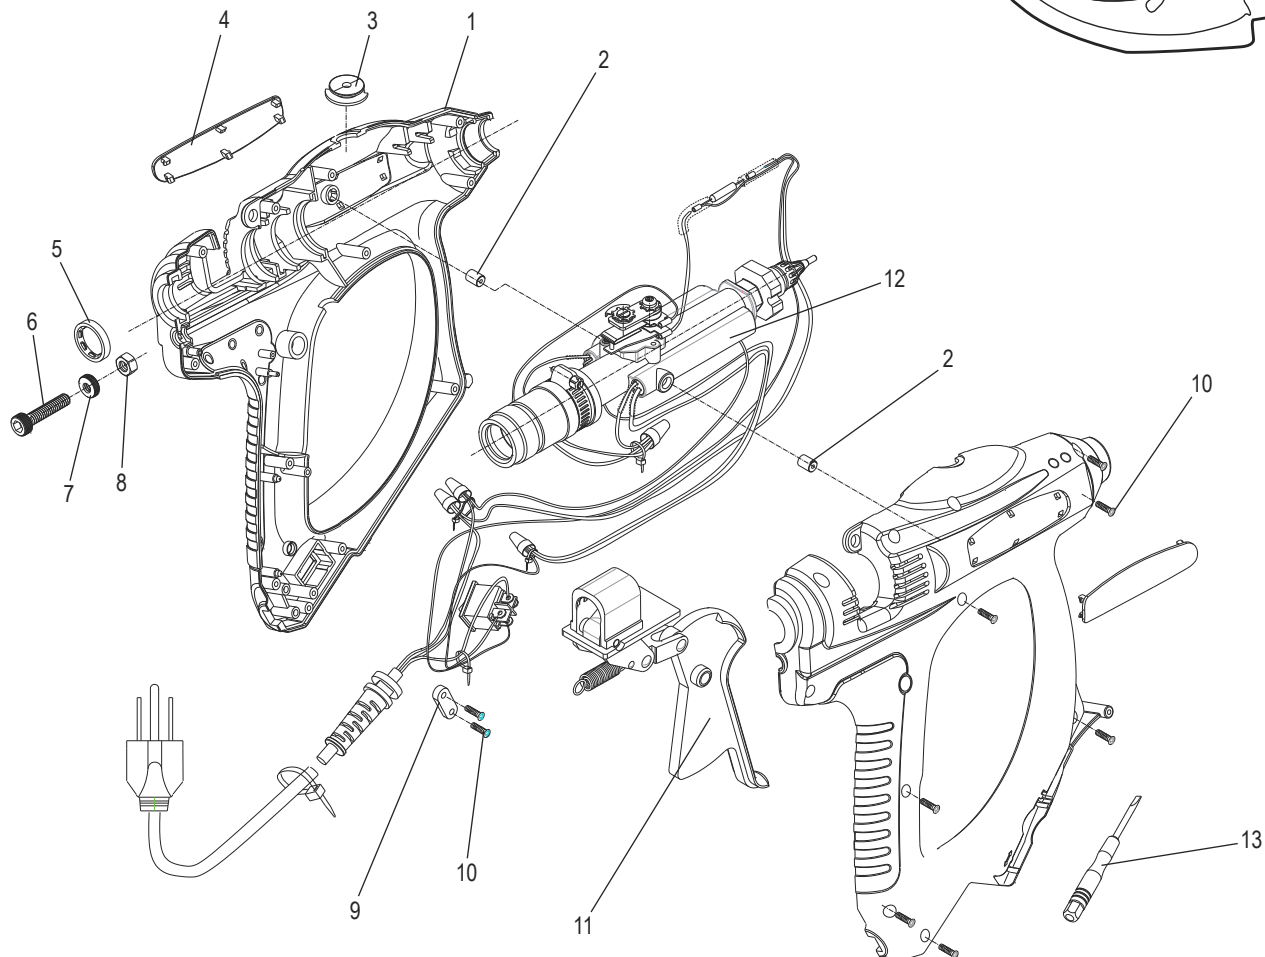

ULINE H-3129

5/8" HIGH PERFORMANCE GLUE GUN

1-800-295-5510
 uline.com

PARTS LIST

#	DESCRIPTION	QTY.	ULINE PART NO.	MFG. PART NO.
1	Handle Set	1	-----	2673010
2	Locating Post	1	-----	2333030
3	Temperature Adjustor Cap	1	-----	2553143
4	Logo Plate	1	-----	2613080
5	O-Ring	1	-----	2524030A-G
6	Screw	1	-----	9003052-032
7	Stroke Adjustor	1	-----	2527020
8	Nut	1	-----	9003039
9	Cord Fixer	1	-----	2613030
10	Screw	1	-----	9003003
11	Trigger	1	-----	2613041B
12	Heater Set	1	H-3129-HTRQ	2640550-BB
13	Screwdriver	1	H-3129-13Q	9006009

ULINE H-3129

5/8" HIGH PERFORMANCE GLUE GUN

1-800-295-5510
uline.com

HEATER SET

#	DESCRIPTION	QTY.	ULINE PART NO.	MFG. PART NO.
1	Melting Chamber	1	-----	2642015-P
2	Wire	1	-----	2100518-W
3	Terminal	1	-----	9002003-CE1X
4	Cable Tie	1	-----	9002006
5	Screw	1	-----	9003038-D
6	Washer	1	-----	9003027-3
7	Heating Tube	1	H-3129HTTUBE	2332058A-120
8	On/Off Switch	1	-----	2154055-R
9	Power Cord	1	-----	9001027G-B
10	Fuse Set	1	H-3129-7	9002025SB192
11	Thermostat Set	1	H-3129-THERM	9002077S-356
12	Grounding Wire	1	-----	2100106L-320
13	Inlet Tube	1	-----	2642061S
14	Wire	1	-----	2100522-W
15	Padding	1	-----	2643020-B
16	Nozzle	1	H-1903-NTIP	NR-22
17	Cable Tie	1	-----	9002006A203L
	1.5 mm Nozzle Tip (Not Shown)	1	H-1903-1.5TP	NR-25

ULINE H-3129**PISTOLA DE SILICÓN DE ALTO RENDIMIENTO DE 5/8"**

800-295-5510

uline.mx

LISTA DE PARTES

#	DESCRIPCIÓN	CANT.	NO. DE PARTE DE ULINE	NO. DE PARTE DEL FABRICANTE
1	Juego del Asa	1	-----	2673010
2	Poste de Localización	1	-----	2333030
3	Tapa de Ajuste de Temperatura	1	-----	2553143
4	Placa del Logo	1	-----	2613080
5	Anillo Tórico	1	-----	2524030A-G
6	Tornillo	1	-----	9003052-032
7	Ajustador de Bombeo	1	-----	2527020
8	Tuerca	1	-----	9003039
9	Fijación para el Cordón	1	-----	2613030
10	Tornillo	1	-----	9003003
11	Gatillo	1	-----	2613041B
12	Juego de Resistencia	1	H-3129-HTRQ	2640550-BB
13	Desarmador	1	H-3129-13Q	9006009