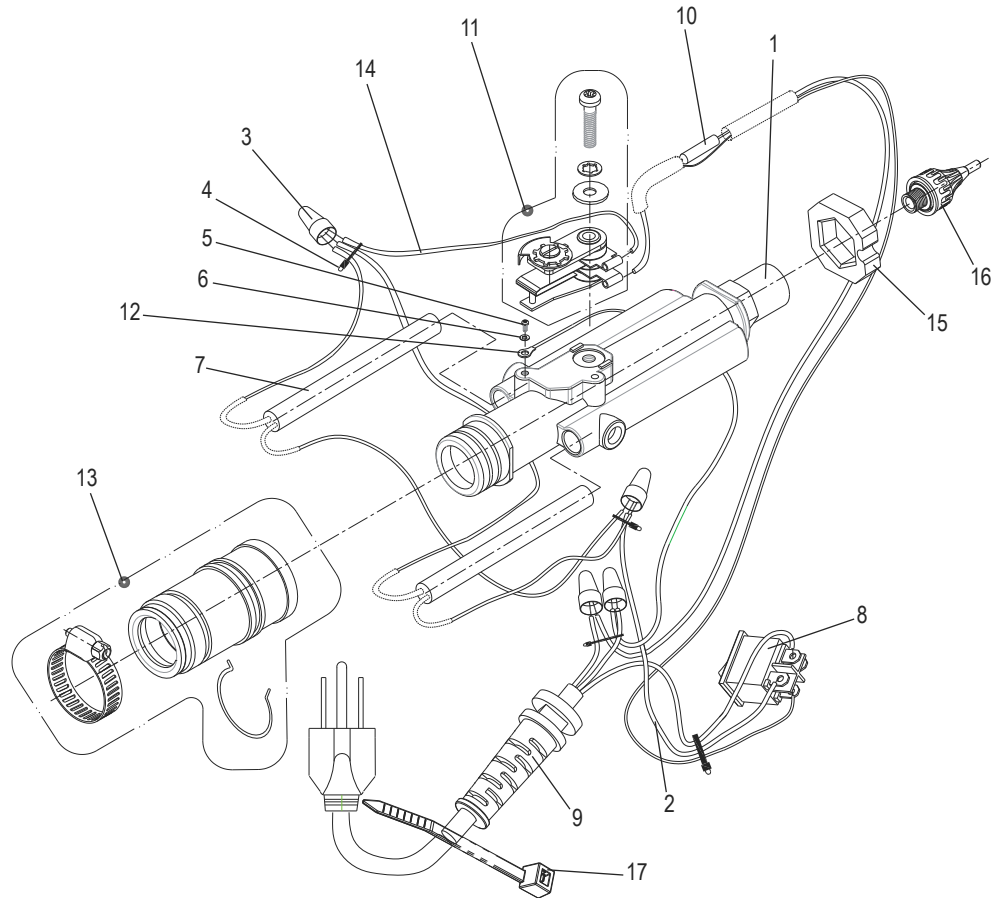

ULINE H-3129
PISTOLET À COLLE
HAUTE PERFORMANCE
DE 5/8 PO

1-800-295-5510
uline.ca

ENSEMBLE
CHAUFFANT

#	DESCRIPTION	QTÉ	RÉF. ULINE	RÉF. DU FABRICANT
1	Chambre de fusion	1	-----	2642015-P
2	Fil	1	-----	2100518-W
3	Capuchon de connexion	1	-----	9002003-CE1X
4	Attache-câbles	1	-----	9002006
5	Vis	1	-----	9003038-D
6	Rondelle	1	-----	9003027-3
7	Tube chauffant	1	H-3129HTTUBE	2332058A-120
8	Interrupteur marche/arrêt	1	-----	2154055-R
9	Cordon d'alimentation	1	-----	9001027G-B
10	Ensemble de fusible	1	H-3129-7	9002025SB192
11	Ensemble du thermostat	1	H-3129-THERM	9002077S-356
12	Fil de mise à la terre	1	-----	2100106L-320
13	Tube d'entrée	1	-----	2642061S
14	Fil	1	-----	2100522-W
15	Bague coussinet	1	-----	2643020-B
16	Buse	1	H-1903-NTIP	NR-22
17	Attache-câbles	1	-----	9002006A203L
	Embout de buse de 1,5 mm (non illustré)	1	H-1903-1.5TP	NR-25