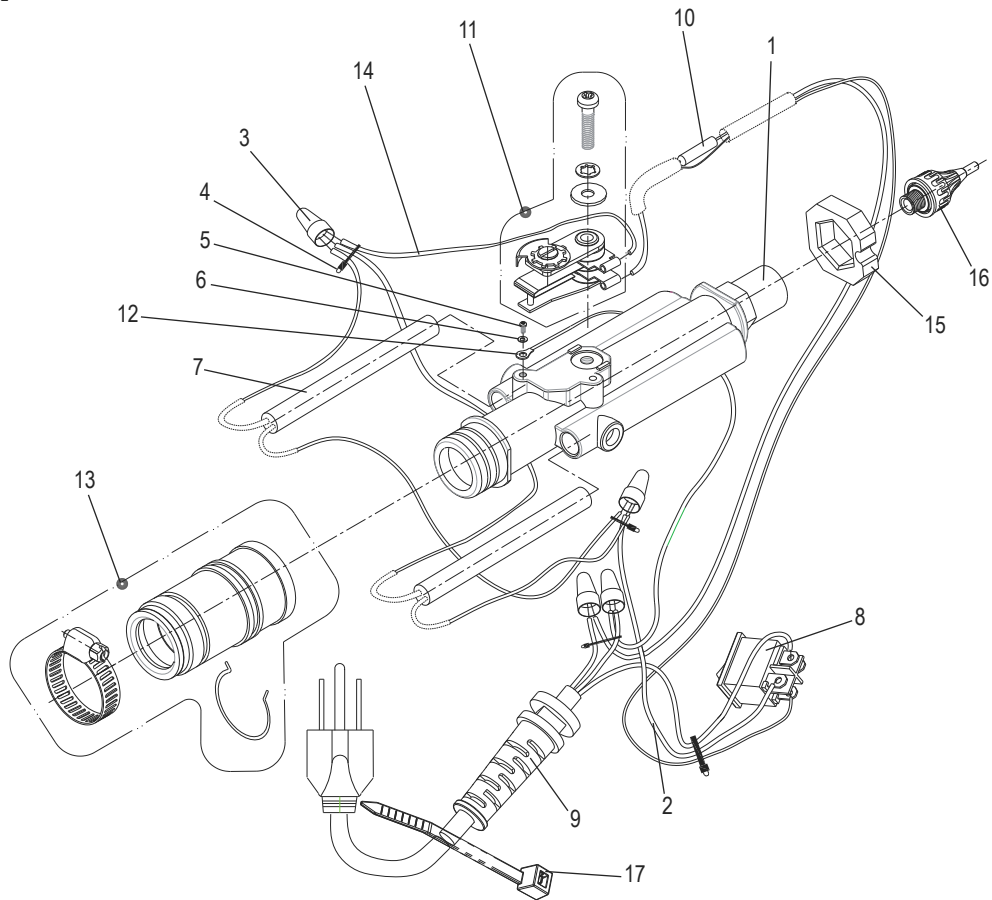

ULINE H-3129

5/8" HIGH PERFORMANCE GLUE GUN

1-800-295-5510
 uline.com

PARTS LIST

#	DESCRIPTION	QTY.	ULINE PART NO.	MFG. PART NO.
1	Handle Set	1	-----	2673010
2	Locating Post	1	-----	2333030
3	Temperature Adjustor Cap	1	-----	2553143
4	Logo Plate	1	-----	2613080
5	O-Ring	1	-----	2524030A-G
6	Screw	1	-----	9003052-032
7	Stroke Adjustor	1	-----	2527020
8	Nut	1	-----	9003039
9	Cord Fixer	1	-----	2613030
10	Screw	1	-----	9003003
11	Trigger	1	-----	2613041B
12	Heater Set	1	H-3129-HTRQ	2640550-BB
13	Screwdriver	1	H-3129-13Q	9006009

ULINE H-3129

5/8" HIGH PERFORMANCE GLUE GUN

1-800-295-5510
uline.com

HEATER SET

#	DESCRIPTION	QTY.	ULINE PART NO.	MFG. PART NO.
1	Melting Chamber	1	-----	2642015-P
2	Wire	1	-----	2100518-W
3	Terminal	1	-----	9002003-CE1X
4	Cable Tie	1	-----	9002006
5	Screw	1	-----	9003038-D
6	Washer	1	-----	9003027-3
7	Heating Tube	1	H-3129HTTUBE	2332058A-120
8	On/Off Switch	1	-----	2154055-R
9	Power Cord	1	-----	9001027G-B
10	Fuse Set	1	H-3129-7	9002025SB192
11	Thermostat Set	1	H-3129-THERM	9002077S-356
12	Grounding Wire	1	-----	2100106L-320
13	Inlet Tube	1	-----	2642061S
14	Wire	1	-----	2100522-W
15	Padding	1	-----	2643020-B
16	Nozzle	1	H-1903-NTIP	NR-22
17	Cable Tie	1	-----	9002006A203L
	1.5 mm Nozzle Tip (Not Shown)	1	H-1903-1.5TP	NR-25

ULINE H-3129**PISTOLA DE SILICÓN DE ALTO RENDIMIENTO DE 5/8"**

800-295-5510

uline.mx

LISTA DE PARTES

#	DESCRIPCIÓN	CANT.	NO. DE PARTE DE ULINE	NO. DE PARTE DEL FABRICANTE
1	Juego del Asa	1	-----	2673010
2	Poste de Localización	1	-----	2333030
3	Tapa de Ajuste de Temperatura	1	-----	2553143
4	Placa del Logo	1	-----	2613080
5	Anillo Tórico	1	-----	2524030A-G
6	Tornillo	1	-----	9003052-032
7	Ajustador de Bombeo	1	-----	2527020
8	Tuerca	1	-----	9003039
9	Fijación para el Cordón	1	-----	2613030
10	Tornillo	1	-----	9003003
11	Gatillo	1	-----	2613041B
12	Juego de Resistencia	1	H-3129-HTRQ	2640550-BB
13	Desarmador	1	H-3129-13Q	9006009