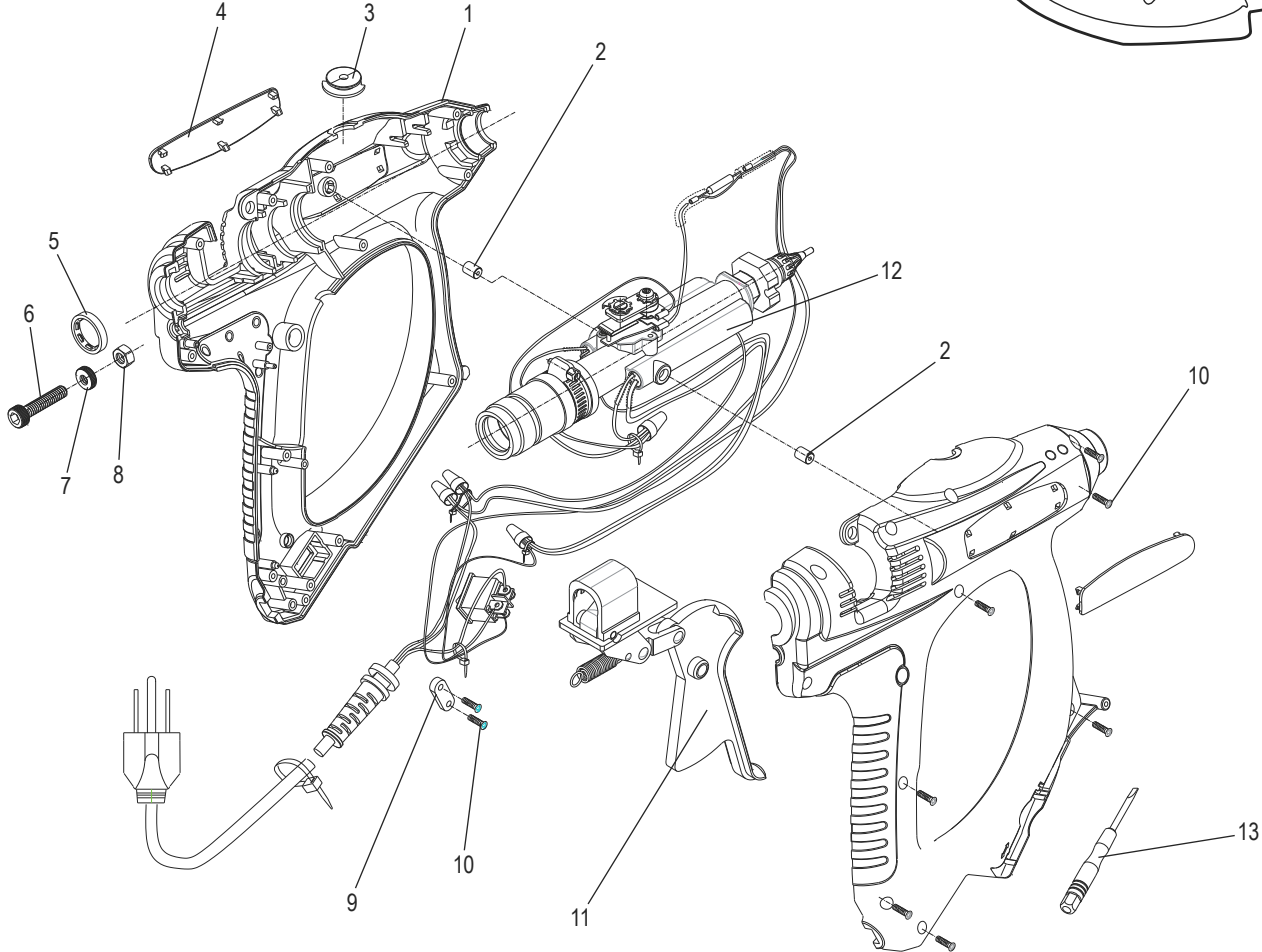

ULINE H-3129

5/8" HIGH PERFORMANCE GLUE GUN

1-800-295-5510
 uline.com

PARTS LIST

#	DESCRIPTION	QTY.	ULINE PART NO.	MFG. PART NO.
1	Handle Set	1	-----	2673010
2	Locating Post	1	-----	2333030
3	Temperature Adjustor Cap	1	-----	2553143
4	Logo Plate	1	-----	2613080
5	O-Ring	1	-----	2524030A-G
6	Screw	1	-----	9003052-032
7	Stroke Adjustor	1	-----	2527020
8	Nut	1	-----	9003039
9	Cord Fixer	1	-----	2613030
10	Screw	1	-----	9003003
11	Trigger	1	-----	2613041B
12	Heater Set	1	H-3129-HTRQ	2640550-BB
13	Screwdriver	1	H-3129-13Q	9006009

ULINE H-3129

5/8" HIGH PERFORMANCE GLUE GUN

1-800-295-5510
uline.com

HEATER SET

#	DESCRIPTION	QTY.	ULINE PART NO.	MFG. PART NO.
1	Melting Chamber	1	-----	2642015-P
2	Wire	1	-----	2100518-W
3	Terminal	1	-----	9002003-CE1X
4	Cable Tie	1	-----	9002006
5	Screw	1	-----	9003038-D
6	Washer	1	-----	9003027-3
7	Heating Tube	1	H-3129HTTUBE	2332058A-120
8	On/Off Switch	1	-----	2154055-R
9	Power Cord	1	-----	9001027G-B
10	Fuse Set	1	H-3129-7	9002025SB192
11	Thermostat Set	1	H-3129-THERM	9002077S-356
12	Grounding Wire	1	-----	2100106L-320
13	Inlet Tube	1	-----	2642061S
14	Wire	1	-----	2100522-W
15	Padding	1	-----	2643020-B
16	Nozzle	1	H-1903-NTIP	NR-22
17	Cable Tie	1	-----	9002006A203L
	1.5 mm Nozzle Tip (Not Shown)	1	H-1903-1.5TP	NR-25

ULINE H-3129**PISTOLA DE SILICÓN DE ALTO RENDIMIENTO DE 5/8"**

800-295-5510

uline.mx

LISTA DE PARTES

#	DESCRIPCIÓN	CANT.	NO. DE PARTE DE ULINE	NO. DE PARTE DEL FABRICANTE
1	Juego del Asa	1	-----	2673010
2	Poste de Localización	1	-----	2333030
3	Tapa de Ajuste de Temperatura	1	-----	2553143
4	Placa del Logo	1	-----	2613080
5	Anillo Tórico	1	-----	2524030A-G
6	Tornillo	1	-----	9003052-032
7	Ajustador de Bombeo	1	-----	2527020
8	Tuerca	1	-----	9003039
9	Fijación para el Cordón	1	-----	2613030
10	Tornillo	1	-----	9003003
11	Gatillo	1	-----	2613041B
12	Juego de Resistencia	1	H-3129-HTRQ	2640550-BB
13	Desarmador	1	H-3129-13Q	9006009