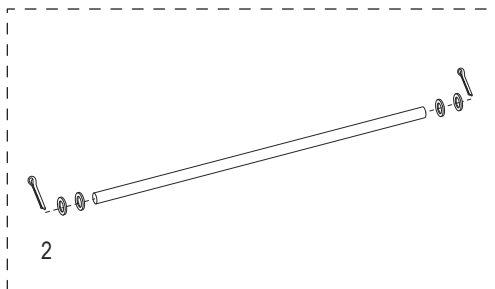

## SINGLE GAS CYLINDER HAND TRUCK

1-800-295-5510  
 uline.com

#	DESCRIPTION	QTY.	ULINE PART NO.	MFG. PART NO.
1	Chain	1	H-3192-CHN34	MXR/CH-00087
2	<b>Axle/Wheel Hardware Kit</b> Includes: • Axle (1) • Washers (4) • Cotter Pins (2)	1	H-3192-HDWR	M5Y/HT-P485
3	<b>Wheel Hardware Kit*</b> Includes: • Wheel (1) • Washers (2) • Spacer (1) • Cotter Pin (1)	2	H-3358	CXR/W005P

## DIABLITO PARA CILINDRO DE GAS INDIVIDUAL

800-295-5510

uline.mx

#	DESCRIPCIÓN	CANT.	NO. DE PARTE DE ULINE	NO. DE PARTE DEL FABRICANTE
1	Cadena	1	H-3192-CHN34	MXR/CH-00087
2	Kit de Accesorios para Llanta/Eje Incluye: • Eje (1) • Rondanas (4) • Pasadores de Chaveta (2)	1	H-3192-HDWR	M5Y/HT-P485
3	Kit de Accesorios para Llanta* Incluye: • Llanta (1) • Rondanas (2) • Separador (1) • Pasador de Chaveta (1)	2	H-3358	CXR/W005P

\* Se incluyen accesorios adicionales que no son necesarios para el ensamble.

**ULINE** H-3192

**DIABLE DE MANUTENTION  
POUR CYLINDRE À GAZ  
UNIQUE**

1 800 295-5510

uline.ca

#	DESCRIPTION	QTÉ	RÉF. ULINE	RÉF. DU FABRICANT
1	Chaîne	1	H-3192-CHN34	MXR/CH-00087
2	Ensemble de quincaillerie de l'essieu/la roue Comprend : • Essieu (1) • Rondelles (4) • Goupilles fendues (2)	1	H-3192-HDWR	M5Y/HT-P485
3	Ensemble de quincaillerie de la roue* Comprend : • Roue (1) • Rondelles (2) • Entretoise (1) • Goupille fendue (1)	2	H-3358	CXR/W005P