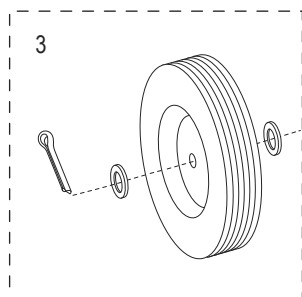

## DIABLITO PARA CILINDRO DE GAS INDIVIDUAL

800-295-5510

uline.mx

#	DESCRIPCIÓN	CANT.	NO. DE PARTE DE ULINE	NO. DE PARTE DEL FABRICANTE
1	Cadena	1	H-3192-CHN34	MXR/CH-00087
2	Kit de Accesorios para Llanta/Eje Incluye: • Eje (1) • Rondanas (4) • Pasadores de Chaveta (2)	1	H-3192-HDWR	M5Y/HT-P485
3	Kit de Accesorios para Llanta* Incluye: • Llanta (1) • Rondanas (2) • Separador (1) • Pasador de Chaveta (1)	2	H-3358	CXR/W005P

\* Se incluyen accesorios adicionales que no son necesarios para el ensamble.

**ULINE** H-3192

**DIABLE DE MANUTENTION  
POUR CYLINDRE À GAZ  
UNIQUE**

1 800 295-5510

uline.ca

#	DESCRIPTION	QTÉ	RÉF. ULINE	RÉF. DU FABRICANT
1	Chaîne	1	H-3192-CHN34	MXR/CH-00087
2	Ensemble de quincaillerie de l'essieu/la roue Comprend : • Essieu (1) • Rondelles (4) • Goupilles fendues (2)	1	H-3192-HDWR	M5Y/HT-P485
3	Ensemble de quincaillerie de la roue* Comprend : • Roue (1) • Rondelles (2) • Entretoise (1) • Goupille fendue (1)	2	H-3358	CXR/W005P