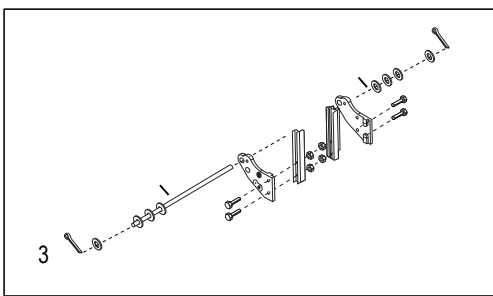

ULINE H-3199

ALUMINUM STANDARD HAND TRUCK

WITH EXTRA-LARGE NOSEPLATE
AND SOLID RUBBER WHEELS

1-800-295-5510
uline.com

**ALUMINUM STANDARD
HAND TRUCK
WITH EXTRA-LARGE NOSEPLATE
AND SOLID RUBBER WHEELS**

#	DESCRIPTION	QTY.	ULINE PART NO.	MFG. PART NO.
1	Handle Hardware Kit Includes: <ul style="list-style-type: none">• Handle (1)• Bolts (4)• Locknuts (4)	1	H-3199HNDLKT	H-3199HNDLKT
2	Frame Kit Includes: <ul style="list-style-type: none">• Frame (1)• Plastic Caps (2)	1	H-4491	H-4491
3	Axle/Wheel Hardware Kit Includes: <ul style="list-style-type: none">• Axle (1)• Right Axle Support (1)• Left Axle Support (1)• Frame Reinforcements (2)• Bolts (4)• Locknuts (4)• Washers (8)• Round Pins (2)• Cotter Pins (2)	1	H-3199AXLEKT	H-3199AXLEKT
4	Wheel Hardware Kit* Includes: <ul style="list-style-type: none">• Wheel (1)• Washers (2)• Spacer (1)• Cotter Pin (1)	2	H-3358	CXR/W005P
5	Nose Plate	1	H-3199-NOSE	H-3199-NOSE

#	DESCRIPTION	QTÉ	RÉF. ULINE	RÉF. DU FABRICANT
1	Ensemble de quincaillerie de la poignée Comprend : <ul style="list-style-type: none">• Poignée (1)• Boulons (4)• Écrous freinés (4)	1	H-3199HNDLKT	H-3199HNDLKT
2	Ensemble du cadre Comprend : <ul style="list-style-type: none">• Cadre (1)• Capuchons en plastique (2)	1	H-4491	H-4491
3	Ensemble de quincaillerie de l'essieu/la roue Comprend : <ul style="list-style-type: none">• Essieu (1)• Support d'essieu droit (1)• Support d'essieu gauche (1)• Renforts de cadre (2)• Boulons (4)• Écrous freinés (4)• Rondelles (8)• Goupilles (2)• Goupilles fendues (2)	1	H-3199AXLEKT	H-3199AXLEKT
4	Ensemble de quincaillerie de la roue* Comprend : <ul style="list-style-type: none">• Roue (1)• Rondelles (2)• Entretoise (1)• Goupille fendue (1)	2	H-3358	CXR/W005P
5	Bavette	1	H-3199-NOSE	H-3199-NOSE