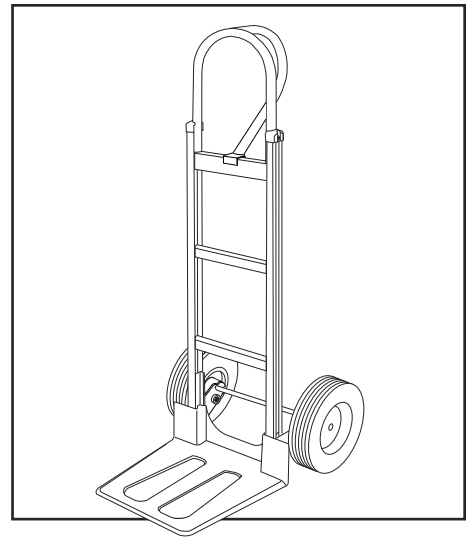

ULINE H-3199

ALUMINUM STANDARD HAND TRUCK

WITH EXTRA-LARGE NOSEPLATE
AND SOLID RUBBER WHEELS

1-800-295-5510
uline.com

**ALUMINUM STANDARD
HAND TRUCK
WITH EXTRA-LARGE NOSEPLATE
AND SOLID RUBBER WHEELS**

#	DESCRIPTION	QTY.	ULINE PART NO.	MFG. PART NO.
1	Handle Hardware Kit Includes: <ul style="list-style-type: none">• Handle (1)• Bolts (4)• Locknuts (4)	1	H-3199HNDLKT	H-3199HNDLKT
2	Frame Kit Includes: <ul style="list-style-type: none">• Frame (1)• Plastic Caps (2)	1	H-4491	H-4491
3	Axle/Wheel Hardware Kit Includes: <ul style="list-style-type: none">• Axle (1)• Right Axle Support (1)• Left Axle Support (1)• Frame Reinforcements (2)• Bolts (4)• Locknuts (4)• Washers (8)• Round Pins (2)• Cotter Pins (2)	1	H-3199AXLEKT	H-3199AXLEKT
4	Wheel Hardware Kit* Includes: <ul style="list-style-type: none">• Wheel (1)• Washers (2)• Spacer (1)• Cotter Pin (1)	2	H-3358	CXR/W005P
5	Nose Plate	1	H-3199-NOSE	H-3199-NOSE

* Includes additional hardware not required for assembly.

ULINE H-3199

DIABLITO DE ALUMINIO ESTÁNDAR

CON PLACA EXTRAGRANDE
Y LLANTAS DE CAUCHO SÓLIDO

800-295-5510

uline.mx

**DIABLITO DE ALUMINIO
ESTÁNDAR
CON PLACA EXTRAGRANDE
Y LLANTAS DE CAUCHO SÓLIDO**

#	DESCRIPCIÓN	CANT.	NO. DE PARTE DE ULINE	NO. DE PARTE DEL FABRICANTE
1	Kit de accesorios del asa Incluye: • Asa (1) • Pernos (4) • Tuercas de seguridad (4)	1	H-3199HNDLKT	H-3199HNDLKT
2	Kit del armazón Incluye: • Armazón (1) • Tapas de plástico (2)	1	H-4491	H-4491
3	Kit de Accesorios para Llanta/Eje Incluye: • Eje (1) • Soporte para eje derecho (1) • Soporte para eje izquierdo (1) • Refuerzos para armazón (2) • Pernos (4) • Tuercas de seguridad (4) • Rondanas (8) • Pasadores redondos (2) • Pasadores de chaveta (2)	1	H-3199AXLEKT	H-3199AXLEKT
4	Kit de Accesorios para Llanta* Incluye: • Llanta (1) • Rondanas (2) • Separador (1) • Pasador de chaveta (1)	2	H-3358	CXR/W005P
5	Placa Delantera	1	H-3199-NOSE	H-3199-NOSE