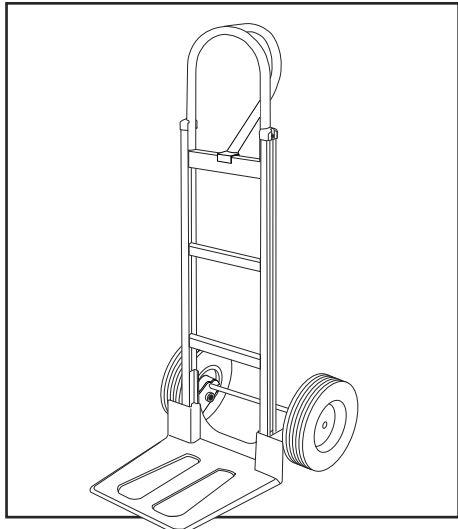

ULINE H-3199

ALUMINUM STANDARD HAND TRUCK

WITH EXTRA-LARGE NOSEPLATE
AND SOLID RUBBER WHEELS

1-800-295-5510
uline.com

**ALUMINUM STANDARD
HAND TRUCK
WITH EXTRA-LARGE NOSEPLATE
AND SOLID RUBBER WHEELS**

#	DESCRIPTION	QTY.	ULINE PART NO.	MFG. PART NO.
1	Handle Hardware Kit Includes: <ul style="list-style-type: none">• Handle (1)• Bolts (4)• Locknuts (4)	1	H-3199HNDLKT	H-3199HNDLKT
2	Frame Kit Includes: <ul style="list-style-type: none">• Frame (1)• Plastic Caps (2)	1	H-4491	H-4491
3	Axle/Wheel Hardware Kit Includes: <ul style="list-style-type: none">• Axle (1)• Right Axle Support (1)• Left Axle Support (1)• Frame Reinforcements (2)• Bolts (4)• Locknuts (4)• Washers (8)• Round Pins (2)• Cotter Pins (2)	1	H-3199AXLEKT	H-3199AXLEKT
4	Wheel Hardware Kit* Includes: <ul style="list-style-type: none">• Wheel (1)• Washers (2)• Spacer (1)• Cotter Pin (1)	2	H-3358	CXR/W005P
5	Nose Plate	1	H-3199-NOSE	H-3199-NOSE

* Includes additional hardware not required for assembly.

ULINE H-3199

DIABLITO DE ALUMINIO ESTÁNDAR

CON PLACA EXTRAGRANDE
Y LLANTAS DE CAUCHO SÓLIDO

800-295-5510

uline.mx

**DIABLITO DE ALUMINIO
ESTÁNDAR
CON PLACA EXTRAGRANDE
Y LLANTAS DE CAUCHO SÓLIDO**

#	DESCRIPCIÓN	CANT.	NO. DE PARTE DE ULINE	NO. DE PARTE DEL FABRICANTE
1	Kit de accesorios del asa Incluye: • Asa (1) • Pernos (4) • Tuercas de seguridad (4)	1	H-3199HNDLKT	H-3199HNDLKT
2	Kit del armazón Incluye: • Armazón (1) • Tapas de plástico (2)	1	H-4491	H-4491
3	Kit de Accesorios para Llanta/Eje Incluye: • Eje (1) • Soporte para eje derecho (1) • Soporte para eje izquierdo (1) • Refuerzos para armazón (2) • Pernos (4) • Tuercas de seguridad (4) • Rondanas (8) • Pasadores redondos (2) • Pasadores de chaveta (2)	1	H-3199AXLEKT	H-3199AXLEKT
4	Kit de Accesorios para Llanta* Incluye: • Llanta (1) • Rondanas (2) • Separador (1) • Pasador de chaveta (1)	2	H-3358	CXR/W005P
5	Placa Delantera	1	H-3199-NOSE	H-3199-NOSE