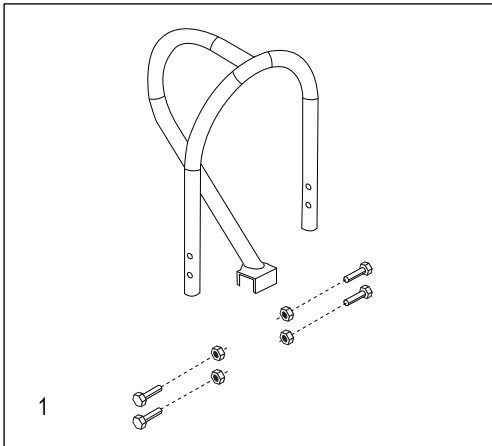

ULINE H-3199

DIABLITO DE ALUMINIO ESTÁNDAR

CON PLACA EXTRAGRANDE
Y LLANTAS DE CAUCHO SÓLIDO

800-295-5510

uline.mx

**DIABLITO DE ALUMINIO
ESTÁNDAR
CON PLACA EXTRAGRANDE
Y LLANTAS DE CAUCHO SÓLIDO**

#	DESCRIPCIÓN	CANT.	NO. DE PARTE DE ULINE	NO. DE PARTE DEL FABRICANTE
1	Kit de accesorios del asa Incluye: • Asa (1) • Pernos (4) • Tuercas de seguridad (4)	1	H-3199HNDLKT	H-3199HNDLKT
2	Kit del armazón Incluye: • Armazón (1) • Tapas de plástico (2)	1	H-4491	H-4491
3	Kit de Accesorios para Llanta/Eje Incluye: • Eje (1) • Soporte para eje derecho (1) • Soporte para eje izquierdo (1) • Refuerzos para armazón (2) • Pernos (4) • Tuercas de seguridad (4) • Rondanas (8) • Pasadores redondos (2) • Pasadores de chaveta (2)	1	H-3199AXLEKT	H-3199AXLEKT
4	Kit de Accesorios para Llanta* Incluye: • Llanta (1) • Rondanas (2) • Separador (1) • Pasador de chaveta (1)	2	H-3358	CXR/W005P
5	Placa Delantera	1	H-3199-NOSE	H-3199-NOSE

* Se incluyen accesorios adicionales que no son necesarios para el ensamble.