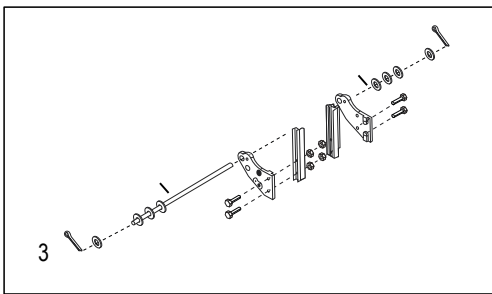

* Includes additional hardware not required for assembly.

ULINE H-3199

DIABLITO DE ALUMINIO ESTÁNDAR

CON PLACA EXTRAGRANDE
Y LLANTAS DE CAUCHO SÓLIDO

800-295-5510

uline.mx

**DIABLITO DE ALUMINIO
ESTÁNDAR
CON PLACA EXTRAGRANDE
Y LLANTAS DE CAUCHO SÓLIDO**

#	DESCRIPCIÓN	CANT.	NO. DE PARTE DE ULINE	NO. DE PARTE DEL FABRICANTE
1	Kit de accesorios del asa Incluye: • Asa (1) • Pernos (4) • Tuercas de seguridad (4)	1	H-3199HNDLKT	H-3199HNDLKT
2	Kit del armazón Incluye: • Armazón (1) • Tapas de plástico (2)	1	H-4491	H-4491
3	Kit de Accesorios para Llanta/Eje Incluye: • Eje (1) • Soporte para eje derecho (1) • Soporte para eje izquierdo (1) • Refuerzos para armazón (2) • Pernos (4) • Tuercas de seguridad (4) • Rondanas (8) • Pasadores redondos (2) • Pasadores de chaveta (2)	1	H-3199AXLEKT	H-3199AXLEKT
4	Kit de Accesorios para Llanta* Incluye: • Llanta (1) • Rondanas (2) • Separador (1) • Pasador de chaveta (1)	2	H-3358	CXR/W005P
5	Placa Delantera	1	H-3199-NOSE	H-3199-NOSE

#	DESCRIPTION	QTÉ	RÉF. ULINE	RÉF. DU FABRICANT
1	Ensemble de quincaillerie de la poignée Comprend : <ul style="list-style-type: none">• Poignée (1)• Boulons (4)• Écrous freinés (4)	1	H-3199HNDLKT	H-3199HNDLKT
2	Ensemble du cadre Comprend : <ul style="list-style-type: none">• Cadre (1)• Capuchons en plastique (2)	1	H-4491	H-4491
3	Ensemble de quincaillerie de l'essieu/la roue Comprend : <ul style="list-style-type: none">• Essieu (1)• Support d'essieu droit (1)• Support d'essieu gauche (1)• Renforts de cadre (2)• Boulons (4)• Écrous freinés (4)• Rondelles (8)• Goupilles (2)• Goupilles fendues (2)	1	H-3199AXLEKT	H-3199AXLEKT
4	Ensemble de quincaillerie de la roue* Comprend : <ul style="list-style-type: none">• Roue (1)• Rondelles (2)• Entretoise (1)• Goupille fendue (1)	2	H-3358	CXR/W005P
5	Bavette	1	H-3199-NOSE	H-3199-NOSE