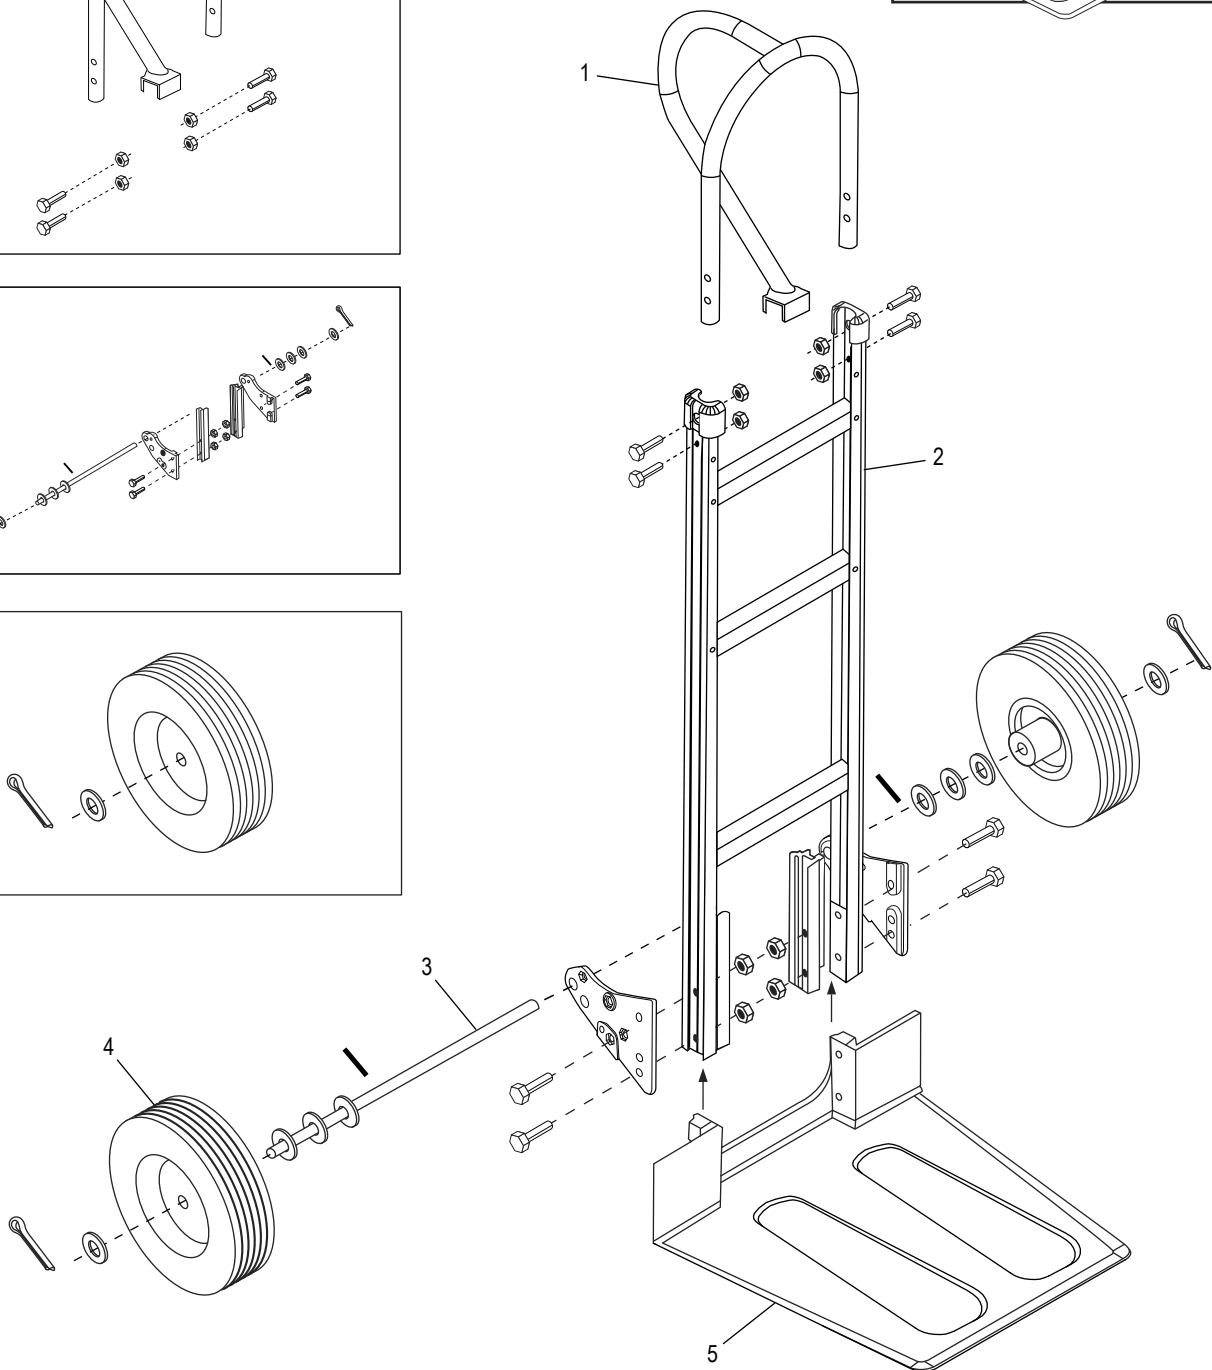

* Includes additional hardware not required for assembly.

ULINE H-3199

DIABLITO DE ALUMINIO ESTÁNDAR

CON PLACA EXTRAGRANDE
Y LLANTAS DE CAUCHO SÓLIDO

800-295-5510

uline.mx

**DIABLITO DE ALUMINIO
ESTÁNDAR
CON PLACA EXTRAGRANDE
Y LLANTAS DE CAUCHO SÓLIDO**

#	DESCRIPCIÓN	CANT.	NO. DE PARTE DE ULINE	NO. DE PARTE DEL FABRICANTE
1	Kit de accesorios del asa Incluye: • Asa (1) • Pernos (4) • Tuercas de seguridad (4)	1	H-3199HNDLKT	H-3199HNDLKT
2	Kit del armazón Incluye: • Armazón (1) • Tapas de plástico (2)	1	H-4491	H-4491
3	Kit de Accesorios para Llanta/Eje Incluye: • Eje (1) • Soporte para eje derecho (1) • Soporte para eje izquierdo (1) • Refuerzos para armazón (2) • Pernos (4) • Tuercas de seguridad (4) • Rondanas (8) • Pasadores redondos (2) • Pasadores de chaveta (2)	1	H-3199AXLEKT	H-3199AXLEKT
4	Kit de Accesorios para Llanta* Incluye: • Llanta (1) • Rondanas (2) • Separador (1) • Pasador de chaveta (1)	2	H-3358	CXR/W005P
5	Placa Delantera	1	H-3199-NOSE	H-3199-NOSE

#	DESCRIPTION	QTÉ	RÉF. ULINE	RÉF. DU FABRICANT
1	Ensemble de quincaillerie de la poignée Comprend : <ul style="list-style-type: none">• Poignée (1)• Boulons (4)• Écrous freinés (4)	1	H-3199HNDLKT	H-3199HNDLKT
2	Ensemble du cadre Comprend : <ul style="list-style-type: none">• Cadre (1)• Capuchons en plastique (2)	1	H-4491	H-4491
3	Ensemble de quincaillerie de l'essieu/la roue Comprend : <ul style="list-style-type: none">• Essieu (1)• Support d'essieu droit (1)• Support d'essieu gauche (1)• Renforts de cadre (2)• Boulons (4)• Écrous freinés (4)• Rondelles (8)• Goupilles (2)• Goupilles fendues (2)	1	H-3199AXLEKT	H-3199AXLEKT
4	Ensemble de quincaillerie de la roue* Comprend : <ul style="list-style-type: none">• Roue (1)• Rondelles (2)• Entretoise (1)• Goupille fendue (1)	2	H-3358	CXR/W005P
5	Bavette	1	H-3199-NOSE	H-3199-NOSE