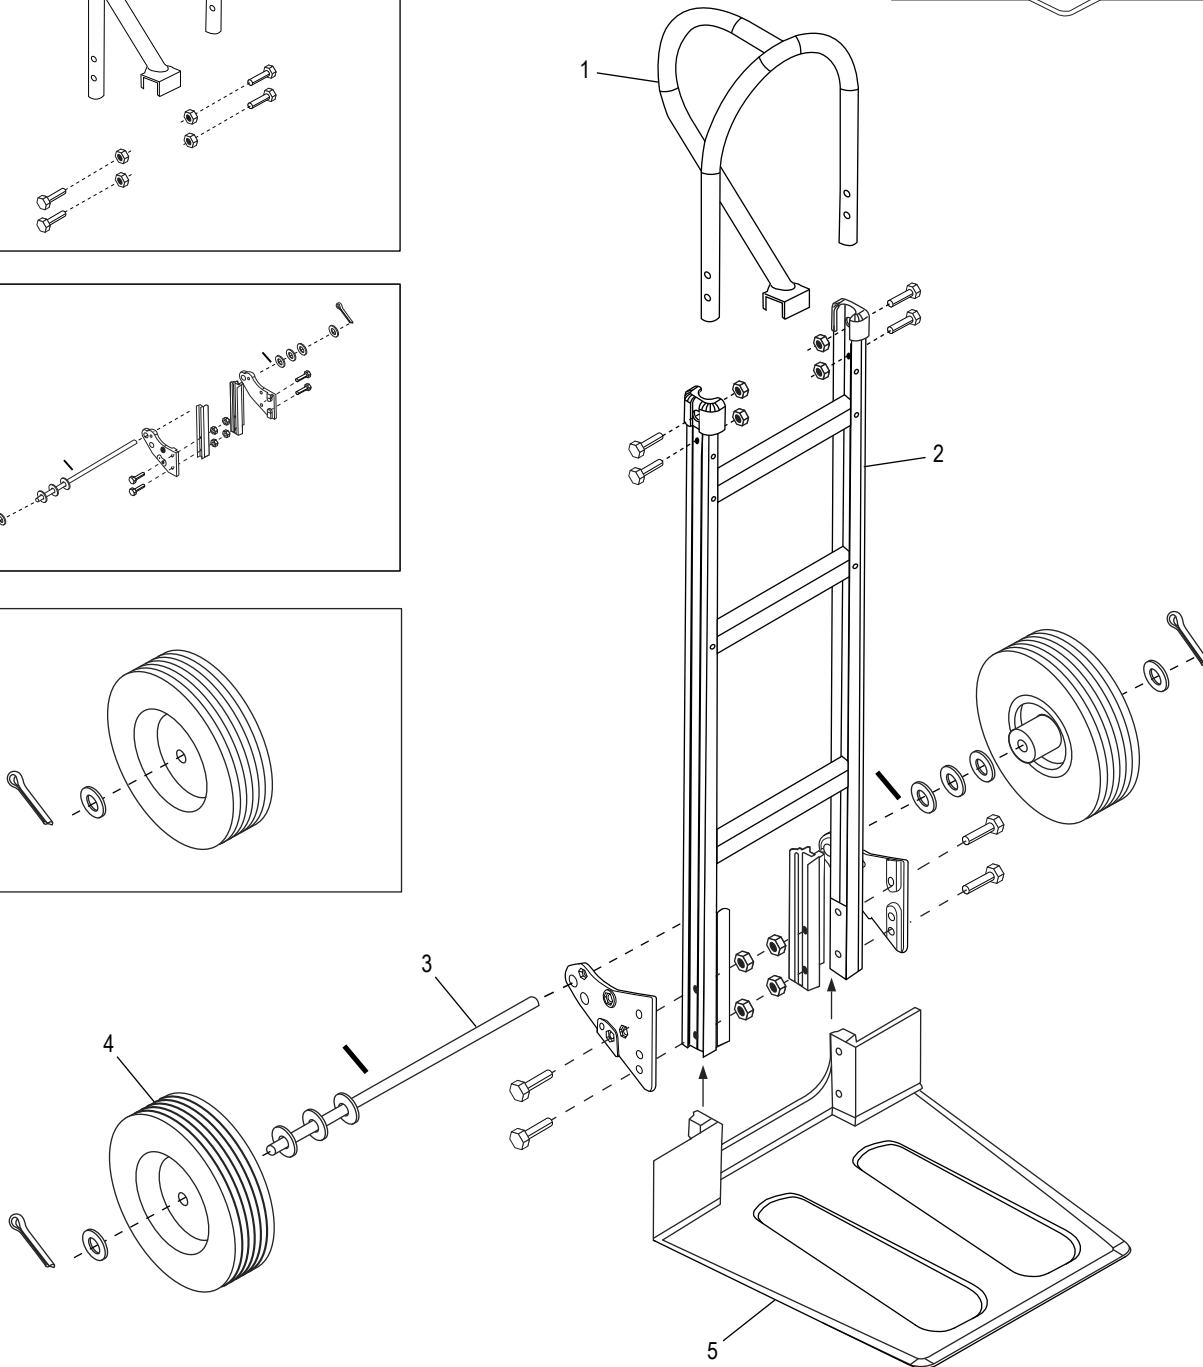

#	DESCRIPCIÓN	CANT.	NO. DE PARTE DE ULINE	NO. DE PARTE DEL FABRICANTE
1	Kit de accesorios del asa Incluye: • Asa (1) • Pernos (4) • Tuercas de seguridad (4)	1	H-3199HNDLKT	H-3199HNDLKT
2	Kit del armazón Incluye: • Armazón (1) • Tapas de plástico (2)	1	H-4491	H-4491
3	Kit de Accesorios para Llanta/Eje Incluye: • Eje (1) • Soporte para eje derecho (1) • Soporte para eje izquierdo (1) • Refuerzos para armazón (2) • Pernos (4) • Tuercas de seguridad (4) • Rondanas (8) • Pasadores redondos (2) • Pasadores de chaveta (2)	1	H-3199AXLEKT	H-3199AXLEKT
4	Kit de Accesorios para Llanta* Incluye: • Llanta (1) • Rondanas (2) • Separador (1) • Pasador de chaveta (1)	2	H-3358	CXR/W005P
5	Placa Delantera	1	H-3199-NOSE	H-3199-NOSE

* Se incluyen accesorios adicionales que no son necesarios para el ensamble.

ULINE H-3199

DIABLE DE MANUTENTION STANDARD EN ALUMINIUM

AVEC BAVETTE TRÈS LARGE
ET ROUES PLEINES

1 800 295-5510
uline.ca

**DIABLE DE MANUTENTION
STANDARD EN ALUMINIUM
AVEC BAVETTE TRÈS LARGE
ET ROUES PLEINES**

#	DESCRIPTION	QTÉ	RÉF. ULINE	RÉF. DU FABRICANT
1	Ensemble de quincaillerie de la poignée Comprend : <ul style="list-style-type: none">• Poignée (1)• Boulons (4)• Écrous freinés (4)	1	H-3199HNDLKT	H-3199HNDLKT
2	Ensemble du cadre Comprend : <ul style="list-style-type: none">• Cadre (1)• Capuchons en plastique (2)	1	H-4491	H-4491
3	Ensemble de quincaillerie de l'essieu/la roue Comprend : <ul style="list-style-type: none">• Essieu (1)• Support d'essieu droit (1)• Support d'essieu gauche (1)• Renforts de cadre (2)• Boulons (4)• Écrous freinés (4)• Rondelles (8)• Goupilles (2)• Goupilles fendues (2)	1	H-3199AXLEKT	H-3199AXLEKT
4	Ensemble de quincaillerie de la roue* Comprend : <ul style="list-style-type: none">• Roue (1)• Rondelles (2)• Entretoise (1)• Goupille fendue (1)	2	H-3358	CXR/W005P
5	Bavette	1	H-3199-NOSE	H-3199-NOSE