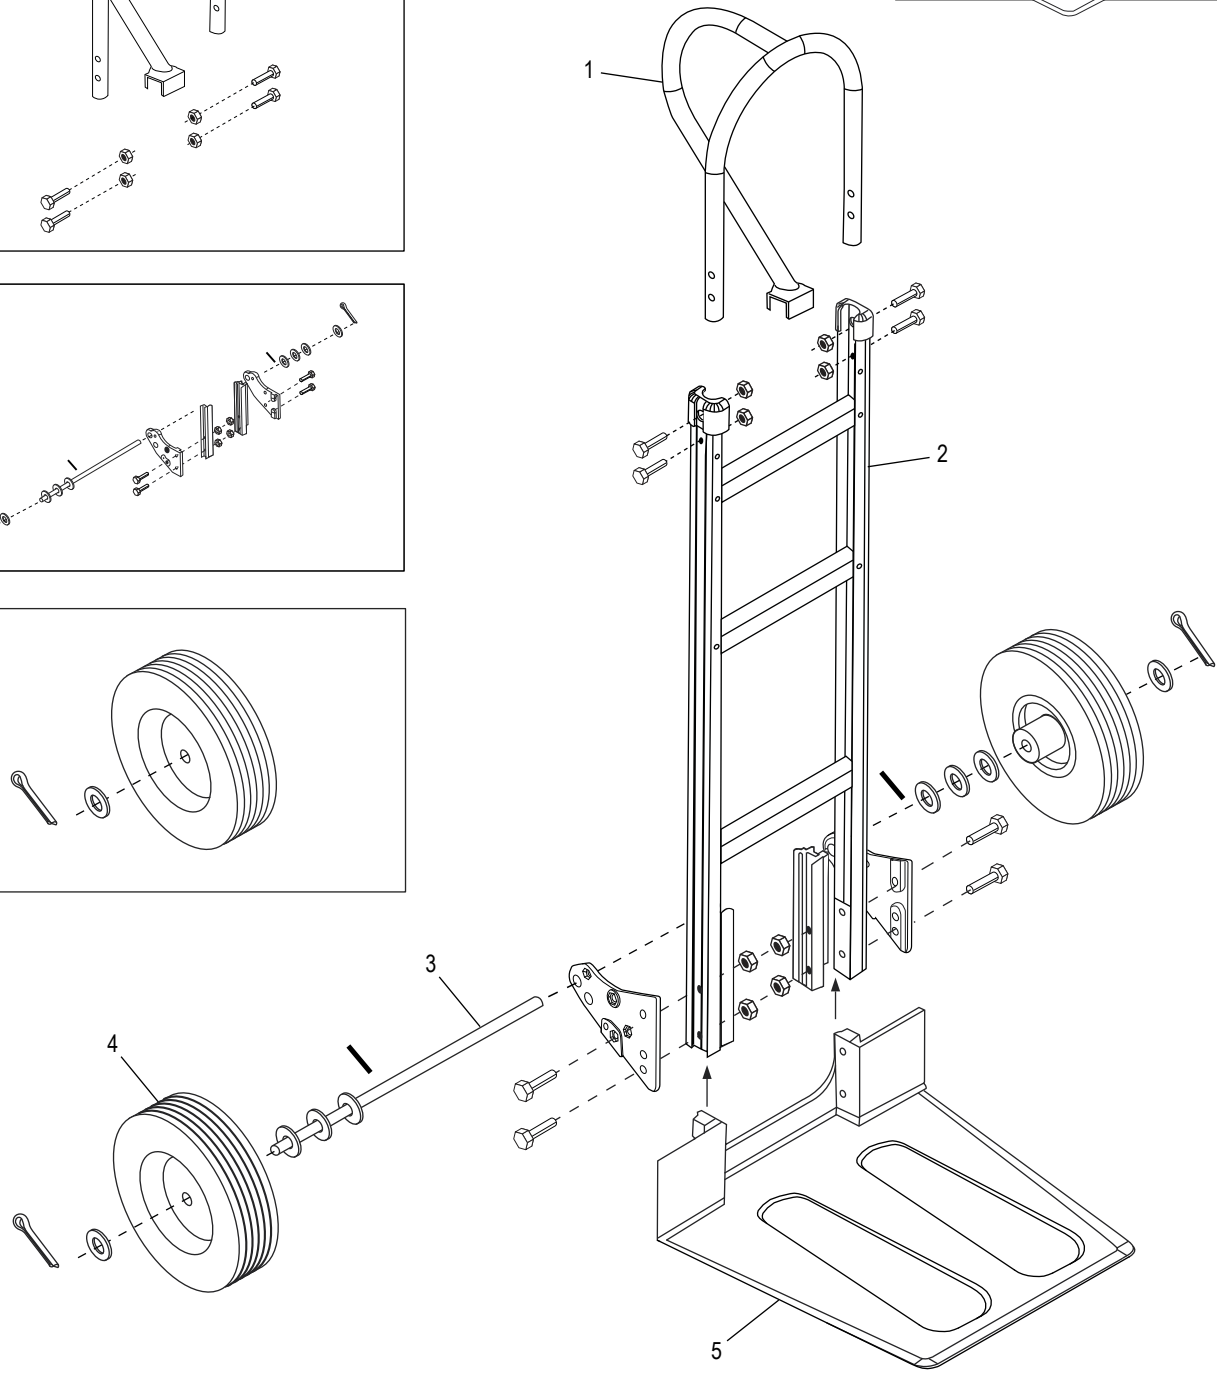

ULINE H-3199

ALUMINUM STANDARD HAND TRUCK

WITH EXTRA-LARGE NOSEPLATE
AND SOLID RUBBER WHEELS

1-800-295-5510
uline.com

**ALUMINUM STANDARD
HAND TRUCK
WITH EXTRA-LARGE NOSEPLATE
AND SOLID RUBBER WHEELS**

#	DESCRIPTION	QTY.	ULINE PART NO.	MFG. PART NO.
1	Handle Hardware Kit Includes: <ul style="list-style-type: none">• Handle (1)• Bolts (4)• Locknuts (4)	1	H-3199HNDLKT	H-3199HNDLKT
2	Frame Kit Includes: <ul style="list-style-type: none">• Frame (1)• Plastic Caps (2)	1	H-4491	H-4491
3	Axle/Wheel Hardware Kit Includes: <ul style="list-style-type: none">• Axle (1)• Right Axle Support (1)• Left Axle Support (1)• Frame Reinforcements (2)• Bolts (4)• Locknuts (4)• Washers (8)• Round Pins (2)• Cotter Pins (2)	1	H-3199AXLEKT	H-3199AXLEKT
4	Wheel Hardware Kit* Includes: <ul style="list-style-type: none">• Wheel (1)• Washers (2)• Spacer (1)• Cotter Pin (1)	2	H-3358	CXR/W005P
5	Nose Plate	1	H-3199-NOSE	H-3199-NOSE

#	DESCRIPTION	QTÉ	RÉF. ULINE	RÉF. DU FABRICANT
1	Ensemble de quincaillerie de la poignée Comprend : <ul style="list-style-type: none">• Poignée (1)• Boulons (4)• Écrous freinés (4)	1	H-3199HNDLKT	H-3199HNDLKT
2	Ensemble du cadre Comprend : <ul style="list-style-type: none">• Cadre (1)• Capuchons en plastique (2)	1	H-4491	H-4491
3	Ensemble de quincaillerie de l'essieu/la roue Comprend : <ul style="list-style-type: none">• Essieu (1)• Support d'essieu droit (1)• Support d'essieu gauche (1)• Renforts de cadre (2)• Boulons (4)• Écrous freinés (4)• Rondelles (8)• Goupilles (2)• Goupilles fendues (2)	1	H-3199AXLEKT	H-3199AXLEKT
4	Ensemble de quincaillerie de la roue* Comprend : <ul style="list-style-type: none">• Roue (1)• Rondelles (2)• Entretoise (1)• Goupille fendue (1)	2	H-3358	CXR/W005P
5	Bavette	1	H-3199-NOSE	H-3199-NOSE