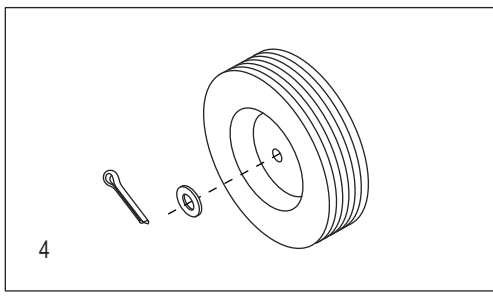

ULINE H-3199

ALUMINUM STANDARD HAND TRUCK

WITH EXTRA-LARGE NOSEPLATE
AND SOLID RUBBER WHEELS

1-800-295-5510
uline.com

**ALUMINUM STANDARD
HAND TRUCK
WITH EXTRA-LARGE NOSEPLATE
AND SOLID RUBBER WHEELS**

#	DESCRIPTION	QTY.	ULINE PART NO.	MFG. PART NO.
1	Handle Hardware Kit Includes: <ul style="list-style-type: none">• Handle (1)• Bolts (4)• Locknuts (4)	1	H-3199HNDLKT	H-3199HNDLKT
2	Frame Kit Includes: <ul style="list-style-type: none">• Frame (1)• Plastic Caps (2)	1	H-4491	H-4491
3	Axle/Wheel Hardware Kit Includes: <ul style="list-style-type: none">• Axle (1)• Right Axle Support (1)• Left Axle Support (1)• Frame Reinforcements (2)• Bolts (4)• Locknuts (4)• Washers (8)• Round Pins (2)• Cotter Pins (2)	1	H-3199AXLEKT	H-3199AXLEKT
4	Wheel Hardware Kit* Includes: <ul style="list-style-type: none">• Wheel (1)• Washers (2)• Spacer (1)• Cotter Pin (1)	2	H-3358	CXR/W005P
5	Nose Plate	1	H-3199-NOSE	H-3199-NOSE

#	DESCRIPTION	QTÉ	RÉF. ULINE	RÉF. DU FABRICANT
1	Ensemble de quincaillerie de la poignée Comprend : <ul style="list-style-type: none">• Poignée (1)• Boulons (4)• Écrous freinés (4)	1	H-3199HNDLKT	H-3199HNDLKT
2	Ensemble du cadre Comprend : <ul style="list-style-type: none">• Cadre (1)• Capuchons en plastique (2)	1	H-4491	H-4491
3	Ensemble de quincaillerie de l'essieu/la roue Comprend : <ul style="list-style-type: none">• Essieu (1)• Support d'essieu droit (1)• Support d'essieu gauche (1)• Renforts de cadre (2)• Boulons (4)• Écrous freinés (4)• Rondelles (8)• Goupilles (2)• Goupilles fendues (2)	1	H-3199AXLEKT	H-3199AXLEKT
4	Ensemble de quincaillerie de la roue* Comprend : <ul style="list-style-type: none">• Roue (1)• Rondelles (2)• Entretoise (1)• Goupille fendue (1)	2	H-3358	CXR/W005P
5	Bavette	1	H-3199-NOSE	H-3199-NOSE