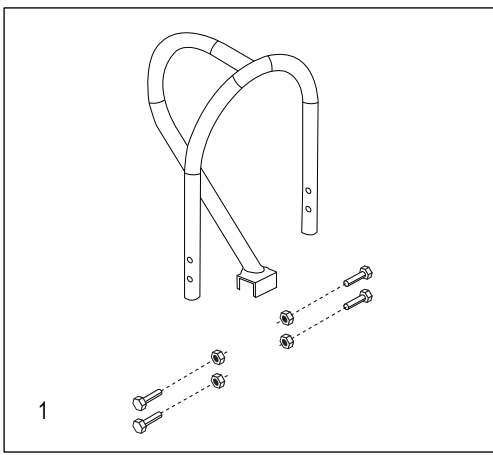

ULINE H-3199

ALUMINUM STANDARD HAND TRUCK

WITH EXTRA-LARGE NOSEPLATE
AND SOLID RUBBER WHEELS

1-800-295-5510
uline.com

**ALUMINUM STANDARD
HAND TRUCK
WITH EXTRA-LARGE NOSEPLATE
AND SOLID RUBBER WHEELS**

#	DESCRIPTION	QTY.	ULINE PART NO.	MFG. PART NO.
1	Handle Hardware Kit Includes: <ul style="list-style-type: none">• Handle (1)• Bolts (4)• Locknuts (4)	1	H-3199HNDLKT	H-3199HNDLKT
2	Frame Kit Includes: <ul style="list-style-type: none">• Frame (1)• Plastic Caps (2)	1	H-4491	H-4491
3	Axle/Wheel Hardware Kit Includes: <ul style="list-style-type: none">• Axle (1)• Right Axle Support (1)• Left Axle Support (1)• Frame Reinforcements (2)• Bolts (4)• Locknuts (4)• Washers (8)• Round Pins (2)• Cotter Pins (2)	1	H-3199AXLEKT	H-3199AXLEKT
4	Wheel Hardware Kit* Includes: <ul style="list-style-type: none">• Wheel (1)• Washers (2)• Spacer (1)• Cotter Pin (1)	2	H-3358	CXR/W005P
5	Nose Plate	1	H-3199-NOSE	H-3199-NOSE

#	DESCRIPTION	QTÉ	RÉF. ULINE	RÉF. DU FABRICANT
1	Ensemble de quincaillerie de la poignée Comprend : <ul style="list-style-type: none">• Poignée (1)• Boulons (4)• Écrous freinés (4)	1	H-3199HNDLKT	H-3199HNDLKT
2	Ensemble du cadre Comprend : <ul style="list-style-type: none">• Cadre (1)• Capuchons en plastique (2)	1	H-4491	H-4491
3	Ensemble de quincaillerie de l'essieu/la roue Comprend : <ul style="list-style-type: none">• Essieu (1)• Support d'essieu droit (1)• Support d'essieu gauche (1)• Renforts de cadre (2)• Boulons (4)• Écrous freinés (4)• Rondelles (8)• Goupilles (2)• Goupilles fendues (2)	1	H-3199AXLEKT	H-3199AXLEKT
4	Ensemble de quincaillerie de la roue* Comprend : <ul style="list-style-type: none">• Roue (1)• Rondelles (2)• Entretoise (1)• Goupille fendue (1)	2	H-3358	CXR/W005P
5	Bavette	1	H-3199-NOSE	H-3199-NOSE