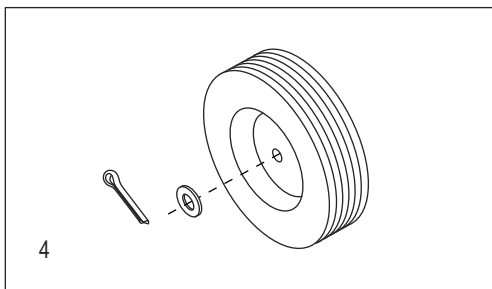

* Includes additional hardware not required for assembly.

ULINE H-3199

DIABLITO DE ALUMINIO ESTÁNDAR

CON PLACA EXTRAGRANDE
Y LLANTAS DE CAUCHO SÓLIDO

800-295-5510

uline.mx

**DIABLITO DE ALUMINIO
ESTÁNDAR
CON PLACA EXTRAGRANDE
Y LLANTAS DE CAUCHO SÓLIDO**

#	DESCRIPCIÓN	CANT.	NO. DE PARTE DE ULINE	NO. DE PARTE DEL FABRICANTE
1	Kit de accesorios del asa Incluye: • Asa (1) • Pernos (4) • Tuercas de seguridad (4)	1	H-3199HNDLKT	H-3199HNDLKT
2	Kit del armazón Incluye: • Armazón (1) • Tapas de plástico (2)	1	H-4491	H-4491
3	Kit de Accesorios para Llanta/Eje Incluye: • Eje (1) • Soporte para eje derecho (1) • Soporte para eje izquierdo (1) • Refuerzos para armazón (2) • Pernos (4) • Tuercas de seguridad (4) • Rondanas (8) • Pasadores redondos (2) • Pasadores de chaveta (2)	1	H-3199AXLEKT	H-3199AXLEKT
4	Kit de Accesorios para Llanta* Incluye: • Llanta (1) • Rondanas (2) • Separador (1) • Pasador de chaveta (1)	2	H-3358	CXR/W005P
5	Placa Delantera	1	H-3199-NOSE	H-3199-NOSE

#	DESCRIPTION	QTÉ	RÉF. ULINE	RÉF. DU FABRICANT
1	Ensemble de quincaillerie de la poignée Comprend : <ul style="list-style-type: none">• Poignée (1)• Boulons (4)• Écrous freinés (4)	1	H-3199HNDLKT	H-3199HNDLKT
2	Ensemble du cadre Comprend : <ul style="list-style-type: none">• Cadre (1)• Capuchons en plastique (2)	1	H-4491	H-4491
3	Ensemble de quincaillerie de l'essieu/la roue Comprend : <ul style="list-style-type: none">• Essieu (1)• Support d'essieu droit (1)• Support d'essieu gauche (1)• Renforts de cadre (2)• Boulons (4)• Écrous freinés (4)• Rondelles (8)• Goupilles (2)• Goupilles fendues (2)	1	H-3199AXLEKT	H-3199AXLEKT
4	Ensemble de quincaillerie de la roue* Comprend : <ul style="list-style-type: none">• Roue (1)• Rondelles (2)• Entretoise (1)• Goupille fendue (1)	2	H-3358	CXR/W005P
5	Bavette	1	H-3199-NOSE	H-3199-NOSE