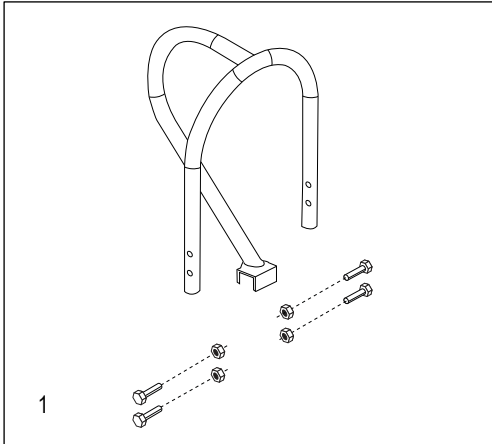

#	DESCRIPCIÓN	CANT.	NO. DE PARTE DE ULINE	NO. DE PARTE DEL FABRICANTE
1	Kit de accesorios del asa Incluye: • Asa (1) • Pernos (4) • Tuercas de seguridad (4)	1	H-3199HNDLKT	H-3199HNDLKT
2	Kit del armazón Incluye: • Armazón (1) • Tapas de plástico (2)	1	H-4491	H-4491
3	Kit de Accesorios para Llanta/Eje Incluye: • Eje (1) • Soporte para eje derecho (1) • Soporte para eje izquierdo (1) • Refuerzos para armazón (2) • Pernos (4) • Tuercas de seguridad (4) • Rondanas (8) • Pasadores redondos (2) • Pasadores de chaveta (2)	1	H-3199AXLEKT	H-3199AXLEKT
4	Kit de Accesorios para Llanta* Incluye: • Llanta (1) • Rondanas (2) • Separador (1) • Pasador de chaveta (1)	2	H-3358	CXR/W005P
5	Placa Delantera	1	H-3199-NOSE	H-3199-NOSE

* Se incluyen accesorios adicionales que no son necesarios para el ensamble.

ULINE H-3199

DIABLE DE MANUTENTION STANDARD EN ALUMINIUM

AVEC BAVETTE TRÈS LARGE
ET ROUES PLEINES

1 800 295-5510
uline.ca

**DIABLE DE MANUTENTION
STANDARD EN ALUMINIUM
AVEC BAVETTE TRÈS LARGE
ET ROUES PLEINES**

#	DESCRIPTION	QTÉ	RÉF. ULINE	RÉF. DU FABRICANT
1	Ensemble de quincaillerie de la poignée Comprend : <ul style="list-style-type: none">• Poignée (1)• Boulons (4)• Écrous freinés (4)	1	H-3199HNDLKT	H-3199HNDLKT
2	Ensemble du cadre Comprend : <ul style="list-style-type: none">• Cadre (1)• Capuchons en plastique (2)	1	H-4491	H-4491
3	Ensemble de quincaillerie de l'essieu/la roue Comprend : <ul style="list-style-type: none">• Essieu (1)• Support d'essieu droit (1)• Support d'essieu gauche (1)• Renforts de cadre (2)• Boulons (4)• Écrous freinés (4)• Rondelles (8)• Goupilles (2)• Goupilles fendues (2)	1	H-3199AXLEKT	H-3199AXLEKT
4	Ensemble de quincaillerie de la roue* Comprend : <ul style="list-style-type: none">• Roue (1)• Rondelles (2)• Entretoise (1)• Goupille fendue (1)	2	H-3358	CXR/W005P
5	Bavette	1	H-3199-NOSE	H-3199-NOSE