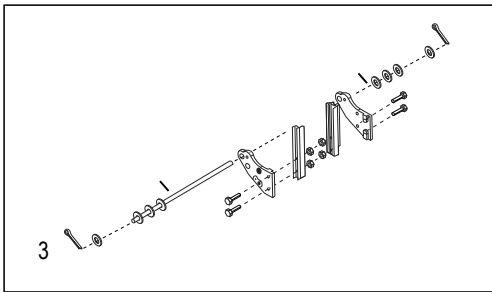

#	DESCRIPCIÓN	CANT.	NO. DE PARTE DE ULINE	NO. DE PARTE DEL FABRICANTE
1	Kit de accesorios del asa Incluye: • Asa (1) • Pernos (4) • Tuercas de seguridad (4)	1	H-3199HNDLKT	H-3199HNDLKT
2	Kit del armazón Incluye: • Armazón (1) • Tapas de plástico (2)	1	H-4491	H-4491
3	Kit de Accesorios para Llanta/Eje Incluye: • Eje (1) • Soporte para eje derecho (1) • Soporte para eje izquierdo (1) • Refuerzos para armazón (2) • Pernos (4) • Tuercas de seguridad (4) • Rondanas (8) • Pasadores redondos (2) • Pasadores de chaveta (2)	1	H-3199AXLEKT	H-3199AXLEKT
4	Kit de Accesorios para Llanta* Incluye: • Llanta (1) • Rondanas (2) • Separador (1) • Pasador de chaveta (1)	2	H-3358	CXR/W005P
5	Placa Delantera	1	H-3199-NOSE	H-3199-NOSE

* Se incluyen accesorios adicionales que no son necesarios para el ensamble.

ULINE H-3199

DIABLE DE MANUTENTION STANDARD EN ALUMINIUM

AVEC BAVETTE TRÈS LARGE
ET ROUES PLEINES

1 800 295-5510
uline.ca

**DIABLE DE MANUTENTION
STANDARD EN ALUMINIUM
AVEC BAVETTE TRÈS LARGE
ET ROUES PLEINES**

#	DESCRIPTION	QTÉ	RÉF. ULINE	RÉF. DU FABRICANT
1	Ensemble de quincaillerie de la poignée Comprend : <ul style="list-style-type: none">• Poignée (1)• Boulons (4)• Écrous freinés (4)	1	H-3199HNDLKT	H-3199HNDLKT
2	Ensemble du cadre Comprend : <ul style="list-style-type: none">• Cadre (1)• Capuchons en plastique (2)	1	H-4491	H-4491
3	Ensemble de quincaillerie de l'essieu/la roue Comprend : <ul style="list-style-type: none">• Essieu (1)• Support d'essieu droit (1)• Support d'essieu gauche (1)• Renforts de cadre (2)• Boulons (4)• Écrous freinés (4)• Rondelles (8)• Goupilles (2)• Goupilles fendues (2)	1	H-3199AXLEKT	H-3199AXLEKT
4	Ensemble de quincaillerie de la roue* Comprend : <ul style="list-style-type: none">• Roue (1)• Rondelles (2)• Entretoise (1)• Goupille fendue (1)	2	H-3358	CXR/W005P
5	Bavette	1	H-3199-NOSE	H-3199-NOSE