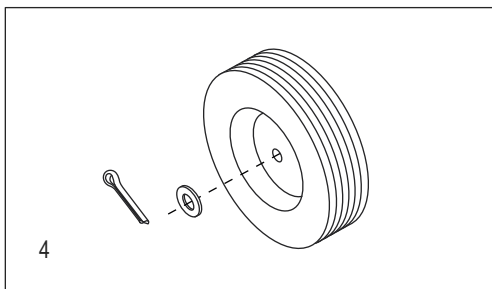

#	DESCRIPCIÓN	CANT.	NO. DE PARTE DE ULINE	NO. DE PARTE DEL FABRICANTE
1	Kit de accesorios del asa Incluye: • Asa (1) • Pernos (4) • Tuercas de seguridad (4)	1	H-3199HNDLKT	H-3199HNDLKT
2	Kit del armazón Incluye: • Armazón (1) • Tapas de plástico (2)	1	H-4491	H-4491
3	Kit de Accesorios para Llanta/Eje Incluye: • Eje (1) • Soporte para eje derecho (1) • Soporte para eje izquierdo (1) • Refuerzos para armazón (2) • Pernos (4) • Tuercas de seguridad (4) • Rondanas (8) • Pasadores redondos (2) • Pasadores de chaveta (2)	1	H-3199AXLEKT	H-3199AXLEKT
4	Kit de Accesorios para Llanta* Incluye: • Llanta (1) • Rondanas (2) • Separador (1) • Pasador de chaveta (1)	2	H-3358	CXR/W005P
5	Placa Delantera	1	H-3199-NOSE	H-3199-NOSE

* Se incluyen accesorios adicionales que no son necesarios para el ensamble.

ULINE H-3199

DIABLE DE MANUTENTION STANDARD EN ALUMINIUM

AVEC BAVETTE TRÈS LARGE
ET ROUES PLEINES

1 800 295-5510
uline.ca

**DIABLE DE MANUTENTION
STANDARD EN ALUMINIUM
AVEC BAVETTE TRÈS LARGE
ET ROUES PLEINES**

#	DESCRIPTION	QTÉ	RÉF. ULINE	RÉF. DU FABRICANT
1	Ensemble de quincaillerie de la poignée Comprend : <ul style="list-style-type: none">• Poignée (1)• Boulons (4)• Écrous freinés (4)	1	H-3199HNDLKT	H-3199HNDLKT
2	Ensemble du cadre Comprend : <ul style="list-style-type: none">• Cadre (1)• Capuchons en plastique (2)	1	H-4491	H-4491
3	Ensemble de quincaillerie de l'essieu/la roue Comprend : <ul style="list-style-type: none">• Essieu (1)• Support d'essieu droit (1)• Support d'essieu gauche (1)• Renforts de cadre (2)• Boulons (4)• Écrous freinés (4)• Rondelles (8)• Goupilles (2)• Goupilles fendues (2)	1	H-3199AXLEKT	H-3199AXLEKT
4	Ensemble de quincaillerie de la roue* Comprend : <ul style="list-style-type: none">• Roue (1)• Rondelles (2)• Entretoise (1)• Goupille fendue (1)	2	H-3358	CXR/W005P
5	Bavette	1	H-3199-NOSE	H-3199-NOSE