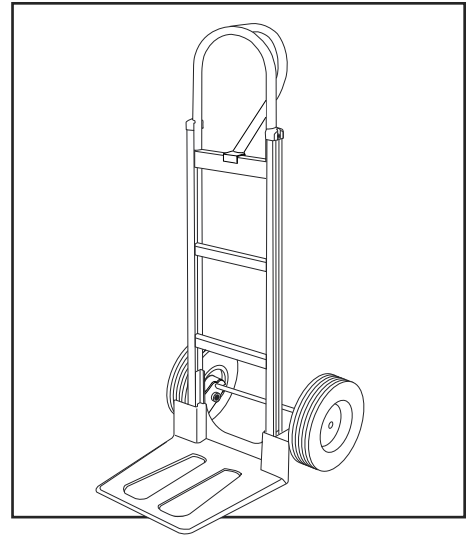

#	DESCRIPCIÓN	CANT.	NO. DE PARTE DE ULINE	NO. DE PARTE DEL FABRICANTE
1	Kit de accesorios del asa Incluye: • Asa (1) • Pernos (4) • Tuercas de seguridad (4)	1	H-3199HNDLKT	H-3199HNDLKT
2	Kit del armazón Incluye: • Armazón (1) • Tapas de plástico (2)	1	H-4491	H-4491
3	Kit de Accesorios para Llanta/Eje Incluye: • Eje (1) • Soporte para eje derecho (1) • Soporte para eje izquierdo (1) • Refuerzos para armazón (2) • Pernos (4) • Tuercas de seguridad (4) • Rondanas (8) • Pasadores redondos (2) • Pasadores de chaveta (2)	1	H-3199AXLEKT	H-3199AXLEKT
4	Kit de Accesorios para Llanta* Incluye: • Llanta (1) • Rondanas (2) • Separador (1) • Pasador de chaveta (1)	2	H-3358	CXR/W005P
5	Placa Delantera	1	H-3199-NOSE	H-3199-NOSE

* Se incluyen accesorios adicionales que no son necesarios para el ensamble.

ULINE H-3199

DIABLE DE MANUTENTION STANDARD EN ALUMINIUM

AVEC BAVETTE TRÈS LARGE
ET ROUES PLEINES

1 800 295-5510
uline.ca

**DIABLE DE MANUTENTION
STANDARD EN ALUMINIUM
AVEC BAVETTE TRÈS LARGE
ET ROUES PLEINES**