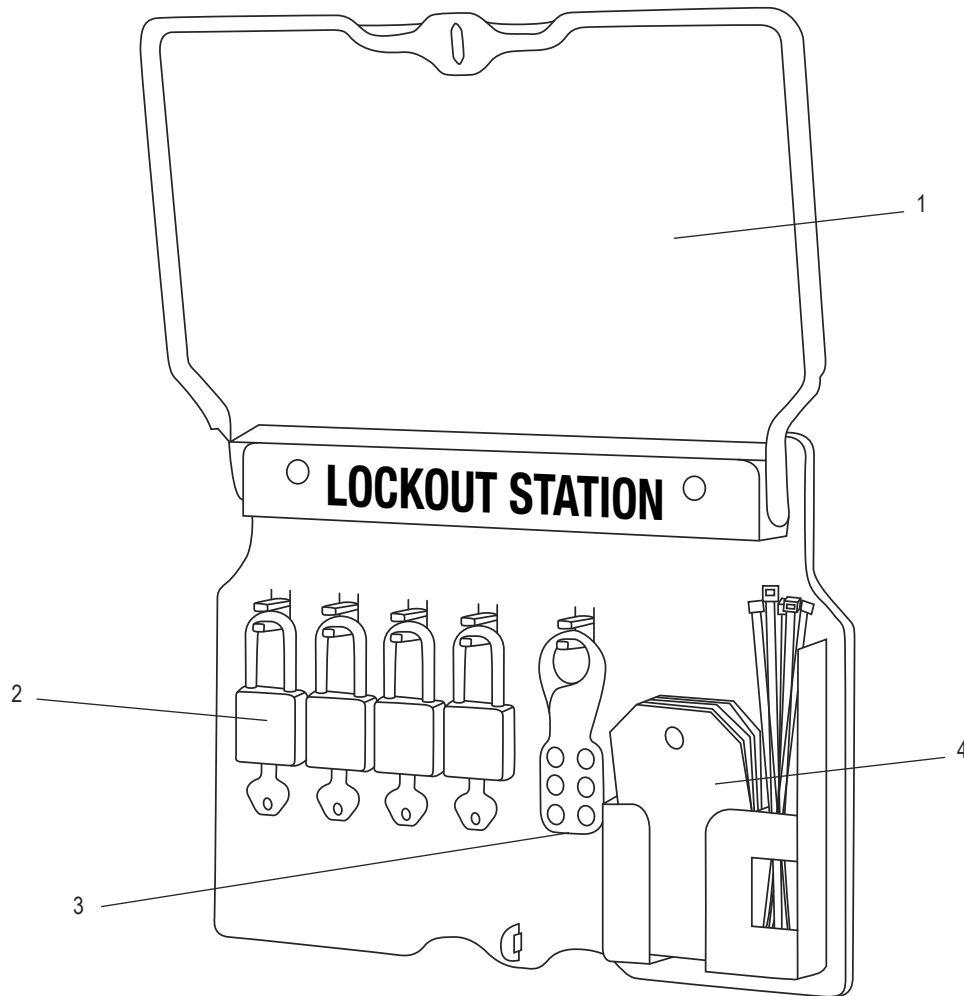

ULINE H-3403

LOCKOUT/TAGOUT WALL MOUNT STATION – 4 LOCK

1-800-295-5510
 uline.com

| # | DESCRIPTION | QTY. | ULINE PART NO. | MFG. PART NO. |
|---|--------------------------|------|----------------|---------------|
| 1 | Plastic Case | 1 | H-6357 | 1482B |
| 2 | Keyed-Different Padlocks | 4 | H-3422R | 410RED |
| 3 | Hasps | 2 | H-3426 | 420 |
| 4 | Tags with Cable Ties | 12 | S-18245 | 497A |

ULINE H-3403

**ESTACIÓN DE BLOQUEO/
ETIQUETADO PARA
PARED – 4 CANDADOS**

800-295-5510
uline.mx

| # | DESCRIPCIÓN | CANT. | NO. DE PARTE DE ULINE | NO. DE PARTE DEL FABRICANTE |
|---|---------------------------------|-------|-----------------------|-----------------------------|
| 1 | Estuche de Plástico | 1 | H-6357 | 1482B |
| 2 | Candados con Llaves Diferentes | 4 | H-3422R | 410RED |
| 3 | Pestillos | 2 | H-3426 | 420 |
| 4 | Etiquetas Colgantes con Cinchos | 12 | S-18245 | 497A |

ULINE H-3403

**STATION DE VERROUILLAGE
ET D'ÉTIQUETAGE –
4 CADENAS, FIXATION MURALE**

1-800-295-5510
uline.ca

| # | DESCRIPTION | QTÉ | RÉF. ULINE | RÉF. DU FABRICANT |
|---|--------------------------------|-----|------------|-------------------|
| 1 | Boîtier en plastique | 1 | H-6357 | 1482B |
| 2 | Cadenas à clés différentes | 4 | H-3422R | 410RED |
| 3 | Morillons | 2 | H-3426 | 420 |
| 4 | Étiquettes avec attache-câbles | 12 | S-18245 | 497A |