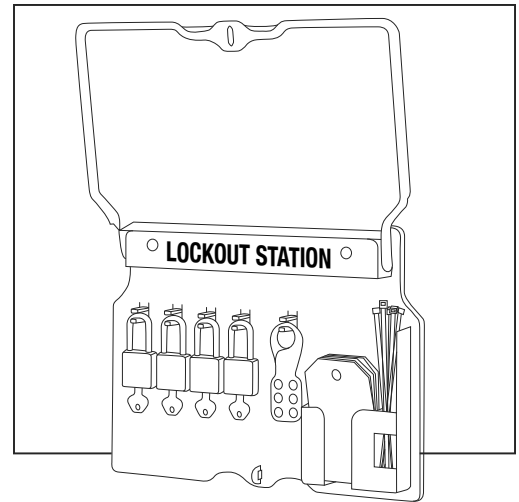

ULINE H-3403

LOCKOUT/TAGOUT WALL MOUNT STATION – 4 LOCK

1-800-295-5510
 uline.com

| # | DESCRIPTION | QTY. | ULINE PART NO. | MFG. PART NO. |
|---|--------------------------|------|----------------|---------------|
| 1 | Plastic Case | 1 | H-6357 | 1482B |
| 2 | Keyed-Different Padlocks | 4 | H-3422R | 410RED |
| 3 | Hasps | 2 | H-3426 | 420 |
| 4 | Tags with Cable Ties | 12 | S-18245 | 497A |

ULINE H-3403

**ESTACIÓN DE BLOQUEO/
ETIQUETADO PARA
PARED – 4 CANDADOS**

800-295-5510
uline.mx

| # | DESCRIPCIÓN | CANT. | NO. DE PARTE DE ULINE | NO. DE PARTE DEL FABRICANTE |
|---|---------------------------------|-------|-----------------------|-----------------------------|
| 1 | Estuche de Plástico | 1 | H-6357 | 1482B |
| 2 | Candados con Llaves Diferentes | 4 | H-3422R | 410RED |
| 3 | Pestillos | 2 | H-3426 | 420 |
| 4 | Etiquetas Colgantes con Cinchos | 12 | S-18245 | 497A |

ULINE H-3403

**STATION DE VERROUILLAGE
ET D'ÉTIQUETAGE –
4 CADENAS, FIXATION MURALE**

1-800-295-5510
uline.ca

| # | DESCRIPTION | QTÉ | RÉF. ULINE | RÉF. DU FABRICANT |
|---|--------------------------------|-----|------------|-------------------|
| 1 | Boîtier en plastique | 1 | H-6357 | 1482B |
| 2 | Cadenas à clés différentes | 4 | H-3422R | 410RED |
| 3 | Morillons | 2 | H-3426 | 420 |
| 4 | Étiquettes avec attache-câbles | 12 | S-18245 | 497A |