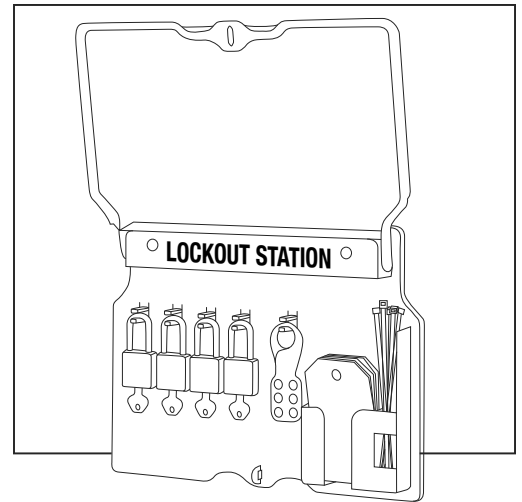

ULINE H-3403

**ESTACIÓN DE BLOQUEO/
ETIQUETADO PARA
PARED – 4 CANDADOS**

800-295-5510
uline.mx

| # | DESCRIPCIÓN | CANT. | NO. DE PARTE DE ULINE | NO. DE PARTE DEL FABRICANTE |
|---|---------------------------------|-------|-----------------------|-----------------------------|
| 1 | Estuche de Plástico | 1 | H-6357 | 1482B |
| 2 | Candados con Llaves Diferentes | 4 | H-3422R | 410RED |
| 3 | Pestillos | 2 | H-3426 | 420 |
| 4 | Etiquetas Colgantes con Cinchos | 12 | S-18245 | 497A |

ULINE H-3403

**STATION DE VERROUILLAGE
ET D'ÉTIQUETAGE –
4 CADENAS, FIXATION MURALE**

1-800-295-5510
uline.ca

| # | DESCRIPTION | QTÉ | RÉF. ULINE | RÉF. DU FABRICANT |
|---|--------------------------------|-----|------------|-------------------|
| 1 | Boîtier en plastique | 1 | H-6357 | 1482B |
| 2 | Cadenas à clés différentes | 4 | H-3422R | 410RED |
| 3 | Morillons | 2 | H-3426 | 420 |
| 4 | Étiquettes avec attache-câbles | 12 | S-18245 | 497A |