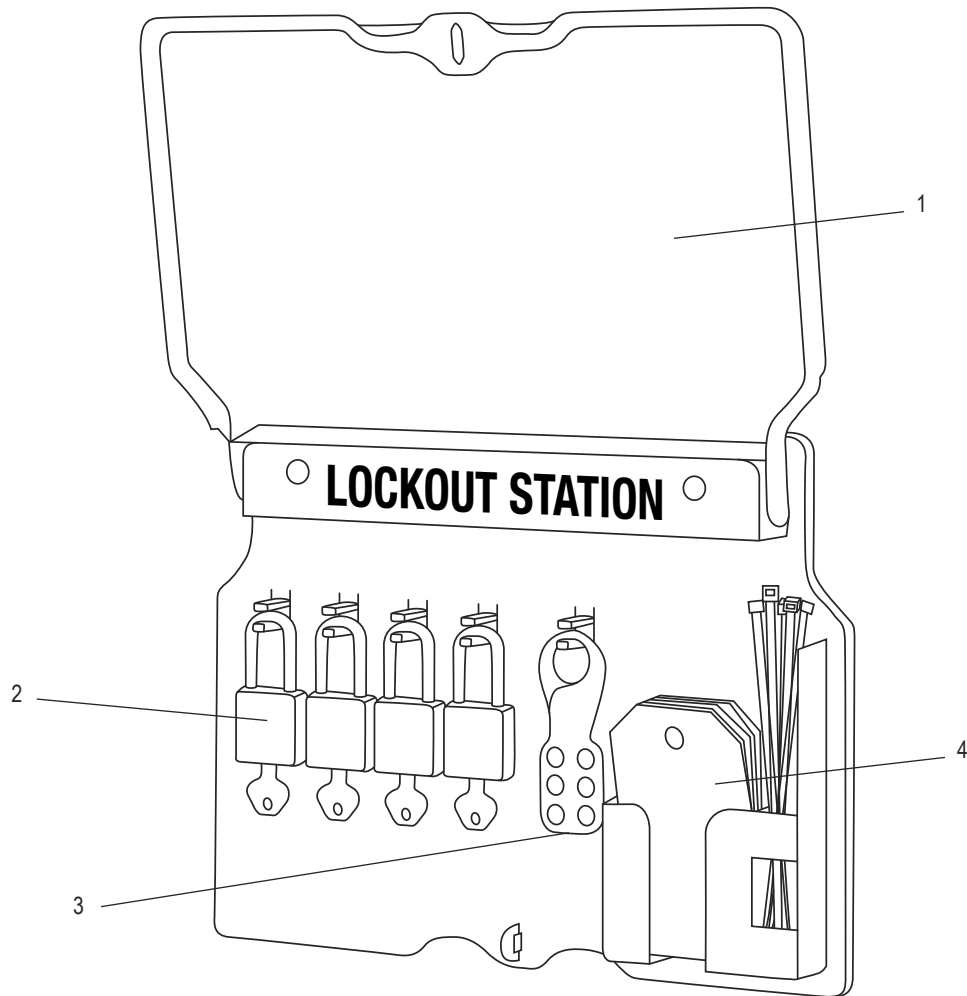

ULINE H-3403

LOCKOUT/TAGOUT WALL MOUNT STATION – 4 LOCK

1-800-295-5510
 uline.com

| # | DESCRIPTION | QTY. | ULINE PART NO. | MFG. PART NO. |
|---|--------------------------|------|----------------|---------------|
| 1 | Plastic Case | 1 | H-6357 | 1482B |
| 2 | Keyed-Different Padlocks | 4 | H-3422R | 410RED |
| 3 | Hasps | 2 | H-3426 | 420 |
| 4 | Tags with Cable Ties | 12 | S-18245 | 497A |

ULINE H-3403

**ESTACIÓN DE BLOQUEO/
ETIQUETADO PARA
PARED – 4 CANDADOS**

800-295-5510
uline.mx

| # | DESCRIPCIÓN | CANT. | NO. DE PARTE DE ULINE | NO. DE PARTE DEL FABRICANTE |
|---|---------------------------------|-------|-----------------------|-----------------------------|
| 1 | Estuche de Plástico | 1 | H-6357 | 1482B |
| 2 | Candados con Llaves Diferentes | 4 | H-3422R | 410RED |
| 3 | Pestillos | 2 | H-3426 | 420 |
| 4 | Etiquetas Colgantes con Cinchos | 12 | S-18245 | 497A |

ULINE H-3403

**STATION DE VERROUILLAGE
ET D'ÉTIQUETAGE –
4 CADENAS, FIXATION MURALE**

1-800-295-5510
uline.ca

| # | DESCRIPTION | QTÉ | RÉF. ULINE | RÉF. DU FABRICANT |
|---|--------------------------------|-----|------------|-------------------|
| 1 | Boîtier en plastique | 1 | H-6357 | 1482B |
| 2 | Cadenas à clés différentes | 4 | H-3422R | 410RED |
| 3 | Morillons | 2 | H-3426 | 420 |
| 4 | Étiquettes avec attache-câbles | 12 | S-18245 | 497A |