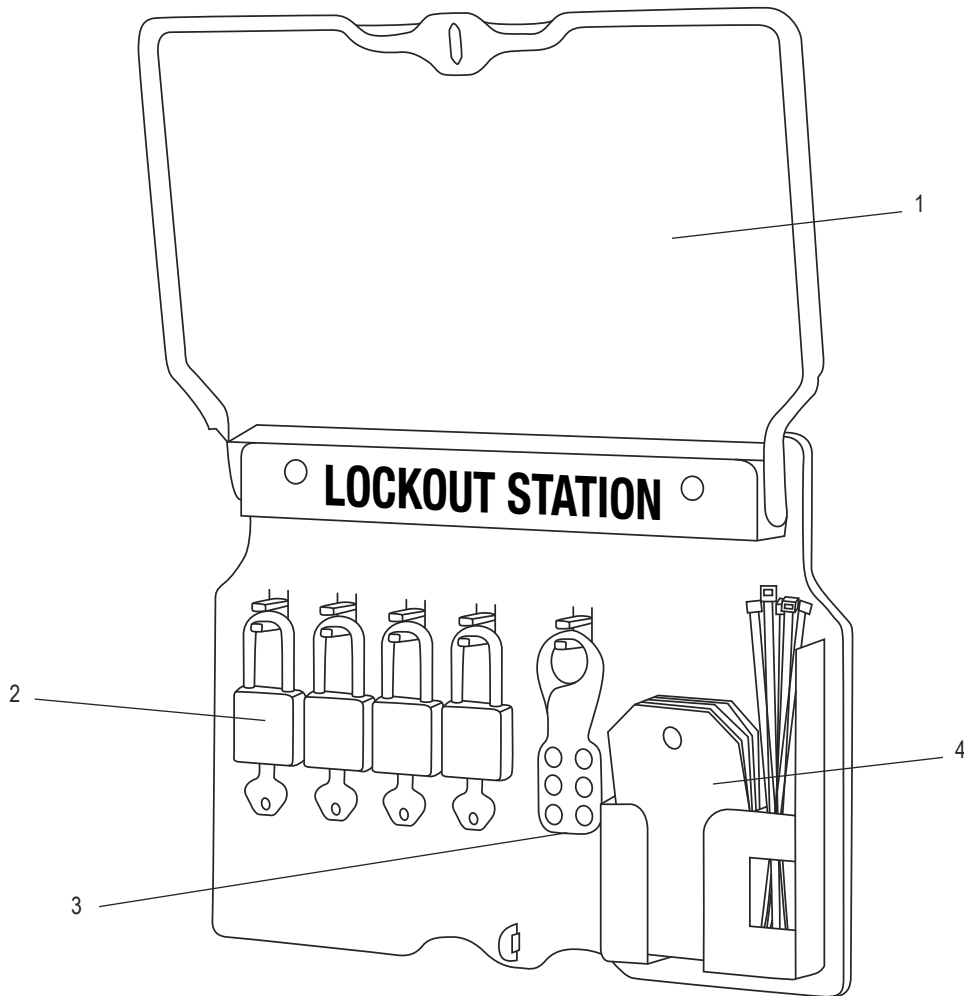

ULINE H-3403

**ESTACIÓN DE BLOQUEO/
ETIQUETADO PARA
PARED – 4 CANDADOS**

800-295-5510
uline.mx

| # | DESCRIPCIÓN | CANT. | NO. DE PARTE DE ULINE | NO. DE PARTE DEL FABRICANTE |
|---|---------------------------------|-------|-----------------------|-----------------------------|
| 1 | Estuche de Plástico | 1 | H-6357 | 1482B |
| 2 | Candados con Llaves Diferentes | 4 | H-3422R | 410RED |
| 3 | Pestillos | 2 | H-3426 | 420 |
| 4 | Etiquetas Colgantes con Cinchos | 12 | S-18245 | 497A |

ULINE H-3403

**STATION DE VERROUILLAGE
ET D'ÉTIQUETAGE –
4 CADENAS, FIXATION MURALE**

1-800-295-5510
uline.ca

| # | DESCRIPTION | QTÉ | RÉF. ULINE | RÉF. DU FABRICANT |
|---|--------------------------------|-----|------------|-------------------|
| 1 | Boîtier en plastique | 1 | H-6357 | 1482B |
| 2 | Cadenas à clés différentes | 4 | H-3422R | 410RED |
| 3 | Morillons | 2 | H-3426 | 420 |
| 4 | Étiquettes avec attache-câbles | 12 | S-18245 | 497A |