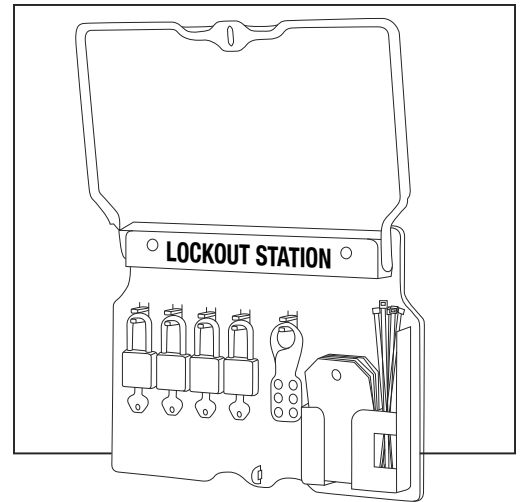

ULINE H-3403

LOCKOUT/TAGOUT WALL MOUNT STATION – 4 LOCK

1-800-295-5510
 uline.com

| # | DESCRIPTION | QTY. | ULINE PART NO. | MFG. PART NO. |
|---|--------------------------|------|----------------|---------------|
| 1 | Plastic Case | 1 | H-6357 | 1482B |
| 2 | Keyed-Different Padlocks | 4 | H-3422R | 410RED |
| 3 | Hasps | 2 | H-3426 | 420 |
| 4 | Tags with Cable Ties | 12 | S-18245 | 497A |

ULINE H-3403

**ESTACIÓN DE BLOQUEO/
ETIQUETADO PARA
PARED – 4 CANDADOS**

800-295-5510
uline.mx

| # | DESCRIPCIÓN | CANT. | NO. DE PARTE DE ULINE | NO. DE PARTE DEL FABRICANTE |
|---|---------------------------------|-------|-----------------------|-----------------------------|
| 1 | Estuche de Plástico | 1 | H-6357 | 1482B |
| 2 | Candados con Llaves Diferentes | 4 | H-3422R | 410RED |
| 3 | Pestillos | 2 | H-3426 | 420 |
| 4 | Etiquetas Colgantes con Cinchos | 12 | S-18245 | 497A |

ULINE H-3403

**STATION DE VERROUILLAGE
ET D'ÉTIQUETAGE –
4 CADENAS, FIXATION MURALE**

1-800-295-5510
uline.ca

| # | DESCRIPTION | QTÉ | RÉF. ULINE | RÉF. DU FABRICANT |
|---|--------------------------------|-----|------------|-------------------|
| 1 | Boîtier en plastique | 1 | H-6357 | 1482B |
| 2 | Cadenas à clés différentes | 4 | H-3422R | 410RED |
| 3 | Morillons | 2 | H-3426 | 420 |
| 4 | Étiquettes avec attache-câbles | 12 | S-18245 | 497A |