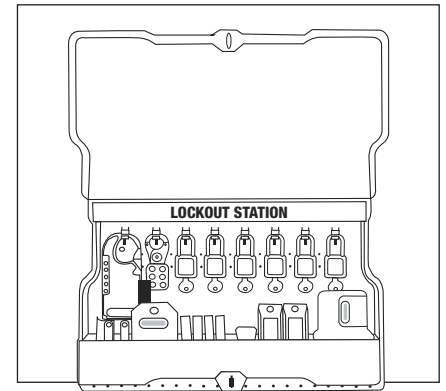

## LOCKOUT/TAGOUT WALL MOUNT STATION – ELECTRICAL

1-800-295-5510  
 uline.com

#	DESCRIPTION	QTY.	ULINE PART NO.	MFG. PART NO.
1	Plastic Case	1	H-6359	S1850
2	Keyed-Different Padlocks	6	H-3422R	410RED
3	Hasp	1	H-3426	420
4	Tags with Cable Ties	24	S-18245	497A
5	Circuit Breaker Lockouts – Oversized	2	H-3439	491B
6	Circuit Breaker Lockouts – Standard	4	H-3440	493B
7	Large Plug Cover	1	H-3436	488
8	Snap-On Hasp	1	H-3428	427
9	Wall Switch Covers	2	H-3438	496B
10	Compact Prong Lockout	1	H-3437	S2005

**ULINE H-3450**

**BLOQUEO/ETIQUETADO  
ESTACIÓN PARA  
INSTALACIÓN EN  
PARED – ELÉCTRICA**

800-295-5510  
uline.mx

#	DESCRIPCIÓN	CANT.	NO. DE PARTE DE ULINE	NO. DE PARTE DEL FABRICANTE
1	Estuche de Plástico	1	H-6359	S1850
2	Candados con Llaves Diferentes	6	H-3422R	410RED
3	Pestillo	1	H-3426	420
4	Etiquetas Colgantes con Alambres	24	S-18245	497A
5	Bloqueadores Cortacircuitos – Grandes	2	H-3439	491B
6	Bloqueadores Cortacircuitos – Estándar	4	H-3440	493B
7	Tapa para Enchufe Grande	1	H-3436	488
8	Pestillo a Presión	1	H-3428	427
9	Tapas para Interruptor de Pared	2	H-3438	496B
10	Enchufe Compacto de Bloqueo	1	H-3437	S2005

**ULINE H-3450**

**STATION DE VERROUILLAGE  
ET D'ÉTIQUETAGE –  
ÉLECTRIQUE, FIXATION MURALE**

1-800-295-5510  
uline.ca

#	DESCRIPTION	QTÉ	RÉF. ULINE	RÉF. DU FABRICANT
1	Boîtier en plastique	1	H-6359	S1850
2	Cadenas à clés différentes	6	H-3422R	410RED
3	Morillon	1	H-3426	420
4	Étiquettes avec attache-câbles	24	S-18245	497A
5	Verrous de disjoncteur – Surdimensionné	2	H-3439	491B
6	Verrous de disjoncteur – Standard	4	H-3440	493B
7	Large protecteur pour fiche	1	H-3436	488
8	Morillon à pression	1	H-3428	427
9	Protecteurs d'interrupteur mural	2	H-3438	496B
10	Verrou à bronche compacte	1	H-3437	S2005