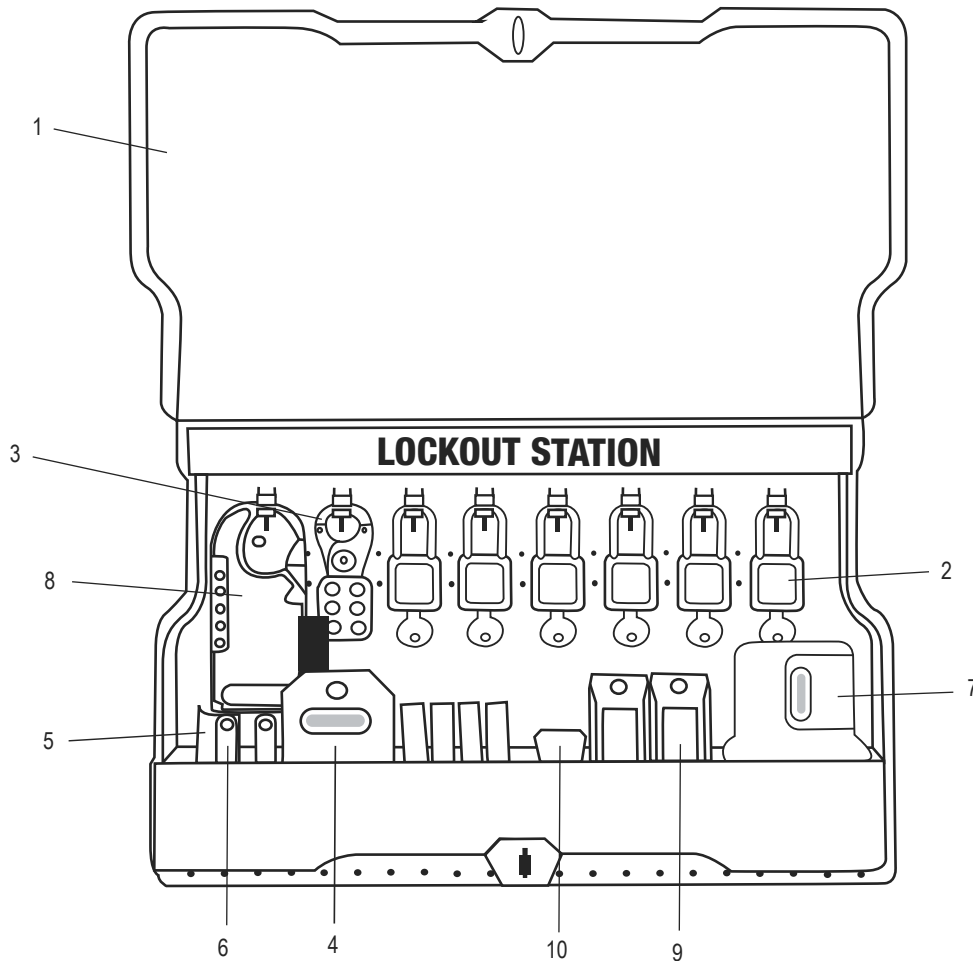

ULINE H-3450

**STATION DE VERROUILLAGE
ET D'ÉTIQUETAGE –
ÉLECTRIQUE, FIXATION MURALE**

1-800-295-5510
uline.ca

#	DESCRIPTION	QTÉ	RÉF. ULINE	RÉF. DU FABRICANT
1	Boîtier en plastique	1	H-6359	S1850
2	Cadenas à clés différentes	6	H-3422R	410RED
3	Morillon	1	H-3426	420
4	Étiquettes avec attache-câbles	24	S-18245	497A
5	Verrous de disjoncteur – Surdimensionné	2	H-3439	491B
6	Verrous de disjoncteur – Standard	4	H-3440	493B
7	Large protecteur pour fiche	1	H-3436	488
8	Morillon à pression	1	H-3428	427
9	Protecteurs d'interrupteur mural	2	H-3438	496B
10	Verrou à bronche compacte	1	H-3437	S2005