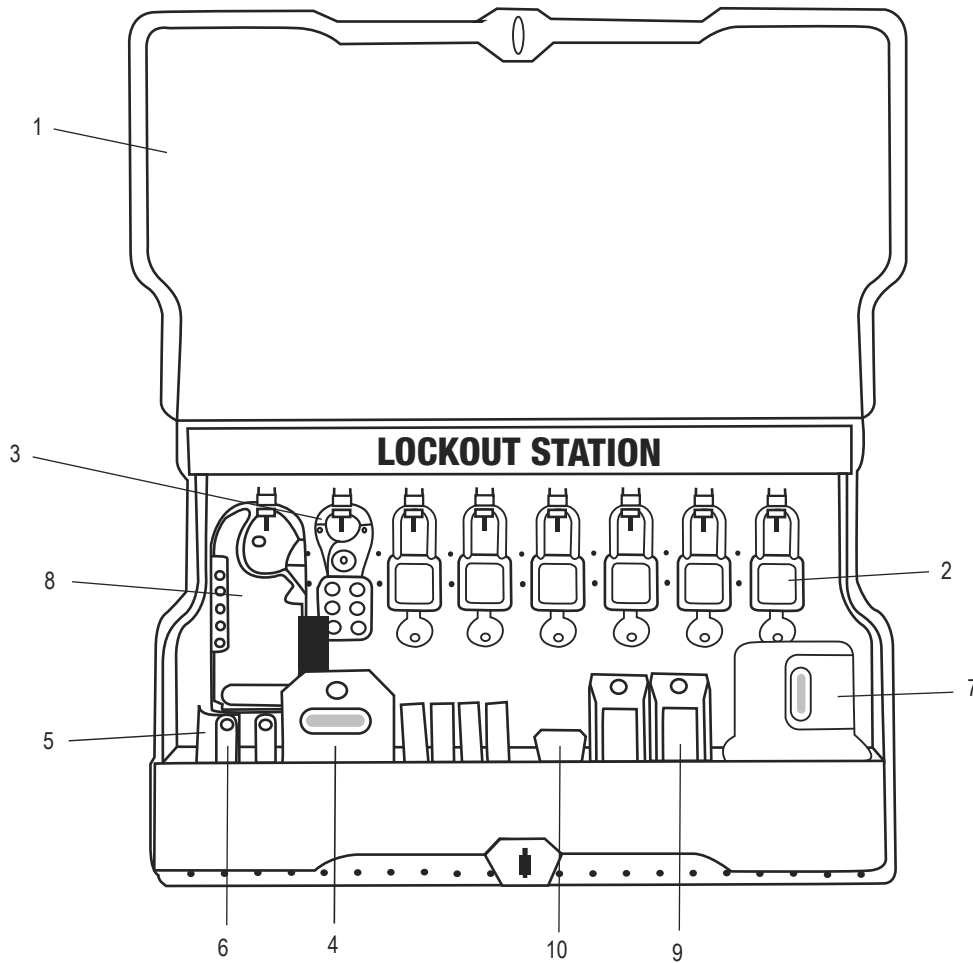

## LOCKOUT/TAGOUT WALL MOUNT STATION – ELECTRICAL

1-800-295-5510  
 uline.com

#	DESCRIPTION	QTY.	ULINE PART NO.	MFG. PART NO.
1	Plastic Case	1	H-6359	S1850
2	Keyed-Different Padlocks	6	H-3422R	410RED
3	Hasp	1	H-3426	420
4	Tags with Cable Ties	24	S-18245	497A
5	Circuit Breaker Lockouts – Oversized	2	H-3439	491B
6	Circuit Breaker Lockouts – Standard	4	H-3440	493B
7	Large Plug Cover	1	H-3436	488
8	Snap-On Hasp	1	H-3428	427
9	Wall Switch Covers	2	H-3438	496B
10	Compact Prong Lockout	1	H-3437	S2005

**ULINE H-3450**

**BLOQUEO/ETIQUETADO  
ESTACIÓN PARA  
INSTALACIÓN EN  
PARED – ELÉCTRICA**

800-295-5510  
uline.mx

#	DESCRIPCIÓN	CANT.	NO. DE PARTE DE ULINE	NO. DE PARTE DEL FABRICANTE
1	Estuche de Plástico	1	H-6359	S1850
2	Candados con Llaves Diferentes	6	H-3422R	410RED
3	Pestillo	1	H-3426	420
4	Etiquetas Colgantes con Alambres	24	S-18245	497A
5	Bloqueadores Cortacircuitos – Grandes	2	H-3439	491B
6	Bloqueadores Cortacircuitos – Estándar	4	H-3440	493B
7	Tapa para Enchufe Grande	1	H-3436	488
8	Pestillo a Presión	1	H-3428	427
9	Tapas para Interruptor de Pared	2	H-3438	496B
10	Enchufe Compacto de Bloqueo	1	H-3437	S2005