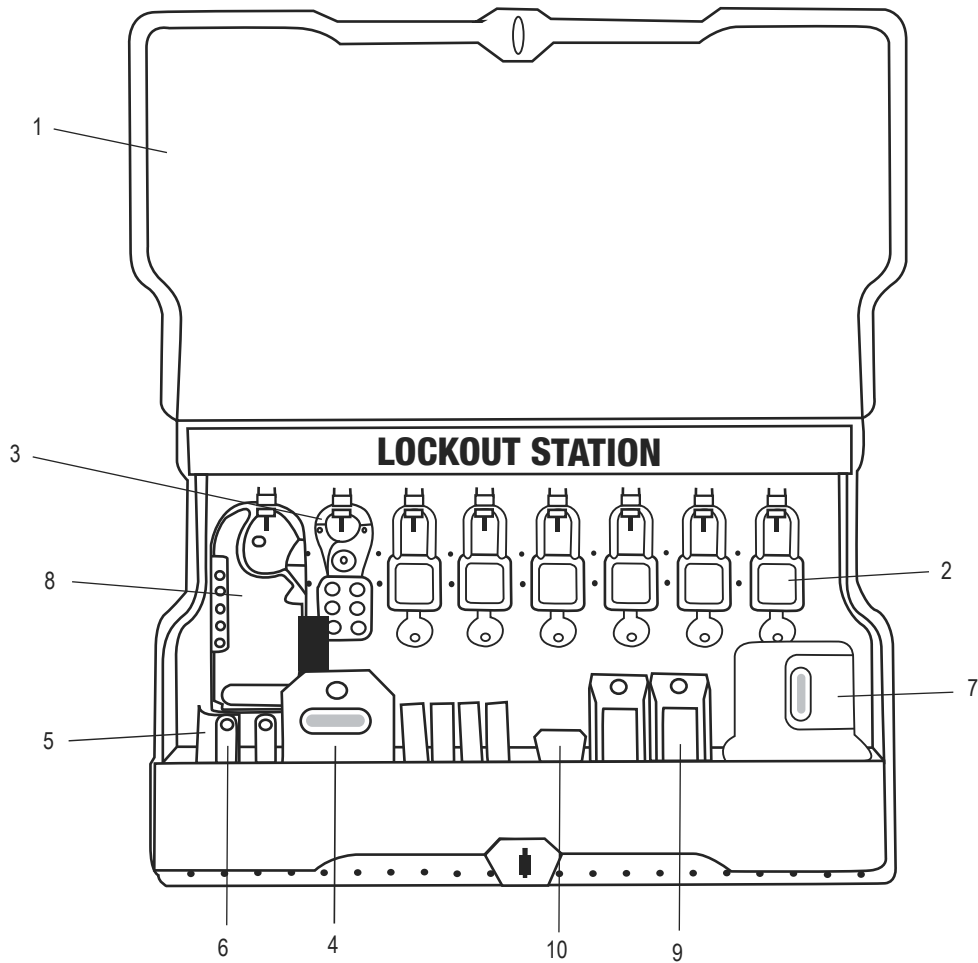

## LOCKOUT/TAGOUT WALL MOUNT STATION – ELECTRICAL

1-800-295-5510  
 uline.com

#	DESCRIPTION	QTY.	ULINE PART NO.	MFG. PART NO.
1	Plastic Case	1	H-6359	S1850
2	Keyed-Different Padlocks	6	H-3422R	410RED
3	Hasp	1	H-3426	420
4	Tags with Cable Ties	24	S-18245	497A
5	Circuit Breaker Lockouts – Oversized	2	H-3439	491B
6	Circuit Breaker Lockouts – Standard	4	H-3440	493B
7	Large Plug Cover	1	H-3436	488
8	Snap-On Hasp	1	H-3428	427
9	Wall Switch Covers	2	H-3438	496B
10	Compact Prong Lockout	1	H-3437	S2005

**ULINE H-3450**

**BLOQUEO/ETIQUETADO  
ESTACIÓN PARA  
INSTALACIÓN EN  
PARED – ELÉCTRICA**

800-295-5510  
uline.mx

#	DESCRIPCIÓN	CANT.	NO. DE PARTE DE ULINE	NO. DE PARTE DEL FABRICANTE
1	Estuche de Plástico	1	H-6359	S1850
2	Candados con Llaves Diferentes	6	H-3422R	410RED
3	Pestillo	1	H-3426	420
4	Etiquetas Colgantes con Alambres	24	S-18245	497A
5	Bloqueadores Cortacircuitos – Grandes	2	H-3439	491B
6	Bloqueadores Cortacircuitos – Estándar	4	H-3440	493B
7	Tapa para Enchufe Grande	1	H-3436	488
8	Pestillo a Presión	1	H-3428	427
9	Tapas para Interruptor de Pared	2	H-3438	496B
10	Enchufe Compacto de Bloqueo	1	H-3437	S2005