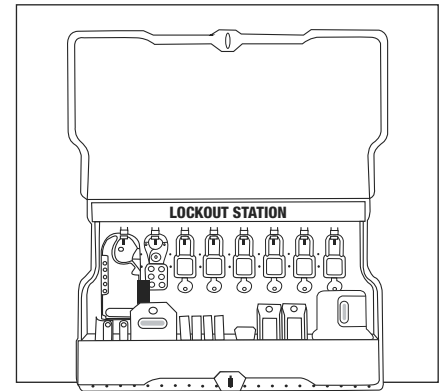

## LOCKOUT/TAGOUT WALL MOUNT STATION – ELECTRICAL

1-800-295-5510  
 uline.com

#	DESCRIPTION	QTY.	ULINE PART NO.	MFG. PART NO.
1	Plastic Case	1	H-6359	S1850
2	Keyed-Different Padlocks	6	H-3422R	410RED
3	Hasp	1	H-3426	420
4	Tags with Cable Ties	24	S-18245	497A
5	Circuit Breaker Lockouts – Oversized	2	H-3439	491B
6	Circuit Breaker Lockouts – Standard	4	H-3440	493B
7	Large Plug Cover	1	H-3436	488
8	Snap-On Hasp	1	H-3428	427
9	Wall Switch Covers	2	H-3438	496B
10	Compact Prong Lockout	1	H-3437	S2005

**ULINE H-3450**

**BLOQUEO/ETIQUETADO  
ESTACIÓN PARA  
INSTALACIÓN EN  
PARED – ELÉCTRICA**

800-295-5510  
uline.mx

#	DESCRIPCIÓN	CANT.	NO. DE PARTE DE ULINE	NO. DE PARTE DEL FABRICANTE
1	Estuche de Plástico	1	H-6359	S1850
2	Candados con Llaves Diferentes	6	H-3422R	410RED
3	Pestillo	1	H-3426	420
4	Etiquetas Colgantes con Alambres	24	S-18245	497A
5	Bloqueadores Cortacircuitos – Grandes	2	H-3439	491B
6	Bloqueadores Cortacircuitos – Estándar	4	H-3440	493B
7	Tapa para Enchufe Grande	1	H-3436	488
8	Pestillo a Presión	1	H-3428	427
9	Tapas para Interruptor de Pared	2	H-3438	496B
10	Enchufe Compacto de Bloqueo	1	H-3437	S2005