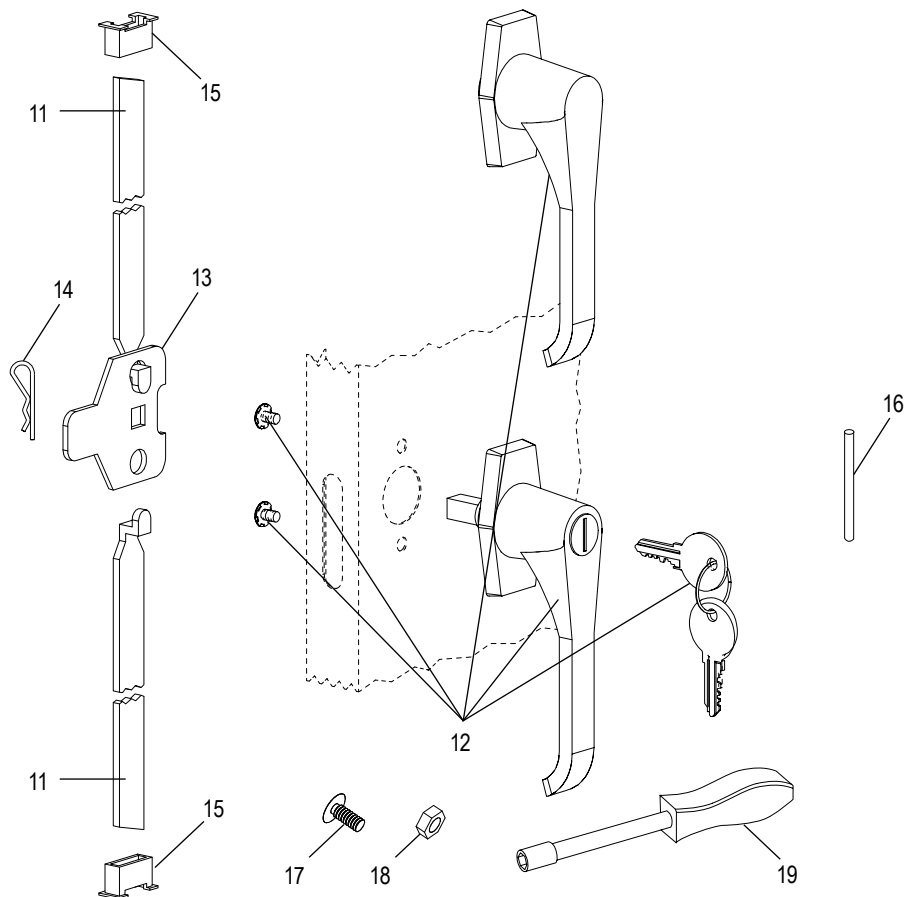

### ENSAMBLE DEL ASA

#	DESCRIPCIÓN	CANT.	NO. DE PARTE DE ULINE	NO. DE PARTE DEL FABRICANTE
11	Barra de Seguridad (Set)	1	<a href="#">H-1223-#8</a>	043LB
12	Asa con Llaves y Asa Sin Cerradura (Set)	1	<a href="#">H-2217-HANDL</a>	ST-LKHND
13	Leva con Seguro	1	<a href="#">H-1105-13</a>	944LC
14	Pasador de Chaveta	1	<a href="#">H-2216-CTRPN</a>	CTRPN
15	Guía de la Barra de Seguridad	2	<a href="#">H-1105-15</a>	944GI
16	Perno de la Bisagra	8	<a href="#">H-1106-16</a>	944HP
17	Perno #8-32 x 3/8"	27	-----	-----
18	Tuerca #8-32	37	-----	-----
19	Llave de Tuercas	1	<a href="#">H-1224-TOOL2</a>	TOOL-2
	<b>Paquete de Tornillería de Reemplazo (No Se Muestra)</b> Incluye: • 72 Pernos #8-32 x 3/8" • 72 Tuercas #8-32	1	<a href="#">H-1224-19</a>	HW-72

ENSEMBLE DE LA POIGNÉE

#	DESCRIPTION	QTÉ	RÉF. ULINE	RÉF. DU FABRICANT
11	Barre de verrouillage (ensemble)	1	<a href="#">H-1223-#8</a>	043LB
12	Poignée de verrouillage avec clés et poignée complémentaire (ensemble)	1	<a href="#">H-2217-HANDL</a>	ST-LKHND
13	Came de verrouillage	1	<a href="#">H-1105-13</a>	944LC
14	Goupille fendue	1	<a href="#">H-2216-CTRPN</a>	CTRPN
15	Guide de barre de verrouillage	2	<a href="#">H-1105-15</a>	944GI
16	Axe de charnière	8	<a href="#">H-1106-16</a>	944HP
17	Boulon n° 8-32 x 3/8 po	27	-----	-----
18	Écrou n° 8-32	37	-----	-----
19	Tournevis à douille	1	<a href="#">H-1224-TOOL2</a>	TOOL-2
	Trousse de matériel de rechange (non illustré) Comprend : • Boulon n° 8-32 x 3/8 po (72) • Écrous n° 8-32 (72)	1	<a href="#">H-1224-19</a>	HW-72