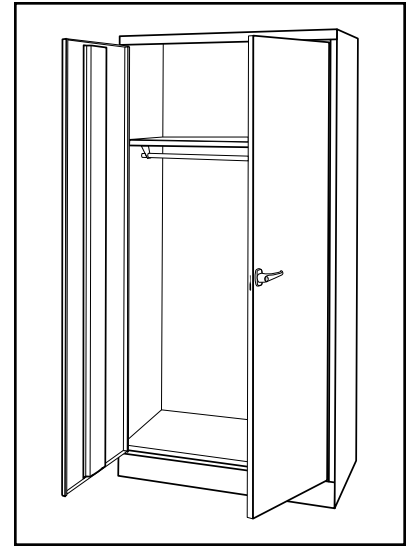

**ULINE** H-3616  
**WARDROBE CABINET**

1-800-295-5510  
uline.com

Para Español, vea páginas 4-6.  
Pour le français, consulter les pages 7-9.

**PRIMARY ASSEMBLY**

**ULINE** H-3616  
**WARDROBE CABINET**

1-800-295-5510  
 uline.com

PRIMARY ASSEMBLY PARTS LIST

#	DESCRIPTION	QTY.	ULINE PART NO.	MFG. PART NO.
1	Back Panel – Black	1	-----	ICR1866-22F-2-BLACK
1	Back Panel – Gray	1	-----	ICR1866-22F-2-GRAY
1	Back Panel – Putty	1	-----	ICR1866-22F-2-PUTTY
2	Left Side – Black	1	-----	ICS 1866-BLACK
2	Left Side – Gray	1	-----	ICS 1866-GRAY
2	Left Side – Putty	1	-----	ICS 1866-PUTTY
3	Shelf – Black	3	-----	306-BLACK
3	Shelf – Gray	3	-----	306-GRAY
3	Shelf – Putty	3	-----	306-PUTTY
4	Shelf – Black	2	<a href="#">H-3617ADD-BL</a>	306-BLACK
4	Shelf – Gray	2	<a href="#">H-3617ADD-GR</a>	306-GRAY
4	Shelf – Tan	2	<a href="#">H-3617ADD-T</a>	306-PUTTY
5	Sill – Black	1	<a href="#">H-3616-SILL</a>	055SI-BLACK
5	Sill – Gray	1	<a href="#">H-3594-SILL</a>	055SI-GRAY
5	Sill – Putty	1	<a href="#">H-3616-TSILL</a>	055SI-PUTTY
6	Top – Black	1	-----	055TO-BLACK
6	Top – Gray	1	-----	055TO-GRAY
6	Top – Putty	1	-----	055TO-PUTTY
7	Left Door – Black	1	<a href="#">H-1871BL-LDR</a>	056LD-BLACK
7	Left Door – Gray	1	-----	056LD-GRAY
7	Left Door – Putty	1	-----	056LD-PUTTY
8	Right Door – Black	1	-----	056RD-BLACK
8	Right Door – Gray	1	-----	056RD-GRAY
8	Right Door – Putty	1	-----	056RD-PUTTY
9	Coat Rod	1	<a href="#">H-3616-ROD</a>	055CR
10	Coat Rod Bracket	2	<a href="#">H-1223-BRCKT</a>	045RB