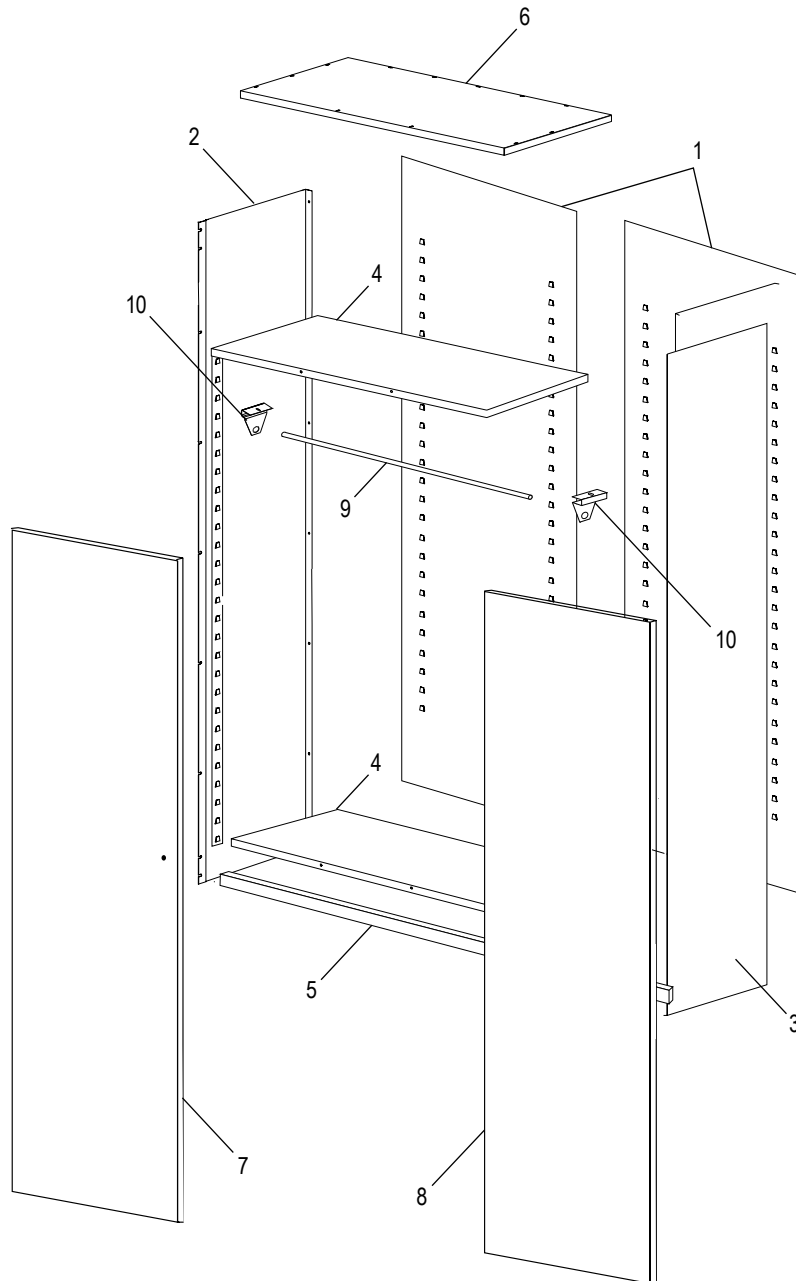

ENSEMBLE PRINCIPAL