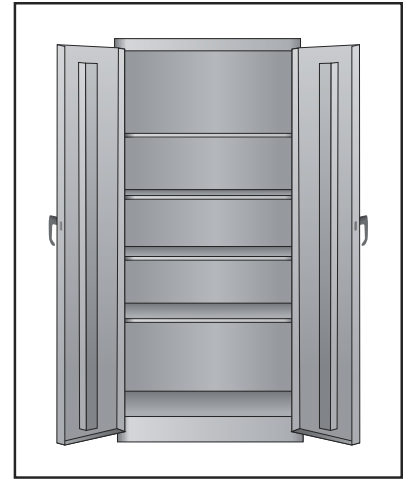

**GABINETE DE ALMACENAMIENTO JUMBO DE USO PESADO**

800-295-5510  
uline.mx

ENSAMBLE DEL ASA

#	DESCRIPCIÓN	CANT.	NO. DE PARTE DE ULINE	NO. DE PARTE DEL FABRICANTE
9	Barra de Seguridad (Set)	1	H-1223-#8	043LB
10	Asa de Bloqueo con Llaves y Asa Inactiva (Set)	1	H-2217-HANDL	043LH
11	Leva con Seguro	1	H-1105-13	944LC
12	Pasador de Chaveta	1	H-2216-CTRPN	CTRPN
13	Guía de la Barra de Seguridad	2	H-1105-15	944GI-2PK
14	Pasador de la Bisagra	8	H-1106-16	944HP
15	Perno (#8-32 x 3/8")	25	-----	-----
16	Tuerca (#8-32)	35	-----	-----
17	Llave de Tuercas	1	H-1224-TOOL2	TOOL-2
	Paquete de Tornillería de Reemplazo (No Incluido) Pernos #8-32 x 3/8" (72), Tuercas #8-32 (72)	1	H-1224-19	HW-72
	Llaves Adicionales (Set de 2) (No Se Muestran)	1	H-1105-KEYS	-----

**ULINE** H-3617

**ARMOIRE DE RANGEMENT  
ROBUSTE FORMAT GÉANT**

1-800-295-5510

uline.ca

**ENSEMBLE PRINCIPAL**