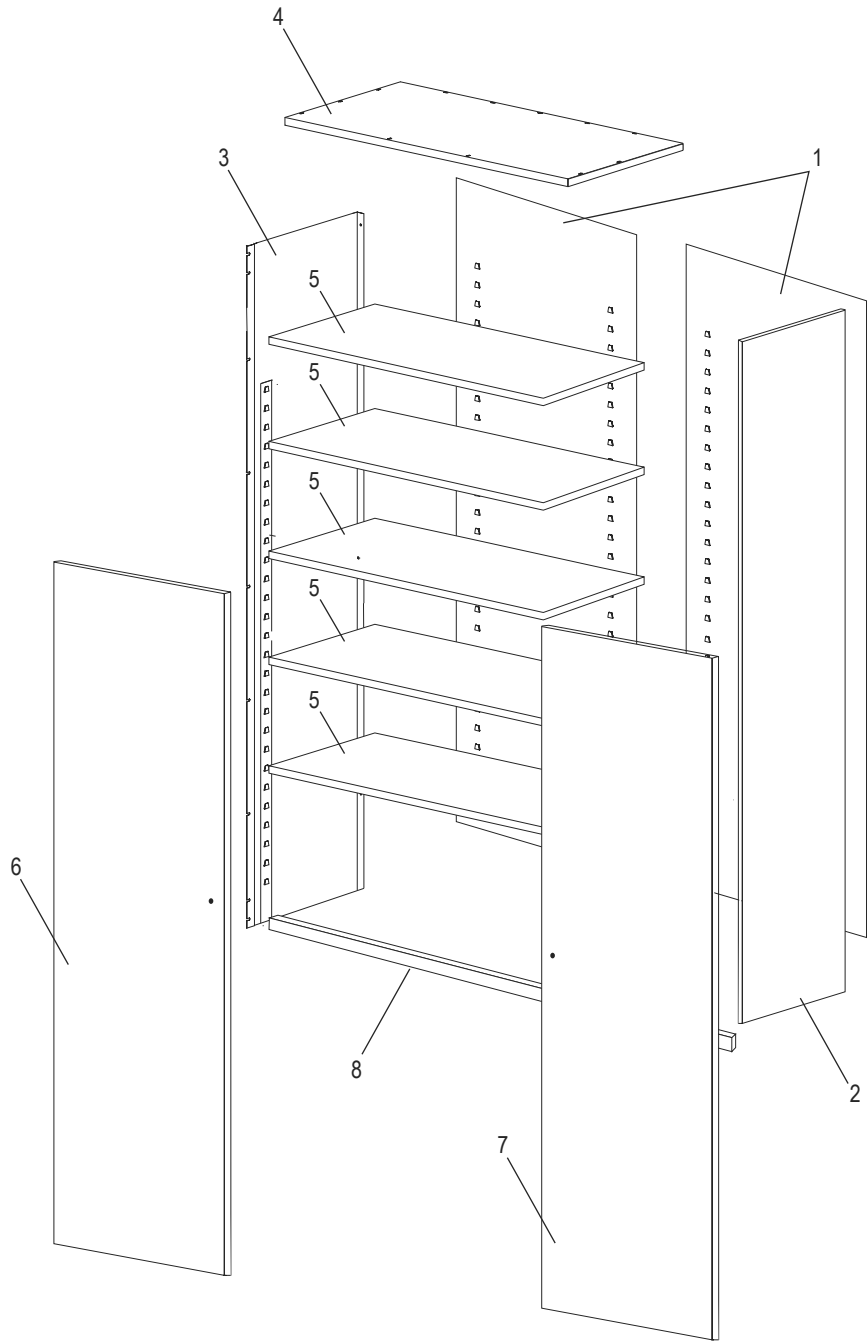

PRIMARY ASSEMBLY