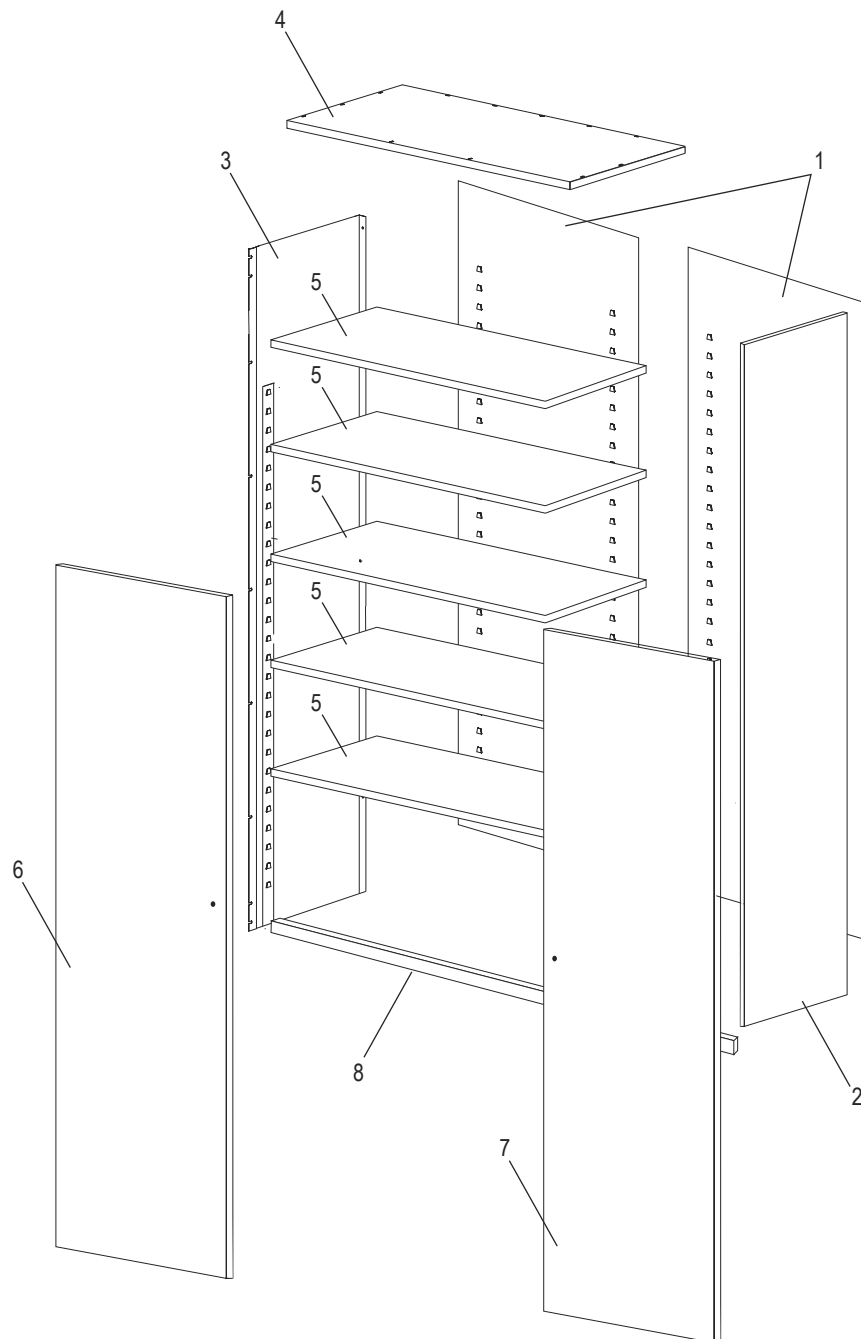

**GABINETE DE ALMACENAMIENTO JUMBO DE USO PESADO**

800-295-5510  
uline.mx

ENSAMBLE DEL ASA

#	DESCRIPCIÓN	CANT.	NO. DE PARTE DE ULINE	NO. DE PARTE DEL FABRICANTE
9	Barra de Seguridad (Set)	1	H-1223-#8	043LB
10	Asa de Bloqueo con Llaves y Asa Inactiva (Set)	1	H-2217-HANDL	043LH
11	Leva con Seguro	1	H-1105-13	944LC
12	Pasador de Chaveta	1	H-2216-CTRPN	CTRPN
13	Guía de la Barra de Seguridad	2	H-1105-15	944GI-2PK
14	Pasador de la Bisagra	8	H-1106-16	944HP
15	Perno (#8-32 x 3/8")	25	-----	-----
16	Tuerca (#8-32)	35	-----	-----
17	Llave de Tuercas	1	H-1224-TOOL2	TOOL-2
	Paquete de Tornillería de Reemplazo (No Incluido) Pernos #8-32 x 3/8" (72), Tuercas #8-32 (72)	1	H-1224-19	HW-72
	Llaves Adicionales (Set de 2) (No Se Muestran)	1	H-1105-KEYS	-----

**ULINE** H-3617

**ARMOIRE DE RANGEMENT  
ROBUSTE FORMAT GÉANT**

1-800-295-5510

uline.ca

**ENSEMBLE PRINCIPAL**