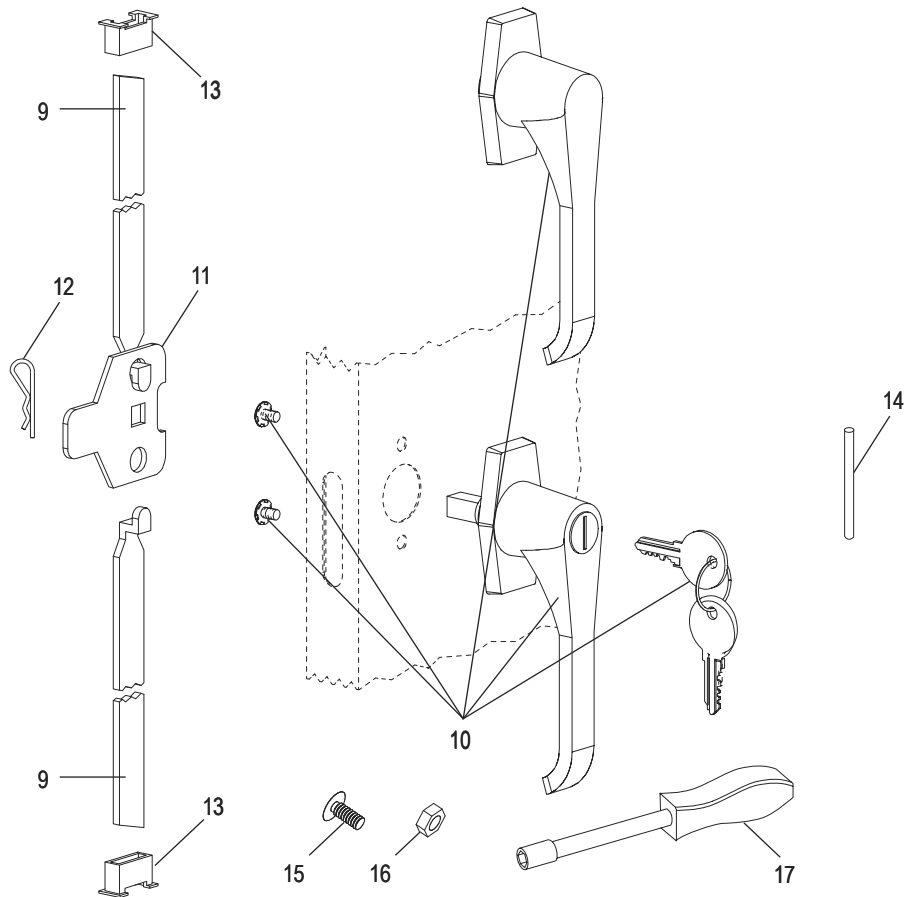

1-800-295-5510  
 uline.com

PRIMARY ASSEMBLY PARTS LIST

#	DESCRIPTION	QTY.	ULINE PART NO.	MFG. PART NO.
1	Back Panel – Black	2	-----	055BA-BLK
1	Back Panel – Gray	2	-----	055BA-MGY
1	Back Panel – Tan	2	-----	055BA-CPY
2	Right Side Panel – Black	1	-----	055RS-BLK
2	Right Side Panel – Gray	1	-----	055RS-MGY
2	Right Side Panel – Tan	1	-----	055RS-CPY
3	Left Side Panel – Black	1	-----	055LS-BLK
3	Left Side Panel – Gray	1	-----	055LS-MGY
3	Left Side Panel – Tan	1	-----	055LS-CPY
4	Top – Black	1	H-3617BL-TOP	055T18-BLK
4	Top – Gray	1	-----	055T18-MGY
4	Top – Tan	1	-----	055T18-CPY
5	Shelf – Black	5	H-3617ADD-BL	306-BLK
5	Shelf – Gray	5	H-3617ADD-GR	306-MGY
5	Shelf – Tan	5	H-3617ADD-T	306-CPY
6	Left Door – Black	1	H-1871BL-LDR	056LD-BLK
6	Left Door – Gray	1	H-1871GR-LDR	056LD-MGY
6	Left Door – Tan	1	-----	056LD-CPY
7	Right Door – Black	1	H-1871-RDOOR	056RD-BLK
7	Right Door – Gray	1	H-1871GR-RDR	056RD-MGY
7	Right Door – Tan	1	-----	056RD-CPY
8	Sill – Black	1	H-3616-SILL	055SI-BLK
8	Sill – Gray	1	H-3594-SILL	055SI-MGY
8	Sill – Tan	1	H-3616-TSILL	055SI-CPY
	Touch Up Paint – Black (Not Shown)	1	H-5361	-----
	Touch Up Paint – Gray (Not Shown)	1	H-5362	LTUP-2-MGY
	Touch Up Paint – Tan (Not Shown)	1	H-5364	LTUP-1-CPY

### HANDLE ASSEMBLY

#	DESCRIPTION	QTY.	ULINE PART NO.	MFG. PART NO.
9	Lock Bar (Set)	1	H-1223-#8	043LB
10	Locking Handle with Keys and Dummy Handle (Set)	1	H-2217-HANDL	043LH
11	Locking Cam	1	H-1105-13	944LC
12	Cotter Pin	1	H-2216-CTRPN	CTRPN
13	Lock Bar Guide	2	H-1105-15	944GI-2PK
14	Hinge Pin	8	H-1106-16	944HP
15	Bolt (#8-32 x 3/8")	25	-----	-----
16	Nut (#8-32)	35	-----	-----
17	Nut Driver	1	H-1224-TOOL2	TOOL-2
	Replacement Hardware Pack (Not Included) Bolts #8-32 x 3/8" (72), Nuts #8-32 (72)	1	H-1224-19	HW-72
	Extra Keys (Set of 2) (Not Shown)	1	H-1105-KEYS	-----