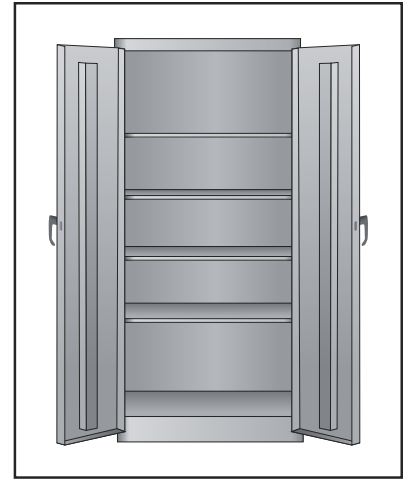

**ULINE H-3617**  
**JUMBO HEAVY DUTY**  
**STORAGE CABINET**

1-800-295-5510  
uline.com

Para Español, vea páginas 4-6.  
Pour le français, consulter les pages 7-9.

PRIMARY ASSEMBLY

**ULINE H-3617**  
**JUMBO HEAVY DUTY**  
**STORAGE CABINET**

1-800-295-5510  
 uline.com

PRIMARY ASSEMBLY PARTS LIST

#	DESCRIPTION	QTY.	ULINE PART NO.	MFG. PART NO.
1	Back Panel – Black	2	-----	055BA-BLK
1	Back Panel – Gray	2	-----	055BA-MGY
1	Back Panel – Tan	2	-----	055BA-CPY
2	Right Side Panel – Black	1	-----	055RS-BLK
2	Right Side Panel – Gray	1	-----	055RS-MGY
2	Right Side Panel – Tan	1	-----	055RS-CPY
3	Left Side Panel – Black	1	-----	055LS-BLK
3	Left Side Panel – Gray	1	-----	055LS-MGY
3	Left Side Panel – Tan	1	-----	055LS-CPY
4	Top – Black	1	H-3617BL-TOP	055T18-BLK
4	Top – Gray	1	-----	055T18-MGY
4	Top – Tan	1	-----	055T18-CPY
5	Shelf – Black	5	H-3617ADD-BL	306-BLK
5	Shelf – Gray	5	H-3617ADD-GR	306-MGY
5	Shelf – Tan	5	H-3617ADD-T	306-CPY
6	Left Door – Black	1	H-1871BL-LDR	056LD-BLK
6	Left Door – Gray	1	H-1871GR-LDR	056LD-MGY
6	Left Door – Tan	1	-----	056LD-CPY
7	Right Door – Black	1	H-1871-RDOOR	056RD-BLK
7	Right Door – Gray	1	H-1871GR-RDR	056RD-MGY
7	Right Door – Tan	1	-----	056RD-CPY
8	Sill – Black	1	H-3616-SILL	055SI-BLK
8	Sill – Gray	1	H-3594-SILL	055SI-MGY
8	Sill – Tan	1	H-3616-TSILL	055SI-CPY
	Touch Up Paint – Black (Not Shown)	1	H-5361	-----
	Touch Up Paint – Gray (Not Shown)	1	H-5362	LTUP-2-MGY
	Touch Up Paint – Tan (Not Shown)	1	H-5364	LTUP-1-CPY