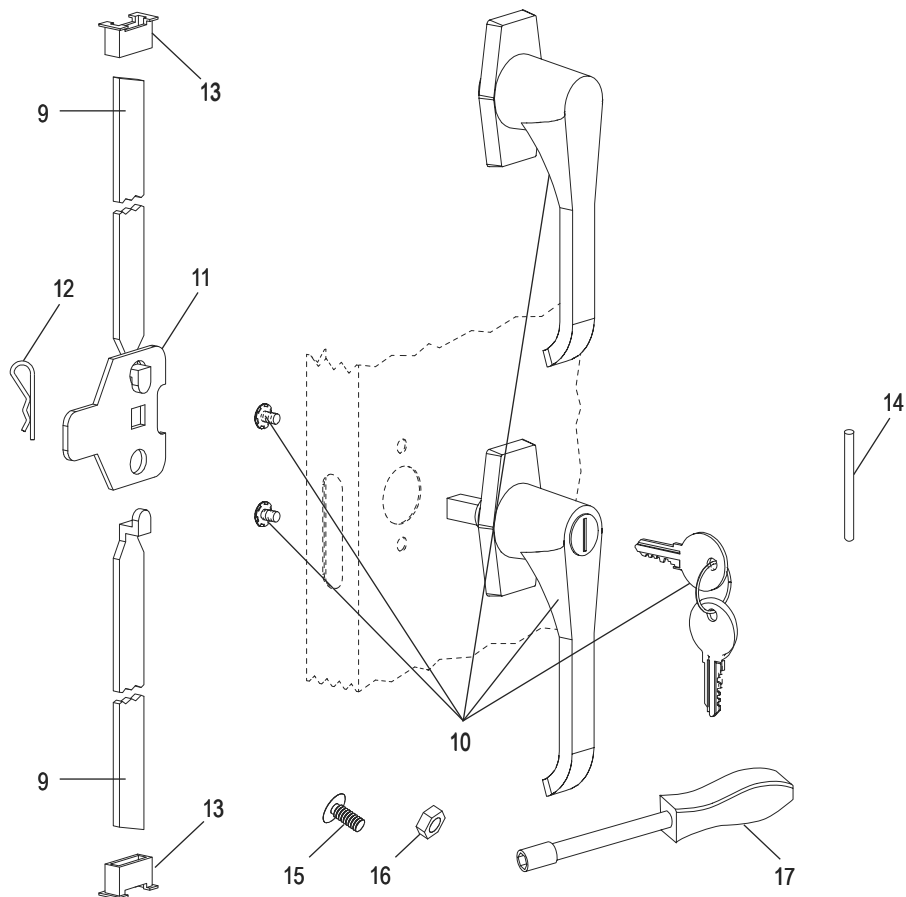

**GABINETE DE ALMACENAMIENTO JUMBO DE USO PESADO**

800-295-5510  
uline.mx

ENSAMBLE DEL ASA

#	DESCRIPCIÓN	CANT.	NO. DE PARTE DE ULINE	NO. DE PARTE DEL FABRICANTE
9	Barra de Seguridad (Set)	1	H-1223-#8	043LB
10	Asa de Bloqueo con Llaves y Asa Inactiva (Set)	1	H-2217-HANDL	043LH
11	Leva con Seguro	1	H-1105-13	944LC
12	Pasador de Chaveta	1	H-2216-CTRPN	CTRPN
13	Guía de la Barra de Seguridad	2	H-1105-15	944GI-2PK
14	Pasador de la Bisagra	8	H-1106-16	944HP
15	Perno (#8-32 x 3/8")	25	-----	-----
16	Tuerca (#8-32)	35	-----	-----
17	Llave de Tuercas	1	H-1224-TOOL2	TOOL-2
	Paquete de Tornillería de Reemplazo (No Incluido) Pernos #8-32 x 3/8" (72), Tuercas #8-32 (72)	1	H-1224-19	HW-72
	Llaves Adicionales (Set de 2) (No Se Muestran)	1	H-1105-KEYS	-----

**ULINE** H-3617

**ARMOIRE DE RANGEMENT  
ROBUSTE FORMAT GÉANT**

1-800-295-5510

uline.ca

**ENSEMBLE PRINCIPAL**

**ENSEMBLE DE LA POIGNÉE**

#	DESCRIPTION	QTÉ	RÉF. ULINE	RÉF. DU FABRICANT
9	Barre de verrouillage (ensemble)	1	H-1223-#8	043LB
10	Poignée de verrouillage avec clés et fausse poignée (ensemble)	1	H-2217-HANDL	043LH
11	Came de verrouillage	1	H-1105-13	944LC
12	Goupille fendue	1	H-2216-CTRPN	CTRPN
13	Guide de barre de verrouillage	2	H-1105-15	944GI-2PK
14	Axe de charnière	8	H-1106-16	944HP
15	Boulon (n° 8-32 x 3/8 po)	25	-----	-----
16	Écrou (n° 8-32)	35	-----	-----
17	Tournevis à douille	1	H-1224-TOOL2	TOOL-2
	Trousse de matériel de rechange (non compris) Boulons n° 8-32 x 3/8 po (72), écrous n° 8-32 (72)	1	H-1224-19	HW-72
	Clés supplémentaires (jeu de 2) (non illustré)	1	H-1105-KEYS	-----