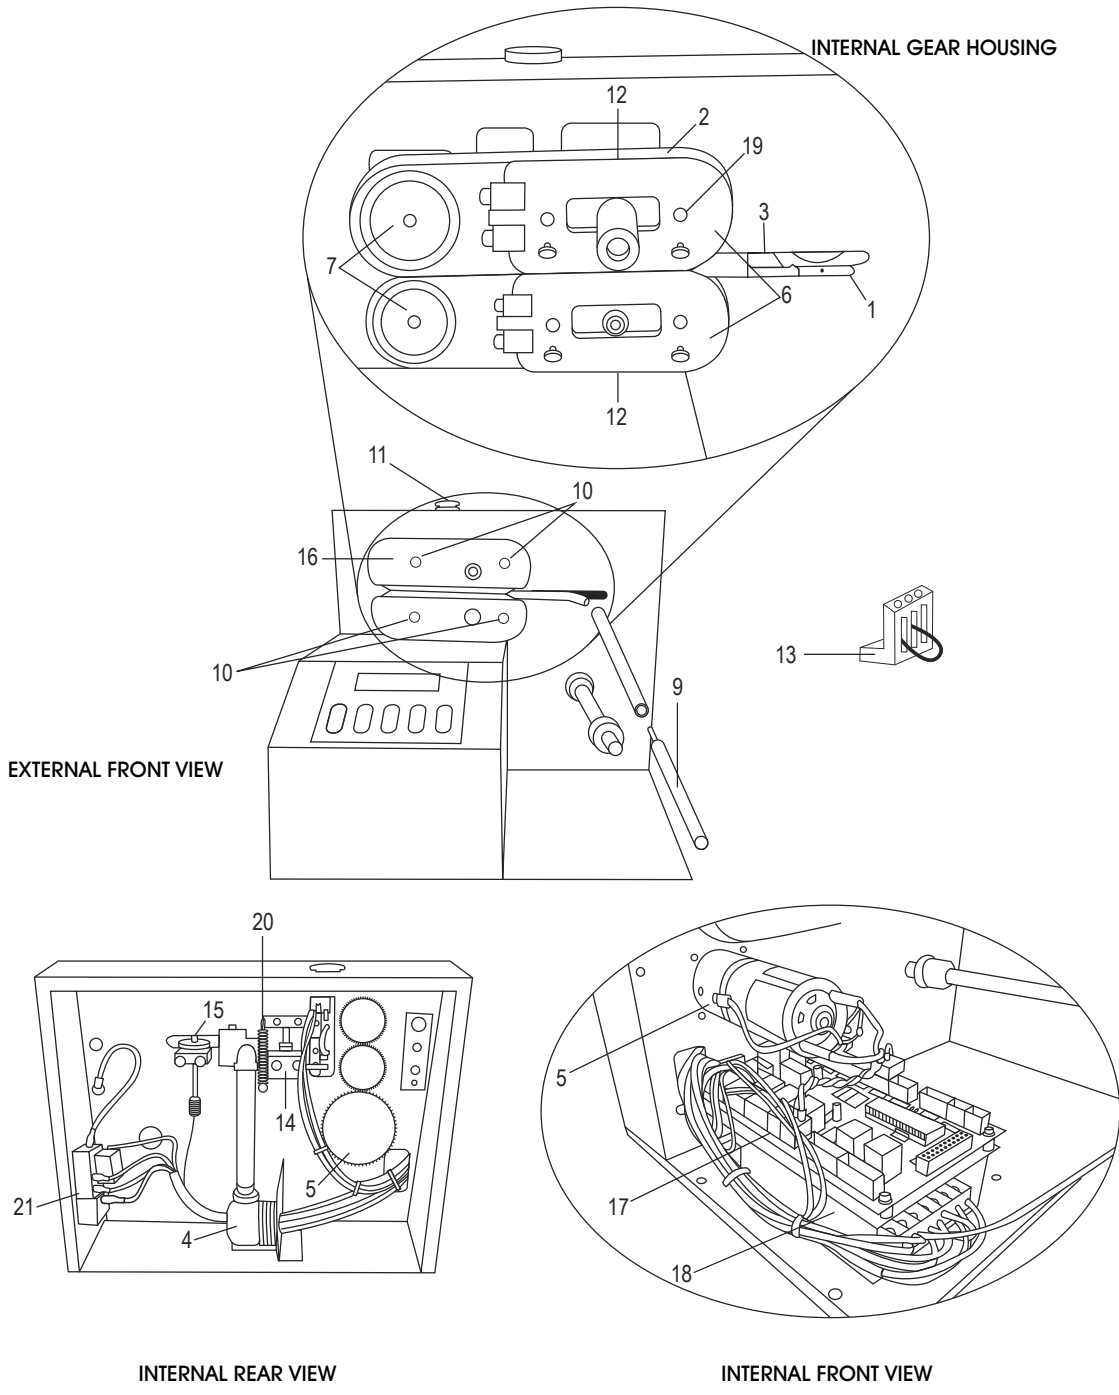

ULINE H-4025
GREEN MACHINE

1-800-295-5510
uline.ca

PARTS LIST

#	DESCRIPTION	QTY.	ULINE PART NO.	MFG. PART NO
1	Air Tip Nozzle	1	H-3518-TIP	AIR TIP NOZZLE
2	Teflon Belt	2	H-3518BELT	BELT
3	Slitter Blade	1	H-3518BLADE	BLADE
4	Blower	1	H-3518BLOWER	BLOWER
5	Motor/Gearbox	1	H-3518MOTOR	MOTOR
6	PTFE Heater Block Assembly	2	H-3518PTFE	PTFE HEATER
7	Drive Wheel	1	H-3518WHEEL	WHEEL
8	Display Board	1	H-3518-BOARD	DISPLAY BOARD
9	Extension Bar	1	H-3518-EB	XT40000BLY003
10	Thumb Screw	4	H-3518-TSCRW	THUMBSCREW
11	Emergency Stop	1	H-3518-ESTOP	EMERGENCY/STOP
12	Teflon Tape	2	H-3518TAPE	TEFLON TAPE
13	Eprom Reset Key	1	H-4655	EPROMKEY
14	Bracket for Deadstop	1	H-3518-BRCKT	DEAD/STOP/BRAC
15	Compression Spring	1	H-3518-CSPNG	COMPRESSION/SP
16	Upper Gear Housing	1	H-3518-UGH	UPPR GR HOUSNG
17	PCB	1	H-3518PCB	BOARD
18	Power Supply	1	H-3518POWER	POWER
19	PTFE Heater Block Spring	1	H-3518-SPRNG	HEATER BLOCK SPRING
20	Extension Spring	1	H-3518-ES	EXTENSION SPRING
21	Power Switch Assembly	1	H-3518-PSA	PSA
	Heating Element (Not Shown)	2	H-3518HEAT	HEAT ELEMENT
	Inline Filter (Not Shown)	1	H-4649	INLINE FILTER