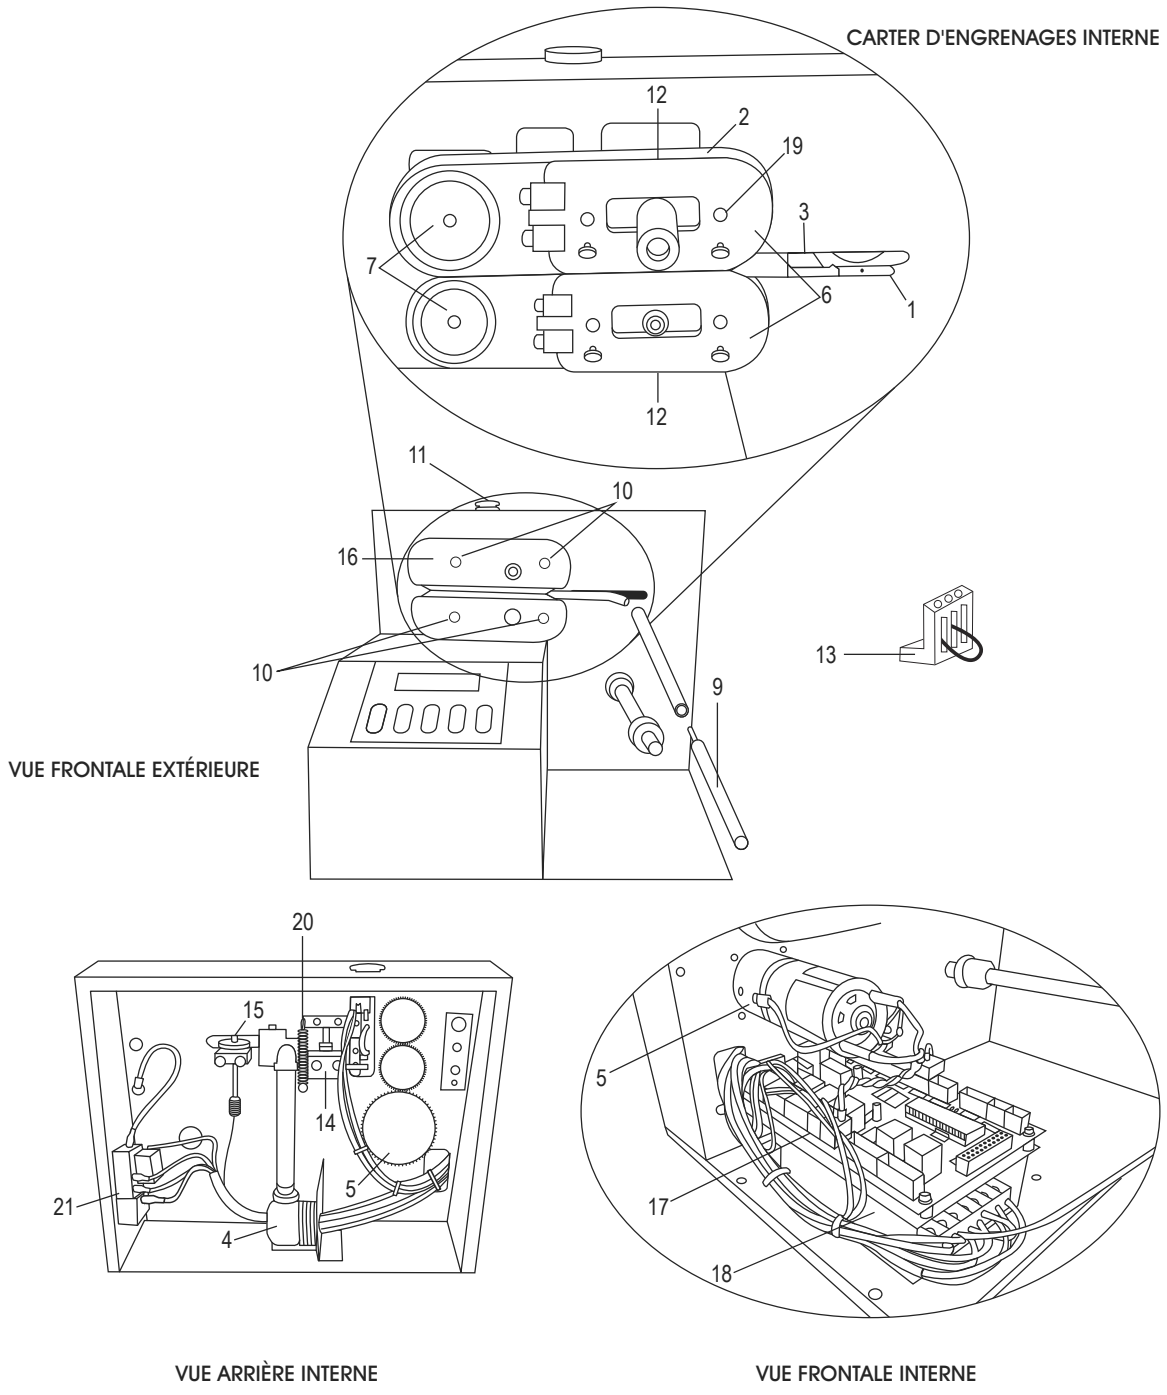

LISTA DE PARTES

#	DESCRIPCIÓN	CANT.	NO. DE PARTE DE ULINE	NO. DE PARTE DEL FABRICANTE
1	Punta de la Boquilla de Aire	1	H-3518-TIP	AIR TIP NOZZLE
2	Banda de Teflón	2	H-3518BELT	BELT
3	Hoja Cortadora	1	H-3518BLADE	BLADE
4	Sopladora	1	H-3518BLOWER	BLOWER
5	Motor/Caja de Engranajes	1	H-3518MOTOR	MOTOR
6	Ensamble del Bloque Calefactor de PTFE	2	H-3518PTFE	PTFE HEATER
7	Llanta de Tracción	1	H-3518WHEEL	WHEEL
8	Panel de Control	1	H-3518-BOARD	DISPLAY BOARD
9	Barra de Extensión	1	H-3518-EB	XT40000BLY003
10	Tornillo Mariposa	4	H-3518-TSCRW	THUMBSCREW
11	Interruptor de Emergencia	1	H-3518-ESTOP	EMERGENCY/STOP
12	Cinta de Teflón	2	H-3518TAPE	TEFLON TAPE
13	Llave de Reinicio de Eprom	1	H-4655	EPROMKEY
14	Soporte para Freno Total	1	H-3518-BRCKT	DEAD/STOP/BRAC
15	Resorte de Compresión	1	H-3518-CSPNG	COMPRESSION/SP
16	Cubierta del Engrane Superior	1	H-3518-UGH	UPPR GR HOUSNG
17	Tarjeta de Circuito Impreso	1	H-3518PCB	BOARD
18	Fuente de Alimentación	1	H-3518POWER	POWER
19	Resorte del Bloque Calefactor de PTFE	1	H-3518-SPRNG	HEATER BLOCK SPRING
20	Resorte de Extensión	1	H-3518-ES	EXTENSION SPRING
21	Ensamble del Interruptor de Corriente	1	H-3518-PSA	PSA
	Resistencia (No Se Muestra)	2	H-3518HEAT	HEAT ELEMENT
	Filtro en Línea (No Se Muestra)	1	H-4649	INLINE FILTER