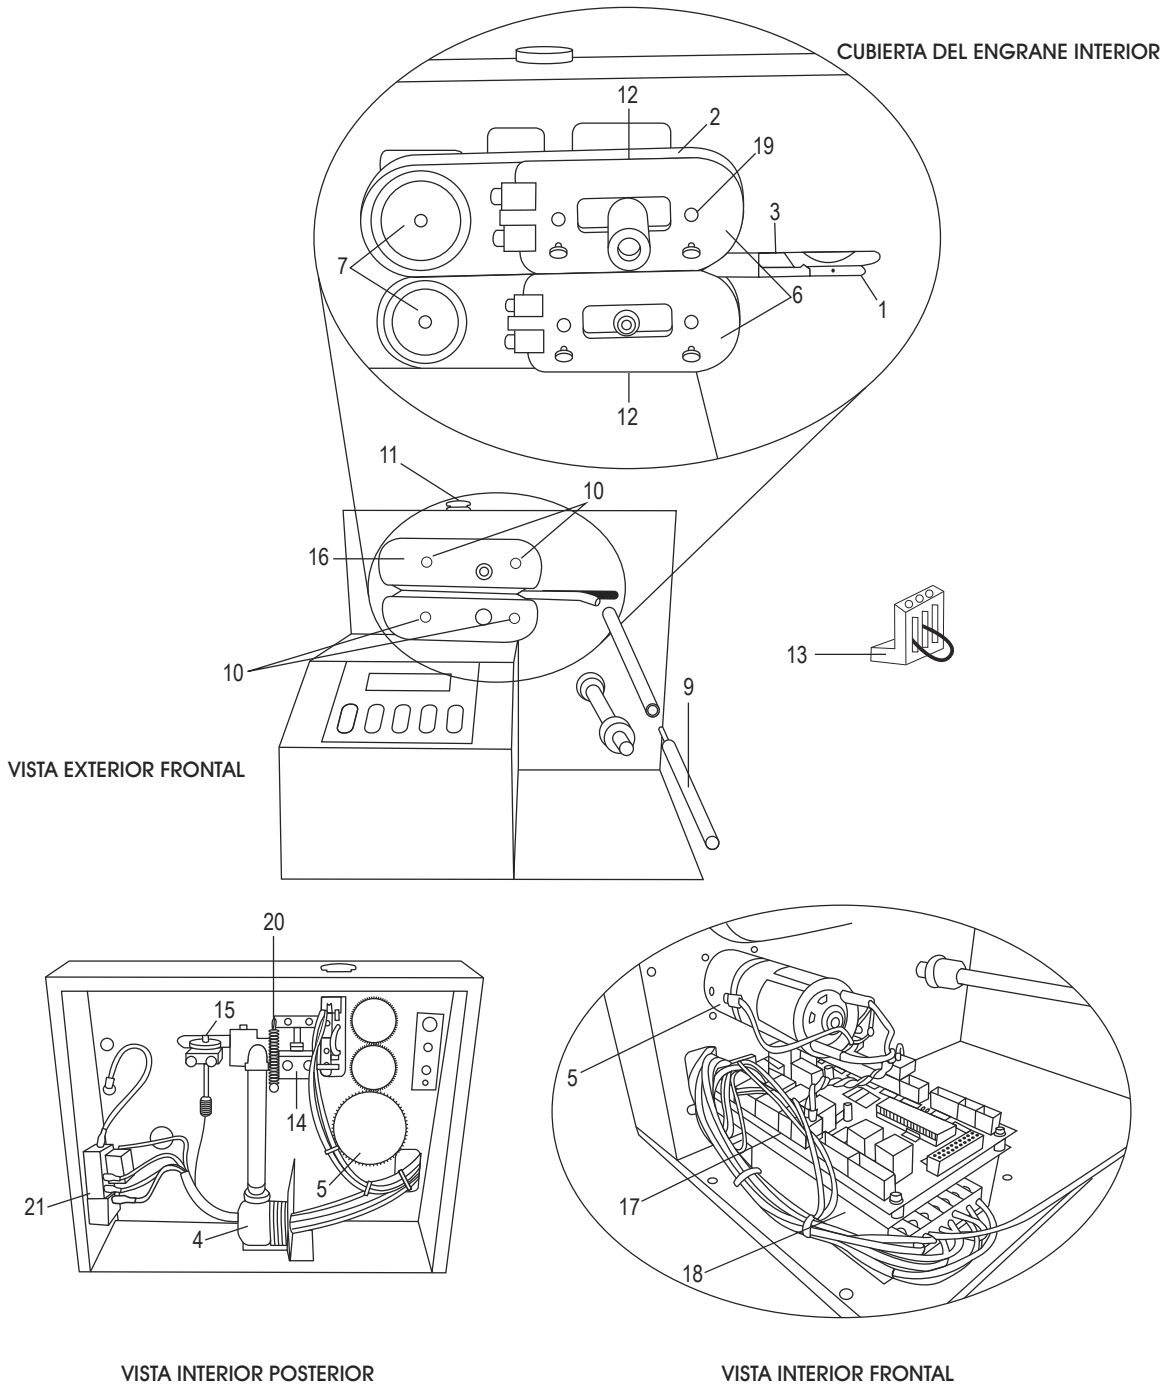

LISTA DE PARTES

#	DESCRIPCIÓN	CANT.	NO. DE PARTE DE ULINE	NO. DE PARTE DEL FABRICANTE
1	Punta de la Boquilla de Aire	1	H-3518-TIP	AIR TIP NOZZLE
2	Banda de Teflón	2	H-3518BELT	BELT
3	Hoja Cortadora	1	H-3518BLADE	BLADE
4	Sopladora	1	H-3518BLOWER	BLOWER
5	Motor/Caja de Engranajes	1	H-3518MOTOR	MOTOR
6	Ensamble del Bloque Calefactor de PTFE	2	H-3518PTFE	PTFE HEATER
7	Llanta de Tracción	1	H-3518WHEEL	WHEEL
8	Panel de Control	1	H-3518-BOARD	DISPLAY BOARD
9	Barra de Extensión	1	H-3518-EB	XT40000BLY003
10	Tornillo Mariposa	4	H-3518-TSCRW	THUMBSCREW
11	Interruptor de Emergencia	1	H-3518-ESTOP	EMERGENCY/STOP
12	Cinta de Teflón	2	H-3518TAPE	TEFLON TAPE
13	Llave de Reinicio de Eprom	1	H-4655	EPROMKEY
14	Soporte para Freno Total	1	H-3518-BRCKT	DEAD/STOP/BRAC
15	Resorte de Compresión	1	H-3518-CSPNG	COMPRESSION/SP
16	Cubierta del Engrane Superior	1	H-3518-UGH	UPPR GR HOUSNG
17	Tarjeta de Circuito Impreso	1	H-3518PCB	BOARD
18	Fuente de Alimentación	1	H-3518POWER	POWER
19	Resorte del Bloque Calefactor de PTFE	1	H-3518-SPRNG	HEATER BLOCK SPRING
20	Resorte de Extensión	1	H-3518-ES	EXTENSION SPRING
21	Ensamble del Interruptor de Corriente	1	H-3518-PSA	PSA
	Resistencia (No Se Muestra)	2	H-3518HEAT	HEAT ELEMENT
	Filtro en Línea (No Se Muestra)	1	H-4649	INLINE FILTER