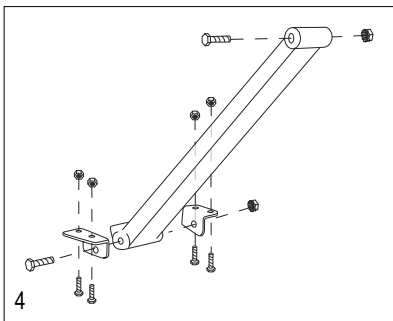

* Includes additional hardware not required for assembly.

ULINE H-4124
DIABLITO 3-EN-1
DE ALUMINIO
CON LLANTAS DE GOMA SÓLIDA

800-295-5510
uline.mx

#	DESCRIPCIÓN	CANT.	NO. DE PARTE DE ULINE	NO. DE PARTE DEL FABRICANTE
1	Kit de accesorios del asa Incluye: <ul style="list-style-type: none">• Asa (1)• Pernos (2)• Tuercas de seguridad (2)	1	H-4344	H-4344
2	Kit de accesorios del armazón trasero Incluye: <ul style="list-style-type: none">• Armazón trasero (1)• Tapas de plástico (2)• Soportes de apoyo en Y (2)• Pernos (4)• Tuercas de seguridad (4)	1	H-4349	H-4349
3	Rueda Giratoria	2	H-4343	H-4343
4	Kit de accesorios de la barra de soporte Incluye: <ul style="list-style-type: none">• Barra de soporte (1)• Pernos para la barra de soporte (2)• Tuercas de seguridad para la barra de soporte (2)• Soportes en L (2)• Pernos para los soportes en L (4)• Tuercas de seguridad para los soportes en L (4)	1	H-4350	H-4350
5	Kit de accesorios para el asa con mecanismo de bloqueo Incluye: <ul style="list-style-type: none">• Asa con mecanismo de bloqueo (1)• Refuerzos para el asa (2)• Pernos para el asa (4)• Tuercas de seguridad para el asa (4)• Placa protectora (1)• Pernos para la placa protectora (2)• Tuercas de seguridad para la placa protectora (2)	1	H-4348	H-4348
6	Kit de Accesorios Para el Cerrojo Retenedor Incluye: <ul style="list-style-type: none">• Cerrojo Retenedor (Perno en "L") (1)• Tuerca de Seguridad (1)• Tuerca de Mariposa (1)• Tuerca Ciega (1)• Rondana (1)• Arandela de Seguridad (1)	1	H-4346	H-4346
7	Kit del armazón Incluye: <ul style="list-style-type: none">• Armazón (1)• Tapas de plástico (2)	1	H-4345	H-4345
8	Kit de accesorios para eje/llanta Incluye: <ul style="list-style-type: none">• Eje (1)• Soporte para eje derecho (1)• Soporte para eje izquierdo (1)• Refuerzos para armazón (2)• Pernos (4)• Tuercas de seguridad (4)• Rondanas (8)• Pasadores redondos (2)• Pasadores de chaveta (2)	1	H-3199AXLEKT	H-3199AXLEKT