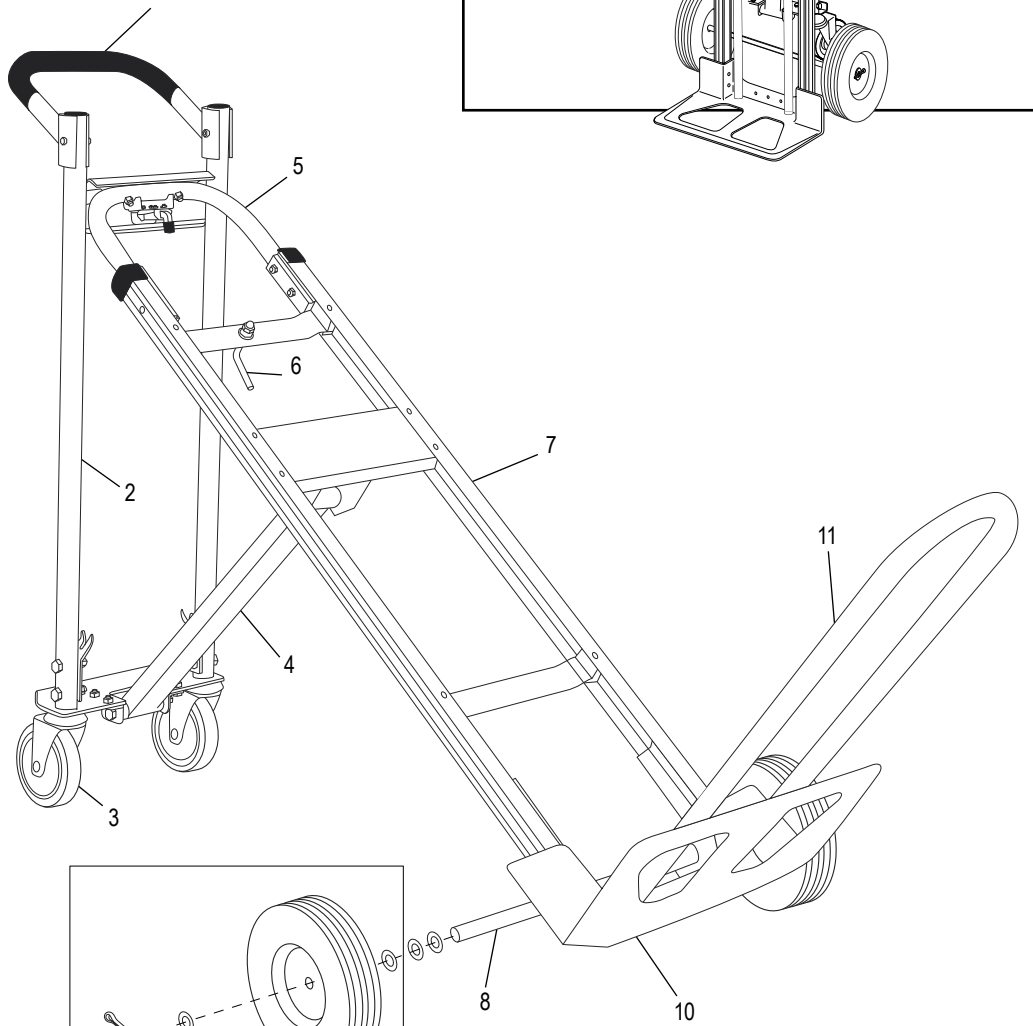

ULINE H-4124
**DIABLE DE
MANUTENTION 3-EN-1**
AVEC ROUES PLEINES EN
CAOUTCHOUC

1 800 295-5510
uline.ca

**DIABLE DE
MANUTENTION 3-EN-1**

**AVEC ROUES PLEINES EN
CAOUTCHOUC**

#	DESCRIPTION	QTÉ	RÉF. ULINE	RÉF. DU FABRICANT
1	Ensemble de quincaillerie de poignée Comprend : • Poignée (1) • Boulons (2) • Écrous autobloquants (2)	1	H-4344	H-4344
2	Ensemble de quincaillerie pour cadre arrière Comprend : • Cadre arrière (1) • Capuchons en plastique (2) • Supports de soutien en Y (2) • Boulons (4) • Écrous autobloquants (4)	1	H-4349	H-4349
3	Roulette pivotante	2	H-4343	H-4343
4	Ensemble de quincaillerie pour barre de soutien Comprend : • Barre de soutien (1) • Boulons pour barre de soutien (2) • Écrous autobloquants pour barre de soutien (2) • Supports en L (2) • Boulons pour supports en L (4) • Écrous autobloquants pour supports en L (4)	1	H-4350	H-4350
5	Poignée avec ensemble de quincaillerie pour mécanisme de blocage Comprend : • Poignée avec mécanisme de blocage (1) • Renforts de poignée (2) • Boulons pour poignée (4) • Écrous autobloquants pour poignée (4) • Plaque de protection (1) • Boulons pour plaque de protection (2) • Écrous autobloquants pour plaque de protection (2)	1	H-4348	H-4348
6	Matériel d'assemblage du linguet Comprend : • Linguet (boulon en L) (1) • Écrou freiné (1) • Écrou à oreilles (1) • Écrou borgne (1) • Rondelle (1) • Rondelle de blocage (1)	1	H-4346	H-4346
7	Ensemble du cadre Comprend : • Cadre (1) • Capuchons en plastique (2)	1	H-4345	H-4345
8	Ensemble de quincaillerie de l'essieu/la roue Comprend : • Essieu (1) • Support d'essieu droit (1) • Support d'essieu gauche (1) • Renforts de cadre (2) • Boulons (4) • Écrous autobloquants (4) • Rondelles (8) • Goupilles (2) • Goupilles fendues (2)	1	H-3199AXLEKT	H-3199AXLEKT