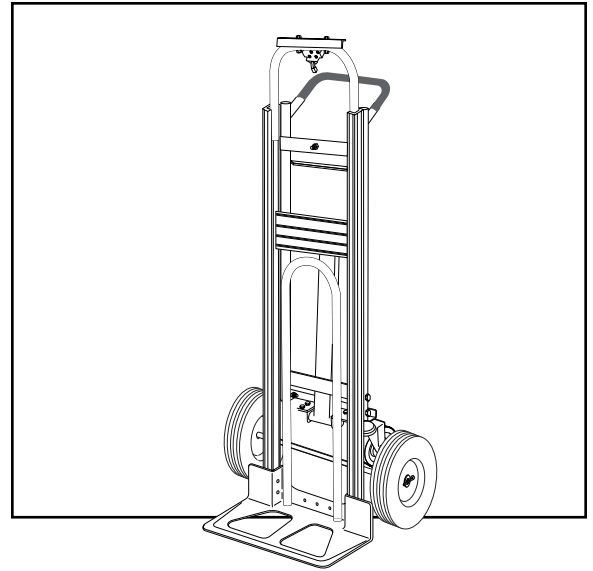

ULINE H-4124
**DIABLITO 3-EN-1
DE ALUMINIO**

800-295-5510
uline.mx

CON LLANTAS DE GOMA SÓLIDA

#	DESCRIPCIÓN	CANT.	NO. DE PARTE DE ULINE	NO. DE PARTE DEL FABRICANTE
9	Kit de accesorios de la llanta* Incluye: • Llanta (1) • Rondanas (2) • Separador (1) • Pasador de chaveta (1)	2	H-3358	CXR/W005P
10	Placa Delantera	1	H-1363-NOSE	M2Y/HS-01-P041UL
11	Kit de accesorios para la extensión delantera plegable Incluye: • Extensión delantera plegable (1) • Cinchos (2) • Pernos (2) • Tuercas de seguridad (2)	1	H-4347	H-4347

* Se incluyen accesorios adicionales que no son necesarios para el ensamble.

ULINE H-4124
**DIABLE DE
MANUTENTION 3-EN-1**
AVEC ROUES PLEINES EN
CAOUTCHOUC

1 800 295-5510
uline.ca

**DIABLE DE
MANUTENTION 3-EN-1****AVEC ROUES PLEINES EN
CAOUTCHOUC**