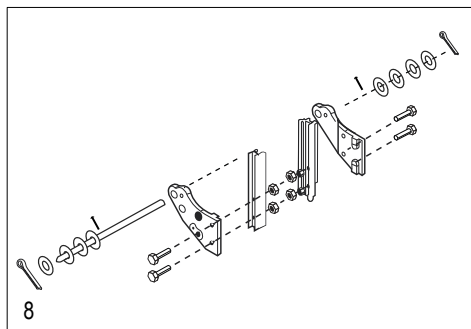

ULINE H-4124
**DIABLE DE
MANUTENTION 3-EN-1**
AVEC ROUES PLEINES EN
CAOUTCHOUC

1 800 295-5510
uline.ca

**DIABLE DE
MANUTENTION 3-EN-1**

**AVEC ROUES PLEINES EN
CAOUTCHOUC**

#	DESCRIPTION	QTÉ	RÉF. ULINE	RÉF. DU FABRICANT
1	Ensemble de quincaillerie de poignée Comprend : • Poignée (1) • Boulons (2) • Écrous autobloquants (2)	1	H-4344	H-4344
2	Ensemble de quincaillerie pour cadre arrière Comprend : • Cadre arrière (1) • Capuchons en plastique (2) • Supports de soutien en Y (2) • Boulons (4) • Écrous autobloquants (4)	1	H-4349	H-4349
3	Roulette pivotante	2	H-4343	H-4343
4	Ensemble de quincaillerie pour barre de soutien Comprend : • Barre de soutien (1) • Boulons pour barre de soutien (2) • Écrous autobloquants pour barre de soutien (2) • Supports en L (2) • Boulons pour supports en L (4) • Écrous autobloquants pour supports en L (4)	1	H-4350	H-4350
5	Poignée avec ensemble de quincaillerie pour mécanisme de blocage Comprend : • Poignée avec mécanisme de blocage (1) • Renforts de poignée (2) • Boulons pour poignée (4) • Écrous autobloquants pour poignée (4) • Plaque de protection (1) • Boulons pour plaque de protection (2) • Écrous autobloquants pour plaque de protection (2)	1	H-4348	H-4348
6	Matériel d'assemblage du linguet Comprend : • Linguet (boulon en L) (1) • Écrou freiné (1) • Écrou à oreilles (1) • Écrou borgne (1) • Rondelle (1) • Rondelle de blocage (1)	1	H-4346	H-4346
7	Ensemble du cadre Comprend : • Cadre (1) • Capuchons en plastique (2)	1	H-4345	H-4345
8	Ensemble de quincaillerie de l'essieu/la roue Comprend : • Essieu (1) • Support d'essieu droit (1) • Support d'essieu gauche (1) • Renforts de cadre (2) • Boulons (4) • Écrous autobloquants (4) • Rondelles (8) • Goupilles (2) • Goupilles fendues (2)	1	H-3199AXLEKT	H-3199AXLEKT