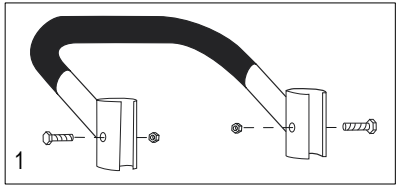

ULINE H-4124
**DIABLE DE
MANUTENTION 3-EN-1**
AVEC ROUES PLEINES EN
CAOUTCHOUC

1 800 295-5510
uline.ca

**DIABLE DE
MANUTENTION 3-EN-1**

**AVEC ROUES PLEINES EN
CAOUTCHOUC**

#	DESCRIPTION	QTÉ	RÉF. ULINE	RÉF. DU FABRICANT
1	Ensemble de quincaillerie de poignée Comprend : • Poignée (1) • Boulons (2) • Écrous autobloquants (2)	1	H-4344	H-4344
2	Ensemble de quincaillerie pour cadre arrière Comprend : • Cadre arrière (1) • Capuchons en plastique (2) • Supports de soutien en Y (2) • Boulons (4) • Écrous autobloquants (4)	1	H-4349	H-4349
3	Roulette pivotante	2	H-4343	H-4343
4	Ensemble de quincaillerie pour barre de soutien Comprend : • Barre de soutien (1) • Boulons pour barre de soutien (2) • Écrous autobloquants pour barre de soutien (2) • Supports en L (2) • Boulons pour supports en L (4) • Écrous autobloquants pour supports en L (4)	1	H-4350	H-4350
5	Poignée avec ensemble de quincaillerie pour mécanisme de blocage Comprend : • Poignée avec mécanisme de blocage (1) • Renforts de poignée (2) • Boulons pour poignée (4) • Écrous autobloquants pour poignée (4) • Plaque de protection (1) • Boulons pour plaque de protection (2) • Écrous autobloquants pour plaque de protection (2)	1	H-4348	H-4348
6	Matériel d'assemblage du linguet Comprend : • Linguet (boulon en L) (1) • Écrou freiné (1) • Écrou à oreilles (1) • Écrou borgne (1) • Rondelle (1) • Rondelle de blocage (1)	1	H-4346	H-4346
7	Ensemble du cadre Comprend : • Cadre (1) • Capuchons en plastique (2)	1	H-4345	H-4345
8	Ensemble de quincaillerie de l'essieu/la roue Comprend : • Essieu (1) • Support d'essieu droit (1) • Support d'essieu gauche (1) • Renforts de cadre (2) • Boulons (4) • Écrous autobloquants (4) • Rondelles (8) • Goupilles (2) • Goupilles fendues (2)	1	H-3199AXLEKT	H-3199AXLEKT