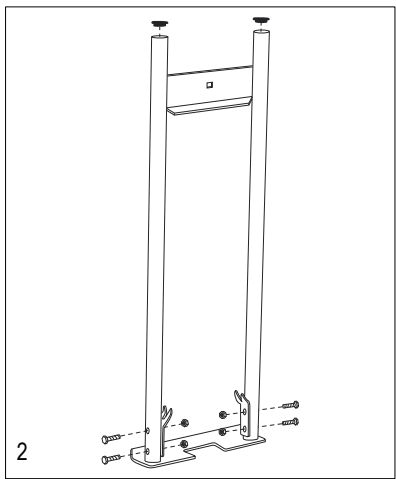

ULINE H-4124
**DIABLE DE
MANUTENTION 3-EN-1**
AVEC ROUES PLEINES EN
CAOUTCHOUC

1 800 295-5510
uline.ca

**DIABLE DE
MANUTENTION 3-EN-1**

**AVEC ROUES PLEINES EN
CAOUTCHOUC**

#	DESCRIPTION	QTÉ	RÉF. ULINE	RÉF. DU FABRICANT
1	Ensemble de quincaillerie de poignée Comprend : • Poignée (1) • Boulons (2) • Écrous autobloquants (2)	1	H-4344	H-4344
2	Ensemble de quincaillerie pour cadre arrière Comprend : • Cadre arrière (1) • Capuchons en plastique (2) • Supports de soutien en Y (2) • Boulons (4) • Écrous autobloquants (4)	1	H-4349	H-4349
3	Roulette pivotante	2	H-4343	H-4343
4	Ensemble de quincaillerie pour barre de soutien Comprend : • Barre de soutien (1) • Boulons pour barre de soutien (2) • Écrous autobloquants pour barre de soutien (2) • Supports en L (2) • Boulons pour supports en L (4) • Écrous autobloquants pour supports en L (4)	1	H-4350	H-4350
5	Poignée avec ensemble de quincaillerie pour mécanisme de blocage Comprend : • Poignée avec mécanisme de blocage (1) • Renforts de poignée (2) • Boulons pour poignée (4) • Écrous autobloquants pour poignée (4) • Plaque de protection (1) • Boulons pour plaque de protection (2) • Écrous autobloquants pour plaque de protection (2)	1	H-4348	H-4348
6	Matériel d'assemblage du linguet Comprend : • Linguet (boulon en L) (1) • Écrou freiné (1) • Écrou à oreilles (1) • Écrou borgne (1) • Rondelle (1) • Rondelle de blocage (1)	1	H-4346	H-4346
7	Ensemble du cadre Comprend : • Cadre (1) • Capuchons en plastique (2)	1	H-4345	H-4345
8	Ensemble de quincaillerie de l'essieu/la roue Comprend : • Essieu (1) • Support d'essieu droit (1) • Support d'essieu gauche (1) • Renforts de cadre (2) • Boulons (4) • Écrous autobloquants (4) • Rondelles (8) • Goupilles (2) • Goupilles fendues (2)	1	H-3199AXLEKT	H-3199AXLEKT