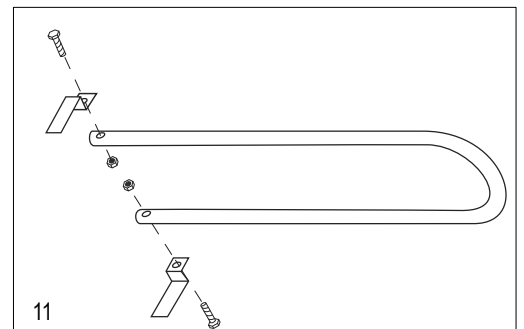

ULINE H-4124
**DIABLE DE
MANUTENTION 3-EN-1**
AVEC ROUES PLEINES EN
CAOUTCHOUC

1 800 295-5510
uline.ca

**DIABLE DE
MANUTENTION 3-EN-1**

**AVEC ROUES PLEINES EN
CAOUTCHOUC**

#	DESCRIPTION	QTÉ	RÉF. ULINE	RÉF. DU FABRICANT
1	Ensemble de quincaillerie de poignée Comprend : • Poignée (1) • Boulons (2) • Écrous autobloquants (2)	1	H-4344	H-4344
2	Ensemble de quincaillerie pour cadre arrière Comprend : • Cadre arrière (1) • Capuchons en plastique (2) • Supports de soutien en Y (2) • Boulons (4) • Écrous autobloquants (4)	1	H-4349	H-4349
3	Roulette pivotante	2	H-4343	H-4343
4	Ensemble de quincaillerie pour barre de soutien Comprend : • Barre de soutien (1) • Boulons pour barre de soutien (2) • Écrous autobloquants pour barre de soutien (2) • Supports en L (2) • Boulons pour supports en L (4) • Écrous autobloquants pour supports en L (4)	1	H-4350	H-4350
5	Poignée avec ensemble de quincaillerie pour mécanisme de blocage Comprend : • Poignée avec mécanisme de blocage (1) • Renforts de poignée (2) • Boulons pour poignée (4) • Écrous autobloquants pour poignée (4) • Plaque de protection (1) • Boulons pour plaque de protection (2) • Écrous autobloquants pour plaque de protection (2)	1	H-4348	H-4348
6	Matériel d'assemblage du linguet Comprend : • Linguet (boulon en L) (1) • Écrou freiné (1) • Écrou à oreilles (1) • Écrou borgne (1) • Rondelle (1) • Rondelle de blocage (1)	1	H-4346	H-4346
7	Ensemble du cadre Comprend : • Cadre (1) • Capuchons en plastique (2)	1	H-4345	H-4345
8	Ensemble de quincaillerie de l'essieu/la roue Comprend : • Essieu (1) • Support d'essieu droit (1) • Support d'essieu gauche (1) • Renforts de cadre (2) • Boulons (4) • Écrous autobloquants (4) • Rondelles (8) • Goupilles (2) • Goupilles fendues (2)	1	H-3199AXLEKT	H-3199AXLEKT