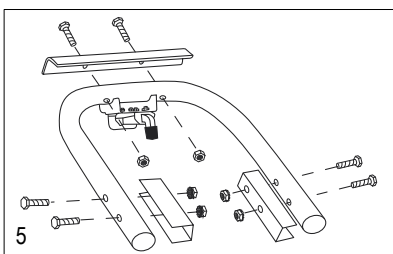

* Includes additional hardware not required for assembly.

ULINE H-4124
DIABLITO 3-EN-1
DE ALUMINIO
CON LLANTAS DE GOMA SÓLIDA

800-295-5510
uline.mx

#	DESCRIPCIÓN	CANT.	NO. DE PARTE DE ULINE	NO. DE PARTE DEL FABRICANTE
1	Kit de accesorios del asa Incluye: <ul style="list-style-type: none">• Asa (1)• Pernos (2)• Tuercas de seguridad (2)	1	H-4344	H-4344
2	Kit de accesorios del armazón trasero Incluye: <ul style="list-style-type: none">• Armazón trasero (1)• Tapas de plástico (2)• Soportes de apoyo en Y (2)• Pernos (4)• Tuercas de seguridad (4)	1	H-4349	H-4349
3	Rueda Giratoria	2	H-4343	H-4343
4	Kit de accesorios de la barra de soporte Incluye: <ul style="list-style-type: none">• Barra de soporte (1)• Pernos para la barra de soporte (2)• Tuercas de seguridad para la barra de soporte (2)• Soportes en L (2)• Pernos para los soportes en L (4)• Tuercas de seguridad para los soportes en L (4)	1	H-4350	H-4350
5	Kit de accesorios para el asa con mecanismo de bloqueo Incluye: <ul style="list-style-type: none">• Asa con mecanismo de bloqueo (1)• Refuerzos para el asa (2)• Pernos para el asa (4)• Tuercas de seguridad para el asa (4)• Placa protectora (1)• Pernos para la placa protectora (2)• Tuercas de seguridad para la placa protectora (2)	1	H-4348	H-4348
6	Kit de Accesorios Para el Cerrojo Retenedor Incluye: <ul style="list-style-type: none">• Cerrojo Retenedor (Perno en "L") (1)• Tuerca de Seguridad (1)• Tuerca de Mariposa (1)• Tuerca Ciega (1)• Rondana (1)• Arandela de Seguridad (1)	1	H-4346	H-4346
7	Kit del armazón Incluye: <ul style="list-style-type: none">• Armazón (1)• Tapas de plástico (2)	1	H-4345	H-4345
8	Kit de accesorios para eje/llanta Incluye: <ul style="list-style-type: none">• Eje (1)• Soporte para eje derecho (1)• Soporte para eje izquierdo (1)• Refuerzos para armazón (2)• Pernos (4)• Tuercas de seguridad (4)• Rondanas (8)• Pasadores redondos (2)• Pasadores de chaveta (2)	1	H-3199AXLEKT	H-3199AXLEKT