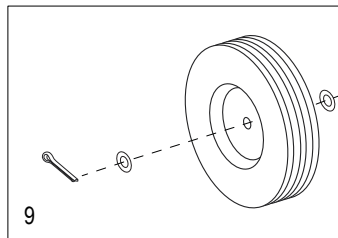

ULINE H-4124
**DIABLE DE
MANUTENTION 3-EN-1**
AVEC ROUES PLEINES EN
CAOUTCHOUC

1 800 295-5510
uline.ca

**DIABLE DE
MANUTENTION 3-EN-1**

**AVEC ROUES PLEINES EN
CAOUTCHOUC**

#	DESCRIPTION	QTÉ	RÉF. ULINE	RÉF. DU FABRICANT
1	Ensemble de quincaillerie de poignée Comprend : • Poignée (1) • Boulons (2) • Écrous autobloquants (2)	1	H-4344	H-4344
2	Ensemble de quincaillerie pour cadre arrière Comprend : • Cadre arrière (1) • Capuchons en plastique (2) • Supports de soutien en Y (2) • Boulons (4) • Écrous autobloquants (4)	1	H-4349	H-4349
3	Roulette pivotante	2	H-4343	H-4343
4	Ensemble de quincaillerie pour barre de soutien Comprend : • Barre de soutien (1) • Boulons pour barre de soutien (2) • Écrous autobloquants pour barre de soutien (2) • Supports en L (2) • Boulons pour supports en L (4) • Écrous autobloquants pour supports en L (4)	1	H-4350	H-4350
5	Poignée avec ensemble de quincaillerie pour mécanisme de blocage Comprend : • Poignée avec mécanisme de blocage (1) • Renforts de poignée (2) • Boulons pour poignée (4) • Écrous autobloquants pour poignée (4) • Plaque de protection (1) • Boulons pour plaque de protection (2) • Écrous autobloquants pour plaque de protection (2)	1	H-4348	H-4348
6	Matériel d'assemblage du linguet Comprend : • Linguet (boulon en L) (1) • Écrou freiné (1) • Écrou à oreilles (1) • Écrou borgne (1) • Rondelle (1) • Rondelle de blocage (1)	1	H-4346	H-4346
7	Ensemble du cadre Comprend : • Cadre (1) • Capuchons en plastique (2)	1	H-4345	H-4345
8	Ensemble de quincaillerie de l'essieu/la roue Comprend : • Essieu (1) • Support d'essieu droit (1) • Support d'essieu gauche (1) • Renforts de cadre (2) • Boulons (4) • Écrous autobloquants (4) • Rondelles (8) • Goupilles (2) • Goupilles fendues (2)	1	H-3199AXLEKT	H-3199AXLEKT