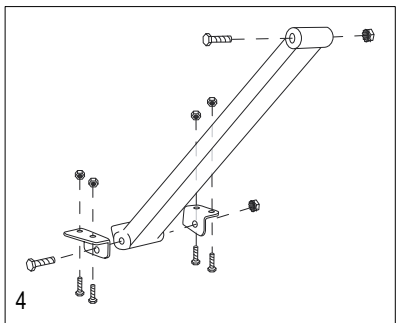

ULINE H-4124
**DIABLE DE
MANUTENTION 3-EN-1**
AVEC ROUES PLEINES EN
CAOUTCHOUC

1 800 295-5510
uline.ca

**DIABLE DE
MANUTENTION 3-EN-1**

**AVEC ROUES PLEINES EN
CAOUTCHOUC**

#	DESCRIPTION	QTÉ	RÉF. ULINE	RÉF. DU FABRICANT
1	Ensemble de quincaillerie de poignée Comprend : • Poignée (1) • Boulons (2) • Écrous autobloquants (2)	1	H-4344	H-4344
2	Ensemble de quincaillerie pour cadre arrière Comprend : • Cadre arrière (1) • Capuchons en plastique (2) • Supports de soutien en Y (2) • Boulons (4) • Écrous autobloquants (4)	1	H-4349	H-4349
3	Roulette pivotante	2	H-4343	H-4343
4	Ensemble de quincaillerie pour barre de soutien Comprend : • Barre de soutien (1) • Boulons pour barre de soutien (2) • Écrous autobloquants pour barre de soutien (2) • Supports en L (2) • Boulons pour supports en L (4) • Écrous autobloquants pour supports en L (4)	1	H-4350	H-4350
5	Poignée avec ensemble de quincaillerie pour mécanisme de blocage Comprend : • Poignée avec mécanisme de blocage (1) • Renforts de poignée (2) • Boulons pour poignée (4) • Écrous autobloquants pour poignée (4) • Plaque de protection (1) • Boulons pour plaque de protection (2) • Écrous autobloquants pour plaque de protection (2)	1	H-4348	H-4348
6	Matériel d'assemblage du linguet Comprend : • Linguet (boulon en L) (1) • Écrou freiné (1) • Écrou à oreilles (1) • Écrou borgne (1) • Rondelle (1) • Rondelle de blocage (1)	1	H-4346	H-4346
7	Ensemble du cadre Comprend : • Cadre (1) • Capuchons en plastique (2)	1	H-4345	H-4345
8	Ensemble de quincaillerie de l'essieu/la roue Comprend : • Essieu (1) • Support d'essieu droit (1) • Support d'essieu gauche (1) • Renforts de cadre (2) • Boulons (4) • Écrous autobloquants (4) • Rondelles (8) • Goupilles (2) • Goupilles fendues (2)	1	H-3199AXLEKT	H-3199AXLEKT