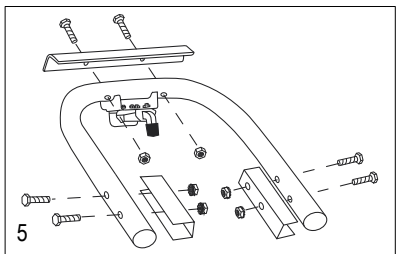

ULINE H-4124
**DIABLE DE
MANUTENTION 3-EN-1**
AVEC ROUES PLEINES EN
CAOUTCHOUC

1 800 295-5510
uline.ca

**DIABLE DE
MANUTENTION 3-EN-1**

**AVEC ROUES PLEINES EN
CAOUTCHOUC**

#	DESCRIPTION	QTÉ	RÉF. ULINE	RÉF. DU FABRICANT
1	Ensemble de quincaillerie de poignée Comprend : • Poignée (1) • Boulons (2) • Écrous autobloquants (2)	1	H-4344	H-4344
2	Ensemble de quincaillerie pour cadre arrière Comprend : • Cadre arrière (1) • Capuchons en plastique (2) • Supports de soutien en Y (2) • Boulons (4) • Écrous autobloquants (4)	1	H-4349	H-4349
3	Roulette pivotante	2	H-4343	H-4343
4	Ensemble de quincaillerie pour barre de soutien Comprend : • Barre de soutien (1) • Boulons pour barre de soutien (2) • Écrous autobloquants pour barre de soutien (2) • Supports en L (2) • Boulons pour supports en L (4) • Écrous autobloquants pour supports en L (4)	1	H-4350	H-4350
5	Poignée avec ensemble de quincaillerie pour mécanisme de blocage Comprend : • Poignée avec mécanisme de blocage (1) • Renforts de poignée (2) • Boulons pour poignée (4) • Écrous autobloquants pour poignée (4) • Plaque de protection (1) • Boulons pour plaque de protection (2) • Écrous autobloquants pour plaque de protection (2)	1	H-4348	H-4348
6	Matériel d'assemblage du linguet Comprend : • Linguet (boulon en L) (1) • Écrou freiné (1) • Écrou à oreilles (1) • Écrou borgne (1) • Rondelle (1) • Rondelle de blocage (1)	1	H-4346	H-4346
7	Ensemble du cadre Comprend : • Cadre (1) • Capuchons en plastique (2)	1	H-4345	H-4345
8	Ensemble de quincaillerie de l'essieu/la roue Comprend : • Essieu (1) • Support d'essieu droit (1) • Support d'essieu gauche (1) • Renforts de cadre (2) • Boulons (4) • Écrous autobloquants (4) • Rondelles (8) • Goupilles (2) • Goupilles fendues (2)	1	H-3199AXLEKT	H-3199AXLEKT