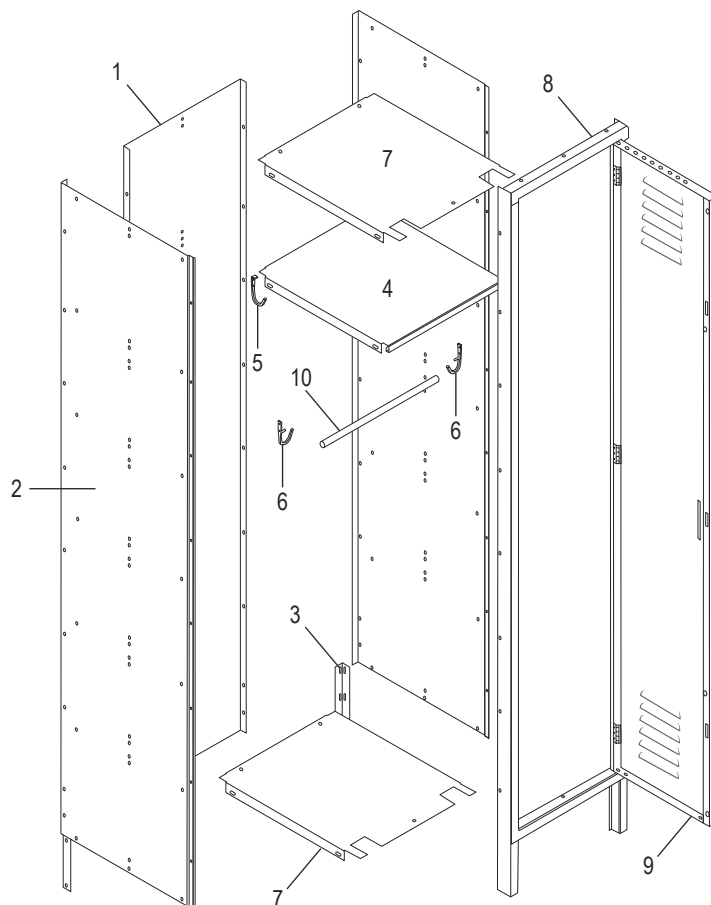

ULINE H-4289T**LOCKER DE UNA SOLA PUERTA
TRES DE ANCHO – CANELA**

800-295-5510

uline.mx

#	DESCRIPCIÓN	CANT.	NO. DE PARTE DE ULINE	NO. DE PARTE DEL FABRICANTE
1	Parte Trasera	3	-----	A11227BCJ04-TAN
2	Lado	4	H-5549-TSIDE	A11827BCJ03-TAN
3	Pata Trasera	2	H-7847	A11227BCJ10-TAN
4	Repisa	3	H-5549T-SHLF	A11827BCW07-TAN
5	Gancho Trasero para Abrigo	3	H-4290-SNGHK	018-YGZ21
6	Gancho Lateral para Abrigo	6	H-4289-SDHKQ	A11827BCJ-02-08
7	Repisas Superiores/Inferiores	6	H-4289TSHELF	A11827BCW05-06-TAN
8	Ensamble de la Estructura de la Puerta	3	-----	12-78HH1MMK-TAN
9	Puerta del Locker	3	-----	018-AD11227BCH02-TAN
10	Vara para Abrigos	3	H-4289-RODQ	DGYG293
11	Pata Niveladora con Herrajes	4	H-5997	018-DMGTZJ
	Paquete de Tornillería (No se Muestra)	1	H-4291HRDW	-----
	Barra del Pestillo (No se Muestra)	1	H-4289-LBAR	A11227BCH12
	Pestillo (No se Muestra)	1	H-4289-LATCH	018-YGZ021

ULINE H-4289T

CASIER À UNE RANGÉE

TROIS DE LARGE – SABLE

1-800-295-5510

uline.ca

#	DESCRIPTION	QTÉ	RÉF. ULINE	RÉF. DU FABRICANT
1	Arrière	3	-----	A11227BCJ04-TAN
2	Panneau latéral	4	H-5549-TSIDE	A11827BCJ03-TAN
3	Patte arrière	2	H-7847	A11227BCJ10-TAN
4	Tablette	3	H-5549T-SHLF	A11827BCW07-TAN
5	Patère arrière	3	H-4290-SNGHK	018-YGZ21
6	Patère latérale	6	H-4289-SDHKQ	A11827BCJ-02-08
7	Tablettes supérieure et inférieure	6	H-4289TSHELF	A11827BCW05-06-TAN
8	Cadre de la porte	3	-----	12-78HH1MMK-TAN
9	Porte de l'armoire-vestiaire	3	-----	018-AD11227BCH02-TAN
10	Tringle	3	H-4289-RODQ	DGYG293
11	Patte de nivellement avec quincaillerie	4	H-5997	018-DMGTZJ
	Matériel d'installation (non illustré)	1	H-4291HRDW	-----
	Barre pour loquet (non illustré)	1	H-4289-LBAR	A11227BCH12
	Loquet (non illustré)	1	H-4289-LATCH	018-YGZ021