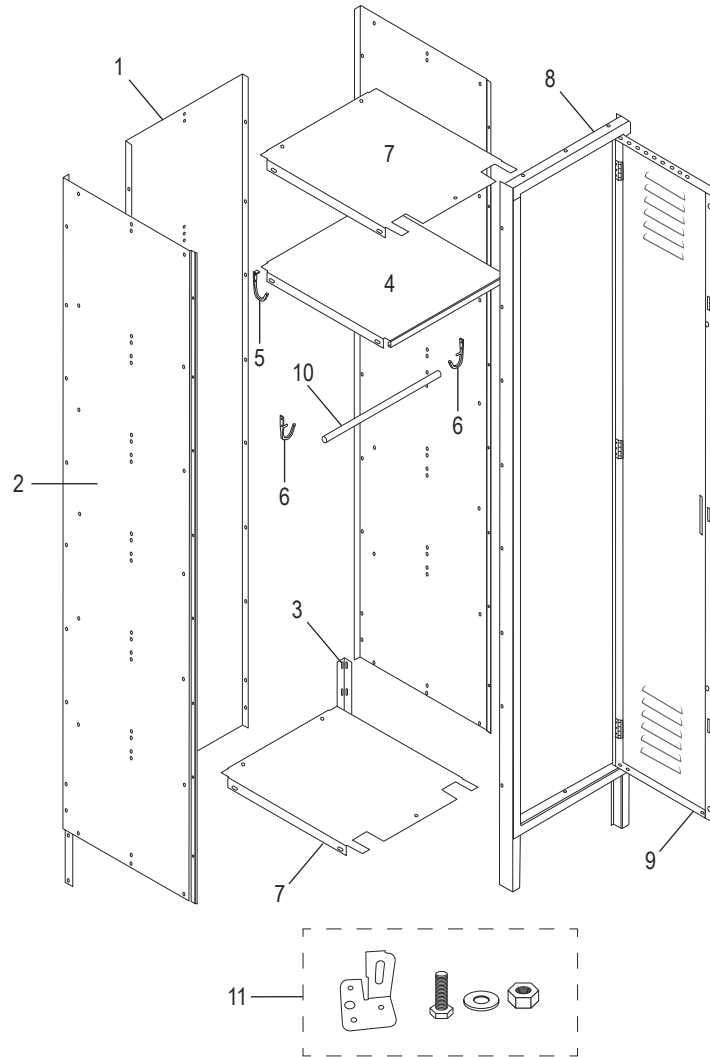

ULINE H-4289T

SINGLE TIER LOCKER

THREE WIDE – TAN

1-800-295-5510
 uline.com

#	DESCRIPTION	QTY.	ULINE PART NO.	MFG. PART NO.
1	Back	3	-----	A11227BCJ04-TAN
2	Side	4	H-5549-TSIDE	A11827BCJ03-TAN
3	Rear Leg	2	H-7847	A11227BCJ10-TAN
4	Shelf	3	H-5549T-SHLF	A11827BCW07-TAN
5	Back Coat Hook	3	H-4290-SNGHK	018-YGZ21
6	Side Coat Hook	6	H-4289-SDHKQ	A11827BCJ-02-08
7	Top/Bottom Shelves	6	H-4289T-SHELF	A11827BCW05-06-TAN
8	Door Frame Assembly	3	-----	12-78HH1MMK-TAN
9	Locker Door	3	-----	018-AD11227BCH02-TAN
10	Coat Rod	3	H-4289-RODQ	DGYG293
11	Leveling Foot with Hardware	4	H-5997	018-DMGTZJ
	Hardware Pack (Not Shown)	1	H-4291HRDW	-----
	Latch Bar (Not Shown)	1	H-4289-LBAR	A11227BCH12
	Latch (Not Shown)	1	H-4289-LATCH	018-YGZ021

ULINE H-4289T**LOCKER DE UNA SOLA PUERTA
TRES DE ANCHO – CANELA**

800-295-5510

uline.mx

#	DESCRIPCIÓN	CANT.	NO. DE PARTE DE ULINE	NO. DE PARTE DEL FABRICANTE
1	Parte Trasera	3	-----	A11227BCJ04-TAN
2	Lado	4	H-5549-TSIDE	A11827BCJ03-TAN
3	Pata Trasera	2	H-7847	A11227BCJ10-TAN
4	Repisa	3	H-5549T-SHLF	A11827BCW07-TAN
5	Gancho Trasero para Abrigo	3	H-4290-SNGHK	018-YGZ21
6	Gancho Lateral para Abrigo	6	H-4289-SDHKQ	A11827BCJ-02-08
7	Repisas Superiores/Inferiores	6	H-4289TSHELF	A11827BCW05-06-TAN
8	Ensamble de la Estructura de la Puerta	3	-----	12-78HH1MMK-TAN
9	Puerta del Locker	3	-----	018-AD11227BCH02-TAN
10	Vara para Abrigos	3	H-4289-RODQ	DGYG293
11	Pata Niveladora con Herrajes	4	H-5997	018-DMGTZJ
	Paquete de Tornillería (No se Muestra)	1	H-4291HRDW	-----
	Barra del Pestillo (No se Muestra)	1	H-4289-LBAR	A11227BCH12
	Pestillo (No se Muestra)	1	H-4289-LATCH	018-YGZ021