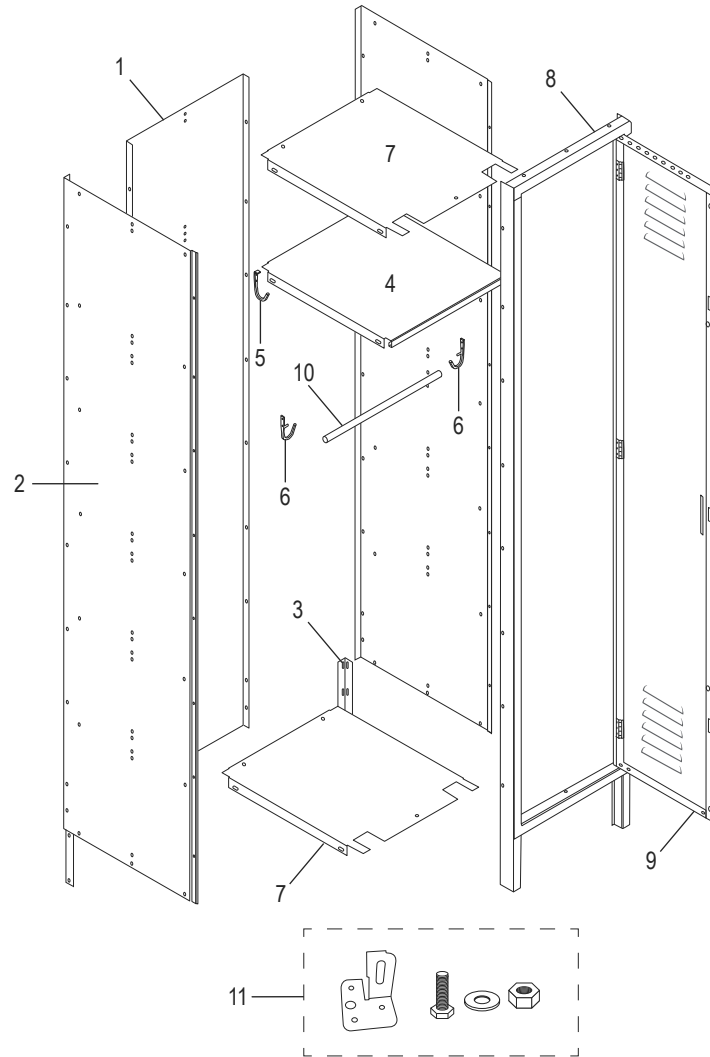

ULINE H-4289T

SINGLE TIER LOCKER

THREE WIDE – TAN

1-800-295-5510
 uline.com

#	DESCRIPTION	QTY.	ULINE PART NO.	MFG. PART NO.
1	Back	3	-----	A11227BCJ04-TAN
2	Side	4	H-5549-TSIDE	A11827BCJ03-TAN
3	Rear Leg	2	H-7847	A11227BCJ10-TAN
4	Shelf	3	H-5549T-SHLF	A11827BCW07-TAN
5	Back Coat Hook	3	H-4290-SNGHK	018-YGZ21
6	Side Coat Hook	6	H-4289-SDHKQ	A11827BCJ-02-08
7	Top/Bottom Shelves	6	H-4289T-SHELF	A11827BCW05-06-TAN
8	Door Frame Assembly	3	-----	12-78HH1MMK-TAN
9	Locker Door	3	-----	018-AD11227BCH02-TAN
10	Coat Rod	3	H-4289-RODQ	DGYG293
11	Leveling Foot with Hardware	4	H-5997	018-DMGTZJ
	Hardware Pack (Not Shown)	1	H-4291HRDW	-----
	Latch Bar (Not Shown)	1	H-4289-LBAR	A11227BCH12
	Latch (Not Shown)	1	H-4289-LATCH	018-YGZ021

ULINE H-4289T**LOCKER DE UNA SOLA PUERTA
TRES DE ANCHO – CANELA**

800-295-5510

uline.mx

#	DESCRIPCIÓN	CANT.	NO. DE PARTE DE ULINE	NO. DE PARTE DEL FABRICANTE
1	Parte Trasera	3	-----	A11227BCJ04-TAN
2	Lado	4	H-5549-TSIDE	A11827BCJ03-TAN
3	Pata Trasera	2	H-7847	A11227BCJ10-TAN
4	Repisa	3	H-5549T-SHLF	A11827BCW07-TAN
5	Gancho Trasero para Abrigo	3	H-4290-SNGHK	018-YGZ21
6	Gancho Lateral para Abrigo	6	H-4289-SDHKQ	A11827BCJ-02-08
7	Repisas Superiores/Inferiores	6	H-4289TSHELF	A11827BCW05-06-TAN
8	Ensamble de la Estructura de la Puerta	3	-----	12-78HH1MMK-TAN
9	Puerta del Locker	3	-----	018-AD11227BCH02-TAN
10	Vara para Abrigos	3	H-4289-RODQ	DGYG293
11	Pata Niveladora con Herrajes	4	H-5997	018-DMGTZJ
	Paquete de Tornillería (No se Muestra)	1	H-4291HRDW	-----
	Barra del Pestillo (No se Muestra)	1	H-4289-LBAR	A11227BCH12
	Pestillo (No se Muestra)	1	H-4289-LATCH	018-YGZ021