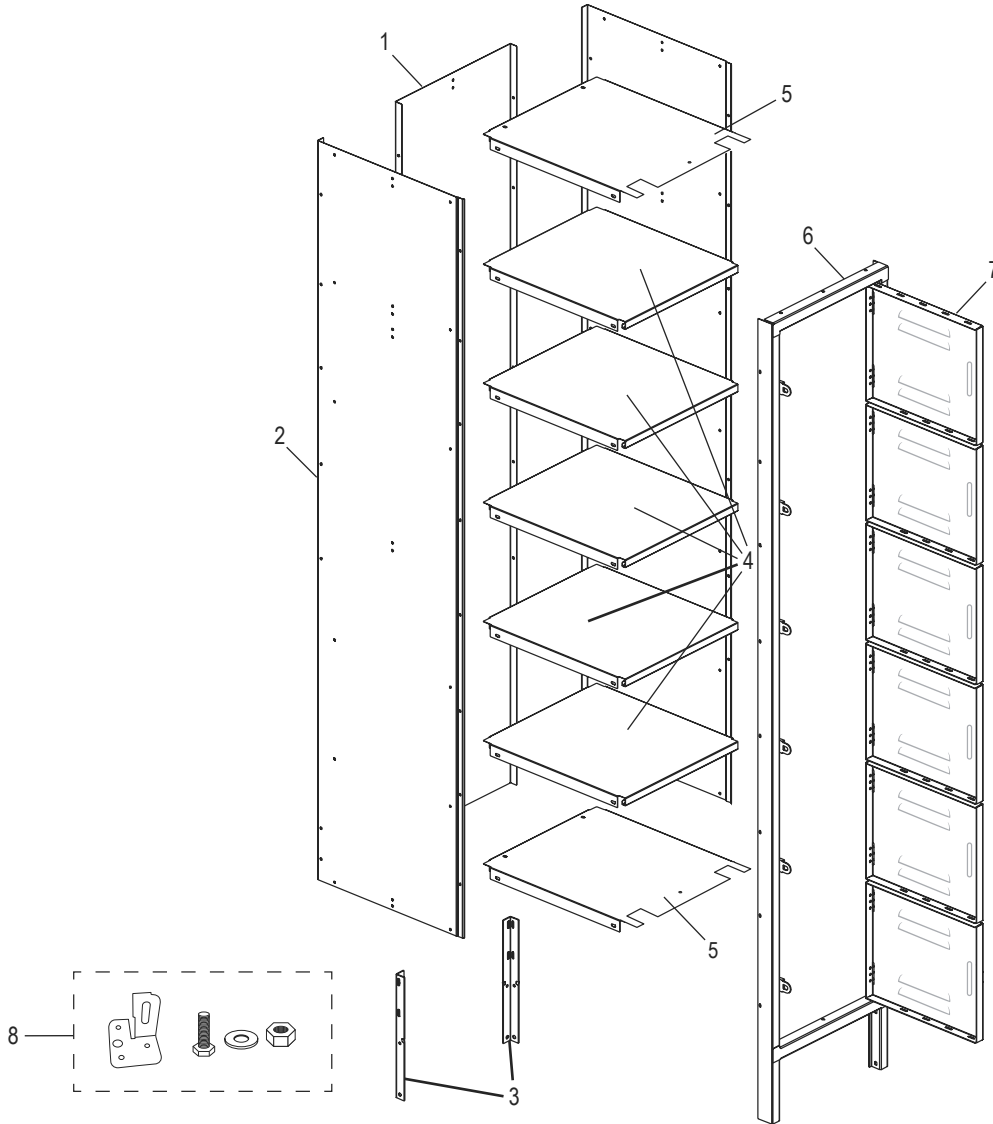

### THREE WIDE – TAN

1-800-295-5510  
 uline.com

#	DESCRIPTION	QTY.	ULINE PART NO.	MFG. PART NO.
1	Back	3	-----	A11227BCJ04-TAN
2	Side	4	-----	A11827BCJ03-TAN
3	Rear Leg	2	H-7847	A11227BCJ10-TAN
4	Shelf	15	-----	A11827BCJ07-TAN
5	Top/Bottom Shelves	6	-----	A11827BCJ05-06-TAN
6	Door Frame Assembly	3	-----	12-78JJ6MMK-TAN
7	Locker Door	18	-----	018-AD61227BCJ02-TAN
8	Leveling Foot with Hardware	4	H-5997	018-DMGTZJ
	Hardware Pack (Not Shown)	1	H-4291HRDW	-----

**ULINE H-4291T**  
**LOCKER DE SEIS PUERTAS**  
**TRES DE ANCHO – CANELA**

800-295-5510  
 uline.mx

#	DESCRIPCIÓN	CANT.	NO. DE PARTE DE ULINE	NO. DE PARTE DEL FABRICANTE
1	Parte Trasera	3	-----	A11227BCJ04-TAN
2	Lado	4	-----	A11827BCJ03-TAN
3	Pata Trasera	2	H-7847	A11227BCJ10-TAN
4	Repisa	15	-----	A11827BCJ07-TAN
5	Repisas Superiores/Inferiores	6	-----	A11827BCJ05-06-TAN
6	Ensamble de la Estructura de la Puerta	3	-----	12-78JJ6MMK-TAN
7	Puerta del Locker	18	-----	018-AD61227BCJ02-TAN
8	Pata Niveladora con Herrajes	4	H-5997	018-DMGTZJ
	Paquete de Tornillería (No se Muestra)	1	H-4291HRDW	-----

**ULINE H-4291T**  
**CASIER À SIX RANGÉES**  
**TROIS DE LARGE – SABLE**

1-800-295-5510  
 uline.ca

#	DESCRIPTION	QTÉ	RÉF. ULINE	RÉF. DU FABRICANT
1	Arrière	3	-----	A11227BCJ04-TAN
2	Panneau latéral	4	-----	A11827BCJ03-TAN
3	Patte arrière	2	H-7847	A11227BCJ10-TAN
4	Tablette	15	-----	A11827BCJ07-TAN
5	Tablettes supérieure et inférieure	6	-----	A11827BCJ05-06-TAN
6	Cadre de la porte	3	-----	12-78JJ6MMK-TAN
7	Porte de l'armoire-vestiaire	18	-----	018-AD61227BCJ02-TAN
8	Patte de nivellement avec quincaillerie	4	H-5997	018-DMGTZJ
	Matériel d'installation (non illustré)	1	H-4291HRDW	-----