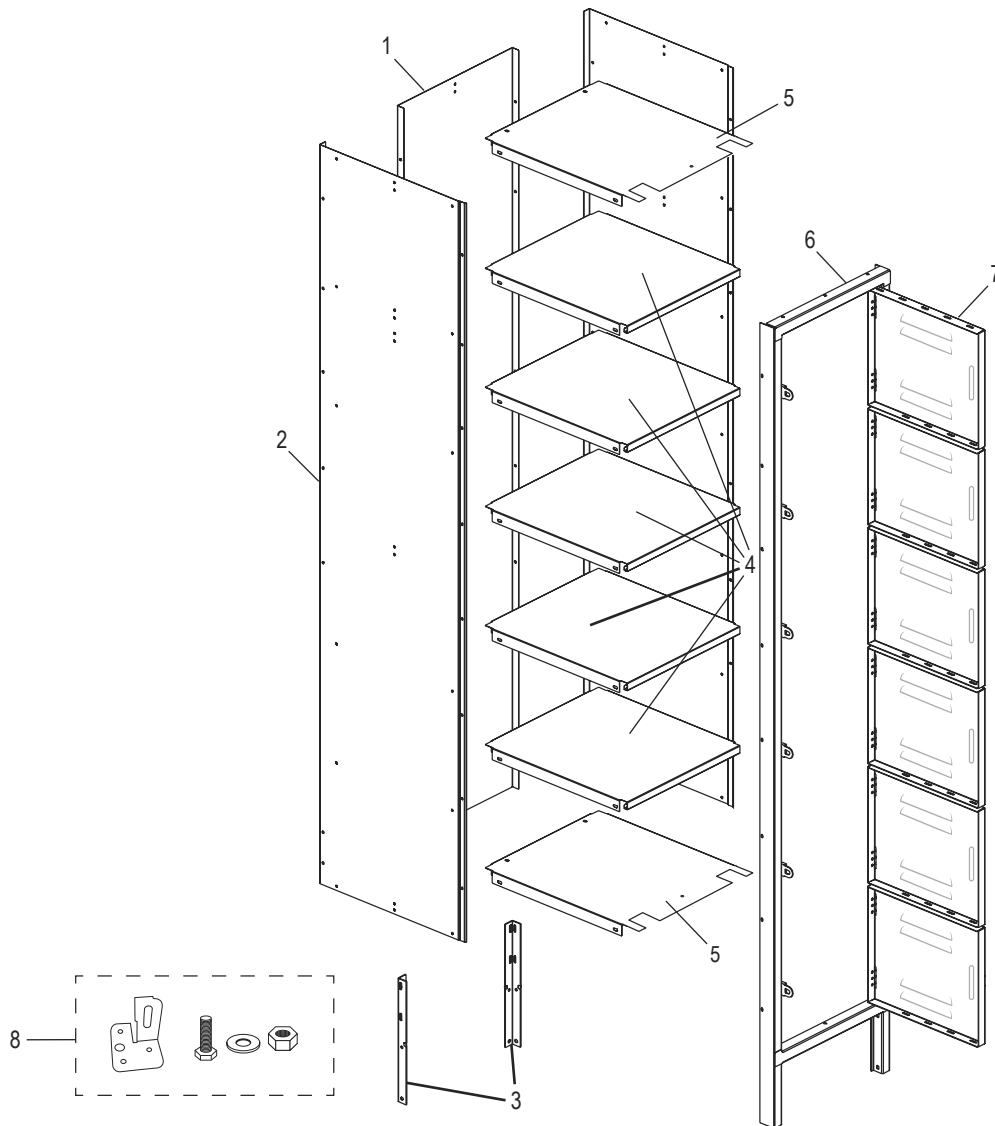

## SIX TIER LOCKER

### THREE WIDE – TAN

1-800-295-5510  
 uline.com

#	DESCRIPTION	QTY.	ULINE PART NO.	MFG. PART NO.
1	Back	3	-----	A11227BCJ04-TAN
2	Side	4	-----	A11827BCJ03-TAN
3	Rear Leg	2	H-7847	A11227BCJ10-TAN
4	Shelf	15	-----	A11827BCJ07-TAN
5	Top/Bottom Shelves	6	-----	A11827BCJ05-06-TAN
6	Door Frame Assembly	3	-----	12-78JJ6MMK-TAN
7	Locker Door	18	-----	018-AD61227BCJ02-TAN
8	Leveling Foot with Hardware	4	H-5997	018-DMGTZJ
	Hardware Pack (Not Shown)	1	H-4291HRDW	-----

**ULINE H-4291T**  
**LOCKER DE SEIS PUERTAS**  
**TRES DE ANCHO – CANELA**

800-295-5510  
 uline.mx

#	DESCRIPCIÓN	CANT.	NO. DE PARTE DE ULINE	NO. DE PARTE DEL FABRICANTE
1	Parte Trasera	3	-----	A11227BCJ04-TAN
2	Lado	4	-----	A11827BCJ03-TAN
3	Pata Trasera	2	H-7847	A11227BCJ10-TAN
4	Repisa	15	-----	A11827BCJ07-TAN
5	Repisas Superiores/Inferiores	6	-----	A11827BCJ05-06-TAN
6	Ensamble de la Estructura de la Puerta	3	-----	12-78JJ6MMK-TAN
7	Puerta del Locker	18	-----	018-AD61227BCJ02-TAN
8	Pata Niveladora con Herrajes	4	H-5997	018-DMGTZJ
	Paquete de Tornillería (No se Muestra)	1	H-4291HRDW	-----

**ULINE H-4291T**  
**CASIER À SIX RANGÉES**  
**TROIS DE LARGE – SABLE**

1-800-295-5510  
 uline.ca

#	DESCRIPTION	QTÉ	RÉF. ULINE	RÉF. DU FABRICANT
1	Arrière	3	-----	A11227BCJ04-TAN
2	Panneau latéral	4	-----	A11827BCJ03-TAN
3	Patte arrière	2	H-7847	A11227BCJ10-TAN
4	Tablette	15	-----	A11827BCJ07-TAN
5	Tablettes supérieure et inférieure	6	-----	A11827BCJ05-06-TAN
6	Cadre de la porte	3	-----	12-78JJ6MMK-TAN
7	Porte de l'armoire-vestiaire	18	-----	018-AD61227BCJ02-TAN
8	Patte de nivellement avec quincaillerie	4	H-5997	018-DMGTZJ
	Matériel d'installation (non illustré)	1	H-4291HRDW	-----