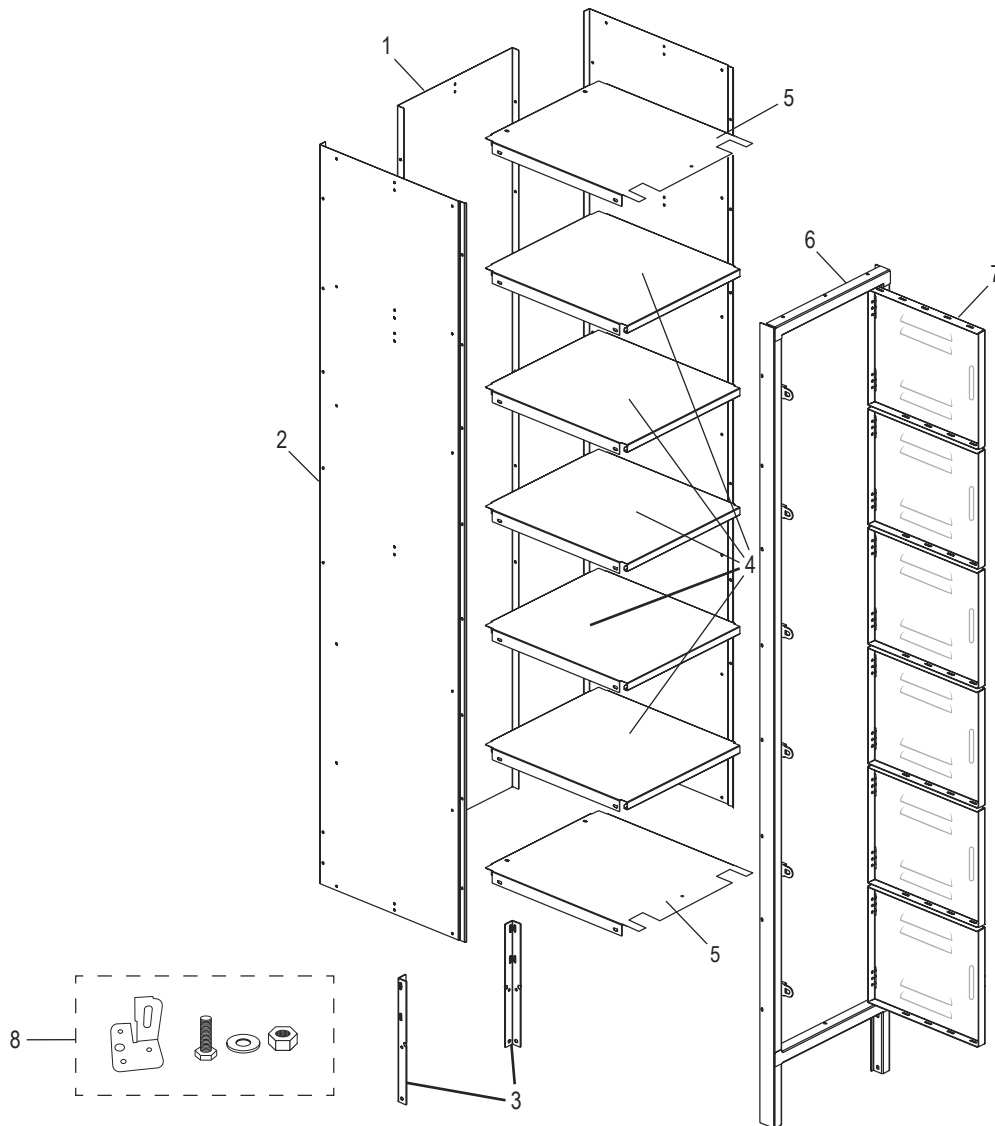

### THREE WIDE – TAN

1-800-295-5510  
 uline.com

#	DESCRIPTION	QTY.	ULINE PART NO.	MFG. PART NO.
1	Back	3	-----	A11227BCJ04-TAN
2	Side	4	-----	A11827BCJ03-TAN
3	Rear Leg	2	H-7847	A11227BCJ10-TAN
4	Shelf	15	-----	A11827BCJ07-TAN
5	Top/Bottom Shelves	6	-----	A11827BCJ05-06-TAN
6	Door Frame Assembly	3	-----	12-78JJ6MMK-TAN
7	Locker Door	18	-----	018-AD61227BCJ02-TAN
8	Leveling Foot with Hardware	4	H-5997	018-DMGTZJ
	Hardware Pack (Not Shown)	1	H-4291HRDW	-----

**ULINE H-4291T**  
**LOCKER DE SEIS PUERTAS**  
**TRES DE ANCHO – CANELA**

800-295-5510  
 uline.mx

#	DESCRIPCIÓN	CANT.	NO. DE PARTE DE ULINE	NO. DE PARTE DEL FABRICANTE
1	Parte Trasera	3	-----	A11227BCJ04-TAN
2	Lado	4	-----	A11827BCJ03-TAN
3	Pata Trasera	2	H-7847	A11227BCJ10-TAN
4	Repisa	15	-----	A11827BCJ07-TAN
5	Repisas Superiores/Inferiores	6	-----	A11827BCJ05-06-TAN
6	Ensamble de la Estructura de la Puerta	3	-----	12-78JJ6MMK-TAN
7	Puerta del Locker	18	-----	018-AD61227BCJ02-TAN
8	Pata Niveladora con Herrajes	4	H-5997	018-DMGTZJ
	Paquete de Tornillería (No se Muestra)	1	H-4291HRDW	-----

**ULINE H-4291T**  
**CASIER À SIX RANGÉES**  
**TROIS DE LARGE – SABLE**

1-800-295-5510  
 uline.ca

#	DESCRIPTION	QTÉ	RÉF. ULINE	RÉF. DU FABRICANT
1	Arrière	3	-----	A11227BCJ04-TAN
2	Panneau latéral	4	-----	A11827BCJ03-TAN
3	Patte arrière	2	H-7847	A11227BCJ10-TAN
4	Tablette	15	-----	A11827BCJ07-TAN
5	Tablettes supérieure et inférieure	6	-----	A11827BCJ05-06-TAN
6	Cadre de la porte	3	-----	12-78JJ6MMK-TAN
7	Porte de l'armoire-vestiaire	18	-----	018-AD61227BCJ02-TAN
8	Patte de nivellement avec quincaillerie	4	H-5997	018-DMGTZJ
	Matériel d'installation (non illustré)	1	H-4291HRDW	-----