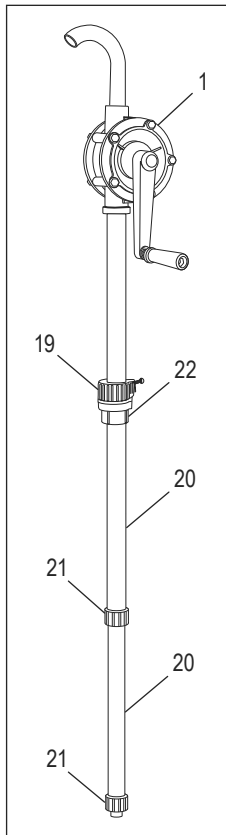

# ULINE H-4377 ROTARY DRUM PUMP

1-800-295-5510  
uline.com

Para Español, vea páginas 3-4.  
Pour le français, consulter les pages 5-6.

#	DESCRIPTION	QTY.	ULINE PART NO.	MFG. PART NO.
1	Pump Body	1	-----	-----
2	Rear Cover	1	-----	-----
3	Front Cover	1	-----	-----
4	Rotor	1	H-4377-ROTOR	3003-4
5	Vane	2	H-4377-VNQ	3003-5
6	Spring	1	H-4377-SPNGQ	3003-6
7	Spring Rod	1	-----	-----
8	Lip Seal	1	H-4377-LPSL	3003-8
9	Discharge Spout	1	H-4377-9SPT	3003-9

**ULINE** H-4377  
**ROTARY DRUM PUMP**

1-800-295-5510  
uline.com

#	DESCRIPTION	QTY.	ULINE PART NO.	MFG. PART NO.
10	Cap Screw	4	-----	-----
11	Long Cap Screw	6	-----	-----
12	O-Ring	2	H-4377-ORING	3003-24
13	Hex Bridge	2	-----	-----
14	Crank Arm	1	-----	-----
15	Set Screw	1	-----	-----
16	Handle	1	-----	-----
17	Handle Shaft	1	-----	-----
18	Hex Nut	1	-----	-----
19	Bung Adapter	1	-----	-----
20	Suction Tube	3	H-4377-TUBE	3003-TUBEKIT
21	Tube Connector	2	-----	-----
22	Suction Filter	1	-----	-----

**ULINE H-4377**  
**BOMBA GIRATORIA**  
**PARA TAMBO**

800-295-5510  
 uline.mx

#	DESCRIPCIÓN	CANT.	NO. DE PARTE DE ULINE	NO. DE PARTE DEL FABRICANTE
1	Cuerpo de la Bomba	1	-----	-----
2	Tapa Trasera	1	-----	-----
3	Tapa Delantera	1	-----	-----
4	Rotor	1	H-4377-ROTOR	3003-4
5	Aspa	2	H-4377-VNQ	3003-5
6	Resorte	1	H-4377-SPNGQ	3003-6
7	Varilla del Resorte	1	-----	-----
8	Sello del Reborde	1	H-4377-LPSL	3003-8
9	Pico de Descarga	1	H-4377-9SPT	3003-9