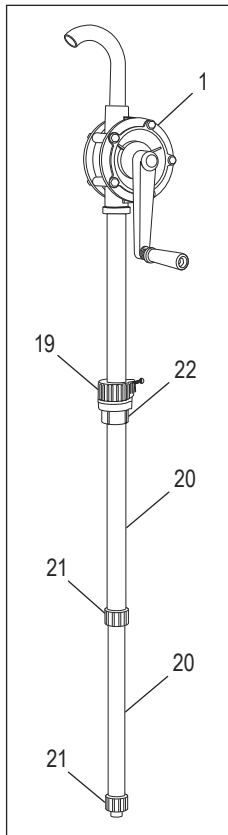

# ULINE H-4377 ROTARY DRUM PUMP

1-800-295-5510  
uline.com

Para Español, vea páginas 3-4.  
Pour le français, consulter les pages 5-6.

#	DESCRIPTION	QTY.	ULINE PART NO.	MFG. PART NO.
1	Pump Body	1	-----	-----
2	Rear Cover	1	-----	-----
3	Front Cover	1	-----	-----
4	Rotor	1	H-4377-ROTOR	3003-4
5	Vane	2	H-4377-VNQ	3003-5
6	Spring	1	H-4377-SPNGQ	3003-6
7	Spring Rod	1	-----	-----
8	Lip Seal	1	H-4377-LPSL	3003-8
9	Discharge Spout	1	H-4377-9SPT	3003-9

**ULINE** H-4377  
**ROTARY DRUM PUMP**

1-800-295-5510  
uline.com

#	DESCRIPTION	QTY.	ULINE PART NO.	MFG. PART NO.
10	Cap Screw	4	-----	-----
11	Long Cap Screw	6	-----	-----
12	O-Ring	2	H-4377-ORING	3003-24
13	Hex Bridge	2	-----	-----
14	Crank Arm	1	-----	-----
15	Set Screw	1	-----	-----
16	Handle	1	-----	-----
17	Handle Shaft	1	-----	-----
18	Hex Nut	1	-----	-----
19	Bung Adapter	1	-----	-----
20	Suction Tube	3	H-4377-TUBE	3003-TUBEKIT
21	Tube Connector	2	-----	-----
22	Suction Filter	1	-----	-----

**ULINE H-4377**  
**BOMBA GIRATORIA**  
**PARA TAMBO**

800-295-5510  
 uline.mx

#	DESCRIPCIÓN	CANT.	NO. DE PARTE DE ULINE	NO. DE PARTE DEL FABRICANTE
1	Cuerpo de la Bomba	1	-----	-----
2	Tapa Trasera	1	-----	-----
3	Tapa Delantera	1	-----	-----
4	Rotor	1	H-4377-ROTOR	3003-4
5	Aspa	2	H-4377-VNQ	3003-5
6	Resorte	1	H-4377-SPNGQ	3003-6
7	Varilla del Resorte	1	-----	-----
8	Sello del Reborde	1	H-4377-LPSL	3003-8
9	Pico de Descarga	1	H-4377-9SPT	3003-9