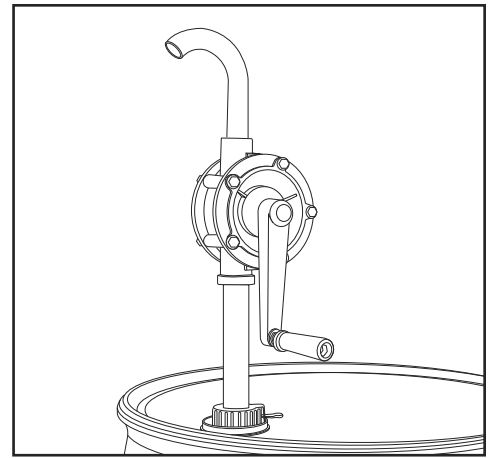

ULINE H-4377
POMPE ROTATIVE
POUR BARIL

1-800-295-5510
uline.ca

#	DESCRIPTION	QTÉ	RÉF. ULINE	RÉF. DU FABRICANT
1	Corps de pompe	1	-----	-----
2	Couvercle arrière	1	-----	-----
3	Couvercle avant	1	-----	-----
4	Rotor	1	H-4377-ROTOR	3003-4
5	Palette	2	H-4377-VNQ	3003-5
6	Ressort	1	H-4377-SPNGQ	3003-6
7	Tige à ressort	1	-----	-----
8	Rondelle d'étanchéité	1	H-4377-LPSL	3003-8
9	Goulotte orientable	1	H-4377-9SPT	3003-9