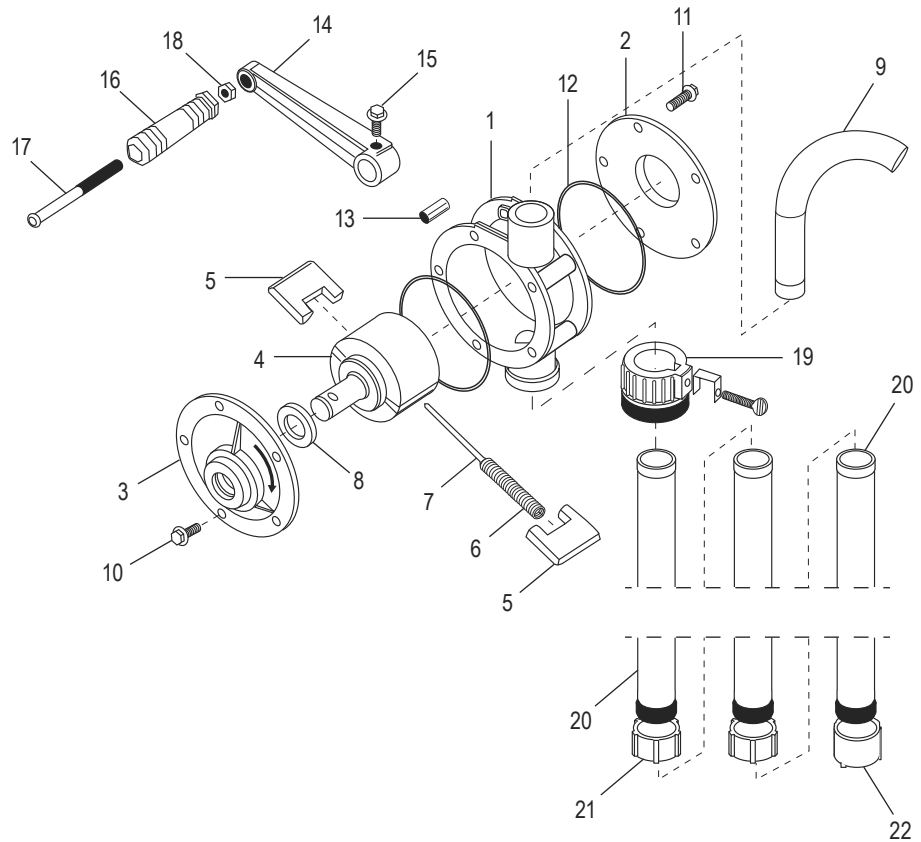

ULINE H-4377
BOMBA GIRATORIA
PARA TAMBO

800-295-5510
uline.mx

#	DESCRIPCIÓN	CANT.	NO. DE PARTE DE ULINE	NO. DE PARTE DEL FABRICANTE
1	Cuerpo de la Bomba	1	-----	-----
2	Tapa Trasera	1	-----	-----
3	Tapa Delantera	1	-----	-----
4	Rotor	1	H-4377-ROTOR	3003-4
5	Aspa	2	H-4377-VNQ	3003-5
6	Resorte	1	H-4377-SPNGQ	3003-6
7	Varilla del Resorte	1	-----	-----
8	Sello del Reborde	1	H-4377-LPSL	3003-8
9	Pico de Descarga	1	H-4377-9SPT	3003-9