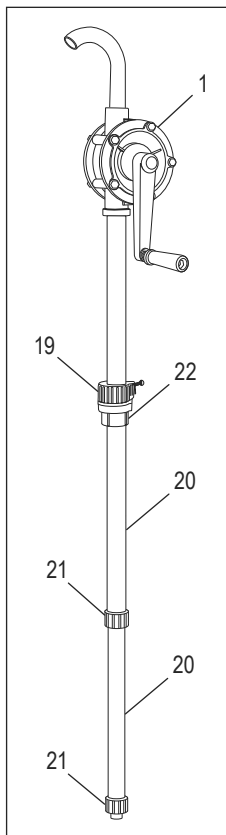

ULINE H-4377
POMPE ROTATIVE
POUR BARIL

1-800-295-5510
uline.ca

#	DESCRIPTION	QTÉ	RÉF. ULINE	RÉF. DU FABRICANT
1	Corps de pompe	1	-----	-----
2	Couvercle arrière	1	-----	-----
3	Couvercle avant	1	-----	-----
4	Rotor	1	H-4377-ROTOR	3003-4
5	Palette	2	H-4377-VNQ	3003-5
6	Ressort	1	H-4377-SPNGQ	3003-6
7	Tige à ressort	1	-----	-----
8	Rondelle d'étanchéité	1	H-4377-LPSL	3003-8
9	Goulotte orientable	1	H-4377-9SPT	3003-9