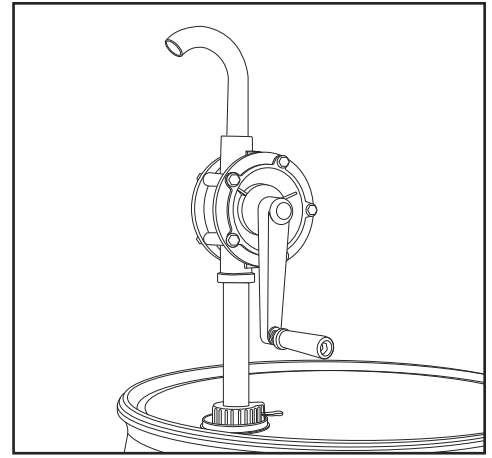

# ULINE H-4377 ROTARY DRUM PUMP

1-800-295-5510  
uline.com

Para Español, vea páginas 3-4.  
Pour le français, consulter les pages 5-6.

#	DESCRIPTION	QTY.	ULINE PART NO.	MFG. PART NO.
1	Pump Body	1	-----	-----
2	Rear Cover	1	-----	-----
3	Front Cover	1	-----	-----
4	Rotor	1	H-4377-ROTOR	3003-4
5	Vane	2	H-4377-VNQ	3003-5
6	Spring	1	H-4377-SPNGQ	3003-6
7	Spring Rod	1	-----	-----
8	Lip Seal	1	H-4377-LPSL	3003-8
9	Discharge Spout	1	H-4377-9SPT	3003-9

**ULINE** H-4377  
**ROTARY DRUM PUMP**

1-800-295-5510  
uline.com

#	DESCRIPTION	QTY.	ULINE PART NO.	MFG. PART NO.
10	Cap Screw	4	-----	-----
11	Long Cap Screw	6	-----	-----
12	O-Ring	2	H-4377-ORING	3003-24
13	Hex Bridge	2	-----	-----
14	Crank Arm	1	-----	-----
15	Set Screw	1	-----	-----
16	Handle	1	-----	-----
17	Handle Shaft	1	-----	-----
18	Hex Nut	1	-----	-----
19	Bung Adapter	1	-----	-----
20	Suction Tube	3	H-4377-TUBE	3003-TUBEKIT
21	Tube Connector	2	-----	-----
22	Suction Filter	1	-----	-----

**ULINE H-4377**  
**BOMBA GIRATORIA**  
**PARA TAMBO**

800-295-5510  
 uline.mx

#	DESCRIPCIÓN	CANT.	NO. DE PARTE DE ULINE	NO. DE PARTE DEL FABRICANTE
1	Cuerpo de la Bomba	1	-----	-----
2	Tapa Trasera	1	-----	-----
3	Tapa Delantera	1	-----	-----
4	Rotor	1	H-4377-ROTOR	3003-4
5	Aspa	2	H-4377-VNQ	3003-5
6	Resorte	1	H-4377-SPNGQ	3003-6
7	Varilla del Resorte	1	-----	-----
8	Sello del Reborde	1	H-4377-LPSL	3003-8
9	Pico de Descarga	1	H-4377-9SPT	3003-9