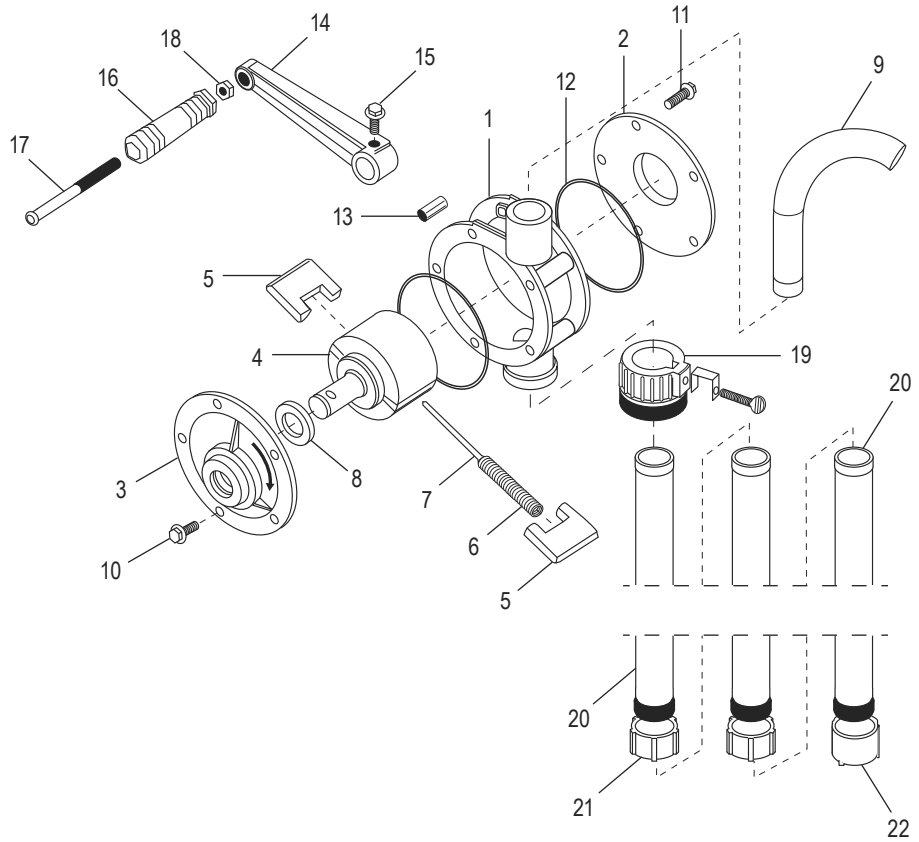

# ULINE H-4377 ROTARY DRUM PUMP

1-800-295-5510  
uline.com

Para Español, vea páginas 3-4.  
Pour le français, consulter les pages 5-6.

#	DESCRIPTION	QTY.	ULINE PART NO.	MFG. PART NO.
1	Pump Body	1	-----	-----
2	Rear Cover	1	-----	-----
3	Front Cover	1	-----	-----
4	Rotor	1	H-4377-ROTOR	3003-4
5	Vane	2	H-4377-VNQ	3003-5
6	Spring	1	H-4377-SPNGQ	3003-6
7	Spring Rod	1	-----	-----
8	Lip Seal	1	H-4377-LPSL	3003-8
9	Discharge Spout	1	H-4377-9SPT	3003-9

**ULINE** H-4377  
**ROTARY DRUM PUMP**

1-800-295-5510  
uline.com

#	DESCRIPTION	QTY.	ULINE PART NO.	MFG. PART NO.
10	Cap Screw	4	-----	-----
11	Long Cap Screw	6	-----	-----
12	O-Ring	2	H-4377-ORING	3003-24
13	Hex Bridge	2	-----	-----
14	Crank Arm	1	-----	-----
15	Set Screw	1	-----	-----
16	Handle	1	-----	-----
17	Handle Shaft	1	-----	-----
18	Hex Nut	1	-----	-----
19	Bung Adapter	1	-----	-----
20	Suction Tube	3	H-4377-TUBE	3003-TUBEKIT
21	Tube Connector	2	-----	-----
22	Suction Filter	1	-----	-----

**ULINE H-4377**  
**POMPE ROTATIVE**  
**POUR BARIL**

1-800-295-5510  
 uline.ca

#	DESCRIPTION	QTÉ	RÉF. ULINE	RÉF. DU FABRICANT
1	Corps de pompe	1	-----	-----
2	Couvercle arrière	1	-----	-----
3	Couvercle avant	1	-----	-----
4	Rotor	1	H-4377-ROTOR	3003-4
5	Palette	2	H-4377-VNQ	3003-5
6	Ressort	1	H-4377-SPNGQ	3003-6
7	Tige à ressort	1	-----	-----
8	Rondelle d'étanchéité	1	H-4377-LPSL	3003-8
9	Goulotte orientable	1	H-4377-9SPT	3003-9

**ULINE H-4377**  
**POMPE ROTATIVE**  
**POUR BARIL**

1-800-295-5510  
uline.ca

#	DESCRIPTION	QTÉ	RÉF. ULINE	RÉF. DU FABRICANT
10	Vis d'assemblage	4	-----	-----
11	Vis d'assemblage longue	6	-----	-----
12	Joint torique	2	H-4377-ORING	3003-24
13	Entretoise hexagonale	2	-----	-----
14	Bras de manivelle	1	-----	-----
15	Vis de pression	1	-----	-----
16	Poignée	1	-----	-----
17	Manche de la poignée	1	-----	-----
18	Écrou Hexagonal	1	-----	-----
19	Adaptateur de bonde	1	-----	-----
20	Tube d'aspiration	3	H-4377-TUBE	3003-TUBEKIT
21	Raccord de tubes	2	-----	-----
22	Crépine d'aspiration	1	-----	-----