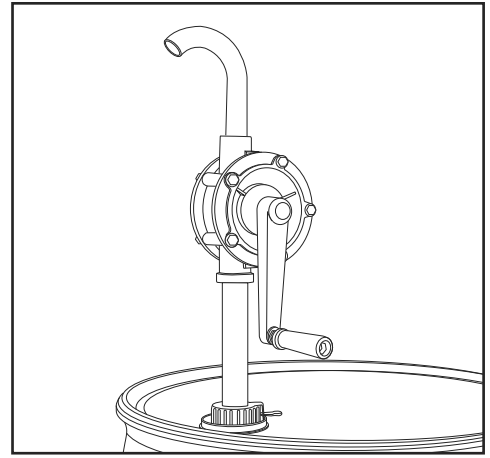

# ULINE H-4377 ROTARY DRUM PUMP

1-800-295-5510  
uline.com

Para Español, vea páginas 3-4.  
Pour le français, consulter les pages 5-6.

#	DESCRIPTION	QTY.	ULINE PART NO.	MFG. PART NO.
1	Pump Body	1	-----	-----
2	Rear Cover	1	-----	-----
3	Front Cover	1	-----	-----
4	Rotor	1	H-4377-ROTOR	3003-4
5	Vane	2	H-4377-VNQ	3003-5
6	Spring	1	H-4377-SPNGQ	3003-6
7	Spring Rod	1	-----	-----
8	Lip Seal	1	H-4377-LPSL	3003-8
9	Discharge Spout	1	H-4377-9SPT	3003-9

**ULINE** H-4377  
**ROTARY DRUM PUMP**

1-800-295-5510  
uline.com

#	DESCRIPTION	QTY.	ULINE PART NO.	MFG. PART NO.
10	Cap Screw	4	-----	-----
11	Long Cap Screw	6	-----	-----
12	O-Ring	2	H-4377-ORING	3003-24
13	Hex Bridge	2	-----	-----
14	Crank Arm	1	-----	-----
15	Set Screw	1	-----	-----
16	Handle	1	-----	-----
17	Handle Shaft	1	-----	-----
18	Hex Nut	1	-----	-----
19	Bung Adapter	1	-----	-----
20	Suction Tube	3	H-4377-TUBE	3003-TUBEKIT
21	Tube Connector	2	-----	-----
22	Suction Filter	1	-----	-----

**ULINE H-4377**  
**BOMBA GIRATORIA**  
**PARA TAMBO**

800-295-5510  
 uline.mx

#	DESCRIPCIÓN	CANT.	NO. DE PARTE DE ULINE	NO. DE PARTE DEL FABRICANTE
1	Cuerpo de la Bomba	1	-----	-----
2	Tapa Trasera	1	-----	-----
3	Tapa Delantera	1	-----	-----
4	Rotor	1	H-4377-ROTOR	3003-4
5	Aspa	2	H-4377-VNQ	3003-5
6	Resorte	1	H-4377-SPNGQ	3003-6
7	Varilla del Resorte	1	-----	-----
8	Sello del Reborde	1	H-4377-LPSL	3003-8
9	Pico de Descarga	1	H-4377-9SPT	3003-9