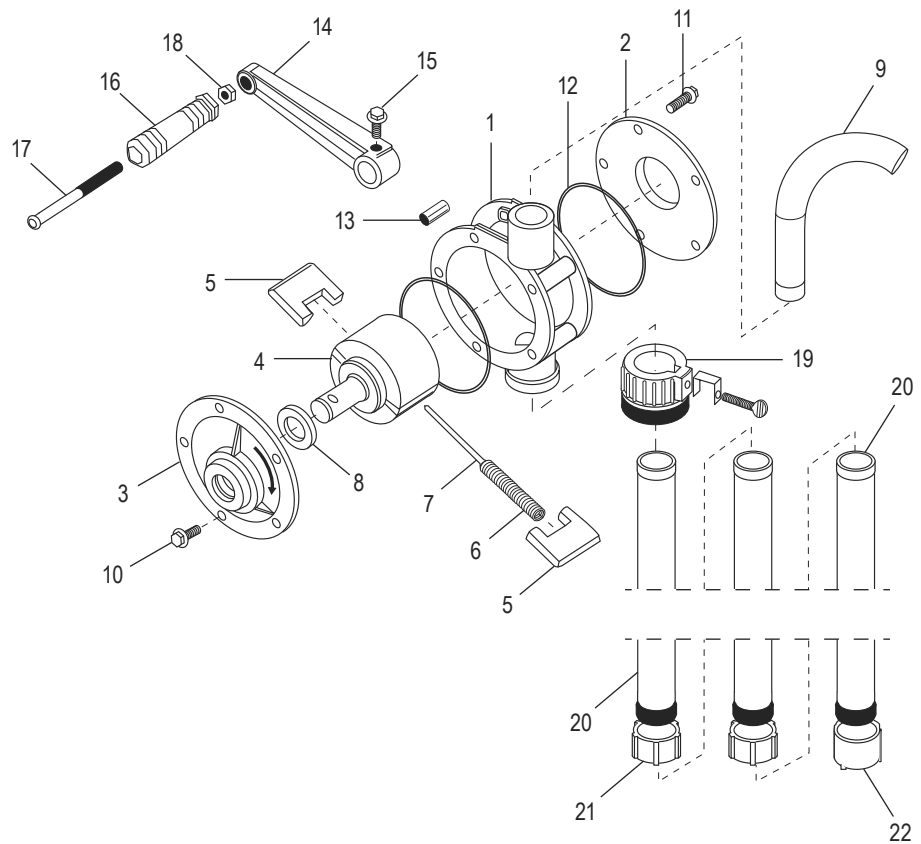

ULINE H-4377
POMPE ROTATIVE
POUR BARIL

1-800-295-5510
uline.ca

#	DESCRIPTION	QTÉ	RÉF. ULINE	RÉF. DU FABRICANT
1	Corps de pompe	1	-----	-----
2	Couvercle arrière	1	-----	-----
3	Couvercle avant	1	-----	-----
4	Rotor	1	H-4377-ROTOR	3003-4
5	Palette	2	H-4377-VNQ	3003-5
6	Ressort	1	H-4377-SPNGQ	3003-6
7	Tige à ressort	1	-----	-----
8	Rondelle d'étanchéité	1	H-4377-LPSL	3003-8
9	Goulotte orientable	1	H-4377-9SPT	3003-9