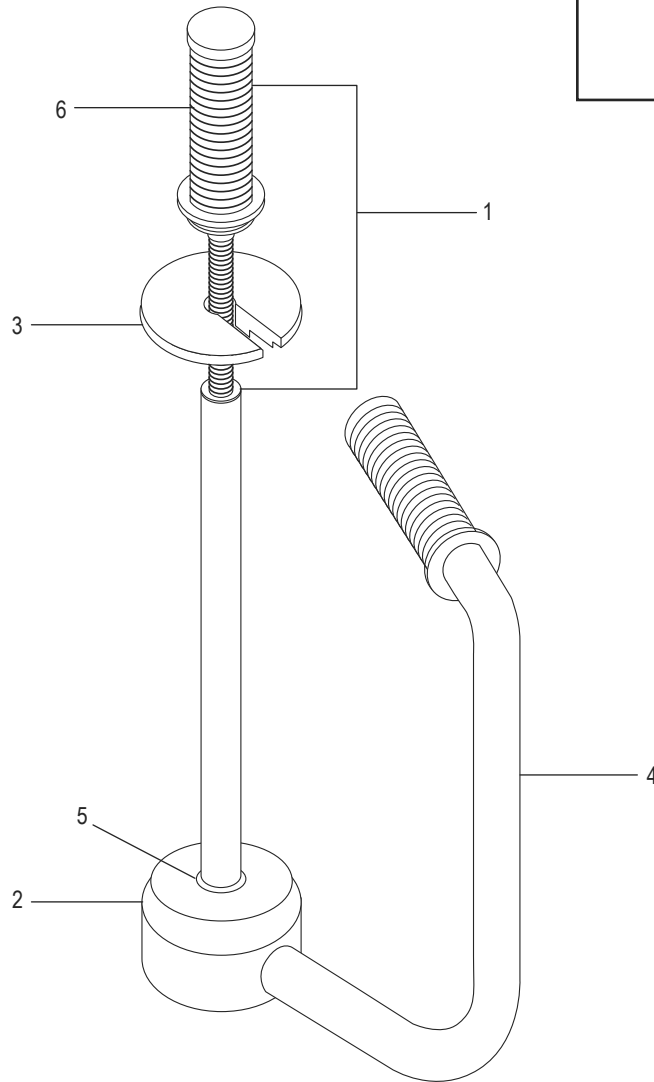

ULINE H-437 MINI-BASE HANDWRAPPER

1-800-295-5510
 uline.com

#	DESCRIPTION	QTY.	ULINE PART NO.	MFG. PART NO.
1	Handle Assembly	1	H-437-H	10500
2	Bottom Cone	1	H-437-10124	10124
3	Top Cone - Aluminum	1	H-437-10125	10125
3	Top Cone - Black	1	H-437-10123	10123
4	Handle	1	-----	-----
5	Base O-Ring	1	-----	-----
6	Black Rubber Grip	1	H-437-10127	10127
	Washer for Handle Assembly (Not Shown)	1	H-437-WASHER	-----

ULINE H-437
ENVOLVEDORA MANUAL
CON MINIBASE

800-295-5510
 uline.mx

#	DESCRIPCIÓN	CANT.	NO. DE PARTE DE ULINE	NO. DE PARTE DEL FABRICANTE
1	Ensamble del Asa	1	H-437-H	10500
2	Cono Inferior	1	H-437-10124	10124
3	Cono Superior - Aluminio	1	H-437-10125	10125
3	Cono Superior - Negro	1	H-437-10123	10123
4	Asa	1	-----	-----
5	Anillo-o para Base	1	-----	-----
6	Mango de Caucho Negro	1	H-437-10127	10127
	Rondana para el Ensamble de la Bisagra (No se muestra)	1	H-437-WASHER	-----

ULINE H-437

**DÉROULEUR MANUEL À
BASE ÉTROITE**

1-800-295-5510

uline.ca

#	DESCRIPTION	QTÉ	RÉF. ULINE	RÉF. DU FABRICANT
1	Ensemble de la poignée	1	H-437-H	10500
2	Cône inférieur	1	H-437-10124	10124
3	Cône supérieur - Aluminium	1	H-437-10125	10125
3	Cône supérieur - Noir	1	H-437-10123	10123
4	Poignée	1	-----	-----
5	Joint torique de la base	1	-----	-----
6	Poignée en caoutchouc noir	1	H-437-10127	10127
	Rondelle pour poignée (non illustrée)	1	H-437-WASHER	-----