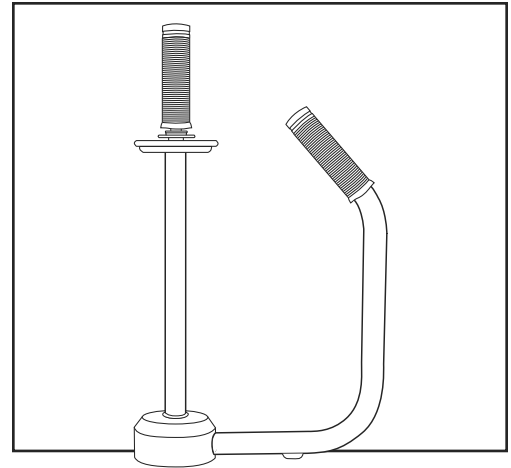

ULINE H-437 MINI-BASE HANDWRAPPER

1-800-295-5510
 uline.com

#	DESCRIPTION	QTY.	ULINE PART NO.	MFG. PART NO.
1	Handle Assembly	1	H-437-H	10500
2	Bottom Cone	1	H-437-10124	10124
3	Top Cone - Aluminum	1	H-437-10125	10125
3	Top Cone - Black	1	H-437-10123	10123
4	Handle	1	-----	-----
5	Base O-Ring	1	-----	-----
6	Black Rubber Grip	1	H-437-10127	10127
	Washer for Handle Assembly (Not Shown)	1	H-437-WASHER	-----

ULINE H-437
ENVOLVEDORA MANUAL
CON MINIBASE

800-295-5510
 uline.mx

#	DESCRIPCIÓN	CANT.	NO. DE PARTE DE ULINE	NO. DE PARTE DEL FABRICANTE
1	Ensamble del Asa	1	H-437-H	10500
2	Cono Inferior	1	H-437-10124	10124
3	Cono Superior - Aluminio	1	H-437-10125	10125
3	Cono Superior - Negro	1	H-437-10123	10123
4	Asa	1	-----	-----
5	Anillo-o para Base	1	-----	-----
6	Mango de Caucho Negro	1	H-437-10127	10127
	Rondana para el Ensamble de la Bisagra (No se muestra)	1	H-437-WASHER	-----

ULINE H-437

**DÉROULEUR MANUEL À
BASE ÉTROITE**

1-800-295-5510

uline.ca

#	DESCRIPTION	QTÉ	RÉF. ULINE	RÉF. DU FABRICANT
1	Ensemble de la poignée	1	H-437-H	10500
2	Cône inférieur	1	H-437-10124	10124
3	Cône supérieur - Aluminium	1	H-437-10125	10125
3	Cône supérieur - Noir	1	H-437-10123	10123
4	Poignée	1	-----	-----
5	Joint torique de la base	1	-----	-----
6	Poignée en caoutchouc noir	1	H-437-10127	10127
	Rondelle pour poignée (non illustrée)	1	H-437-WASHER	-----