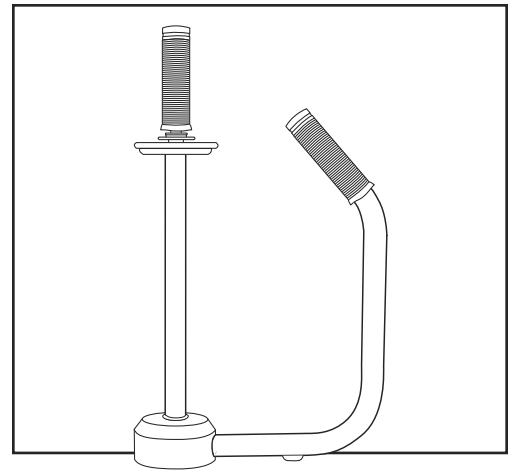

ULINE H-437
ENVOLVEDORA MANUAL
CON MINIBASE

800-295-5510
 uline.mx

#	DESCRIPCIÓN	CANT.	NO. DE PARTE DE ULINE	NO. DE PARTE DEL FABRICANTE
1	Ensamble del Asa	1	H-437-H	10500
2	Cono Inferior	1	H-437-10124	10124
3	Cono Superior - Aluminio	1	H-437-10125	10125
3	Cono Superior - Negro	1	H-437-10123	10123
4	Asa	1	-----	-----
5	Anillo-o para Base	1	-----	-----
6	Mango de Caucho Negro	1	H-437-10127	10127
	Rondana para el Ensamble de la Bisagra (No se muestra)	1	H-437-WASHER	-----

ULINE H-437

**DÉROULEUR MANUEL À
BASE ÉTROITE**

1-800-295-5510

uline.ca

#	DESCRIPTION	QTÉ	RÉF. ULINE	RÉF. DU FABRICANT
1	Ensemble de la poignée	1	H-437-H	10500
2	Cône inférieur	1	H-437-10124	10124
3	Cône supérieur - Aluminium	1	H-437-10125	10125
3	Cône supérieur - Noir	1	H-437-10123	10123
4	Poignée	1	-----	-----
5	Joint torique de la base	1	-----	-----
6	Poignée en caoutchouc noir	1	H-437-10127	10127
	Rondelle pour poignée (non illustrée)	1	H-437-WASHER	-----