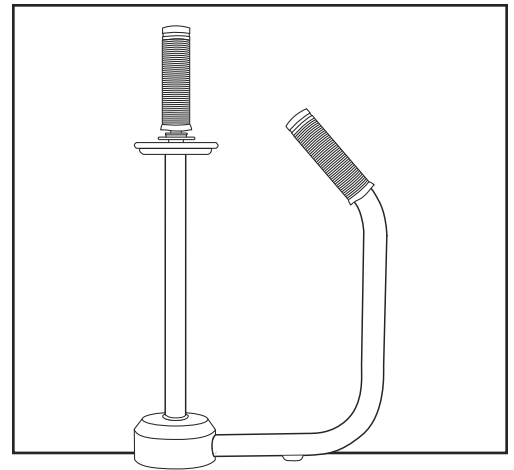

ULINE H-437 MINI-BASE HANDWRAPPER

1-800-295-5510
 uline.com

#	DESCRIPTION	QTY.	ULINE PART NO.	MFG. PART NO.
1	Handle Assembly	1	H-437-H	10500
2	Bottom Cone	1	H-437-10124	10124
3	Top Cone - Aluminum	1	H-437-10125	10125
3	Top Cone - Black	1	H-437-10123	10123
4	Handle	1	-----	-----
5	Base O-Ring	1	-----	-----
6	Black Rubber Grip	1	H-437-10127	10127
	Washer for Handle Assembly (Not Shown)	1	H-437-WASHER	-----

ULINE H-437
ENVOLVEDORA MANUAL
CON MINIBASE

800-295-5510
 uline.mx

#	DESCRIPCIÓN	CANT.	NO. DE PARTE DE ULINE	NO. DE PARTE DEL FABRICANTE
1	Ensamble del Asa	1	H-437-H	10500
2	Cono Inferior	1	H-437-10124	10124
3	Cono Superior - Aluminio	1	H-437-10125	10125
3	Cono Superior - Negro	1	H-437-10123	10123
4	Asa	1	-----	-----
5	Anillo-o para Base	1	-----	-----
6	Mango de Caucho Negro	1	H-437-10127	10127
	Rondana para el Ensamble de la Bisagra (No se muestra)	1	H-437-WASHER	-----

ULINE H-437

**DÉROULEUR MANUEL À
BASE ÉTROITE**

1-800-295-5510

uline.ca

#	DESCRIPTION	QTÉ	RÉF. ULINE	RÉF. DU FABRICANT
1	Ensemble de la poignée	1	H-437-H	10500
2	Cône inférieur	1	H-437-10124	10124
3	Cône supérieur - Aluminium	1	H-437-10125	10125
3	Cône supérieur - Noir	1	H-437-10123	10123
4	Poignée	1	-----	-----
5	Joint torique de la base	1	-----	-----
6	Poignée en caoutchouc noir	1	H-437-10127	10127
	Rondelle pour poignée (non illustrée)	1	H-437-WASHER	-----