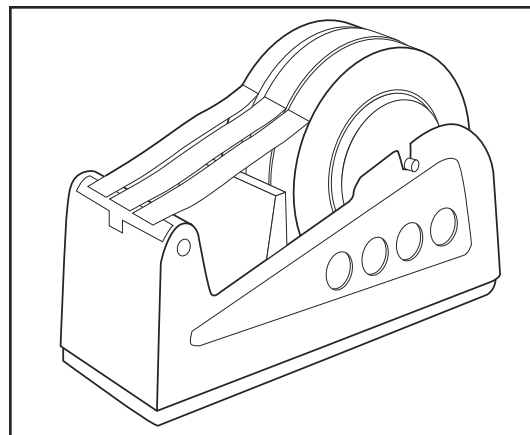

# ULINE H-462 INDUSTRIAL MULTI-ROLL TAPE DISPENSER

1-800-295-5510  
 uline.com

#	DESCRIPTION	QTY.	ULINE PART NO.	MFG. PART NO.
1	Plug	2	-----	232612
2	Core	3	H-462-CORE	232605
3	C-Clip	2	H-462-CCLIP	232608
4	Side Screw	4	-----	232610
5	Internal Screw	4	-----	232611
6	Right Cover	1	-----	P-33702-PBL
7	Left Cover	1	-----	P-33701-PBL
8	Lower Base	1	-----	233603
9	Base	1	-----	233604
10	Blade	1	H-462B	233605
11	Core Holder	1	H-462-BAR	233606
12	Rubber Pad	1	H-462-12	233607
	3" Assembly (Includes Parts 2, 3, 11) (Not Shown)	1	H-462-337	337-ROLLER

**ULINE H-462**  
**DESPACHADOR**  
**INDUSTRIAL MULTIRROLLO**  
**DE CINTA ADHESIVA**

800-295-5510  
 uline.mx

#	DESCRIPCIÓN	CANT.	NO. DE PARTE DE ULINE	NO. DE PARTE DEL FABRICANTE
1	Conector	2	-----	232612
2	Núcleo	3	H-462-CORE	232605
3	Clip en C	2	H-462-CCLIP	232608
4	Tornillo Lateral	4	-----	232610
5	Tornillo Interior	4	-----	232611
6	Cubierta Derecha	1	-----	P-33702-PBL
7	Cubierta Izquierda	1	-----	P-33701-PBL
8	Base Inferior	1	-----	233603
9	Base	1	-----	233604
10	Hoja	1	H-462B	233605
11	Soporte del Núcleo	1	H-462-BAR	233606
12	Almohadilla de Goma	1	H-462-12	233607
	Ensamble de 3" (Incluye las Partes 2, 3, 11) (No Se Muestra)	1	H-462-337	337-ROLLER

# DÉVIDOIR DE RUBAN ADHÉSIF INDUSTRIEL POUR PLUSIEURS ROULEAUX

#	DESCRIPTION	QTÉ	RÉF. ULINE	RÉF. DU FABRICANT
1	Bouchon	2	-----	232612
2	Mandrin	3	H-462-CORE	232605
3	Attache en C	2	H-462-CCLIP	232608
4	Vis de fixation latérale	4	-----	232610
5	Vis de fixation centrale	4	-----	232611
6	Couvercle de droite	1	-----	P-33702-PBL
7	Couvercle de gauche	1	-----	P-33701-PBL
8	Base inférieure	1	-----	233603
9	Base	1	-----	233604
10	Lame	1	H-462B	233605
11	Support de mandrin	1	H-462-BAR	233606
12	Tampon de caoutchouc	1	H-462-12	233607
	Ensemble de 3 po (comprend les pièces n <sup>os</sup> 2, 3, 11) (non illustré)	1	H-462-337	337-ROLLER