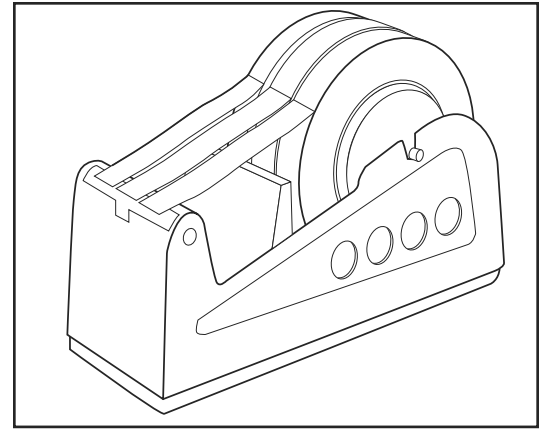

# ULINE H-462 INDUSTRIAL MULTI-ROLL TAPE DISPENSER

1-800-295-5510  
 uline.com

#	DESCRIPTION	QTY.	ULINE PART NO.	MFG. PART NO.
1	Plug	2	-----	232612
2	Core	3	H-462-CORE	232605
3	C-Clip	2	H-462-CCLIP	232608
4	Side Screw	4	-----	232610
5	Internal Screw	4	-----	232611
6	Right Cover	1	-----	P-33702-PBL
7	Left Cover	1	-----	P-33701-PBL
8	Lower Base	1	-----	233603
9	Base	1	-----	233604
10	Blade	1	H-462B	233605
11	Core Holder	1	H-462-BAR	233606
12	Rubber Pad	1	H-462-12	233607
	3" Assembly (Includes Parts 2, 3, 11) (Not Shown)	1	H-462-337	337-ROLLER

**ULINE H-462**  
**DESPACHADOR**  
**INDUSTRIAL MULTIRROLLO**  
**DE CINTA ADHESIVA**

800-295-5510  
 uline.mx

#	DESCRIPCIÓN	CANT.	NO. DE PARTE DE ULINE	NO. DE PARTE DEL FABRICANTE
1	Conector	2	-----	232612
2	Núcleo	3	H-462-CORE	232605
3	Clip en C	2	H-462-CCLIP	232608
4	Tornillo Lateral	4	-----	232610
5	Tornillo Interior	4	-----	232611
6	Cubierta Derecha	1	-----	P-33702-PBL
7	Cubierta Izquierda	1	-----	P-33701-PBL
8	Base Inferior	1	-----	233603
9	Base	1	-----	233604
10	Hoja	1	H-462B	233605
11	Soporte del Núcleo	1	H-462-BAR	233606
12	Almohadilla de Goma	1	H-462-12	233607
	Ensamble de 3" (Incluye las Partes 2, 3, 11) (No Se Muestra)	1	H-462-337	337-ROLLER

# DÉVIDOIR DE RUBAN ADHÉSIF INDUSTRIEL POUR PLUSIEURS ROULEAUX

#	DESCRIPTION	QTÉ	RÉF. ULINE	RÉF. DU FABRICANT
1	Bouchon	2	-----	232612
2	Mandrin	3	H-462-CORE	232605
3	Attache en C	2	H-462-CCLIP	232608
4	Vis de fixation latérale	4	-----	232610
5	Vis de fixation centrale	4	-----	232611
6	Couvercle de droite	1	-----	P-33702-PBL
7	Couvercle de gauche	1	-----	P-33701-PBL
8	Base inférieure	1	-----	233603
9	Base	1	-----	233604
10	Lame	1	H-462B	233605
11	Support de mandrin	1	H-462-BAR	233606
12	Tampon de caoutchouc	1	H-462-12	233607
	Ensemble de 3 po (comprend les pièces n <sup>os</sup> 2, 3, 11) (non illustré)	1	H-462-337	337-ROLLER