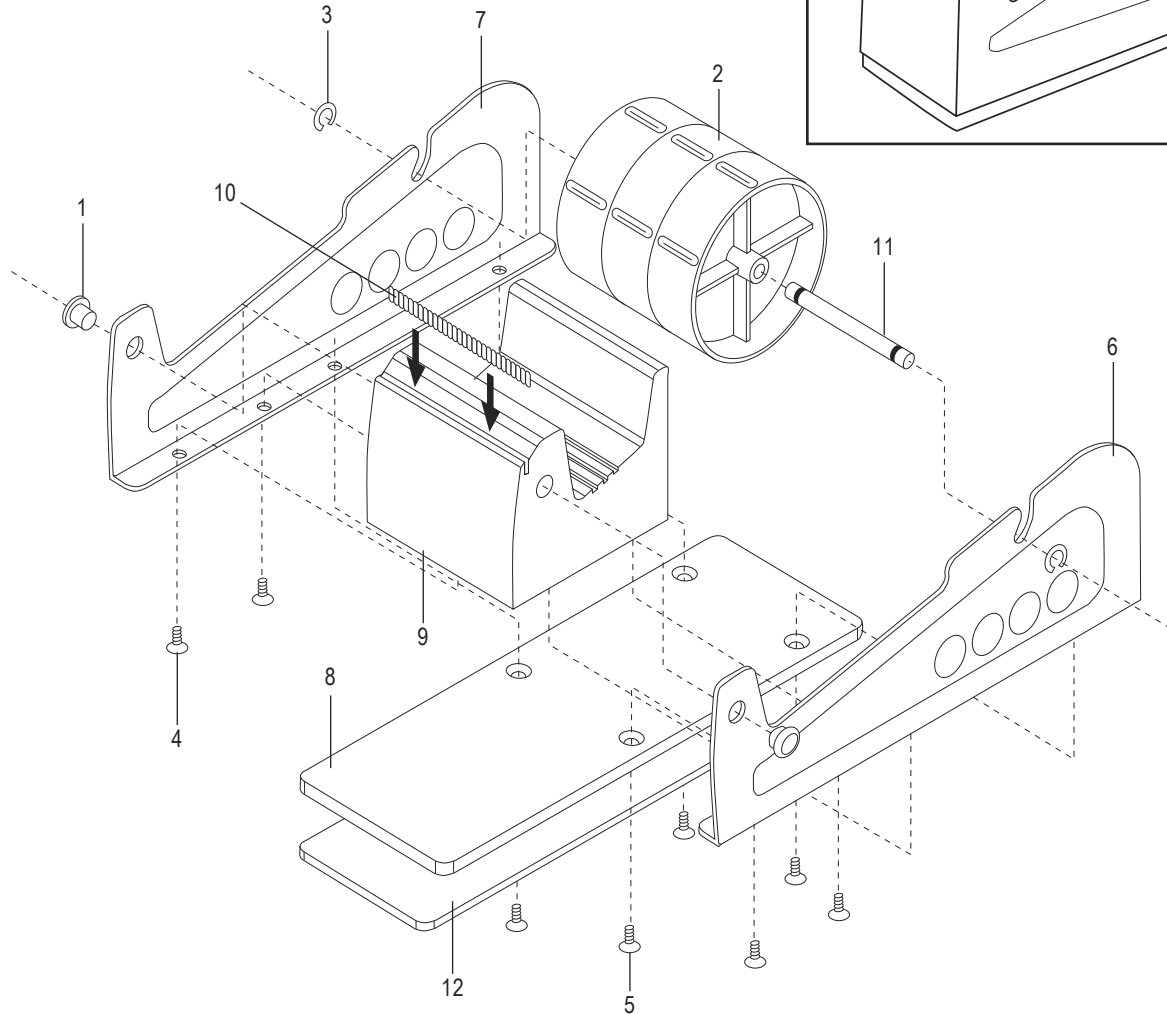

# ULINE H-462 INDUSTRIAL MULTI-ROLL TAPE DISPENSER

1-800-295-5510  
 uline.com

#	DESCRIPTION	QTY.	ULINE PART NO.	MFG. PART NO.
1	Plug	2	-----	232612
2	Core	3	H-462-CORE	232605
3	C-Clip	2	H-462-CCLIP	232608
4	Side Screw	4	-----	232610
5	Internal Screw	4	-----	232611
6	Right Cover	1	-----	P-33702-PBL
7	Left Cover	1	-----	P-33701-PBL
8	Lower Base	1	-----	233603
9	Base	1	-----	233604
10	Blade	1	H-462B	233605
11	Core Holder	1	H-462-BAR	233606
12	Rubber Pad	1	H-462-12	233607
	3" Assembly (Includes Parts 2, 3, 11) (Not Shown)	1	H-462-337	337-ROLLER

**ULINE H-462**  
**DESPACHADOR**  
**INDUSTRIAL MULTIRROLLO**  
**DE CINTA ADHESIVA**

800-295-5510  
 uline.mx

#	DESCRIPCIÓN	CANT.	NO. DE PARTE DE ULINE	NO. DE PARTE DEL FABRICANTE
1	Conector	2	-----	232612
2	Núcleo	3	H-462-CORE	232605
3	Clip en C	2	H-462-CCLIP	232608
4	Tornillo Lateral	4	-----	232610
5	Tornillo Interior	4	-----	232611
6	Cubierta Derecha	1	-----	P-33702-PBL
7	Cubierta Izquierda	1	-----	P-33701-PBL
8	Base Inferior	1	-----	233603
9	Base	1	-----	233604
10	Hoja	1	H-462B	233605
11	Soporte del Núcleo	1	H-462-BAR	233606
12	Almohadilla de Goma	1	H-462-12	233607
	Ensamble de 3" (Incluye las Partes 2, 3, 11) (No Se Muestra)	1	H-462-337	337-ROLLER

# DÉVIDOIR DE RUBAN ADHÉSIF INDUSTRIEL POUR PLUSIEURS ROULEAUX

#	DESCRIPTION	QTÉ	RÉF. ULINE	RÉF. DU FABRICANT
1	Bouchon	2	-----	232612
2	Mandrin	3	H-462-CORE	232605
3	Attache en C	2	H-462-CCLIP	232608
4	Vis de fixation latérale	4	-----	232610
5	Vis de fixation centrale	4	-----	232611
6	Couvercle de droite	1	-----	P-33702-PBL
7	Couvercle de gauche	1	-----	P-33701-PBL
8	Base inférieure	1	-----	233603
9	Base	1	-----	233604
10	Lame	1	H-462B	233605
11	Support de mandrin	1	H-462-BAR	233606
12	Tampon de caoutchouc	1	H-462-12	233607
	Ensemble de 3 po (comprend les pièces n <sup>os</sup> 2, 3, 11) (non illustré)	1	H-462-337	337-ROLLER