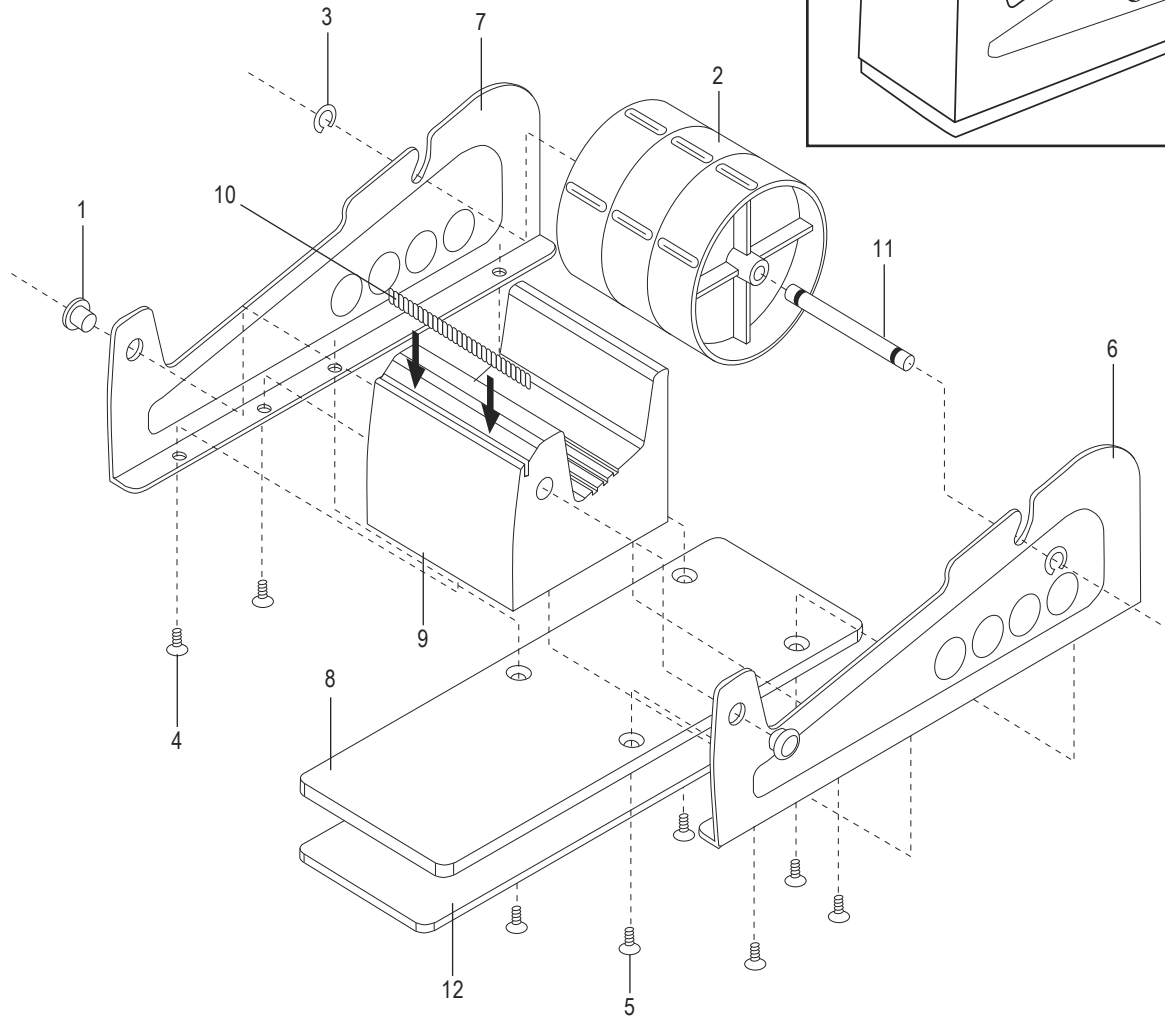

# ULINE H-462 INDUSTRIAL MULTI-ROLL TAPE DISPENSER

1-800-295-5510  
 uline.com

#	DESCRIPTION	QTY.	ULINE PART NO.	MFG. PART NO.
1	Plug	2	-----	232612
2	Core	3	H-462-CORE	232605
3	C-Clip	2	H-462-CCLIP	232608
4	Side Screw	4	-----	232610
5	Internal Screw	4	-----	232611
6	Right Cover	1	-----	P-33702-PBL
7	Left Cover	1	-----	P-33701-PBL
8	Lower Base	1	-----	233603
9	Base	1	-----	233604
10	Blade	1	H-462B	233605
11	Core Holder	1	H-462-BAR	233606
12	Rubber Pad	1	H-462-12	233607
	3" Assembly (Includes Parts 2, 3, 11) (Not Shown)	1	H-462-337	337-ROLLER

**ULINE H-462**  
**DESPACHADOR**  
**INDUSTRIAL MULTIRROLLO**  
**DE CINTA ADHESIVA**

800-295-5510  
 uline.mx

#	DESCRIPCIÓN	CANT.	NO. DE PARTE DE ULINE	NO. DE PARTE DEL FABRICANTE
1	Conector	2	-----	232612
2	Núcleo	3	H-462-CORE	232605
3	Clip en C	2	H-462-CCLIP	232608
4	Tornillo Lateral	4	-----	232610
5	Tornillo Interior	4	-----	232611
6	Cubierta Derecha	1	-----	P-33702-PBL
7	Cubierta Izquierda	1	-----	P-33701-PBL
8	Base Inferior	1	-----	233603
9	Base	1	-----	233604
10	Hoja	1	H-462B	233605
11	Soporte del Núcleo	1	H-462-BAR	233606
12	Almohadilla de Goma	1	H-462-12	233607
	Ensamble de 3" (Incluye las Partes 2, 3, 11) (No Se Muestra)	1	H-462-337	337-ROLLER

# DÉVIDOIR DE RUBAN ADHÉSIF INDUSTRIEL POUR PLUSIEURS ROULEAUX

#	DESCRIPTION	QTÉ	RÉF. ULINE	RÉF. DU FABRICANT
1	Bouchon	2	-----	232612
2	Mandrin	3	H-462-CORE	232605
3	Attache en C	2	H-462-CCLIP	232608
4	Vis de fixation latérale	4	-----	232610
5	Vis de fixation centrale	4	-----	232611
6	Couvercle de droite	1	-----	P-33702-PBL
7	Couvercle de gauche	1	-----	P-33701-PBL
8	Base inférieure	1	-----	233603
9	Base	1	-----	233604
10	Lame	1	H-462B	233605
11	Support de mandrin	1	H-462-BAR	233606
12	Tampon de caoutchouc	1	H-462-12	233607
	Ensemble de 3 po (comprend les pièces n <sup>os</sup> 2, 3, 11) (non illustré)	1	H-462-337	337-ROLLER