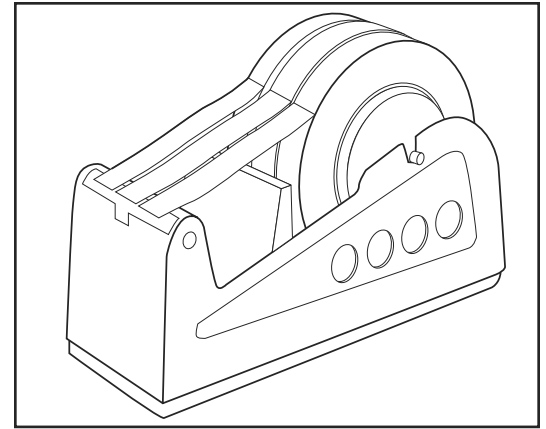

# ULINE H-462 INDUSTRIAL MULTI-ROLL TAPE DISPENSER

1-800-295-5510  
 uline.com

#	DESCRIPTION	QTY.	ULINE PART NO.	MFG. PART NO.
1	Plug	2	-----	232612
2	Core	3	H-462-CORE	232605
3	C-Clip	2	H-462-CCLIP	232608
4	Side Screw	4	-----	232610
5	Internal Screw	4	-----	232611
6	Right Cover	1	-----	P-33702-PBL
7	Left Cover	1	-----	P-33701-PBL
8	Lower Base	1	-----	233603
9	Base	1	-----	233604
10	Blade	1	H-462B	233605
11	Core Holder	1	H-462-BAR	233606
12	Rubber Pad	1	H-462-12	233607
	3" Assembly (Includes Parts 2, 3, 11) (Not Shown)	1	H-462-337	337-ROLLER

**ULINE H-462**  
**DESPACHADOR**  
**INDUSTRIAL MULTIRROLLO**  
**DE CINTA ADHESIVA**

800-295-5510  
 uline.mx

#	DESCRIPCIÓN	CANT.	NO. DE PARTE DE ULINE	NO. DE PARTE DEL FABRICANTE
1	Conector	2	-----	232612
2	Núcleo	3	H-462-CORE	232605
3	Clip en C	2	H-462-CCLIP	232608
4	Tornillo Lateral	4	-----	232610
5	Tornillo Interior	4	-----	232611
6	Cubierta Derecha	1	-----	P-33702-PBL
7	Cubierta Izquierda	1	-----	P-33701-PBL
8	Base Inferior	1	-----	233603
9	Base	1	-----	233604
10	Hoja	1	H-462B	233605
11	Soporte del Núcleo	1	H-462-BAR	233606
12	Almohadilla de Goma	1	H-462-12	233607
	Ensamble de 3" (Incluye las Partes 2, 3, 11) (No Se Muestra)	1	H-462-337	337-ROLLER

# DÉVIDOIR DE RUBAN ADHÉSIF INDUSTRIEL POUR PLUSIEURS ROULEAUX

#	DESCRIPTION	QTÉ	RÉF. ULINE	RÉF. DU FABRICANT
1	Bouchon	2	-----	232612
2	Mandrin	3	H-462-CORE	232605
3	Attache en C	2	H-462-CCLIP	232608
4	Vis de fixation latérale	4	-----	232610
5	Vis de fixation centrale	4	-----	232611
6	Couvercle de droite	1	-----	P-33702-PBL
7	Couvercle de gauche	1	-----	P-33701-PBL
8	Base inférieure	1	-----	233603
9	Base	1	-----	233604
10	Lame	1	H-462B	233605
11	Support de mandrin	1	H-462-BAR	233606
12	Tampon de caoutchouc	1	H-462-12	233607
	Ensemble de 3 po (comprend les pièces n <sup>os</sup> 2, 3, 11) (non illustré)	1	H-462-337	337-ROLLER