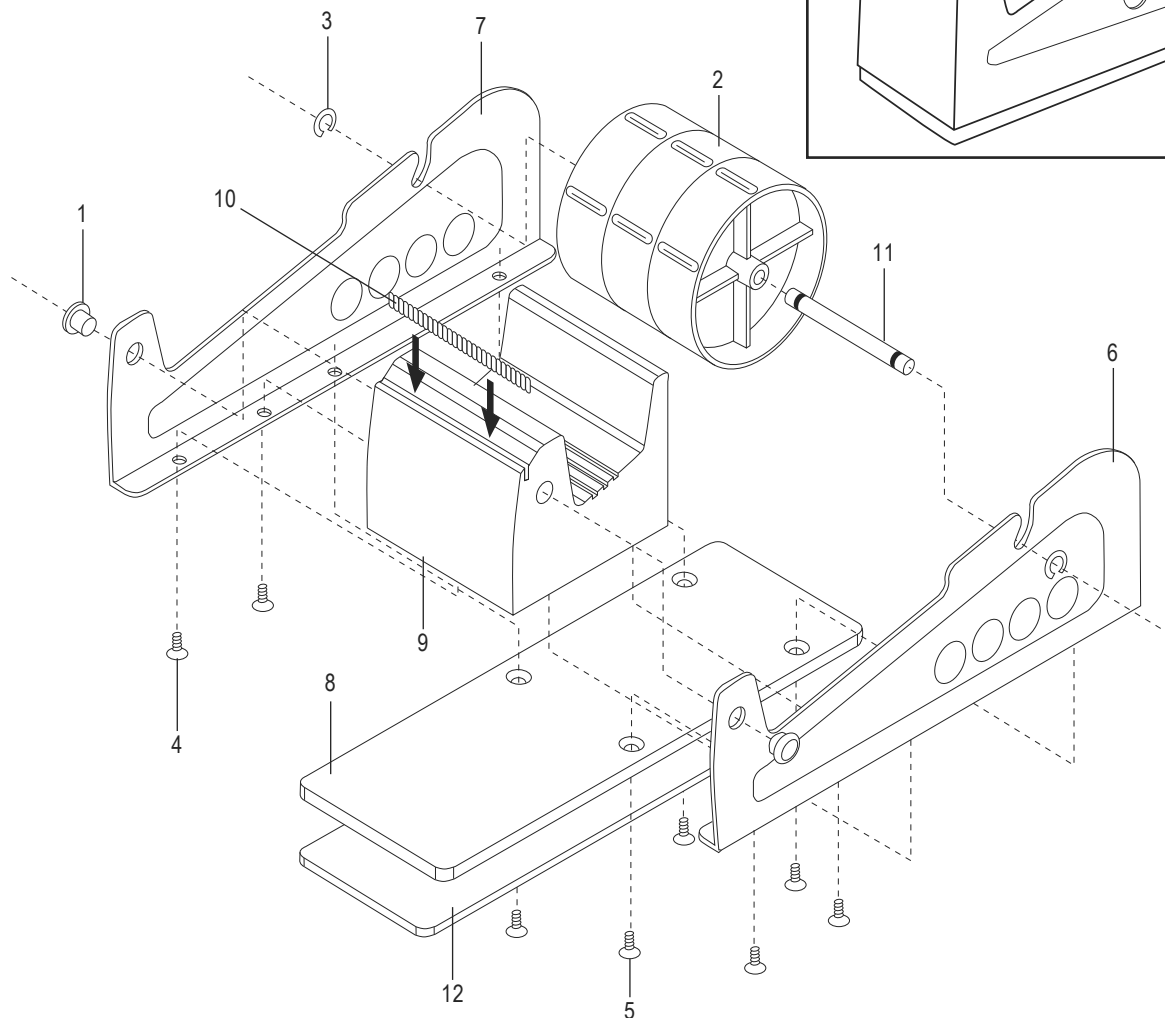

# ULINE H-462 INDUSTRIAL MULTI-ROLL TAPE DISPENSER

1-800-295-5510  
 uline.com

#	DESCRIPTION	QTY.	ULINE PART NO.	MFG. PART NO.
1	Plug	2	-----	232612
2	Core	3	H-462-CORE	232605
3	C-Clip	2	H-462-CCLIP	232608
4	Side Screw	4	-----	232610
5	Internal Screw	4	-----	232611
6	Right Cover	1	-----	P-33702-PBL
7	Left Cover	1	-----	P-33701-PBL
8	Lower Base	1	-----	233603
9	Base	1	-----	233604
10	Blade	1	H-462B	233605
11	Core Holder	1	H-462-BAR	233606
12	Rubber Pad	1	H-462-12	233607
	3" Assembly (Includes Parts 2, 3, 11) (Not Shown)	1	H-462-337	337-ROLLER

**ULINE H-462**  
**DESPACHADOR**  
**INDUSTRIAL MULTIRROLLO**  
**DE CINTA ADHESIVA**

800-295-5510  
 uline.mx

#	DESCRIPCIÓN	CANT.	NO. DE PARTE DE ULINE	NO. DE PARTE DEL FABRICANTE
1	Conector	2	-----	232612
2	Núcleo	3	H-462-CORE	232605
3	Clip en C	2	H-462-CCLIP	232608
4	Tornillo Lateral	4	-----	232610
5	Tornillo Interior	4	-----	232611
6	Cubierta Derecha	1	-----	P-33702-PBL
7	Cubierta Izquierda	1	-----	P-33701-PBL
8	Base Inferior	1	-----	233603
9	Base	1	-----	233604
10	Hoja	1	H-462B	233605
11	Soporte del Núcleo	1	H-462-BAR	233606
12	Almohadilla de Goma	1	H-462-12	233607
	Ensamble de 3" (Incluye las Partes 2, 3, 11) (No Se Muestra)	1	H-462-337	337-ROLLER

# DÉVIDOIR DE RUBAN ADHÉSIF INDUSTRIEL POUR PLUSIEURS ROULEAUX

#	DESCRIPTION	QTÉ	RÉF. ULINE	RÉF. DU FABRICANT
1	Bouchon	2	-----	232612
2	Mandrin	3	H-462-CORE	232605
3	Attache en C	2	H-462-CCLIP	232608
4	Vis de fixation latérale	4	-----	232610
5	Vis de fixation centrale	4	-----	232611
6	Couvercle de droite	1	-----	P-33702-PBL
7	Couvercle de gauche	1	-----	P-33701-PBL
8	Base inférieure	1	-----	233603
9	Base	1	-----	233604
10	Lame	1	H-462B	233605
11	Support de mandrin	1	H-462-BAR	233606
12	Tampon de caoutchouc	1	H-462-12	233607
	Ensemble de 3 po (comprend les pièces n <sup>os</sup> 2, 3, 11) (non illustré)	1	H-462-337	337-ROLLER