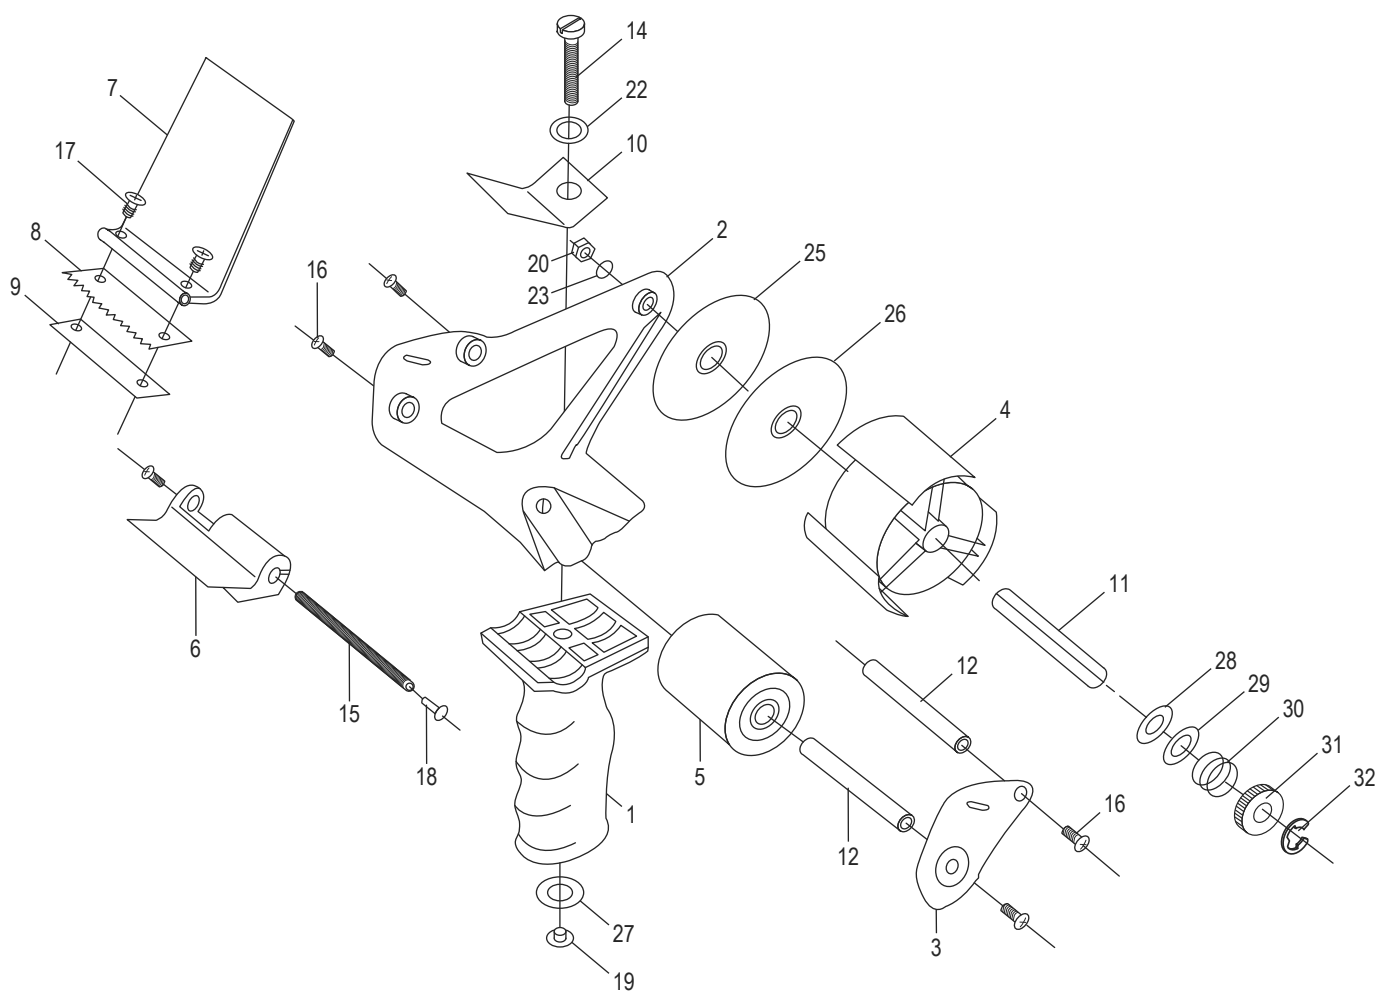

ULINE H-464LIME
**DÉVIDOIR DE RUBAN
ADHÉSIF ROBUSTE DE
5,1 CM (2 PO) – VERT CITRON**

1 800 295-5510
uline.ca

ULINE H-464LIME
DÉVIDOIR DE RUBAN
ADHÉSIF ROBUSTE DE
5,1 CM (2 PO) – VERT CITRON

1 800 295-5510
uline.ca

#	DESCRIPTION	QTÉ	RÉF. ULINE	RÉF. DU FABRICANT
1	Poignée	1	H-11542	9100001010
2	Cadre	1	-----	9100002000
3	Prolongement du cadre	1	H-11533	910000300L
4	Support de mandrin	1	H-464C	9100041000
5	Rouleau en caoutchouc	1	H-464RR	9100005000
6	Plaque localisatrice de ruban	1	H-464-#6	9100006000
7	Lame racleuse	1	H-464WB	9100007000
8	Lame	1	H-464B	9100995000
9	Barre de soutien de lame	1	H-464-9	9100009000
10	Coupelle de ressort	1	H-464-10	9100010000
11	Arbre de support de mandrin	1	H-464-CSHAFT	9100042000
12	Arbre de rouleau en caoutchouc	2	H-464-EXT13	9100012000
14	Vis à anse B MA x 40	1	H-465-13Q	9100014000
15	Barre de plaque localisatrice de ruban	1	H-464-#15	9100015000
16	Vis MA x 10	4	H-464-16	9100016000
17	Vis 5 MA x 7	2	H-464-17	9100017000
18	Vis 4 MA x 7	2	H-464-18	9100018000
19	Écrou hexagonal 8 MA	1	H-837-8	9100019000
20	Écrou hexagonal	1	H-464-20	9100033000
22	Rondelle de 18 x 8 x 1,5 mm	1	-----	-----
23	Rondelle	1	H-464-23	9100034000
25	Disque de frein en métal	1	H-464-25	9100025000
26	Grand anneau d'ajustement du frein en nylon	1	H-464-26	9100026000
28	Rondelle en nylon de 18 mm	1	H-464-28	9100028000
29	Rondelle en acier de 18 mm	1	H-464-29	9100029000
30	Ressort hélicoïdal	1	H-464-30	9100030000
31	Bouton moleté	1	H-464-31	9100031000
32	Anneau de retenue de 6 mm	1	H-464-32	9100032000