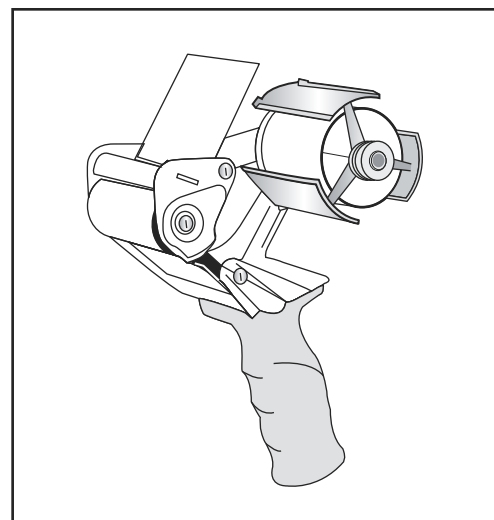

ULINE H-464LIME
2" DESPACHADOR
DE CINTA PARA USO
PESADO – VERDE LIMA

800-295-5510
uline.mx

**2" DESPACHADOR
DE CINTA PARA USO
PESADO – VERDE LIMA**

#	DESCRIPCIÓN	CANT.	NO. DE PARTE DE ULINE	NO. DE PARTE DEL FABRICANTE
1	Asa	1	H-11542	9100001010
2	Armazón	1	-----	9100002000
3	Extensión del Armazón	1	H-11533	910000300L
4	Portanúcleo	1	H-464C	9100041000
5	Rodillo de Goma	1	H-464RR	9100005000
6	Placa del Localizador de Cinta Adhesiva	1	H-464-#6	9100006000
7	Hoja de Presión	1	H-464WB	9100007000
8	Navaja	1	H-464B	9100995000
9	Barra de Soporte de la Navaja	1	H-464-9	9100009000
10	Placa con Resorte	1	H-464-10	9100010000
11	Eje del Portanúcleo	1	H-464-CSHAFT	9100042000
12	Eje del Rodillo de Goma	2	H-464-EXT13	9100012000
14	40 Tornillos B MA del Asa	1	H-465-13Q	9100014000
15	Barra para la Placa del Localizador de Cinta Adhesiva	1	H-464-#15	9100015000
16	10 Tornillos MA	4	H-464-16	9100016000
17	7 Tornillos 5 MA	2	H-464-17	9100017000
18	7 Tornillos 4 MA	2	H-464-18	9100018000
19	Tuerca Hexagonal 8 MA	1	H-837-8	9100019000
20	Tuerca Hexagonal	1	H-464-20	9100033000
22	Rondana de 18 x 8 x 1.5 mm	1	-----	-----
23	Rondana	1	H-464-23	9100034000
25	Disco de Freno de Metal	1	H-464-25	9100025000
26	Anillo de Nylon Grande para Freno Ajustable	1	H-464-26	9100026000
28	Rondana de Nylon de 18 mm	1	H-464-28	9100028000
29	Rondana de Acero de 18 mm	1	H-464-29	9100029000
30	Resorte Helicoidal	1	H-464-30	9100030000
31	Perilla Estriada	1	H-464-31	9100031000
32	Clip circular de 6 mm	1	H-464-32	9100032000

ULINE H-464LIME
**DÉVIDOIR DE RUBAN
ADHÉSIF ROBUSTE DE
5,1 CM (2 PO) – VERT CITRON**

1 800 295-5510
uline.ca

ULINE H-464LIME
DÉVIDOIR DE RUBAN
ADHÉSIF ROBUSTE DE
5,1 CM (2 PO) – VERT CITRON

1 800 295-5510
 uline.ca