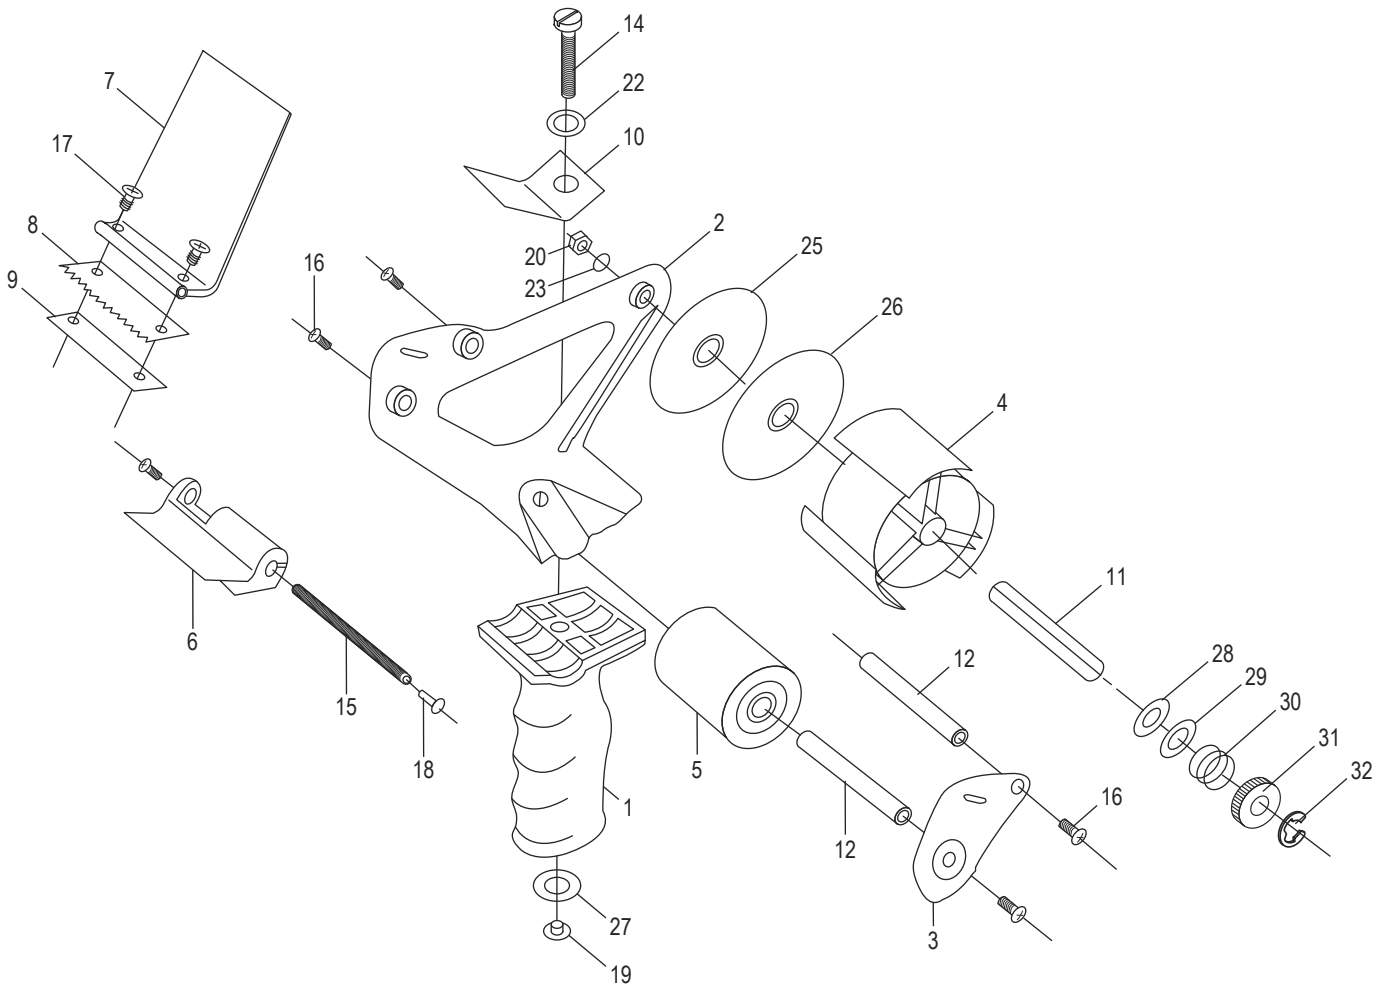

ULINE H-464LIME
2" DESPACHADOR
DE CINTA PARA USO
PESADO – VERDE LIMA

800-295-5510
uline.mx

**2" DESPACHADOR
DE CINTA PARA USO
PESADO – VERDE LIMA**

#	DESCRIPCIÓN	CANT.	NO. DE PARTE DE ULINE	NO. DE PARTE DEL FABRICANTE
1	Asa	1	H-11542	9100001010
2	Armazón	1	-----	9100002000
3	Extensión del Armazón	1	H-11533	910000300L
4	Portanúcleo	1	H-464C	9100041000
5	Rodillo de Goma	1	H-464RR	9100005000
6	Placa del Localizador de Cinta Adhesiva	1	H-464-#6	9100006000
7	Hoja de Presión	1	H-464WB	9100007000
8	Navaja	1	H-464B	9100995000
9	Barra de Soporte de la Navaja	1	H-464-9	9100009000
10	Placa con Resorte	1	H-464-10	9100010000
11	Eje del Portanúcleo	1	H-464-CSHAFT	9100042000
12	Eje del Rodillo de Goma	2	H-464-EXT13	9100012000
14	40 Tornillos B MA del Asa	1	H-465-13Q	9100014000
15	Barra para la Placa del Localizador de Cinta Adhesiva	1	H-464-#15	9100015000
16	10 Tornillos MA	4	H-464-16	9100016000
17	7 Tornillos 5 MA	2	H-464-17	9100017000
18	7 Tornillos 4 MA	2	H-464-18	9100018000
19	Tuerca Hexagonal 8 MA	1	H-837-8	9100019000
20	Tuerca Hexagonal	1	H-464-20	9100033000
22	Rondana de 18 x 8 x 1.5 mm	1	-----	-----
23	Rondana	1	H-464-23	9100034000
25	Disco de Freno de Metal	1	H-464-25	9100025000
26	Anillo de Nylon Grande para Freno Ajustable	1	H-464-26	9100026000
28	Rondana de Nylon de 18 mm	1	H-464-28	9100028000
29	Rondana de Acero de 18 mm	1	H-464-29	9100029000
30	Resorte Helicoidal	1	H-464-30	9100030000
31	Perilla Estriada	1	H-464-31	9100031000
32	Clip circular de 6 mm	1	H-464-32	9100032000