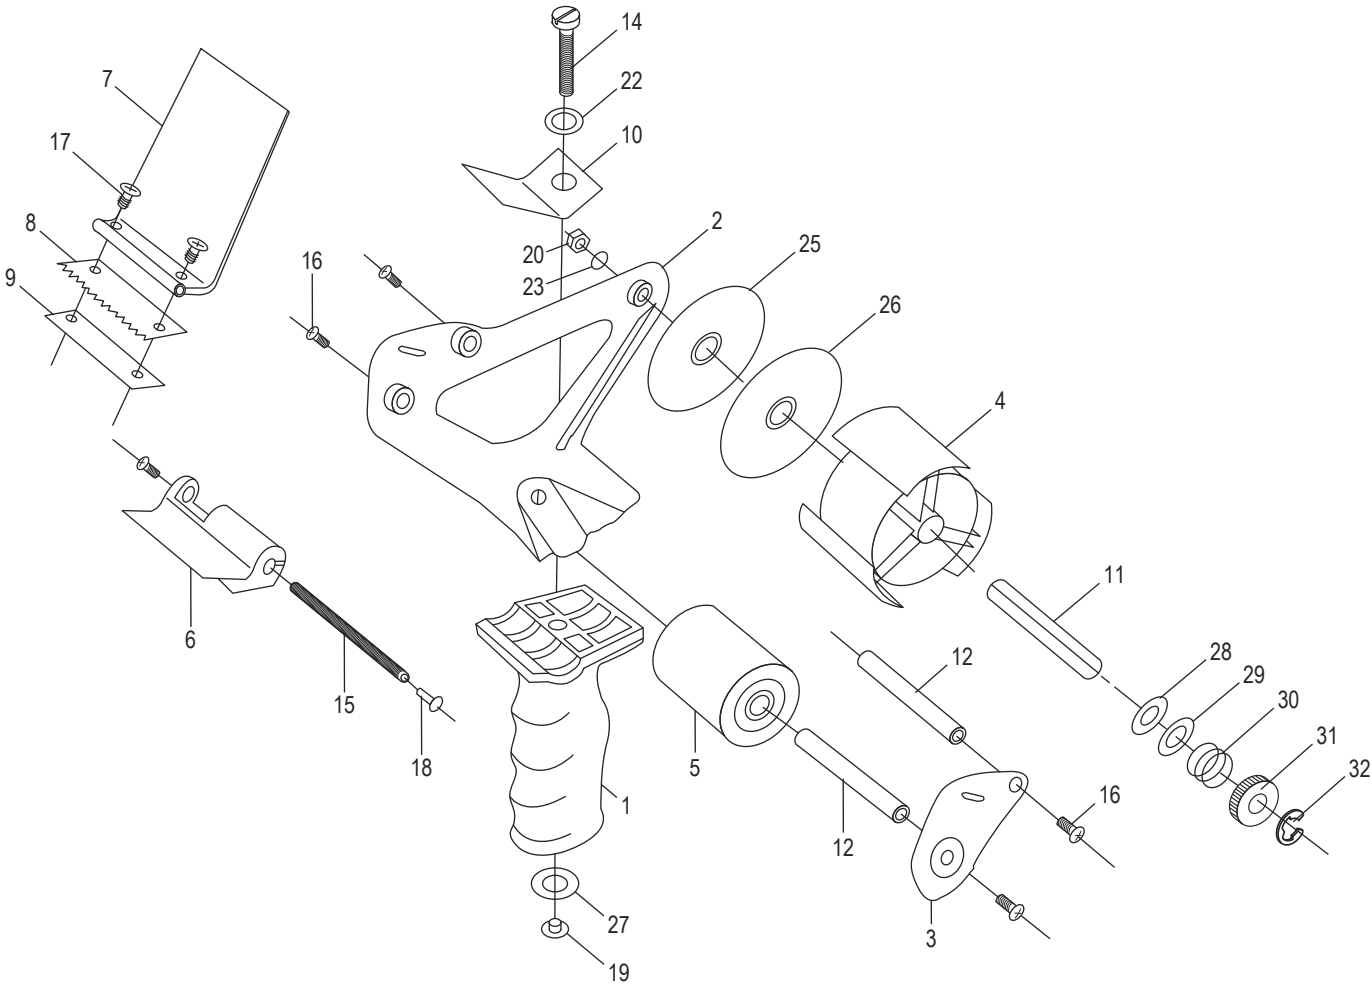

ULINE H-464LIME

2" HEAVY DUTY TAPE DISPENSER – LIME GREEN

1-800-295-5510
uline.com

ULINE H-464LIME

2" HEAVY DUTY TAPE

DISPENSER – LIME GREEN

1-800-295-5510

uline.com

#	DESCRIPTION	QTY.	ULINE PART NO.	MFG. PART NO.
1	Handle	1	H-11542	9100001010
2	Frame	1	-----	9100002000
3	Frame Extension	1	H-11533	910000300L
4	Core Holder	1	H-464C	9100041000
5	Rubber Roller	1	H-464RR	9100005000
6	Tape Locator Plate	1	H-464-#6	9100006000
7	Wipedown Blade	1	H-464WB	9100007000
8	Blade	1	H-464B	9100995000
9	Blade Support Bar	1	H-464-9	9100009000
10	Spring Plate	1	H-464-10	9100010000
11	Core Holder Shaft	1	H-464-CSHAFT	9100042000
12	Rubber Roller Shaft	2	H-464-EXT13	9100012000
14	Handle Screw B MA x 40	1	H-465-13Q	9100014000
15	Tape Locator Plate Bar	1	H-464-#15	9100015000
16	Screw MA x 10	4	H-464-16	9100016000
17	Screw 5 MA x 7	2	H-464-17	9100017000
18	Screw 4 MA x 7	2	H-464-18	9100018000
19	Hexagonal Nut 8 MA	1	H-837-8	9100019000
20	Hexagonal Nut	1	H-464-20	9100033000
22	Washer 18 x 8 x 1.5mm	1	-----	-----
23	Washer	1	H-464-23	9100034000
25	Metal Brake Disc	1	H-464-25	9100025000
26	Large Nylon Ring for Adj Brake	1	H-464-26	9100026000
28	Nylon Washer 18mm	1	H-464-28	9100028000
29	Steel Washer 18mm	1	H-464-29	9100029000
30	Helical Spring	1	H-464-30	9100030000
31	Knurled Knob	1	H-464-31	9100031000
32	Circlip 6mm	1	H-464-32	9100032000