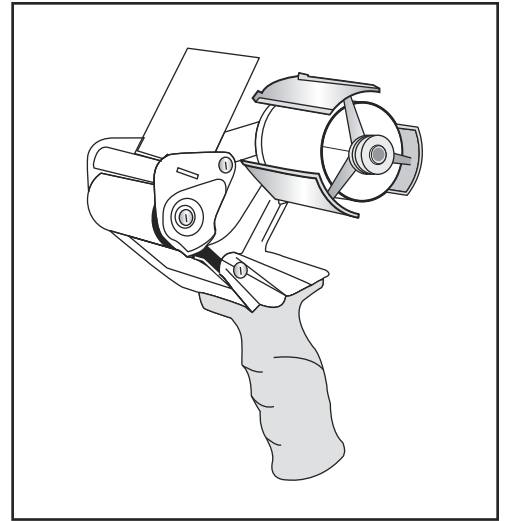

ULINE H-464O
2" HEAVY DUTY TAPE
DISPENSER – ORANGE

1-800-295-5510
uline.com

Para Español, vea páginas 3-4.
Pour le français, consulter les pages 5-6.

ULINE H-464O
**2" HEAVY DUTY TAPE
DISPENSER – ORANGE**

1-800-295-5510
uline.com

#	DESCRIPTION	QTY.	ULINE PART NO.	MFG. PART NO.
1	Handle	1	H-464-1	9100001000
2	Frame	1	-----	9100002000
3	Frame Extension	1	H-465-FEXT	9100003000
4	Core Holder	1	H-464C	9100041000
5	Rubber Roller	1	H-464RR	9100005000
6	Tape Locator Plate	1	H-464-#6	9100006000
7	Wipedown Blade	1	H-464WB	9100007000
8	Blade	1	H-464B	9100995000
9	Blade Support Bar	1	H-464-9	9100009000
10	Spring Plate	1	H-464-10	9100010000
11	Core Holder Shaft	1	H-464-CSHAFT	9100042000
12	Rubber Roller Shaft	2	H-464-EXT13	9100012000
14	Handle Screw B MA x 40	1	H-465-13Q	9100014000
15	Tape Locator Plate Bar	1	H-464-#15	9100015000
16	Screw MA x 10	4	H-464-16	9100016000
17	Screw 5 MA x 7	2	H-464-17	9100017000
18	Screw 4 MA x 7	2	H-464-18	9100018000
19	Hexagonal Nut 8 MA	1	H-837-8	9100019000
20	Hexagonal Nut	1	H-464-20	9100033000
22	Washer 18 x 8 x 1.5mm	1	-----	-----
23	Washer	1	H-464-23	9100034000
25	Metal Brake Disc	1	H-464-25	9100025000
26	Large Nylon Ring for Adj Brake	1	H-464-26	9100026000
28	Nylon Washer 18mm	1	H-464-28	9100028000
29	Steel Washer 18mm	1	H-464-29	9100029000
30	Helical Spring	1	H-464-30	9100030000
31	Knurled Knob	1	H-464-31	9100031000
32	Circlip 6mm	1	H-464-32	9100032000