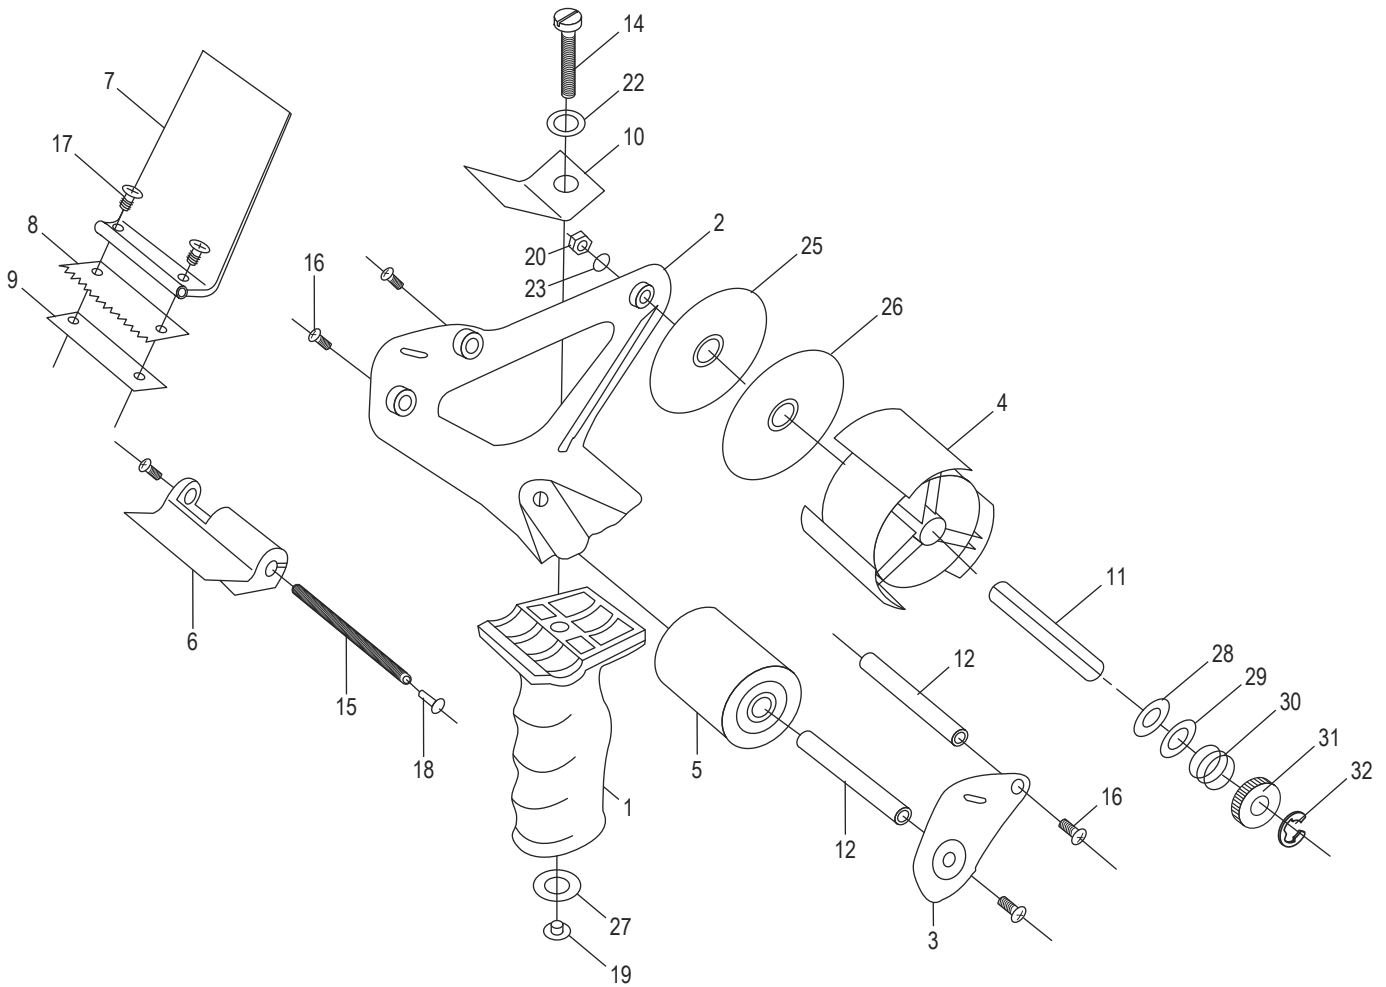

ULINE H-464O
2" DESPACHADOR
DE CINTA PARA USO
PESADO – NARANJA

800-295-5510
uline.mx

#	DESCRIPCIÓN	CANT.	NO. DE PARTE DE ULINE	NO. DE PARTE DEL FABRICANTE
1	Asa	1	H-464-1	9100001000
2	Armazón	1	-----	9100002000
3	Extensión del Armazón	1	H-465-FEXT	9100003000
4	Portanúcleo	1	H-464C	9100041000
5	Rodillo de Goma	1	H-464RR	9100005000
6	Placa del Localizador de Cinta Adhesiva	1	H-464-#6	9100006000
7	Hoja de Presión	1	H-464WB	9100007000
8	Navaja	1	H-464B	9100995000
9	Barra de Soporte de la Navaja	1	H-464-9	9100009000
10	Placa con Resorte	1	H-464-10	9100010000
11	Eje del Portanúcleo	1	H-464-CSHAFT	9100042000
12	Eje del Rodillo de Goma	2	H-464-EXT13	9100012000
14	40 Tornillos B MA del Asa	1	H-465-13Q	9100014000
15	Barra para la Placa del Localizador de Cinta Adhesiva	1	H-464-#15	9100015000
16	10 Tornillos MA	4	H-464-16	9100016000
17	7 Tornillos 5 MA	2	H-464-17	9100017000
18	7 Tornillos 4 MA	2	H-464-18	9100018000
19	Tuerca Hexagonal 8 MA	1	H-837-8	9100019000
20	Tuerca Hexagonal	1	H-464-20	9100033000
22	Rondana de 18 x 8 x 1.5 mm	1	-----	-----
23	Rondana	1	H-464-23	9100034000
25	Disco de Freno de Metal	1	H-464-25	9100025000
26	Anillo de Nylon Grande para Freno Ajustable	1	H-464-26	9100026000
28	Rondana de Nylon de 18 mm	1	H-464-28	9100028000
29	Rondana de Acero de 18 mm	1	H-464-29	9100029000
30	Resorte Helicoidal	1	H-464-30	9100030000
31	Perilla Estriada	1	H-464-31	9100031000
32	Clip circular de 6 mm	1	H-464-32	9100032000