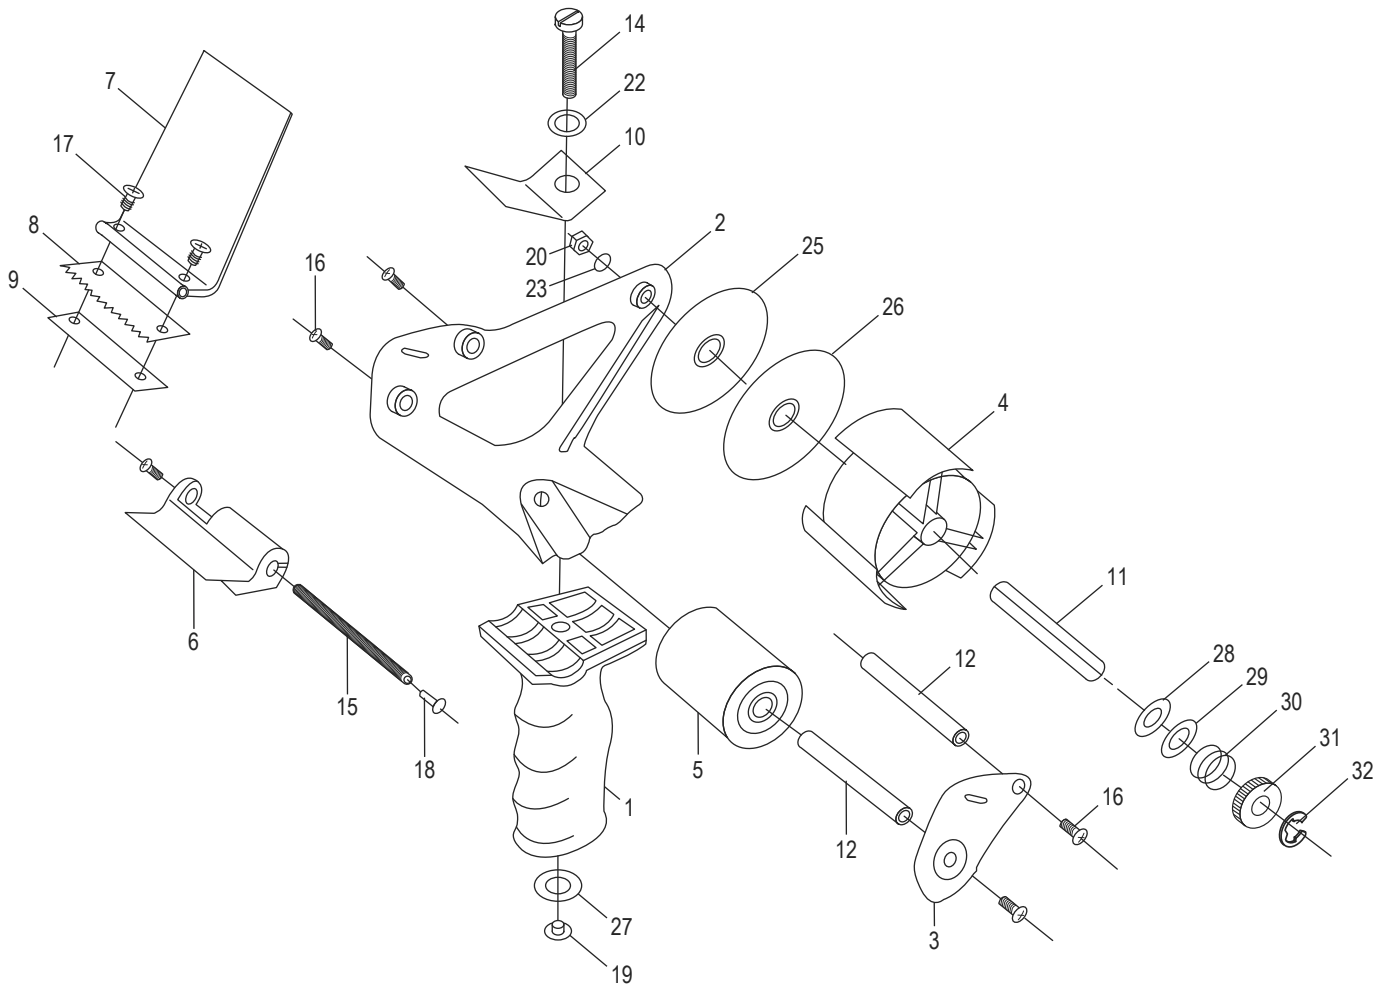

ULINE H-464O
2" HEAVY DUTY TAPE
DISPENSER – ORANGE

1-800-295-5510
uline.com

Para Español, vea páginas 3-4.
Pour le français, consulter les pages 5-6.

ULINE H-464O
**2" HEAVY DUTY TAPE
DISPENSER – ORANGE**

1-800-295-5510
uline.com

#	DESCRIPTION	QTY.	ULINE PART NO.	MFG. PART NO.
1	Handle	1	H-464-1	9100001000
2	Frame	1	-----	9100002000
3	Frame Extension	1	H-465-FEXT	9100003000
4	Core Holder	1	H-464C	9100041000
5	Rubber Roller	1	H-464RR	9100005000
6	Tape Locator Plate	1	H-464-#6	9100006000
7	Wipedown Blade	1	H-464WB	9100007000
8	Blade	1	H-464B	9100995000
9	Blade Support Bar	1	H-464-9	9100009000
10	Spring Plate	1	H-464-10	9100010000
11	Core Holder Shaft	1	H-464-CSHAFT	9100042000
12	Rubber Roller Shaft	2	H-464-EXT13	9100012000
14	Handle Screw B MA x 40	1	H-465-13Q	9100014000
15	Tape Locator Plate Bar	1	H-464-#15	9100015000
16	Screw MA x 10	4	H-464-16	9100016000
17	Screw 5 MA x 7	2	H-464-17	9100017000
18	Screw 4 MA x 7	2	H-464-18	9100018000
19	Hexagonal Nut 8 MA	1	H-837-8	9100019000
20	Hexagonal Nut	1	H-464-20	9100033000
22	Washer 18 x 8 x 1.5mm	1	-----	-----
23	Washer	1	H-464-23	9100034000
25	Metal Brake Disc	1	H-464-25	9100025000
26	Large Nylon Ring for Adj Brake	1	H-464-26	9100026000
28	Nylon Washer 18mm	1	H-464-28	9100028000
29	Steel Washer 18mm	1	H-464-29	9100029000
30	Helical Spring	1	H-464-30	9100030000
31	Knurled Knob	1	H-464-31	9100031000
32	Circlip 6mm	1	H-464-32	9100032000