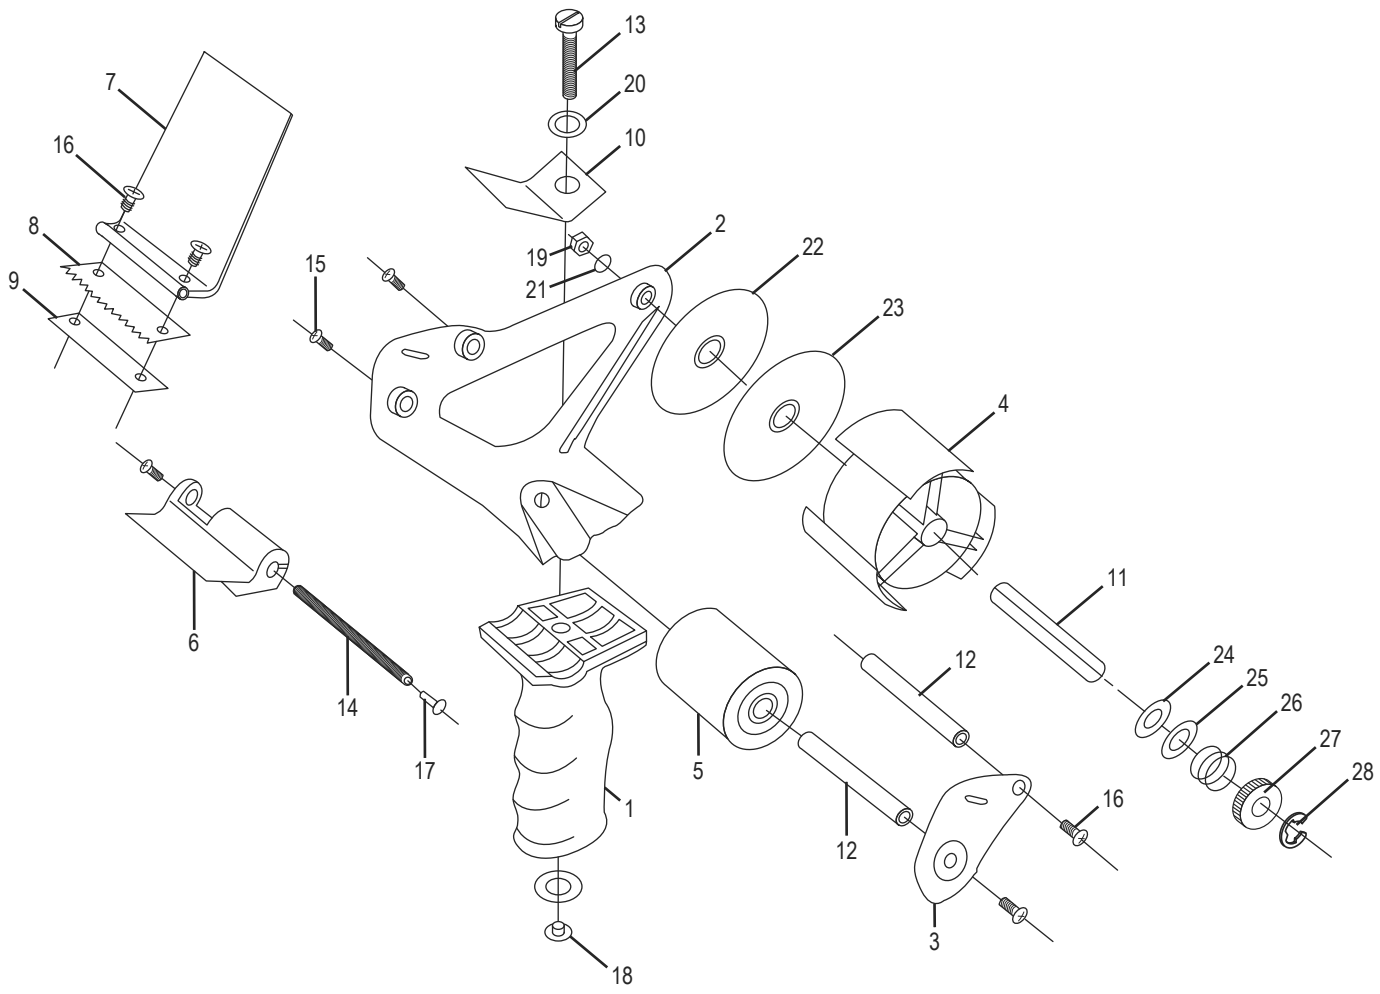

ULINE H-465BL

3" HEAVY DUTY TAPE DISPENSER – BLACK

1-800-295-5510
uline.com

ULINE H-465BL
**3" HEAVY DUTY TAPE
DISPENSER – BLACK**

1-800-295-5510
uline.com

#	DESCRIPTION	QTY.	ULINE PART NO.	MFG. PART NO.
1	Handle	1	H-11539	9105001060
2	Frame	1	-----	-----
3	Frame Extension	1	H-11535	9105003006
4	Core Holder	1	H-11531	9105041060
5	Rubber Roller	1	H-11541	9105005060
6	Tape Locator Plate	1	H-465-TAPE	9105006000
7	Wipedown Blade	1	H-11545	9105007060
8	Blade	1	H-465B	9105995000
9	Blade Support Bar	1	H-465-BBAR	9105009000
10	Spring Plate	1	H-464-10	9100010000
11	Core Holder Shaft	1	H-465-CORE	9100011000
12	Rubber Roller Shaft	2	H-465-ROLLER	9105012000
13	Handle Screw B MA x 40	1	H-465-13Q	9100014000
14	Tape Locator Plate Bar	1	H-465-14	9105015000
15	Screw MA x 10	4	H-464-16	9100016000
16	Screw 5 MA x 7	2	H-464-17	9100017000
17	Screw 4 MA x 7	2	H-464-18	9100018000
18	Hexagonal Nut 8 MA	1	H-837-8	9100019000
19	Hexagonal Nut	1	H-465-HEXNUT	9105020000
20	Washer 18 x 8 x 1.5 mm	1	-----	-----
21	Washer	1	H-465-WASHER	9105023000
22	Metal Brake Disc	1	H-464-25	9100025000
23	Large Nylon Ring For Adj. Brake	1	H-464-26	9100026000
24	Nylon Washer 18 mm	1	H-464-28	9100028000
25	Steel Washer 18 mm	1	H-464-29	9100029000
26	Helical Spring	1	H-464-30	9100030000
27	Knurled Knob	1	H-464-31	9100031000
28	Circlip 6 mm	1	H-464-32	9100032000