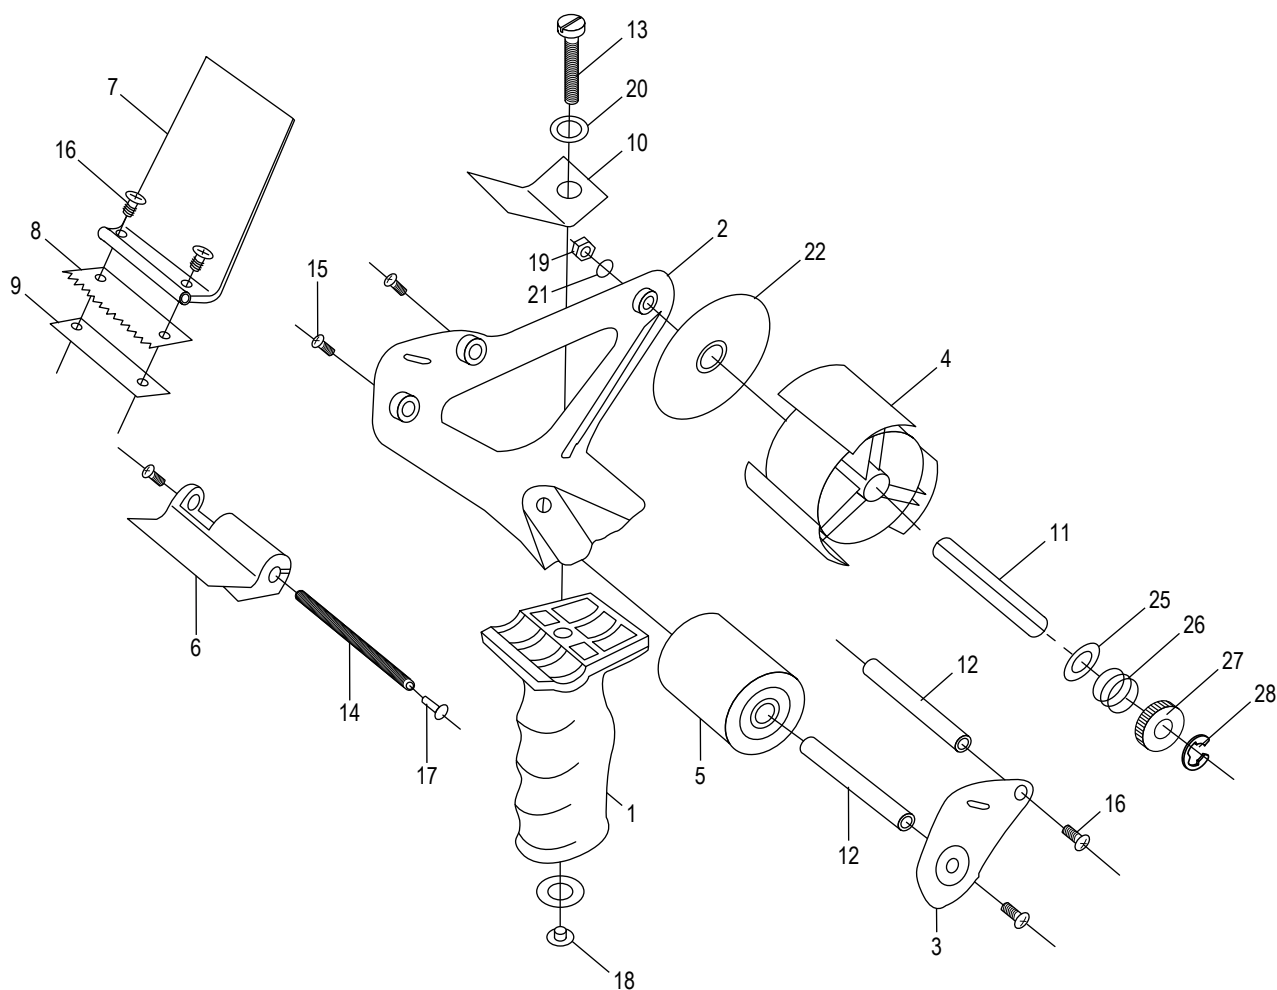

ULINE H-465BL

1 800 295-5510

uline.ca

**DÉVIDOIR DE
RUBAN ADHÉSIF ROBUSTE DE
7,6 CM (3 PO) – NOIR**

**DÉVIDOIR DE
RUBAN ADHÉSIF ROBUSTE DE
7,6 CM (3 PO) – NOIR**

#	DESCRIPTION	QTÉ	RÉF. ULINE	RÉF. DU FABRICANT
1	Poignée	1	H-11539	9105001060
2	Cadre	1	-----	-----
3	Prolongement du cadre	1	H-11535	9105003006
4	Support de mandrin	1	H-11531	9105041060
5	Rouleau en caoutchouc	1	H-11541	9105005060
6	Plaque localisatrice de ruban	1	H-465-TAPE	9105006000
7	Lame de balayage	1	H-11545	9105007060
8	Lame	1	H-465B	9105995000
9	Barre de soutien de lame	1	H-465-BBAR	9105009000
10	Plaque de ressort	1	H-464-10	9100010000
11	Arbre porte-mandrin	1	H-465-core	9100011000
12	Arbre de rouleau en caoutchouc	2	H-465-ROLLER	9105012000
13	Vis de poignée B de MA x 40 mm	1	H-465-13Q	9100014000
14	Barre de plaque localisatrice de ruban	1	H-465-14	9105015000
15	Vis de MA x 10 mm	4	H-464-16	9100016000
16	Vis 5 de MA x 7 mm	2	H-464-17	9100017000
17	Vis 4 de MA x 7 mm	2	H-464-18	9100018000
18	Écrou hexagonal de 8 MA	1	H-837-8	9100019000
19	Écrou hexagonal	1	H-465-HEXNUT	9105020000
20	Rondelle de 18 x 8 x 1,5 mm	1	-----	-----
21	Rondelle	1	H-465-WASHER	9105023000
22	Disque de frein en métal	1	H-464-25	9100025000
25	Rondelle en acier de 18 mm	1	H-464-29	9100029000
26	Ressort hélicoïdal	1	H-464-30	9100030000
27	Bouton moleté	1	H-464-31	9100031000
28	Anneau de retenue de 6 mm	1	H-464-32	9100032000