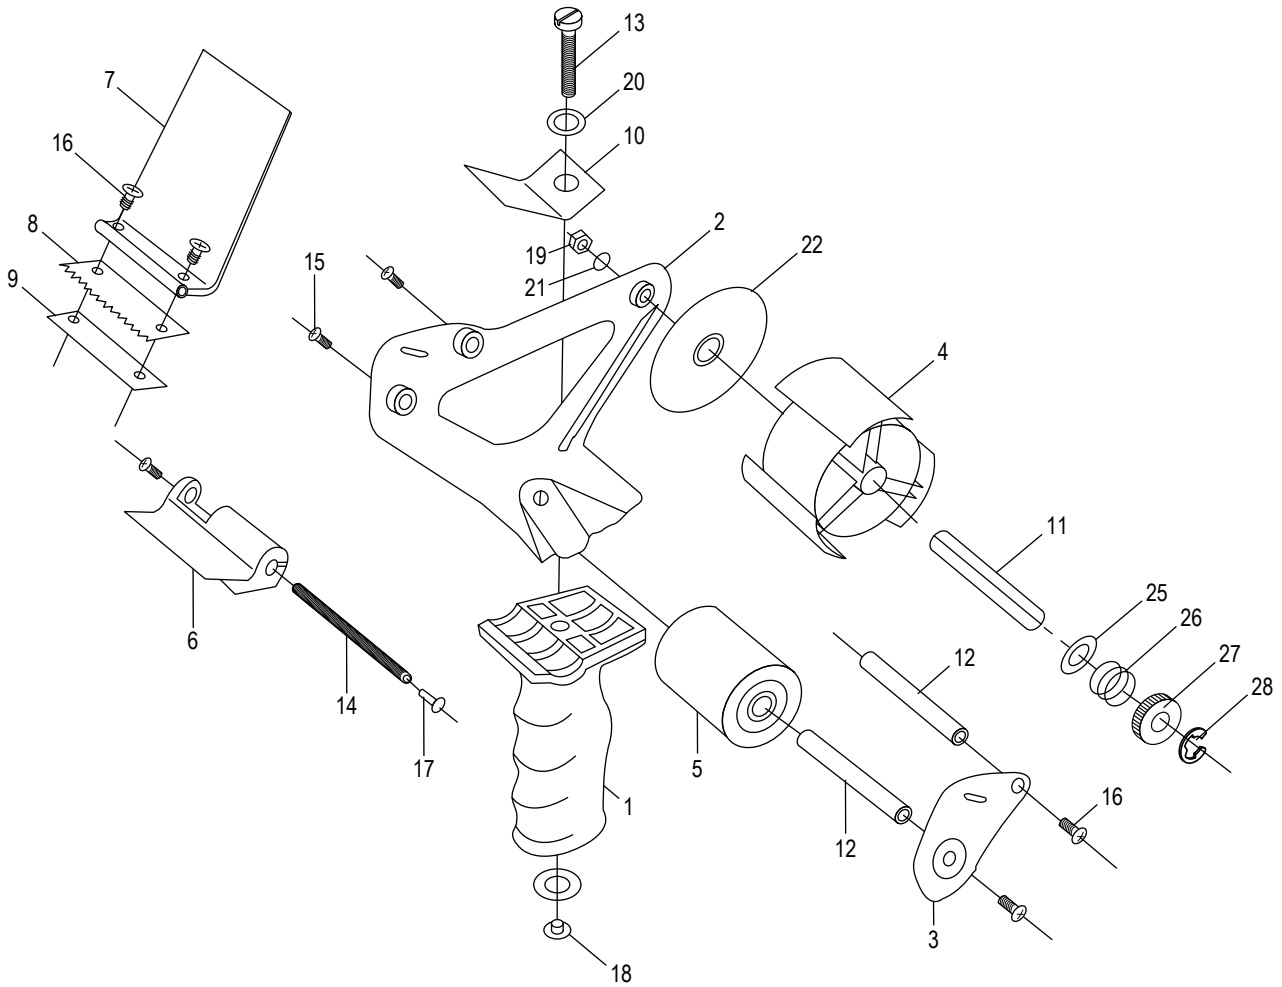

ULINE H-465BL
3" HEAVY DUTY TAPE
DISPENSER – BLACK

1-800-295-5510
uline.com

Para Español, vea páginas 3-4.
Pour le français, consulter les pages 5-6.

ULINE H-465BL
**3" HEAVY DUTY TAPE
DISPENSER – BLACK**

1-800-295-5510
uline.com

#	DESCRIPTION	QTY.	ULINE PART NO.	MFG. PART NO.
1	Handle	1	H-11539	9105001060
2	Frame	1	-----	-----
3	Frame Extension	1	H-11535	9105003006
4	Core Holder	1	H-11531	9105041060
5	Rubber Roller	1	H-11541	9105005060
6	Tape Locator Plate	1	H-465-TAPE	9105006000
7	Wipedown Blade	1	H-11545	9105007060
8	Blade	1	H-465B	9105995000
9	Blade Support Bar	1	H-465-BBAR	9105009000
10	Spring Plate	1	H-464-10	9100010000
11	Core Holder Shaft	1	H-465-core	9100011000
12	Rubber Roller Shaft	2	H-465-ROLLER	9105012000
13	Handle Screw B – MA x 40 mm	1	H-465-13Q	9100014000
14	Tape Locator Plate Bar	1	H-465-14	9105015000
15	Screw – MA x 10 mm	4	H-464-16	9100016000
16	Screw 5 – MA x 7 mm	2	H-464-17	9100017000
17	Screw 4 – MA x 7 mm	2	H-464-18	9100018000
18	Hexagonal Nut – 8 MA	1	H-837-8	9100019000
19	Hexagonal Nut	1	H-465-HEXNUT	9105020000
20	Washer – 18 x 8 x 1.5 mm	1	-----	-----
21	Washer	1	H-465-WASHER	9105023000
22	Metal Brake Disc	1	H-464-25	9100025000
25	Steel Washer 18 mm	1	H-464-29	9100029000
26	Helical Spring	1	H-464-30	9100030000
27	Knurled Knob	1	H-464-31	9100031000
28	Circlip 6 mm	1	H-464-32	9100032000