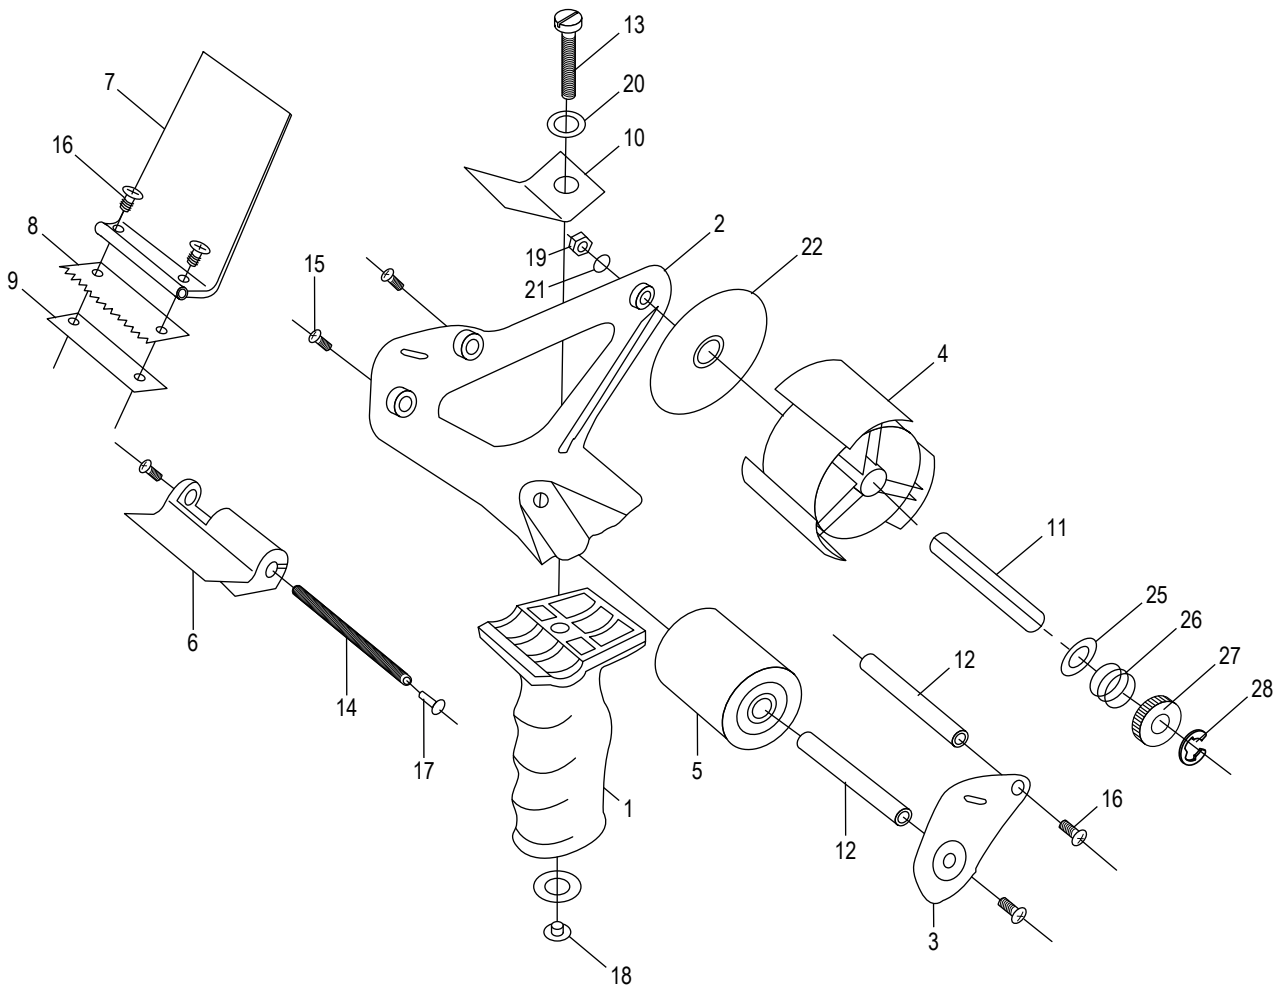

ULINE H-465BL

800-295-5510

uline.mx

**3" DESPACHADOR DE
USO PESADO PARA CINTA
ADHESIVA – NEGRO**

**3" DESPACHADOR DE
USO PESADO PARA CINTA
ADHESIVA – NEGRO**

#	DESCRIPCIÓN	CANT.	NO. DE PARTE DE ULINE	NO. DE PARTE DEL FABRICANTE
1	Asa	1	H-11539	9105001060
2	Armazón	1	-----	-----
3	Extensión del Armazón	1	H-11535	9105003006
4	Soporte para Núcleo	1	H-11531	9105041060
5	Rodillo de Caucho	1	H-11541	9105005060
6	Placa de Colocación de la Cinta Adhesiva	1	H-465-TAPE	9105006000
7	Hoja para Limpieza	1	H-11545	9105007060
8	Navaja	1	H-465B	9105995000
9	Barra de Soporte de la Navaja	1	H-465-BBAR	9105009000
10	Placa de Resorte	1	H-464-10	9100010000
11	Eje del Soporte para Núcleo	1	H-465-core	9100011000
12	Eje del Rodillo de Caucho	2	H-465-ROLLER	9105012000
13	Tornillo del Asa B de MA x 40 mm	1	H-465-13Q	9100014000
14	Barra de la Placa de Colocación de la Cinta Adhesiva	1	H-465-14	9105015000
15	Tornillo de MA x 10 mm	4	H-464-16	9100016000
16	Tornillo 5 de MA x 7 mm	2	H-464-17	9100017000
17	Tornillo 4 de MA x 7 mm	2	H-464-18	9100018000
18	Tuerca Hexagonal de 8 MA	1	H-837-8	9100019000
19	Tuerca Hexagonal	1	H-465-HEXNUT	9105020000
20	Rondana de 18 x 8 x 1.5 mm	1	-----	-----
21	Rondana	1	H-465-WASHER	9105023000
22	Disco de Freno de Metal	1	H-464-25	9100025000
25	Rondana de Acero de 18 mm	1	H-464-29	9100029000
26	Resorte Helicoidal	1	H-464-30	9100030000
27	Perilla Estriada	1	H-464-31	9100031000
28	Clip circular de 6 mm	1	H-464-32	9100032000