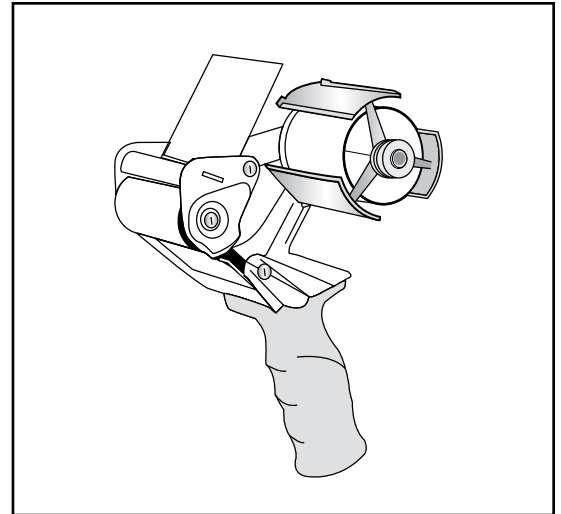

ULINE H-465BL

800-295-5510

uline.mx

**3" DESPACHADOR DE
USO PESADO PARA CINTA
ADHESIVA – NEGRO**

**3" DESPACHADOR DE
USO PESADO PARA CINTA
ADHESIVA – NEGRO**

#	DESCRIPCIÓN	CANT.	NO. DE PARTE DE ULINE	NO. DE PARTE DEL FABRICANTE
1	Asa	1	H-11539	9105001060
2	Armazón	1	-----	-----
3	Extensión del Armazón	1	H-11535	9105003006
4	Soporte para Núcleo	1	H-11531	9105041060
5	Rodillo de Caucho	1	H-11541	9105005060
6	Placa de Colocación de la Cinta Adhesiva	1	H-465-TAPE	9105006000
7	Hoja para Limpieza	1	H-11545	9105007060
8	Navaja	1	H-465B	9105995000
9	Barra de Soporte de la Navaja	1	H-465-BBAR	9105009000
10	Placa de Resorte	1	H-464-10	9100010000
11	Eje del Soporte para Núcleo	1	H-465-core	9100011000
12	Eje del Rodillo de Caucho	2	H-465-ROLLER	9105012000
13	Tornillo del Asa B de MA x 40 mm	1	H-465-13Q	9100014000
14	Barra de la Placa de Colocación de la Cinta Adhesiva	1	H-465-14	9105015000
15	Tornillo de MA x 10 mm	4	H-464-16	9100016000
16	Tornillo 5 de MA x 7 mm	2	H-464-17	9100017000
17	Tornillo 4 de MA x 7 mm	2	H-464-18	9100018000
18	Tuerca Hexagonal de 8 MA	1	H-837-8	9100019000
19	Tuerca Hexagonal	1	H-465-HEXNUT	9105020000
20	Rondana de 18 x 8 x 1.5 mm	1	-----	-----
21	Rondana	1	H-465-WASHER	9105023000
22	Disco de Freno de Metal	1	H-464-25	9100025000
25	Rondana de Acero de 18 mm	1	H-464-29	9100029000
26	Resorte Helicoidal	1	H-464-30	9100030000
27	Perilla Estriada	1	H-464-31	9100031000
28	Clip circular de 6 mm	1	H-464-32	9100032000