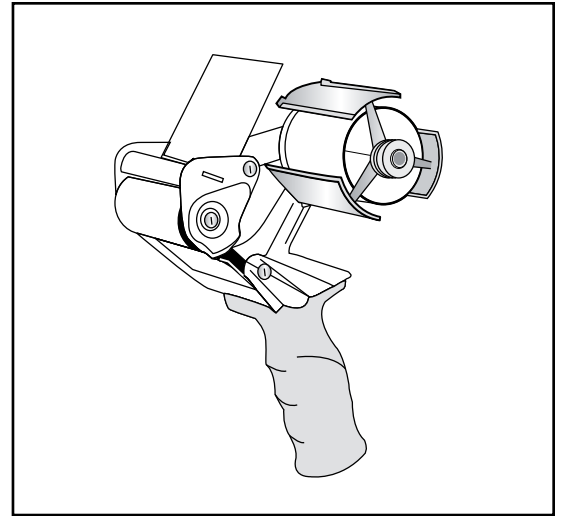

ULINE H-465BL
3" HEAVY DUTY TAPE
DISPENSER – BLACK

1-800-295-5510
uline.com

Para Español, vea páginas 3-4.
Pour le français, consulter les pages 5-6.

ULINE H-465BL
**3" HEAVY DUTY TAPE
DISPENSER – BLACK**

1-800-295-5510
uline.com

#	DESCRIPTION	QTY.	ULINE PART NO.	MFG. PART NO.
1	Handle	1	H-11539	9105001060
2	Frame	1	-----	-----
3	Frame Extension	1	H-11535	9105003006
4	Core Holder	1	H-11531	9105041060
5	Rubber Roller	1	H-11541	9105005060
6	Tape Locator Plate	1	H-465-TAPE	9105006000
7	Wipedown Blade	1	H-11545	9105007060
8	Blade	1	H-465B	9105995000
9	Blade Support Bar	1	H-465-BBAR	9105009000
10	Spring Plate	1	H-464-10	9100010000
11	Core Holder Shaft	1	H-465-core	9100011000
12	Rubber Roller Shaft	2	H-465-ROLLER	9105012000
13	Handle Screw B – MA x 40 mm	1	H-465-13Q	9100014000
14	Tape Locator Plate Bar	1	H-465-14	9105015000
15	Screw – MA x 10 mm	4	H-464-16	9100016000
16	Screw 5 – MA x 7 mm	2	H-464-17	9100017000
17	Screw 4 – MA x 7 mm	2	H-464-18	9100018000
18	Hexagonal Nut – 8 MA	1	H-837-8	9100019000
19	Hexagonal Nut	1	H-465-HEXNUT	9105020000
20	Washer – 18 x 8 x 1.5 mm	1	-----	-----
21	Washer	1	H-465-WASHER	9105023000
22	Metal Brake Disc	1	H-464-25	9100025000
25	Steel Washer 18 mm	1	H-464-29	9100029000
26	Helical Spring	1	H-464-30	9100030000
27	Knurled Knob	1	H-464-31	9100031000
28	Circlip 6 mm	1	H-464-32	9100032000