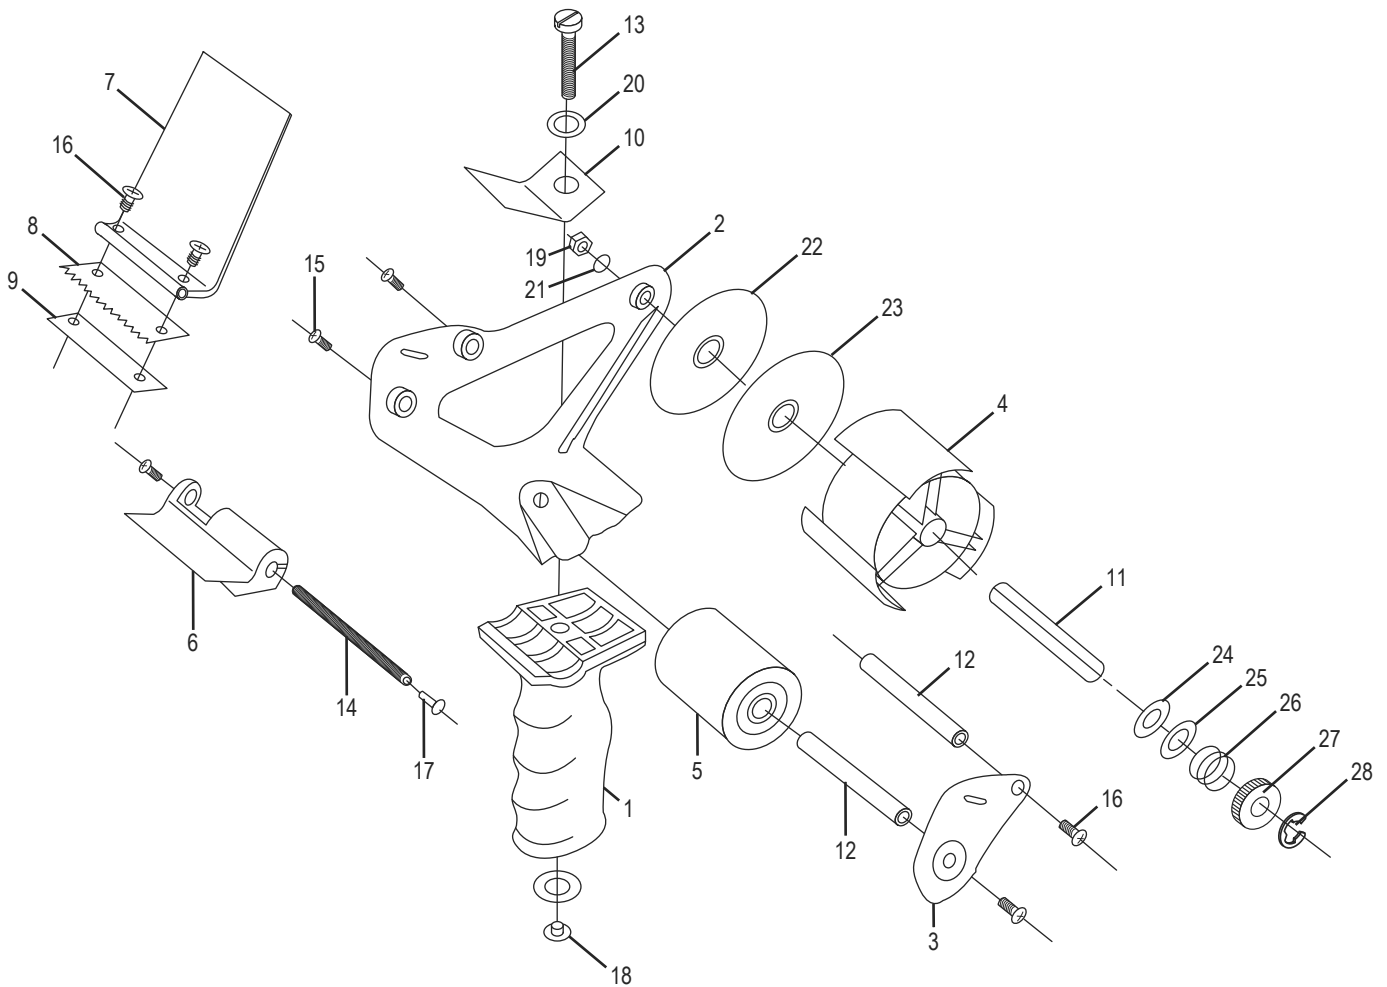

ULINE H-465BL

800-295-5510

uline.mx

**3" DESPACHADOR DE
USO PESADO PARA CINTA
ADHESIVA – NEGRO**

**3" DESPACHADOR DE
USO PESADO PARA CINTA
ADHESIVA – NEGRO**

#	DESCRIPCIÓN	CANT.	NO. DE PARTE DE ULINE	NO. DE PARTE DEL FABRICANTE
1	Asa	1	H-11539	9105001060
2	Armazón	1	-----	-----
3	Extensión del Armazón	1	H-11535	9105003006
4	Soporte para Núcleo	1	H-11531	9105041060
5	Rodillo de Caucho	1	H-11541	9105005060
6	Placa de Colocación de la Cinta Adhesiva	1	H-465-TAPE	9105006000
7	Hoja para Limpieza	1	H-11545	9105007060
8	Navaja	1	H-465B	9105995000
9	Barra de Soporte de la Navaja	1	H-465-BBAR	9105009000
10	Placa de Resorte	1	H-464-10	9100010000
11	Eje del Soporte para Núcleo	1	H-465-CORE	9100011000
12	Eje del Rodillo de Caucho	2	H-465-ROLLER	9105012000
13	Tornillo del Asa B MA x 40	1	H-465-13Q	9100014000
14	Barra de la Placa de Colocación de la Cinta Adhesiva	1	H-465-14	9105015000
15	Tornillo MA x 10	4	H-464-16	9100016000
16	Tornillo 5 MA x 7	2	H-464-17	9100017000
17	Tornillo 4 MA x 7	2	H-464-18	9100018000
18	Tuerca Hexagonal 8 MA	1	H-837-8	9100019000
19	Tuerca Hexagonal	1	H-465-HEXNUT	9105020000
20	Rondana de 18 x 8 x 1.5 mm	1	-----	-----
21	Rondana	1	H-465-WASHER	9105023000
22	Disco de Freno de Metal	1	H-464-25	9100025000
23	Anillo de Nylon Grande para Ajustar Freno	1	H-464-26	9100026000
24	Rondana de Nylon de 18 mm	1	H-464-28	9100028000
25	Rondana de Acero de 18 mm	1	H-464-29	9100029000
26	Resorte Helicoidal	1	H-464-30	9100030000
27	Perilla Estriada	1	H-464-31	9100031000
28	Clip circular de 6 mm	1	H-464-32	9100032000