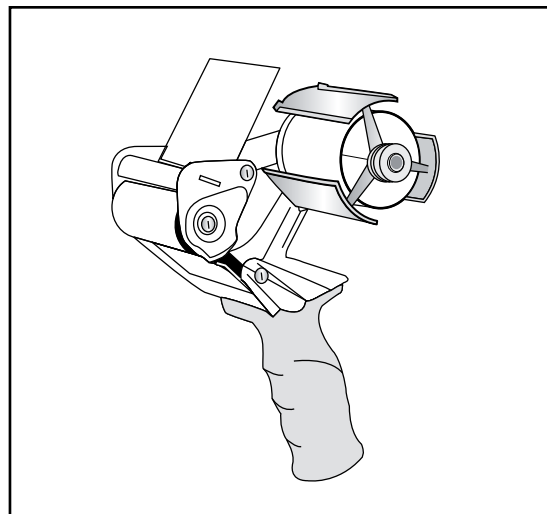

ULINE H-465BL

1 800 295-5510

uline.ca

**DÉVIDOIR DE
RUBAN ADHÉSIF ROBUSTE DE
7,6 CM (3 PO) – NOIR**

**DÉVIDOIR DE
RUBAN ADHÉSIF ROBUSTE DE
7,6 CM (3 PO) – NOIR**

#	DESCRIPTION	QTÉ	RÉF. ULINE	RÉF. DU FABRICANT
1	Poignée	1	H-11539	9105001060
2	Cadre	1	-----	-----
3	Prolongement du cadre	1	H-11535	9105003006
4	Support de mandrin	1	H-11531	9105041060
5	Rouleau en caoutchouc	1	H-11541	9105005060
6	Plaque localisatrice de ruban	1	H-465-TAPE	9105006000
7	Lame de balayage	1	H-11545	9105007060
8	Lame	1	H-465B	9105995000
9	Barre de soutien de lame	1	H-465-BBAR	9105009000
10	Plaque de ressort	1	H-464-10	9100010000
11	Arbre porte-mandrin	1	H-465-core	9100011000
12	Arbre de rouleau en caoutchouc	2	H-465-ROLLER	9105012000
13	Vis de poignée B de MA x 40 mm	1	H-465-13Q	9100014000
14	Barre de plaque localisatrice de ruban	1	H-465-14	9105015000
15	Vis de MA x 10 mm	4	H-464-16	9100016000
16	Vis 5 de MA x 7 mm	2	H-464-17	9100017000
17	Vis 4 de MA x 7 mm	2	H-464-18	9100018000
18	Écrou hexagonal de 8 MA	1	H-837-8	9100019000
19	Écrou hexagonal	1	H-465-HEXNUT	9105020000
20	Rondelle de 18 x 8 x 1,5 mm	1	-----	-----
21	Rondelle	1	H-465-WASHER	9105023000
22	Disque de frein en métal	1	H-464-25	9100025000
25	Rondelle en acier de 18 mm	1	H-464-29	9100029000
26	Ressort hélicoïdal	1	H-464-30	9100030000
27	Bouton moleté	1	H-464-31	9100031000
28	Anneau de retenue de 6 mm	1	H-464-32	9100032000