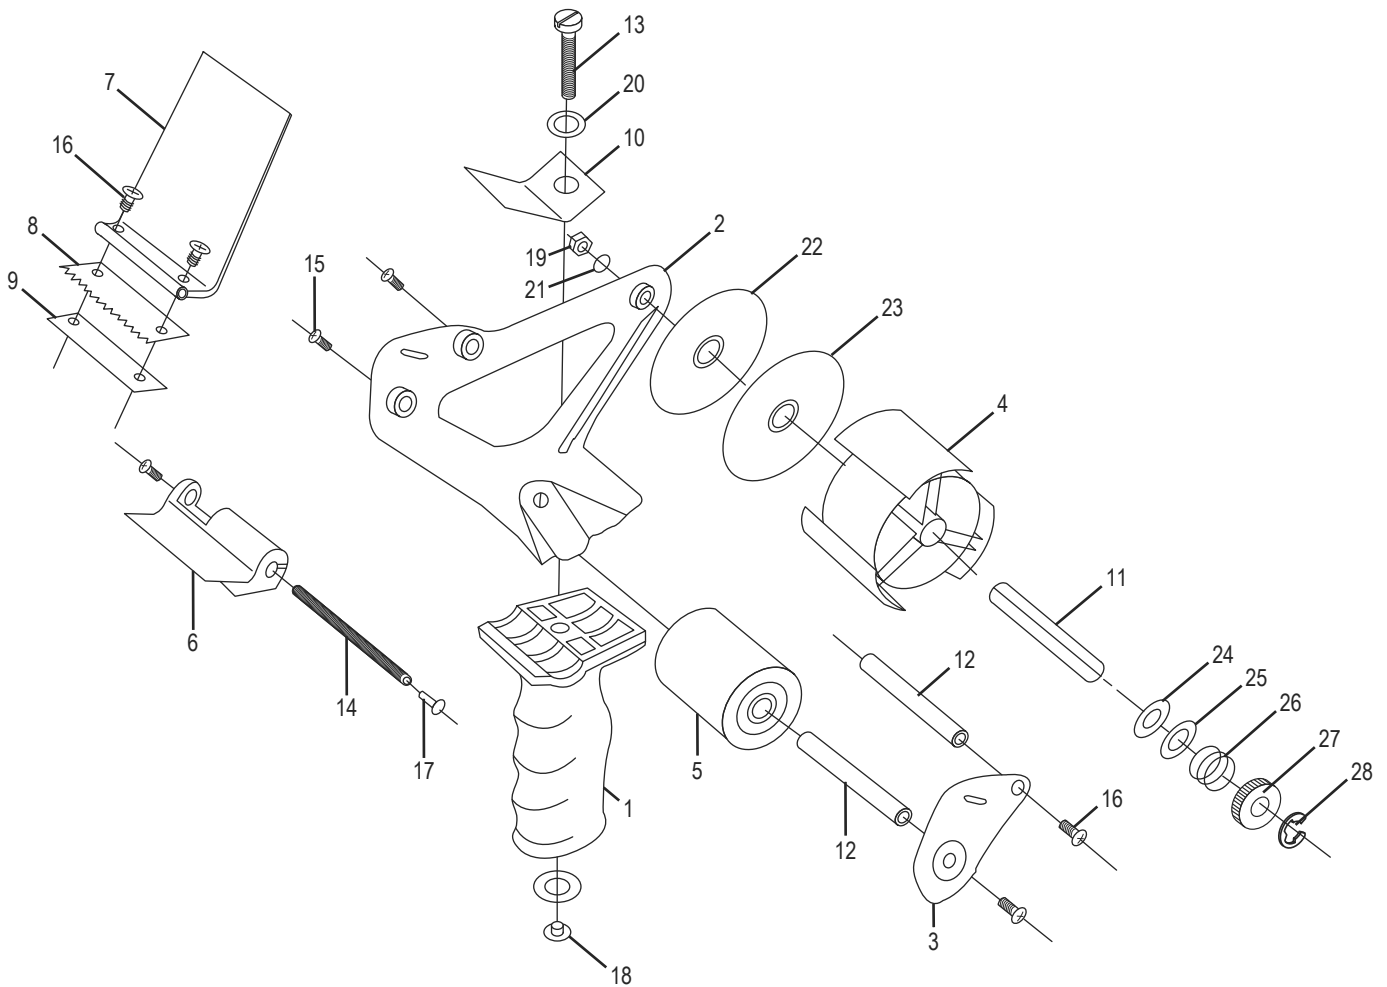

ULINE H-465BL

1 800 295-5510

uline.ca

**DÉVIDOIR DE
RUBAN ADHÉSIF ROBUSTE DE
7,6 CM (3 PO) – NOIR**

**DÉVIDOIR DE
RUBAN ADHÉSIF ROBUSTE DE
7,6 CM (3 PO) – NOIR**

#	DESCRIPTION	QTÉ	RÉF. ULINE	RÉF. DU FABRICANT
1	Poignée	1	H-11539	9105001060
2	Cadre	1	-----	-----
3	Prolongement du cadre	1	H-11535	9105003006
4	Support de mandrin	1	H-11531	9105041060
5	Rouleau en caoutchouc	1	H-11541	9105005060
6	Plaque localisatrice de ruban	1	H-465-TAPE	9105006000
7	Lame de balayage	1	H-11545	9105007060
8	Lame	1	H-465B	9105995000
9	Barre de soutien de lame	1	H-465-BBAR	9105009000
10	Plaque de ressort	1	H-464-10	9100010000
11	Arbre porte-mandrin	1	H-465-CORE	9100011000
12	Arbre de rouleau en caoutchouc	2	H-465-ROLLER	9105012000
13	Vis de poignée B MA x 40	1	H-465-13Q	9100014000
14	Barre de plaque localisatrice de ruban	1	H-465-14	9105015000
15	Vis MA x 10	4	H-464-16	9100016000
16	Vis 5 MA x 7	2	H-464-17	9100017000
17	Vis 4 MA x 7	2	H-464-18	9100018000
18	Écrou hexagonal 8 MA	1	H-837-8	9100019000
19	Écrou hexagonal	1	H-465-HEXNUT	9105020000
20	Rondelle de 18 x 8 x 1,5 mm	1	-----	-----
21	Rondelle	1	H-465-WASHER	9105023000
22	Disque de frein en métal	1	H-464-25	9100025000
23	Grand anneau en nylon pour frein ajustable	1	H-464-26	9100026000
24	Rondelle en nylon de 18 mm	1	H-464-28	9100028000
25	Rondelle en acier de 18 mm	1	H-464-29	9100029000
26	Ressort hélicoïdal	1	H-464-30	9100030000
27	Bouton moleté	1	H-464-31	9100031000
28	Anneau de retenue de 6 mm	1	H-464-32	9100032000