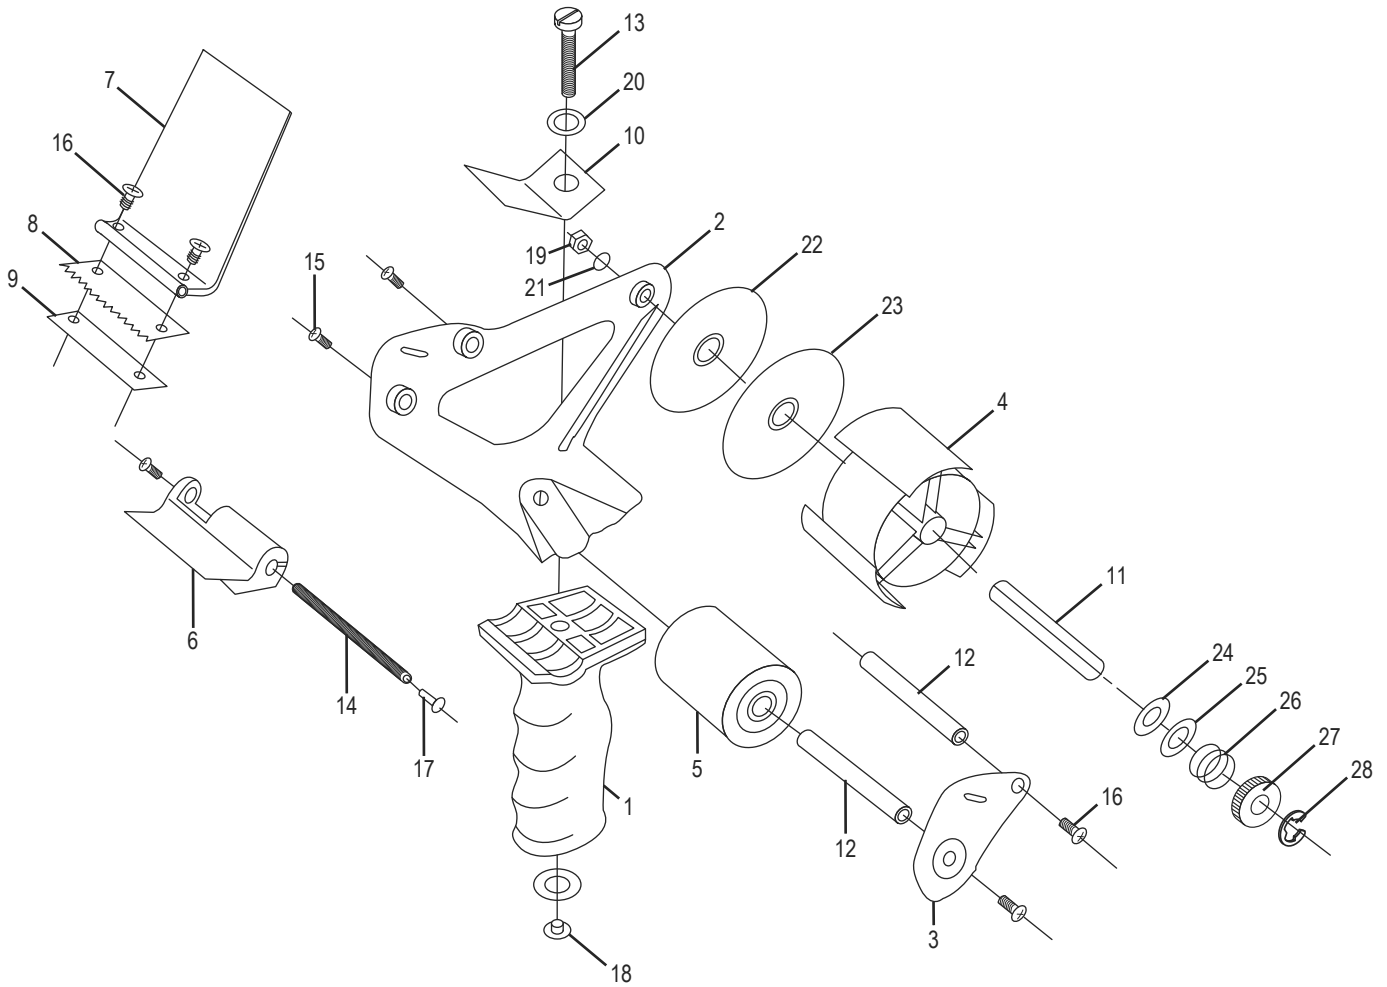

ULINE H-465LIME

1 800 295-5510

uline.ca

**DÉVIDOIR DE
RUBAN ADHÉSIF ROBUSTE DE
7,6 CM (3 PO) – VERT CITRON**

**DÉVIDOIR DE
RUBAN ADHÉSIF ROBUSTE DE
7,6 CM (3 PO) – VERT CITRON**

#	DESCRIPTION	QTÉ	RÉF. ULINE	RÉF. DU FABRICANT
1	Poignée	1	H-11543	9105001010
2	Cadre	1	-----	-----
3	Prolongement du cadre	1	H-11536	910500300L
4	Support de mandrin	1	H-465C	9105998000
5	Rouleau en caoutchouc	1	H-465-RR	9105005000
6	Plaque localisatrice de ruban	1	H-465-TAPE	9105006000
7	Lame de balayage	1	H-465WB	9105007000
8	Lame	1	H-465B	9105995000
9	Barre de soutien de lame	1	H-465-BBAR	9105009000
10	Plaque de ressort	1	H-464-10	9100010000
11	Arbre porte-mandrin	1	H-465-CORE	9100011000
12	Arbre de rouleau en caoutchouc	2	H-465-ROLLER	9105012000
13	Vis de poignée B MA x 40	1	H-465-13Q	9100014000
14	Barre de plaque localisatrice de ruban	1	H-465-14	9105015000
15	Vis MA x 10	4	H-464-16	9100016000
16	Vis 5 MA x 7	2	H-464-17	9100017000
17	Vis 4 MA x 7	2	H-464-18	9100018000
18	Écrou hexagonal 8 MA	1	H-837-8	9100019000
19	Écrou hexagonal	1	H-465-HEXNUT	9105020000
20	Rondelle de 18 x 8 x 1,5 mm	1	-----	-----
21	Rondelle	1	H-465-WASHER	9105023000
22	Disque de frein en métal	1	H-464-25	9100025000
23	Grand anneau en nylon pour frein ajustable	1	H-464-26	9100026000
24	Rondelle en nylon de 18 mm	1	H-464-28	9100028000
25	Rondelle en acier de 18 mm	1	H-464-29	9100029000
26	Ressort hélicoïdal	1	H-464-30	9100030000
27	Bouton moleté	1	H-464-31	9100031000
28	Anneau de retenue de 6 mm	1	H-464-32	9100032000