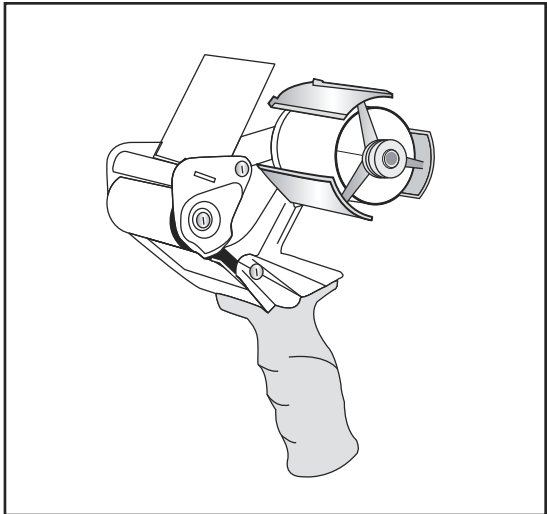

ULINE H-465LIME

3" HEAVY DUTY TAPE DISPENSER – LIME GREEN

1-800-295-5510
uline.com

ULINE H-465LIME

1-800-295-5510

uline.com

**3" HEAVY DUTY TAPE
DISPENSER – LIME GREEN**

#	DESCRIPTION	QTY.	ULINE PART NO.	MFG. PART NO.
1	Handle	1	H-11543	9105001010
2	Frame	1	-----	-----
3	Frame Extension	1	H-11536	910500300L
4	Core Holder	1	H-465C	9105998000
5	Rubber Roller	1	H-465-RR	9105005000
6	Tape Locator Plate	1	H-465-TAPE	9105006000
7	Wipedown Blade	1	H-465WB	9105007000
8	Blade	1	H-465B	9105995000
9	Blade Support Bar	1	H-465-BBAR	9105009000
10	Spring Plate	1	H-464-10	9100010000
11	Core Holder Shaft	1	H-465-CORE	9100011000
12	Rubber Roller Shaft	2	H-465-ROLLER	9105012000
13	Handle Screw B MA x 40	1	H-465-13Q	9100014000
14	Tape Locator Plate Bar	1	H-465-14	9105015000
15	Screw MA x 10	4	H-464-16	9100016000
16	Screw 5 MA x 7	2	H-464-17	9100017000
17	Screw 4 MA x 7	2	H-464-18	9100018000
18	Hexagonal Nut 8 MA	1	H-837-8	9100019000
19	Hexagonal Nut	1	H-465-HEXNUT	9105020000
20	Washer 18 x 8 x 1.5 mm	1	-----	-----
21	Washer	1	H-465-WASHER	9105023000
22	Metal Brake Disc	1	H-464-25	9100025000
23	Large Nylon Ring For Adj. Brake	1	H-464-26	9100026000
24	Nylon Washer 18 mm	1	H-464-28	9100028000
25	Steel Washer 18 mm	1	H-464-29	9100029000
26	Helical Spring	1	H-464-30	9100030000
27	Knurled Knob	1	H-464-31	9100031000
28	Circlip 6 mm	1	H-464-32	9100032000