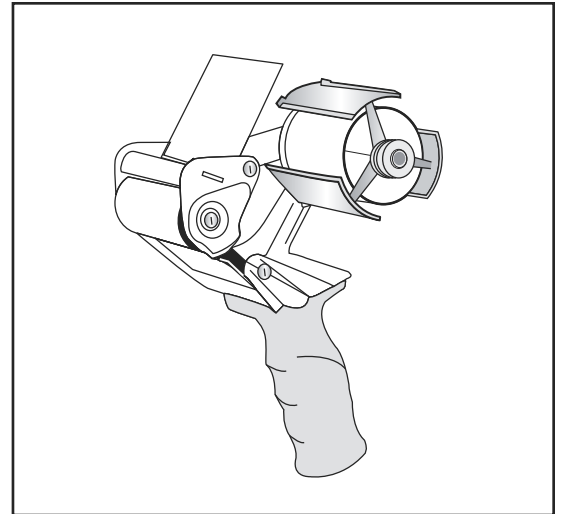

ULINE H-465LIME

800-295-5510

uline.mx

**3" DESPACHADOR DE
USO PESADO PARA CINTA
ADHESIVA – VERDE LIMA**

**3" DESPACHADOR DE
USO PESADO PARA CINTA
ADHESIVA – VERDE LIMA**

#	DESCRIPCIÓN	CANT.	NO. DE PARTE DE ULINE	NO. DE PARTE DEL FABRICANTE
1	Asa	1	H-11543	9105001010
2	Armazón	1	-----	-----
3	Extensión del Armazón	1	H-11536	910500300L
4	Soporte para Núcleo	1	H-465C	9105998000
5	Rodillo de Caucho	1	H-465-RR	9105005000
6	Placa de Colocación de la Cinta Adhesiva	1	H-465-TAPE	9105006000
7	Hoja para Limpieza	1	H-465WB	9105007000
8	Navaja	1	H-465B	9105995000
9	Barra de Soporte de la Navaja	1	H-465-BBAR	9105009000
10	Placa de Resorte	1	H-464-10	9100010000
11	Eje del Soporte para Núcleo	1	H-465-CORE	9100011000
12	Eje del Rodillo de Caucho	2	H-465-ROLLER	9105012000
13	Tornillo del Asa B MA x 40	1	H-465-13Q	9100014000
14	Barra de la Placa de Colocación de la Cinta Adhesiva	1	H-465-14	9105015000
15	Tornillo MA x 10	4	H-464-16	9100016000
16	Tornillo 5 MA x 7	2	H-464-17	9100017000
17	Tornillo 4 MA x 7	2	H-464-18	9100018000
18	Tuerca Hexagonal 8 MA	1	H-837-8	9100019000
19	Tuerca Hexagonal	1	H-465-HEXNUT	9105020000
20	Rondana de 18 x 8 x 1.5 mm	1	-----	-----
21	Rondana	1	H-465-WASHER	9105023000
22	Disco de Freno de Metal	1	H-464-25	9100025000
23	Anillo de Nylon Grande para Ajustar Freno	1	H-464-26	9100026000
24	Rondana de Nylon de 18 mm	1	H-464-28	9100028000
25	Rondana de Acero de 18 mm	1	H-464-29	9100029000
26	Resorte Helicoidal	1	H-464-30	9100030000
27	Perilla Estriada	1	H-464-31	9100031000
28	Clip circular de 6 mm	1	H-464-32	9100032000