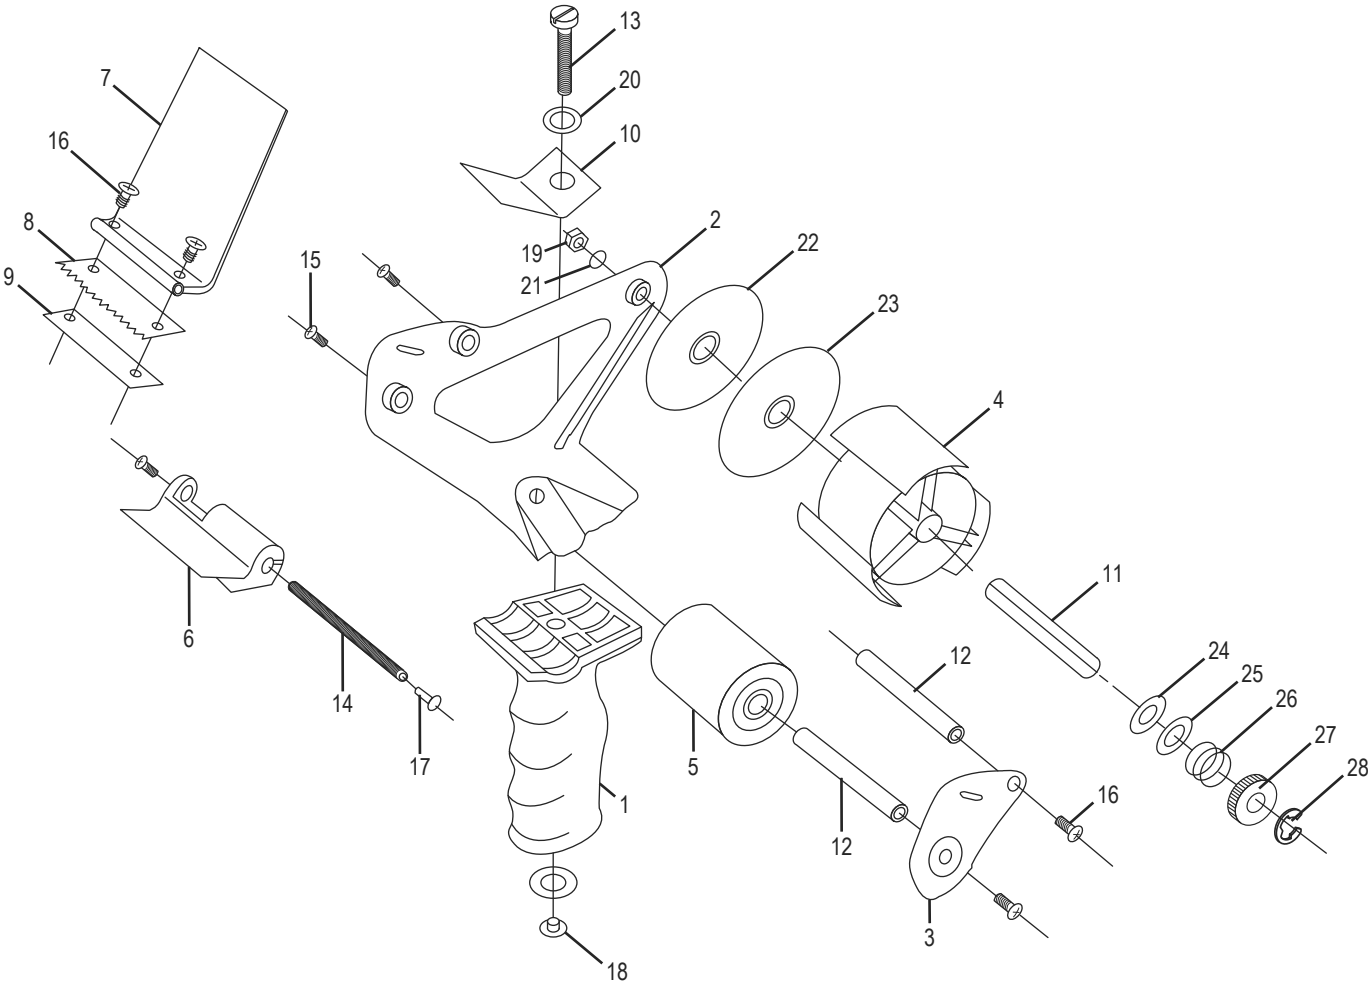

ULINE H-465LIME

3" HEAVY DUTY TAPE DISPENSER – LIME GREEN

1-800-295-5510
uline.com

ULINE H-465LIME

1-800-295-5510

uline.com

**3" HEAVY DUTY TAPE
DISPENSER – LIME GREEN**

#	DESCRIPTION	QTY.	ULINE PART NO.	MFG. PART NO.
1	Handle	1	H-11543	9105001010
2	Frame	1	-----	-----
3	Frame Extension	1	H-11536	910500300L
4	Core Holder	1	H-465C	9105998000
5	Rubber Roller	1	H-465-RR	9105005000
6	Tape Locator Plate	1	H-465-TAPE	9105006000
7	Wipedown Blade	1	H-465WB	9105007000
8	Blade	1	H-465B	9105995000
9	Blade Support Bar	1	H-465-BBAR	9105009000
10	Spring Plate	1	H-464-10	9100010000
11	Core Holder Shaft	1	H-465-CORE	9100011000
12	Rubber Roller Shaft	2	H-465-ROLLER	9105012000
13	Handle Screw B MA x 40	1	H-465-13Q	9100014000
14	Tape Locator Plate Bar	1	H-465-14	9105015000
15	Screw MA x 10	4	H-464-16	9100016000
16	Screw 5 MA x 7	2	H-464-17	9100017000
17	Screw 4 MA x 7	2	H-464-18	9100018000
18	Hexagonal Nut 8 MA	1	H-837-8	9100019000
19	Hexagonal Nut	1	H-465-HEXNUT	9105020000
20	Washer 18 x 8 x 1.5 mm	1	-----	-----
21	Washer	1	H-465-WASHER	9105023000
22	Metal Brake Disc	1	H-464-25	9100025000
23	Large Nylon Ring For Adj. Brake	1	H-464-26	9100026000
24	Nylon Washer 18 mm	1	H-464-28	9100028000
25	Steel Washer 18 mm	1	H-464-29	9100029000
26	Helical Spring	1	H-464-30	9100030000
27	Knurled Knob	1	H-464-31	9100031000
28	Circlip 6 mm	1	H-464-32	9100032000