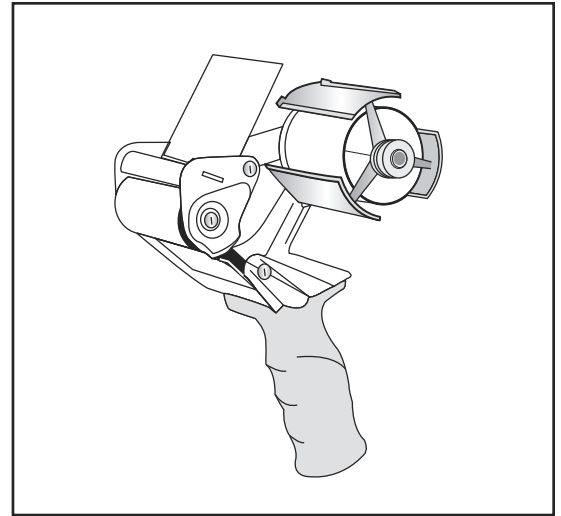

ULINE H-465LIME

1 800 295-5510

uline.ca

**DÉVIDOIR DE
RUBAN ADHÉSIF ROBUSTE DE
7,6 CM (3 PO) – VERT CITRON**

**DÉVIDOIR DE
RUBAN ADHÉSIF ROBUSTE DE
7,6 CM (3 PO) – VERT CITRON**

#	DESCRIPTION	QTÉ	RÉF. ULINE	RÉF. DU FABRICANT
1	Poignée	1	H-11543	9105001010
2	Cadre	1	-----	-----
3	Prolongement du cadre	1	H-11536	910500300L
4	Support de mandrin	1	H-465C	9105998000
5	Rouleau en caoutchouc	1	H-465-RR	9105005000
6	Plaque localisatrice de ruban	1	H-465-TAPE	9105006000
7	Lame de balayage	1	H-465WB	9105007000
8	Lame	1	H-465B	9105995000
9	Barre de soutien de lame	1	H-465-BBAR	9105009000
10	Plaque de ressort	1	H-464-10	9100010000
11	Arbre porte-mandrin	1	H-465-CORE	9100011000
12	Arbre de rouleau en caoutchouc	2	H-465-ROLLER	9105012000
13	Vis de poignée B MA x 40	1	H-465-13Q	9100014000
14	Barre de plaque localisatrice de ruban	1	H-465-14	9105015000
15	Vis MA x 10	4	H-464-16	9100016000
16	Vis 5 MA x 7	2	H-464-17	9100017000
17	Vis 4 MA x 7	2	H-464-18	9100018000
18	Écrou hexagonal 8 MA	1	H-837-8	9100019000
19	Écrou hexagonal	1	H-465-HEXNUT	9105020000
20	Rondelle de 18 x 8 x 1,5 mm	1	-----	-----
21	Rondelle	1	H-465-WASHER	9105023000
22	Disque de frein en métal	1	H-464-25	9100025000
23	Grand anneau en nylon pour frein ajustable	1	H-464-26	9100026000
24	Rondelle en nylon de 18 mm	1	H-464-28	9100028000
25	Rondelle en acier de 18 mm	1	H-464-29	9100029000
26	Ressort hélicoïdal	1	H-464-30	9100030000
27	Bouton moleté	1	H-464-31	9100031000
28	Anneau de retenue de 6 mm	1	H-464-32	9100032000