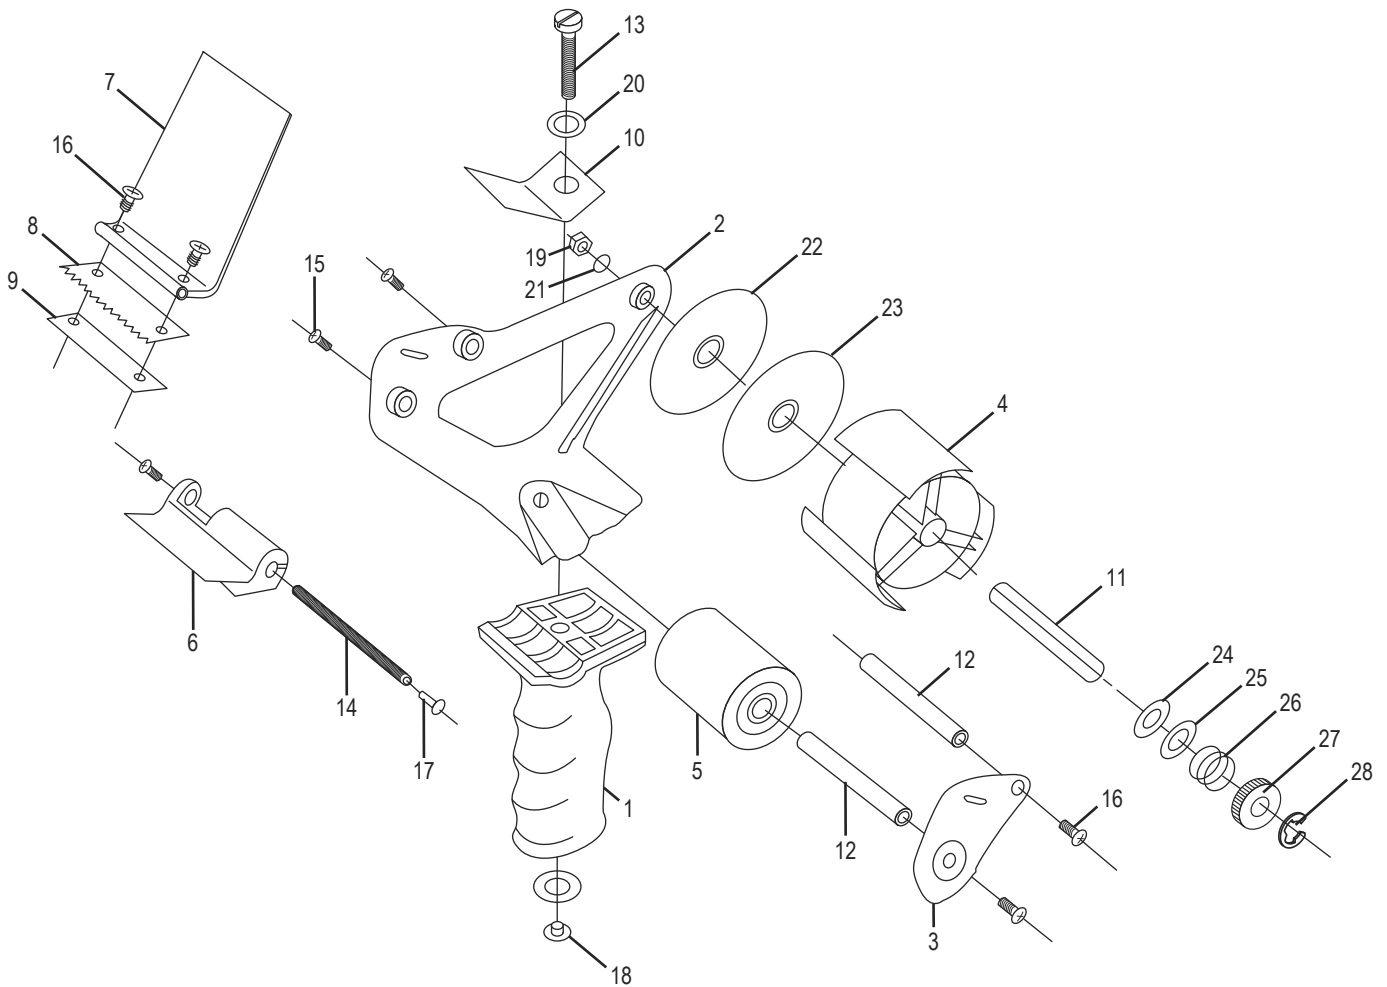

ULINE H-465LIME

800-295-5510

uline.mx

**3" DESPACHADOR DE
USO PESADO PARA CINTA
ADHESIVA – VERDE LIMA**

**3" DESPACHADOR DE
USO PESADO PARA CINTA
ADHESIVA – VERDE LIMA**

#	DESCRIPCIÓN	CANT.	NO. DE PARTE DE ULINE	NO. DE PARTE DEL FABRICANTE
1	Asa	1	H-11543	9105001010
2	Armazón	1	-----	-----
3	Extensión del Armazón	1	H-11536	910500300L
4	Soporte para Núcleo	1	H-465C	9105998000
5	Rodillo de Caucho	1	H-465-RR	9105005000
6	Placa de Colocación de la Cinta Adhesiva	1	H-465-TAPE	9105006000
7	Hoja para Limpieza	1	H-465WB	9105007000
8	Navaja	1	H-465B	9105995000
9	Barra de Soporte de la Navaja	1	H-465-BBAR	9105009000
10	Placa de Resorte	1	H-464-10	9100010000
11	Eje del Soporte para Núcleo	1	H-465-CORE	9100011000
12	Eje del Rodillo de Caucho	2	H-465-ROLLER	9105012000
13	Tornillo del Asa B MA x 40	1	H-465-13Q	9100014000
14	Barra de la Placa de Colocación de la Cinta Adhesiva	1	H-465-14	9105015000
15	Tornillo MA x 10	4	H-464-16	9100016000
16	Tornillo 5 MA x 7	2	H-464-17	9100017000
17	Tornillo 4 MA x 7	2	H-464-18	9100018000
18	Tuerca Hexagonal 8 MA	1	H-837-8	9100019000
19	Tuerca Hexagonal	1	H-465-HEXNUT	9105020000
20	Rondana de 18 x 8 x 1.5 mm	1	-----	-----
21	Rondana	1	H-465-WASHER	9105023000
22	Disco de Freno de Metal	1	H-464-25	9100025000
23	Anillo de Nylon Grande para Ajustar Freno	1	H-464-26	9100026000
24	Rondana de Nylon de 18 mm	1	H-464-28	9100028000
25	Rondana de Acero de 18 mm	1	H-464-29	9100029000
26	Resorte Helicoidal	1	H-464-30	9100030000
27	Perilla Estriada	1	H-464-31	9100031000
28	Clip circular de 6 mm	1	H-464-32	9100032000