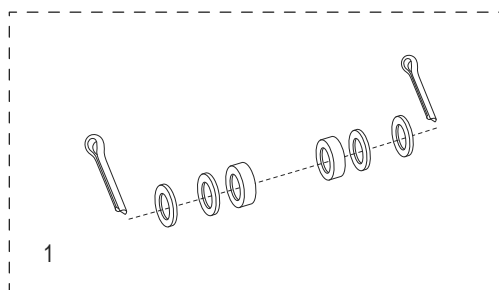

ULINE H-4794

LOOP HANDLE STEEL HAND TRUCK

WITH EXTRA LARGE NOSE PLATE
AND SOLID RUBBER WHEELS

1-800-295-5510
 uline.com

#	DESCRIPTION	QTY.	ULINE PART NO.	MFG. PART NO.
1	Axle/Wheel Hardware Kit Includes: • Washers (4) • Spacers (2) • Cotter Pins (2)	1	H-4004	CXR/YY-800
2	Wheel Hardware Kit Includes: • Wheel (1) • Washers (2) • Spacer (1) • Cotter Pin (1)	2	H-3358	CXR/W005P

ULINE H-4794

DIABLITO DE ACERO CON ASA CURVADA

CON PLACA EXTRAGRANDE
Y LLANTAS DE CAUCHO SÓLIDO

800-295-5510
uline.mx

#	DESCRIPCIÓN	CANT.	NO. DE PARTE DE ULINE	NO. DE PARTE DEL FABRICANTE
1	Kit de Accesorios para Lanta/Eje Incluye: <ul style="list-style-type: none">• Rondanas (4)• Separadores (2)• Pasadores de Chaveta (2)	1	H-4004	CXR/YY-800
2	Kit de Accesorios para Lanta Incluye: <ul style="list-style-type: none">• Lanta (1)• Rondanas (2)• Separador (1)• Pasador de Chaveta (1)	2	H-3358	CXR/W005P

ULINE H-4794

DIABLE DE MANUTENTION EN ACIER AVEC POIGNÉE EN ANSE,

BAVETTE TRÈS LARGE ET
ROUES EN CAOUTCHOUC PLEIN

1 800 295-5510

uline.ca

#	DESCRIPTION	QTÉ	RÉF. ULINE	RÉF. DE FABRICATION
1	Ensemble de quincaillerie de l'essieu/la roue Comprend : <ul style="list-style-type: none">• Rondelles (4)• Entretoises (2)• Goupilles fendues (2)	1	H-4004	CXR/YY-800
2	Ensemble de quincaillerie de la roue Comprend : <ul style="list-style-type: none">• Roue (1)• Rondelles (2)• Entretoise (1)• Goupille fendue (1)	2	H-3358	CXR/W005P