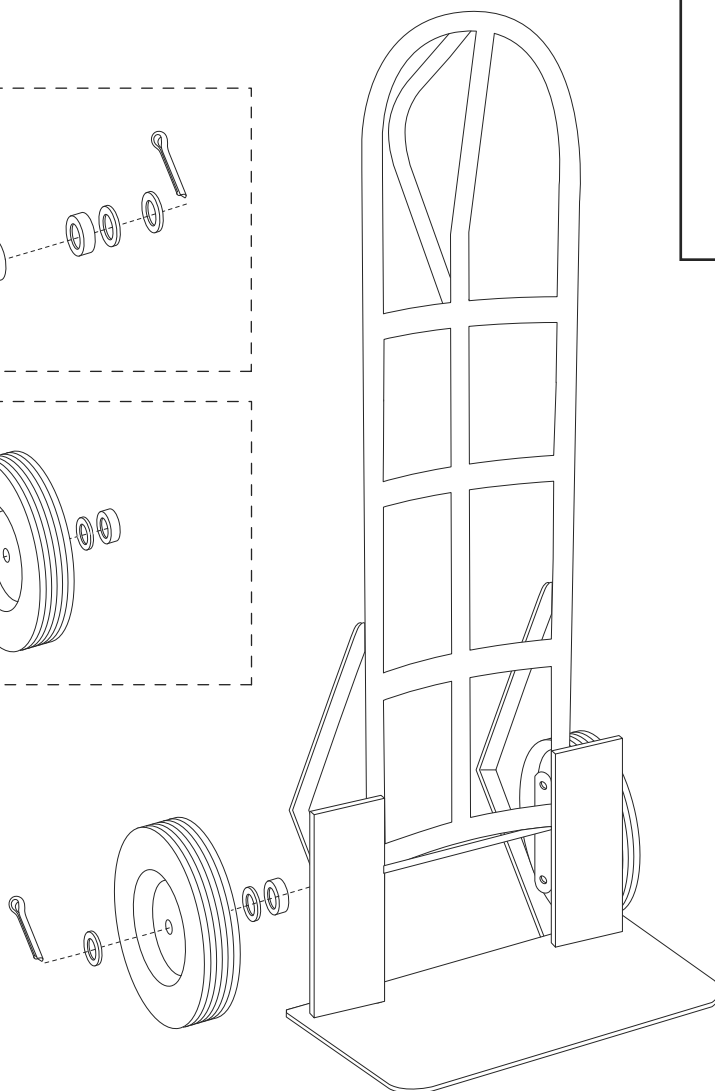

ULINE H-4794

LOOP HANDLE STEEL HAND TRUCK

WITH EXTRA LARGE NOSE PLATE
AND SOLID RUBBER WHEELS

1-800-295-5510
 uline.com

#	DESCRIPTION	QTY.	ULINE PART NO.	MFG. PART NO.
1	Axle/Wheel Hardware Kit Includes: • Washers (4) • Spacers (2) • Cotter Pins (2)	1	H-4004	CXR/YY-800
2	Wheel Hardware Kit Includes: • Wheel (1) • Washers (2) • Spacer (1) • Cotter Pin (1)	2	H-3358	CXR/W005P

ULINE H-4794

DIABLITO DE ACERO CON ASA CURVADA

CON PLACA EXTRAGRANDE
Y LLANTAS DE CAUCHO SÓLIDO

800-295-5510
uline.mx

#	DESCRIPCIÓN	CANT.	NO. DE PARTE DE ULINE	NO. DE PARTE DEL FABRICANTE
1	Kit de Accesorios para Lanta/Eje Incluye: <ul style="list-style-type: none">• Rondanas (4)• Separadores (2)• Pasadores de Chaveta (2)	1	H-4004	CXR/YY-800
2	Kit de Accesorios para Lanta Incluye: <ul style="list-style-type: none">• Lanta (1)• Rondanas (2)• Separador (1)• Pasador de Chaveta (1)	2	H-3358	CXR/W005P

ULINE H-4794

DIABLE DE MANUTENTION EN ACIER AVEC POIGNÉE EN ANSE,

BAVETTE TRÈS LARGE ET
ROUES EN CAOUTCHOUC PLEIN

1 800 295-5510

uline.ca

#	DESCRIPTION	QTÉ	RÉF. ULINE	RÉF. DE FABRICATION
1	Ensemble de quincaillerie de l'essieu/la roue Comprend : <ul style="list-style-type: none">• Rondelles (4)• Entretoises (2)• Goupilles fendues (2)	1	H-4004	CXR/YY-800
2	Ensemble de quincaillerie de la roue Comprend : <ul style="list-style-type: none">• Roue (1)• Rondelles (2)• Entretoise (1)• Goupille fendue (1)	2	H-3358	CXR/W005P