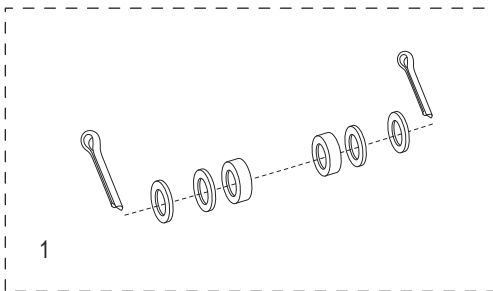

ULINE H-4794

LOOP HANDLE STEEL HAND TRUCK

WITH EXTRA LARGE NOSE PLATE
AND SOLID RUBBER WHEELS

1-800-295-5510
 uline.com

#	DESCRIPTION	QTY.	ULINE PART NO.	MFG. PART NO.
1	Axle/Wheel Hardware Kit Includes: • Washers (4) • Spacers (2) • Cotter Pins (2)	1	H-4004	CXR/YY-800
2	Wheel Hardware Kit Includes: • Wheel (1) • Washers (2) • Spacer (1) • Cotter Pin (1)	2	H-3358	CXR/W005P

ULINE H-4794

DIABLITO DE ACERO CON ASA CURVADA

CON PLACA EXTRAGRANDE
Y LLANTAS DE CAUCHO SÓLIDO

800-295-5510
uline.mx

#	DESCRIPCIÓN	CANT.	NO. DE PARTE DE ULINE	NO. DE PARTE DEL FABRICANTE
1	Kit de Accesorios para Lanta/Eje Incluye: <ul style="list-style-type: none">• Rondanas (4)• Separadores (2)• Pasadores de Chaveta (2)	1	H-4004	CXR/YY-800
2	Kit de Accesorios para Lanta Incluye: <ul style="list-style-type: none">• Lanta (1)• Rondanas (2)• Separador (1)• Pasador de Chaveta (1)	2	H-3358	CXR/W005P

ULINE H-4794

DIABLE DE MANUTENTION EN ACIER AVEC POIGNÉE EN ANSE,

BAVETTE TRÈS LARGE ET
ROUES EN CAOUTCHOUC PLEIN

1 800 295-5510

uline.ca

#	DESCRIPTION	QTÉ	RÉF. ULINE	RÉF. DE FABRICATION
1	Ensemble de quincaillerie de l'essieu/la roue Comprend : <ul style="list-style-type: none">• Rondelles (4)• Entretoises (2)• Goupilles fendues (2)	1	H-4004	CXR/YY-800
2	Ensemble de quincaillerie de la roue Comprend : <ul style="list-style-type: none">• Roue (1)• Rondelles (2)• Entretoise (1)• Goupille fendue (1)	2	H-3358	CXR/W005P