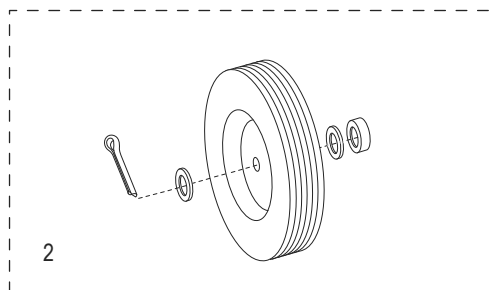

ULINE H-4794

LOOP HANDLE STEEL HAND TRUCK

WITH EXTRA LARGE NOSE PLATE
AND SOLID RUBBER WHEELS

1-800-295-5510
 uline.com

#	DESCRIPTION	QTY.	ULINE PART NO.	MFG. PART NO.
1	Axle/Wheel Hardware Kit Includes: • Washers (4) • Spacers (2) • Cotter Pins (2)	1	H-4004	CXR/YY-800
2	Wheel Hardware Kit Includes: • Wheel (1) • Washers (2) • Spacer (1) • Cotter Pin (1)	2	H-3358	CXR/W005P

ULINE H-4794

DIABLITO DE ACERO CON ASA CURVADA

CON PLACA EXTRAGRANDE
Y LLANTAS DE CAUCHO SÓLIDO

800-295-5510
uline.mx

#	DESCRIPCIÓN	CANT.	NO. DE PARTE DE ULINE	NO. DE PARTE DEL FABRICANTE
1	Kit de Accesorios para Lanta/Eje Incluye: <ul style="list-style-type: none">• Rondanas (4)• Separadores (2)• Pasadores de Chaveta (2)	1	H-4004	CXR/YY-800
2	Kit de Accesorios para Lanta Incluye: <ul style="list-style-type: none">• Lanta (1)• Rondanas (2)• Separador (1)• Pasador de Chaveta (1)	2	H-3358	CXR/W005P

ULINE H-4794

DIABLE DE MANUTENTION EN ACIER AVEC POIGNÉE EN ANSE,

BAVETTE TRÈS LARGE ET
ROUES EN CAOUTCHOUC PLEIN

1 800 295-5510

uline.ca

#	DESCRIPTION	QTÉ	RÉF. ULINE	RÉF. DE FABRICATION
1	Ensemble de quincaillerie de l'essieu/la roue Comprend : <ul style="list-style-type: none">• Rondelles (4)• Entretoises (2)• Goupilles fendues (2)	1	H-4004	CXR/YY-800
2	Ensemble de quincaillerie de la roue Comprend : <ul style="list-style-type: none">• Roue (1)• Rondelles (2)• Entretoise (1)• Goupille fendue (1)	2	H-3358	CXR/W005P