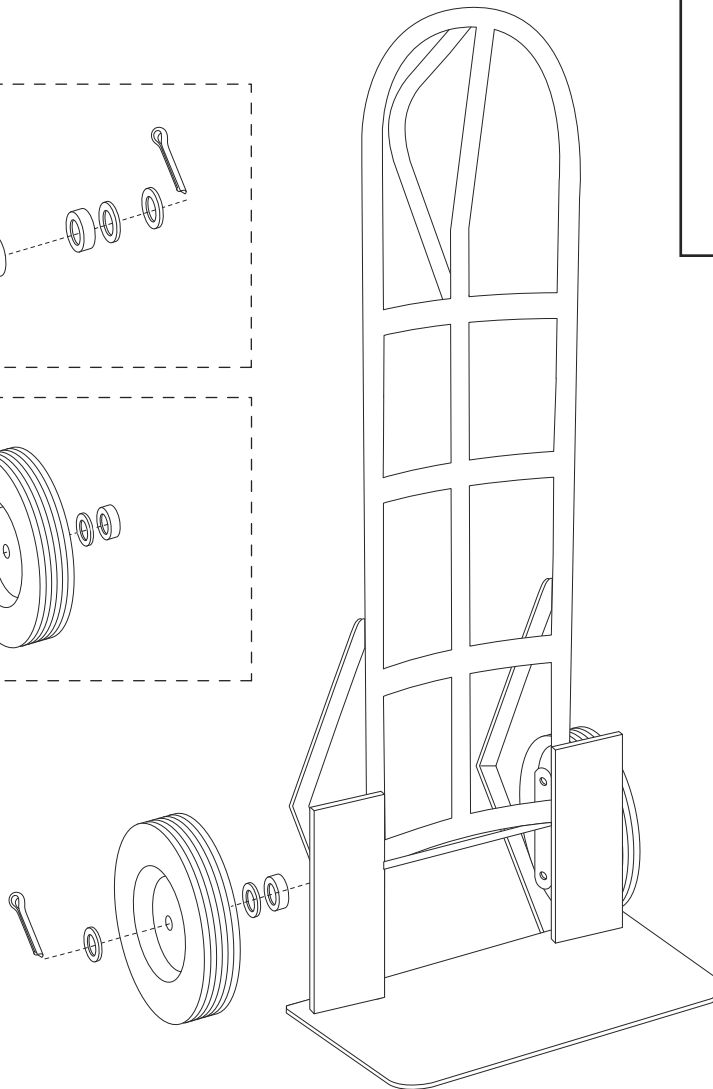

ULINE H-4794

LOOP HANDLE STEEL HAND TRUCK

WITH EXTRA LARGE NOSE PLATE
AND SOLID RUBBER WHEELS

1-800-295-5510
 uline.com

#	DESCRIPTION	QTY.	ULINE PART NO.	MFG. PART NO.
1	Axle/Wheel Hardware Kit Includes: • Washers (4) • Spacers (2) • Cotter Pins (2)	1	H-4004	CXR/YY-800
2	Wheel Hardware Kit Includes: • Wheel (1) • Washers (2) • Spacer (1) • Cotter Pin (1)	2	H-3358	CXR/W005P

ULINE H-4794

DIABLITO DE ACERO CON ASA CURVADA

CON PLACA EXTRAGRANDE
Y LLANTAS DE CAUCHO SÓLIDO

800-295-5510
uline.mx

#	DESCRIPCIÓN	CANT.	NO. DE PARTE DE ULINE	NO. DE PARTE DEL FABRICANTE
1	Kit de Accesorios para Lanta/Eje Incluye: <ul style="list-style-type: none">• Rondanas (4)• Separadores (2)• Pasadores de Chaveta (2)	1	H-4004	CXR/YY-800
2	Kit de Accesorios para Lanta Incluye: <ul style="list-style-type: none">• Lanta (1)• Rondanas (2)• Separador (1)• Pasador de Chaveta (1)	2	H-3358	CXR/W005P

ULINE H-4794

DIABLE DE MANUTENTION EN ACIER AVEC POIGNÉE EN ANSE,

BAVETTE TRÈS LARGE ET
ROUES EN CAOUTCHOUC PLEIN

1 800 295-5510

uline.ca

#	DESCRIPTION	QTÉ	RÉF. ULINE	RÉF. DE FABRICATION
1	Ensemble de quincaillerie de l'essieu/la roue Comprend : <ul style="list-style-type: none">• Rondelles (4)• Entretoises (2)• Goupilles fendues (2)	1	H-4004	CXR/YY-800
2	Ensemble de quincaillerie de la roue Comprend : <ul style="list-style-type: none">• Roue (1)• Rondelles (2)• Entretoise (1)• Goupille fendue (1)	2	H-3358	CXR/W005P