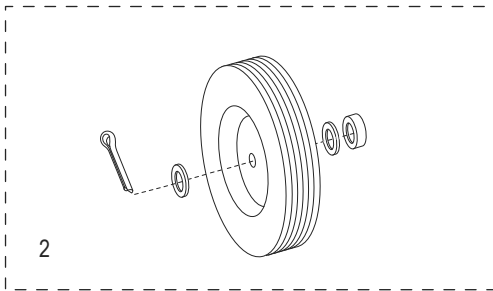

ULINE H-4794

LOOP HANDLE STEEL HAND TRUCK

WITH EXTRA LARGE NOSE PLATE
AND SOLID RUBBER WHEELS

1-800-295-5510
 uline.com

#	DESCRIPTION	QTY.	ULINE PART NO.	MFG. PART NO.
1	Axle/Wheel Hardware Kit Includes: • Washers (4) • Spacers (2) • Cotter Pins (2)	1	H-4004	CXR/YY-800
2	Wheel Hardware Kit Includes: • Wheel (1) • Washers (2) • Spacer (1) • Cotter Pin (1)	2	H-3358	CXR/W005P

ULINE H-4794

DIABLITO DE ACERO CON ASA CURVADA

CON PLACA EXTRAGRANDE
Y LLANTAS DE CAUCHO SÓLIDO

800-295-5510
uline.mx

#	DESCRIPCIÓN	CANT.	NO. DE PARTE DE ULINE	NO. DE PARTE DEL FABRICANTE
1	Kit de Accesorios para Lanta/Eje Incluye: <ul style="list-style-type: none">• Rondanas (4)• Separadores (2)• Pasadores de Chaveta (2)	1	H-4004	CXR/YY-800
2	Kit de Accesorios para Lanta Incluye: <ul style="list-style-type: none">• Lanta (1)• Rondanas (2)• Separador (1)• Pasador de Chaveta (1)	2	H-3358	CXR/W005P

ULINE H-4794

DIABLE DE MANUTENTION EN ACIER AVEC POIGNÉE EN ANSE,

BAVETTE TRÈS LARGE ET
ROUES EN CAOUTCHOUC PLEIN

1 800 295-5510

uline.ca

#	DESCRIPTION	QTÉ	RÉF. ULINE	RÉF. DE FABRICATION
1	Ensemble de quincaillerie de l'essieu/la roue Comprend : <ul style="list-style-type: none">• Rondelles (4)• Entretoises (2)• Goupilles fendues (2)	1	H-4004	CXR/YY-800
2	Ensemble de quincaillerie de la roue Comprend : <ul style="list-style-type: none">• Roue (1)• Rondelles (2)• Entretoise (1)• Goupille fendue (1)	2	H-3358	CXR/W005P