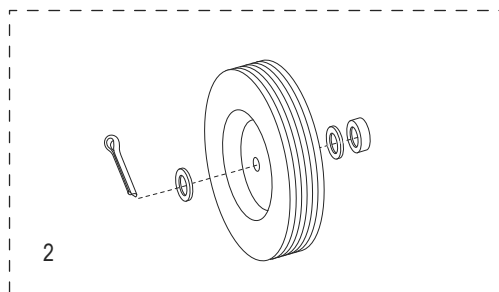

ULINE H-4794

LOOP HANDLE STEEL HAND TRUCK

WITH EXTRA LARGE NOSE PLATE
AND SOLID RUBBER WHEELS

1-800-295-5510
 uline.com

#	DESCRIPTION	QTY.	ULINE PART NO.	MFG. PART NO.
1	Axle/Wheel Hardware Kit Includes: • Washers (4) • Spacers (2) • Cotter Pins (2)	1	H-4004	CXR/YY-800
2	Wheel Hardware Kit Includes: • Wheel (1) • Washers (2) • Spacer (1) • Cotter Pin (1)	2	H-3358	CXR/W005P

ULINE H-4794

DIABLITO DE ACERO CON ASA CURVADA

CON PLACA EXTRAGRANDE
Y LLANTAS DE CAUCHO SÓLIDO

800-295-5510
uline.mx

#	DESCRIPCIÓN	CANT.	NO. DE PARTE DE ULINE	NO. DE PARTE DEL FABRICANTE
1	Kit de Accesorios para Lanta/Eje Incluye: <ul style="list-style-type: none">• Rondanas (4)• Separadores (2)• Pasadores de Chaveta (2)	1	H-4004	CXR/YY-800
2	Kit de Accesorios para Lanta Incluye: <ul style="list-style-type: none">• Lanta (1)• Rondanas (2)• Separador (1)• Pasador de Chaveta (1)	2	H-3358	CXR/W005P

ULINE H-4794

DIABLE DE MANUTENTION EN ACIER AVEC POIGNÉE EN ANSE,

BAVETTE TRÈS LARGE ET
ROUES EN CAOUTCHOUC PLEIN

1 800 295-5510

uline.ca

#	DESCRIPTION	QTÉ	RÉF. ULINE	RÉF. DE FABRICATION
1	Ensemble de quincaillerie de l'essieu/la roue Comprend : <ul style="list-style-type: none">• Rondelles (4)• Entretoises (2)• Goupilles fendues (2)	1	H-4004	CXR/YY-800
2	Ensemble de quincaillerie de la roue Comprend : <ul style="list-style-type: none">• Roue (1)• Rondelles (2)• Entretoise (1)• Goupille fendue (1)	2	H-3358	CXR/W005P