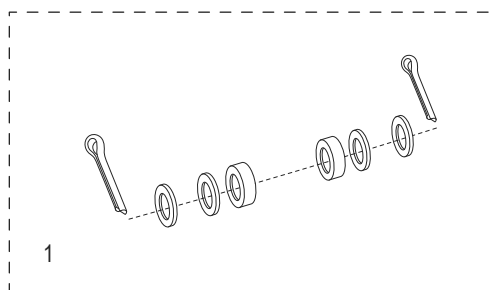

ULINE H-4794

LOOP HANDLE STEEL HAND TRUCK

WITH EXTRA LARGE NOSE PLATE
AND SOLID RUBBER WHEELS

1-800-295-5510
 uline.com

#	DESCRIPTION	QTY.	ULINE PART NO.	MFG. PART NO.
1	Axle/Wheel Hardware Kit Includes: • Washers (4) • Spacers (2) • Cotter Pins (2)	1	H-4004	CXR/YY-800
2	Wheel Hardware Kit Includes: • Wheel (1) • Washers (2) • Spacer (1) • Cotter Pin (1)	2	H-3358	CXR/W005P

ULINE H-4794

DIABLITO DE ACERO CON ASA CURVADA

CON PLACA EXTRAGRANDE
Y LLANTAS DE CAUCHO SÓLIDO

800-295-5510
uline.mx

#	DESCRIPCIÓN	CANT.	NO. DE PARTE DE ULINE	NO. DE PARTE DEL FABRICANTE
1	Kit de Accesorios para Lanta/Eje Incluye: <ul style="list-style-type: none">• Rondanas (4)• Separadores (2)• Pasadores de Chaveta (2)	1	H-4004	CXR/YY-800
2	Kit de Accesorios para Lanta Incluye: <ul style="list-style-type: none">• Lanta (1)• Rondanas (2)• Separador (1)• Pasador de Chaveta (1)	2	H-3358	CXR/W005P

ULINE H-4794

DIABLE DE MANUTENTION EN ACIER AVEC POIGNÉE EN ANSE,

BAVETTE TRÈS LARGE ET
ROUES EN CAOUTCHOUC PLEIN

1 800 295-5510

uline.ca

#	DESCRIPTION	QTÉ	RÉF. ULINE	RÉF. DE FABRICATION
1	Ensemble de quincaillerie de l'essieu/la roue Comprend : <ul style="list-style-type: none">• Rondelles (4)• Entretoises (2)• Goupilles fendues (2)	1	H-4004	CXR/YY-800
2	Ensemble de quincaillerie de la roue Comprend : <ul style="list-style-type: none">• Roue (1)• Rondelles (2)• Entretoise (1)• Goupille fendue (1)	2	H-3358	CXR/W005P