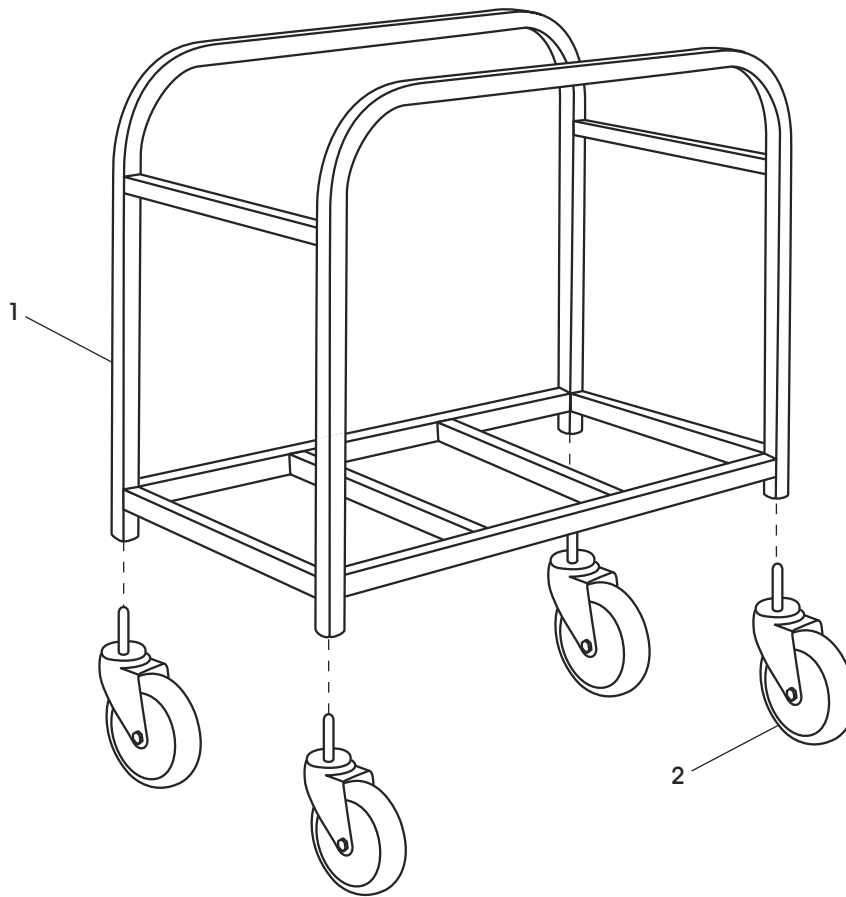

ULINE H-4874 CROSS-STACK TUB CART

1-800-295-5510
uline.com

#	DESCRIPTION	QTY.
1	Cart Frame	1
2	Caster	4

ULINE H-4874

**CARRITO PARA
TINA DE ESTIBADO
CRUZADO**

800-295-5510
uline.mx

#	DESCRIPCIÓN	CANT.
1	Armazón del Carrito	1
2	Rueda	4

ULINE H-4874
CHARIOT POUR
BACS À EMPILAGE
TRANSVERSAL

1 800 295-5510
uline.ca

#	DESCRIPTION	QTÉ
1	Cadre du chariot	1
2	Roulette	4