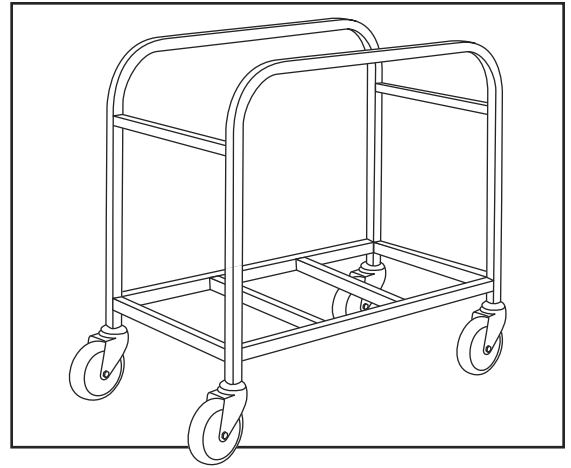

ULINE H-4874 CROSS-STACK TUB CART

1-800-295-5510
uline.com

#	DESCRIPTION	QTY.
1	Cart Frame	1
2	Caster	4

ULINE H-4874

**CARRITO PARA
TINA DE ESTIBADO
CRUZADO**

800-295-5510
uline.mx

#	DESCRIPCIÓN	CANT.
1	Armazón del Carrito	1
2	Rueda	4

ULINE H-4874
CHARIOT POUR
BACS À EMPILAGE
TRANSVERSAL

1 800 295-5510
uline.ca

#	DESCRIPTION	QTÉ
1	Cadre du chariot	1
2	Roulette	4