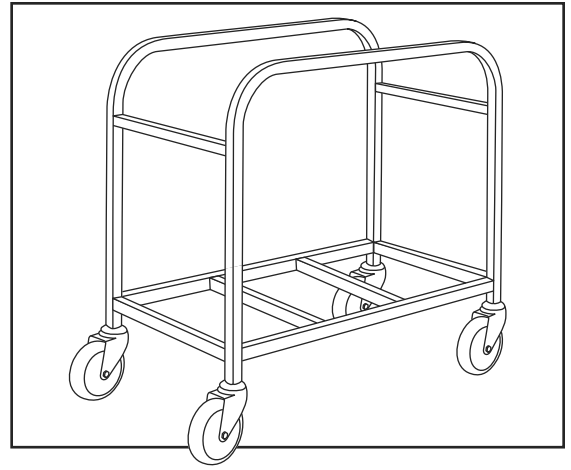

ULINE H-4874 CROSS-STACK TUB CART

1-800-295-5510
uline.com

#	DESCRIPTION	QTY.
1	Cart Frame	1
2	Caster	4

ULINE H-4874

**CARRITO PARA
TINA DE ESTIBADO
CRUZADO**

800-295-5510
uline.mx

#	DESCRIPCIÓN	CANT.
1	Armazón del Carrito	1
2	Rueda	4

ULINE H-4874
CHARIOT POUR
BACS À EMPILAGE
TRANSVERSAL

1 800 295-5510
uline.ca

#	DESCRIPTION	QTÉ
1	Cadre du chariot	1
2	Roulette	4