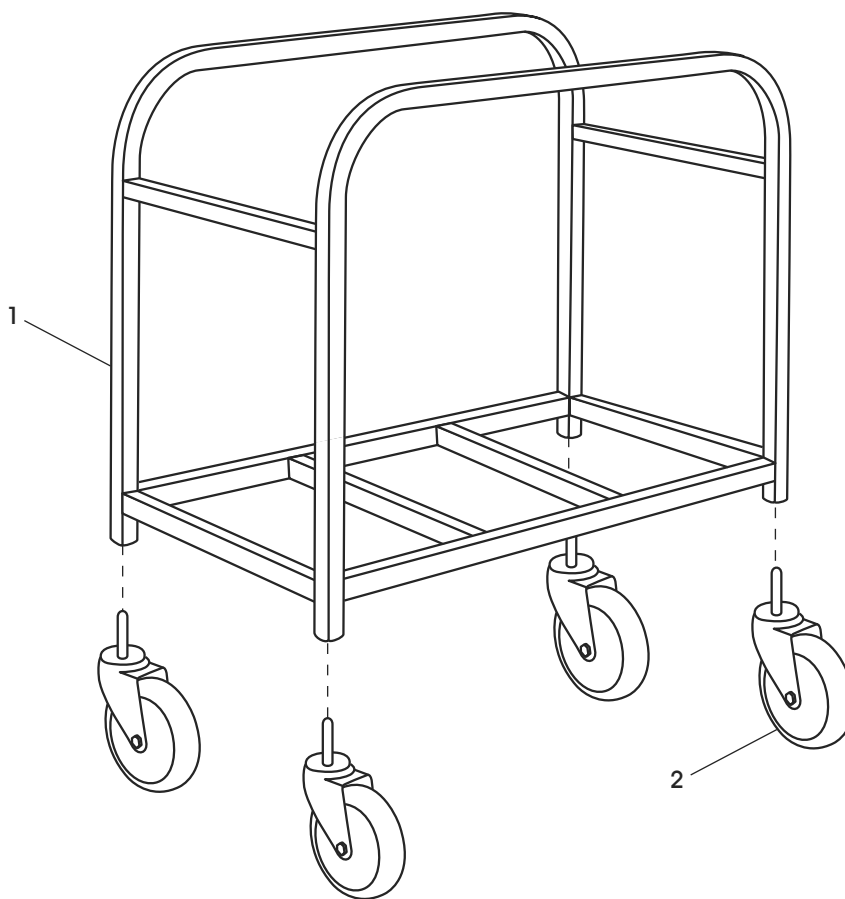

ULINE H-4874 CROSS-STACK TUB CART

1-800-295-5510
uline.com

#	DESCRIPTION	QTY.
1	Cart Frame	1
2	Caster	4

ULINE H-4874

**CARRITO PARA
TINA DE ESTIBADO
CRUZADO**

800-295-5510
uline.mx

#	DESCRIPCIÓN	CANT.
1	Armazón del Carrito	1
2	Rueda	4

ULINE H-4874
CHARIOT POUR
BACS À EMPILAGE
TRANSVERSAL

1 800 295-5510
uline.ca

#	DESCRIPTION	QTÉ
1	Cadre du chariot	1
2	Roulette	4