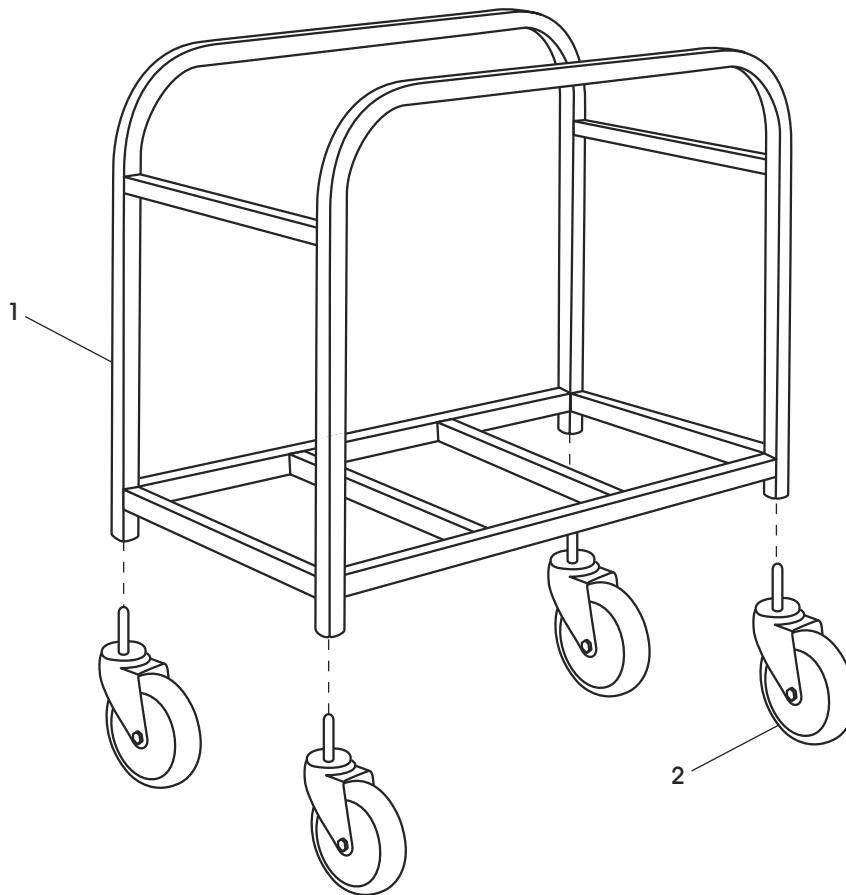

ULINE H-4874 CROSS-STACK TUB CART

1-800-295-5510
uline.com

#	DESCRIPTION	QTY.
1	Cart Frame	1
2	Caster	4

ULINE H-4874

**CARRITO PARA
TINA DE ESTIBADO
CRUZADO**

800-295-5510
uline.mx

#	DESCRIPCIÓN	CANT.
1	Armazón del Carrito	1
2	Rueda	4

ULINE H-4874
CHARIOT POUR
BACS À EMPILAGE
TRANSVERSAL

1 800 295-5510
uline.ca

#	DESCRIPTION	QTÉ
1	Cadre du chariot	1
2	Roulette	4