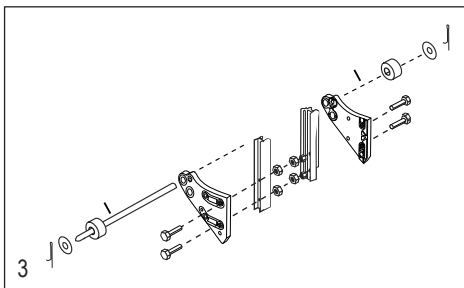

ULINE H-4885

1 800 295-5510

uline.ca

**DIABLE DE MANUTENTION
STANDARD EN ALUMINIUM
POIGNÉE EN ANSE AVEC ROUES PNEUMATIQUES**

**DIABLE DE MANUTENTION
STANDARD EN ALUMINIUM
POIGNÉE EN ANSE AVEC ROUES PNEUMATIQUES**

#	DESCRIPTION	QTÉ	RÉF. ULINE	RÉF. DE FABRICATION
1	Ensemble de quincaillerie de la poignée Comprend : • Poignée (1) • Boulons (4) • Écrous freinés (4)	1	H-4886	CTG/HS-15-P048-P
2	Ensemble du cadre Comprend : • Cadre (1) • Capuchons en plastique (2)	1	H-4494	CTG/HS-15-P093CCK
3	Ensemble de quincaillerie de l'essieu/ la roue Comprend : • Essieu (1) • Support d'essieu droit (1) • Support d'essieu gauche (1) • Renforts de cadre (2) • Boulons (4) • Écrous freinés (4) • Rondelles (2) • Entretoises (2) • Goupilles (2) • Goupilles fendues (2)	1	H-4493	CXR/HS-31460
4	Ensemble de quincaillerie de la roue* Comprend : • Roue (1) • Rondelles (2) • Entretoise (1) • Goupille fendue (1)	2	H-3359	CXR/W004P
5	Bavette	1	H-1361-NOSE	M2Y/HS-01-P042UL

*Comprend de la quincaillerie supplémentaire non nécessaire à l'assemblage.