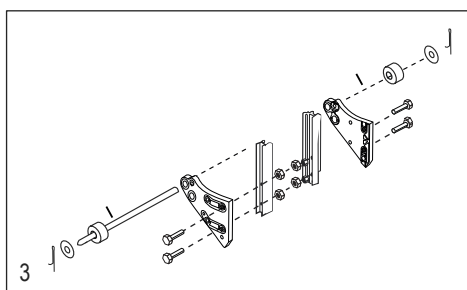

\*Includes additional hardware not required for assembly.

**ULINE H-4885**

# DIABLITO DE ALUMINIO ESTÁNDAR

ASA CURVADA Y LLANTAS NEUMÁTICAS

800-295-5510

uline.mx

**DIABLITO DE  
ALUMINIO ESTÁNDAR****ASA CURVADA Y LLANTAS NEUMÁTICAS**

#	DESCRIPCIÓN	CANT.	NO. DE PARTE DE ULINE	NO. DE PARTE DEL FABRICANTE
1	<b>Kit de Accesorios del Asa</b> Incluye: • Asa (1) • Pernos (4) • Tuercas de Seguridad (4)	1	H-4886	CTG/HS-15-P048-P
2	<b>Kit del Armazón</b> Incluye: • Armazón (1) • Tapas de Plástico (2)	1	H-4494	CTG/HS-15-P093CCK
3	<b>Kit de Accesorios para Eje/Llanta</b> Incluye: • Eje (1) • Soporte para Eje Derecho (1) • Soporte para Eje Izquierdo (1) • Refuerzos para Armazón (2) • Pernos (4) • Tuercas de Seguridad (4) • Rondanas (2) • Separadores (2) • Pasadores Redondos (2) • Pasadores de Chaveta (2)	1	H-4493	CXR/HS-31460
4	<b>Kit de Accesorios para Llanta*</b> Incluye: • Llanta (1) • Rondanas (2) • Separador (1) • Pasador de Chaveta (1)	2	H-3359	CXR/W004P
5	Base	1	H-1361-NOSE	M2Y/HS-01-P042UL