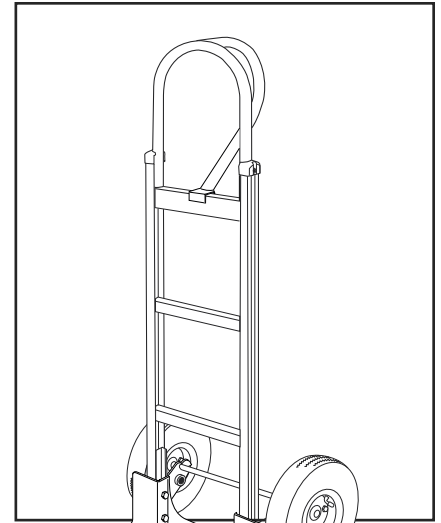

ULINE H-4885

1 800 295-5510

uline.ca

**DIABLE DE MANUTENTION
STANDARD EN ALUMINIUM
POIGNÉE EN ANSE AVEC ROUES PNEUMATIQUES**

**DIABLE DE MANUTENTION
STANDARD EN ALUMINIUM
POIGNÉE EN ANSE AVEC ROUES PNEUMATIQUES**

#	DESCRIPTION	QTÉ	RÉF. ULINE	RÉF. DE FABRICATION
1	Ensemble de quincaillerie de la poignée Comprend : • Poignée (1) • Boulons (4) • Écrous freinés (4)	1	H-4886	CTG/HS-15-P048-P
2	Ensemble du cadre Comprend : • Cadre (1) • Capuchons en plastique (2)	1	H-4494	CTG/HS-15-P093CCK
3	Ensemble de quincaillerie de l'essieu/ la roue Comprend : • Essieu (1) • Support d'essieu droit (1) • Support d'essieu gauche (1) • Renforts de cadre (2) • Boulons (4) • Écrous freinés (4) • Rondelles (2) • Entretoises (2) • Goupilles (2) • Goupilles fendues (2)	1	H-4493	CXR/HS-31460
4	Ensemble de quincaillerie de la roue* Comprend : • Roue (1) • Rondelles (2) • Entretoise (1) • Goupille fendue (1)	2	H-3359	CXR/W004P
5	Bavette	1	H-1361-NOSE	M2Y/HS-01-P042UL

*Comprend de la quincaillerie supplémentaire non nécessaire à l'assemblage.