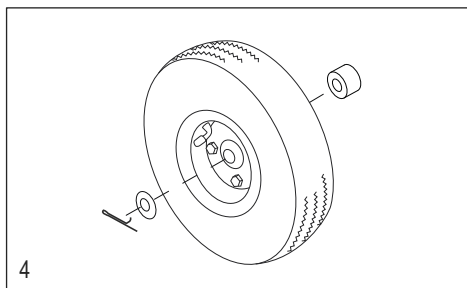

1-800-295-5510

uline.com

#	DESCRIPTION	QTY.	ULINE PART NO.	MFG. PART NO.
1	<b>Handle Hardware Kit</b> Includes: <ul style="list-style-type: none"><li>• Handle (1)</li><li>• Bolts (4)</li><li>• Locknuts (4)</li></ul>	1	H-4886	CTG/HS-15-P048-P
2	<b>Frame Kit</b> Includes: <ul style="list-style-type: none"><li>• Frame (1)</li><li>• Plastic Caps (2)</li></ul>	1	H-4494	CTG/HS-15-P093CCK
3	<b>Axle / Wheel Hardware Kit</b> Includes: <ul style="list-style-type: none"><li>• Axle (1)</li><li>• Right Axle Support (1)</li><li>• Left Axle Support (1)</li><li>• Frame Reinforcements (2)</li><li>• Bolts (4)</li><li>• Locknuts (4)</li><li>• Washers (2)</li><li>• Spacers (2)</li><li>• Round Pins (2)</li><li>• Cotter Pins (2)</li></ul>	1	H-4493	CXR/HS-31460
4	<b>Wheel Hardware Kit*</b> Includes: <ul style="list-style-type: none"><li>• Wheel (1)</li><li>• Washers (2)</li><li>• Spacer (1)</li><li>• Cotter Pin (1)</li></ul>	2	H-3359	CXR/W004P
5	Nose Plate	1	H-1361-NOSE	M2Y/HS-01-P042UL

\*Includes additional hardware not required for assembly.

**ULINE H-4885**

# DIABLITO DE ALUMINIO ESTÁNDAR

ASA CURVADA Y LLANTAS NEUMÁTICAS

800-295-5510

uline.mx

**DIABLITO DE  
ALUMINIO ESTÁNDAR****ASA CURVADA Y LLANTAS NEUMÁTICAS**

#	DESCRIPCIÓN	CANT.	NO. DE PARTE DE ULINE	NO. DE PARTE DEL FABRICANTE
1	<b>Kit de Accesorios del Asa</b> Incluye: • Asa (1) • Pernos (4) • Tuercas de Seguridad (4)	1	H-4886	CTG/HS-15-P048-P
2	<b>Kit del Armazón</b> Incluye: • Armazón (1) • Tapas de Plástico (2)	1	H-4494	CTG/HS-15-P093CCK
3	<b>Kit de Accesorios para Eje/Llanta</b> Incluye: • Eje (1) • Soporte para Eje Derecho (1) • Soporte para Eje Izquierdo (1) • Refuerzos para Armazón (2) • Pernos (4) • Tuercas de Seguridad (4) • Rondanas (2) • Separadores (2) • Pasadores Redondos (2) • Pasadores de Chaveta (2)	1	H-4493	CXR/HS-31460
4	<b>Kit de Accesorios para Llanta*</b> Incluye: • Llanta (1) • Rondanas (2) • Separador (1) • Pasador de Chaveta (1)	2	H-3359	CXR/W004P
5	Base	1	H-1361-NOSE	M2Y/HS-01-P042UL