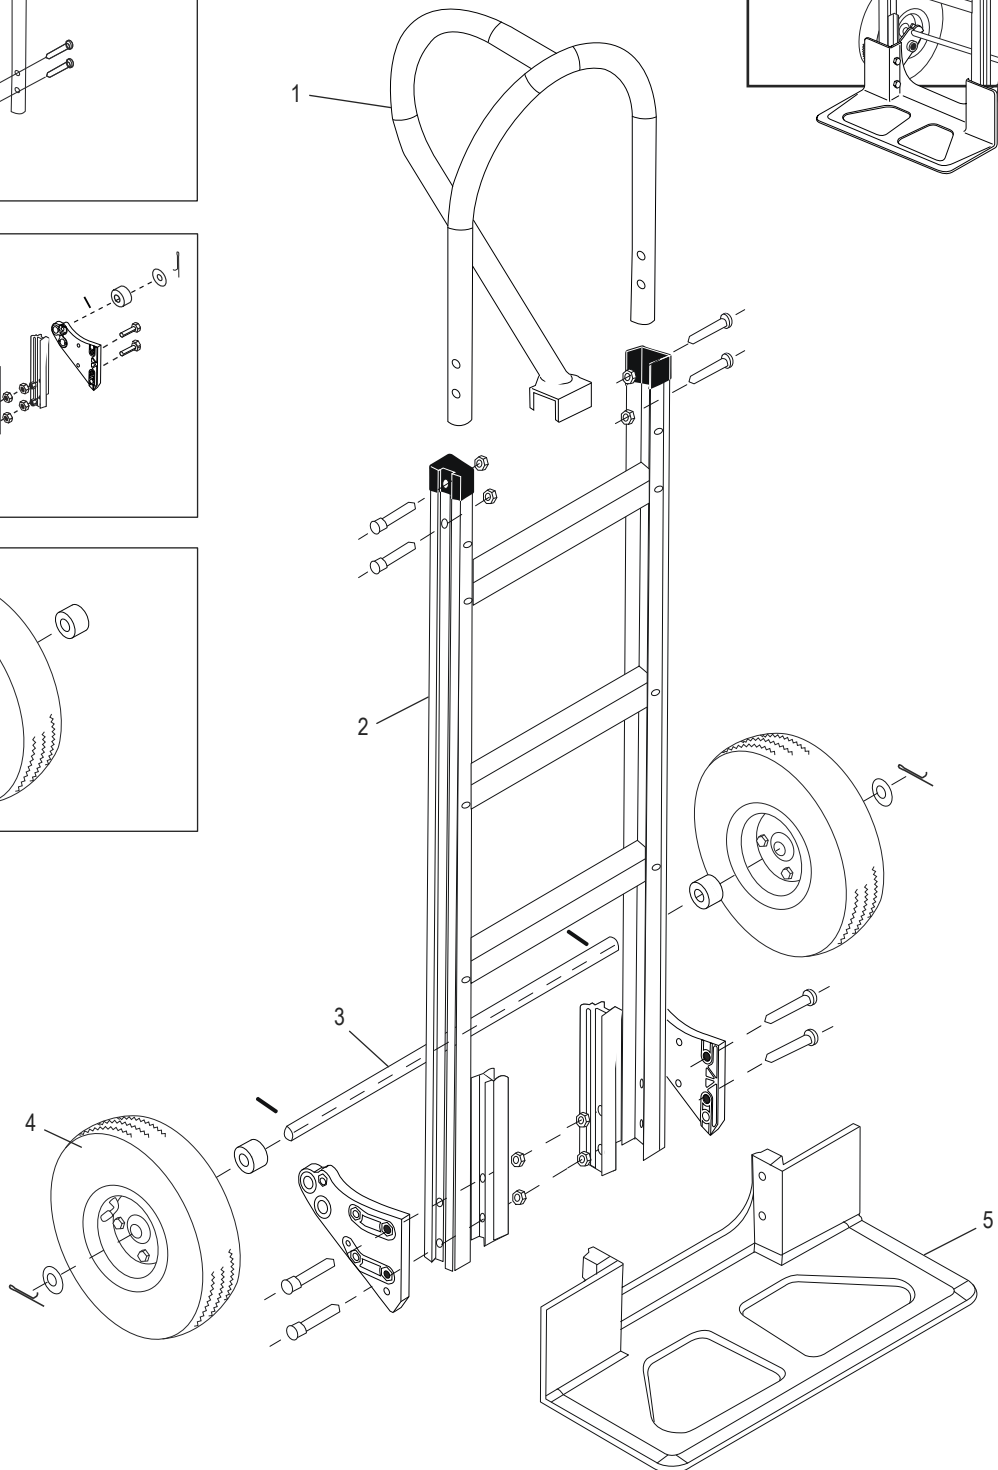

\*Includes additional hardware not required for assembly.

**ULINE H-4885**

# DIABLITO DE ALUMINIO ESTÁNDAR

ASA CURVADA Y LLANTAS NEUMÁTICAS

800-295-5510

uline.mx

**DIABLITO DE  
ALUMINIO ESTÁNDAR****ASA CURVADA Y LLANTAS NEUMÁTICAS**

#	DESCRIPCIÓN	CANT.	NO. DE PARTE DE ULINE	NO. DE PARTE DEL FABRICANTE
1	<b>Kit de Accesorios del Asa</b> Incluye: • Asa (1) • Pernos (4) • Tuercas de Seguridad (4)	1	H-4886	CTG/HS-15-P048-P
2	<b>Kit del Armazón</b> Incluye: • Armazón (1) • Tapas de Plástico (2)	1	H-4494	CTG/HS-15-P093CCK
3	<b>Kit de Accesorios para Eje/Llanta</b> Incluye: • Eje (1) • Soporte para Eje Derecho (1) • Soporte para Eje Izquierdo (1) • Refuerzos para Armazón (2) • Pernos (4) • Tuercas de Seguridad (4) • Rondanas (2) • Separadores (2) • Pasadores Redondos (2) • Pasadores de Chaveta (2)	1	H-4493	CXR/HS-31460
4	<b>Kit de Accesorios para Llanta*</b> Incluye: • Llanta (1) • Rondanas (2) • Separador (1) • Pasador de Chaveta (1)	2	H-3359	CXR/W004P
5	Base	1	H-1361-NOSE	M2Y/HS-01-P042UL