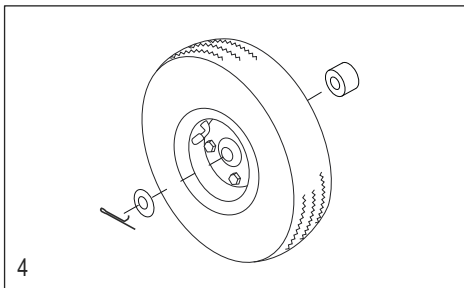

ULINE H-4885

1 800 295-5510

uline.ca

**DIABLE DE MANUTENTION
STANDARD EN ALUMINIUM
POIGNÉE EN ANSE AVEC ROUES PNEUMATIQUES**

**DIABLE DE MANUTENTION
STANDARD EN ALUMINIUM
POIGNÉE EN ANSE AVEC ROUES PNEUMATIQUES**

#	DESCRIPTION	QTÉ	RÉF. ULINE	RÉF. DE FABRICATION
1	Ensemble de quincaillerie de la poignée Comprend : • Poignée (1) • Boulons (4) • Écrous freinés (4)	1	H-4886	CTG/HS-15-P048-P
2	Ensemble du cadre Comprend : • Cadre (1) • Capuchons en plastique (2)	1	H-4494	CTG/HS-15-P093CCK
3	Ensemble de quincaillerie de l'essieu/ la roue Comprend : • Essieu (1) • Support d'essieu droit (1) • Support d'essieu gauche (1) • Renforts de cadre (2) • Boulons (4) • Écrous freinés (4) • Rondelles (2) • Entretoises (2) • Goupilles (2) • Goupilles fendues (2)	1	H-4493	CXR/HS-31460
4	Ensemble de quincaillerie de la roue* Comprend : • Roue (1) • Rondelles (2) • Entretoise (1) • Goupille fendue (1)	2	H-3359	CXR/W004P
5	Bavette	1	H-1361-NOSE	M2Y/HS-01-P042UL

*Comprend de la quincaillerie supplémentaire non nécessaire à l'assemblage.