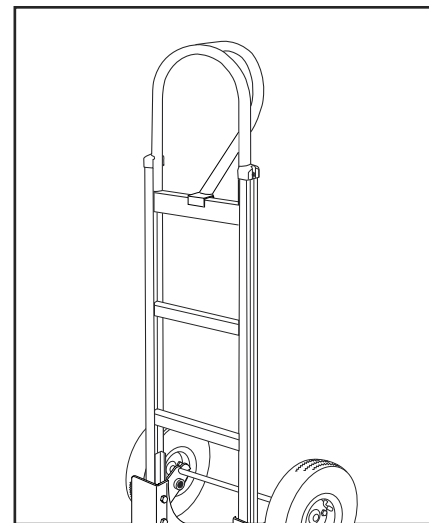

\*Includes additional hardware not required for assembly.

**ULINE H-4885**

# DIABLITO DE ALUMINIO ESTÁNDAR

ASA CURVADA Y LLANTAS NEUMÁTICAS

800-295-5510

uline.mx

**DIABLITO DE  
ALUMINIO ESTÁNDAR****ASA CURVADA Y LLANTAS NEUMÁTICAS**

#	DESCRIPCIÓN	CANT.	NO. DE PARTE DE ULINE	NO. DE PARTE DEL FABRICANTE
1	<b>Kit de Accesorios del Asa</b> Incluye: • Asa (1) • Pernos (4) • Tuercas de Seguridad (4)	1	H-4886	CTG/HS-15-P048-P
2	<b>Kit del Armazón</b> Incluye: • Armazón (1) • Tapas de Plástico (2)	1	H-4494	CTG/HS-15-P093CCK
3	<b>Kit de Accesorios para Eje/Llanta</b> Incluye: • Eje (1) • Soporte para Eje Derecho (1) • Soporte para Eje Izquierdo (1) • Refuerzos para Armazón (2) • Pernos (4) • Tuercas de Seguridad (4) • Rondanas (2) • Separadores (2) • Pasadores Redondos (2) • Pasadores de Chaveta (2)	1	H-4493	CXR/HS-31460
4	<b>Kit de Accesorios para Llanta*</b> Incluye: • Llanta (1) • Rondanas (2) • Separador (1) • Pasador de Chaveta (1)	2	H-3359	CXR/W004P
5	Base	1	H-1361-NOSE	M2Y/HS-01-P042UL