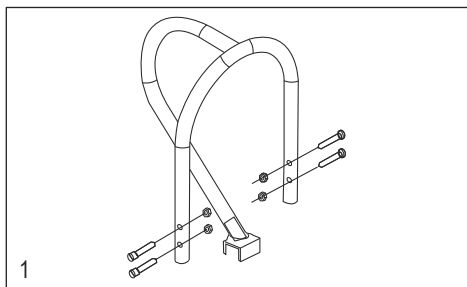

1-800-295-5510

uline.com

#	DESCRIPTION	QTY.	ULINE PART NO.	MFG. PART NO.
1	<b>Handle Hardware Kit</b> Includes: <ul style="list-style-type: none"><li>• Handle (1)</li><li>• Bolts (4)</li><li>• Locknuts (4)</li></ul>	1	H-4886	CTG/HS-15-P048-P
2	<b>Frame Kit</b> Includes: <ul style="list-style-type: none"><li>• Frame (1)</li><li>• Plastic Caps (2)</li></ul>	1	H-4494	CTG/HS-15-P093CCK
3	<b>Axle / Wheel Hardware Kit</b> Includes: <ul style="list-style-type: none"><li>• Axle (1)</li><li>• Right Axle Support (1)</li><li>• Left Axle Support (1)</li><li>• Frame Reinforcements (2)</li><li>• Bolts (4)</li><li>• Locknuts (4)</li><li>• Washers (2)</li><li>• Spacers (2)</li><li>• Round Pins (2)</li><li>• Cotter Pins (2)</li></ul>	1	H-4493	CXR/HS-31460
4	<b>Wheel Hardware Kit*</b> Includes: <ul style="list-style-type: none"><li>• Wheel (1)</li><li>• Washers (2)</li><li>• Spacer (1)</li><li>• Cotter Pin (1)</li></ul>	2	H-3359	CXR/W004P
5	Nose Plate	1	H-1361-NOSE	M2Y/HS-01-P042UL

\*Includes additional hardware not required for assembly.

**ULINE H-4885**

# DIABLITO DE ALUMINIO ESTÁNDAR

ASA CURVADA Y LLANTAS NEUMÁTICAS

800-295-5510

uline.mx

**DIABLITO DE  
ALUMINIO ESTÁNDAR****ASA CURVADA Y LLANTAS NEUMÁTICAS**

#	DESCRIPCIÓN	CANT.	NO. DE PARTE DE ULINE	NO. DE PARTE DEL FABRICANTE
1	<b>Kit de Accesorios del Asa</b> Incluye: • Asa (1) • Pernos (4) • Tuercas de Seguridad (4)	1	H-4886	CTG/HS-15-P048-P
2	<b>Kit del Armazón</b> Incluye: • Armazón (1) • Tapas de Plástico (2)	1	H-4494	CTG/HS-15-P093CCK
3	<b>Kit de Accesorios para Eje/Llanta</b> Incluye: • Eje (1) • Soporte para Eje Derecho (1) • Soporte para Eje Izquierdo (1) • Refuerzos para Armazón (2) • Pernos (4) • Tuercas de Seguridad (4) • Rondanas (2) • Separadores (2) • Pasadores Redondos (2) • Pasadores de Chaveta (2)	1	H-4493	CXR/HS-31460
4	<b>Kit de Accesorios para Llanta*</b> Incluye: • Llanta (1) • Rondanas (2) • Separador (1) • Pasador de Chaveta (1)	2	H-3359	CXR/W004P
5	Base	1	H-1361-NOSE	M2Y/HS-01-P042UL