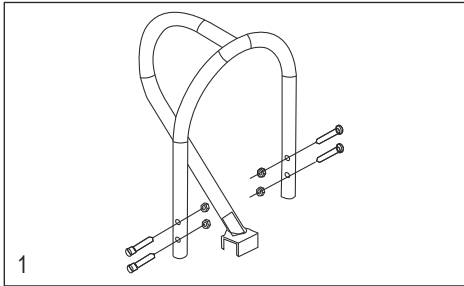

# DIABLITO DE ALUMINIO ESTÁNDAR

ASA CURVADA Y LLANTAS NEUMÁTICAS

800-295-5510

uline.mx

**DIABLITO DE  
ALUMINIO ESTÁNDAR****ASA CURVADA Y LLANTAS NEUMÁTICAS**

#	DESCRIPCIÓN	CANT.	NO. DE PARTE DE ULINE	NO. DE PARTE DEL FABRICANTE
1	<b>Kit de Accesorios del Asa</b> Incluye: • Asa (1) • Pernos (4) • Tuercas de Seguridad (4)	1	H-4886	CTG/HS-15-P048-P
2	<b>Kit del Armazón</b> Incluye: • Armazón (1) • Tapas de Plástico (2)	1	H-4494	CTG/HS-15-P093CCK
3	<b>Kit de Accesorios para Eje/Llanta</b> Incluye: • Eje (1) • Soporte para Eje Derecho (1) • Soporte para Eje Izquierdo (1) • Refuerzos para Armazón (2) • Pernos (4) • Tuercas de Seguridad (4) • Rondanas (2) • Separadores (2) • Pasadores Redondos (2) • Pasadores de Chaveta (2)	1	H-4493	CXR/HS-31460
4	<b>Kit de Accesorios para Llanta*</b> Incluye: • Llanta (1) • Rondanas (2) • Separador (1) • Pasador de Chaveta (1)	2	H-3359	CXR/W004P
5	Base	1	H-1361-NOSE	M2Y/HS-01-P042UL

\*Se incluyen accesorios adicionales que no son necesarios para el ensamble.

**ULINE H-4885**

1 800 295-5510

uline.ca

**DIABLE DE MANUTENTION  
STANDARD EN ALUMINIUM  
POIGNÉE EN ANSE AVEC ROUES PNEUMATIQUES**