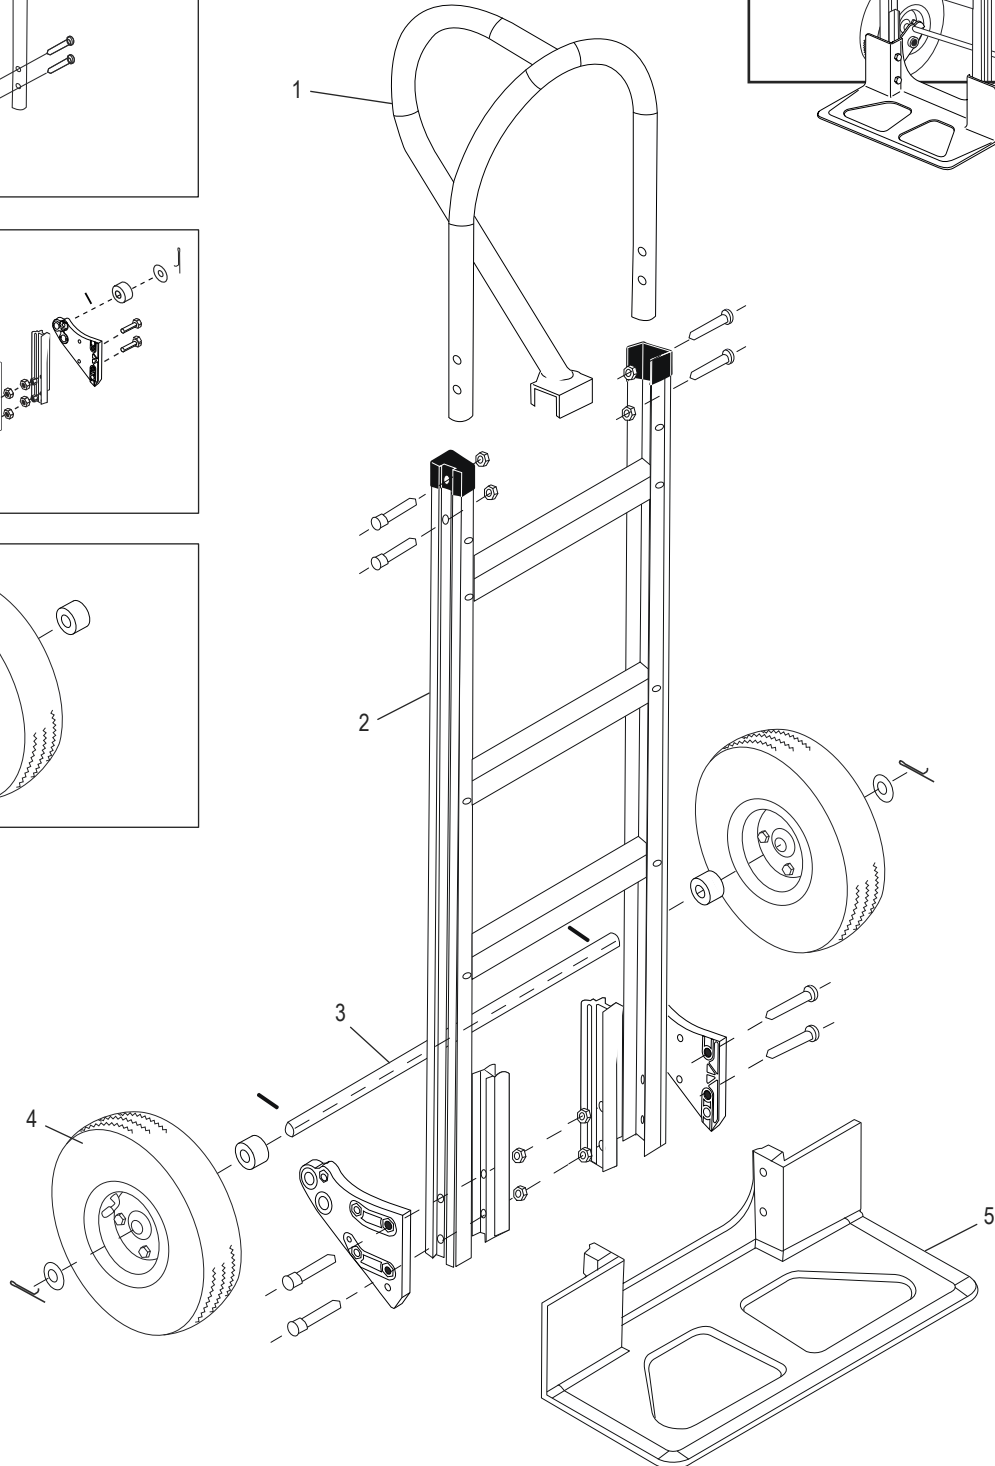

ULINE H-4885

1 800 295-5510

uline.ca

**DIABLE DE MANUTENTION
STANDARD EN ALUMINIUM
POIGNÉE EN ANSE AVEC ROUES PNEUMATIQUES**

**DIABLE DE MANUTENTION
STANDARD EN ALUMINIUM
POIGNÉE EN ANSE AVEC ROUES PNEUMATIQUES**

#	DESCRIPTION	QTÉ	RÉF. ULINE	RÉF. DE FABRICATION
1	Ensemble de quincaillerie de la poignée Comprend : • Poignée (1) • Boulons (4) • Écrous freinés (4)	1	H-4886	CTG/HS-15-P048-P
2	Ensemble du cadre Comprend : • Cadre (1) • Capuchons en plastique (2)	1	H-4494	CTG/HS-15-P093CCK
3	Ensemble de quincaillerie de l'essieu/ la roue Comprend : • Essieu (1) • Support d'essieu droit (1) • Support d'essieu gauche (1) • Renforts de cadre (2) • Boulons (4) • Écrous freinés (4) • Rondelles (2) • Entretoises (2) • Goupilles (2) • Goupilles fendues (2)	1	H-4493	CXR/HS-31460
4	Ensemble de quincaillerie de la roue* Comprend : • Roue (1) • Rondelles (2) • Entretoise (1) • Goupille fendue (1)	2	H-3359	CXR/W004P
5	Bavette	1	H-1361-NOSE	M2Y/HS-01-P042UL

*Comprend de la quincaillerie supplémentaire non nécessaire à l'assemblage.