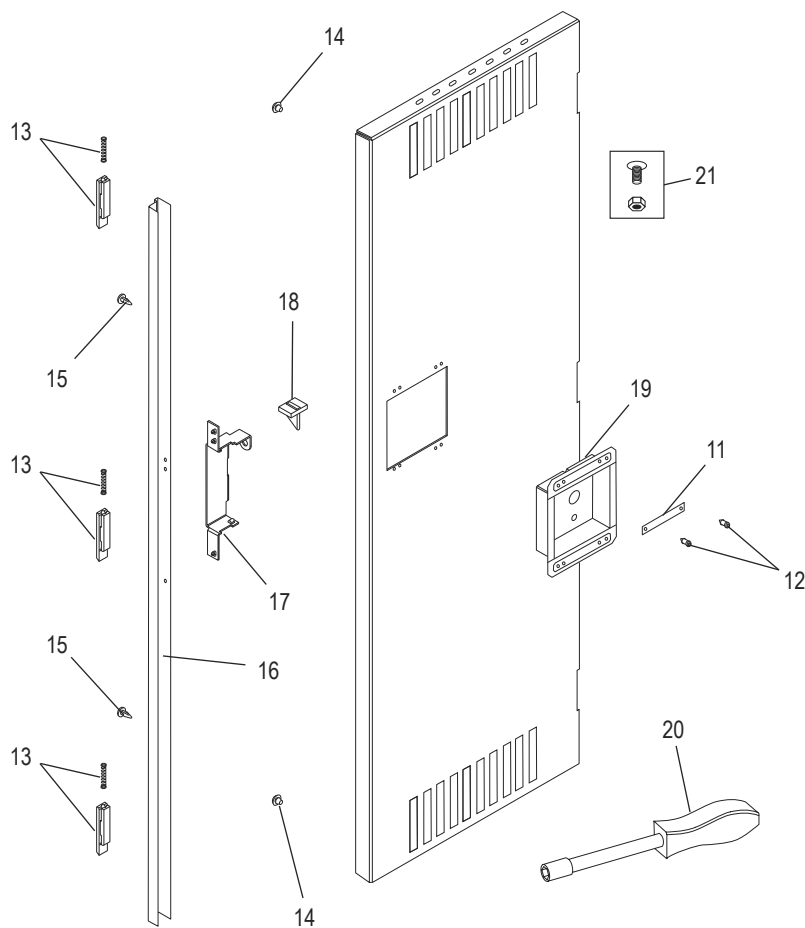

ULINE H-5528

CASIER À UN SEUL NIVEAU UN DE LARGE

1-800-295-5510
uline.ca

ENSEMBLE DE POIGNÉE

#	DESCRIPTION	QTÉ	RÉF. ULINE	RÉF. DU FABRICANT
11	Plaque numérotée	1	-----	LNP-3
12	Bouchon à pression	2	H-1224-LLP1	LPP-1
13	Verrou et ressort	3	H-1224-LL3	LL-3
14	Butée	2	H-1224-LB1	LB-1
15	Agrafe à fléchette	2	H-1224-LDC1	LDC-1
16	Canal de verrouillage	1	H-1227-LLCA1	LLCA-1
17	Récepteur de verrou	1	H-1224-LPR2	LPR-2
18	Onglet de renfort	1	H-1224-LRT1	LRT-1
19	Poignée encastrée	1	H-1224-LRH2	LRH-2
20	Tournevis à douille	1	H-1224-TOOL2	TOOL2
21	L'ensemble de matériel	72	H-1224-19	HW-72