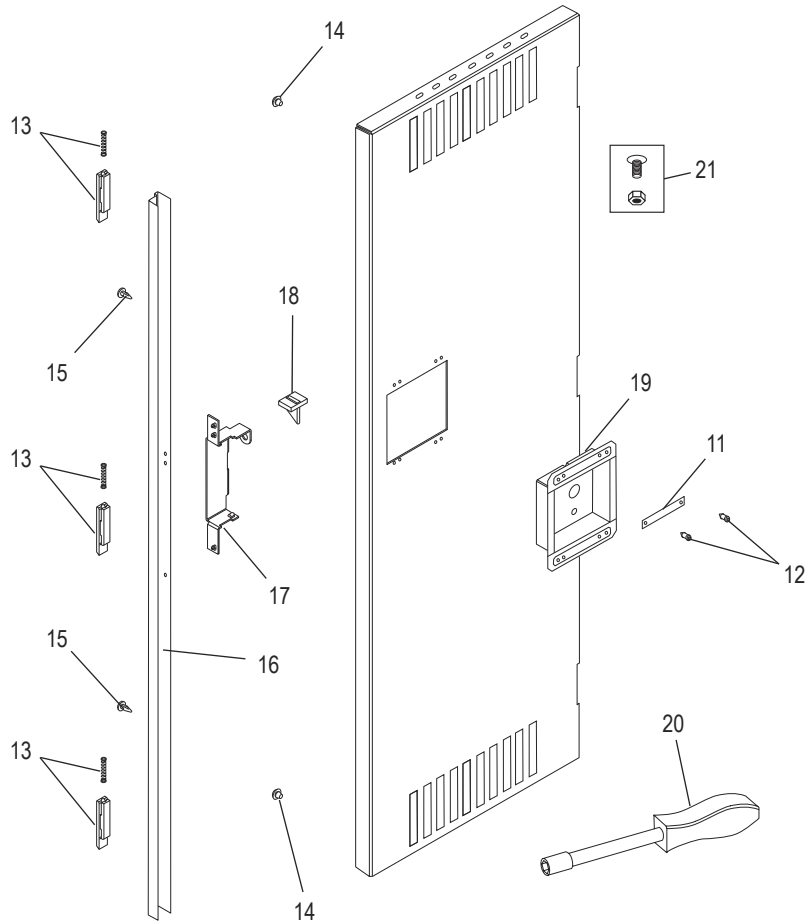

ULINE H-5528

LOCKER DE UNA PUERTA UNO DE ANCHO

800-295-5510
uline.mx

ENSAMBLE DE LA ASA

#	DESCRIPCIÓN	CANT.	NO. DE PARTE DE ULINE	NO. DE PARTE DEL FABRICANTE
11	Placa del Número	1	-----	LNP-3
12	Tapa a Presión	2	H-1224-LLP1	LPP-1
13	Seguro y Resorte	3	H-1224-LL3	LL-3
14	Tope	2	H-1224-LB1	LB-1
15	Remache de Dardo	2	H-1224-LDC1	LDC-1
16	Canal de Cerradura	1	H-1227-LLCA1	LLCA-1
17	Receptor de Cerradura	1	H-1224-LPR2	LPR-2
18	Pestaña de Refuerzo	1	H-1224-LRT1	LRT-1
19	Asa Empotrada	1	H-1224-LRH2	LRH-2
20	Desarmador para Tuercas	1	H-1224-TOOL2	TOOL2
21	Paquete de Accesorios de Instalación	72	H-1224-19	HW-72