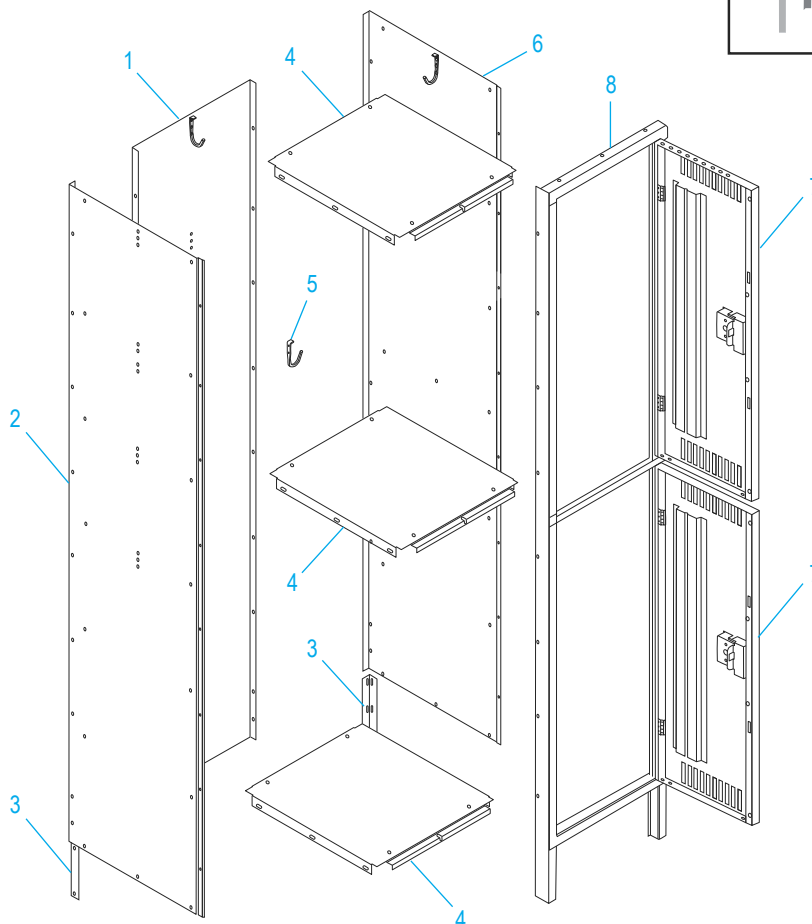

MONTAGE PRIMAIRE

#	DESCRIPTION	QTÉ	RÉF. ULINE	RÉF. DU FABRICANT
1	Arrière – grise	3	-----	LSTB-1572-MGY
1	Arrière – sable	3	-----	LSTB-1572-CPY
2	Côté gauche – grise	2	H-1225GR-LFT	LSSL-1872-MGY
2	Côté gauche – sable	2	H-5529T-LPNL	LSSL-1872-CPY
3	Patte arrière – grise	4	H-1393-RLEGS	LRL-1-MGY
3	Patte arrière – sable	4	H-1227T-LRL1	LRL-1-CPY
4	Tablettes du haut/bas – grise	9	H-5533-TPBTM	LTB-1518-MGY
4	Tablettes du haut/bas – sable	9	-----	LTB-1518-CPY