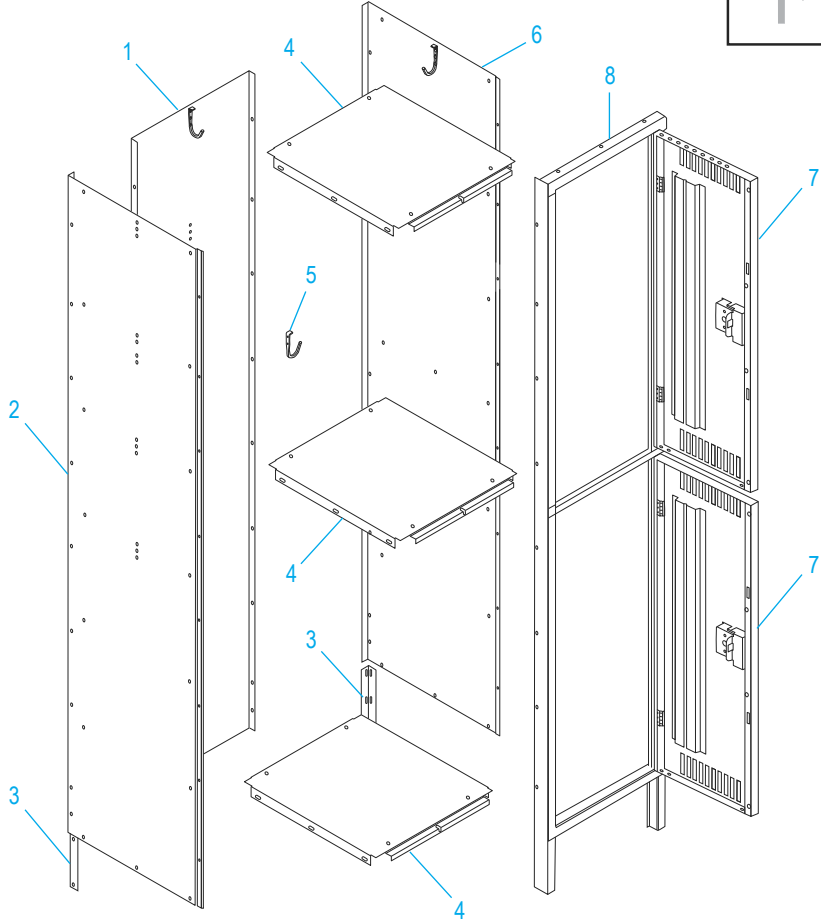

## DOUBLE TIER LOCKER

### THREE WIDE

1-800-295-5510  
 uline.com

PRIMARY ASSEMBLY

#	DESCRIPTION	QTY.	ULINE PART NO.	MFG. PART NO.
1	Back – Gray	3	-----	LSTB-1572-MGY
1	Back – Tan	3	-----	LSTB-1572-CPY
2	Left Side – Gray	2	H-1225GR-LFT	LSSL-1872-MGY
2	Left Side – Tan	2	H-5529T-LPNL	LSSL-1872-CPY
3	Rear Leg – Gray	4	H-1393-RLEGS	LRL-1-MGY
3	Rear Leg – Tan	4	H-1227T-LRL1	LRL-1-CPY
4	Top/Bottom Shelves – Gray	9	H-5533-TPBTM	LTB-1518-MGY
4	Top/Bottom Shelves – Tan	9	-----	LTB-1518-CPY