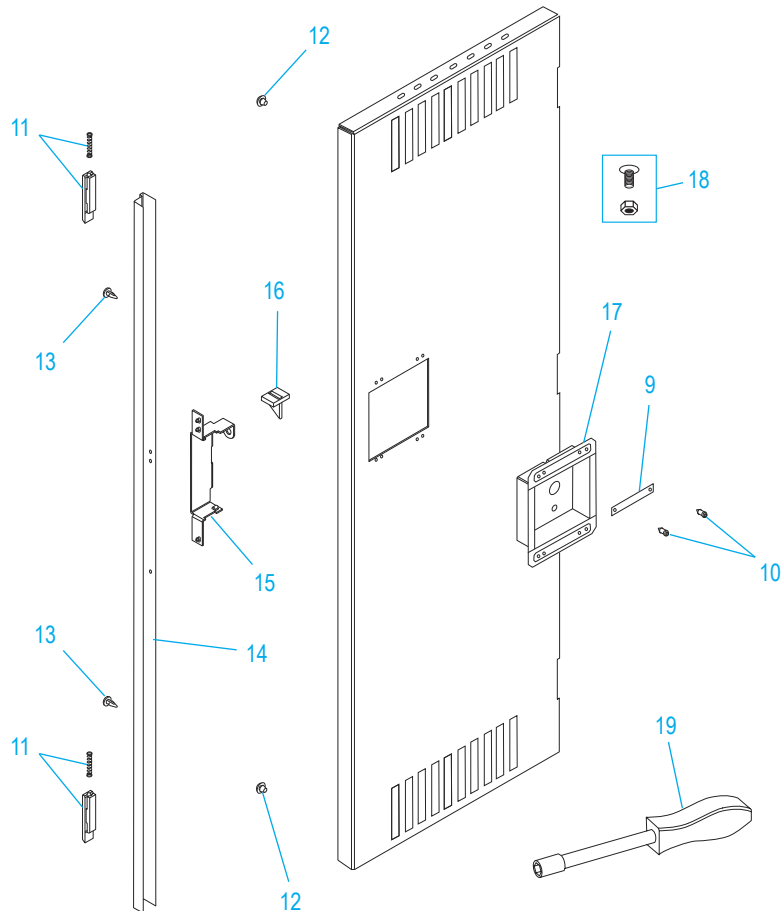

ULINE H-5533

CASIER À DEUX NIVEAUX TROIS DE LARGE

1-800-295-5510
uline.ca

ENSEMBLE DE POIGNÉE

#	DESCRIPTION	QTÉ	RÉF. ULINE	RÉF. DU FABRICANT
9	Plaque numérotée	6	-----	LNP-3
10	Bouchon à pression	12	H-1224-LLP1	LPP-1
11	Verrou et ressort	12	H-1224-LL3	LL-3
12	Butée	12	H-1224-LB1	LB-1
13	Agrafe à fléchette	12	H-1224-LDC1	LDC-1
14	Canal de verrouillage	6	h-1224-14	LLCA-2
15	Récepteur de verrou	6	H-1224-LPR2	LPR-2
16	Onglet de renfort	6	H-1224-LRT1	LRT-1
17	Poignée encastrée	6	H-1224-LRH2	LRH-2
18	L'ensemble de matériel	144	H-1224-20	HW-144
19	Tournevis à douille	1	H-1224-TOOL2	TOOL2