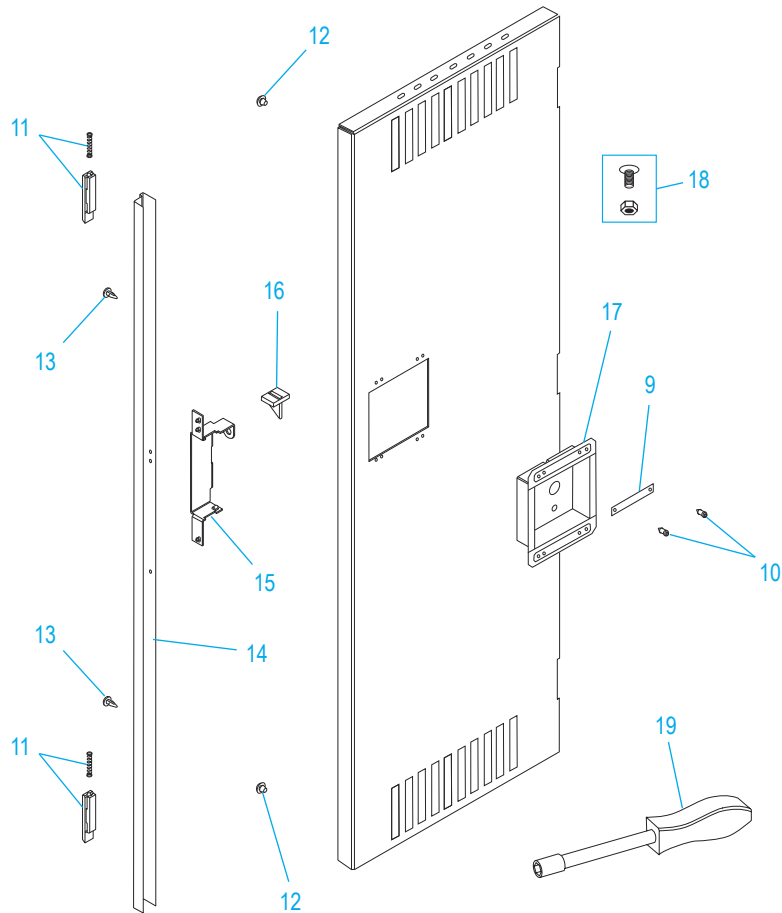

ULINE H-5533

LOCKER DE DOBLE PUERTA TRES DE ANCHO

800-295-5510
uline.mx

ENSAMBLE DE LA ASA

#	DESCRIPCIÓN	CANT.	NO. DE PARTE DE ULINE	NO. DE PARTE DEL FABRICANTE
9	Placa del Número	6	-----	LNP-3
10	Tapa a Presión	12	H-1224-LLP1	LPP-1
11	Seguro y Resorte	12	H-1224-LL3	LL-3
12	Tope	12	H-1224-LB1	LB-1
13	Remache de Dardo	12	H-1224-LDC1	LDC-1
14	Marco de Cierre	6	h-1224-14	LLCA-2
15	Receptor de Cerradura	6	H-1224-LPR2	LPR-2
16	Pestaña de Refuerzo	6	H-1224-LRT1	LRT-1
17	Asa Empotrada	6	H-1224-LRH2	LRH-2
18	Paquete de accesorios de instalación	144	H-1224-20	HW-144
19	Desarmador para Tuercas	1	H-1224-TOOL2	TOOL2