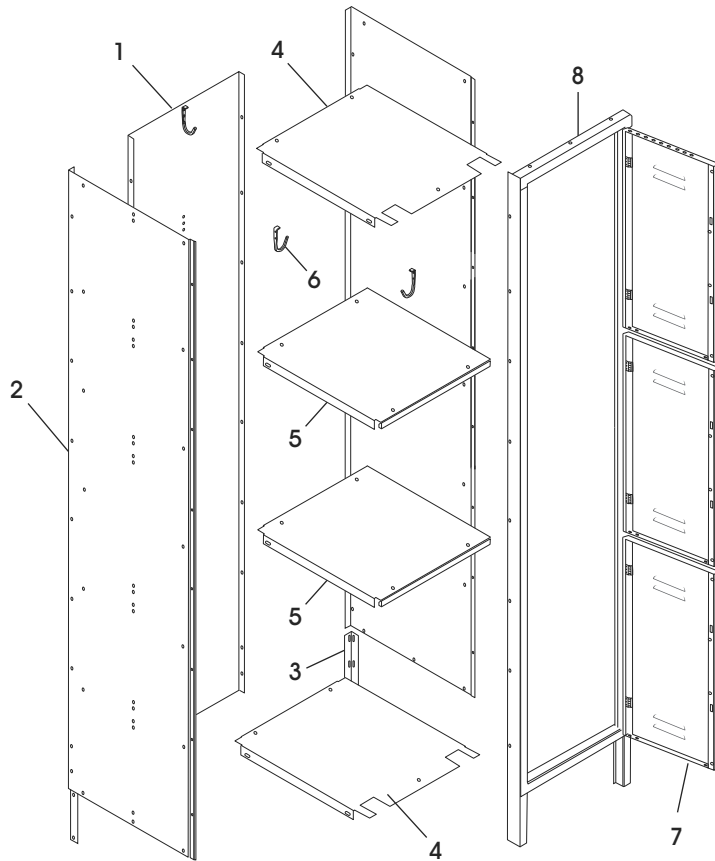

# ULINE H-5549T THREE TIER LOCKER THREE WIDE – TAN

1-800-295-5510  
 uline.com

#	DESCRIPTION	QTY.	ULINE PART NO.	MFG. PART NO.
1	Back	3	-----	A11227BCJ04-TAN
2	Side	4	H-5549-TSIDE	A11827BCJ03-TAN
3	Rear Leg	2	H-7847	A11227BCJ10-TAN
4	Top/Bottom Shelves	6	H-4289TSHELF	A11827BCW05-06-TAN
5	Shelf	6	H-5549T-SHLF	A11827BCW07-TAN
6	Single Coat Hook	27	H-4290-SNGHK	018-YGZ21
7	Locker Door	9	-----	018-AD31227BCH02-TAN
8	Door Frame Assembly	3	-----	12-78HH3MMK-TAN
9	Leveling Foot with Hardware	4	H-5997	018-DMGTZJ
	Hardware Pack (Not Shown)	1	H-4291HRDW	-----
	Latch Bar (Not Shown)	1	H-5549-LBAR	018-DMG-SG
	Latch (Not Shown)	1	H-4289-LATCH	018-YGZ021

**ULINE H-5549T**  
**LOCKER DE TRES PUERTAS**  
**TRES DE ANCHO – CANELA**

800-295-5510  
 uline.mx

#	DESCRIPCIÓN	CANT.	NO. DE PARTE DE ULINE	NO. DE PARTE DEL FABRICANTE
1	Parte Trasera	3	-----	A11227BCJ04-TAN
2	Lado	4	H-5549-TSIDE	A11827BCJ03-TAN
3	Pata Trasera	2	H-7847	A11227BCJ10-TAN
4	Repisas Superiores/Inferiores	6	H-4289TSHELF	A11827BCW05-06-TAN
5	Repisa	6	H-5549T-SHLF	A11827BCW07-TAN
6	Gancho Individual para Abrigos	27	H-4290-SNGHK	018-YGZ21
7	Puerta del Locker	9	-----	018-AD31227BCH02-TAN
8	Ensamble de la Estructura de la Puerta	3	-----	12-78HH3MMK-TAN
9	Pata Niveladora con Herrajes	4	H-5997	018-DMGTZJ
	Paquete de Tornillería (No se Muestra)	1	H-4291HRDW	-----
	Barra del Pestillo (No se Muestra)	1	H-5549-LBAR	018-DMG-SG
	Pestillo (No se Muestra)	1	H-4289-LATCH	018-YGZ021