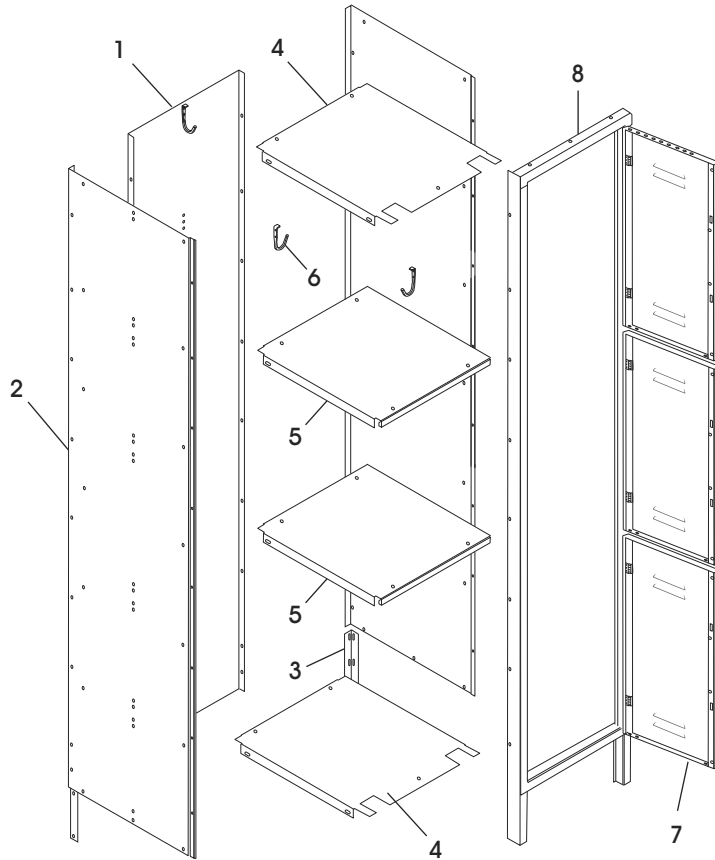

# ULINE H-5549T THREE TIER LOCKER THREE WIDE – TAN

1-800-295-5510  
 uline.com

#	DESCRIPTION	QTY.	ULINE PART NO.	MFG. PART NO.
1	Back	3	-----	A11227BCJ04-TAN
2	Side	4	H-5549-TSIDE	A11827BCJ03-TAN
3	Rear Leg	2	H-7847	A11227BCJ10-TAN
4	Top/Bottom Shelves	6	H-4289TSHELF	A11827BCW05-06-TAN
5	Shelf	6	H-5549T-SHLF	A11827BCW07-TAN
6	Single Coat Hook	27	H-4290-SNGHK	018-YGZ21
7	Locker Door	9	-----	018-AD31227BCH02-TAN
8	Door Frame Assembly	3	-----	12-78HH3MMK-TAN
9	Leveling Foot with Hardware	4	H-5997	018-DMGTZJ
	Hardware Pack (Not Shown)	1	H-4291HRDW	-----
	Latch Bar (Not Shown)	1	H-5549-LBAR	018-DMG-SG
	Latch (Not Shown)	1	H-4289-LATCH	018-YGZ021

**ULINE H-5549T**  
**LOCKER DE TRES PUERTAS**  
**TRES DE ANCHO – CANELA**

800-295-5510  
 uline.mx

#	DESCRIPCIÓN	CANT.	NO. DE PARTE DE ULINE	NO. DE PARTE DEL FABRICANTE
1	Parte Trasera	3	-----	A11227BCJ04-TAN
2	Lado	4	H-5549-TSIDE	A11827BCJ03-TAN
3	Pata Trasera	2	H-7847	A11227BCJ10-TAN
4	Repisas Superiores/Inferiores	6	H-4289TSHELF	A11827BCW05-06-TAN
5	Repisa	6	H-5549T-SHLF	A11827BCW07-TAN
6	Gancho Individual para Abrigos	27	H-4290-SNGHK	018-YGZ21
7	Puerta del Locker	9	-----	018-AD31227BCH02-TAN
8	Ensamble de la Estructura de la Puerta	3	-----	12-78HH3MMK-TAN
9	Pata Niveladora con Herrajes	4	H-5997	018-DMGTZJ
	Paquete de Tornillería (No se Muestra)	1	H-4291HRDW	-----
	Barra del Pestillo (No se Muestra)	1	H-5549-LBAR	018-DMG-SG
	Pestillo (No se Muestra)	1	H-4289-LATCH	018-YGZ021