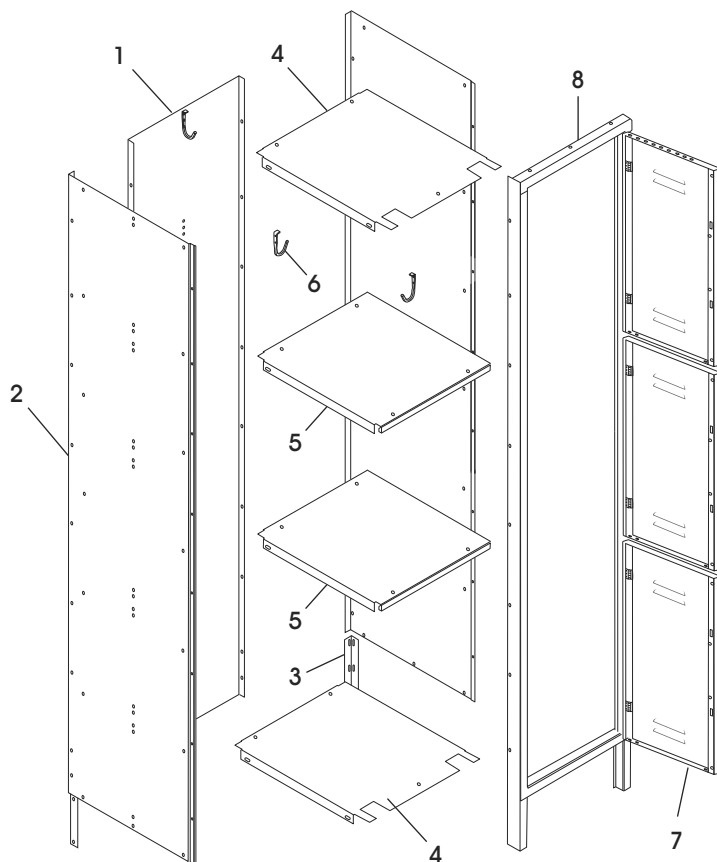

**ULINE H-5549T**  
**LOCKER DE TRES PUERTAS**  
**TRES DE ANCHO – CANELA**

800-295-5510  
 uline.mx

#	DESCRIPCIÓN	CANT.	NO. DE PARTE DE ULINE	NO. DE PARTE DEL FABRICANTE
1	Parte Trasera	3	-----	A11227BCJ04-TAN
2	Lado	4	H-5549-TSIDE	A11827BCJ03-TAN
3	Pata Trasera	2	H-7847	A11227BCJ10-TAN
4	Repisas Superiores/Inferiores	6	H-4289TSHELF	A11827BCW05-06-TAN
5	Repisa	6	H-5549T-SHLF	A11827BCW07-TAN
6	Gancho Individual para Abrigos	27	H-4290-SNGHK	018-YGZ21
7	Puerta del Locker	9	-----	018-AD31227BCH02-TAN
8	Ensamble de la Estructura de la Puerta	3	-----	12-78HH3MMK-TAN
9	Pata Niveladora con Herrajes	4	H-5997	018-DMGTZJ
	Paquete de Tornillería (No se Muestra)	1	H-4291HRDW	-----
	Barra del Pestillo (No se Muestra)	1	H-5549-LBAR	018-DMG-SG
	Pestillo (No se Muestra)	1	H-4289-LATCH	018-YGZ021

**ULINE H-5549T**  
**CASIER À TROIS RANGÉES**  
**TROIS DE LARGE – SABLE**

1-800-295-5510  
 uline.ca

#	DESCRIPTION	QTÉ	RÉF. ULINE	RÉF. DU FABRICANT
1	Panneau arrière	3	-----	A11227BCJ04-TAN
2	Panneau latéral	4	H-5549-TSIDE	A11827BCJ03-TAN
3	Patte arrière	2	H-7847	A11227BCJ10-TAN
4	Tablettes supérieure/inférieure	6	H-4289TSHELF	A11827BCW05-06-TAN
5	Tablette	6	H-5549T-SHLF	A11827BCW07-TAN
6	Patère simple	27	H-4290-SNGHK	018-YGZ21
7	Porte de casier	9	-----	018-AD31227BCH02-TAN
8	Ensemble de l'encadrement des portes	3	-----	12-78HH3MMK-TAN
9	Patte de nivellement avec matériel	4	H-5997	018-DMGTZJ
	Matériel d'installation (non illustré)	1	H-4291HRDW	-----
	Barre pour loquet (non illustré)	1	H-5549-LBAR	018-DMG-SG
	Loquet (non illustré)	1	H-4289-LATCH	018-YGZ021