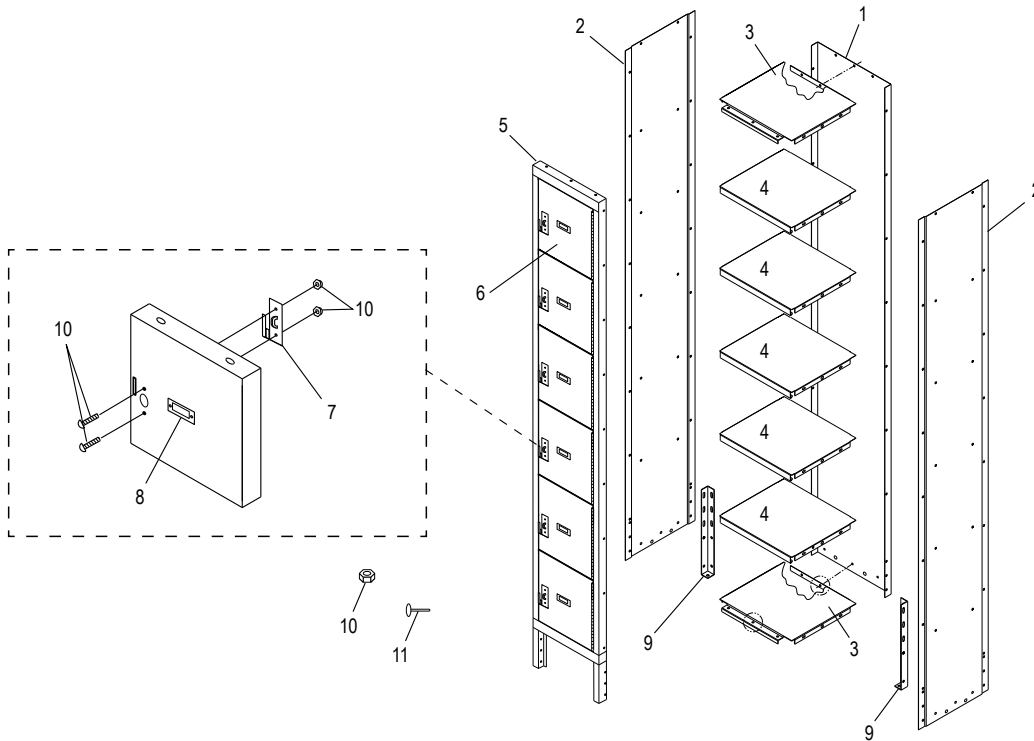

## CLEAR-VIEW LOCKER

### 6 TIER, 3 WIDE

1-800-295-5510  
 uline.com

#	DESCRIPTION	QTY.	ULINE PART NO.	MFG. PART NO.
1	Back Panel – Tan	3	-----	KR3672-PT
1	Back Panel – Gray	3	-----	KR3672-MG
2	Right/Left Side Panel – Tan	4	<a href="#">H-5552U-PAN</a>	KP1872-PT
2	Right/Left Side Panel – Gray	4	<a href="#">H-5553-SIDEQ</a>	KP1872-MG
3	Top/Bottom – Tan	6	-----	KS3618-PT
3	Top/Bottom – Gray	6	-----	KS3618-MG
4	Shelf – Tan	15	<a href="#">H-5553-SHELF</a>	KH1218PT
4	Shelf – Gray	15	<a href="#">H-5553-GRSHE</a>	KH1218MG
5	Door Frame Assembly – Tan	3	-----	LKDF1278-6SVP-PT
5	Door Frame Assembly – Gray	3	-----	LKDF1278-6SVP-MG
6	Door – Tan	18	<a href="#">H-5552-DOOR</a>	LKD1272-6SVP-PT
6	Door – Gray	18	-----	LKD1272-6SVP-MG
7	Box Door Latch Pull	18	<a href="#">H-6619</a>	KBLP100
8	Number Plate	18	<a href="#">H-5553-NMBRQ</a>	NPH
9	Rear Leg – Tan	2	-----	KLK-PT
9	Rear Leg – Gray	2	<a href="#">H-7577GR</a>	KLK-MG
10	Hardware Pack Includes: • Bolt (218) • Nut (182) • Dome Nut (36)	1	<a href="#">H-6620</a>	HDW3228-6NPL
11	Push Pin	36	-----	-----