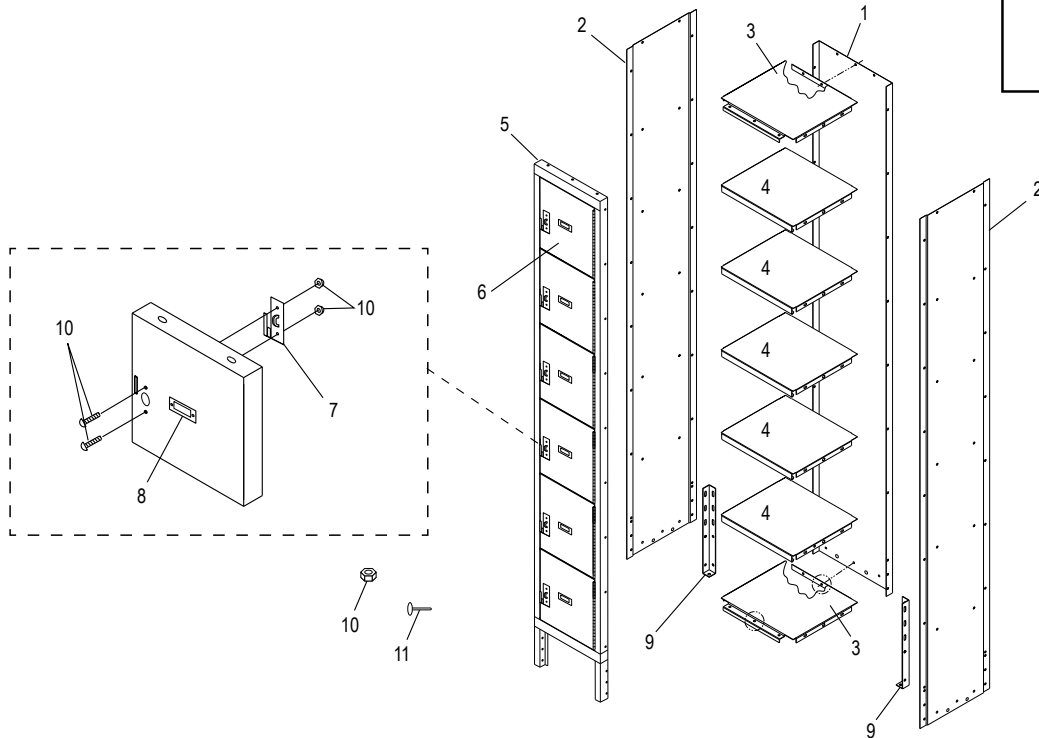

ULINE H-5553

1 800 295-5510

uline.ca

CASIER À PORTES TRANSPARENTES – 3 COLONNES, 6 RANGÉES

#	DESCRIPTION	QTÉ	RÉF. ULINE	RÉF. DU FABRICANT
1	Panneau arrière – Sable	3	-----	KR3672-PT
1	Panneau arrière – Gris	3	-----	KR3672-MG
2	Panneau latéral droit/gauche – Sable	4	H-5552U-PAN	KP1872-PT
2	Panneau latéral droit/gauche – Gris	4	H-5553-SIDEQ	KP1872-MG
3	Tablette supérieure/inférieure – Sable	6	-----	KS3618-PT
3	Tablette supérieure/inférieure – Gris	6	-----	KS3618-MG
4	Tablette – Sable	15	H-5553-SHELF	KH1218PT
4	Tablette – Gris	15	H-5553-GRSHE	KH1218MG
5	Ensemble de cadre de porte – Sable	3	-----	LKDF1278-6SVP-PT
5	Ensemble de cadre de porte – Gris	3	-----	LKDF1278-6SVP-MG
6	Porte – Sable	18	H-5552-DOOR	LKD1272-6SVP-PT
6	Porte – Gris	18	-----	LKD1272-6SVP-MG
7	Tirette du loquet de la porte	18	H-6619	KBLP100
8	Plaque numérotée	18	H-5553-NMBRQ	NPH
9	Pied arrière – Sable	2	-----	KLK-PT
9	Pied arrière – Gris	2	H-7577GR	KLK-MG
10	Le matériel d'installation comprend : • Boulon (218) • Écrou (182) • Écrou borgne (36)	1	H-6620	HDW3228-6NPL
11	Punaise	36	-----	-----