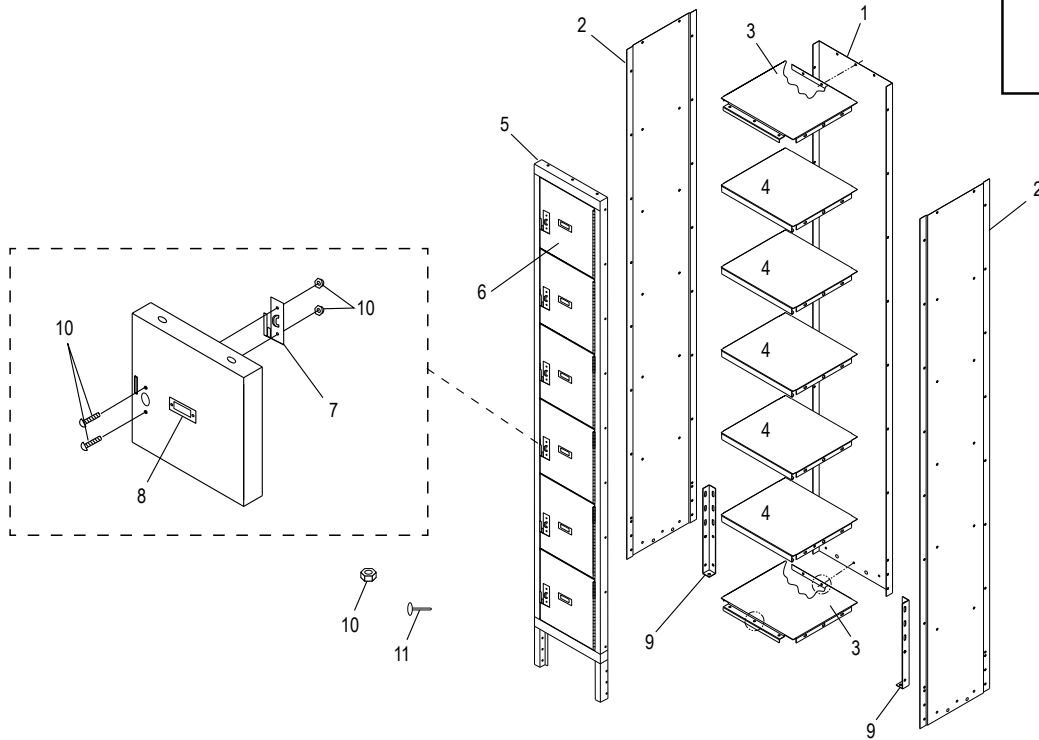

ULINE H-5553

**LOCKER CON FRENTE
TRANSPARENTE
6 PUERTAS, 3 DE ANCHO**

800-295-5510
uline.mx

#	DESCRIPCIÓN	CANT.	NO. DE PARTE DE ULINE	NO. DE PARTE DEL FABRICANTE
1	Panel Posterior – Canela	3	-----	KR3672-PT
1	Panel Posterior – Gris	3	-----	KR3672-MG
2	Panel Lateral Derecho/Izquierdo – Canela	4	H-5552U-PAN	KP1872-PT
2	Panel Lateral Derecho/Izquierdo – Gris	4	H-5553-SIDEQ	KP1872-MG
3	Superior/Inferior – Canela	6	-----	KS3618-PT
3	Superior/Inferior – Gris	6	-----	KS3618-MG
4	Repisa – Canela	15	H-5553-SHELF	KH1218PT
4	Repisa – Gris	15	H-5553-GRSHF	KH1218MG
5	Ensamble del Marco de la Puerta – Canela	3	-----	LKDF1278-6SVP-PT
5	Ensamble del Marco de la Puerta – Gris	3	-----	LKDF1278-6SVP-MG
6	Puerta – Canela	18	H-5552-DOOR	LKD1272-6SVP-PT
6	Puerta – Gris	18	-----	LKD1272-6SVP-MG
7	Pestillo de Cierre Cuadrado de la Puerta	18	H-6619	KBLP100
8	Placa Numerada	18	H-5553-NMBRQ	NPH
9	Pata Posterior – Canela	2	-----	KLG-PT
9	Pata Posterior – Gris	2	H-7577GR	KLK-MG
10	Paquete de Tornillería Incluye: • (218) Pernos • (182) Tuercas • (36) Tuercas de Domo	1	H-6620	HDW3228-6NPL
11	Pasador de Empuje	36	-----	-----