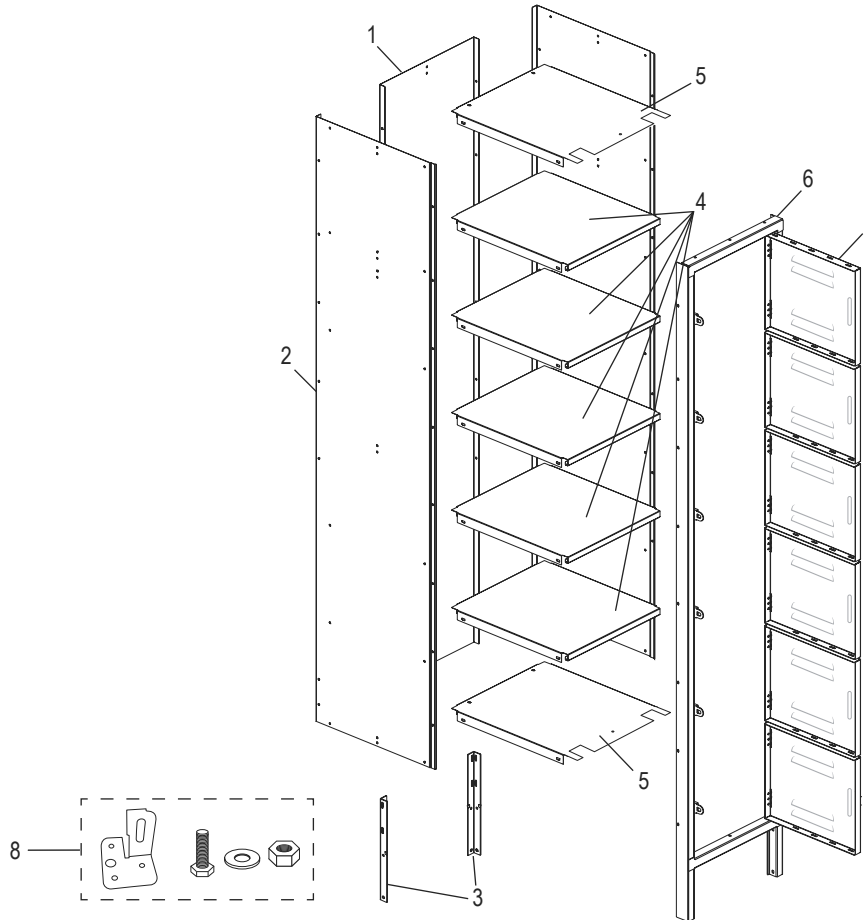

ULINE H-6185T LOCKER PARA 16 PERSONAS – CANELA

800-295-5510
uline.mx

ENSAMBLE HORIZONTAL

LISTA DE PARTES DEL ENSAMBLE HORIZONTAL

#	DESCRIPCIÓN	CANT.	NO. DE PARTE DE ULINE	NO. DE PARTE DEL FABRICANTE
9	Parte Inferior de la Sección Horizontal	1	-----	AN16827BCJ01.05-TAN
10	Parte Superior de la Sección Horizontal	1	-----	AN16827BCJ04-TAN
11	Laterales Internos para la Sección Horizontal	3	-----	AN16827BCJ06-TAN
12	Lateral Izquierdo Externo para la Sección Horizontal	1	-----	AN16827BCJ1.07-TAN
13	Lateral Derecho Externo para la Sección Horizontal	1	-----	AN16827BCJ1.07-TAN
14	Panel Posterior para la Sección Horizontal	1	-----	AN16827BCJ03-TAN
15	Ensamble del Marco de la Puerta la Sección Horizontal	1	-----	AN16827BCJ01.01
16	Puerta del Locker	4	-----	018-AD61127BCJ02-TAN
17	Soporte de Barra para Abrigos y Tornillería	2	H-6185-BRK17	018-FLZJ
18	Barra para Abrigos	1	H-6185GR-P17	018-GYB1145
	Paquete de Tornillería (No se Muestra)	1	H-4291HRDW	-----

ULINE H-6185T

**CASIER – 16 PERSONNES –
SABLE**

1-800-295-5510
uline.ca

MONTAGE VERTICAL

LISTE DES PIÈCES DU MONTAGE VERTICAL

#	DESCRIPTION	QTÉ	RÉF. ULINE	RÉF. DU FABRICANT
1	Panneau arrière	2	-----	A11227BCJ04-TAN
2	Panneau latéral	4	-----	AN16827BCJ02-TAN
3	Pied arrière	4	H-7847	A11227BCJ10-TAN
4	Tablette	10	H-5549T-SHLF	A11827BCW07-TAN
5	Tablette supérieure/inférieure	4	H-4289TSHELF	A11827BCW05-06-TAN
6	Ensemble du cadre de porte	2	-----	12-78JJ6MMK-TAN
7	Porte de casier	12	-----	018-AD61127BCJ02
8	Patte de nivelage avec matériel d'installation	8	H-5997	018-DMGTZJ