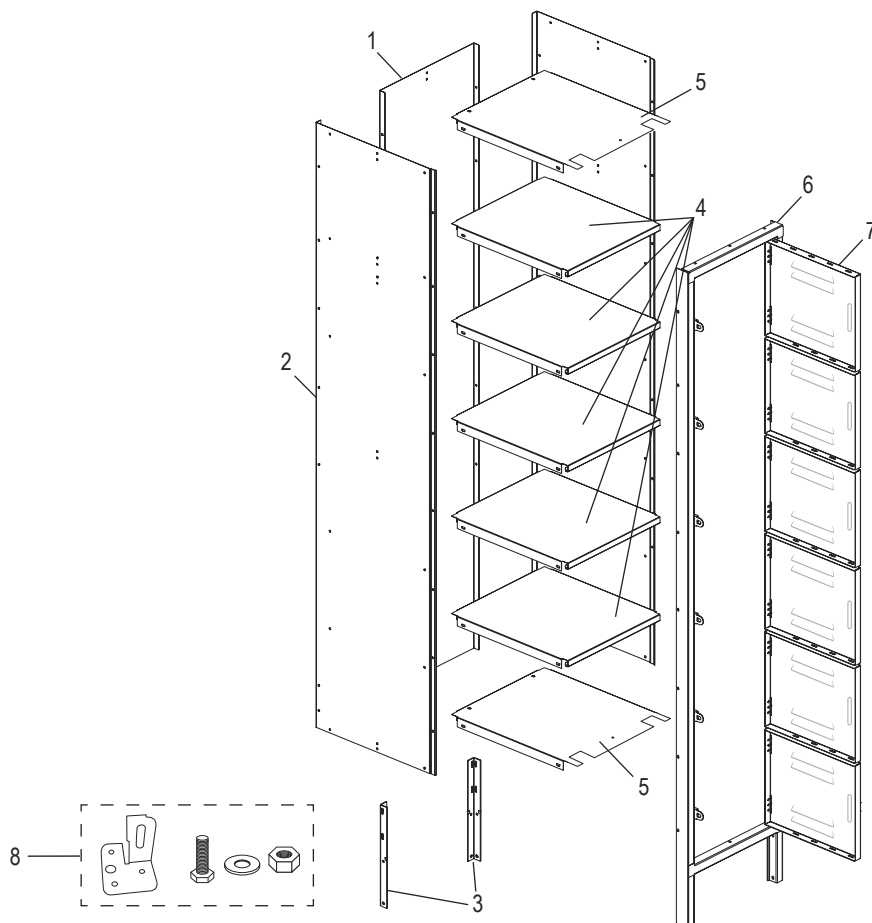

ULINE H-6185T

16 PERSON LOCKER – TAN

1-800-295-5510
uline.com

Para Español, vea páginas 3-4.
Pour le français, consulter les pages 5-6.

VERTICAL ASSEMBLY

VERTICAL ASSEMBLY PARTS LIST

#	DESCRIPTION	QTY.	ULINE PART NO.	MFG. PART NO.
1	Back	2	-----	A11227BCJ04-TAN
2	Side	4	-----	AN16827BCJ02-TAN
3	Rear Leg	4	H-7847	A11227BCJ10-TAN
4	Shelf	10	H-5549T-SHLF	A11827BCW07-TAN
5	Top/Bottom Shelf	4	H-4289T-SHELF	A11827BCW05-06-TAN
6	Door Frame Assembly	2	-----	12-78JJ6MMK-TAN
7	Locker Door	12	-----	018-AD61127BCJ02
8	Leveling Foot with Hardware	8	H-5997	018-DMGTZJ

ULINE H-6185T
16 PERSON LOCKER – TAN

1-800-295-5510
 uline.com

HORIZONTAL ASSEMBLY

HORIZONTAL ASSEMBLY PARTS LIST

#	DESCRIPTION	QTY.	ULINE PART NO.	MFG. PART NO.
9	Bottom for Horizontal Section	1	-----	AN16827BCJ01.05-TAN
10	Top for Horizontal Section	1	-----	AN16827BCJ04-TAN
11	Inner Sides for Horizontal Section	3	-----	AN16827BCJ06-TAN
12	Left Outer Side for Horizontal Section	1	-----	AN16827BCJ1.07-TAN
13	Right Outer Side for Horizontal Section	1	-----	AN16827BCJ1.07-TAN
14	Back Panel for Horizontal Section	1	-----	AN16827BCJ03-TAN
15	Door Frame Assembly for Horizontal Section	1	-----	AN16827BCJ01.01
16	Locker Door	4	-----	018-AD61127BCJ02-TAN
17	Coat Rod Bracket and Hardware	2	H-6185-BRK17	018-FLZJ
18	Coat Rod	1	H-6185GR-P17	018-GYB1145
	Hardware Pack (Not Shown)	1	H-4291HRDW	-----

ULINE H-6185T

LOCKER PARA 16 PERSONAS – CANELA

800-295-5510
uline.mx

ENSAMBLE VERTICAL

LISTA DE PARTES DEL ENSAMBLE VERTICAL

#	DESCRIPCIÓN	CANT.	NO. DE PARTE DE ULINE	NO. DE PARTE DEL FABRICANTE
1	Dorso	2	-----	A11227BCJ04-TAN
2	Lateral	4	-----	AN16827BCJ02-TAN
3	Pata Posterior	4	H-7847	A11227BCJ10-TAN
4	Repisa	10	H-5549T-SHLF	A11827BCW07-TAN
5	Repisa Superior/Inferior	4	H-4289T-SHELF	A11827BCW05-06-TAN
6	Ensamble del Marco de la Puerta	2	-----	12-78JJ6MMK-TAN
7	Puerta del Locker	12	-----	018-AD61127BCJ02
8	Pata Ajustable con Tornillería	8	H-5997	018-DMGTZJ