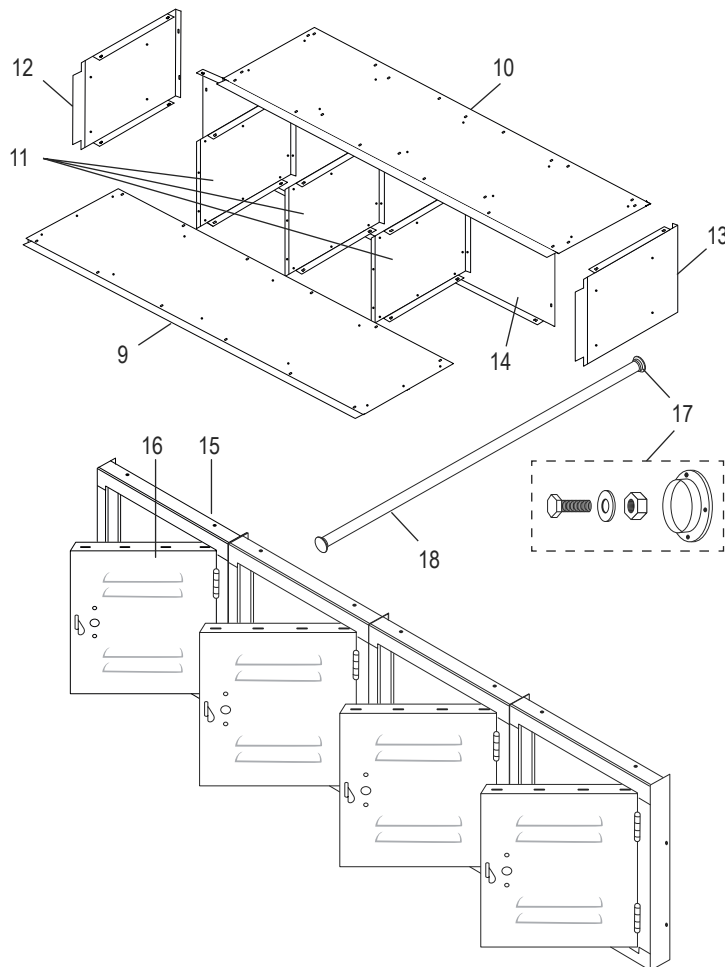

ULINE H-6185T

LOCKER PARA 16 PERSONAS – CANELA

800-295-5510
uline.mx

ENSAMBLE VERTICAL

LISTA DE PARTES DEL ENSAMBLE VERTICAL

#	DESCRIPCIÓN	CANT.	NO. DE PARTE DE ULINE	NO. DE PARTE DEL FABRICANTE
1	Dorso	2	-----	A11227BCJ04-TAN
2	Lateral	4	-----	AN16827BCJ02-TAN
3	Pata Posterior	4	H-7847	A11227BCJ10-TAN
4	Repisa	10	H-5549T-SHLF	A11827BCW07-TAN
5	Repisa Superior/Inferior	4	H-4289T-SHELF	A11827BCW05-06-TAN
6	Ensamble del Marco de la Puerta	2	-----	12-78JJ6MMK-TAN
7	Puerta del Locker	12	-----	018-AD61127BCJ02
8	Pata Ajustable con Tornillería	8	H-5997	018-DMGTZJ

ULINE H-6185T LOCKER PARA 16 PERSONAS – CANELA

800-295-5510
uline.mx

ENSAMBLE HORIZONTAL

LISTA DE PARTES DEL ENSAMBLE HORIZONTAL

#	DESCRIPCIÓN	CANT.	NO. DE PARTE DE ULINE	NO. DE PARTE DEL FABRICANTE
9	Parte Inferior de la Sección Horizontal	1	-----	AN16827BCJ01.05-TAN
10	Parte Superior de la Sección Horizontal	1	-----	AN16827BCJ04-TAN
11	Laterales Internos para la Sección Horizontal	3	-----	AN16827BCJ06-TAN
12	Lateral Izquierdo Externo para la Sección Horizontal	1	-----	AN16827BCJ1.07-TAN
13	Lateral Derecho Externo para la Sección Horizontal	1	-----	AN16827BCJ1.07-TAN
14	Panel Posterior para la Sección Horizontal	1	-----	AN16827BCJ03-TAN
15	Ensamble del Marco de la Puerta la Sección Horizontal	1	-----	AN16827BCJ01.01
16	Puerta del Locker	4	-----	018-AD61127BCJ02-TAN
17	Soporte de Barra para Abrigos y Tornillería	2	H-6185-BRK17	018-FLZJ
18	Barra para Abrigos	1	H-6185GR-P17	018-GYB1145
	Paquete de Tornillería (No se Muestra)	1	H-4291HRDW	-----