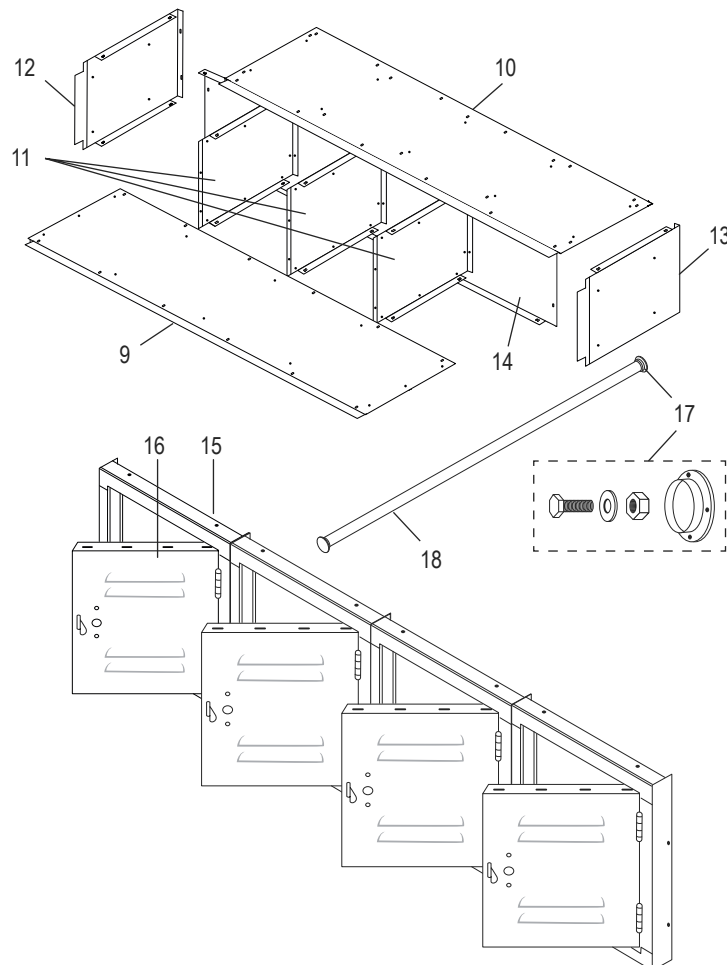

**CASIER – 16 PERSONNES –
SABLE**

MONTAGE HORIZONTAL

LISTE DES PIÈCES DU MONTAGE HORIZONTAL

#	DESCRIPTION	QTÉ	RÉF. ULINE	RÉF. DU FABRICANT
9	Panneau inférieur pour section horizontale	1	-----	AN16827BCJ01.05-TAN
10	Panneau supérieur pour section horizontale	1	-----	AN16827BCJ04-TAN
11	Panneaux latéraux internes pour section horizontale	3	-----	AN16827BCJ06-TAN
12	Panneau latéral externe gauche pour section horizontale	1	-----	AN16827BCJ1.07-TAN
13	Panneau latéral externe droit pour section horizontale	1	-----	AN16827BCJ1.07-TAN
14	Panneau arrière pour section horizontale	1	-----	AN16827BCJ03-TAN
15	Ensemble du cadre de porte pour section horizontale	1	-----	AN16827BCJ01.01
16	Porte de casier	4	-----	018-AD61127BCJ02-TAN
17	Support de tringle de penderie et matériel d'installation	2	H-6185-BRK17	018-FLZJ
18	Tringle de penderie	1	H-6185GR-P17	018-GYB1145
	Matériel d'installation (non illustré)	1	H-4291HRDW	-----