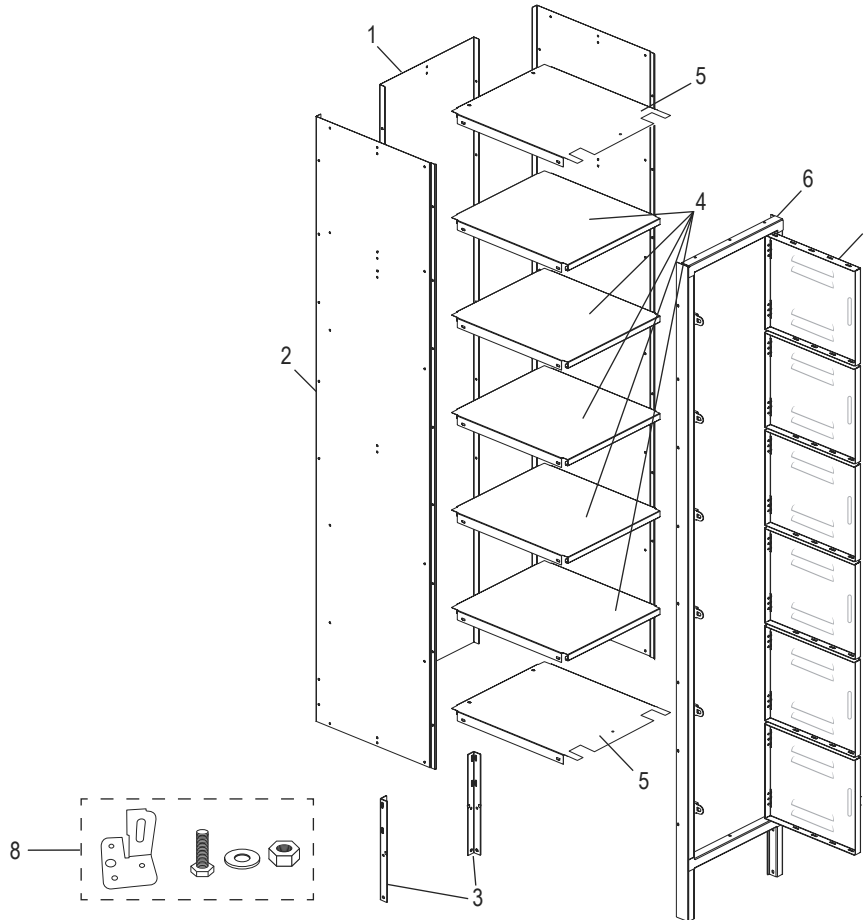

ULINE H-6185T

16 PERSON LOCKER – TAN

1-800-295-5510
uline.com

Para Español, vea páginas 3-4.
Pour le français, consulter les pages 5-6.

VERTICAL ASSEMBLY

VERTICAL ASSEMBLY PARTS LIST

#	DESCRIPTION	QTY.	ULINE PART NO.	MFG. PART NO.
1	Back	2	-----	A11227BCJ04-TAN
2	Side	4	-----	AN16827BCJ02-TAN
3	Rear Leg	4	H-7847	A11227BCJ10-TAN
4	Shelf	10	H-5549T-SHLF	A11827BCW07-TAN
5	Top/Bottom Shelf	4	H-4289T-SHELF	A11827BCW05-06-TAN
6	Door Frame Assembly	2	-----	12-78JJ6MMK-TAN
7	Locker Door	12	-----	018-AD61127BCJ02
8	Leveling Foot with Hardware	8	H-5997	018-DMGTZJ

ULINE H-6185T
16 PERSON LOCKER – TAN

1-800-295-5510
 uline.com

HORIZONTAL ASSEMBLY

HORIZONTAL ASSEMBLY PARTS LIST

#	DESCRIPTION	QTY.	ULINE PART NO.	MFG. PART NO.
9	Bottom for Horizontal Section	1	-----	AN16827BCJ01.05-TAN
10	Top for Horizontal Section	1	-----	AN16827BCJ04-TAN
11	Inner Sides for Horizontal Section	3	-----	AN16827BCJ06-TAN
12	Left Outer Side for Horizontal Section	1	-----	AN16827BCJ1.07-TAN
13	Right Outer Side for Horizontal Section	1	-----	AN16827BCJ1.07-TAN
14	Back Panel for Horizontal Section	1	-----	AN16827BCJ03-TAN
15	Door Frame Assembly for Horizontal Section	1	-----	AN16827BCJ01.01
16	Locker Door	4	-----	018-AD61127BCJ02-TAN
17	Coat Rod Bracket and Hardware	2	H-6185-BRK17	018-FLZJ
18	Coat Rod	1	H-6185GR-P17	018-GYB1145
	Hardware Pack (Not Shown)	1	H-4291HRDW	-----

ULINE H-6185T

LOCKER PARA 16 PERSONAS – CANELA

800-295-5510
uline.mx

ENSAMBLE VERTICAL

LISTA DE PARTES DEL ENSAMBLE VERTICAL

#	DESCRIPCIÓN	CANT.	NO. DE PARTE DE ULINE	NO. DE PARTE DEL FABRICANTE
1	Dorso	2	-----	A11227BCJ04-TAN
2	Lateral	4	-----	AN16827BCJ02-TAN
3	Pata Posterior	4	H-7847	A11227BCJ10-TAN
4	Repisa	10	H-5549T-SHLF	A11827BCW07-TAN
5	Repisa Superior/Inferior	4	H-4289T-SHELF	A11827BCW05-06-TAN
6	Ensamble del Marco de la Puerta	2	-----	12-78JJ6MMK-TAN
7	Puerta del Locker	12	-----	018-AD61127BCJ02
8	Pata Ajustable con Tornillería	8	H-5997	018-DMGTZJ