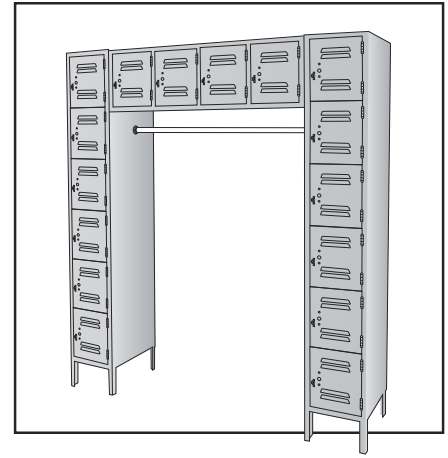

ULINE H-6185T

16 PERSON LOCKER – TAN

1-800-295-5510
uline.com

Para Español, vea páginas 3-4.
Pour le français, consulter les pages 5-6.

VERTICAL ASSEMBLY

VERTICAL ASSEMBLY PARTS LIST

#	DESCRIPTION	QTY.	ULINE PART NO.	MFG. PART NO.
1	Back	2	-----	A11227BCJ04-TAN
2	Side	4	-----	AN16827BCJ02-TAN
3	Rear Leg	4	H-7847	A11227BCJ10-TAN
4	Shelf	10	H-5549T-SHLF	A11827BCW07-TAN
5	Top/Bottom Shelf	4	H-4289T-SHELF	A11827BCW05-06-TAN
6	Door Frame Assembly	2	-----	12-78JJ6MMK-TAN
7	Locker Door	12	-----	018-AD61127BCJ02
8	Leveling Foot with Hardware	8	H-5997	018-DMGTZJ

ULINE H-6185T
16 PERSON LOCKER – TAN

1-800-295-5510
 uline.com

HORIZONTAL ASSEMBLY

HORIZONTAL ASSEMBLY PARTS LIST

#	DESCRIPTION	QTY.	ULINE PART NO.	MFG. PART NO.
9	Bottom for Horizontal Section	1	-----	AN16827BCJ01.05-TAN
10	Top for Horizontal Section	1	-----	AN16827BCJ04-TAN
11	Inner Sides for Horizontal Section	3	-----	AN16827BCJ06-TAN
12	Left Outer Side for Horizontal Section	1	-----	AN16827BCJ1.07-TAN
13	Right Outer Side for Horizontal Section	1	-----	AN16827BCJ1.07-TAN
14	Back Panel for Horizontal Section	1	-----	AN16827BCJ03-TAN
15	Door Frame Assembly for Horizontal Section	1	-----	AN16827BCJ01.01
16	Locker Door	4	-----	018-AD61127BCJ02-TAN
17	Coat Rod Bracket and Hardware	2	H-6185-BRK17	018-FLZJ
18	Coat Rod	1	H-6185GR-P17	018-GYB1145
	Hardware Pack (Not Shown)	1	H-4291HRDW	-----

ULINE H-6185T

LOCKER PARA 16 PERSONAS – CANELA

800-295-5510
uline.mx

ENSAMBLE VERTICAL

LISTA DE PARTES DEL ENSAMBLE VERTICAL

#	DESCRIPCIÓN	CANT.	NO. DE PARTE DE ULINE	NO. DE PARTE DEL FABRICANTE
1	Dorso	2	-----	A11227BCJ04-TAN
2	Lateral	4	-----	AN16827BCJ02-TAN
3	Pata Posterior	4	H-7847	A11227BCJ10-TAN
4	Repisa	10	H-5549T-SHLF	A11827BCW07-TAN
5	Repisa Superior/Inferior	4	H-4289T-SHELF	A11827BCW05-06-TAN
6	Ensamble del Marco de la Puerta	2	-----	12-78JJ6MMK-TAN
7	Puerta del Locker	12	-----	018-AD61127BCJ02
8	Pata Ajustable con Tornillería	8	H-5997	018-DMGTZJ