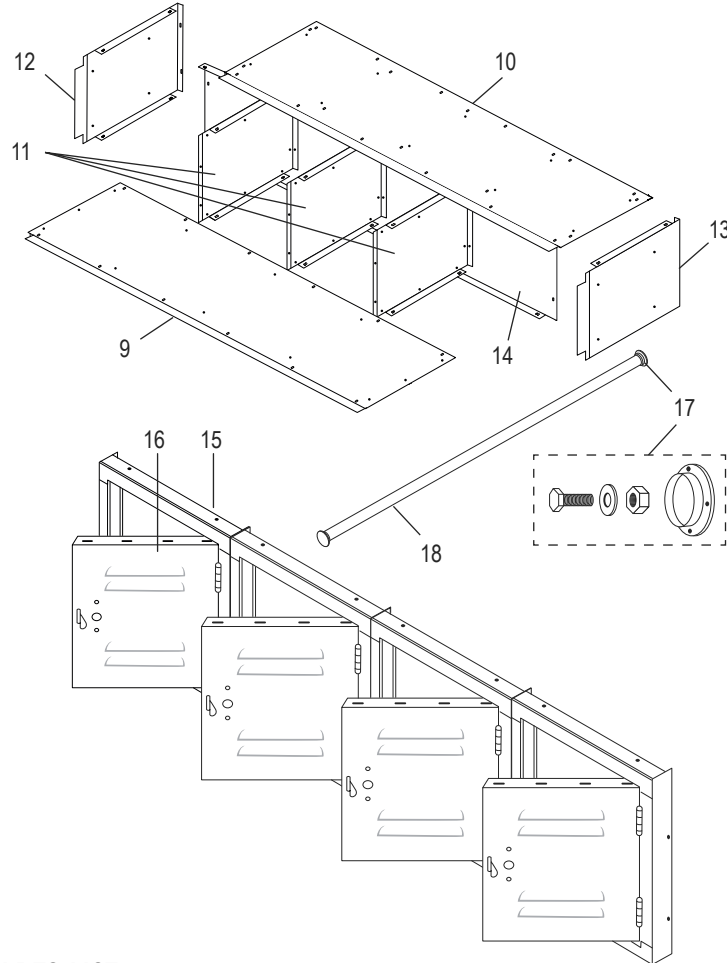

ULINE H-6185T

16 PERSON LOCKER – TAN

1-800-295-5510
uline.com

Para Español, vea páginas 3-4.
Pour le français, consulter les pages 5-6.

VERTICAL ASSEMBLY

VERTICAL ASSEMBLY PARTS LIST

#	DESCRIPTION	QTY.	ULINE PART NO.	MFG. PART NO.
1	Back	2	-----	A11227BCJ04-TAN
2	Side	4	-----	AN16827BCJ02-TAN
3	Rear Leg	4	H-7847	A11227BCJ10-TAN
4	Shelf	10	H-5549T-SHLF	A11827BCW07-TAN
5	Top/Bottom Shelf	4	H-4289T-SHELF	A11827BCW05-06-TAN
6	Door Frame Assembly	2	-----	12-78JJ6MMK-TAN
7	Locker Door	12	-----	018-AD61127BCJ02
8	Leveling Foot with Hardware	8	H-5997	018-DMGTZJ

ULINE H-6185T
16 PERSON LOCKER – TAN

1-800-295-5510
 uline.com

HORIZONTAL ASSEMBLY

HORIZONTAL ASSEMBLY PARTS LIST

#	DESCRIPTION	QTY.	ULINE PART NO.	MFG. PART NO.
9	Bottom for Horizontal Section	1	-----	AN16827BCJ01.05-TAN
10	Top for Horizontal Section	1	-----	AN16827BCJ04-TAN
11	Inner Sides for Horizontal Section	3	-----	AN16827BCJ06-TAN
12	Left Outer Side for Horizontal Section	1	-----	AN16827BCJ1.07-TAN
13	Right Outer Side for Horizontal Section	1	-----	AN16827BCJ1.07-TAN
14	Back Panel for Horizontal Section	1	-----	AN16827BCJ03-TAN
15	Door Frame Assembly for Horizontal Section	1	-----	AN16827BCJ01.01
16	Locker Door	4	-----	018-AD61127BCJ02-TAN
17	Coat Rod Bracket and Hardware	2	H-6185-BRK17	018-FLZJ
18	Coat Rod	1	H-6185GR-P17	018-GYB1145
	Hardware Pack (Not Shown)	1	H-4291HRDW	-----

ULINE H-6185T

LOCKER PARA 16 PERSONAS – CANELA

800-295-5510
uline.mx

ENSAMBLE VERTICAL

LISTA DE PARTES DEL ENSAMBLE VERTICAL

#	DESCRIPCIÓN	CANT.	NO. DE PARTE DE ULINE	NO. DE PARTE DEL FABRICANTE
1	Dorso	2	-----	A11227BCJ04-TAN
2	Lateral	4	-----	AN16827BCJ02-TAN
3	Pata Posterior	4	H-7847	A11227BCJ10-TAN
4	Repisa	10	H-5549T-SHLF	A11827BCW07-TAN
5	Repisa Superior/Inferior	4	H-4289T-SHELF	A11827BCW05-06-TAN
6	Ensamble del Marco de la Puerta	2	-----	12-78JJ6MMK-TAN
7	Puerta del Locker	12	-----	018-AD61127BCJ02
8	Pata Ajustable con Tornillería	8	H-5997	018-DMGTZJ