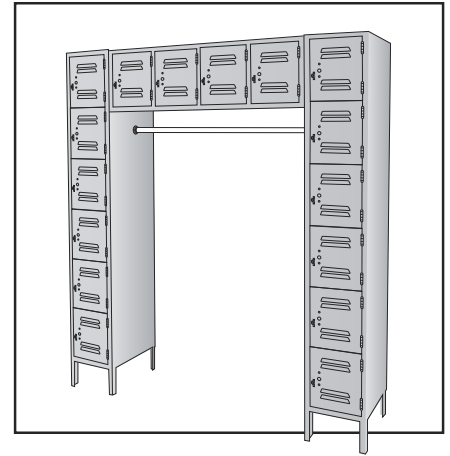

ULINE H-6185T LOCKER PARA 16 PERSONAS – CANELA

800-295-5510
uline.mx

ENSAMBLE HORIZONTAL

LISTA DE PARTES DEL ENSAMBLE HORIZONTAL

#	DESCRIPCIÓN	CANT.	NO. DE PARTE DE ULINE	NO. DE PARTE DEL FABRICANTE
9	Parte Inferior de la Sección Horizontal	1	-----	AN16827BCJ01.05-TAN
10	Parte Superior de la Sección Horizontal	1	-----	AN16827BCJ04-TAN
11	Laterales Internos para la Sección Horizontal	3	-----	AN16827BCJ06-TAN
12	Lateral Izquierdo Externo para la Sección Horizontal	1	-----	AN16827BCJ1.07-TAN
13	Lateral Derecho Externo para la Sección Horizontal	1	-----	AN16827BCJ1.07-TAN
14	Panel Posterior para la Sección Horizontal	1	-----	AN16827BCJ03-TAN
15	Ensamble del Marco de la Puerta la Sección Horizontal	1	-----	AN16827BCJ01.01
16	Puerta del Locker	4	-----	018-AD61127BCJ02-TAN
17	Soporte de Barra para Abrigos y Tornillería	2	H-6185-BRK17	018-FLZJ
18	Barra para Abrigos	1	H-6185GR-P17	018-GYB1145
	Paquete de Tornillería (No se Muestra)	1	H-4291HRDW	-----

ULINE H-6185T

**CASIER – 16 PERSONNES –
SABLE**

1-800-295-5510
uline.ca

MONTAGE VERTICAL

LISTE DES PIÈCES DU MONTAGE VERTICAL

#	DESCRIPTION	QTÉ	RÉF. ULINE	RÉF. DU FABRICANT
1	Panneau arrière	2	-----	A11227BCJ04-TAN
2	Panneau latéral	4	-----	AN16827BCJ02-TAN
3	Pied arrière	4	H-7847	A11227BCJ10-TAN
4	Tablette	10	H-5549T-SHLF	A11827BCW07-TAN
5	Tablette supérieure/inférieure	4	H-4289TSHELF	A11827BCW05-06-TAN
6	Ensemble du cadre de porte	2	-----	12-78JJ6MMK-TAN
7	Porte de casier	12	-----	018-AD61127BCJ02
8	Patte de nivelage avec matériel d'installation	8	H-5997	018-DMGTZJ