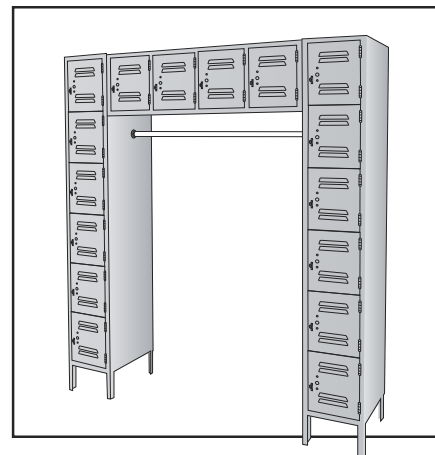

ULINE H-6185T

16 PERSON LOCKER – TAN

1-800-295-5510
uline.com

Para Español, vea páginas 3-4.
Pour le français, consulter les pages 5-6.

VERTICAL ASSEMBLY

VERTICAL ASSEMBLY PARTS LIST

#	DESCRIPTION	QTY.	ULINE PART NO.	MFG. PART NO.
1	Back	2	-----	A11227BCJ04-TAN
2	Side	4	-----	AN16827BCJ02-TAN
3	Rear Leg	4	H-7847	A11227BCJ10-TAN
4	Shelf	10	H-5549T-SHLF	A11827BCW07-TAN
5	Top/Bottom Shelf	4	H-4289T-SHELF	A11827BCW05-06-TAN
6	Door Frame Assembly	2	-----	12-78JJ6MMK-TAN
7	Locker Door	12	-----	018-AD61127BCJ02
8	Leveling Foot with Hardware	8	H-5997	018-DMGTZJ

ULINE H-6185T
16 PERSON LOCKER – TAN

1-800-295-5510
 uline.com

HORIZONTAL ASSEMBLY

HORIZONTAL ASSEMBLY PARTS LIST

#	DESCRIPTION	QTY.	ULINE PART NO.	MFG. PART NO.
9	Bottom for Horizontal Section	1	-----	AN16827BCJ01.05-TAN
10	Top for Horizontal Section	1	-----	AN16827BCJ04-TAN
11	Inner Sides for Horizontal Section	3	-----	AN16827BCJ06-TAN
12	Left Outer Side for Horizontal Section	1	-----	AN16827BCJ1.07-TAN
13	Right Outer Side for Horizontal Section	1	-----	AN16827BCJ1.07-TAN
14	Back Panel for Horizontal Section	1	-----	AN16827BCJ03-TAN
15	Door Frame Assembly for Horizontal Section	1	-----	AN16827BCJ01.01
16	Locker Door	4	-----	018-AD61127BCJ02-TAN
17	Coat Rod Bracket and Hardware	2	H-6185-BRK17	018-FLZJ
18	Coat Rod	1	H-6185GR-P17	018-GYB1145
	Hardware Pack (Not Shown)	1	H-4291HRDW	-----

ULINE H-6185T

LOCKER PARA 16 PERSONAS – CANELA

800-295-5510
uline.mx

ENSAMBLE VERTICAL

LISTA DE PARTES DEL ENSAMBLE VERTICAL

#	DESCRIPCIÓN	CANT.	NO. DE PARTE DE ULINE	NO. DE PARTE DEL FABRICANTE
1	Dorso	2	-----	A11227BCJ04-TAN
2	Lateral	4	-----	AN16827BCJ02-TAN
3	Pata Posterior	4	H-7847	A11227BCJ10-TAN
4	Repisa	10	H-5549T-SHLF	A11827BCW07-TAN
5	Repisa Superior/Inferior	4	H-4289T-SHELF	A11827BCW05-06-TAN
6	Ensamble del Marco de la Puerta	2	-----	12-78JJ6MMK-TAN
7	Puerta del Locker	12	-----	018-AD61127BCJ02
8	Pata Ajustable con Tornillería	8	H-5997	018-DMGTZJ