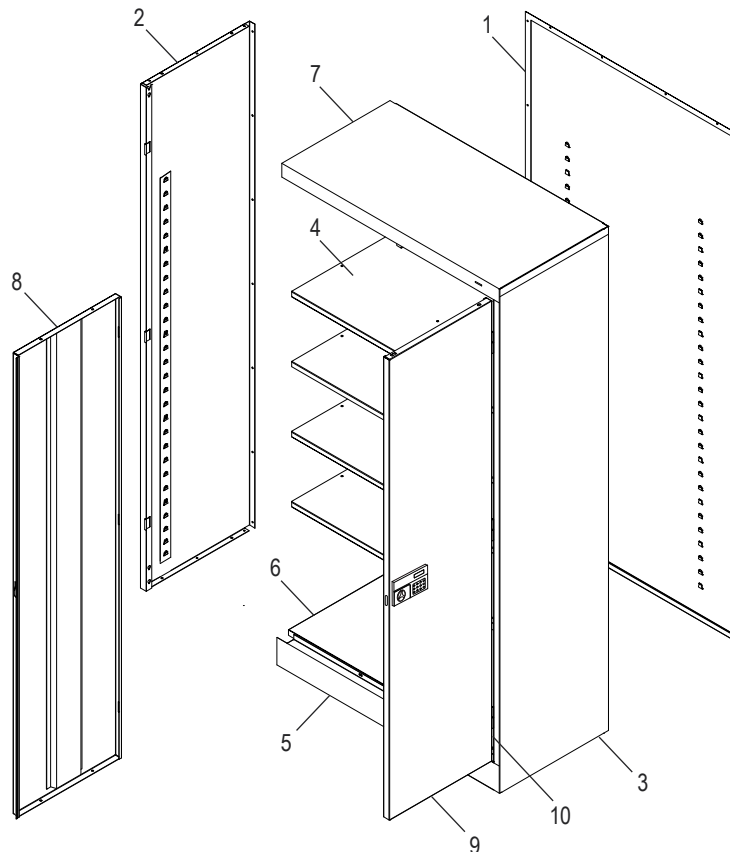

ULINE H-6312

ARMOIRE DE RANGEMENT ÉLECTRONIQUE

1-800-295-5510

uline.ca

MONTAGE INITIAL

#	DESCRIPTION	QTÉ	RÉF. ULINE	RÉF. DU FABRICANT
1	Panneau arrière – Noir	1	-----	944BA-BIK
1	Panneau arrière – Gris	1	H-3109-BACK	944BA-MGY
2	Panneau latéral gauche – Noir	1	H-1105-LFPAN	944LS-BIK
2	Panneau latéral gauche – Gris	1	H-1105-LFPAN	944LS-MGY
3	Panneau latéral droit – Noir	1	-----	944RS-BIK
3	Panneau latéral droit – Gris	1	-----	944RS-MGY
4	Tablette – Noir	4	H-1105ADD-BL	301-BIK
4	Tablette – Gris	4	H-1105ADD-GR	301-MGY
5	Seuil du cadre – Noir	1	-----	944SIN-BIK
5	Seuil du cadre – Gris	1	-----	944SIN-MGY
6	Panneau inférieur – Noir	1	-----	944BO-BIK
6	Panneau inférieur – Gris	1	-----	944BO-MGY
7	Panneau supérieur – Noir	1	H-2533BLTOP	944TO-BIK
7	Panneau supérieur – Gris	1	H-2533GRTOP	944TO-MGY

MONTAGE INITIAL SUITE

#	DESCRIPTION	QTÉ	RÉF. ULINE	RÉF. DU FABRICANT
8	Porte gauche – Noir	1	H-1105-LDRBL	944LD-BLK
8	Porte gauche – Gris	1	H-1105-GRLDR	944ld-MGY
9	Porte droite – Noir	1	H-6312-BLRDR	944RDEL-BLK
9	Porte droite – Gris	1	H-6312-RDOOR	944RDEL-MGY
10	Axe de charnière	6	H-1106-16	944HP
	Boulon n° 8-32 x 3/8 po (non illustré)	44	-----	-----
	Écrou n° 8-32 (non illustré)	44	-----	-----
	Sachet de matériel d'installation de remplacement (non inclus) comprend : <ul style="list-style-type: none">• Boulon n° 8-32 x 3/8 po (72)• Écrou n° 8-32 (72)	1	H-1224-19	HW-72
	Barre de verrouillage (lot de 2) (non illustré)	1	H-1105-11	944LB
	Guide de barre de verrouillage (non illustré)	1	H-1105-15	944GI-2PK
	Tournevis à douille (non illustré)	1	H-1224-TOOL2	TOOL2
	Clés supplémentaires (jeu de 2) (non illustré)	1	H-1550-KEYS	-----
	Peinture pour retouche – Noir (non illustré)	1	H-5361	-----
	Peinture pour retouche – Gris (non illustré)	1	H-5362	LTUP-2-MGY
	Peinture pour retouche – Sable (non illustré)	1	H-5364	LTUP-1-CPY