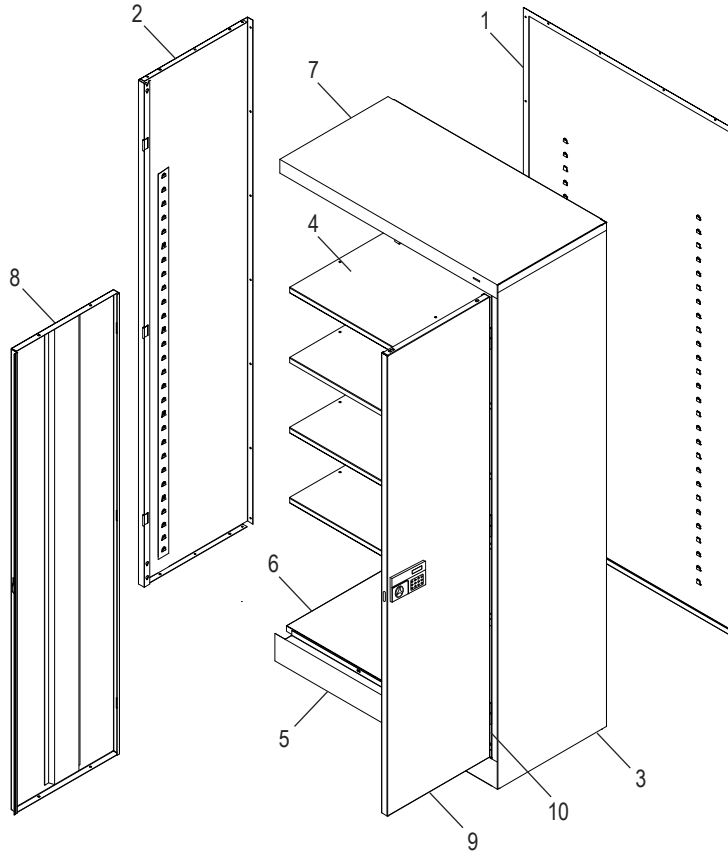

ULINE H-6312

GABINETE ELECTRÓNICO PARA ALMACENAMIENTO

800-295-5510

uline.mx

ENSAMBLE PRINCIPAL

#	DESCRIPCIÓN	CANT.	NO. DE PARTE DE ULINE	NO. DE PARTE DEL FABRICANTE
1	Dorso – Negro	1	-----	944BA-BIK
1	Dorso – Gris	1	H-3109-BACK	944BA-MGY
2	Panel Lateral Izquierdo – Negro	1	H-1105-LFPAN	944LS-BIK
2	Panel Lateral Izquierdo – Gris	1	H-1105-LFPAN	944LS-MGY
3	Panel Lateral Derecho – Negro	1	-----	944RS-BIK
3	Panel Lateral Derecho – Gris	1	-----	944RS-MGY
4	Repisa – Negro	4	H-1105ADD-BL	301-BIK
4	Repisa – Gris	4	H-1105ADD-GR	301-MGY
5	Umbral – Negro	1	-----	944SIN-BIK
5	Umbral – Gris	1	-----	944SIN-MGY
6	Parte Inferior – Negro	1	-----	944BO-BIK
6	Parte Inferior – Gris	1	-----	944BO-MGY
7	Parte Superior – Negro	1	H-2533BLTOP	944TO-BIK
7	Parte Superior – Gris	1	H-2533GRTOP	944TO-MGY

ULINE H-6312
GABINETE ELECTRÓNICO
PARA ALMACENAMIENTO

800-295-5510
 uline.mx

CONTINUACIÓN DEL ENSAMBLE PRINCIPAL

#	DESCRIPCIÓN	CANT.	NO. DE PARTE DE ULINE	NO. DE PARTE DEL FABRICANTE
8	Puerta Izquierda – Negro	1	H-1105-LDRBL	944LD-BLK
8	Puerta Izquierda – Gris	1	H-1105-GRLDR	944ld-MGY
9	Puerta Derecha – Negro	1	H-6312-BLRDR	944RDEL-BLK
9	Puerta Derecha – Gris	1	H-6312-RDOOR	944RDEL-MGY
10	Pasador de la Bisagra	6	H-1106-16	944HP
	Perno #8-32 x 3/8" (No se Muestra)	44	-----	-----
	Tuerca #8-32 (No se Muestra)	44	-----	-----
	Paquete de Tornillería de Repuesto (No incluida) Incluye: • Pernos #8-32 x 3/8" (72) • Tuercas #8-32 (72)	1	H-1224-19	HW-72
	Barra de Bloqueo (Set de 2) (No Se Muestra)	1	H-1105-11	944LB
	Guía para la Barra de Bloqueo (No Se Muestra)	1	H-1105-15	944GI-2PK
	Llave de Tuercas (No Se Muestra)	1	H-1224-TOOL2	TOOL2
	Llaves Adicionales (Set de 2) (No Se Muestra)	1	H-1550-KEYS	-----
	Pintura para Retoques – Negra (No Se Muestra)	1	H-5361	-----
	Pintura para Retoques – Gris (No Se Muestra)	1	H-5362	LTUP-2-MGY
	Pintura para Retoques – Canela (No Se Muestra)	1	H-5364	LTUP-1-CPY