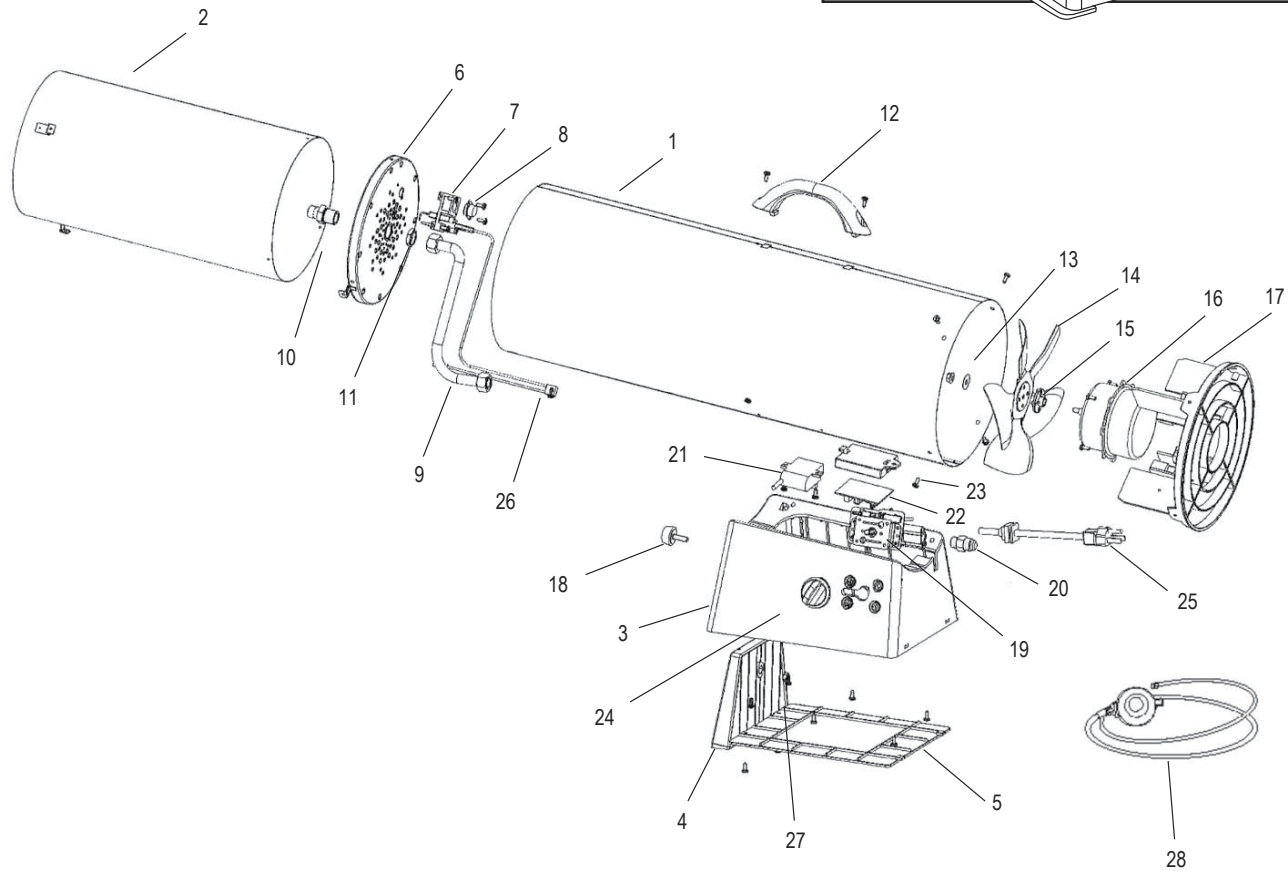

ULINE H-6511

**APPAREILS DE CHAUFFAGE
AU PROPANE – 60 000 BTU**

1-800-295-5510
uline.ca

#	DESCRIPTION	QTÉ	RÉF. ULINE	RÉF. DE FABRICANT
1	Coque extérieure	1	-----	22-524-0076
2	Coque intérieure	1	-----	22-524-0004
3	Base	1	-----	22-501-0001
4	Contrôle de hauteur	1	-----	22-512-0006
5	Couvercle de base	1	-----	22-508-0001
6	Capuchon de coque intérieure	1	-----	22-505-0010
7	Ensemble de ferrures	1	-----	22-504-0002
8	Thermorupteur	1	-----	22-603-0010
9	Tuyau	1	-----	22-605-0001
10	Buse	1	H-6511-NOZ	22-081-0014
11	Écrou de buse	1	-----	22-518-0002
12	Poignée	1	-----	22-511-0004
13	Écrou hexagonal à bride	1	-----	22-518-0003