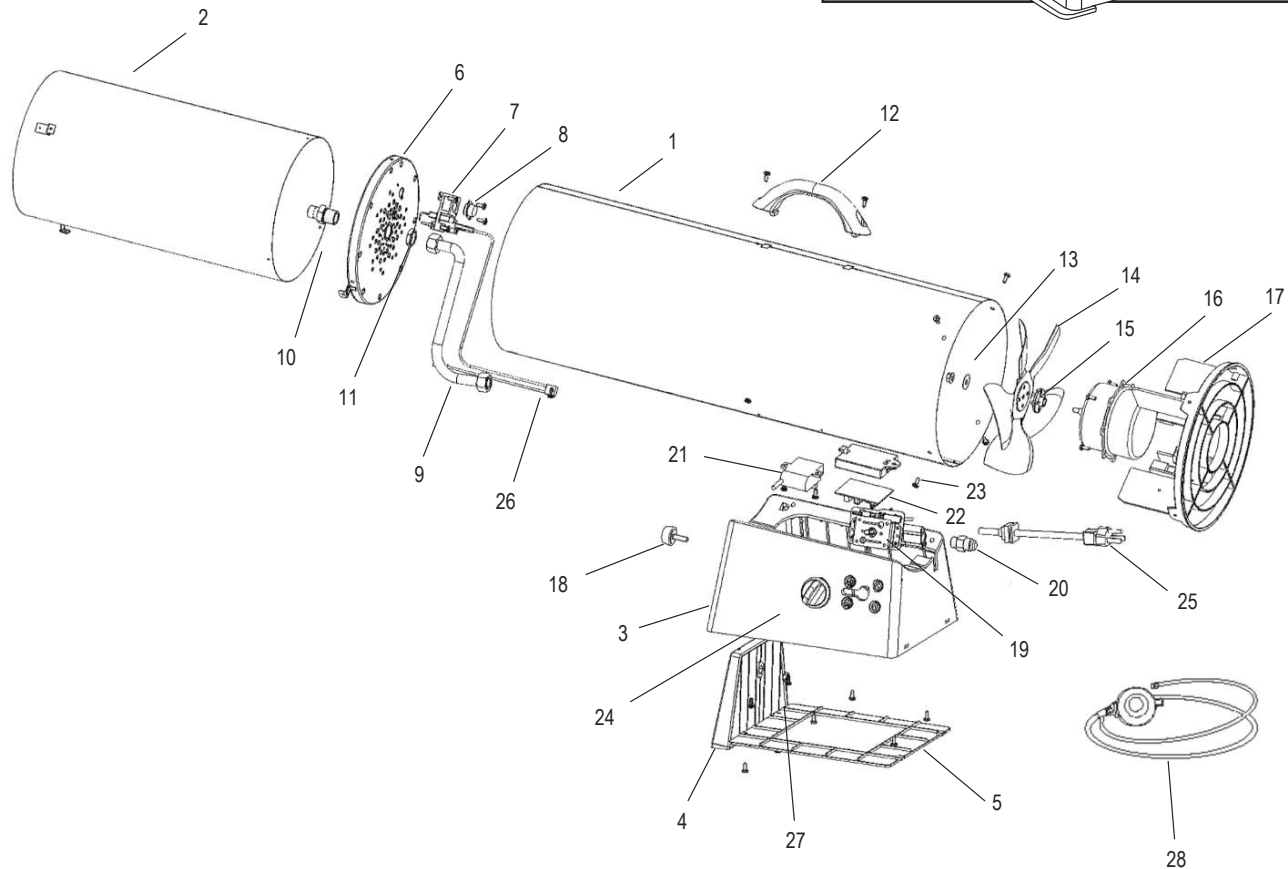

ULINE H-6511

CALENTADOR DE PROPANO – 60,000 BTU

800-295-5510
uline.mx

#	DESCRIPCIÓN	CANT.	NO. DE PARTE DE ULINE	NO. DE PARTE DEL FABRICANTE
1	Carcasa Exterior	1	-----	22-524-0076
2	Ensamble de la Carcasa Interior	1	-----	22-524-0004
3	Base	1	-----	22-501-0001
4	Control de Altura	1	-----	22-512-0006
5	Cubierta de la Base	1	-----	22-508-0001
6	Tapa de la Cubierta Interior	1	-----	22-505-0010
7	Ensamble del Multisoporte	1	-----	22-504-0002
8	Interruptor Térmico	1	-----	22-603-0010
9	Ensamble de la Tubería	1	-----	22-605-0001
10	Boquilla	1	H-6511-NOZ	22-081-0014
11	Tuerca de la Boquilla	1	-----	22-518-0002
12	Asa	1	-----	22-511-0004
13	Tuerca Hexagonal de Brida	1	-----	22-518-0003