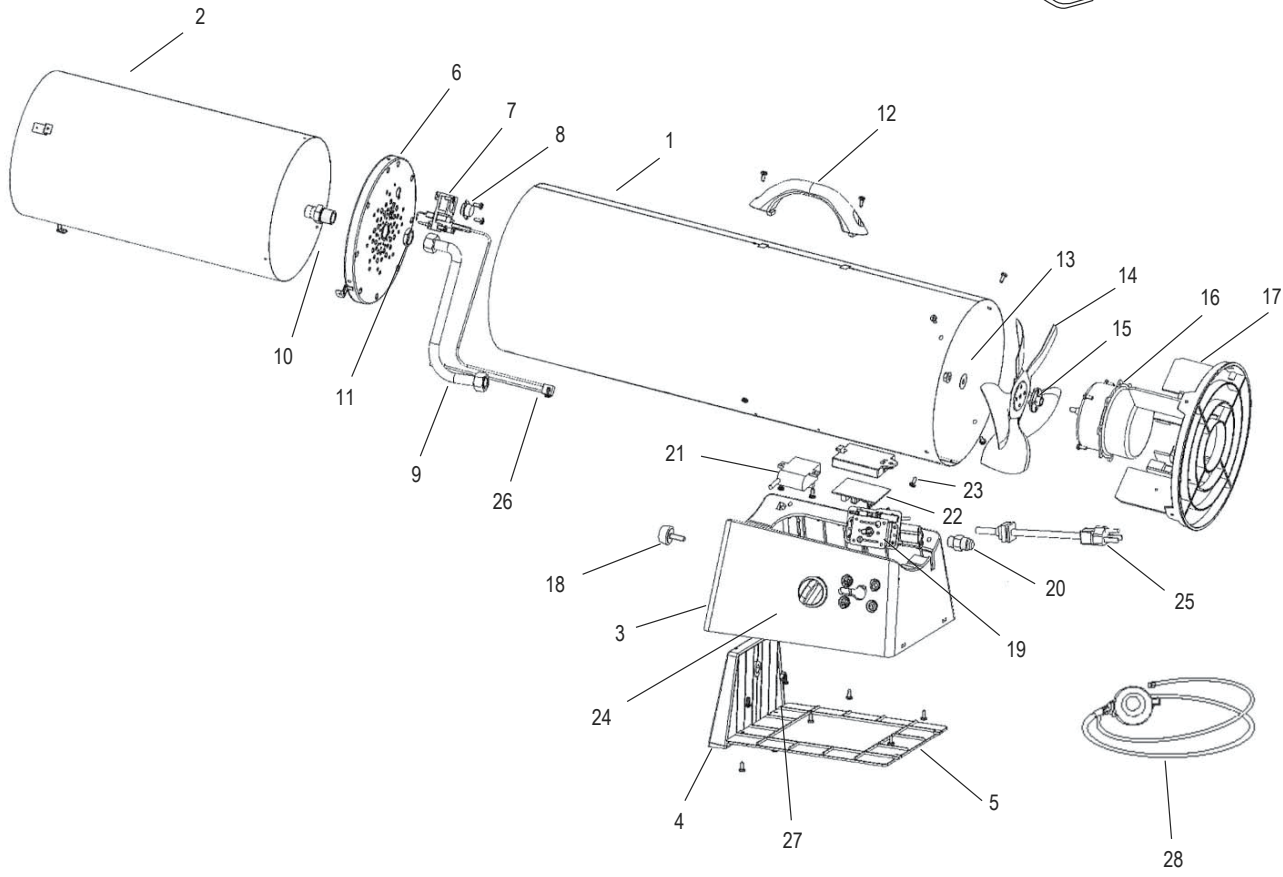

ULINE H-6511
PROPANE HEATER –
60,000 BTU

1-800-295-5510
 uline.com

#	DESCRIPTION	QTY.	ULINE PART NO.	MFG. PART NO.
1	Outer Shell	1	-----	22-524-0076
2	Inner Shell Assembly	1	-----	22-524-0004
3	Base	1	-----	22-501-0001
4	Height Controller	1	-----	22-512-0006
5	Base Cover	1	-----	22-508-0001
6	Inner Shell Cap	1	-----	22-505-0010
7	Multi-Bracket Assembly	1	-----	22-504-0002
8	Thermal Switch	1	-----	22-603-0010
9	Tubing Assembly	1	-----	22-605-0001
10	Nozzle	1	H-6511-NOZ	22-081-0014
11	Nozzle Nut	1	-----	22-518-0002
12	Handle	1	-----	22-511-0004
13	Flange Hex Nut	1	-----	22-518-0003