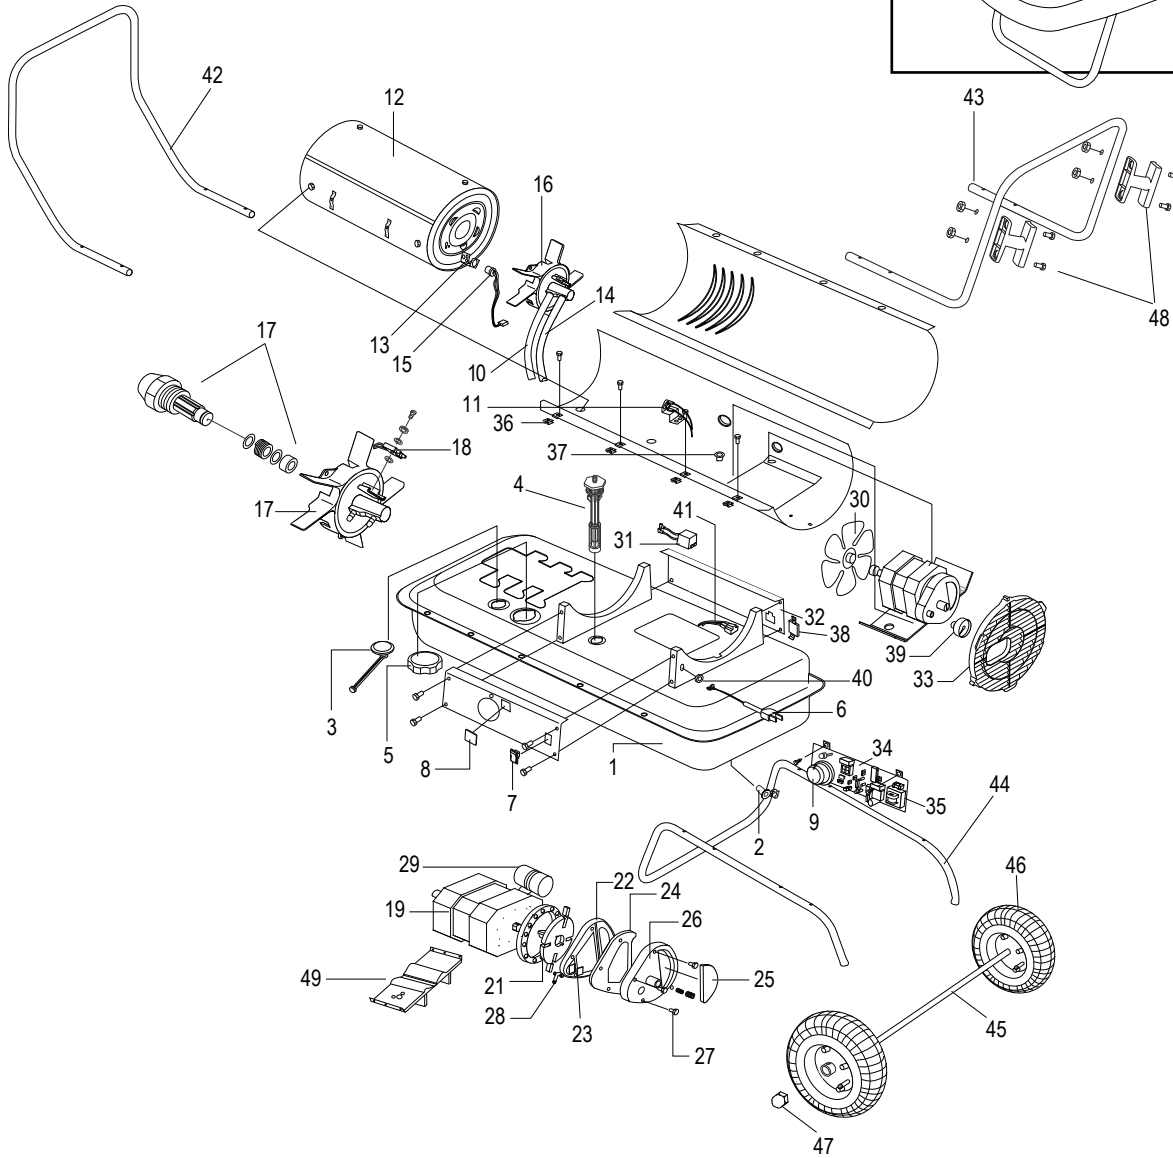

ULINE H-6513

CALENTADOR MULTICOMBUSTIBLE

800-295-5510
uline.mx

#	DESCRIPCIÓN	CANT.	NO. DE PARTE DE ULINE	NO. DE PARTE DEL FABRICANTE
1	Ensamble del Tanque de Combustible	1	-----	70-002-0250
2	Tapón para Desagüe	1	H-6513-DRAIN	70-002-0105
3	Ensamble del Medidor de Combustible	1	-----	70-007-0210
4	Ensamble del Filtro de Combustible	1	H-10731	70-003-0200
5	Tapa del Combustible – Grande de Plástico	1	H-6513-CAP	70-006-0140
6	Cable Eléctrico	1	H-6513-CORD	70-034-0205
7	Interruptor Eléctrico	1	-----	70-038-0100
8	Pantalla Tipo Ventana	1	-----	70-040-0100
9	Perilla de Control del Termostato	1	-----	70-031-0100
10	Línea de Aire	1	-----	70-035-0300