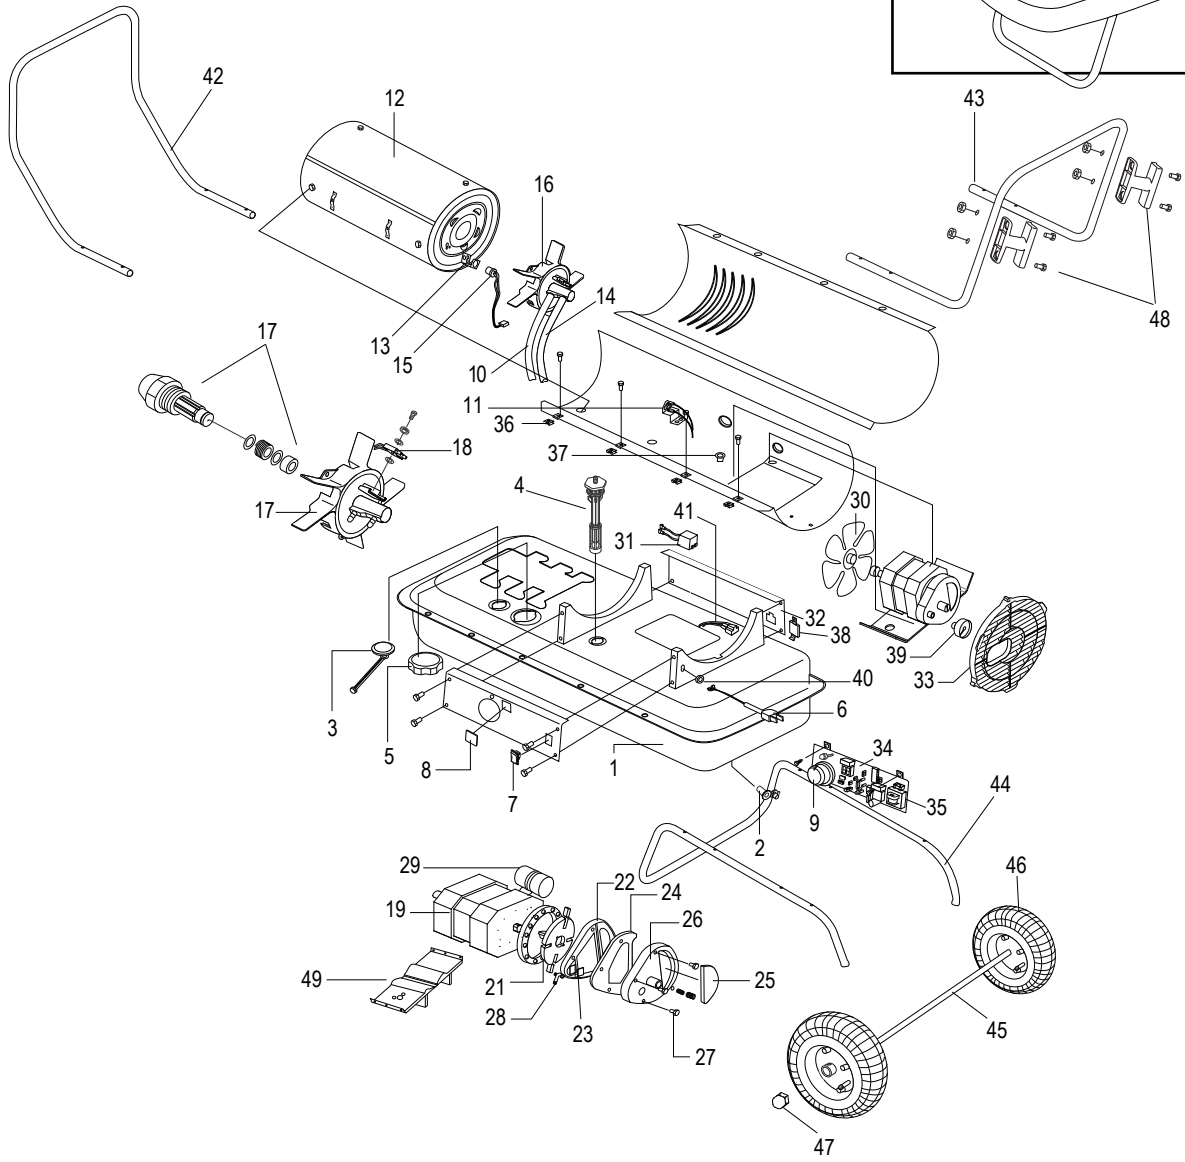

ULINE H-6513 MULTI-FUEL HEATER

1-800-295-5510
uline.com

#	DESCRIPTION	QTY.	ULINE PART NO.	MFG. PART NO.
1	Fuel Tank Assembly	1	-----	70-002-0250
2	Drain Plug	1	H-6513-DRAIN	70-002-0105
3	Fuel Gauge Assembly	1	-----	70-007-0210
4	Fuel Filter Assembly	1	H-10731	70-003-0200
5	Fuel Cap – Large Plastic	1	H-6513-CAP	70-006-0140
6	Power Cord	1	H-6513-CORD	70-034-0205
7	Power Switch	1	-----	70-038-0100
8	Window Display	1	-----	70-040-0100
9	Thermostat Control Knob	1	-----	70-031-0100
10	Air Line	1	-----	70-035-0300