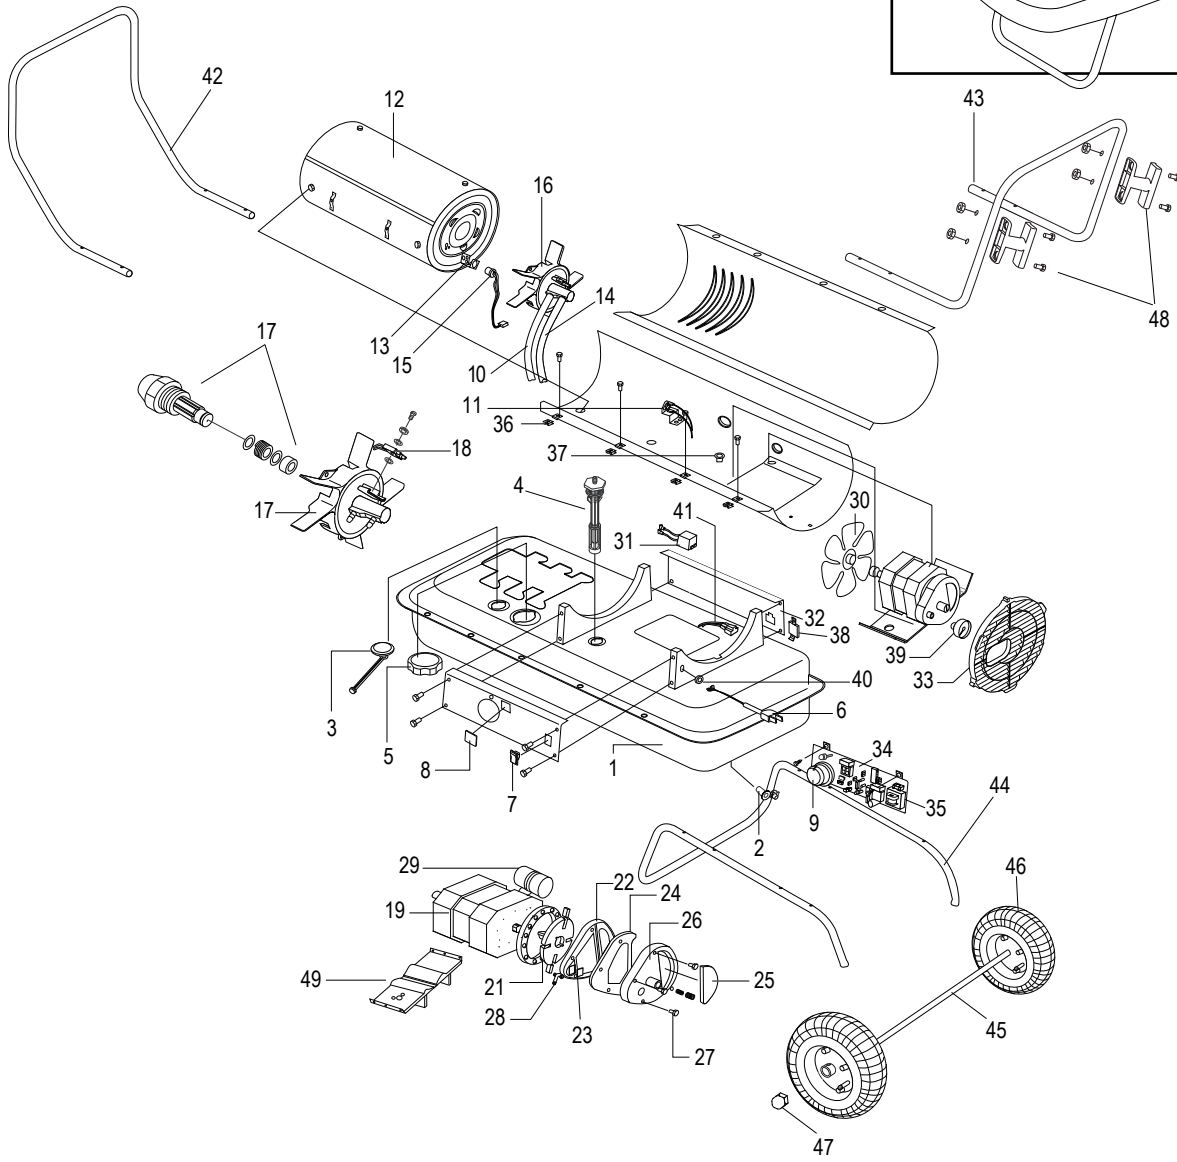

ULINE H-6513

CALENTADOR MULTICOMBUSTIBLE

800-295-5510
uline.mx

#	DESCRIPCIÓN	CANT.	NO. DE PARTE DE ULINE	NO. DE PARTE DEL FABRICANTE
1	Ensamble del Tanque de Combustible	1	-----	70-002-0250
2	Tapón para Desagüe	1	H-6513-DRAIN	70-002-0105
3	Ensamble del Medidor de Combustible	1	-----	70-007-0210
4	Ensamble del Filtro de Combustible	1	H-10731	70-003-0200
5	Tapa del Combustible – Grande de Plástico	1	H-6513-CAP	70-006-0140
6	Cable Eléctrico	1	H-6513-CORD	70-034-0205
7	Interruptor Eléctrico	1	-----	70-038-0100
8	Pantalla Tipo Ventana	1	-----	70-040-0100
9	Perilla de Control del Termostato	1	-----	70-031-0100
10	Línea de Aire	1	-----	70-035-0300

#	DESCRIPTION	QTÉ	RÉF ULINE	RÉF DU FABRICANT
1	Réservoir de carburant	1	-----	70-002-0250
2	Bouchon de vidange	1	H-6513-DRAIN	70-002-0105
3	Jauge de carburant	1	-----	70-007-0210
4	Filtre à carburant	1	H-10731	70-003-0200
5	Bouchon de réservoir – Grand, plastique	1	H-6513-CAP	70-006-0140
6	Cordon d'alimentation	1	H-6513-CORD	70-034-0205
7	Interrupteur d'alimentation	1	-----	70-038-0100
8	Fenêtre d'affichage	1	-----	70-040-0100
9	Bouton de contrôle de thermostat	1	-----	70-031-0100
10	Conduit d'air	1	-----	70-035-0300