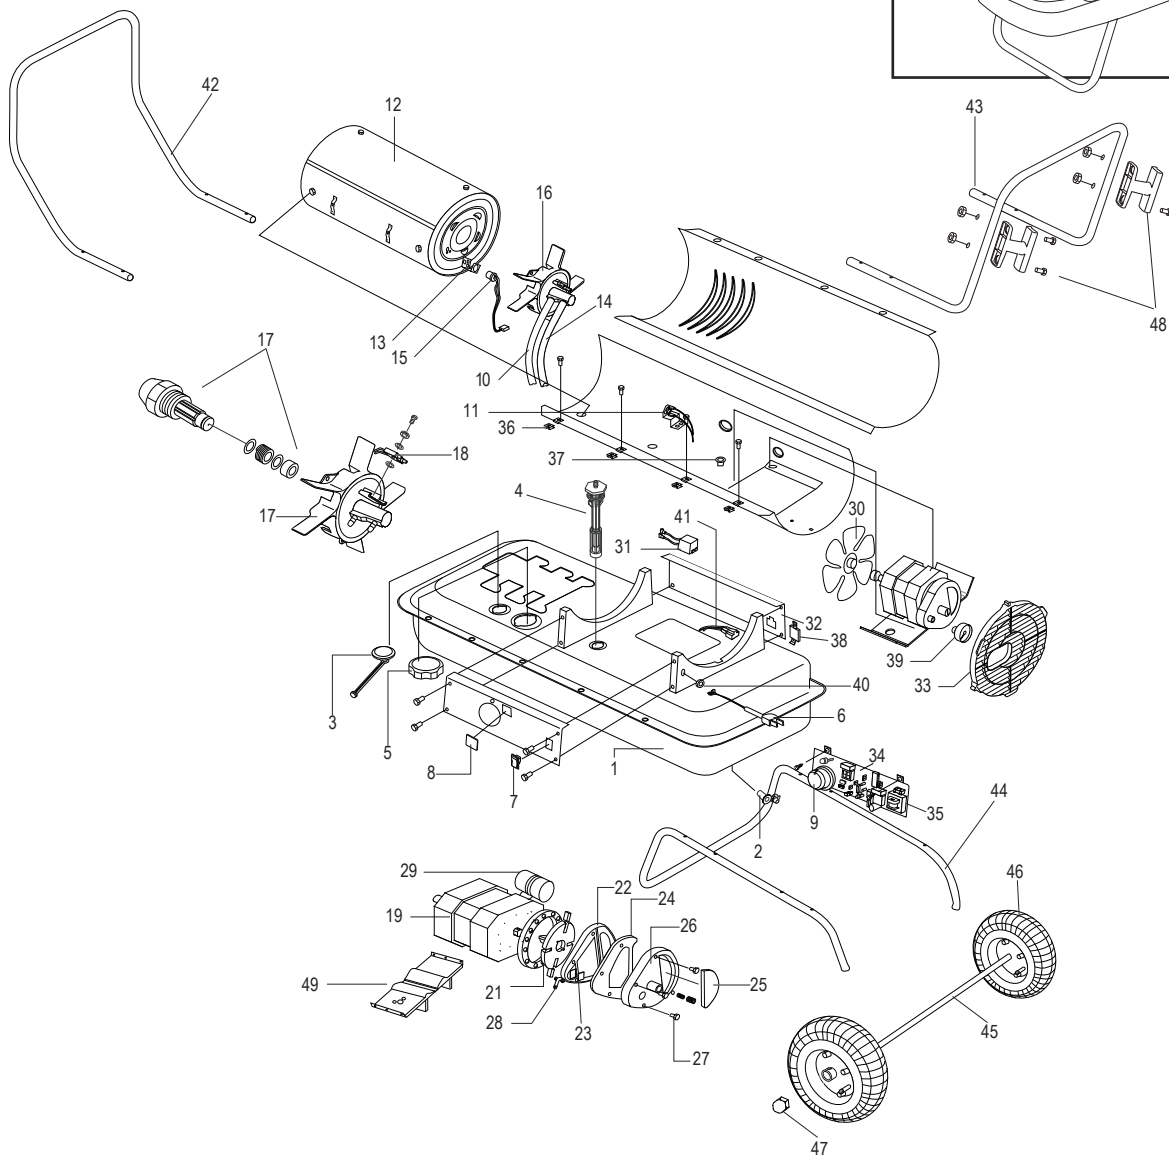

ULINE H-6513

**APPAREIL DE CHAUFFAGE
À MULTIPLE CARBURANT**

1-800-295-5510

uline.ca

#	DESCRIPTION	QTÉ	RÉF ULINE	RÉF DU FABRICANT
1	Réservoir de carburant	1	-----	70-002-0250
2	Bouchon de vidange	1	H-6513-DRAIN	70-002-0105
3	Jauge de carburant	1	-----	70-007-0210
4	Filtre à carburant	1	H-10731	70-003-0200
5	Bouchon de réservoir – Grand, plastique	1	H-6513-CAP	70-006-0140
6	Cordon d'alimentation	1	H-6513-CORD	70-034-0205
7	Interrupteur d'alimentation	1	-----	70-038-0100
8	Fenêtre d'affichage	1	-----	70-040-0100
9	Bouton de contrôle de thermostat	1	-----	70-031-0100
10	Conduit d'air	1	-----	70-035-0300