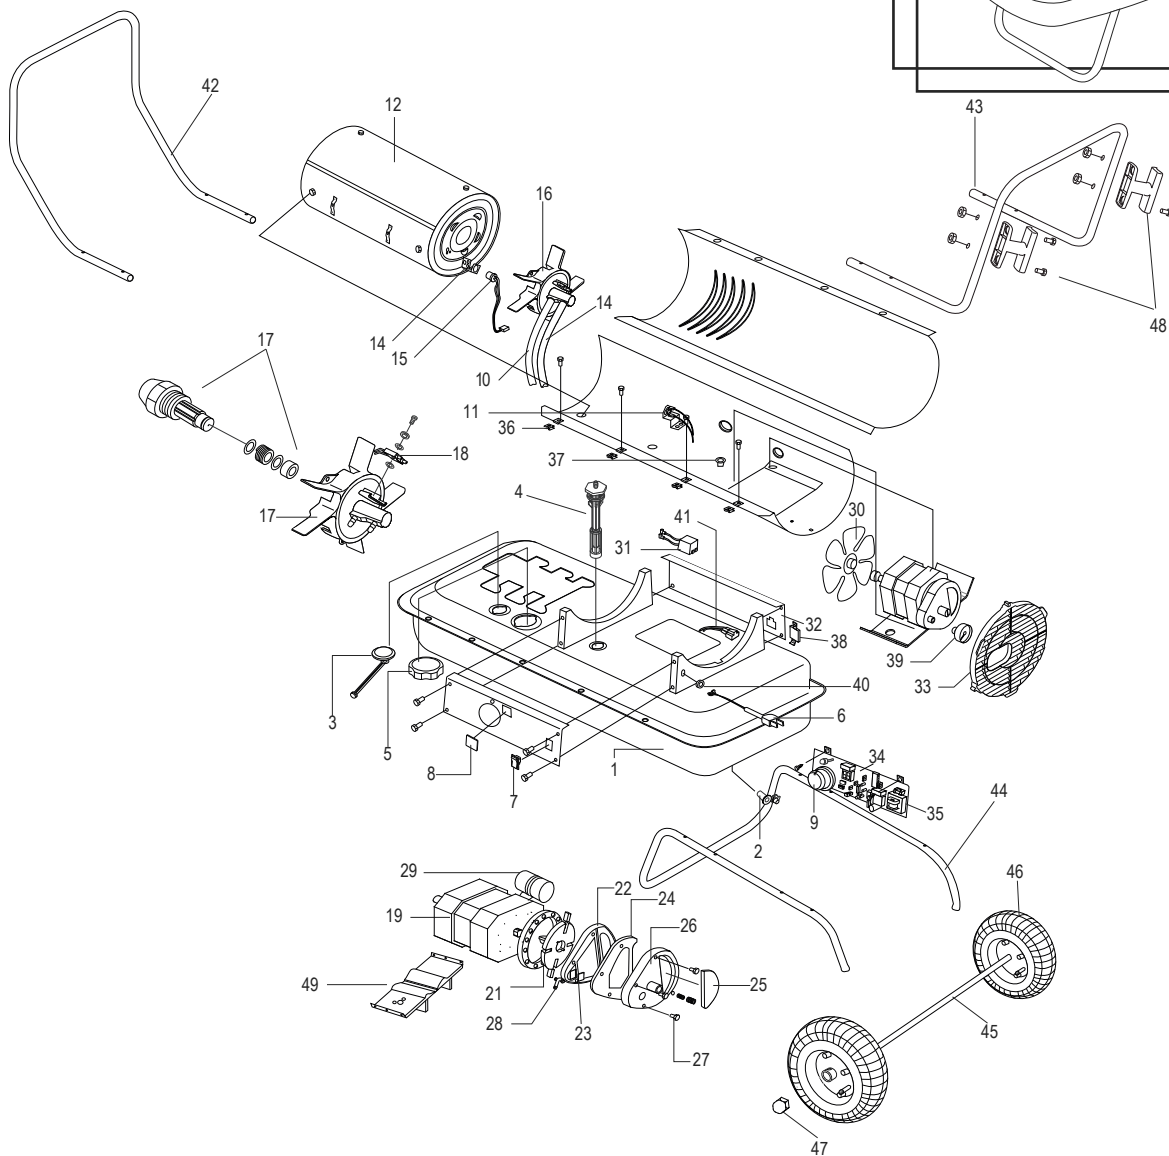

ULINE H-6514

APPAREIL DE CHAUFFAGE À MULTIPLE CARBURANT – 190 000 BTU

1 800 295-5510

uline.ca

#	DESCRIPTION	QTÉ	RÉF ULINE	RÉF DU FABRICANT
1	Réservoir de carburant	1	-----	70-002-0350
2	Bouchon de vidange	1	H-6513-DRAIN	70-002-0105
3	Jauge de carburant	1	-----	70-007-0210
4	Filtre à carburant	1	H-10731	70-003-0200
5	Bouchon de réservoir – Grand, plastique	1	-----	70-006-0500
6	Cordon d'alimentation	1	H-6513-CORD	70-034-0205
7	Interrupteur d'alimentation	1	-----	70-038-0100
8	Fenêtre d'affichage	1	-----	70-040-0100
9	Bouton de contrôle de thermostat	1	-----	70-031-0100
10	Conduit d'air	1	-----	70-035-0400