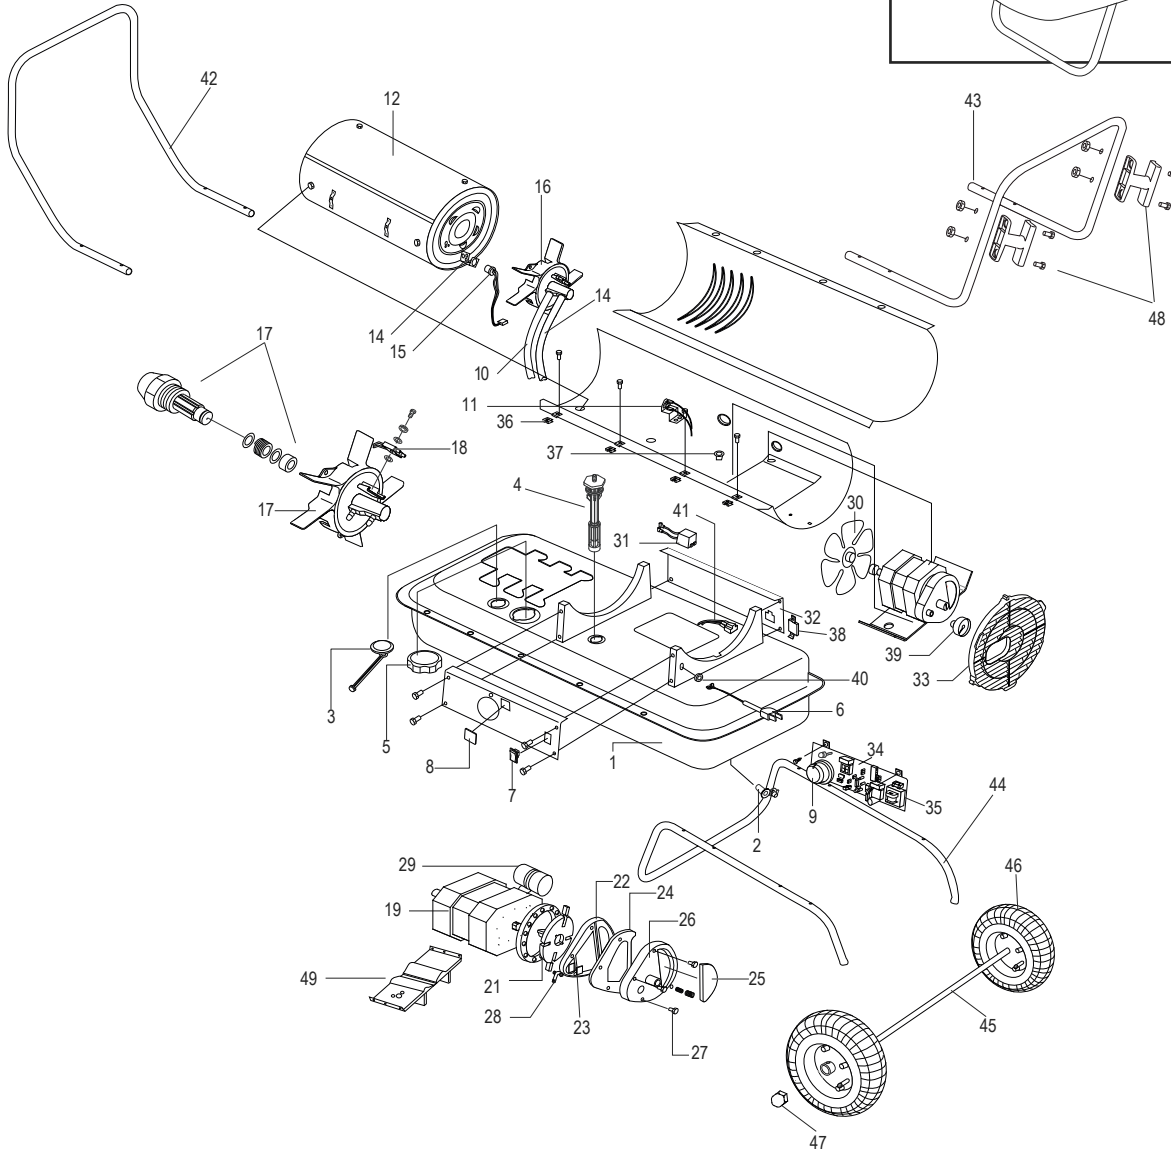

ULINE H-6514

**CALENTADOR
MULTICOMBUSTIBLE
DE 190,000 BTU**

800-295-5510
uline.mx

#	DESCRIPCIÓN	CANT.	NO. DE PARTE DE ULINE	NO. DE PARTE DEL FABRICANTE
1	Ensamble del Tanque de Combustible	1	-----	70-002-0350
2	Tapón para Desagüe	1	H-6513-DRAIN	70-002-0105
3	Ensamble del Medidor de Combustible	1	-----	70-007-0210
4	Ensamble del Filtro de Combustible	1	H-10731	70-003-0200
5	Tapa del Combustible - Grande de Plástico	1	-----	70-006-0500
6	Cable Eléctrico	1	H-6513-CORD	70-034-0205
7	Interruptor Eléctrico	1	-----	70-038-0100
8	Pantalla Tipo Ventana	1	-----	70-040-0100
9	Perilla de Control del Termostato	1	-----	70-031-0100
10	Línea de Aire	1	-----	70-035-0400