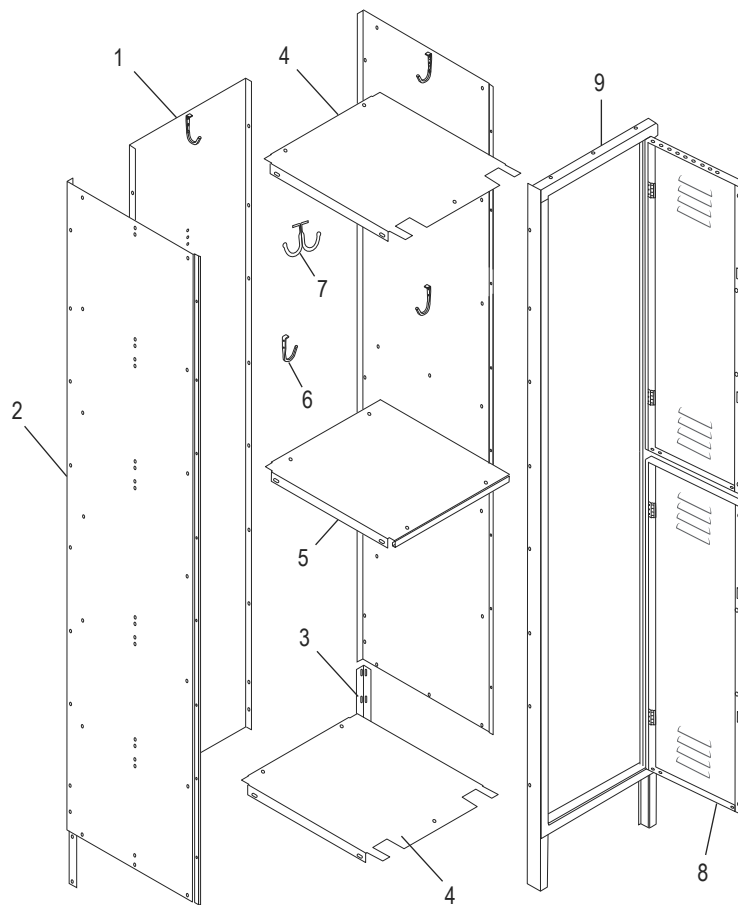

ULINE H-6743GR

DOUBLE TIER LOCKER

1 WIDE – GRAY

1-800-295-5510
 uline.com

#	DESCRIPTION	QTY.	ULINE PART NO.	MFG. PART NO.
1	Back	1	-----	A11227BCJ04-GRAY
2	Side	2	H-4291-GSPQ	A11827BCJ03-GRAY
3	Rear Leg	2	H-7148	A11227BCJ10-GRAY
4	Top/Bottom Shelves	2	H-4290GRTBSQ	A11827BCW05-06-GRAY
5	Shelf	1	H-4289G-SHLF	A11827BCW07-GRAY
6	Single Coat Hook	6	H-4290-SNGHK	018-YGZ21
7	Double Coat Hook	2	H-4290-DBLHK	018-YGZ060
8	Locker Door	2	H-4290GRDOOR	018-AD21227BCH02-GRAY
9	Door Frame Assembly	1	-----	12-78HH2MMK-GRAY
10	Leveling Foot with Hardware	4	H-5997	018-DMGTZJ
	Hardware Pack (Not Shown)	1	H-4291-HRDW	-----
	Latch Bar (Not Shown)	1	H-4290-LBAR	A21227BCH12
	Latch (Not Shown)	1	H-4289-LATCH	018-YGZ021

ULINE H-6743GR**LOCKER DE DOS PUERTAS
UNO DE ANCHO – GRIS**

800-295-5510

uline.mx

#	DESCRIPCIÓN	CANT.	NO. DE PARTE DE LINE	NO. DE PARTE DEL FABRICANTE
1	Parte Trasera	1	-----	A11227BCJ04-GRAY
2	Lado	2	H-4291-GSPQ	A11827BCJ03-GRAY
3	Pata Trasera	2	H-7148	A11227BCJ10-GRAY
4	Repisas Superiores/Inferiores	2	H-4209GRTBSQ	A11827BCW05-06-GRAY
5	Repisa	1	H-4289G-SHLF	A11827BCW07-GRAY
6	Gancho Individual para Abrigo	6	H-4290-SNGHK	018-YGZ21
7	Gancho Doble para Abrigo	2	H-4290-DBLHK	018-YGZ060
8	Puerta del Locker	2	H-4290GRDOOR	018-AD21227BCH02-GRAY
9	Ensamble de la Estructura de la Puerta	1	-----	12-78HH2MMK-GRAY
10	Pata Niveladora con Herrajes	4	H-5997	018-DMGTZJ
	Paquete de Tornillería (No se Muestra)	1	H-4291-HRDW	-----
	Barra del Pestillo (No se Muestra)	1	H-4290-LBAR	A21227BCH12
	Pestillo (No se Muestra)	1	H-4289-LATCH	018-YGZ021