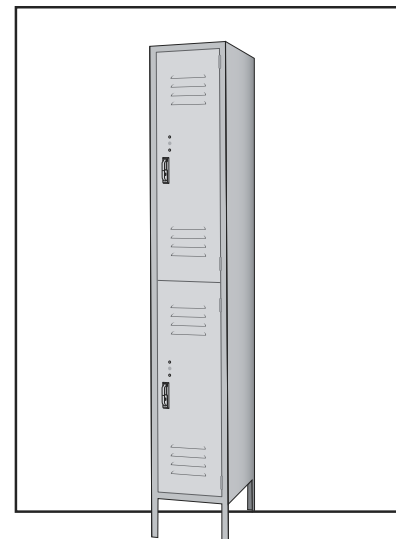

ULINE H-6743GR
CASIER À DEUX RANGÉES
UN DE LARGE – GRIS

1-800-295-5510
uline.ca

#	DESCRIPTION	QTÉ	RÉF. ULINE	RÉF. DU FABRICANT
1	Arrière	1	-----	A11227BCJ04-GRAY
2	Panneau latéral	2	H-4291-GSPQ	A11827BCJ03-GRAY
3	Patte arrière	2	H-7148	A11227BCJ10-GRAY
4	Tablettes supérieure et inférieure	2	H-4209GRTBSQ	A11827BCW05-06-GRAY
5	Tablette	1	H-4289G-SHLF	A11827BCW07-GRAY
6	Patère simple	6	H-4290-SNGHK	018-YGZ21
7	Patère double	2	H-4290-DBLHK	018-YGZ060
8	Porte de l'armoire-vestiaire	2	H-4290GRDOOR	018-AD21227BCH02-GRAY
9	Cadre de la porte	1	-----	12-78HH2MMK-GRAY
10	Patte de nivellement avec quincaillerie	4	H-5997	018-DMGTZJ
	Matériel d'installation (non illustré)	1	H-4291-HRDW	-----
	Barre pour loquet (non illustré)	1	H-4290-LBAR	A21227BCH12
	Loquet (non illustré)	1	H-4289-LATCH	018-YGZ021