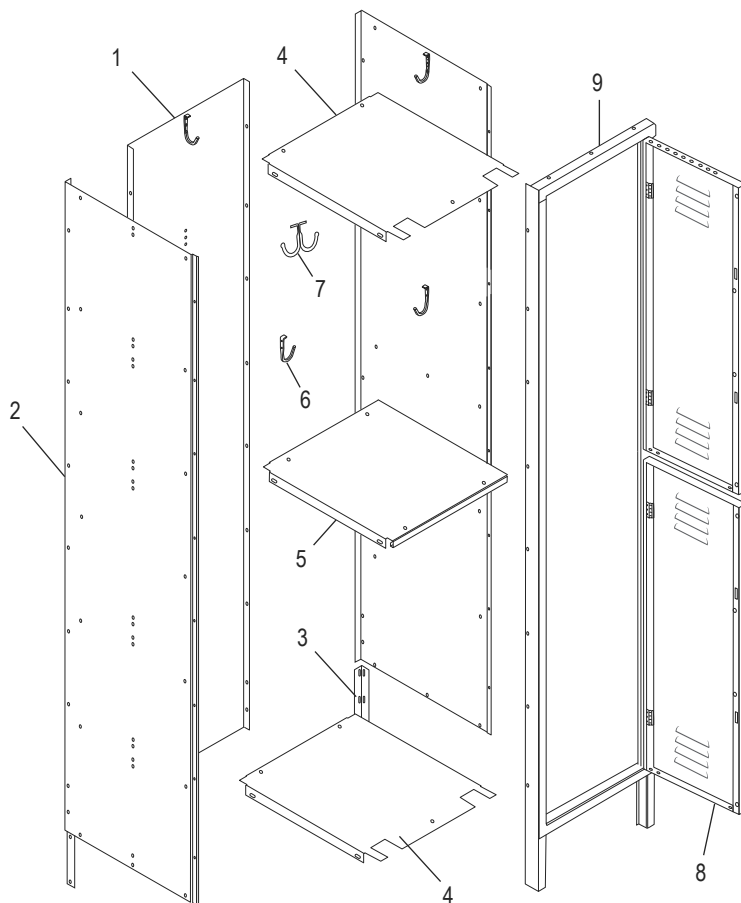

ULINE H-6743GR**LOCKER DE DOS PUERTAS
UNO DE ANCHO – GRIS**

800-295-5510

uline.mx

#	DESCRIPCIÓN	CANT.	NO. DE PARTE DE LINE	NO. DE PARTE DEL FABRICANTE
1	Parte Trasera	1	-----	A11227BCJ04-GRAY
2	Lado	2	H-4291-GSPQ	A11827BCJ03-GRAY
3	Pata Trasera	2	H-7148	A11227BCJ10-GRAY
4	Repisas Superiores/Inferiores	2	H-4209GRTBSQ	A11827BCW05-06-GRAY
5	Repisa	1	H-4289G-SHLF	A11827BCW07-GRAY
6	Gancho Individual para Abrigo	6	H-4290-SNGHK	018-YGZ21
7	Gancho Doble para Abrigo	2	H-4290-DBLHK	018-YGZ060
8	Puerta del Locker	2	H-4290GRDOOR	018-AD21227BCH02-GRAY
9	Ensamble de la Estructura de la Puerta	1	-----	12-78HH2MMK-GRAY
10	Pata Niveladora con Herrajes	4	H-5997	018-DMGTZJ
	Paquete de Tornillería (No se Muestra)	1	H-4291-HRDW	-----
	Barra del Pestillo (No se Muestra)	1	H-4290-LBAR	A21227BCH12
	Pestillo (No se Muestra)	1	H-4289-LATCH	018-YGZ021

ULINE H-6743GR
CASIER À DEUX RANGÉES
UN DE LARGE – GRIS

1-800-295-5510
 uline.ca

#	DESCRIPTION	QTÉ	RÉF. ULINE	RÉF. DU FABRICANT
1	Arrière	1	-----	A11227BCJ04-GRAY
2	Panneau latéral	2	H-4291-GSPQ	A11827BCJ03-GRAY
3	Patte arrière	2	H-7148	A11227BCJ10-GRAY
4	Tablettes supérieure et inférieure	2	H-4209GRTBSQ	A11827BCW05-06-GRAY
5	Tablette	1	H-4289G-SHLF	A11827BCW07-GRAY
6	Patère simple	6	H-4290-SNGHK	018-YGZ21
7	Patère double	2	H-4290-DBLHK	018-YGZ060
8	Porte de l'armoire-vestiaire	2	H-4290GRDOOR	018-AD21227BCH02-GRAY
9	Cadre de la porte	1	-----	12-78HH2MMK-GRAY
10	Patte de nivellement avec quincaillerie	4	H-5997	018-DMGTZJ
	Matériel d'installation (non illustré)	1	H-4291-HRDW	-----
	Barre pour loquet (non illustré)	1	H-4290-LBAR	A21227BCH12
	Loquet (non illustré)	1	H-4289-LATCH	018-YGZ021