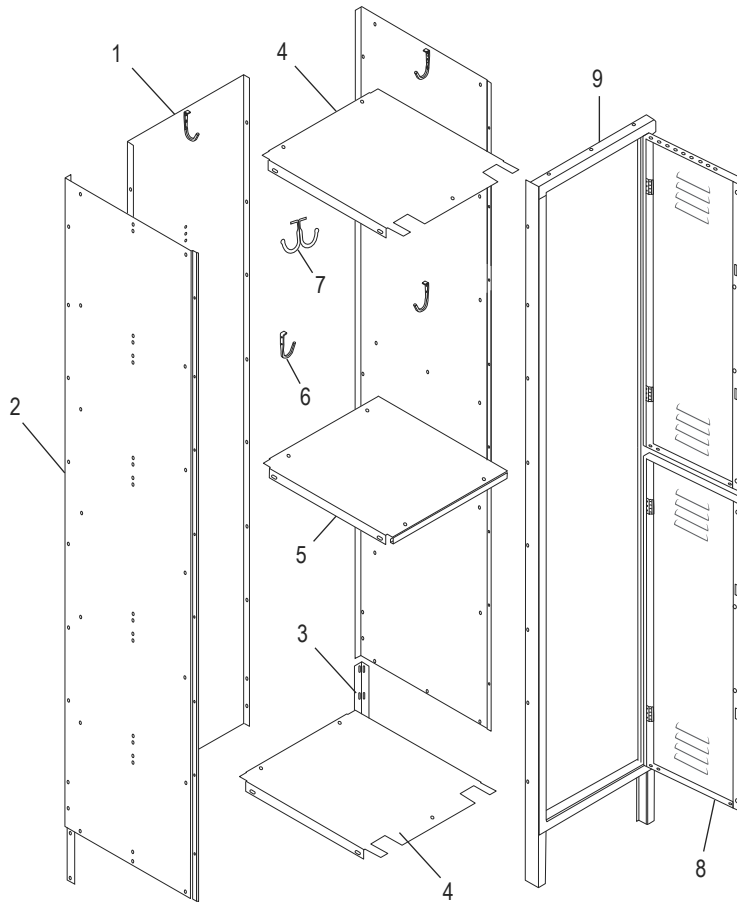

ULINE H-6743GR

DOUBLE TIER LOCKER

1 WIDE – GRAY

1-800-295-5510
 uline.com

#	DESCRIPTION	QTY.	ULINE PART NO.	MFG. PART NO.
1	Back	1	-----	A11227BCJ04-GRAY
2	Side	2	H-4291-GSPQ	A11827BCJ03-GRAY
3	Rear Leg	2	H-7148	A11227BCJ10-GRAY
4	Top/Bottom Shelves	2	H-4290GRTBSQ	A11827BCW05-06-GRAY
5	Shelf	1	H-4289G-SHLF	A11827BCW07-GRAY
6	Single Coat Hook	6	H-4290-SNGHK	018-YGZ21
7	Double Coat Hook	2	H-4290-DBLHK	018-YGZ060
8	Locker Door	2	H-4290GRDOOR	018-AD21227BCH02-GRAY
9	Door Frame Assembly	1	-----	12-78HH2MMK-GRAY
10	Leveling Foot with Hardware	4	H-5997	018-DMGTZJ
	Hardware Pack (Not Shown)	1	H-4291-HRDW	-----
	Latch Bar (Not Shown)	1	H-4290-LBAR	A21227BCH12
	Latch (Not Shown)	1	H-4289-LATCH	018-YGZ021

ULINE H-6743GR**LOCKER DE DOS PUERTAS
UNO DE ANCHO – GRIS**

800-295-5510

uline.mx

#	DESCRIPCIÓN	CANT.	NO. DE PARTE DE LINE	NO. DE PARTE DEL FABRICANTE
1	Parte Trasera	1	-----	A11227BCJ04-GRAY
2	Lado	2	H-4291-GSPQ	A11827BCJ03-GRAY
3	Pata Trasera	2	H-7148	A11227BCJ10-GRAY
4	Repisas Superiores/Inferiores	2	H-4209GRTBSQ	A11827BCW05-06-GRAY
5	Repisa	1	H-4289G-SHLF	A11827BCW07-GRAY
6	Gancho Individual para Abrigo	6	H-4290-SNGHK	018-YGZ21
7	Gancho Doble para Abrigo	2	H-4290-DBLHK	018-YGZ060
8	Puerta del Locker	2	H-4290GRDOOR	018-AD21227BCH02-GRAY
9	Ensamble de la Estructura de la Puerta	1	-----	12-78HH2MMK-GRAY
10	Pata Niveladora con Herrajes	4	H-5997	018-DMGTZJ
	Paquete de Tornillería (No se Muestra)	1	H-4291-HRDW	-----
	Barra del Pestillo (No se Muestra)	1	H-4290-LBAR	A21227BCH12
	Pestillo (No se Muestra)	1	H-4289-LATCH	018-YGZ021