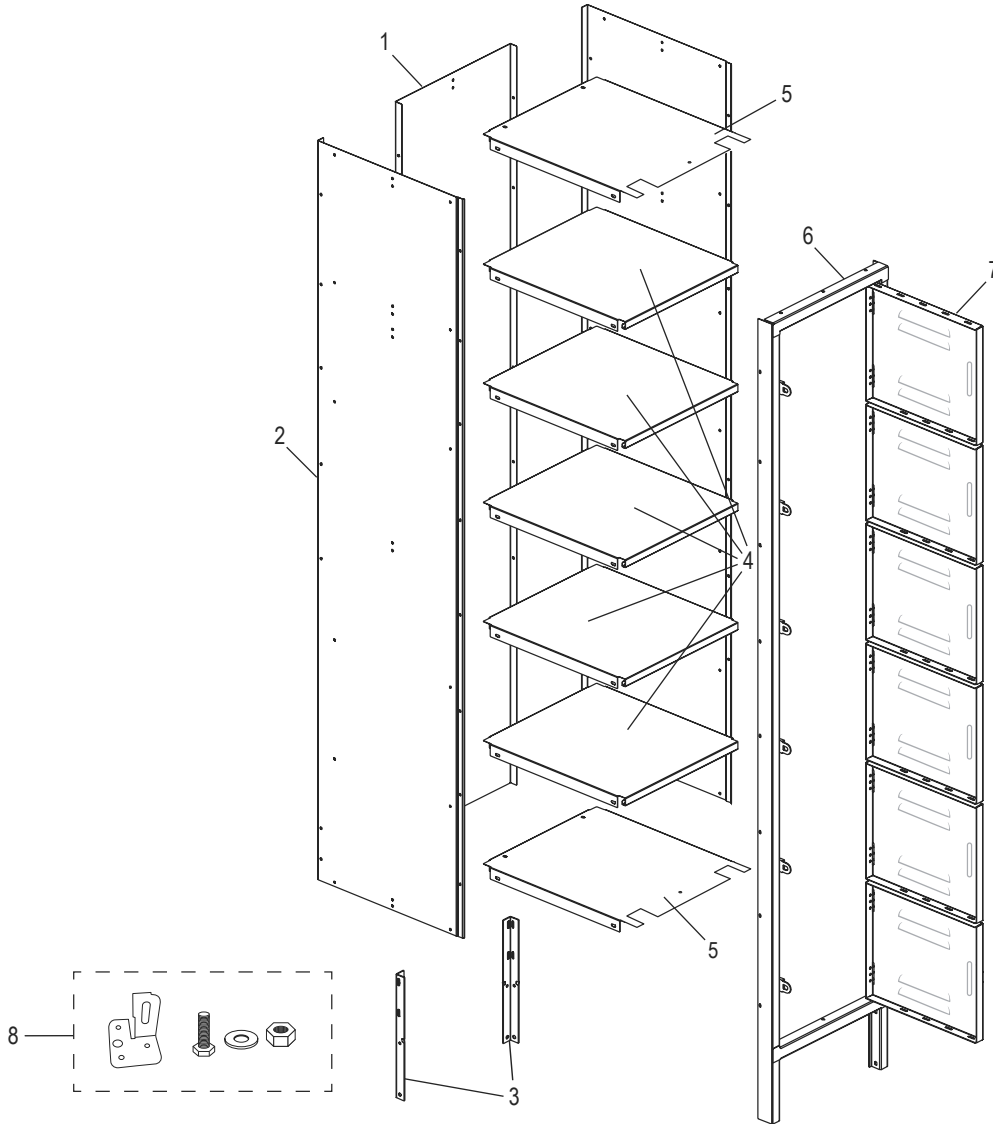

# ULINE H-6745T SIX TIER LOCKER 1 WIDE – TAN

1-800-295-5510  
 uline.com

#	DESCRIPTION	QTY.	ULINE PART NO.	MFG. PART NO.
1	Back	1	-----	A11227BCJ04-TAN
2	Side	2	H-5549-TSIDE	A11827BCJ03-TAN
3	Rear Leg	2	H-7847	A11227BCJ10-TAN
4	Shelf	5	-----	A11827BCJ07-TAN
5	Top/Bottom Shelves	2	-----	A11827BCJ05-06-TAN
6	Door Frame Assembly	1	-----	12-78JJ6MMK-TAN
7	Locker Door	6	-----	018-AD61227BCJ02-TAN
8	Leveling Foot with Hardware	4	H-5997	018-DMGTZJ
	Hardware Pack (Not Shown)	1	H-4291HRDW	-----

## LOCKER DE SEIS PUERTAS UNO DE ANCHO – CANELA

800-295-5510  
uline.mx

#	DESCRIPCIÓN	CANT.	NO. DE PARTE DE ULINE	NO. DE PARTE DEL FABRICANTE
1	Parte Trasera	1	-----	A11227BCJ04-TAN
2	Lado	2	H-5549-TSIDE	A11827BCJ03-TAN
3	Pata Trasera	2	H-7847	A11227BCJ10-TAN
4	Repisa	5	-----	A11827BCJ07-TAN
5	Repisas Superiores/Inferiores	2	-----	A11827BCJ05-06-TAN
6	Ensamble de la Estructura de la Puerta	1	-----	12-78JJ6MMK-TAN
7	Puerta del Locker	6	-----	018-AD61227BCJ02-TAN
8	Pata Niveladora con Herrajes	4	H-5997	018-DMGTZJ
	Paquete de Tornillería (No se Muestra)	1	H-4291HRDW	-----

**ULINE H-6745T**  
**CASIER À SIX RANGÉES**  
**UN DE LARGE – SABLE**

1-800-295-5510  
 uline.ca

#	DESCRIPTION	QTÉ	RÉF. ULINE	RÉF. DU FABRICANT
1	Arrière	1	-----	A11227BCJ04-TAN
2	Panneau latéral	2	H-5549-TSIDE	A11827BCJ03-TAN
3	Patte arrière	2	H-7847	A11227BCJ10-TAN
4	Tablette	5	-----	A11827BCJ07-TAN
5	Tablettes supérieure et inférieure	2	-----	A11827BCJ05-06-TAN
6	Cadre de la porte	1	-----	12-78JJ6MMK-TAN
7	Porte de l'armoire-vestiaire	6	-----	018-AD61227BCJ02-TAN
8	Patte de nivellement avec quincaillerie	4	H-5997	018-DMGTZJ
	Matériel d'installation (non illustré)	1	H-4291HRDW	-----