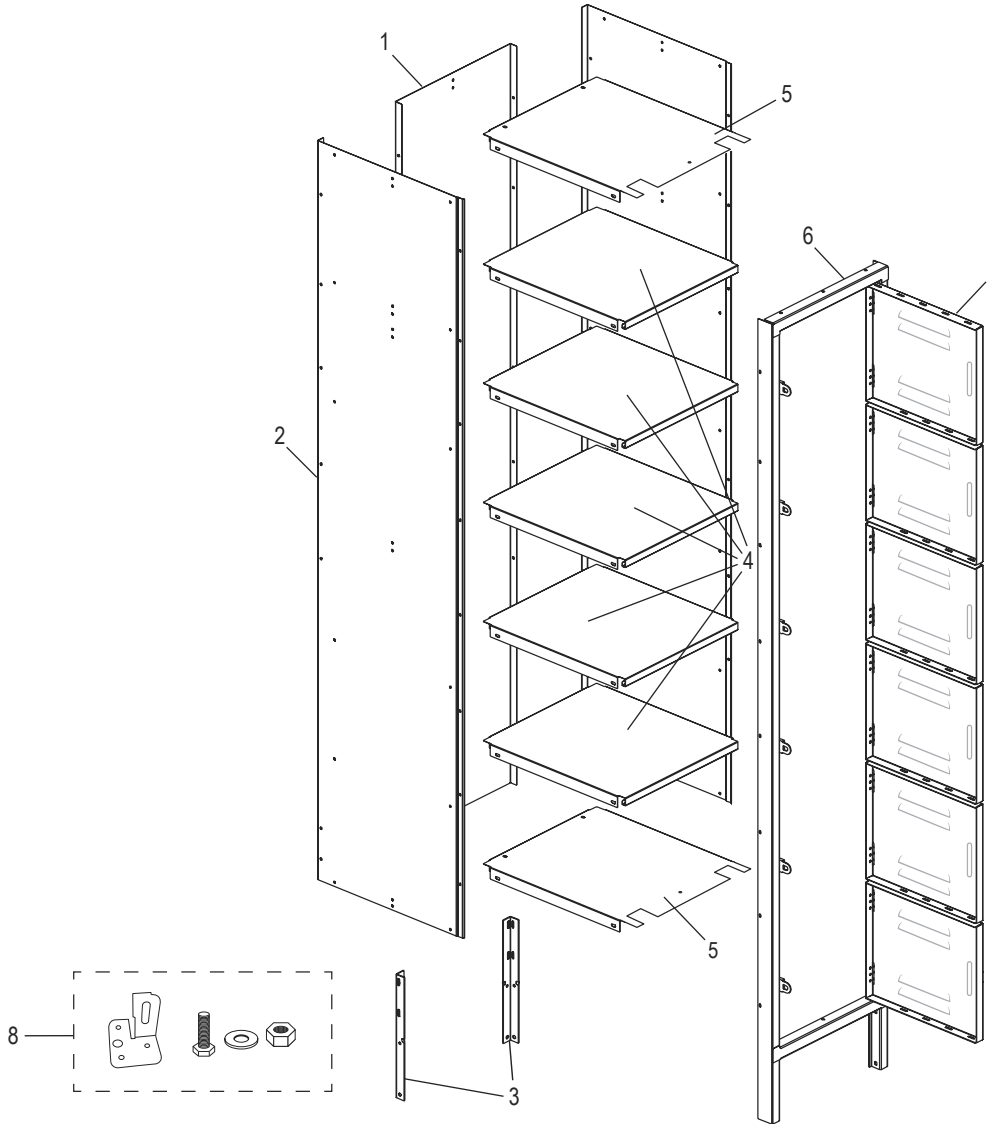

# ULINE H-6745T SIX TIER LOCKER 1 WIDE – TAN

1-800-295-5510  
 uline.com

#	DESCRIPTION	QTY.	ULINE PART NO.	MFG. PART NO.
1	Back	1	-----	A11227BCJ04-TAN
2	Side	2	H-5549-TSIDE	A11827BCJ03-TAN
3	Rear Leg	2	H-7847	A11227BCJ10-TAN
4	Shelf	5	-----	A11827BCJ07-TAN
5	Top/Bottom Shelves	2	-----	A11827BCJ05-06-TAN
6	Door Frame Assembly	1	-----	12-78JJ6MMK-TAN
7	Locker Door	6	-----	018-AD61227BCJ02-TAN
8	Leveling Foot with Hardware	4	H-5997	018-DMGTZJ
	Hardware Pack (Not Shown)	1	H-4291HRDW	-----

## LOCKER DE SEIS PUERTAS UNO DE ANCHO – CANELA

800-295-5510  
uline.mx

#	DESCRIPCIÓN	CANT.	NO. DE PARTE DE ULINE	NO. DE PARTE DEL FABRICANTE
1	Parte Trasera	1	-----	A11227BCJ04-TAN
2	Lado	2	H-5549-TSIDE	A11827BCJ03-TAN
3	Pata Trasera	2	H-7847	A11227BCJ10-TAN
4	Repisa	5	-----	A11827BCJ07-TAN
5	Repisas Superiores/Inferiores	2	-----	A11827BCJ05-06-TAN
6	Ensamble de la Estructura de la Puerta	1	-----	12-78JJ6MMK-TAN
7	Puerta del Locker	6	-----	018-AD61227BCJ02-TAN
8	Pata Niveladora con Herrajes	4	H-5997	018-DMGTZJ
	Paquete de Tornillería (No se Muestra)	1	H-4291HRDW	-----

**ULINE H-6745T**  
**CASIER À SIX RANGÉES**  
**UN DE LARGE – SABLE**

1-800-295-5510  
 uline.ca

#	DESCRIPTION	QTÉ	RÉF. ULINE	RÉF. DU FABRICANT
1	Arrière	1	-----	A11227BCJ04-TAN
2	Panneau latéral	2	H-5549-TSIDE	A11827BCJ03-TAN
3	Patte arrière	2	H-7847	A11227BCJ10-TAN
4	Tablette	5	-----	A11827BCJ07-TAN
5	Tablettes supérieure et inférieure	2	-----	A11827BCJ05-06-TAN
6	Cadre de la porte	1	-----	12-78JJ6MMK-TAN
7	Porte de l'armoire-vestiaire	6	-----	018-AD61227BCJ02-TAN
8	Patte de nivellement avec quincaillerie	4	H-5997	018-DMGTZJ
	Matériel d'installation (non illustré)	1	H-4291HRDW	-----