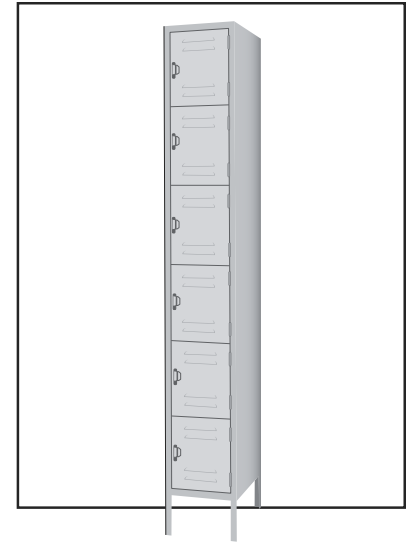

# ULINE H-6745T SIX TIER LOCKER 1 WIDE – TAN

1-800-295-5510  
 uline.com

#	DESCRIPTION	QTY.	ULINE PART NO.	MFG. PART NO.
1	Back	1	-----	A11227BCJ04-TAN
2	Side	2	H-5549-TSIDE	A11827BCJ03-TAN
3	Rear Leg	2	H-7847	A11227BCJ10-TAN
4	Shelf	5	-----	A11827BCJ07-TAN
5	Top/Bottom Shelves	2	-----	A11827BCJ05-06-TAN
6	Door Frame Assembly	1	-----	12-78JJ6MMK-TAN
7	Locker Door	6	-----	018-AD61227BCJ02-TAN
8	Leveling Foot with Hardware	4	H-5997	018-DMGTZJ
	Hardware Pack (Not Shown)	1	H-4291HRDW	-----

## LOCKER DE SEIS PUERTAS UNO DE ANCHO – CANELA

800-295-5510  
uline.mx

#	DESCRIPCIÓN	CANT.	NO. DE PARTE DE ULINE	NO. DE PARTE DEL FABRICANTE
1	Parte Trasera	1	-----	A11227BCJ04-TAN
2	Lado	2	H-5549-TSIDE	A11827BCJ03-TAN
3	Pata Trasera	2	H-7847	A11227BCJ10-TAN
4	Repisa	5	-----	A11827BCJ07-TAN
5	Repisas Superiores/Inferiores	2	-----	A11827BCJ05-06-TAN
6	Ensamble de la Estructura de la Puerta	1	-----	12-78JJ6MMK-TAN
7	Puerta del Locker	6	-----	018-AD61227BCJ02-TAN
8	Pata Niveladora con Herrajes	4	H-5997	018-DMGTZJ
	Paquete de Tornillería (No se Muestra)	1	H-4291HRDW	-----