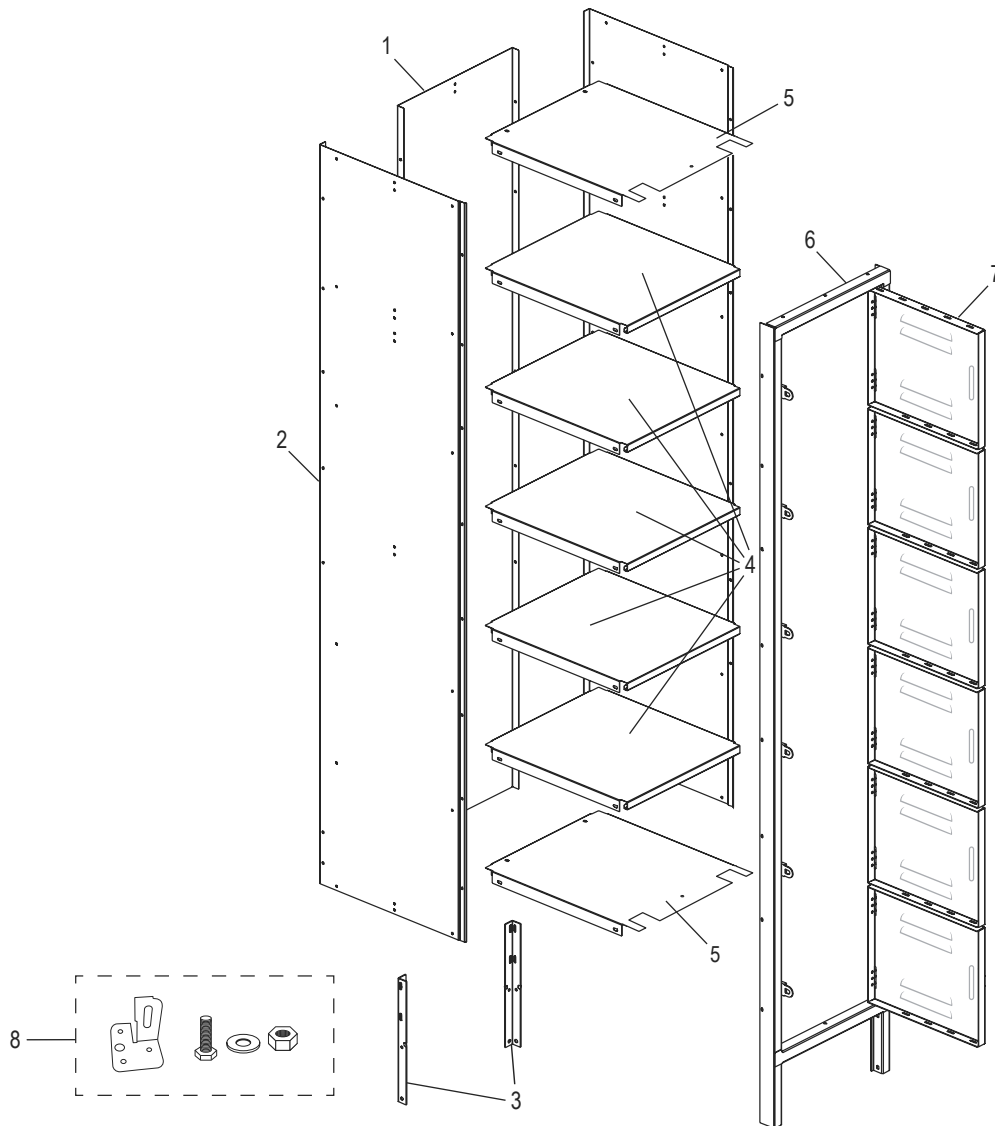

# ULINE H-6745T SIX TIER LOCKER 1 WIDE – TAN

1-800-295-5510  
 uline.com

#	DESCRIPTION	QTY.	ULINE PART NO.	MFG. PART NO.
1	Back	1	-----	A11227BCJ04-TAN
2	Side	2	H-5549-TSIDE	A11827BCJ03-TAN
3	Rear Leg	2	H-7847	A11227BCJ10-TAN
4	Shelf	5	-----	A11827BCJ07-TAN
5	Top/Bottom Shelves	2	-----	A11827BCJ05-06-TAN
6	Door Frame Assembly	1	-----	12-78JJ6MMK-TAN
7	Locker Door	6	-----	018-AD61227BCJ02-TAN
8	Leveling Foot with Hardware	4	H-5997	018-DMGTZJ
	Hardware Pack (Not Shown)	1	H-4291HRDW	-----

## LOCKER DE SEIS PUERTAS UNO DE ANCHO – CANELA

800-295-5510  
uline.mx

#	DESCRIPCIÓN	CANT.	NO. DE PARTE DE ULINE	NO. DE PARTE DEL FABRICANTE
1	Parte Trasera	1	-----	A11227BCJ04-TAN
2	Lado	2	H-5549-TSIDE	A11827BCJ03-TAN
3	Pata Trasera	2	H-7847	A11227BCJ10-TAN
4	Repisa	5	-----	A11827BCJ07-TAN
5	Repisas Superiores/Inferiores	2	-----	A11827BCJ05-06-TAN
6	Ensamble de la Estructura de la Puerta	1	-----	12-78JJ6MMK-TAN
7	Puerta del Locker	6	-----	018-AD61227BCJ02-TAN
8	Pata Niveladora con Herrajes	4	H-5997	018-DMGTZJ
	Paquete de Tornillería (No se Muestra)	1	H-4291HRDW	-----

**ULINE H-6745T**  
**CASIER À SIX RANGÉES**  
**UN DE LARGE – SABLE**

1-800-295-5510  
 uline.ca

#	DESCRIPTION	QTÉ	RÉF. ULINE	RÉF. DU FABRICANT
1	Arrière	1	-----	A11227BCJ04-TAN
2	Panneau latéral	2	H-5549-TSIDE	A11827BCJ03-TAN
3	Patte arrière	2	H-7847	A11227BCJ10-TAN
4	Tablette	5	-----	A11827BCJ07-TAN
5	Tablettes supérieure et inférieure	2	-----	A11827BCJ05-06-TAN
6	Cadre de la porte	1	-----	12-78JJ6MMK-TAN
7	Porte de l'armoire-vestiaire	6	-----	018-AD61227BCJ02-TAN
8	Patte de nivellement avec quincaillerie	4	H-5997	018-DMGTZJ
	Matériel d'installation (non illustré)	1	H-4291HRDW	-----