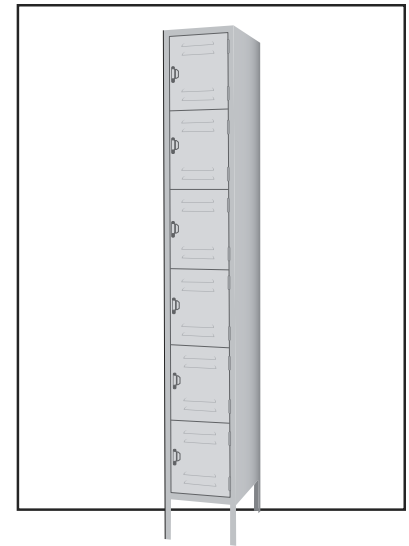

# ULINE H-6745T SIX TIER LOCKER 1 WIDE – TAN

1-800-295-5510  
 uline.com

#	DESCRIPTION	QTY.	ULINE PART NO.	MFG. PART NO.
1	Back	1	-----	A11227BCJ04-TAN
2	Side	2	H-5549-TSIDE	A11827BCJ03-TAN
3	Rear Leg	2	H-7847	A11227BCJ10-TAN
4	Shelf	5	-----	A11827BCJ07-TAN
5	Top/Bottom Shelves	2	-----	A11827BCJ05-06-TAN
6	Door Frame Assembly	1	-----	12-78JJ6MMK-TAN
7	Locker Door	6	-----	018-AD61227BCJ02-TAN
8	Leveling Foot with Hardware	4	H-5997	018-DMGTZJ
	Hardware Pack (Not Shown)	1	H-4291HRDW	-----

# ULINE H-6745T

## LOCKER DE SEIS PUERTAS UNO DE ANCHO – CANELA

800-295-5510  
uline.mx

#	DESCRIPCIÓN	CANT.	NO. DE PARTE DE ULINE	NO. DE PARTE DEL FABRICANTE
1	Parte Trasera	1	-----	A11227BCJ04-TAN
2	Lado	2	H-5549-TSIDE	A11827BCJ03-TAN
3	Pata Trasera	2	H-7847	A11227BCJ10-TAN
4	Repisa	5	-----	A11827BCJ07-TAN
5	Repisas Superiores/Inferiores	2	-----	A11827BCJ05-06-TAN
6	Ensamble de la Estructura de la Puerta	1	-----	12-78JJ6MMK-TAN
7	Puerta del Locker	6	-----	018-AD61227BCJ02-TAN
8	Pata Niveladora con Herrajes	4	H-5997	018-DMGTZJ
	Paquete de Tornillería (No se Muestra)	1	H-4291HRDW	-----