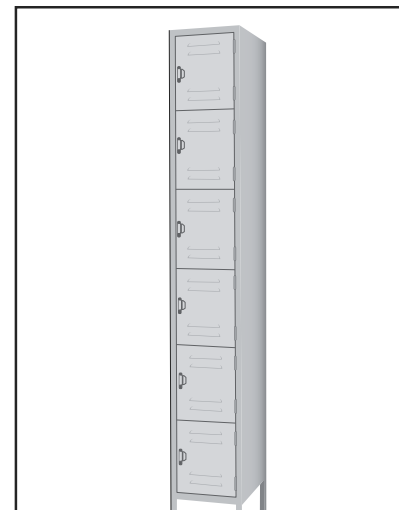

# ULINE H-6745T SIX TIER LOCKER 1 WIDE – TAN

1-800-295-5510  
 uline.com

#	DESCRIPTION	QTY.	ULINE PART NO.	MFG. PART NO.
1	Back	1	-----	A11227BCJ04-TAN
2	Side	2	H-5549-TSIDE	A11827BCJ03-TAN
3	Rear Leg	2	H-7847	A11227BCJ10-TAN
4	Shelf	5	-----	A11827BCJ07-TAN
5	Top/Bottom Shelves	2	-----	A11827BCJ05-06-TAN
6	Door Frame Assembly	1	-----	12-78JJ6MMK-TAN
7	Locker Door	6	-----	018-AD61227BCJ02-TAN
8	Leveling Foot with Hardware	4	H-5997	018-DMGTZJ
	Hardware Pack (Not Shown)	1	H-4291HRDW	-----

## LOCKER DE SEIS PUERTAS UNO DE ANCHO – CANELA

800-295-5510  
uline.mx

#	DESCRIPCIÓN	CANT.	NO. DE PARTE DE ULINE	NO. DE PARTE DEL FABRICANTE
1	Parte Trasera	1	-----	A11227BCJ04-TAN
2	Lado	2	H-5549-TSIDE	A11827BCJ03-TAN
3	Pata Trasera	2	H-7847	A11227BCJ10-TAN
4	Repisa	5	-----	A11827BCJ07-TAN
5	Repisas Superiores/Inferiores	2	-----	A11827BCJ05-06-TAN
6	Ensamble de la Estructura de la Puerta	1	-----	12-78JJ6MMK-TAN
7	Puerta del Locker	6	-----	018-AD61227BCJ02-TAN
8	Pata Niveladora con Herrajes	4	H-5997	018-DMGTZJ
	Paquete de Tornillería (No se Muestra)	1	H-4291HRDW	-----

**ULINE H-6745T**  
**CASIER À SIX RANGÉES**  
**UN DE LARGE – SABLE**

1-800-295-5510  
 uline.ca

#	DESCRIPTION	QTÉ	RÉF. ULINE	RÉF. DU FABRICANT
1	Arrière	1	-----	A11227BCJ04-TAN
2	Panneau latéral	2	H-5549-TSIDE	A11827BCJ03-TAN
3	Patte arrière	2	H-7847	A11227BCJ10-TAN
4	Tablette	5	-----	A11827BCJ07-TAN
5	Tablettes supérieure et inférieure	2	-----	A11827BCJ05-06-TAN
6	Cadre de la porte	1	-----	12-78JJ6MMK-TAN
7	Porte de l'armoire-vestiaire	6	-----	018-AD61227BCJ02-TAN
8	Patte de nivellement avec quincaillerie	4	H-5997	018-DMGTZJ
	Matériel d'installation (non illustré)	1	H-4291HRDW	-----