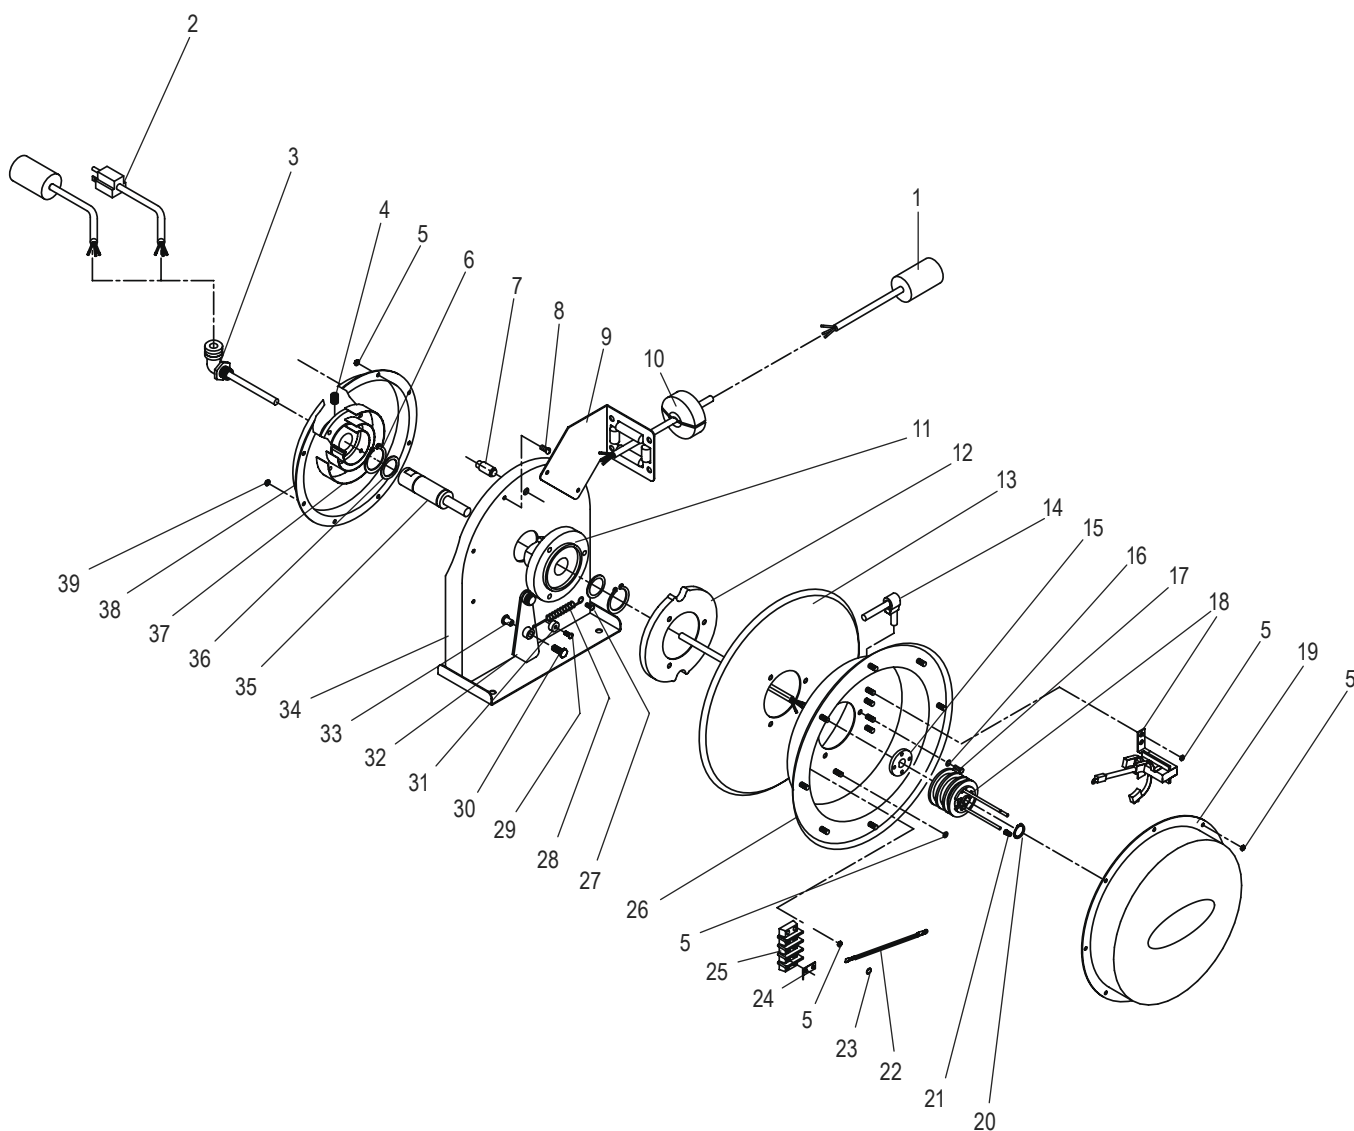

ULINE H-7121
ENROULEUR DE
CORDON INDUSTRIEL – 15 A

1-800-295-5510
uline.ca

ULINE H-7121
ENROULEUR DE
CORDON INDUSTRIEL – 15 A

1-800-295-5510
 uline.ca

#	DESCRIPTION	QTÉ	RÉF. ULINE	RÉF. DU FABRICANT
1	Prise de courant unique	1	-----	600251
2	Ensemble de cordon d'entrée	1	-----	260630
3	Connecteur de cordon à 90°	1	-----	261140-C
4	Goujon à vis, 3/8-19 x 1/2 po	1	-----	300006
5	Écrou hexagonal auto-freiné 10-32	22	-----	S300011
6	Anneau de retenue	1	-----	300031
7	Douille à ressort	1	-----	S261360
8	Vis 10-32 x 1/2 po	2	-----	300002
9	Ensemble de bras de guidage	1	-----	S400107
10	Ensemble de butoir	1	-----	1-HR1004-A
11	Arbre à ressort	1	-----	S400017
12	Verrou à came	1	-----	S400019
13	Poulie	1	-----	400006
14	Réducteur de tension	1	-----	260633
15	Adaptateur de plaque	1	-----	261577
16	Rondelle de blocage fendue	3	-----	902016
17	Vis hexagonale 1/4-20 x 5/8 po	3	-----	S2-42
18	Ensemble de bague collectrice	1	-----	602296
19	Couvercle	1	-----	261723
20	Anneau de retenue	1	-----	S140-13
21	Capuchon de connexion	3	-----	260774
22	Ensemble de cordon de mise à la terre	1	-----	600283
23	Rondelle de blocage	1	-----	S115-10
24	Borne de connexion	1	-----	260609
25	Ensemble de plaque à bornes	1	-----	600205
26	Ensemble de poulie	1	-----	600254
27	Vis 10-32 x 3/8 po	5	-----	300001
28	Ressort de la plaque de verrouillage	1	-----	S400018
29	Vis 10-24 x 3/8 po	1	-----	S32-136
30	Vis 10-32 x 1 po	1	-----	300035
31	Butoir de verrou	1	-----	S400021
32	Ensemble de plaque de verrouillage	1	-----	S400109
33	Bague de verrou	1	-----	S400012
34	Ensemble de la base	1	-----	400101
35	Ensemble de l'arbre principal	1	-----	602348
36	Rondelle d'espacement	2	-----	300034
37	Ensemble de ressort moteur	1	-----	S400030
38	Ensemble de boîte à ressorts	1	-----	S400103
39	Écrou nyloc 10-32 x 3/8 po	1	-----	S82-15