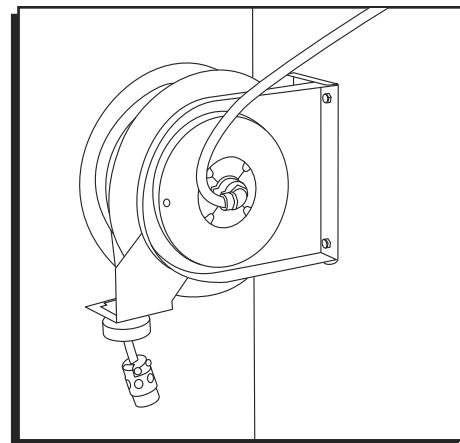

ULINE H-7121
ENROULEUR DE
CORDON INDUSTRIEL – 15 A

1-800-295-5510
uline.ca

ULINE H-7121
ENROULEUR DE
CORDON INDUSTRIEL – 15 A

1-800-295-5510
 uline.ca

#	DESCRIPTION	QTÉ	RÉF. ULINE	RÉF. DU FABRICANT
1	Prise de courant unique	1	-----	600251
2	Ensemble de cordon d'entrée	1	-----	260630
3	Connecteur de cordon à 90°	1	-----	261140-C
4	Goujon à vis, 3/8-19 x 1/2 po	1	-----	300006
5	Écrou hexagonal auto-freiné 10-32	22	-----	S300011
6	Anneau de retenue	1	-----	300031
7	Douille à ressort	1	-----	S261360
8	Vis 10-32 x 1/2 po	2	-----	300002
9	Ensemble de bras de guidage	1	-----	S400107
10	Ensemble de butoir	1	-----	1-HR1004-A
11	Arbre à ressort	1	-----	S400017
12	Verrou à came	1	-----	S400019
13	Poulie	1	-----	400006
14	Réducteur de tension	1	-----	260633
15	Adaptateur de plaque	1	-----	261577
16	Rondelle de blocage fendue	3	-----	902016
17	Vis hexagonale 1/4-20 x 5/8 po	3	-----	S2-42
18	Ensemble de bague collectrice	1	-----	602296
19	Couvercle	1	-----	261723
20	Anneau de retenue	1	-----	S140-13
21	Capuchon de connexion	3	-----	260774
22	Ensemble de cordon de mise à la terre	1	-----	600283
23	Rondelle de blocage	1	-----	S115-10
24	Borne de connexion	1	-----	260609
25	Ensemble de plaque à bornes	1	-----	600205
26	Ensemble de poulie	1	-----	600254
27	Vis 10-32 x 3/8 po	5	-----	300001
28	Ressort de la plaque de verrouillage	1	-----	S400018
29	Vis 10-24 x 3/8 po	1	-----	S32-136
30	Vis 10-32 x 1 po	1	-----	300035
31	Butoir de verrou	1	-----	S400021
32	Ensemble de plaque de verrouillage	1	-----	S400109
33	Bague de verrou	1	-----	S400012
34	Ensemble de la base	1	-----	400101
35	Ensemble de l'arbre principal	1	-----	602348
36	Rondelle d'espacement	2	-----	300034
37	Ensemble de ressort moteur	1	-----	S400030
38	Ensemble de boîte à ressorts	1	-----	S400103
39	Écrou nyloc 10-32 x 3/8 po	1	-----	S82-15