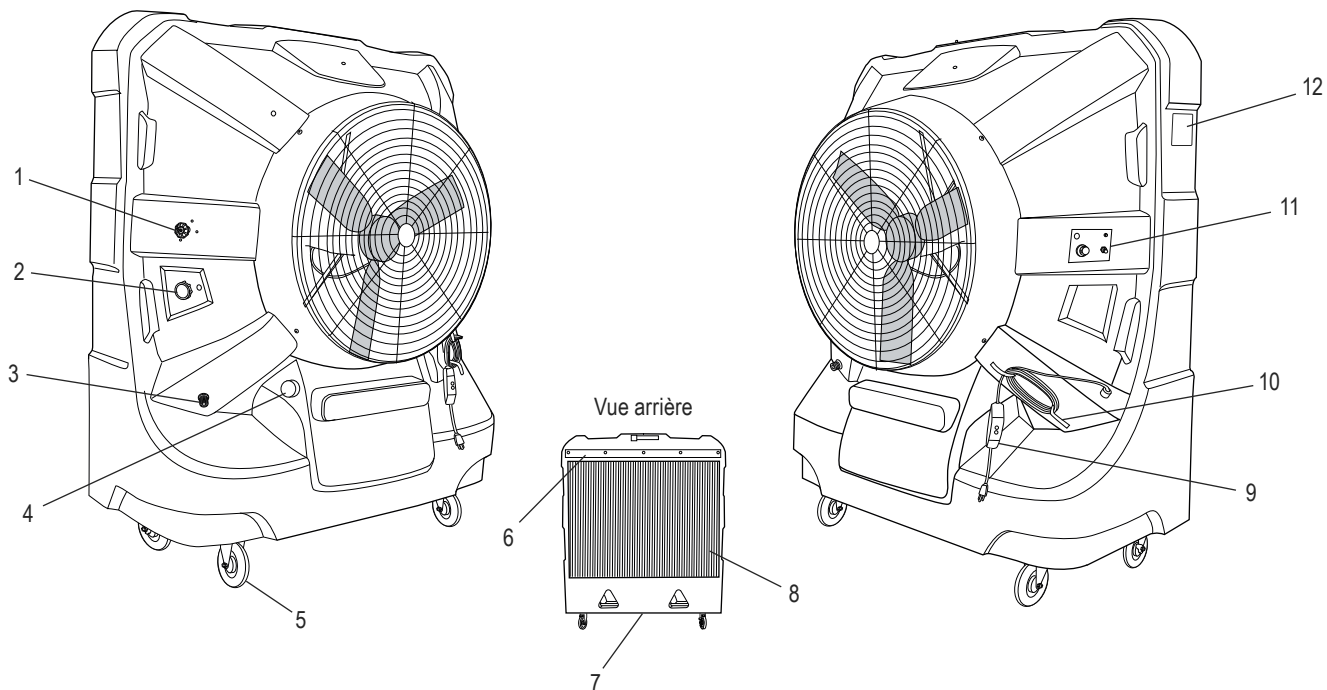

ULINE H-7127

**PORTACOOOL^{MC} – REFROIDISSEUR
PAR ÉVAPORATION – 36 PO**

1 800 295-5510
uline.ca

#	DESCRIPTION	QTÉ	RÉF. ULINE	RÉF. DU FABRICANT
1	Soupape d'ajustement d'eau	1	H-7128-VALVE	VALVE-01
2	Indicateur de niveau de liquide	1	-----	-----
3	Raccord de tuyau	1	H-7128-HOSEQ	PLBR0016
4	Bouchon de remplissage d'eau manuel	1	H-7399	PARPACINJS006
5	Roulette robuste	4	H-7127-CSTRQ	PARPACCST600
6	Rabat de dispositif de refroidissement	1	H-7127-MF	PARFLP006000
7	Drain de 2 po (sous l'appareil)	1	-----	-----
8	Tampon de recharge	1	H-7130	PARKULJ26000
9	Cordon d'alimentation	1	H-7126-EC	PARPCD00220A
10	Dispositif d'enroulement du cordon	1	-----	-----
11	Panneau de commande	1	H-7127-CPNL	PARCTLJ26000
12	Plaque signalétique	1	-----	-----
13	Pale de ventilateur	1	H-7127-BLDQ	PARFANJ260F0
14	Grille de ventilateur	1	H-7127-FANG	PARSCRJ26000