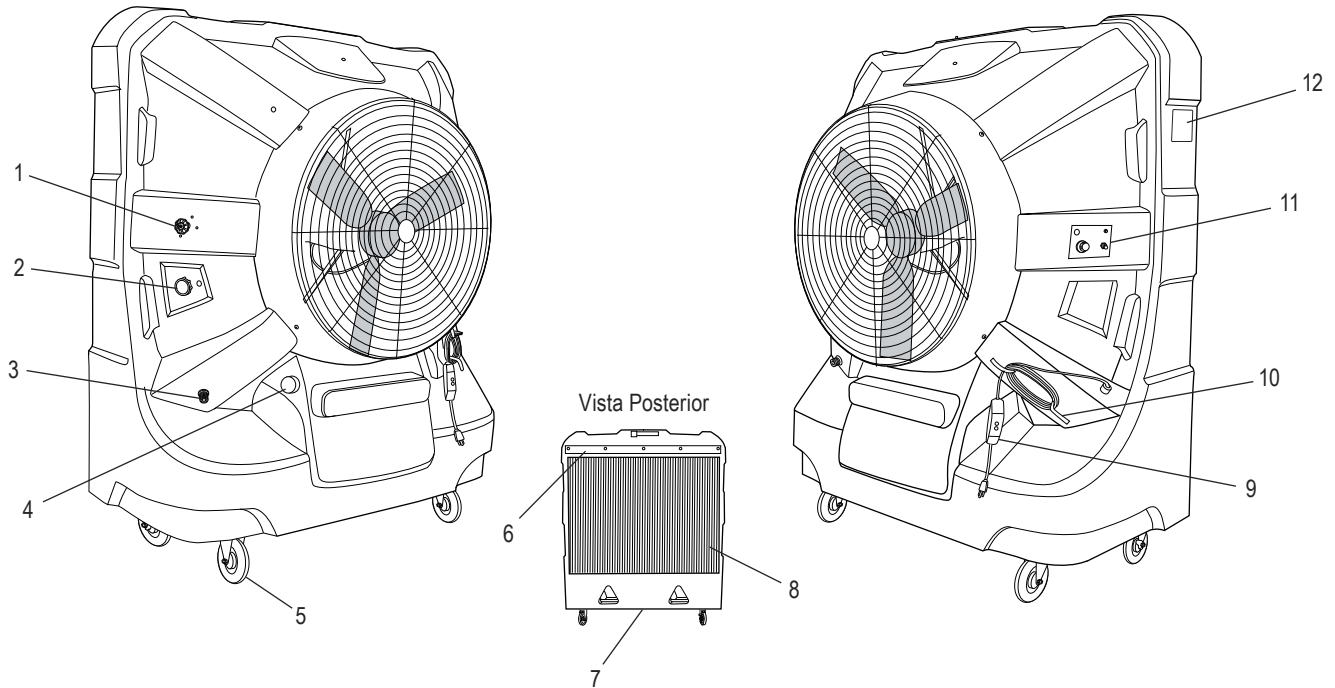

ULINE H-7127**PORTACOOOL™ EVAPORATIVE
COOLER – 36"****1-800-295-5510**

uline.com

#	DESCRIPTION	QTY.	ULINE PART NO.	MFG. PART NO.
	Pump (Not Shown)	1	H-7132	PARPMP01710
	Cover (Not Shown)	1	H-8661	CVRR0005K
	Motor (Not Shown)	1	H-7127-MOTOR	PARMTRJ2600A
	Pump Shutoff (Not Shown)	1	H-7127-PS	PARPSOJ26000
	Jetstream 260 Venturi Kit (Not Shown)	1	H-7127JET260	PARVNTJ26000
	37" Hose (Not Shown)	1	H-7127-HOSE	HOSE-F37
	Upper Support Mount (Not Shown)	1	H-7127-UP	INJR0060
	Lower Support Mount (Not Shown)	1	H-7127-LOW	INJR0061
	36" Motor Support Arm (Not Shown)	1	H-7127-MSA	MNTR0001
	Hard Water Treatment Kit (Not Shown)	1	H-6108	PARPACHWTB00
	Water Pressure Regulator (Not Shown)	1	H-3030-26	PRES-REG-01
	Reducing Adaptor for 36" (Not Shown)	1	H-3030-29	PVC-ADP-01
	Control Knob (Not Shown)	1	H-7384	PARKNBJS0000
	Bonnet Clamp Fasteners (Not Shown)	1	H-7127-BCF	SPRAY-ACC-04
	Gate Valve Assembly (Not Shown)	1	H-7128-GVASQ	VALS0001

ULINE H-7127**PORTACOOOL™ ENFRIADOR
EVAPORATIVO – 36"**

800-295-5510

uline.mx

#	DESCRIPCIÓN	CANT.	NO. DE PARTE DE ULINE	NO. DE PARTE DEL FABRICANTE
1	Válvula de Ajuste del Agua	1	H-7128-VALVE	VALVE-01
2	Indicador del Nivel de Líquido	1	-----	-----
3	Conexión de Manguera	1	H-7128-HOSEQ	PLBR0016
4	Tapa de Llenado Manual del Agua	1	H-7399	PARPACINJS006
5	Rueda de Uso Pesado	4	H-7127-CSTRQ	PARPACCST600
6	Solapa de Etiqueta	1	H-7127-MF	PARFLP006000
7	Desagüe de 2" (en la parte inferior)	1	-----	-----
8	Almohadilla de Repuesto	1	H-7130	PARKULJ26000
9	Cable Eléctrico	1	H-7126-EC	PARPCD00220A
10	Envoltura de Cable	1	-----	-----
11	Panel de Control	1	H-7127-CPNL	PARCTLJ26000
12	Placa de Serie	1	-----	-----
13	Aspa del Ventilador	1	H-7127-BLDQ	PARFANJ260F0
14	Protector del Ventilador	1	H-7127-FANG	PARSCRJ26000