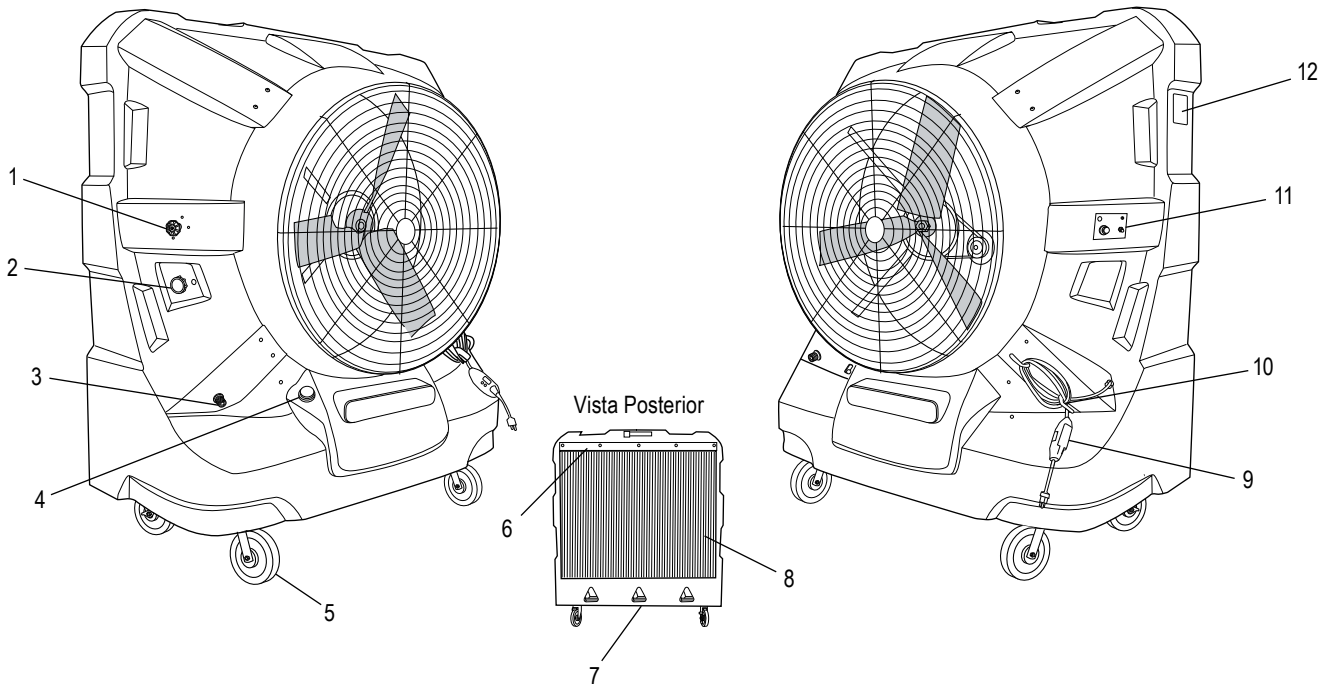

**ULINE H-7128****PORTACOOOL™ EVAPORATIVE  
COOLER – 48"**

1-800-295-5510

uline.com

#	DESCRIPTION	QTY.	ULINE PART NO.	MFG. PART NO.
	Belt for Evaporative Cooler (Not Shown)	1	H-7128-BELT	BELT2K-45-01
	Cover (Not Shown)	1	H-8662	CVRR0006K
	Motor (Not Shown)	1	H-7128-MOTOR	PARMTRJ2700A
	Gauge (Not Shown)	1	H-7128-GAUGE	PARPSOJ27000
	Protective Screen (Not Shown)	1	H-7128-SCRN	PARSCRJ27000
	Floater Cut Off Switch When Full (Models Before 2022) (Not Shown)	1	H-7126-FCOF	PARFLTP00001
	3/4" Brass Swivel Hose Fitting (Not Shown)	1	H-3030-19	HOSE-FTG-05
	.75x.5" Reducing Adaptor for 3/6" (Not Shown)	1	H-3030-29	PVC-ADP-01
	Bonnet Clamp Fastener (Not Shown)	1	H-7127-BCF	SPRAY-ACC-04
	Control Knob (Not Shown)	1	H-7384	PARKNBJ50000
	Gate Valve Assembly (Not Shown)	1	H-7128-GVASQ	VALS0001
	Hard Water Treatment Kit (Not Shown)	1	H-6108	PARPACHWTB00
	Pump (Not Shown)	1	H-7132	PARPMP01710

**ULINE H-7128**

**PORTACOOOL™ ENFRIADOR  
EVAPORATIVO – 48"**

800-295-5510

uline.mx

#	DESCRIPCIÓN	CANT.	NO. DE PARTE DE ULINE	NO. DE PARTE DEL FABRICANTE
1	Válvula de Ajuste del Agua	1	H-7128-VALVE	VALVE-01
2	Indicador del Nivel de Líquido	1	-----	-----
3	Conexión de Manguera	1	H-7128-HOSEQ	PLBR0016
4	Tapa de Llenado Manual del Agua	1	H-7399	PARPACINJS006
5	Rueda de Uso Pesado	4	H-7128-CSTR	PARPACCST800
6	Solapa de Etiqueta	1	H-7128-MF	PARFLP007200
7	Desagüe de 2" (en la parte inferior)	1	H-7399	PARPACINJS006
8	Almohadilla de Repuesto	1	H-7131	PARKULJ27000
9	Cable Eléctrico	1	H-7128-CORD	PARPCD00110A
10	Envoltura de Cable	1	-----	-----
11	Panel de Control	1	H-7128-CPNL	PARCTLJ27000
12	Placa de Serie	1	-----	-----
	Ensamble del Ventilador (No Se Muestra)	1	H-7128-FAN	PARFANJ270F0
	Ensamble del Flotador de la Válvula de 3/4 (No Se Muestra)	1	H-7128-FLTV	FLTS0005