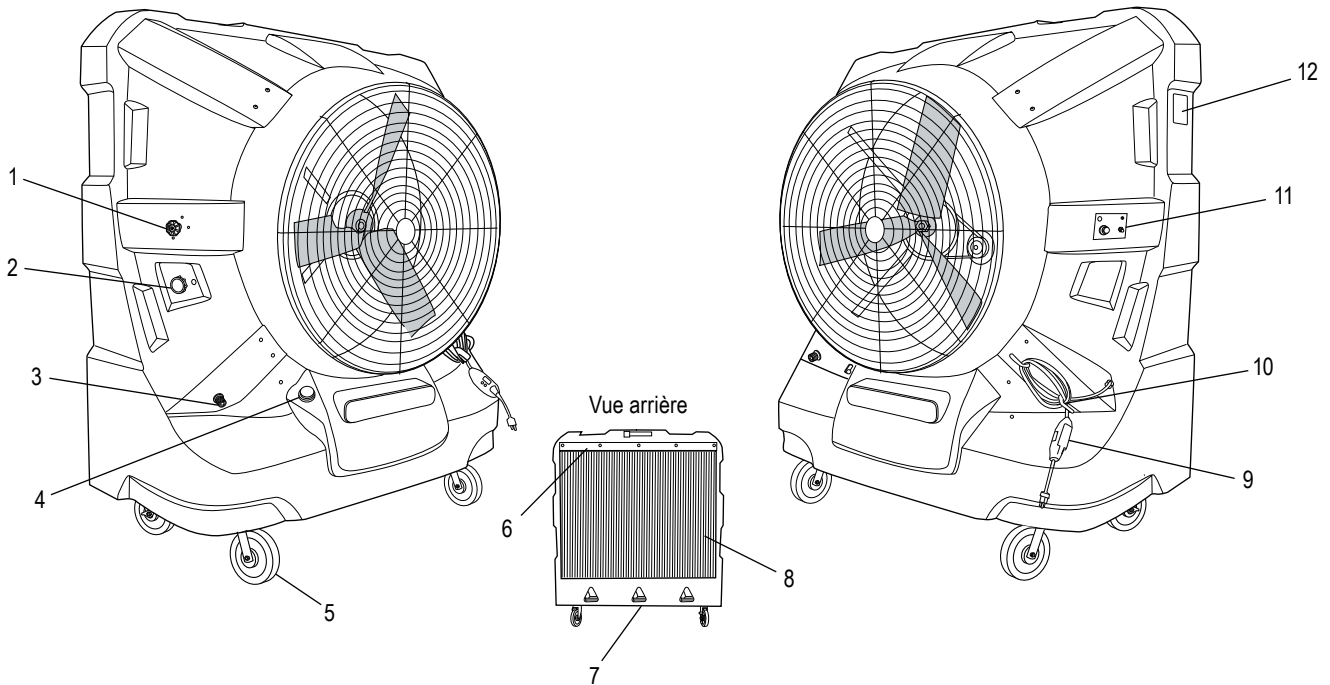

ULINE H-7128

PORTACOOOL^{MC} – REFROIDISSEUR PAR ÉVAPORATION – 48 PO

1 800 295-5510
uline.ca

#	DESCRIPTION	QTÉ	RÉF. ULINE	RÉF. DU FABRICANT
1	Soupape d'ajustement d'eau	1	H-7128-VALVE	VALVE-01
2	Indicateur de niveau de liquide	1	-----	-----
3	Raccord de tuyau	1	H-7128-HOSEQ	PLBR0016
4	Bouchon de remplissage d'eau manuel	1	H-7399	PARPACINJS006
5	Roulette robuste	4	H-7128-CSTR	PARPACCST800
6	Rabat de dispositif de refroidissement	1	H-7128-MF	PARFLP007200
7	Drain de 2 po (sous l'appareil)	1	H-7399	PARPACINJS006
8	Tampon de recharge	1	H-7131	PARKULJ27000
9	Cordon d'alimentation	1	H-7128-CORD	PARPCD00110A
10	Dispositif d'enroulement du cordon	1	-----	-----
11	Panneau de commande	1	H-7128-CPNL	PARCTLJ27000
12	Plaque signalétique	1	-----	-----
	Ensemble du ventilateur (non illustré)	1	H-7128-FAN	PARFANJ270FO
	Ensemble du régleur à flotteur 3/4 (non illustré)	1	H-7128-FLTV	FLTS0005