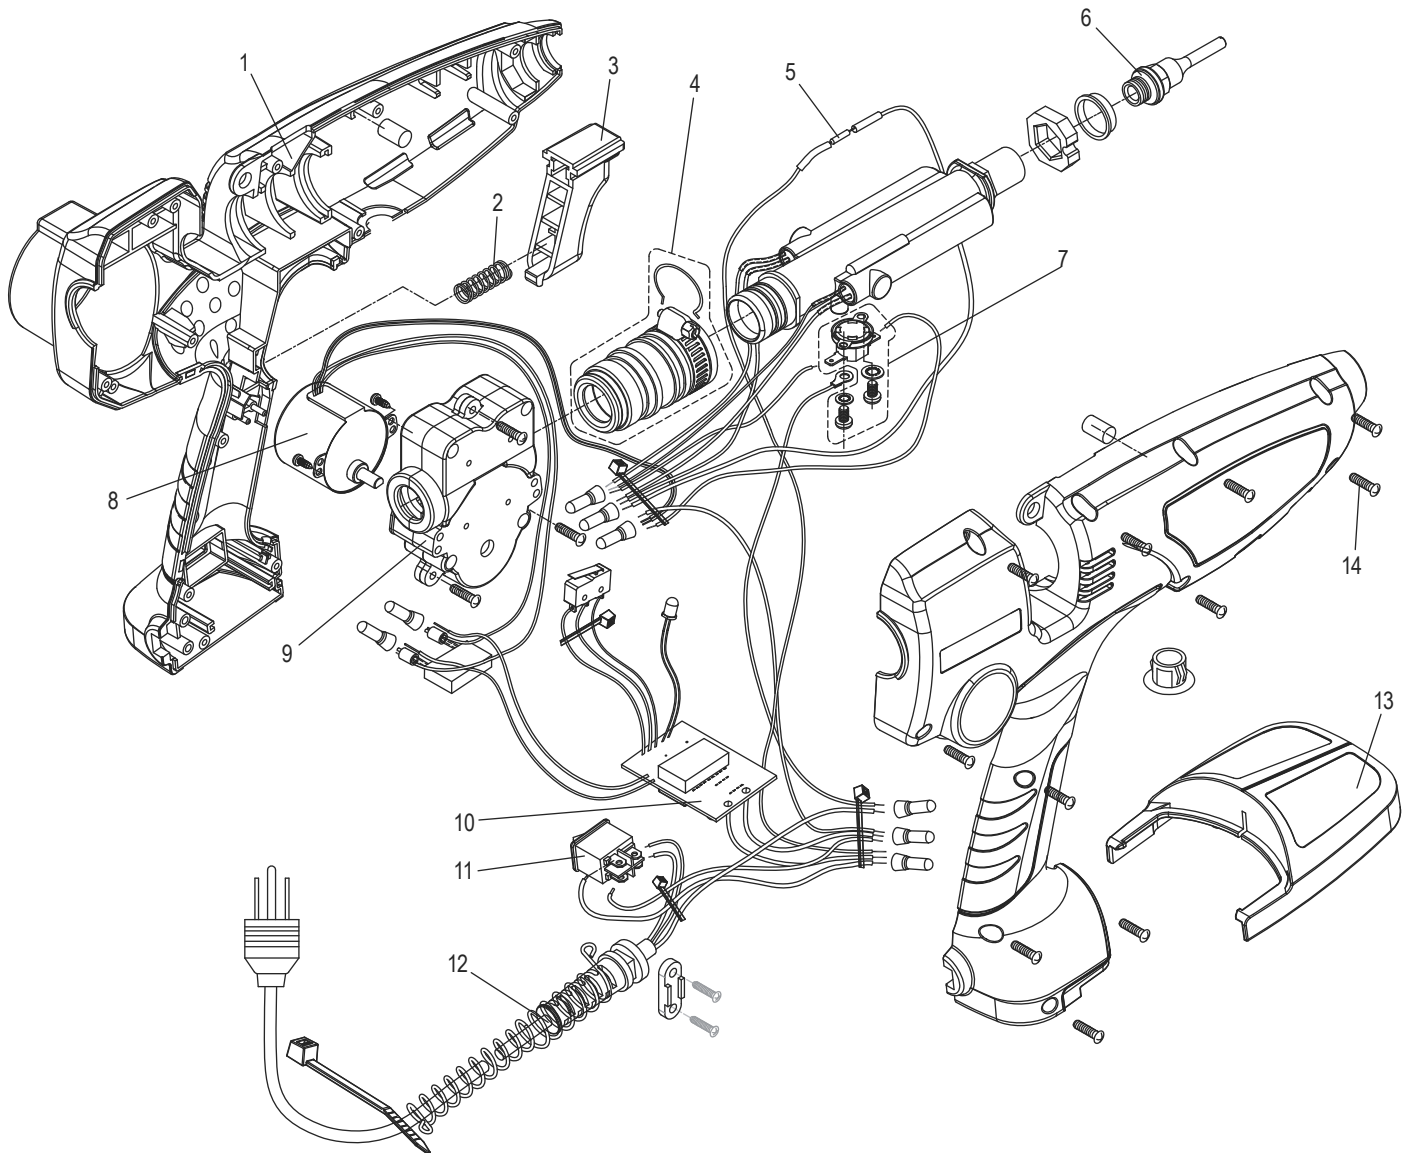

ULINE H-7182
PISTOLET À COLLE
MOTORISÉ – 5/8 PO

1-800-295-5510
uline.ca

ULINE H-7182
PISTOLET À COLLE
MOTORISÉ – 5/8 PO

1-800-295-5510
uline.ca

#	DESCRIPTION	QTÉ	RÉF. ULINE	RÉF. DU FABRICANT
1	Ensemble de la poignée	1	H-7182-HNDL	2903010
2	Ressort	1	H-7182-SPRNG	2904020
3	Détente	1	H-7182-TRIGR	2903040
4	Ensemble du tube d'entrée	1	H-7182-ITS	2642061S
5	Ensemble du fusible	1	H-7182-FUSE	9002025SH172
6	Buse	1	H-7182-NOZZ	MN-10
7	Ensemble du thermostat	1	H-7182-THERM	9002055A205A
8	Ensemble du moteur	1	H-7182-MOTOR	2423054AS110
9	Ensemble de l'engrenage	1	H-7182-GEAR	2901620
10	Ensemble de la carte de circuit imprimé	1	H-7182-PCB	2905010S0020
11	Interrupteur marche/arrêt	1	H-7182-SWITCH	2154055-R
12	Cordon d'alimentation	1	H-7182-PWRCD	9001027GS-B
13	Support	1	H-7182-STAND	2883030
14	Vis	11	H-7182-SCREW	9003003