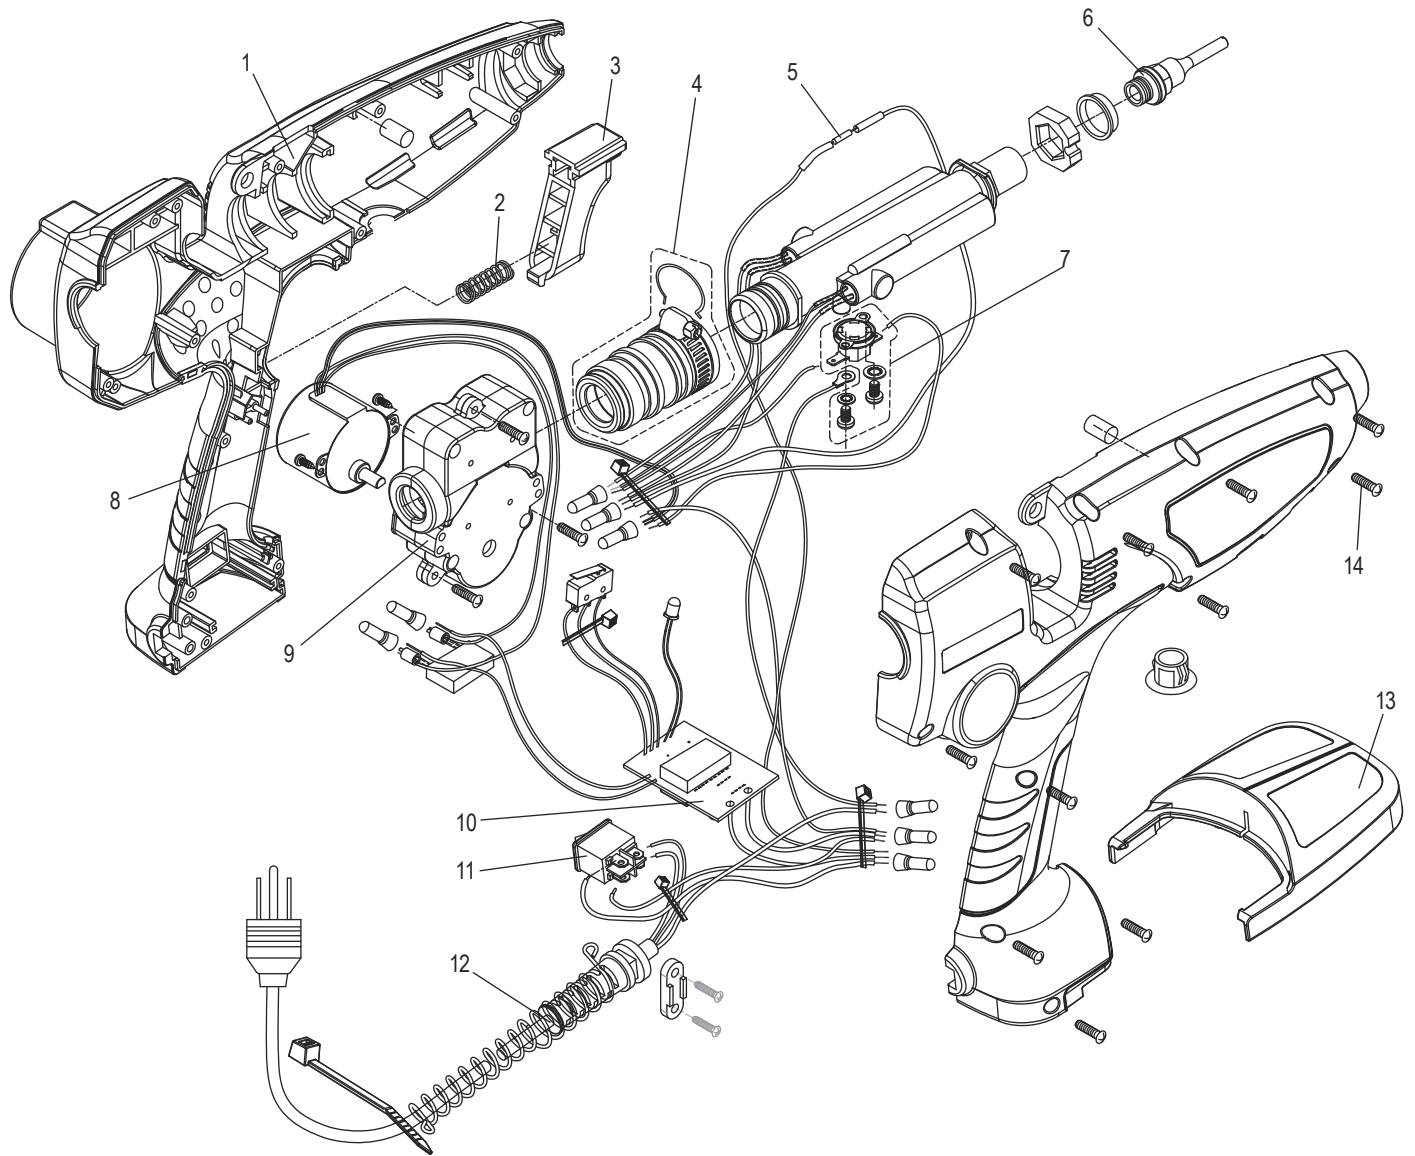

ULINE H-7182
PISTOLA DE SILICÓN
CON MOTOR – 5/8"

800-295-5510
uline.mx

ULINE H-7182
PISTOLA DE SILICÓN
CON MOTOR – 5/8"

800-295-5510
uline.mx

| # | DESCRIPCIÓN | CANT. | NO DE PARTE DE ULINE. | NO. DE PARTE DEL FABRICANTE |
|----|------------------------------------|-------|-----------------------|-----------------------------|
| 1 | Set del Asa | 1 | H-7182-HNDL | 2903010 |
| 2 | Resorte | 1 | H-7182-SPRNG | 2904020 |
| 3 | Gatillo | 1 | H-7182-TRIGR | 2903040 |
| 4 | Set del Tubo de Entrada | 1 | H-7182-ITS | 2642061S |
| 5 | Set de Fusible | 1 | H-7182-FUSE | 9002025SH172 |
| 6 | Boquilla | 1 | H-7182-NOZZ | MN-10 |
| 7 | Set del Termostato | 1 | H-7182-THERM | 9002055A205A |
| 8 | Set del Motor | 1 | H-7182-MOTOR | 2423054AS110 |
| 9 | Set de Engranaje | 1 | H-7182-GEAR | 2901620 |
| 10 | Set de Tarjeta de Circuito Impreso | 1 | H-7182-PCB | 2905010S0020 |
| 11 | Interruptor de Encendido/Apagado | 1 | H-7182-SWITCH | 2154055-R |
| 12 | Cable de Corriente | 1 | H-7182-PWRCD | 9001027GS-B |
| 13 | Soporte | 1 | H-7182-STAND | 2883030 |
| 14 | Tornillo | 11 | H-7182-SCREW | 9003003 |