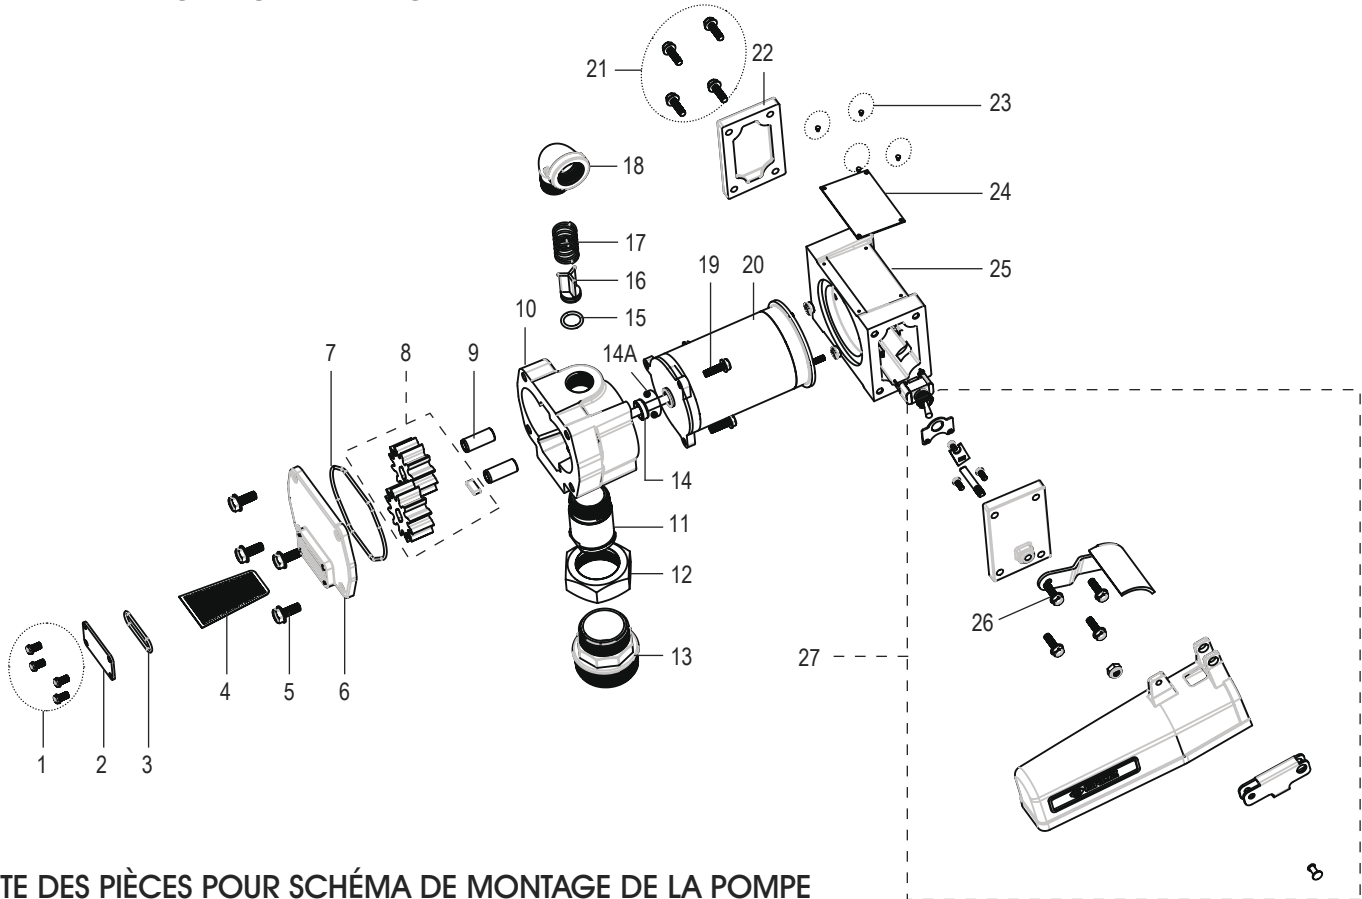

SCHEMA DE MONTAGE DE LA POMPE

Liste des pièces pour schéma de montage de la pompe

#	DESCRIPTION	QTÉ	RÉF. ULINE	RÉF. DU FABRICANT
1	Boulon fileté de M4	4	-----	F0012-01
2	Couvercle (filtre à tamis)	1	-----	F0012-02
3	Joint torique (pièce d'un ensemble)	1	H-7193-SK	F0012-03-16
4	Filtre à tamis	1	-----	F0005
5	Boulon fileté de M8	4	-----	F0012-05
6	Couvercle de boîtier	1	-----	F0012-06
7	Joint torique (pièce d'un ensemble)	1	H-7193-SK	F0012-03-16
8	Ensemble d'engrenages	2	H-7193-GKQ	F0012-08-09
9	Arbre (engrenage)	2	-----	F0012-10
10	Boîtier (usiné)	1	-----	F0012-11
11	Raccord (bonde)	1	H-7193-11	F0012-12
12	Écrou tournant	1	H-7193-12	F0012-13