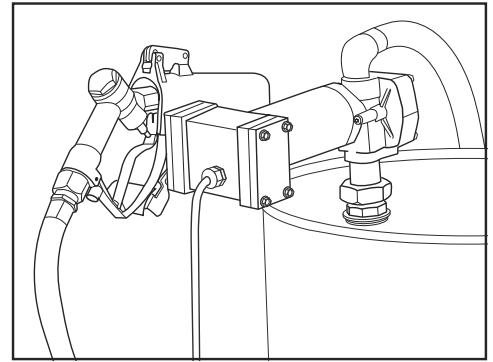

ULINE H-7193

**BOMBA PARA TRANSFERIR
COMBUSTIBLES**

800-295-5510
uline.mx

DIAGRAMA DE ENSAMBLE DE LA BOMBA

LISTA DE PARTES DEL DIAGRAMA DE ENSAMBLE DE LA BOMBA

#	DESCRIPCIÓN	CANT.	NO. DE PARTE DE ULINE	NO. DE PARTE DEL FABRICANTE
1	Perno Roscador de M4	4	-----	F0012-01
2	Cubierta (Filtro)	1	-----	F0012-02
3	Anillo Tórico (Parte de un Kit)	1	H-7193-SK	F0012-03-16
4	Filtro	1	-----	F0005
5	Perno Roscador de M8	4	-----	F0012-05
6	Tapa de la Cubierta	1	-----	F0012-06
7	Anillo Tórico (Parte de un Kit)	1	H-7193-SK	F0012-03-16
8	Kit de Engranaje	2	H-7193-GKQ	F0012-08-09
9	Eje (Engranaje)	2	-----	F0012-10
10	Cubierta (Mecanizada)	1	-----	F0012-11
11	Acople (Tapón)	1	H-7193-11	F0012-12
12	Tuerca Giratoria	1	H-7193-12	F0012-13

CONTINUACIÓN DE LA LISTA DE PARTES DEL DIAGRAMA DE ENSAMBLE DE LA BOMBA

#	DESCRIPCIÓN	CANT.	NO. DE PARTE DE ULINE	NO. DE PARTE DEL FABRICANTE
13	Adaptador del Tapón	1	H-7193-13	F0012-14
14	Válvula de Desviación (Parte de un Kit)	1	H-7193-SK	F0012-03-16
14A	Anillo de Retención	1	-----	F0012-15
15	Anillo Tórico (Parte de un Kit)	1	H-7193-SK	F0012-03-16
16	Válvula de Desviación	1	H-7193-SBV	F0012-17
17	Resorte (Válvula de Desviación)	1	H-7193-SBV	F0012-18
18	Codo	1	H-7193-ELBOW	F0012-19
19	Perno Roscador de M6	9	-----	F0012-20
20	Motor, 12V Dc	1	H-7193-MOTOR	F0012-21
21	Perno Roscador de M4	1	-----	F0012-22
22	Tapa de Electricidad	1	-----	-----
23	Tornillo de Fijación Tipo U	4	-----	-----
24	Etiqueta	1	-----	-----
25	Cubierta de Electricidad (M/C)	1	-----	-----
26	Perno Roscador de M6	4	H-7193-THRDQ	F0012-34
27	Kit de Ensamble del Interruptor para Bombas DC	1	-----	F0012-27-39
	Kit del Sello (No Se Muestra) Incluye: • 1 Anillo Tórico #3 • 1 Anillo Tórico #7 • 1 Válvula de Desviación #14 • 1 Anillo Tórico #15	1	H-7193-SK	F0012-03-16