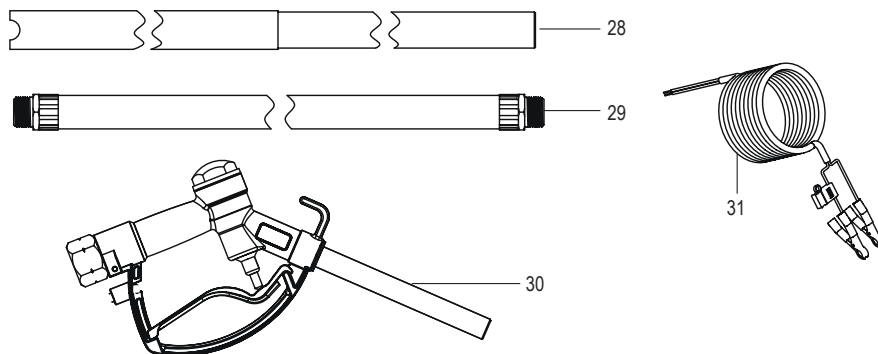

CONTINUACIÓN DE LA LISTA DE PARTES DEL DIAGRAMA DE ENSAMBLE DE LA BOMBA

#	DESCRIPCIÓN	CANT.	NO. DE PARTE DE ULINE	NO. DE PARTE DEL FABRICANTE
13	Adaptador del Tapón	1	H-7193-13	F0012-14
14	Válvula de Desviación (Parte de un Kit)	1	H-7193-SK	F0012-03-16
14A	Anillo de Retención	1	-----	F0012-15
15	Anillo Tórico (Parte de un Kit)	1	H-7193-SK	F0012-03-16
16	Válvula de Desviación	1	H-7193-SBV	F0012-17
17	Resorte (Válvula de Desviación)	1	H-7193-SBV	F0012-18
18	Codo	1	H-7193-ELBOW	F0012-19
19	Perno Roscador de M6	9	-----	F0012-20
20	Motor, 12V Dc	1	H-7193-MOTOR	F0012-21
21	Perno Roscador de M4	1	-----	F0012-22
22	Tapa de Electricidad	1	-----	-----
23	Tornillo de Fijación Tipo U	4	-----	-----
24	Etiqueta	1	-----	-----
25	Cubierta de Electricidad (M/C)	1	-----	-----
26	Perno Roscador de M6	4	H-7193-THRDQ	F0012-34
27	Kit de Ensamble del Interruptor para Bombas DC	1	-----	F0012-27-39
	Kit del Sello (No Se Muestra) Incluye: • 1 Anillo Tórico #3 • 1 Anillo Tórico #7 • 1 Válvula de Desviación #14 • 1 Anillo Tórico #15	1	H-7193-SK	F0012-03-16

DIAGRAMA DE ENSAMBLE DE LA BOQUILLA

LISTA DE PARTES DEL DIAGRAMA DE ENSAMBLE DE LA BOQUILLA

#	DESCRIPCIÓN	CANT.	NO. DE PARTE DE ULINE	NO. DE PARTE DEL FABRICANTE
28	Tubo de Succión	1	H-6502-TELSC	F0012-40
29	Ensamblaje de Manguera	1	H-7193-HOSE	F0012-41
30	Boquilla de Control Manual de Combustible	1	H-7193-NOZ	F0007
31	Kit de Ensamblaje del Cable	1	-----	F0012-43