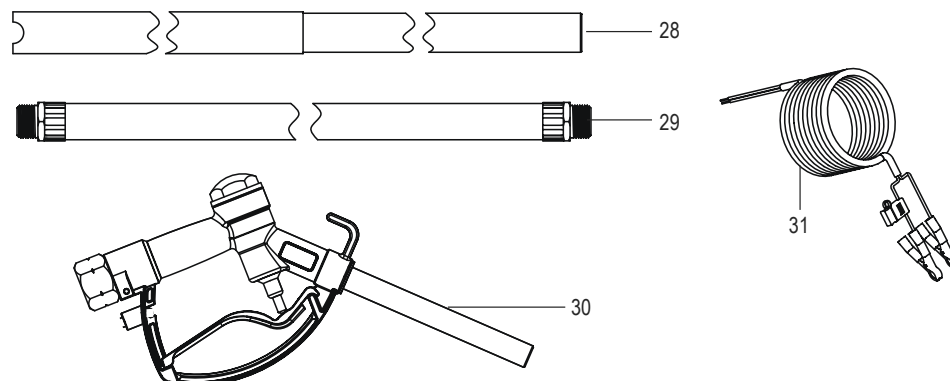

**POMPE POUR TRANSFERT
DE CARBURANT**

LISTE DES PIÈCES POUR SCHÉMA DE MONTAGE DE LA POMPE SUITE

#	DESCRIPTION	QTÉ	RÉF. ULINE	RÉF. DU FABRICANT
13	Adaptateur de bonde	1	H-7193-13	F0012-14
14	Soupape de dérivation (pièce d'un ensemble)	1	H-7193-SK	F0012-03-16
14A	Anneau de retenue	1	-----	F0012-15
15	Joint torique (pièce d'un ensemble)	1	H-7193-SK	F0012-03-16
16	Soupape de dérivation	1	H-7193-SBV	F0012-17
17	Ressort (soupape de dérivation)	1	H-7193-SBV	F0012-18
18	Coude	1	H-7193-ELBOW	F0012-19
19	Boulon fileté de M6	9	-----	F0012-20
20	Moteur, 12 V, c.c.	1	H-7193-MOTOR	F0012-21
21	Boulon fileté de M4	1	-----	F0012-22
22	Couvercle électrique	1	-----	-----
23	Fausse vis à métaux type U	4	-----	-----
24	Étiquette	1	-----	-----
25	Boîtier électrique (régulateur du mélange carburé)	1	-----	-----
26	Boulon fileté de M6	4	H-7193-THRDQ	F0012-34
27	Ensemble commutateur pour pompes CC	1	-----	F0012-27-39
	Ensemble de joint d'étanchéité (non illustré) Comprend : • Joint torique n° 3 (1) • Joint torique n° 7 (1) • Soupape de dérivation n° 14 (1) • Joint torique n° 15 (1)	1	H-7193-SK	F0012-03-16

SCHÉMA DE MONTAGE DE LA BUSE

LISTE DES PIÈCES POUR SCHÉMA DE MONTAGE DE LA BUSE

#	DESCRIPTION	QTÉ	RÉF. ULINE	RÉF. DU FABRICANT
28	Tube de succion	1	H-6502-TELSC	F0012-40
29	Ensemble de tuyau	1	H-7193-HOSE	F0012-41
30	Buse manuelle de contrôle de carburant	1	H-7193-NOZ	F0007
31	Ensemble du câble d'alimentation	1	-----	F0012-43