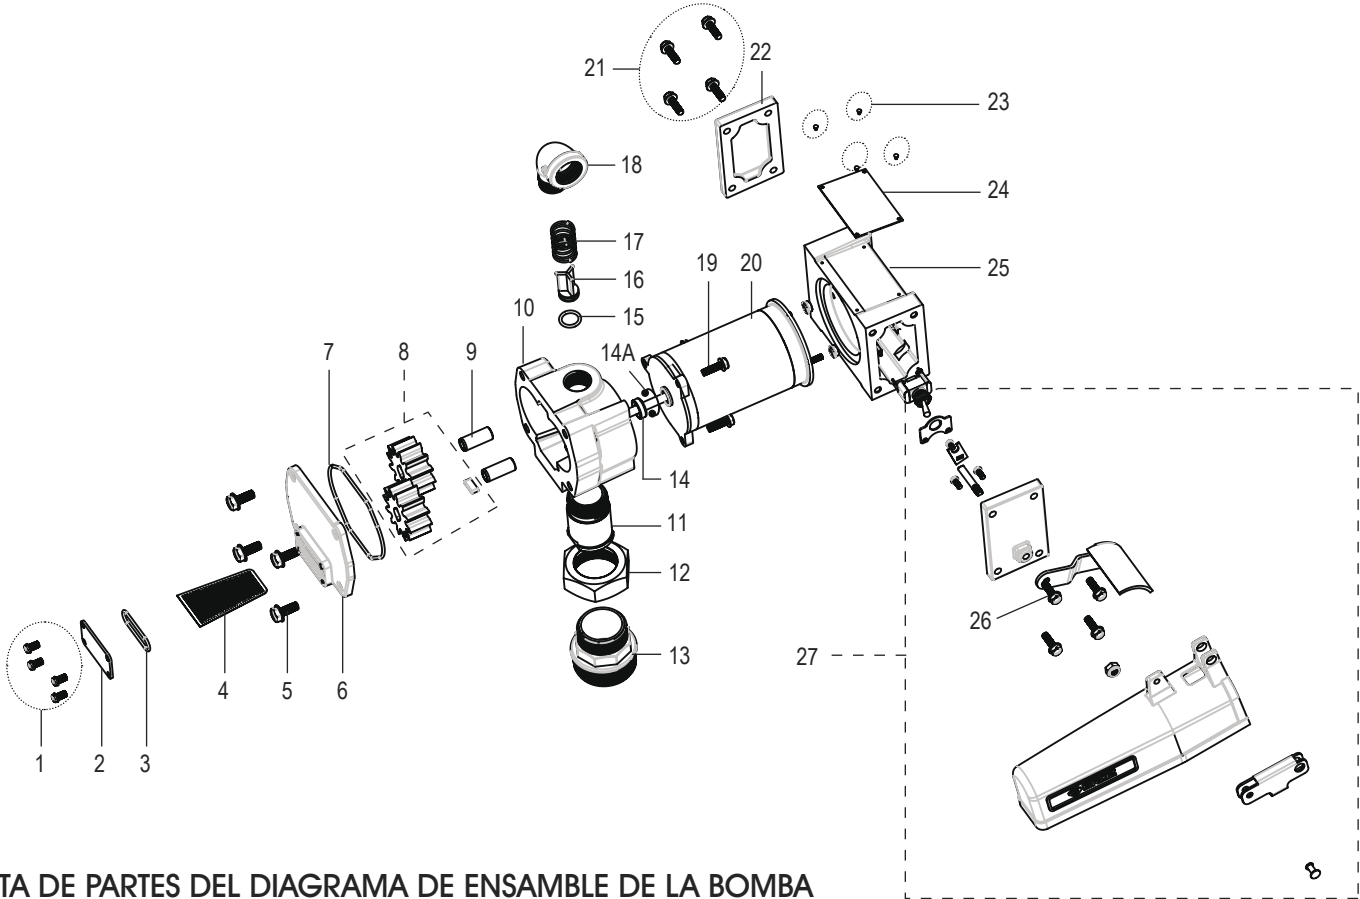

ULINE H-7193

**BOMBA PARA TRANSFERIR
COMBUSTIBLES**

800-295-5510
uline.mx

DIAGRAMA DE ENSAMBLE DE LA BOMBA

LISTA DE PARTES DEL DIAGRAMA DE ENSAMBLE DE LA BOMBA

#	DESCRIPCIÓN	CANT.	NO. DE PARTE DE ULINE	NO. DE PARTE DEL FABRICANTE
1	Perno Roscador de M4	4	-----	F0012-01
2	Cubierta (Filtro)	1	-----	F0012-02
3	Anillo Tórico (Parte de un Kit)	1	H-7193-SK	F0012-03-16
4	Filtro	1	-----	F0005
5	Perno Roscador de M8	4	-----	F0012-05
6	Tapa de la Cubierta	1	-----	F0012-06
7	Anillo Tórico (Parte de un Kit)	1	H-7193-SK	F0012-03-16
8	Kit de Engranaje	2	H-7193-GKQ	F0012-08-09
9	Eje (Engranaje)	2	-----	F0012-10
10	Cubierta (Mecanizada)	1	-----	F0012-11
11	Acople (Tapón)	1	H-7193-11	F0012-12
12	Tuerca Giratoria	1	H-7193-12	F0012-13

CONTINUACIÓN DE LA LISTA DE PARTES DEL DIAGRAMA DE ENSAMBLE DE LA BOMBA

#	DESCRIPCIÓN	CANT.	NO. DE PARTE DE ULINE	NO. DE PARTE DEL FABRICANTE
13	Adaptador del Tapón	1	H-7193-13	F0012-14
14	Válvula de Desviación (Parte de un Kit)	1	H-7193-SK	F0012-03-16
14A	Anillo de Retención	1	-----	F0012-15
15	Anillo Tórico (Parte de un Kit)	1	H-7193-SK	F0012-03-16
16	Válvula de Desviación	1	H-7193-SBV	F0012-17
17	Resorte (Válvula de Desviación)	1	H-7193-SBV	F0012-18
18	Codo	1	H-7193-ELBOW	F0012-19
19	Perno Roscador de M6	9	-----	F0012-20
20	Motor, 12V Dc	1	H-7193-MOTOR	F0012-21
21	Perno Roscador de M4	1	-----	F0012-22
22	Tapa de Electricidad	1	-----	-----
23	Tornillo de Fijación Tipo U	4	-----	-----
24	Etiqueta	1	-----	-----
25	Cubierta de Electricidad (M/C)	1	-----	-----
26	Perno Roscador de M6	4	H-7193-THRDQ	F0012-34
27	Kit de Ensamble del Interruptor para Bombas DC	1	-----	F0012-27-39
	Kit del Sello (No Se Muestra) Incluye: • 1 Anillo Tórico #3 • 1 Anillo Tórico #7 • 1 Válvula de Desviación #14 • 1 Anillo Tórico #15	1	H-7193-SK	F0012-03-16