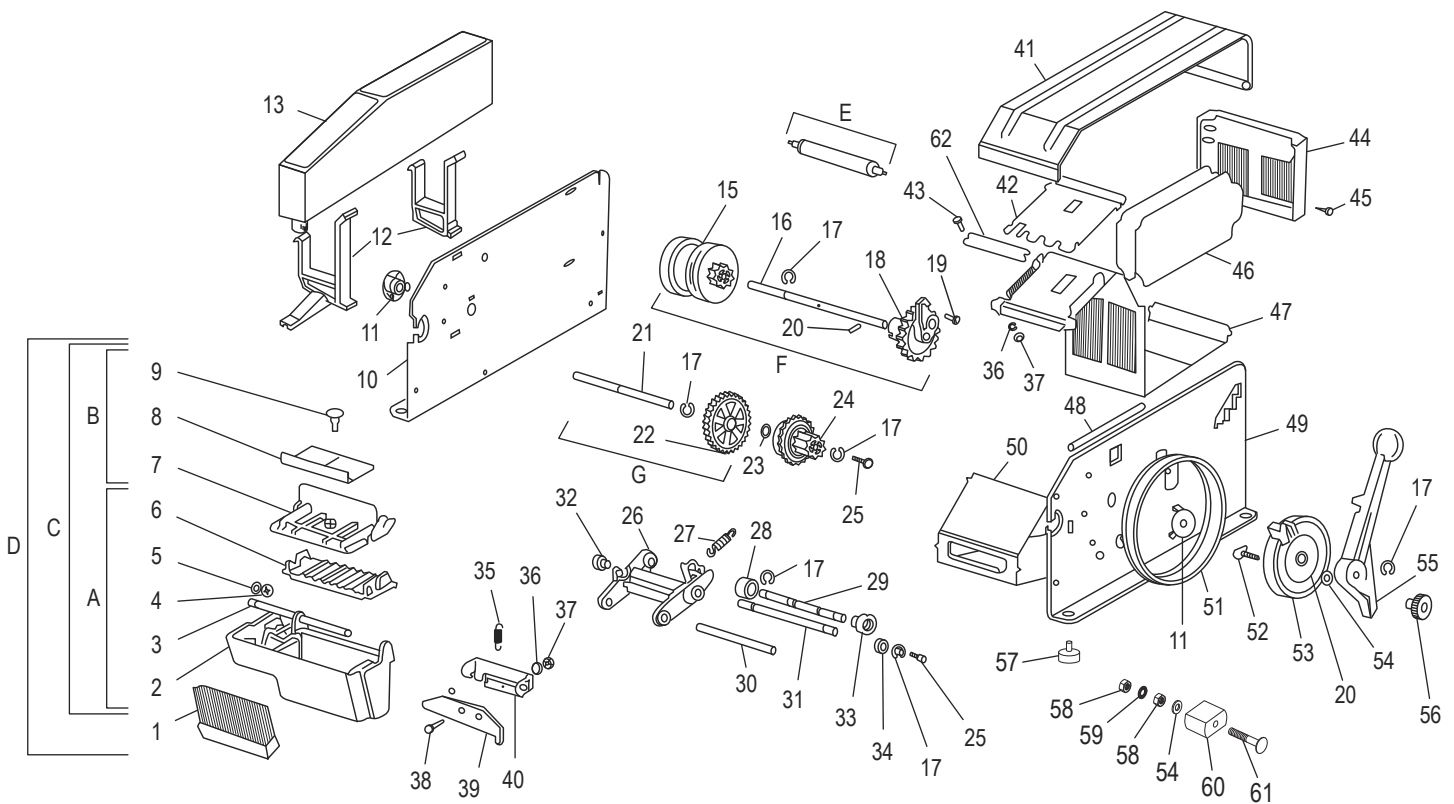

ULINE H-725
MANUAL KRAFT
TAPE DISPENSER

1-800-295-5510
 uline.com

#	DESCRIPTION	QTY.	ULINE PART NO.	MFG. PART NO.
46	Guide Plate	2	H-1036-47	74005347
47	Bottom Plate	1	H-1036BTMPLT	74005346
48	Tension Spring	1	H-725-SPRING	74005360
49	Righthand Side Cover	1	-----	74005356
50	Cover	1	H-725-50	74005349
51	Dial Ring	1	H-725-DLRING	74005506
52	Set Screw	1	H-725-SETSQR	23300576
53	Stop Segment	1	H-725-54	74002842
54	Washer – 8	1	H-725-WASH8	23300598
55	Feed Lever	1	H-725-FLEVER	74002841
56	Thumbscrew	1	H-725-57	23300190
57	Rubber Foot	4	H-725-FEET	74005400
58	Hexagon Nut	2	H-725-HNUT	23300532
59	Spring Washer – 8	1	-----	22004031
60	Rubber Stop	1	H-725-RSTOP	74002844
61	Collar Screw	1	H-725-CS	74002736
62	Lower Shear Blade	1	H-725-LB	22000300
A	*Replacement Reservoir Kit Includes: • Water Reservoir #2 (1) • Locking Pin #3 (1) • Washer - 6 #4 (2) • Circlip - 5 Inox #5 (2) • Cover Plate - Lower Part #6 (1)	1	H-725-WR	74003632
B	Upper Part of Cover Plate Complete	1	H-725-COVER	23210419
C	Water Reservoir Complete	1	-----	23210420
D	Water Reservoir Complete, with Brush	1	H-725-WRBRSH	23210431
E	Roller	1	H-1036-RLLR	74005359
F	Feed Unit	1	H-725-F	74005525
G	Tappet Unit	1	-----	74005526
	Heater (Optional, Not Shown)	1	H-725-HEAT	74007211

ULINE H-725

DESPACHADOR MANUAL DE CINTA KRAFT

800-295-5510
uline.mx

#	DESCRIPCIÓN	CANT.	NO. DE PARTE DE ULINE	NO. DE PARTE DEL FABRICANTE
1	Cepillo	1	H-725B	21005507
2	Depósito de Agua*	1	H-725-WR	74003632
3	Perno de Seguridad*	1	H-725-SHAFT	23210011
4	Rondanas - 6*	2	-----	23210022
5	Clips Circulares - 5 Inox*	2	H-725-CLIP	23103215
6	Placa de Cubierta, Parte Inferior*	1	H-725-LP	74003631
7	Placa de Cubierta, Parte Superior	1	H-725-UP	23210044