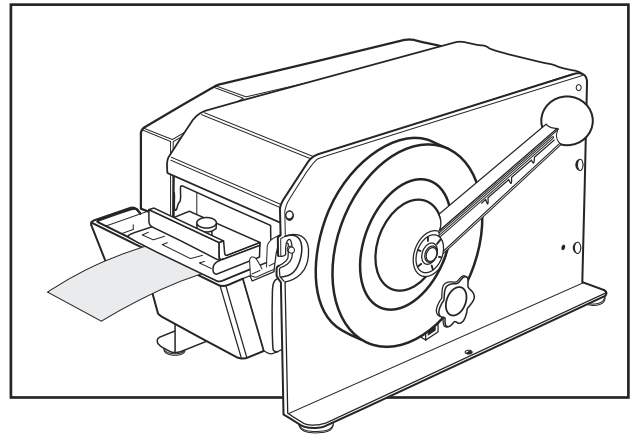

ULINE H-725
MANUAL KRAFT
TAPE DISPENSER

1-800-295-5510
 uline.com

#	DESCRIPTION	QTY.	ULINE PART NO.	MFG. PART NO.
46	Guide Plate	2	H-1036-47	74005347
47	Bottom Plate	1	H-1036BTMPLT	74005346
48	Tension Spring	1	H-725-SPRING	74005360
49	Righthand Side Cover	1	-----	74005356
50	Cover	1	H-725-50	74005349
51	Dial Ring	1	H-725-DLRING	74005506
52	Set Screw	1	H-725-SETSQR	23300576
53	Stop Segment	1	H-725-54	74002842
54	Washer – 8	1	H-725-WASH8	23300598
55	Feed Lever	1	H-725-FLEVER	74002841
56	Thumbscrew	1	H-725-57	23300190
57	Rubber Foot	4	H-725-FEET	74005400
58	Hexagon Nut	2	H-725-HNUT	23300532
59	Spring Washer – 8	1	-----	22004031
60	Rubber Stop	1	H-725-RSTOP	74002844
61	Collar Screw	1	H-725-CS	74002736
62	Lower Shear Blade	1	H-725-LB	22000300
A	*Replacement Reservoir Kit Includes: • Water Reservoir #2 (1) • Locking Pin #3 (1) • Washer - 6 #4 (2) • Circlip - 5 Inox #5 (2) • Cover Plate - Lower Part #6 (1)	1	H-725-WR	74003632
B	Upper Part of Cover Plate Complete	1	H-725-COVER	23210419
C	Water Reservoir Complete	1	-----	23210420
D	Water Reservoir Complete, with Brush	1	H-725-WRBRSH	23210431
E	Roller	1	H-1036-RLLR	74005359
F	Feed Unit	1	H-725-F	74005525
G	Tappet Unit	1	-----	74005526
	Heater (Optional, Not Shown)	1	H-725-HEAT	74007211

ULINE H-725

DESPACHADOR MANUAL DE CINTA KRAFT

800-295-5510
uline.mx

#	DESCRIPCIÓN	CANT.	NO. DE PARTE DE ULINE	NO. DE PARTE DEL FABRICANTE
1	Cepillo	1	H-725B	21005507
2	Depósito de Agua*	1	H-725-WR	74003632
3	Perno de Seguridad*	1	H-725-SHAFT	23210011
4	Rondanas - 6*	2	-----	23210022
5	Clips Circulares - 5 Inox*	2	H-725-CLIP	23103215
6	Placa de Cubierta, Parte Inferior*	1	H-725-LP	74003631
7	Placa de Cubierta, Parte Superior	1	H-725-UP	23210044