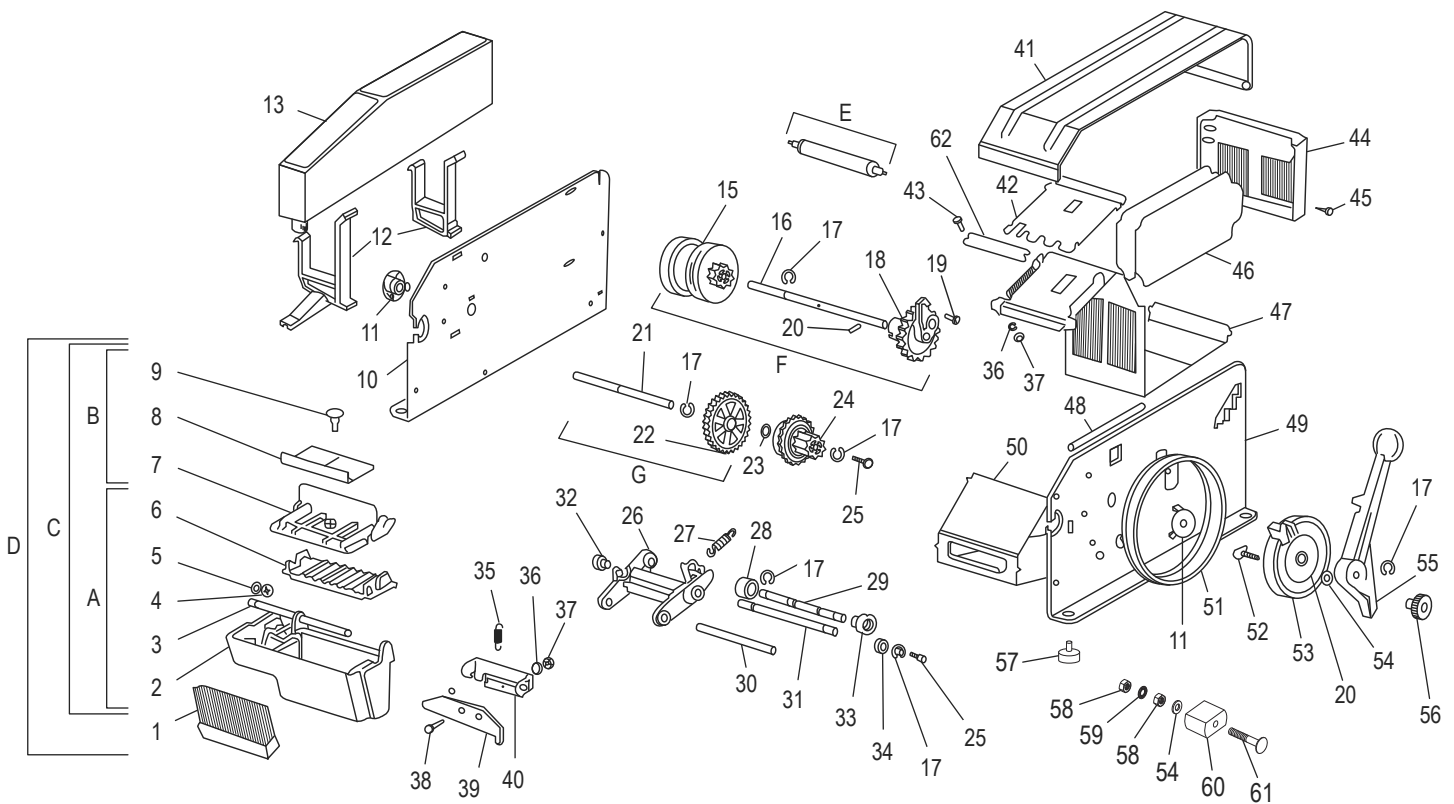

ULINE H-725
DÉVIDOIR MANUEL
DE RUBAN ADHÉSIF
KRAFT

1 800 295-5510
uline.ca

#	DESCRIPTION	QTÉ	RÉF. ULINE	RÉF. DU FABRICANT
1	Brosse	1	H-725B	21005507
2	Réservoir d'eau*	1	H-725-WR	74003632
3	Goupille d'arrêt*	1	H-725-SHAFT	23210011
4	Rondelle - 6*	2	-----	23210022
5	Anneau de retenue - 5 en inox*	2	H-725-CLIP	23103215
6	Plaque de finition, partie inférieure*	1	H-725-LP	74003631
7	Plaque de finition, partie supérieure	1	H-725-UP	23210044