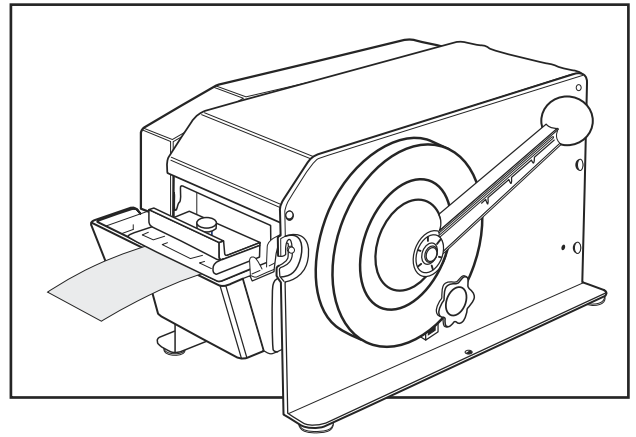

ULINE H-725
DÉVIDOIR MANUEL
DE RUBAN ADHÉSIF
KRAFT

1 800 295-5510
uline.ca

#	DESCRIPTION	QTÉ	RÉF. ULINE	RÉF. DU FABRICANT
1	Brosse	1	H-725B	21005507
2	Réservoir d'eau*	1	H-725-WR	74003632
3	Goupille d'arrêt*	1	H-725-SHAFT	23210011
4	Rondelle - 6*	2	-----	23210022
5	Anneau de retenue - 5 en inox*	2	H-725-CLIP	23103215
6	Plaque de finition, partie inférieure*	1	H-725-LP	74003631
7	Plaque de finition, partie supérieure	1	H-725-UP	23210044