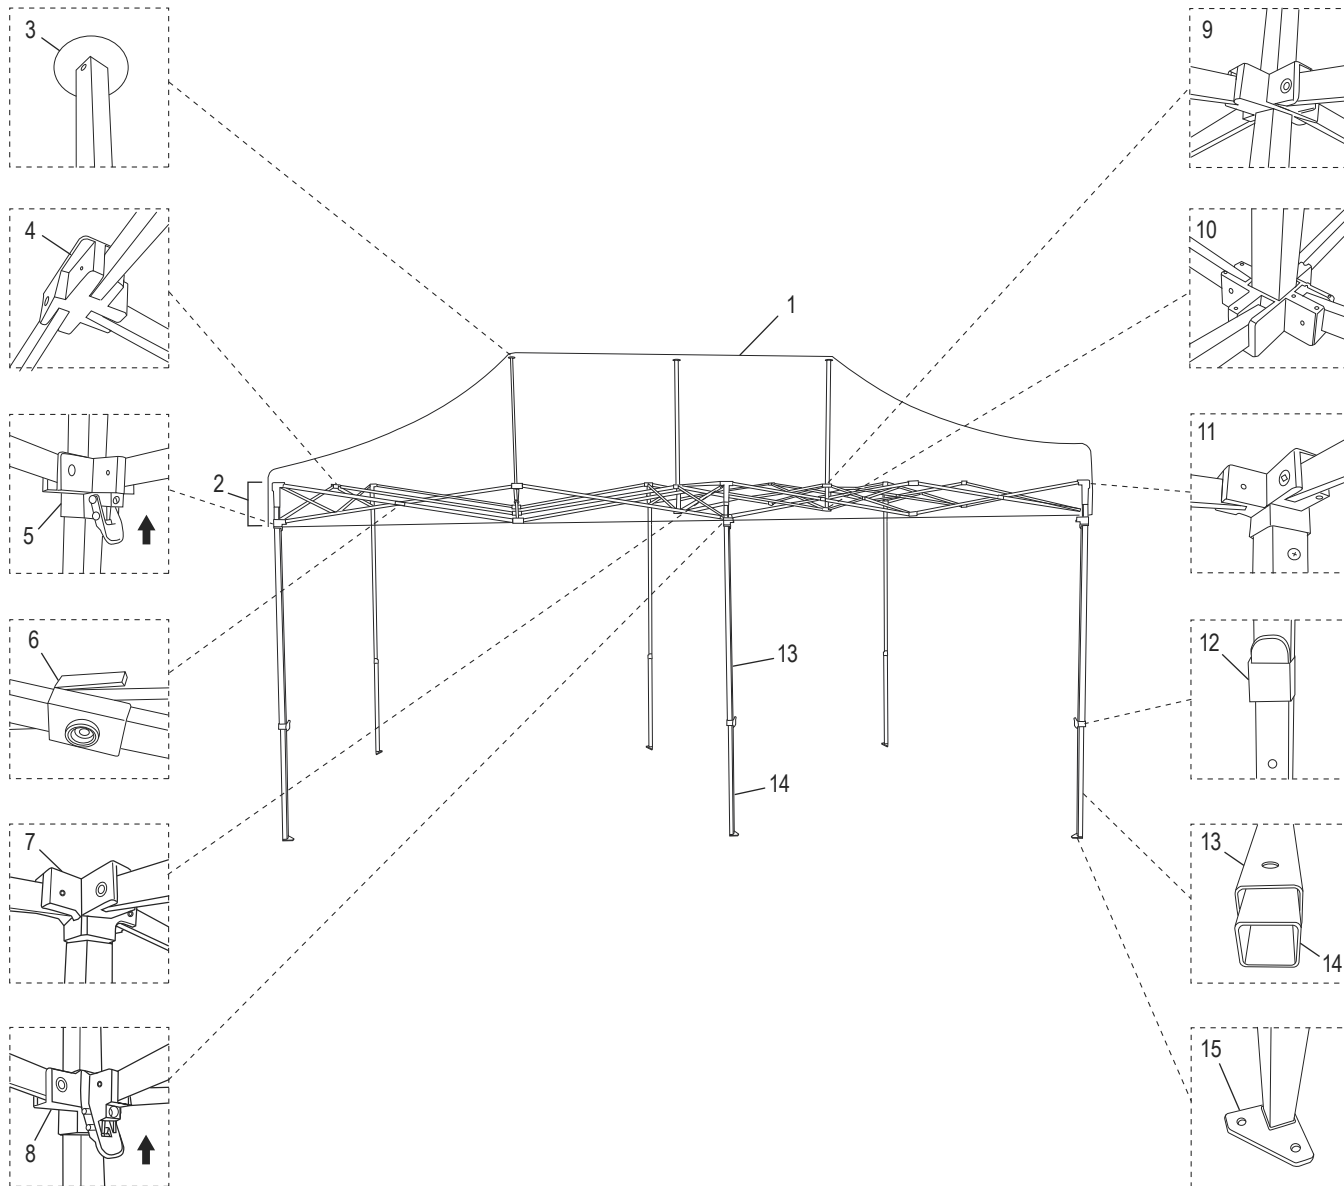

ULINE H-7265

**ABRI-SOLEIL AVEC STRUCTURE
EN ALUMINIUM – 10 x 20 PI**

1 800 295-5510

uline.ca

TOILES D'ABRI-SOLEIL

#	DESCRIPTION	QTÉ	RÉF. ULINE	RÉF. DU FABRICANT
1	Toile d'abri-soleil – 10 x 20 pi, blanc	1	H-7277	FST20WHITE
1	Toile d'abri-soleil – 10 x 20 pi, noir	1	H-8794	FST20BLACK
1	Toile d'abri-soleil – 10 x 20 pi, bleu	1	H-9104	FST20BLUE