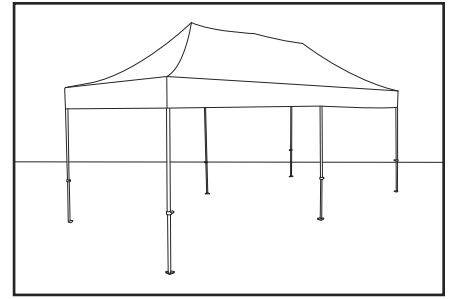

ULINE H-7265
ALUMINUM FRAME
CANOPY – 10 x 20'

1-800-295-5510
 uline.com

CANOPY TOPS

#	DESCRIPTION	QTY.	ULINE PART NO.	MFG. PART NO.
1	10 x 20' Canopy Top – White	1	H-7277	FST20WHITE
1	10 x 20' Canopy Top – Black	1	H-8794	FST20BLACK
1	10 x 20' Canopy Top – Blue	1	H-9104	FST20BLUE

ULINE H-7265
**ALUMINUM FRAME
CANOPY – 10 x 20'**

1-800-295-5510
uline.com

ALUMINUM FRAME CANOPY PARTS

#	DESCRIPTION	QTY.	ULINE PART NO.	MFG. PART NO.
2	10 x 20' Aluminum Canopy Frame	1	H-6547-FRAME	TTALSH20-F
3	Dome Cap	3	H-2675-DMCAP	H-7265-3
4	3P Joint (Part of a Kit)	12	H-7265-HDWQ	H-7265-4
5	Autoslider (Part of a Kit)	4	H-7265-HDWQ	H-7265-5
6	Truss Connector (Part of a Kit)	22	H-7265-HDWQ	TTALSH20-E
7	3P Cap	4	-----	H-7265-7
8	3P Autoslider	4	-----	H-7265-8
9	Peak Slider (Part of a Kit)	3	H-7265-HDWQ	H-7265-9
10	Peak Beam Cap (Part of a Kit)	3	H-7265-HDWQ	FSSHST20-O
11	2P End Cap (Part of a Kit)	4	H-7265-HDWQ	FSSHST20-H
12	Leg Adjuster	6	H-2675-LGADJ	TTALSH20-G
13	Upper Leg For Aluminum Frame	6	H-2675-UPPER	TTALSH20-B
14	Lower Leg For Aluminum Frame	6	H-2675-LOWER	TTALSH20-C
15	Foot Pad	6	H-2675FTPDQ	H-7265-15
	Joint Hardware For Canopy Kit (Not Shown) Includes: • 3P Joint #4 (8) • Autoslider #5 (4) • Truss Connector #6 (12) • Peak Slider #9 (3) • Peak Beam Cap #10 (3) • 2P End Cap #11 (4)	1	H-7265-HDWQ	H-7265-HDWQ
	Plastic Connector Screw For Canopy (Not Shown)	1	H-2675-SCRWQ	H-7265-PC
	10 x 20' Instant Canopy Roller Bag (Not Shown)	1	H-7265-BAG	FST20RB
	Canopy Weight Discs (Not Shown)	1	H-8015	U0041

ULINE H-7265

**CARPA CON ARMAZÓN
DE ALUMINIO – 10 x 20'**

800-295-5510
uline.mx

CUBIERTAS PARA CARPA

#	DESCRIPCIÓN	CANT.	NO. DE PARTE DE ULINE	NO. DE PARTE DEL FABRICANTE
1	Cubierta para Carpa de 10 x 20' – Blanca	1	H-7277	FST20WHITE
1	Cubierta para Carpa de 10 x 20' – Negra	1	H-8794	FST20BLACK
1	Cubierta para Carpa de 10 x 20' – Azul	1	H-9104	FST20BLUE