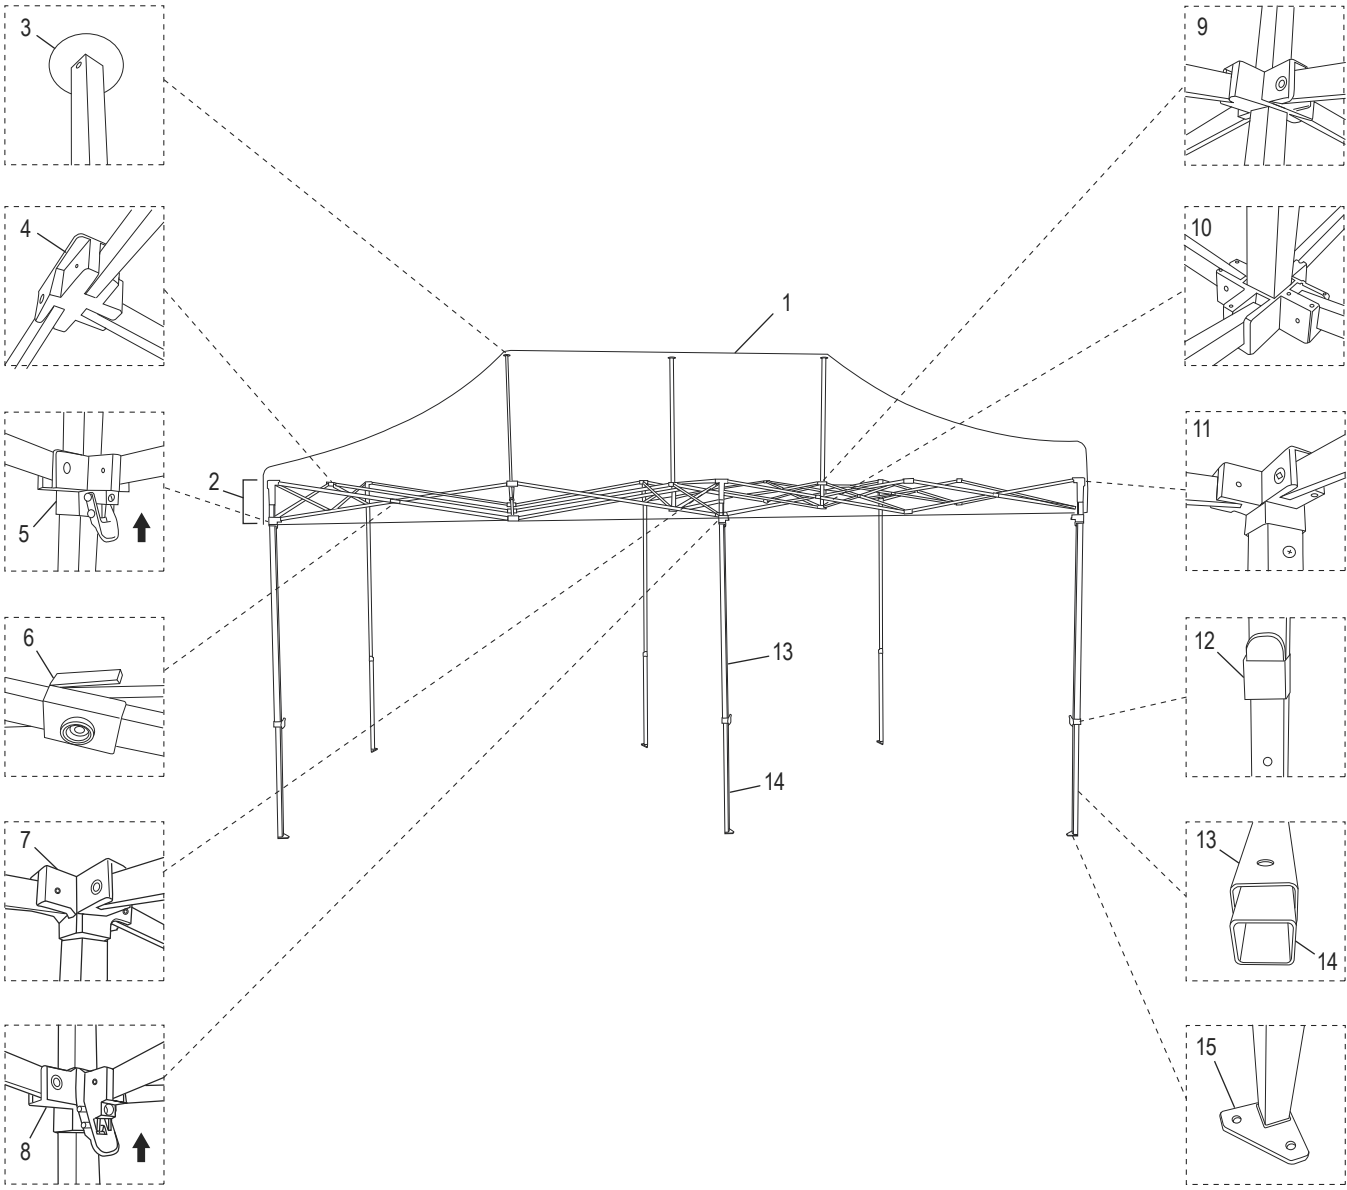

ULINE H-7265
ALUMINUM FRAME
CANOPY – 10 x 20'

1-800-295-5510
 uline.com

CANOPY TOPS

#	DESCRIPTION	QTY.	ULINE PART NO.	MFG. PART NO.
1	10 x 20' Canopy Top – White	1	H-7277	FST20WHITE
1	10 x 20' Canopy Top – Black	1	H-8794	FST20BLACK
1	10 x 20' Canopy Top – Blue	1	H-9104	FST20BLUE

ULINE H-7265
**ALUMINUM FRAME
CANOPY – 10 x 20'**

1-800-295-5510
uline.com

ALUMINUM FRAME CANOPY PARTS

#	DESCRIPTION	QTY.	ULINE PART NO.	MFG. PART NO.
2	10 x 20' Aluminum Canopy Frame	1	H-6547-FRAME	TTALSH20-F
3	Dome Cap	3	H-2675-DMCAP	H-7265-3
4	3P Joint (Part of a Kit)	12	H-7265-HDWQ	H-7265-4
5	Autoslider (Part of a Kit)	4	H-7265-HDWQ	H-7265-5
6	Truss Connector (Part of a Kit)	22	H-7265-HDWQ	TTALSH20-E
7	3P Cap	4	-----	H-7265-7
8	3P Autoslider	4	-----	H-7265-8
9	Peak Slider (Part of a Kit)	3	H-7265-HDWQ	H-7265-9
10	Peak Beam Cap (Part of a Kit)	3	H-7265-HDWQ	FSSHST20-O
11	2P End Cap (Part of a Kit)	4	H-7265-HDWQ	FSSHST20-H
12	Leg Adjuster	6	H-2675-LGADJ	TTALSH20-G
13	Upper Leg For Aluminum Frame	6	H-2675-UPPER	TTALSH20-B
14	Lower Leg For Aluminum Frame	6	H-2675-LOWER	TTALSH20-C
15	Foot Pad	6	H-2675FTPDQ	H-7265-15
	Joint Hardware For Canopy Kit (Not Shown) Includes: • 3P Joint #4 (8) • Autoslider #5 (4) • Truss Connector #6 (12) • Peak Slider #9 (3) • Peak Beam Cap #10 (3) • 2P End Cap #11 (4)	1	H-7265-HDWQ	H-7265-HDWQ
	Plastic Connector Screw For Canopy (Not Shown)	1	H-2675-SCRWQ	H-7265-PC
	10 x 20' Instant Canopy Roller Bag (Not Shown)	1	H-7265-BAG	FST20RB
	Canopy Weight Discs (Not Shown)	1	H-8015	U0041

ULINE H-7265

**ABRI-SOLEIL AVEC STRUCTURE
EN ALUMINIUM – 10 x 20 PI**

1 800 295-5510

uline.ca

TOILES D'ABRI-SOLEIL

#	DESCRIPTION	QTÉ	RÉF. ULINE	RÉF. DU FABRICANT
1	Toile d'abri-soleil – 10 x 20 pi, blanc	1	H-7277	FST20WHITE
1	Toile d'abri-soleil – 10 x 20 pi, noir	1	H-8794	FST20BLACK
1	Toile d'abri-soleil – 10 x 20 pi, bleu	1	H-9104	FST20BLUE