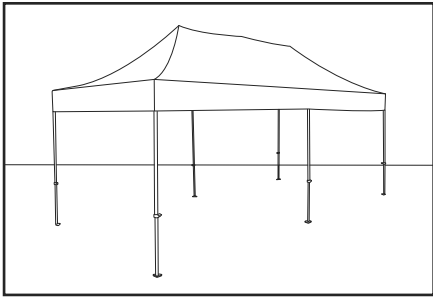

ULINE H-7265
ALUMINUM FRAME
CANOPY – 10 x 20'

1-800-295-5510
 uline.com

CANOPY TOPS

#	DESCRIPTION	QTY.	ULINE PART NO.	MFG. PART NO.
1	10 x 20' Canopy Top – White	1	H-7277	FST20WHITE
1	10 x 20' Canopy Top – Black	1	H-8794	FST20BLACK
1	10 x 20' Canopy Top – Blue	1	H-9104	FST20BLUE

ULINE H-7265
**ALUMINUM FRAME
CANOPY – 10 x 20'**

1-800-295-5510
uline.com

ALUMINUM FRAME CANOPY PARTS

#	DESCRIPTION	QTY.	ULINE PART NO.	MFG. PART NO.
2	10 x 20' Aluminum Canopy Frame	1	H-6547-FRAME	TTALSH20-F
3	Dome Cap	3	H-2675-DMCAP	H-7265-3
4	3P Joint (Part of a Kit)	12	H-7265-HDWQ	H-7265-4
5	Autoslider (Part of a Kit)	4	H-7265-HDWQ	H-7265-5
6	Truss Connector (Part of a Kit)	22	H-7265-HDWQ	TTALSH20-E
7	3P Cap	4	-----	H-7265-7
8	3P Autoslider	4	-----	H-7265-8
9	Peak Slider (Part of a Kit)	3	H-7265-HDWQ	H-7265-9
10	Peak Beam Cap (Part of a Kit)	3	H-7265-HDWQ	FSSHST20-O
11	2P End Cap (Part of a Kit)	4	H-7265-HDWQ	FSSHST20-H
12	Leg Adjuster	6	H-2675-LGADJ	TTALSH20-G
13	Upper Leg For Aluminum Frame	6	H-2675-UPPER	TTALSH20-B
14	Lower Leg For Aluminum Frame	6	H-2675-LOWER	TTALSH20-C
15	Foot Pad	6	H-2675FTPDQ	H-7265-15
	Joint Hardware For Canopy Kit (Not Shown) Includes: • 3P Joint #4 (8) • Autoslider #5 (4) • Truss Connector #6 (12) • Peak Slider #9 (3) • Peak Beam Cap #10 (3) • 2P End Cap #11 (4)	1	H-7265-HDWQ	H-7265-HDWQ
	Plastic Connector Screw For Canopy (Not Shown)	1	H-2675-SCRWQ	H-7265-PC
	10 x 20' Instant Canopy Roller Bag (Not Shown)	1	H-7265-BAG	FST20RB
	Canopy Weight Discs (Not Shown)	1	H-8015	U0041

ULINE H-7265

**CARPA CON ARMAZÓN
DE ALUMINIO – 10 x 20'**

800-295-5510
uline.mx

CUBIERTAS PARA CARPA

#	DESCRIPCIÓN	CANT.	NO. DE PARTE DE ULINE	NO. DE PARTE DEL FABRICANTE
1	Cubierta para Carpa de 10 x 20' – Blanca	1	H-7277	FST20WHITE
1	Cubierta para Carpa de 10 x 20' – Negra	1	H-8794	FST20BLACK
1	Cubierta para Carpa de 10 x 20' – Azul	1	H-9104	FST20BLUE