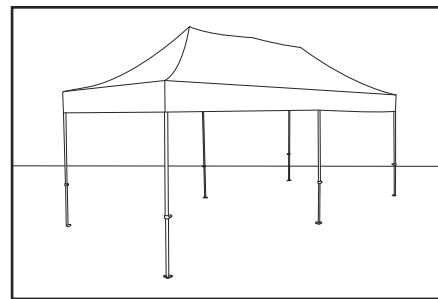

PARTES DE LA CARPA CON ARMAZÓN DE ALUMINIO

#	DESCRIPCIÓN	CANT.	NO. DE PARTE DE ULINE	NO. DE PARTE DEL FABRICANTE
2	Armazón para Carpa de Aluminio de 10 x 20'	1	H-6547-FRAME	TTALSH20-F
3	Tapa en Domo	3	H-2675-DMCAP	H-7265-3
4	Junta 3P (Parte de un Kit)	12	H-7265-HDWQ	H-7265-4
5	Autodeslizador (Parte de un Kit)	4	H-7265-HDWQ	H-7265-5
6	Conector de Entramado (Parte de un Kit)	22	H-7265-HDWQ	TTALSH20-E
7	Tapa 3P	4	-----	H-7265-7
8	Autodeslizador 3P	4	-----	H-7265-8
9	Deslizador de Pico (Parte de un Kit)	3	H-7265-HDWQ	H-7265-9
10	Tapa de la Viga de Pico (Parte de un Kit)	3	H-7265-HDWQ	FSSHST20-O
11	Tapa para Extremos 2P (Parte de un Kit)	4	H-7265-HDWQ	FSSHST20-H
12	Ajustador de la Pata	6	H-2675-LGADJ	TTALSH20-G
13	Pata Superior para Armazón de Aluminio	6	H-2675-UPPER	TTALSH20-B
14	Pata Inferior para Armazón de Aluminio	6	H-2675-LOWER	TTALSH20-C
15	Base de la Pata	6	H-2675FTPDQ	H-7265-15
	Tornillería de Unión para Kit de Carpa (No Se Muestra) Incluye: • 8 Juntas 3P #4 • 4 Autodeslizadores #5 • 12 Conectores de Entramado #6 • 3 Deslizador de Pico #9 • 3 Tapa de la Viga de Pico #10 • 4 Tapas para Extremos 2P #11	1	H-7265-HDWQ	H-7265-HDWQ
	Tornillos del Conector de Plástico para Carpa (No Se Muestra)	1	H-2675-SCRWQ	H-7265-PC
	Bolsa Rodante para Carpa Instantánea de 10 x 20' (No Se Muestra)	1	H-7265-BAG	FST20RB
	Discos para Fijar Carpas (No Se Muestran)	1	H-8015	U0041

ULINE H-7265

**ABRI-SOLEIL AVEC STRUCTURE
EN ALUMINIUM – 10 x 20 PI**

1 800 295-5510

uline.ca

TOILES D'ABRI-SOLEIL

#	DESCRIPTION	QTÉ	RÉF. ULINE	RÉF. DU FABRICANT
1	Toile d'abri-soleil – 10 x 20 pi, blanc	1	H-7277	FST20WHITE
1	Toile d'abri-soleil – 10 x 20 pi, noir	1	H-8794	FST20BLACK
1	Toile d'abri-soleil – 10 x 20 pi, bleu	1	H-9104	FST20BLUE